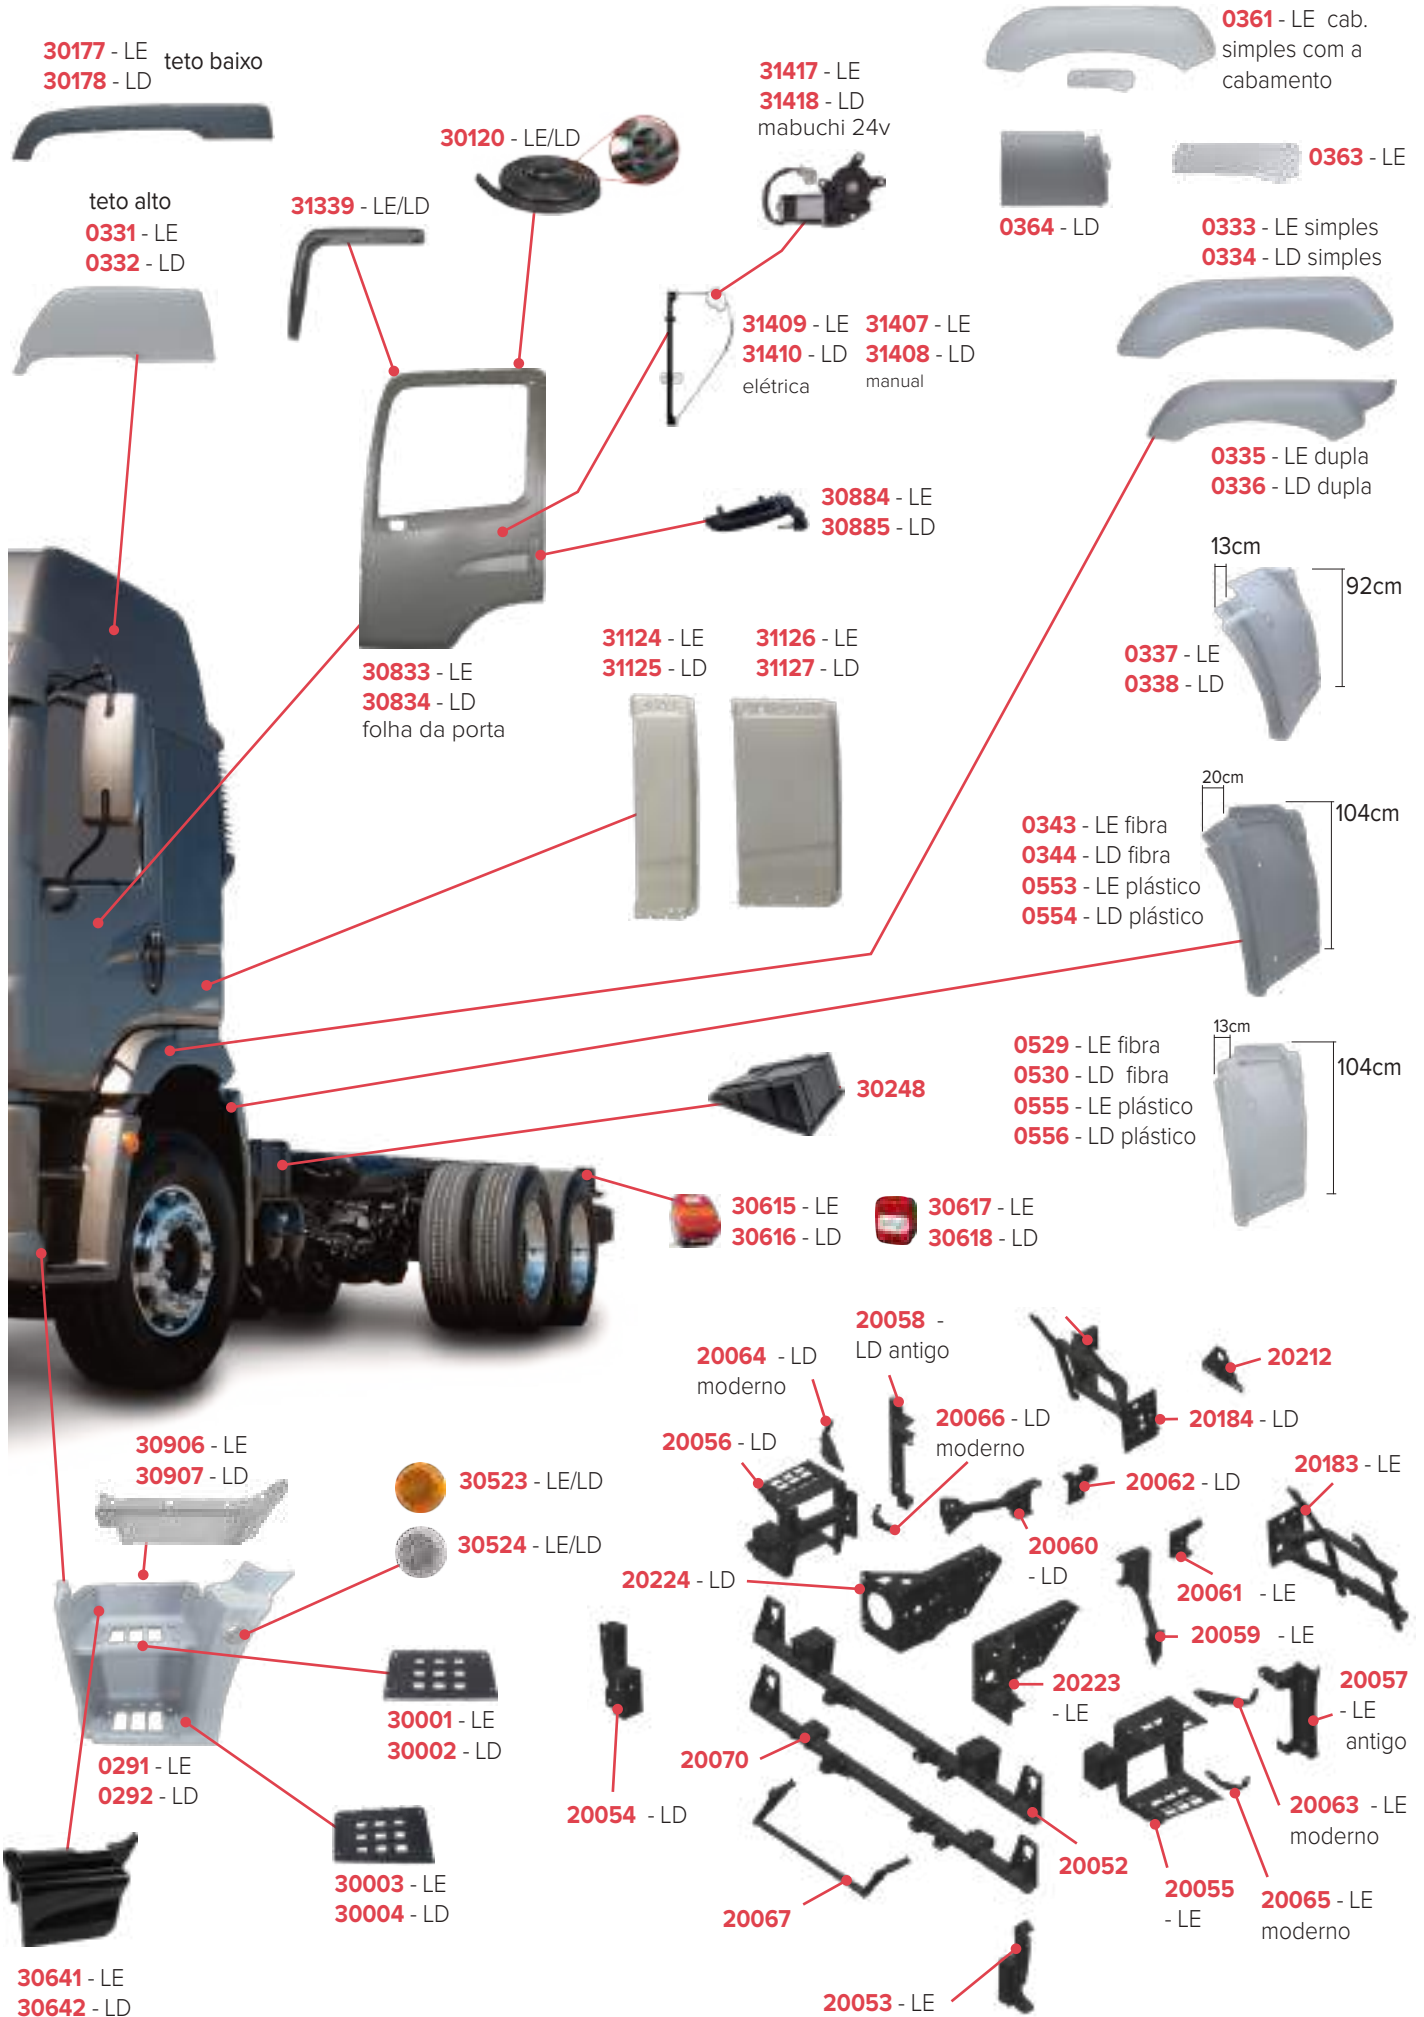

PEÇAS COMPATÍVEIS COM VEÍCULO VOLKSWAGEN CONSTELLATION 24-250