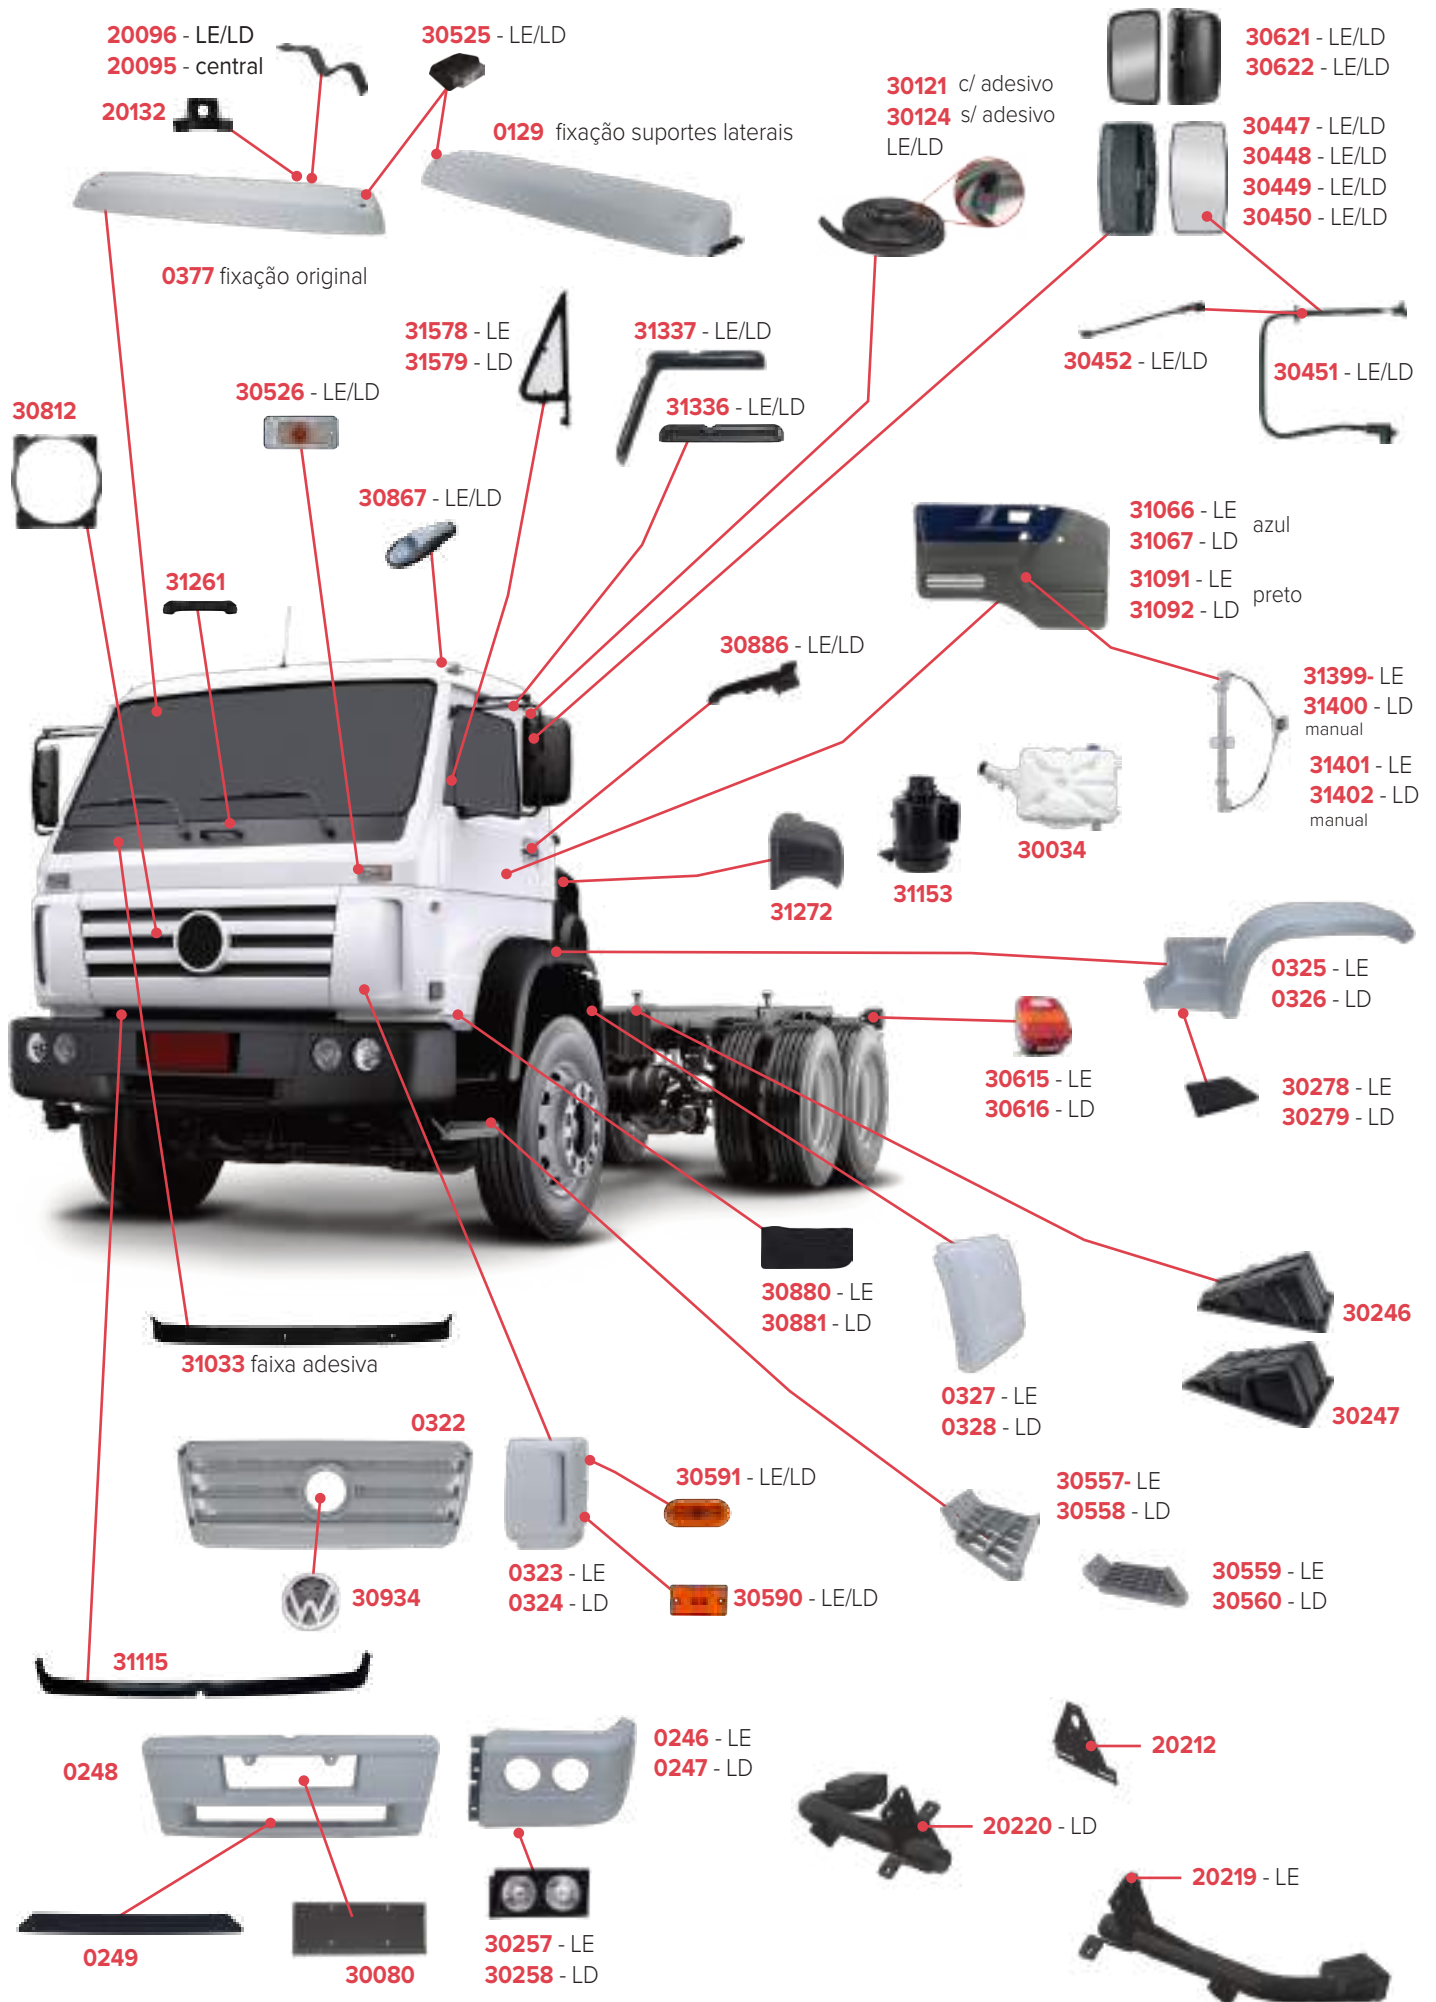

# PEÇAS COMPATÍVEIS COM VEÍCULO VOLKSWAGEN DELIVERY 8-160

**PEÇAS COMPATÍVEIS COM VEÍCULO VOLKSWAGEN DELIVERY 9-170**

PEÇAS COMPATÍVEIS COM VEÍCULO VOLKSWAGEN 16-220

**PEÇAS COMPATÍVEIS COM VEÍCULO VOLKSWAGEN WORKER 26-220**