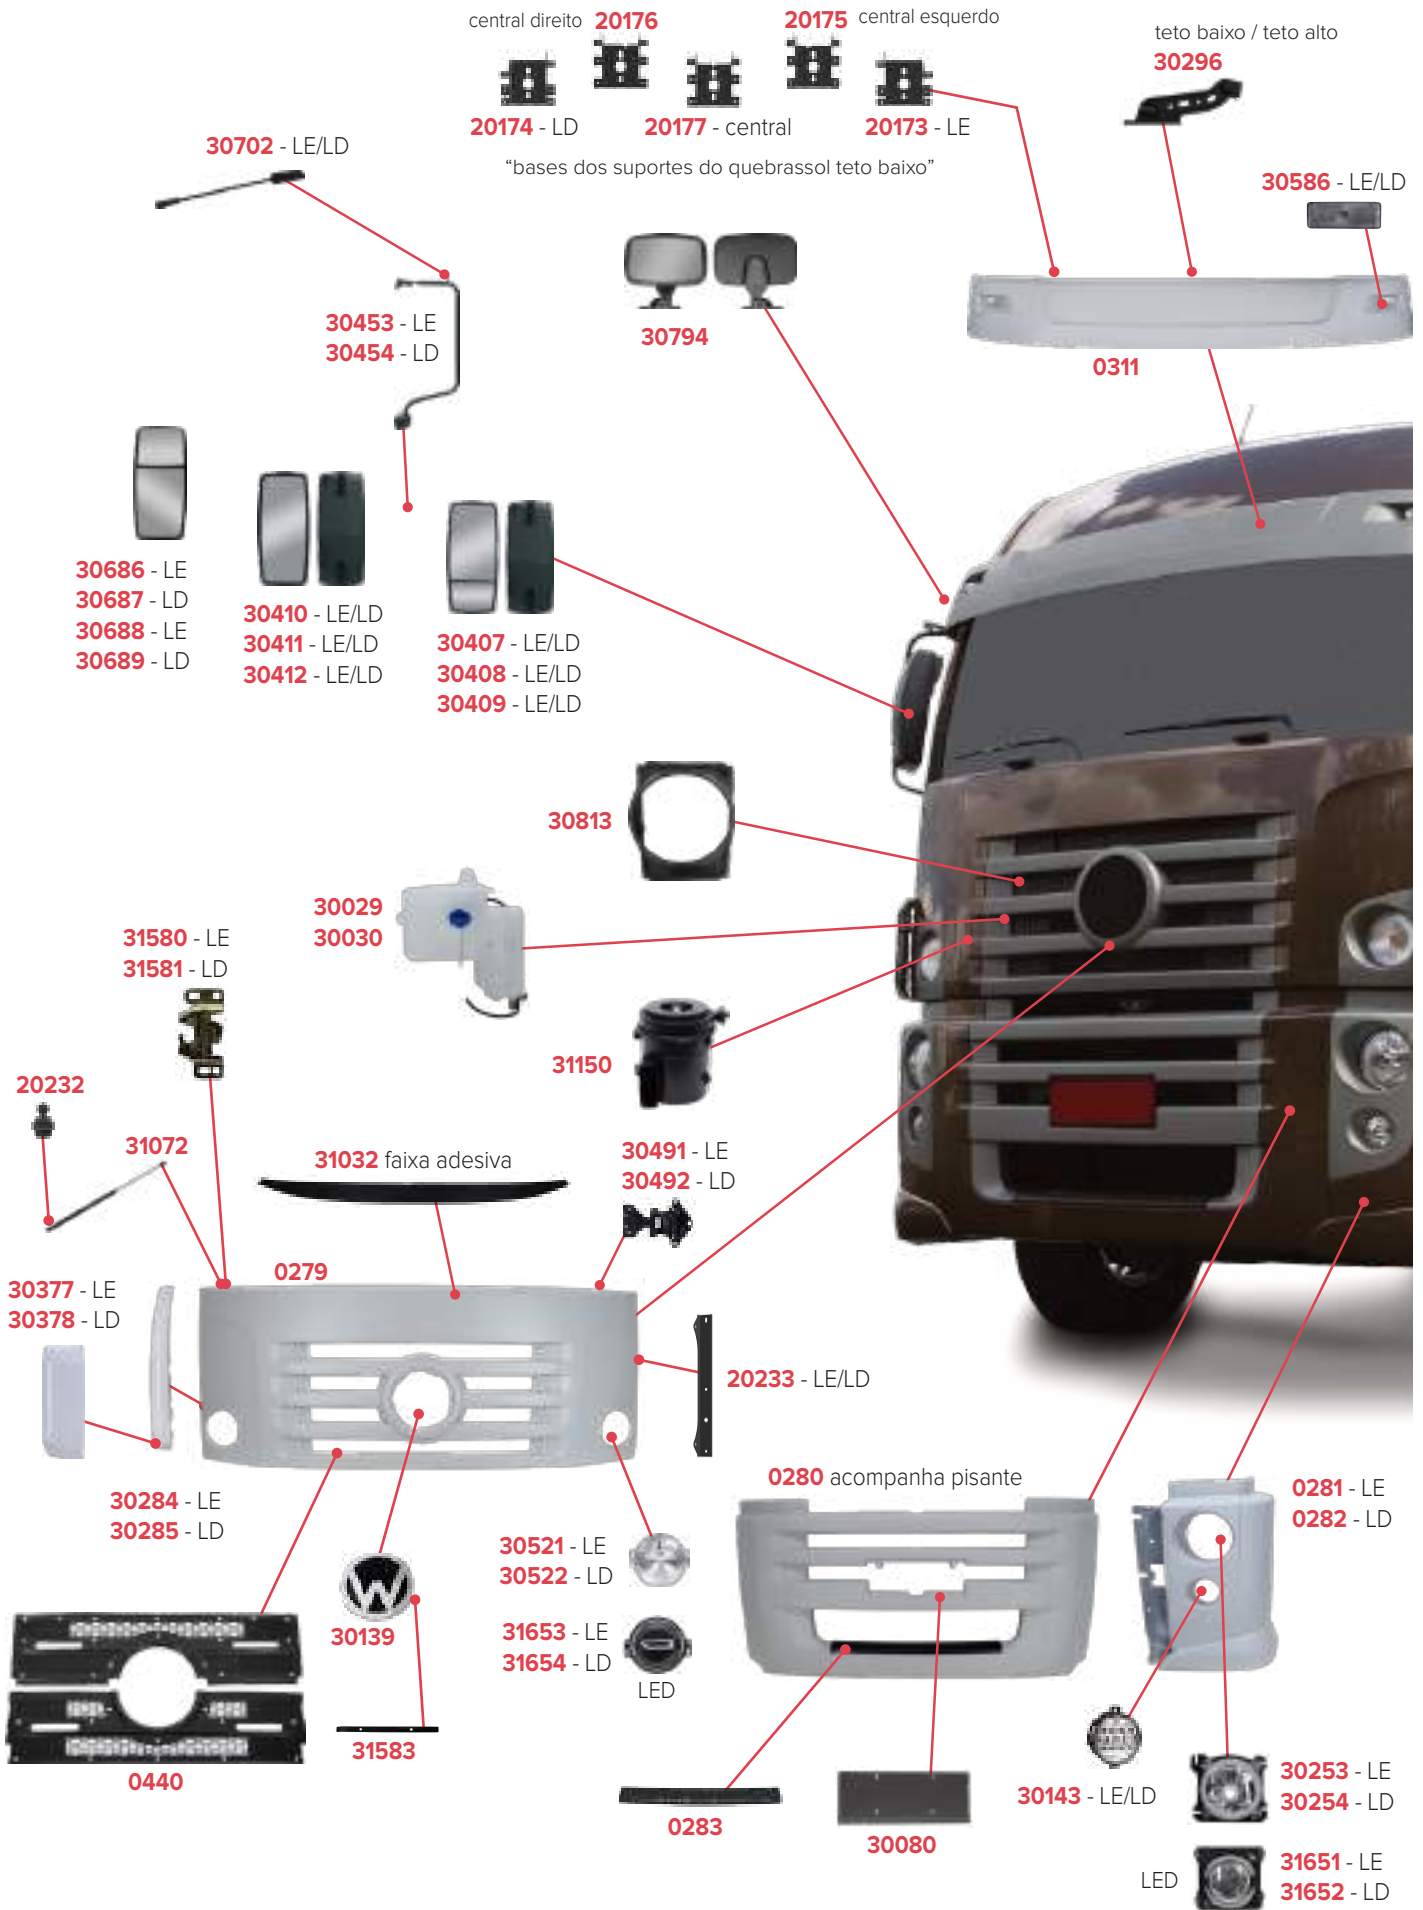

PEÇAS COMPATÍVEIS COM VEÍCULO VOLKSWAGEN CONSTELLATION 19-370