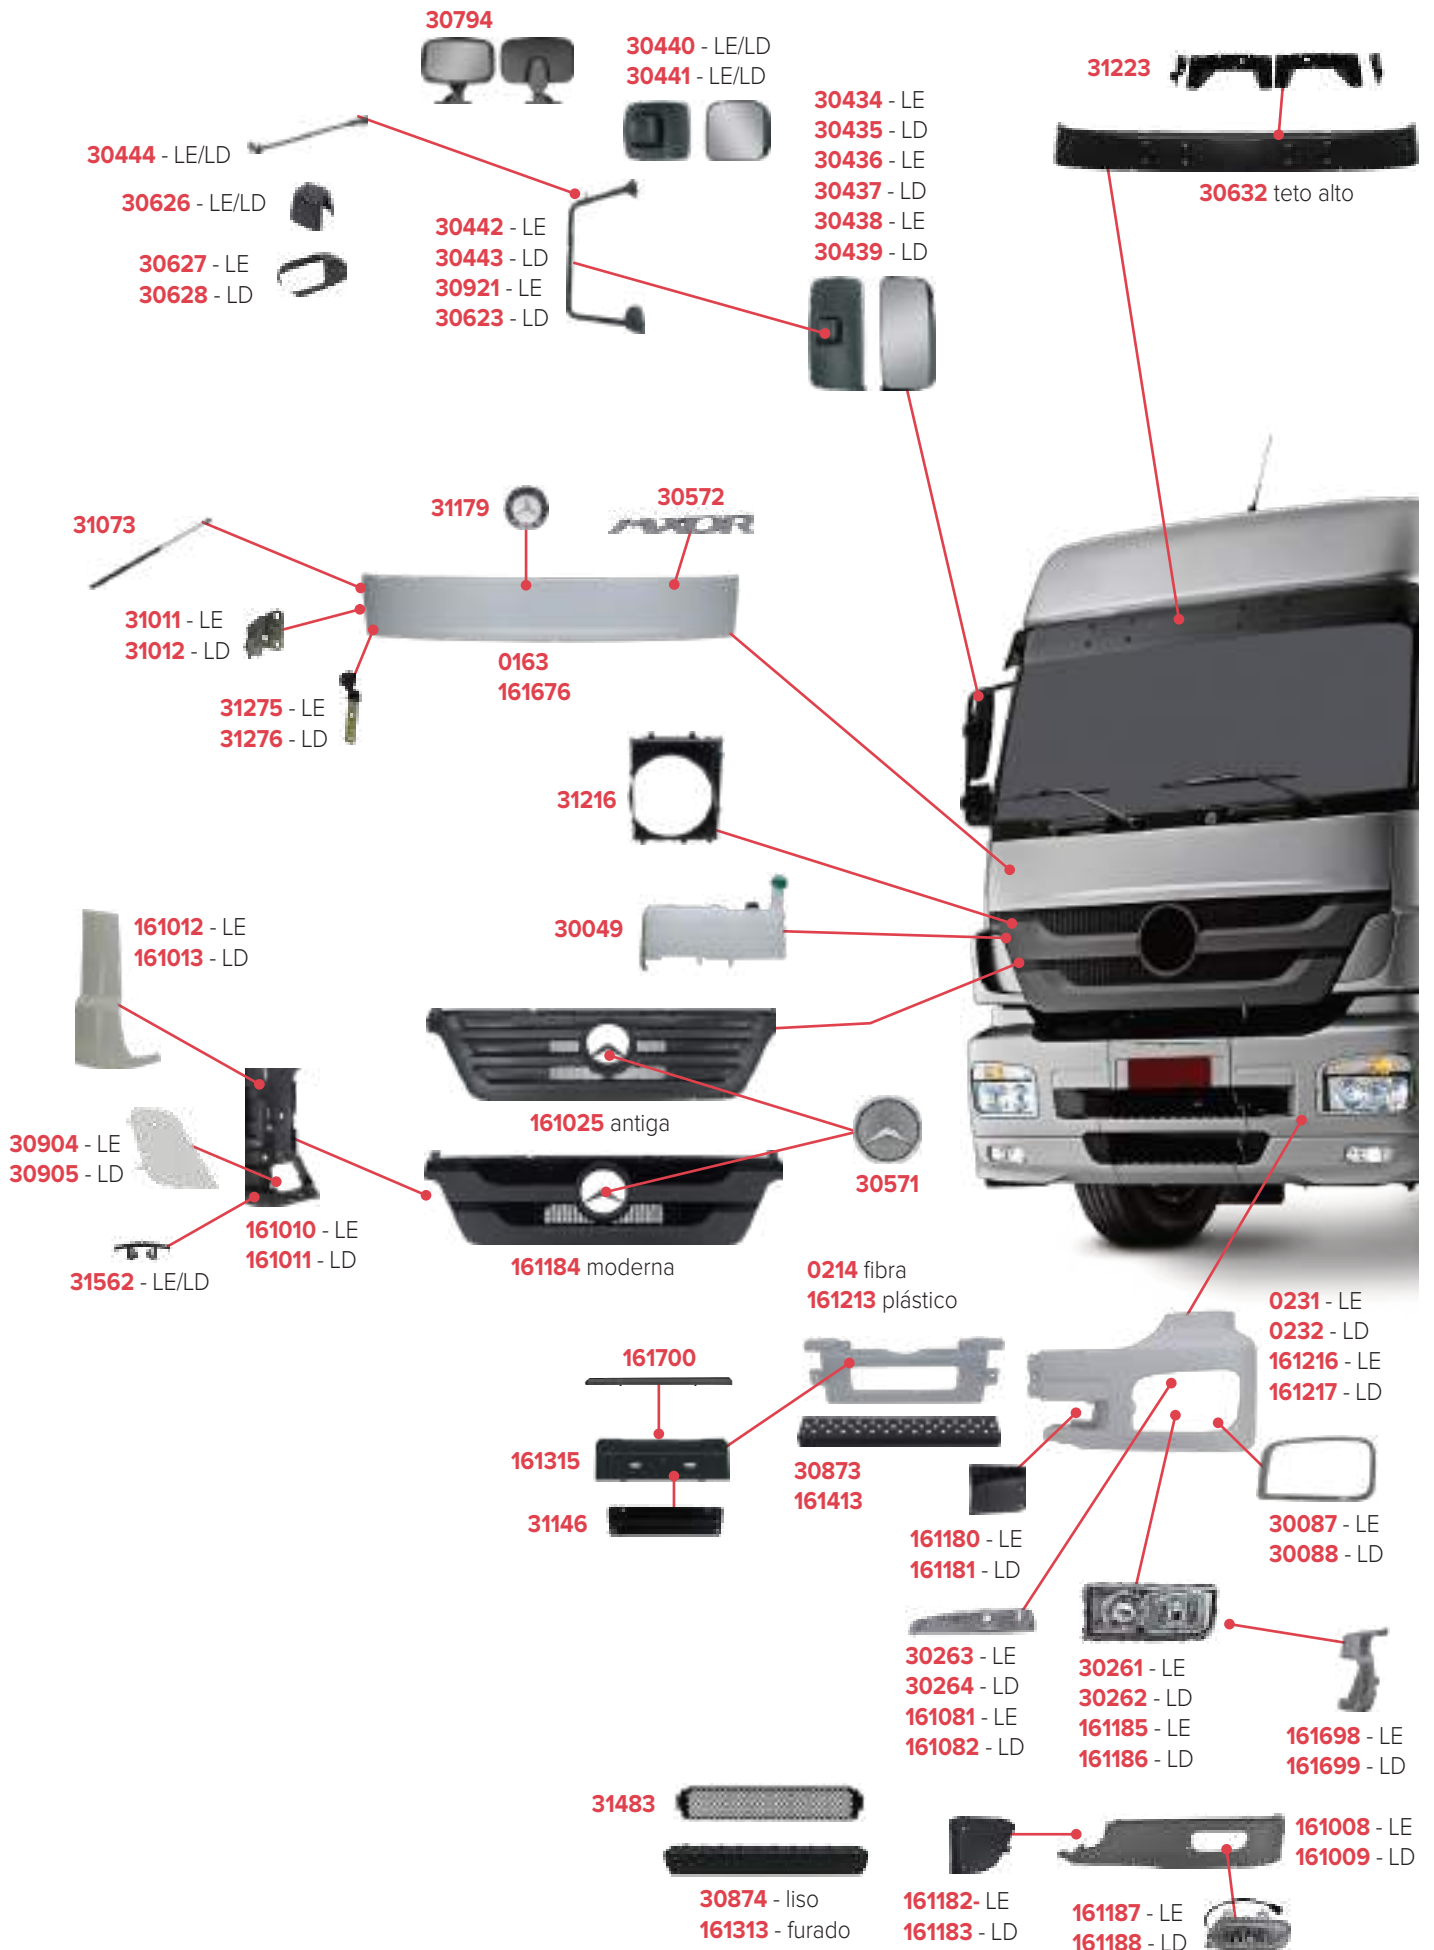

# PEÇAS COMPATÍVEIS COM VEÍCULO MERCEDES-BENZ 1938 S

**PEÇAS COMPATÍVEIS COM VEÍCULO MERCEDES-BENZ AXOR 1933 CABINE SIMPLES**

PEÇAS COMPATÍVEIS COM VEÍCULO MERCEDES-BENZ AXOR 1933 CABINE DUPLA