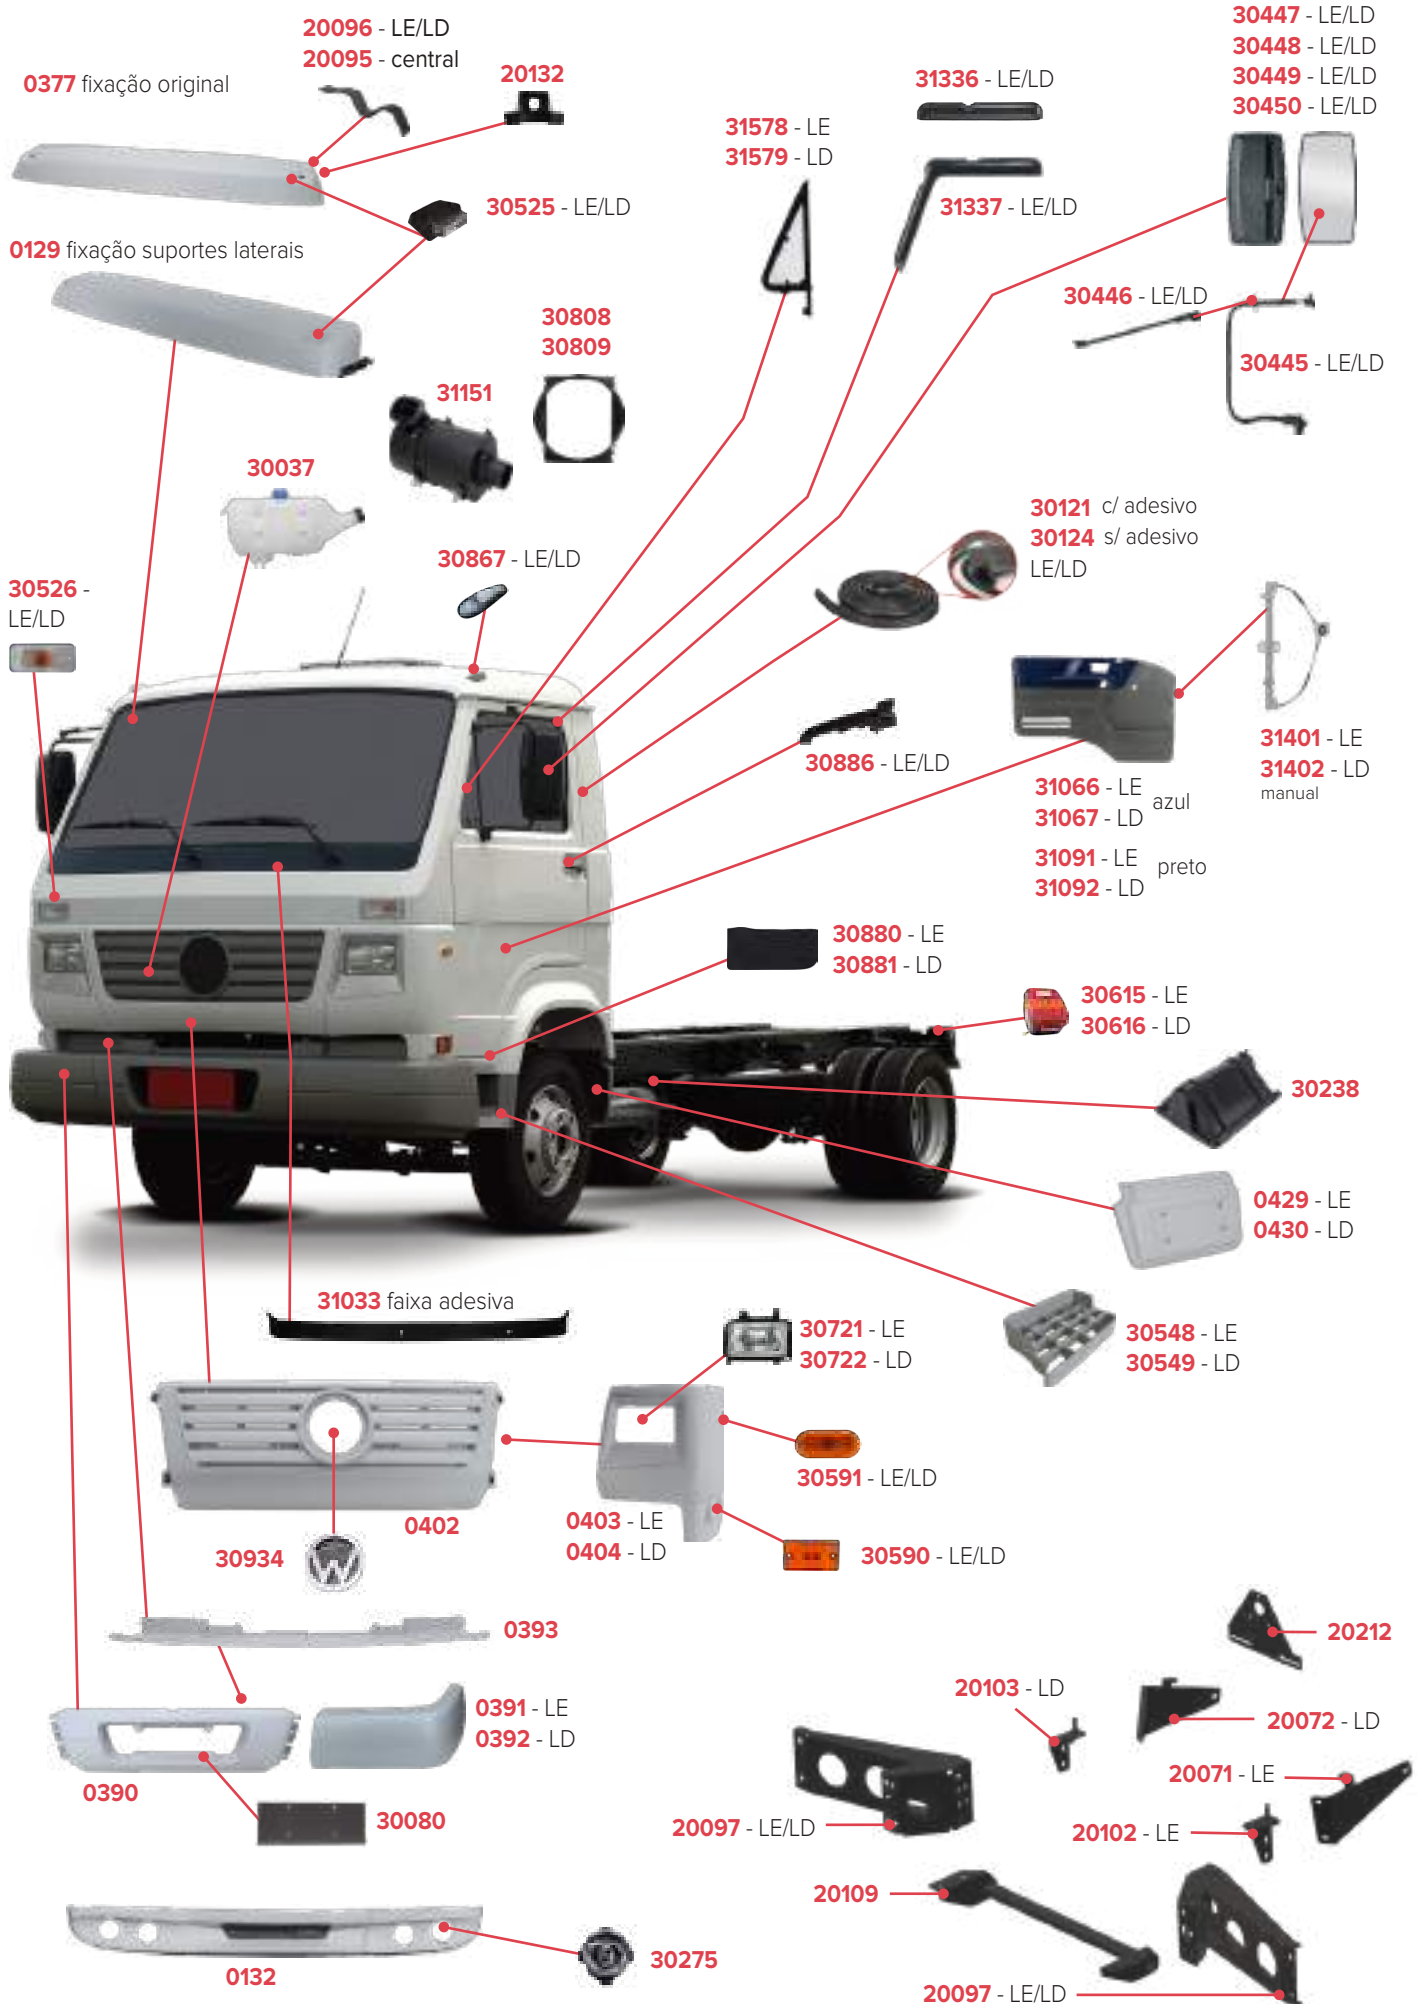

PEÇAS COMPATÍVEIS COM VEÍCULO VOLKSWAGEN WORKER 8-120