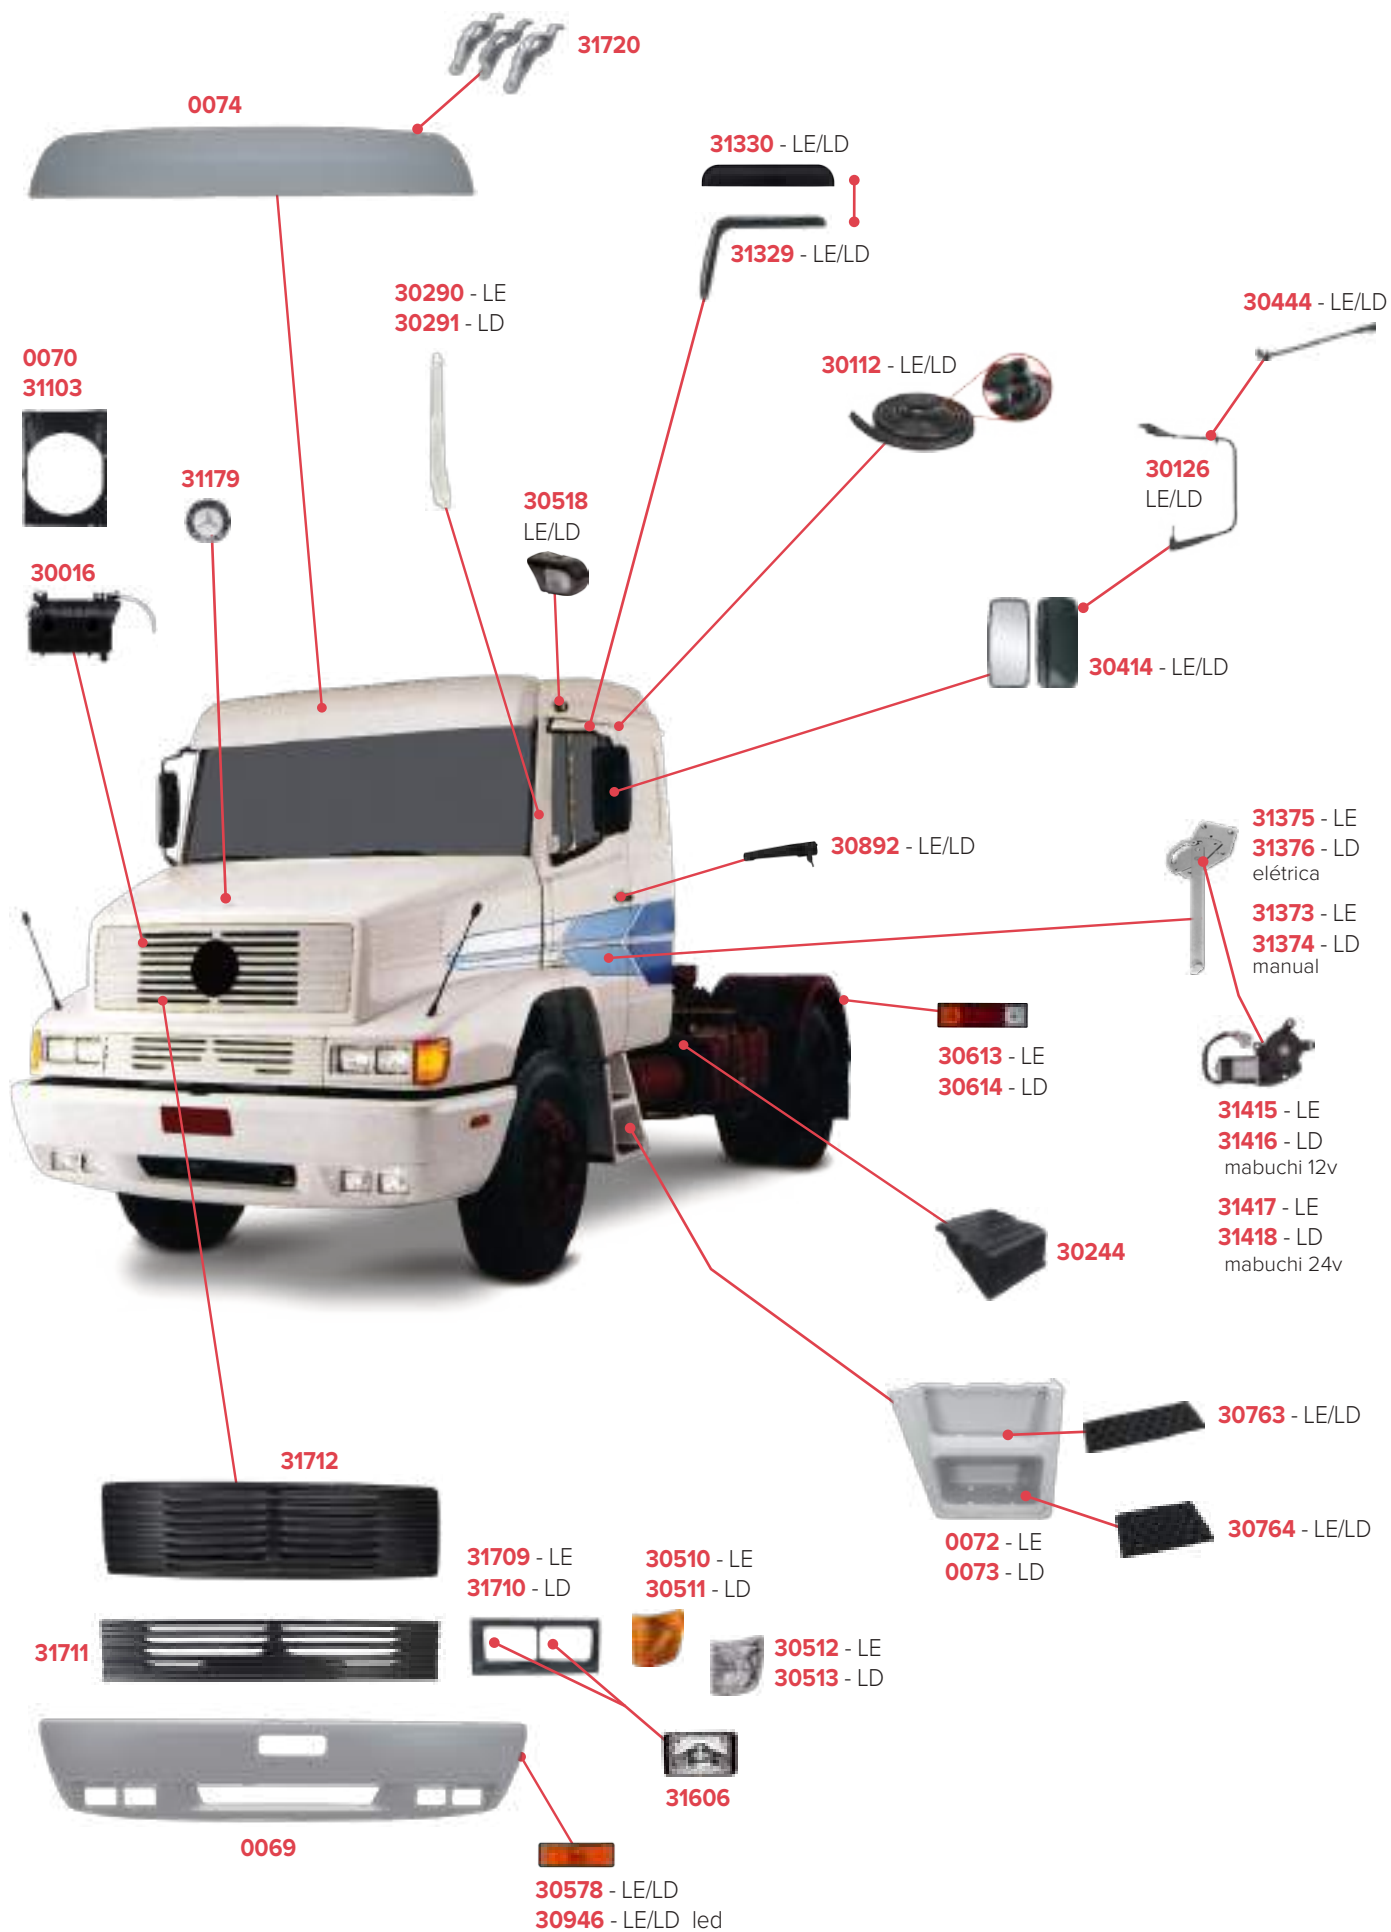

# PEÇAS COMPATÍVEIS COM VEÍCULO MERCEDES-BENZ ACCELO

PEÇAS COMPATÍVEIS COM VEÍCULO MERCEDES-BENZ 1630

PEÇAS COMPATÍVEIS COM VEÍCULO MERCEDES-BENZ 1935

**PEÇAS COMPATÍVEIS COM VEÍCULO MERCEDES-BENZ ATRON 2723**