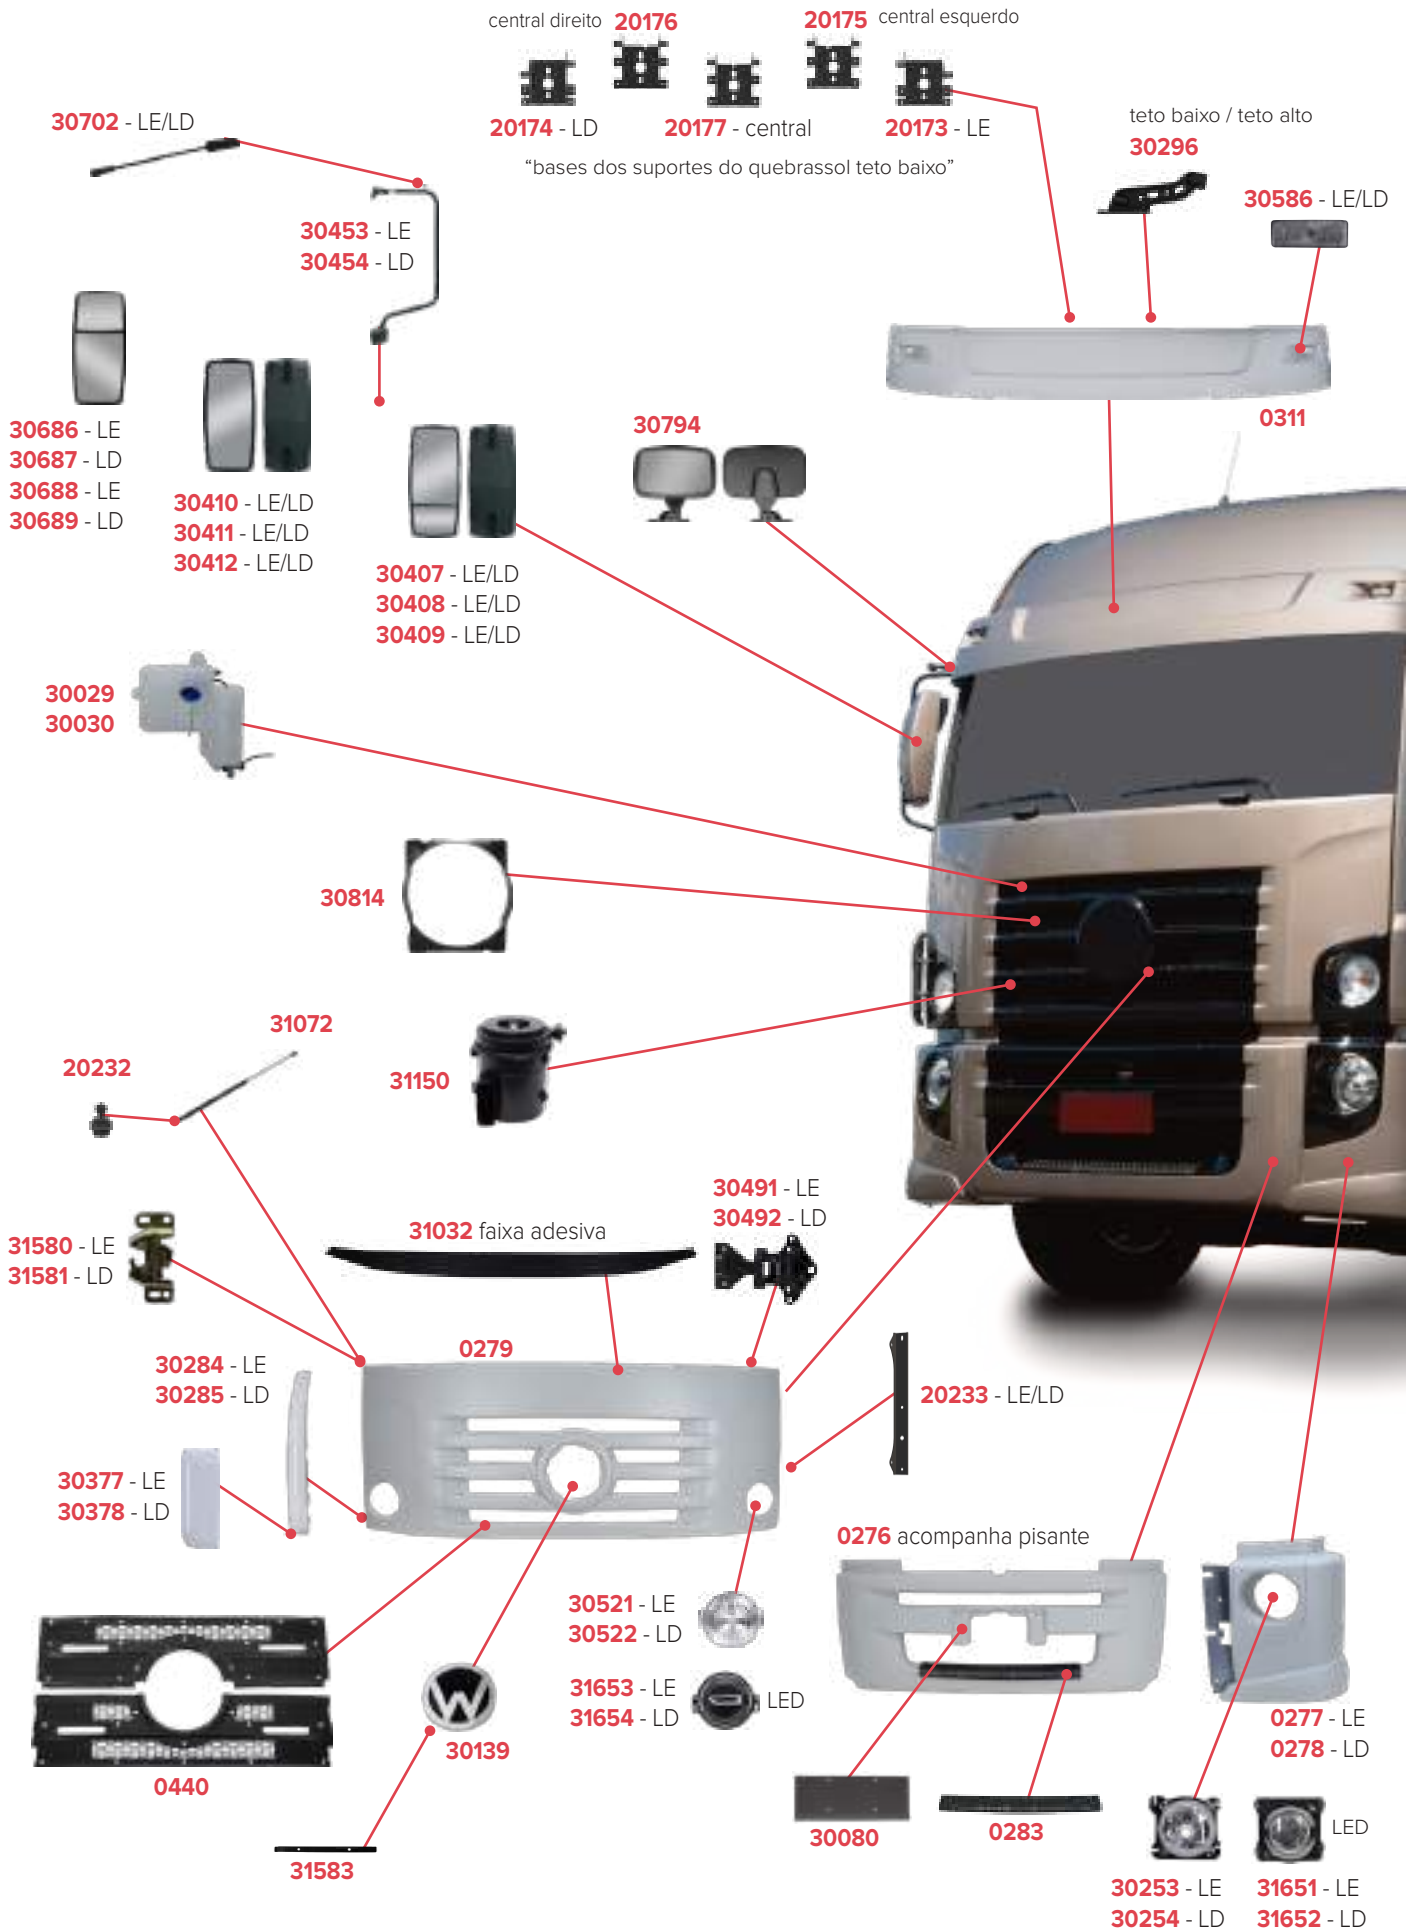

# Kit ROBUST exclusivo Bonfanti!

Deixe o seu caminhão Constellation mais alto com o  
parachoque do modelo Robust!

0535

PEÇAS COMPATÍVEIS COM VEÍCULO VOLKSWAGEN CONSTELLATION 24-250