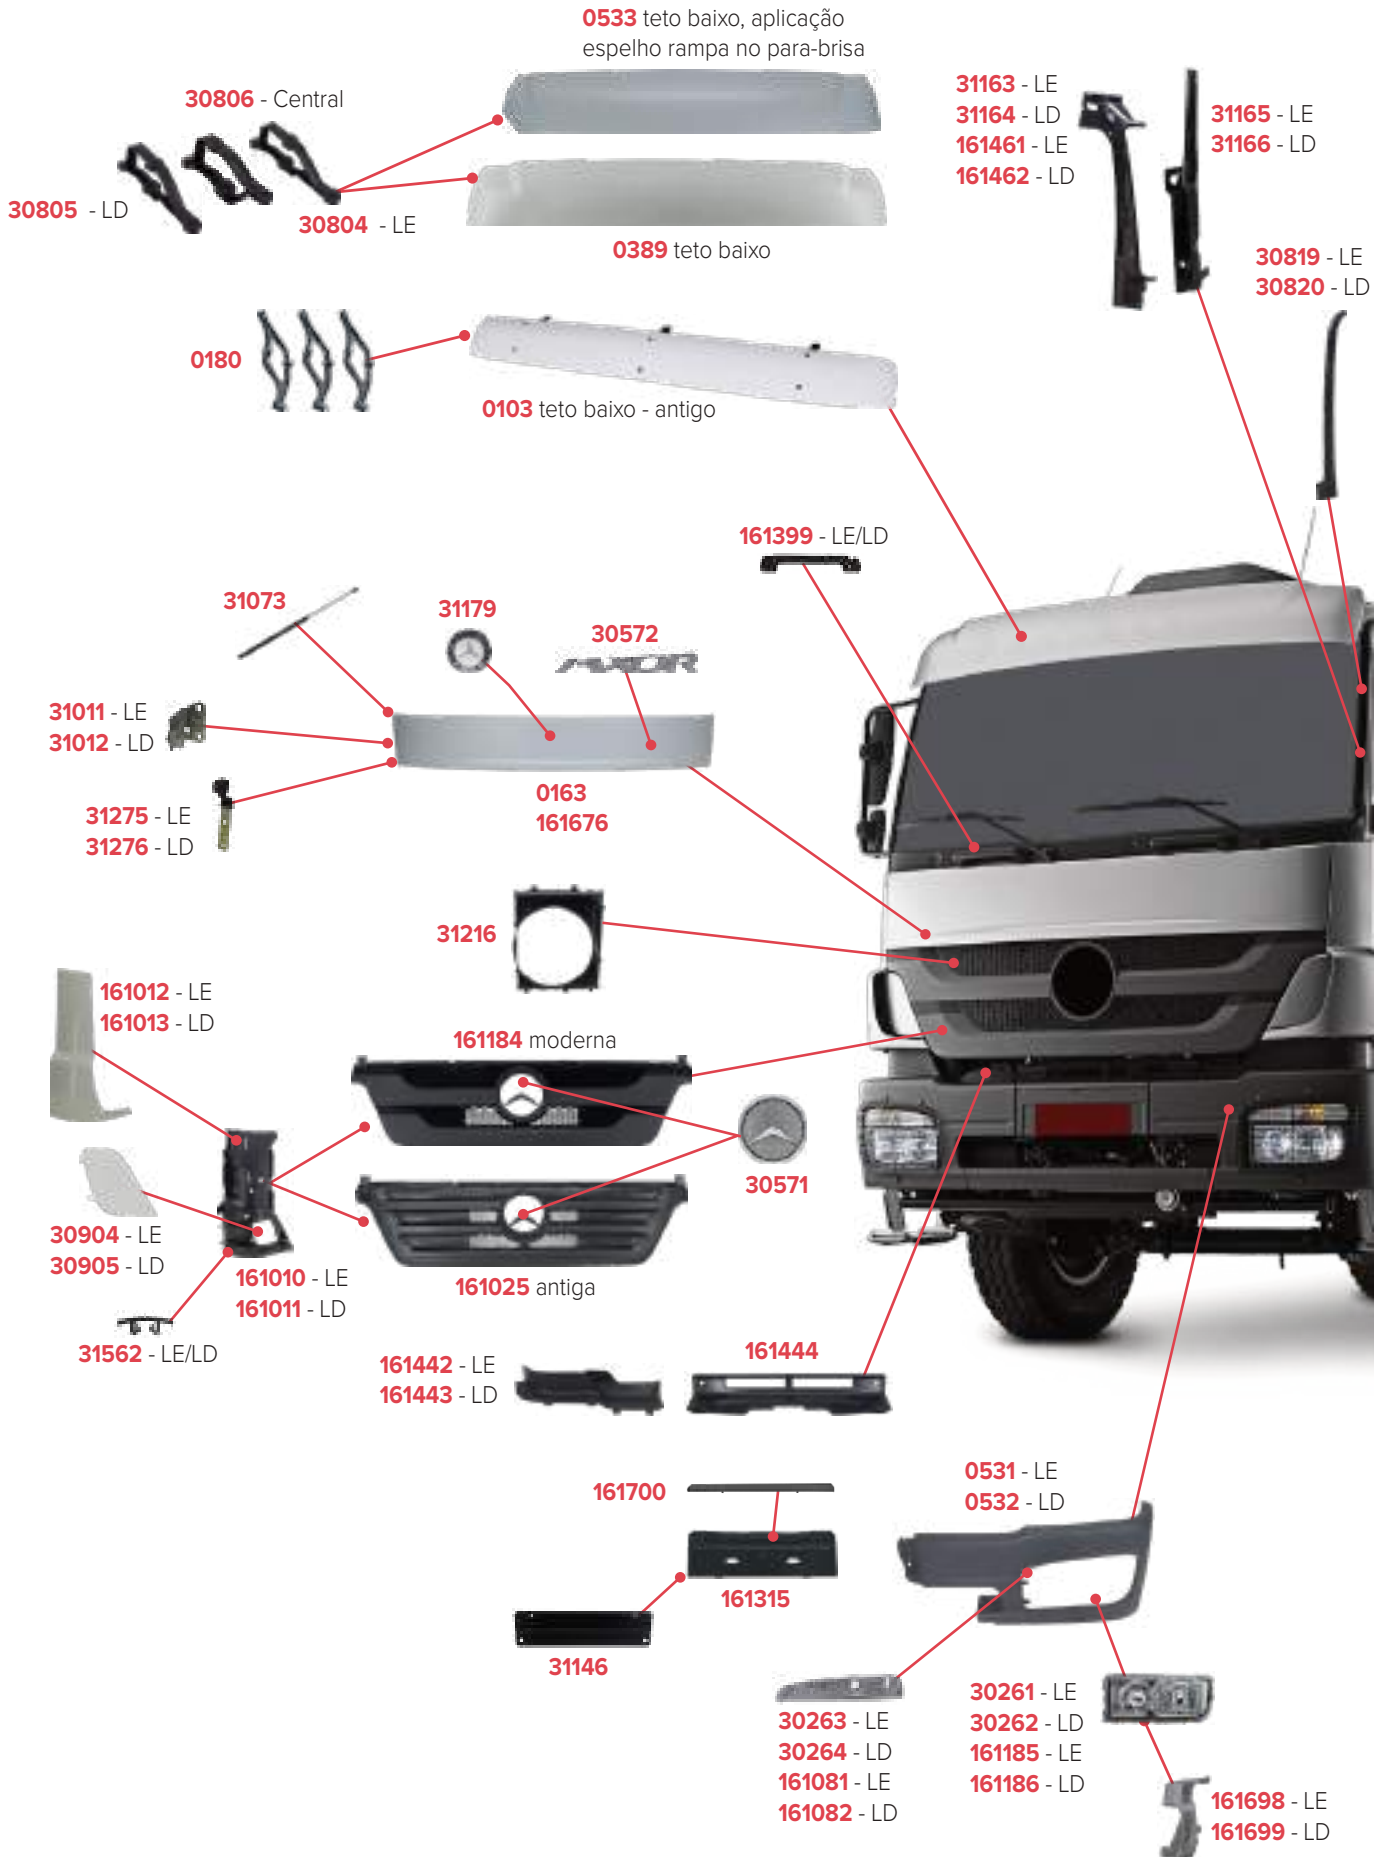

PEÇAS COMPATÍVEIS COM VEÍCULO MERCEDES-BENZ AXOR 2831