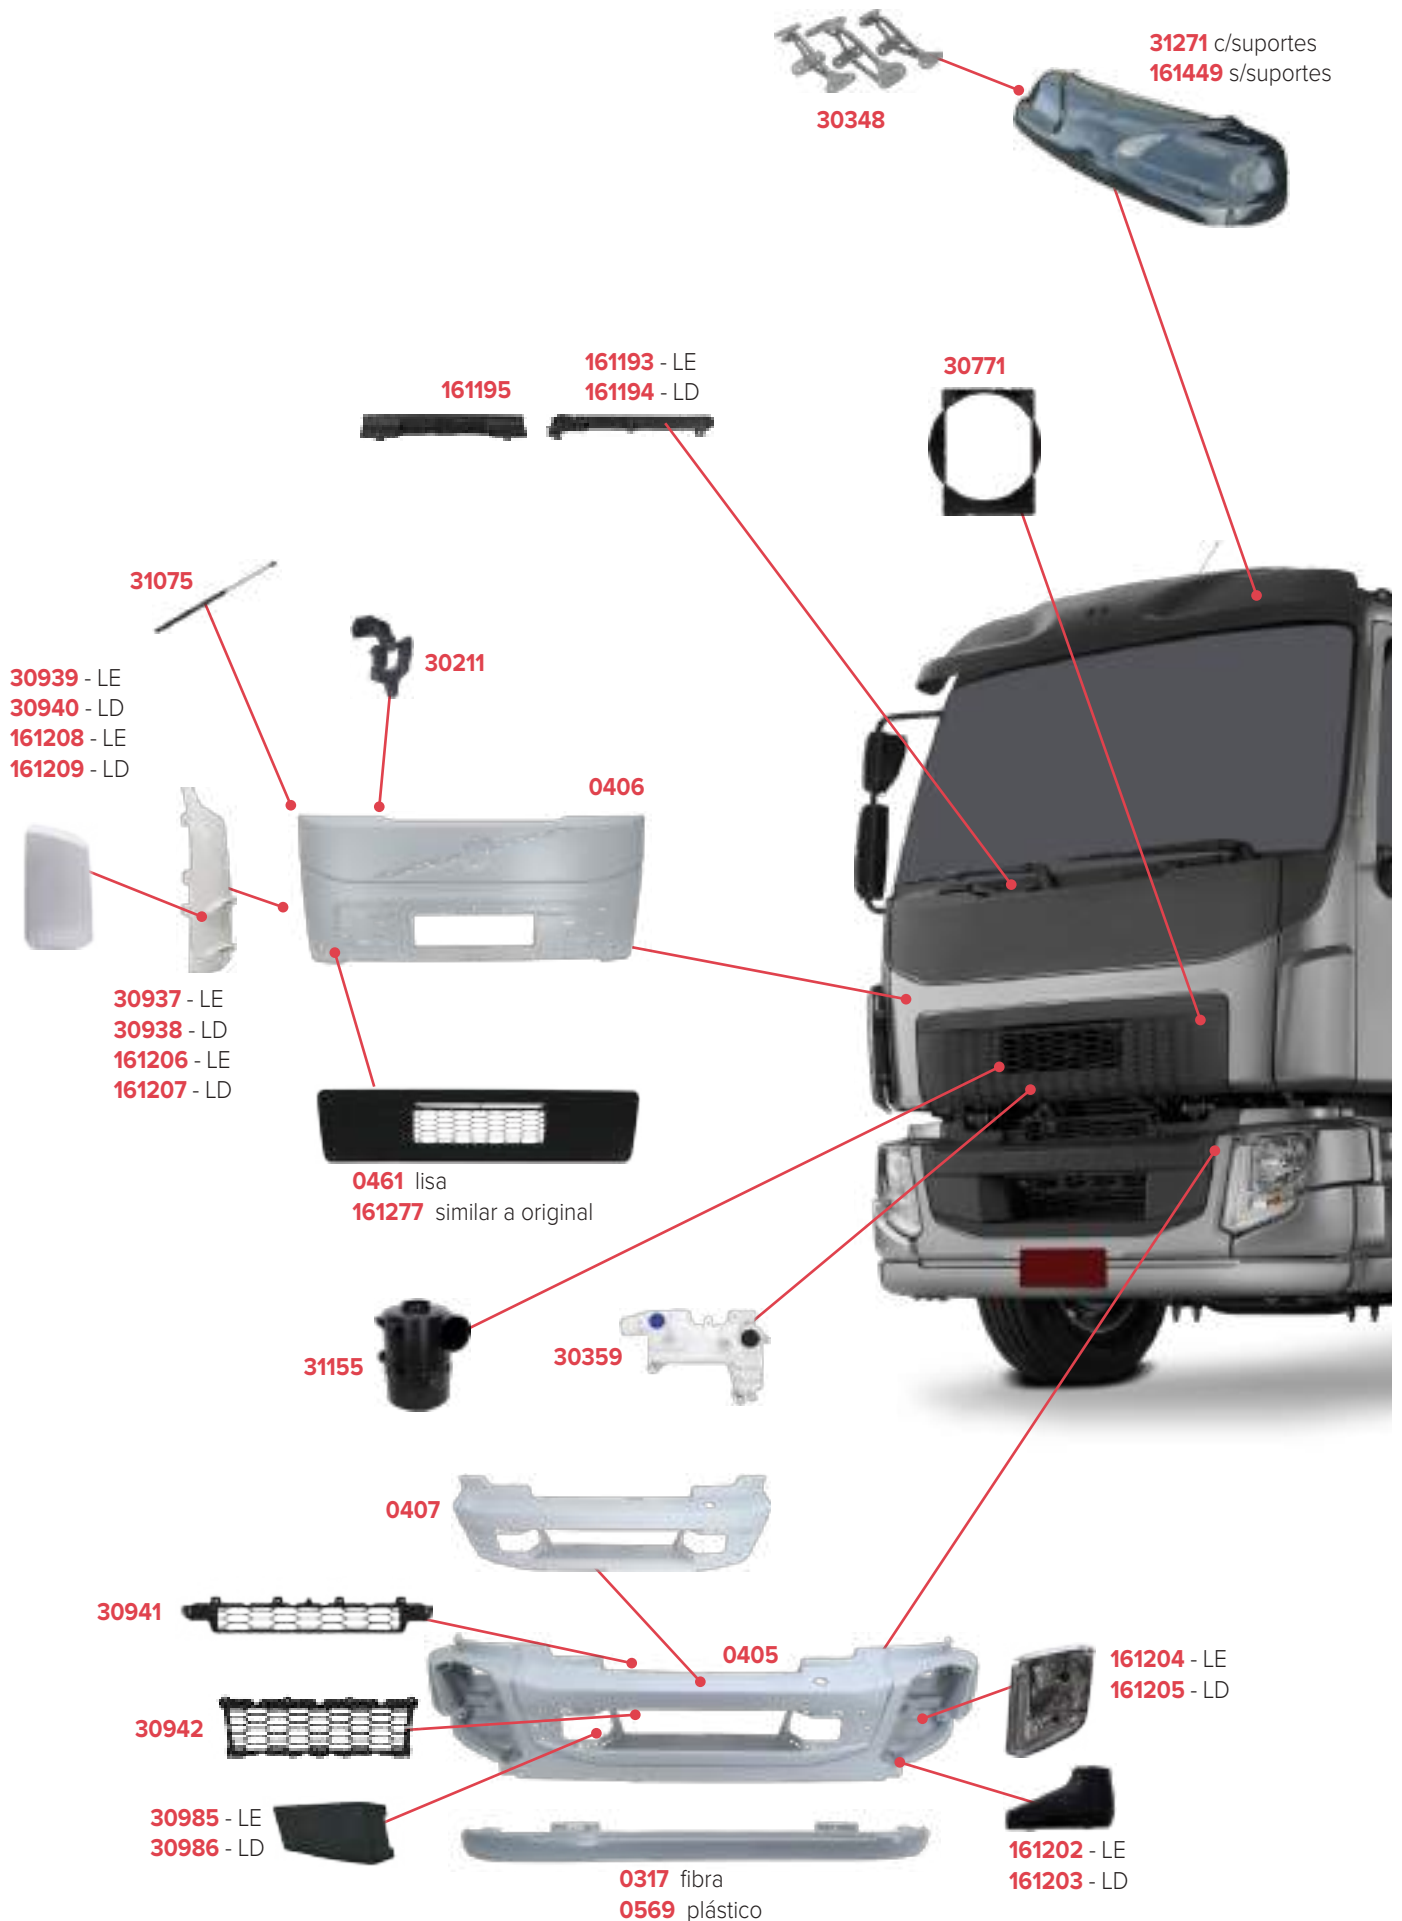

# PEÇAS COMPATÍVEIS COM VEÍCULO VOLKSWAGEN CONSTELLATION ROBUST

**PEÇAS COMPATÍVEIS COM VEÍCULO VOLKSWAGEN CONSTELLATION ROBUST**

**PEÇAS COMPATÍVEIS COM VEÍCULO VLV VM FORA DE ESTRADA**

**PEÇAS COMPATÍVEIS COM VEÍCULO VLV FM 2010/2015**