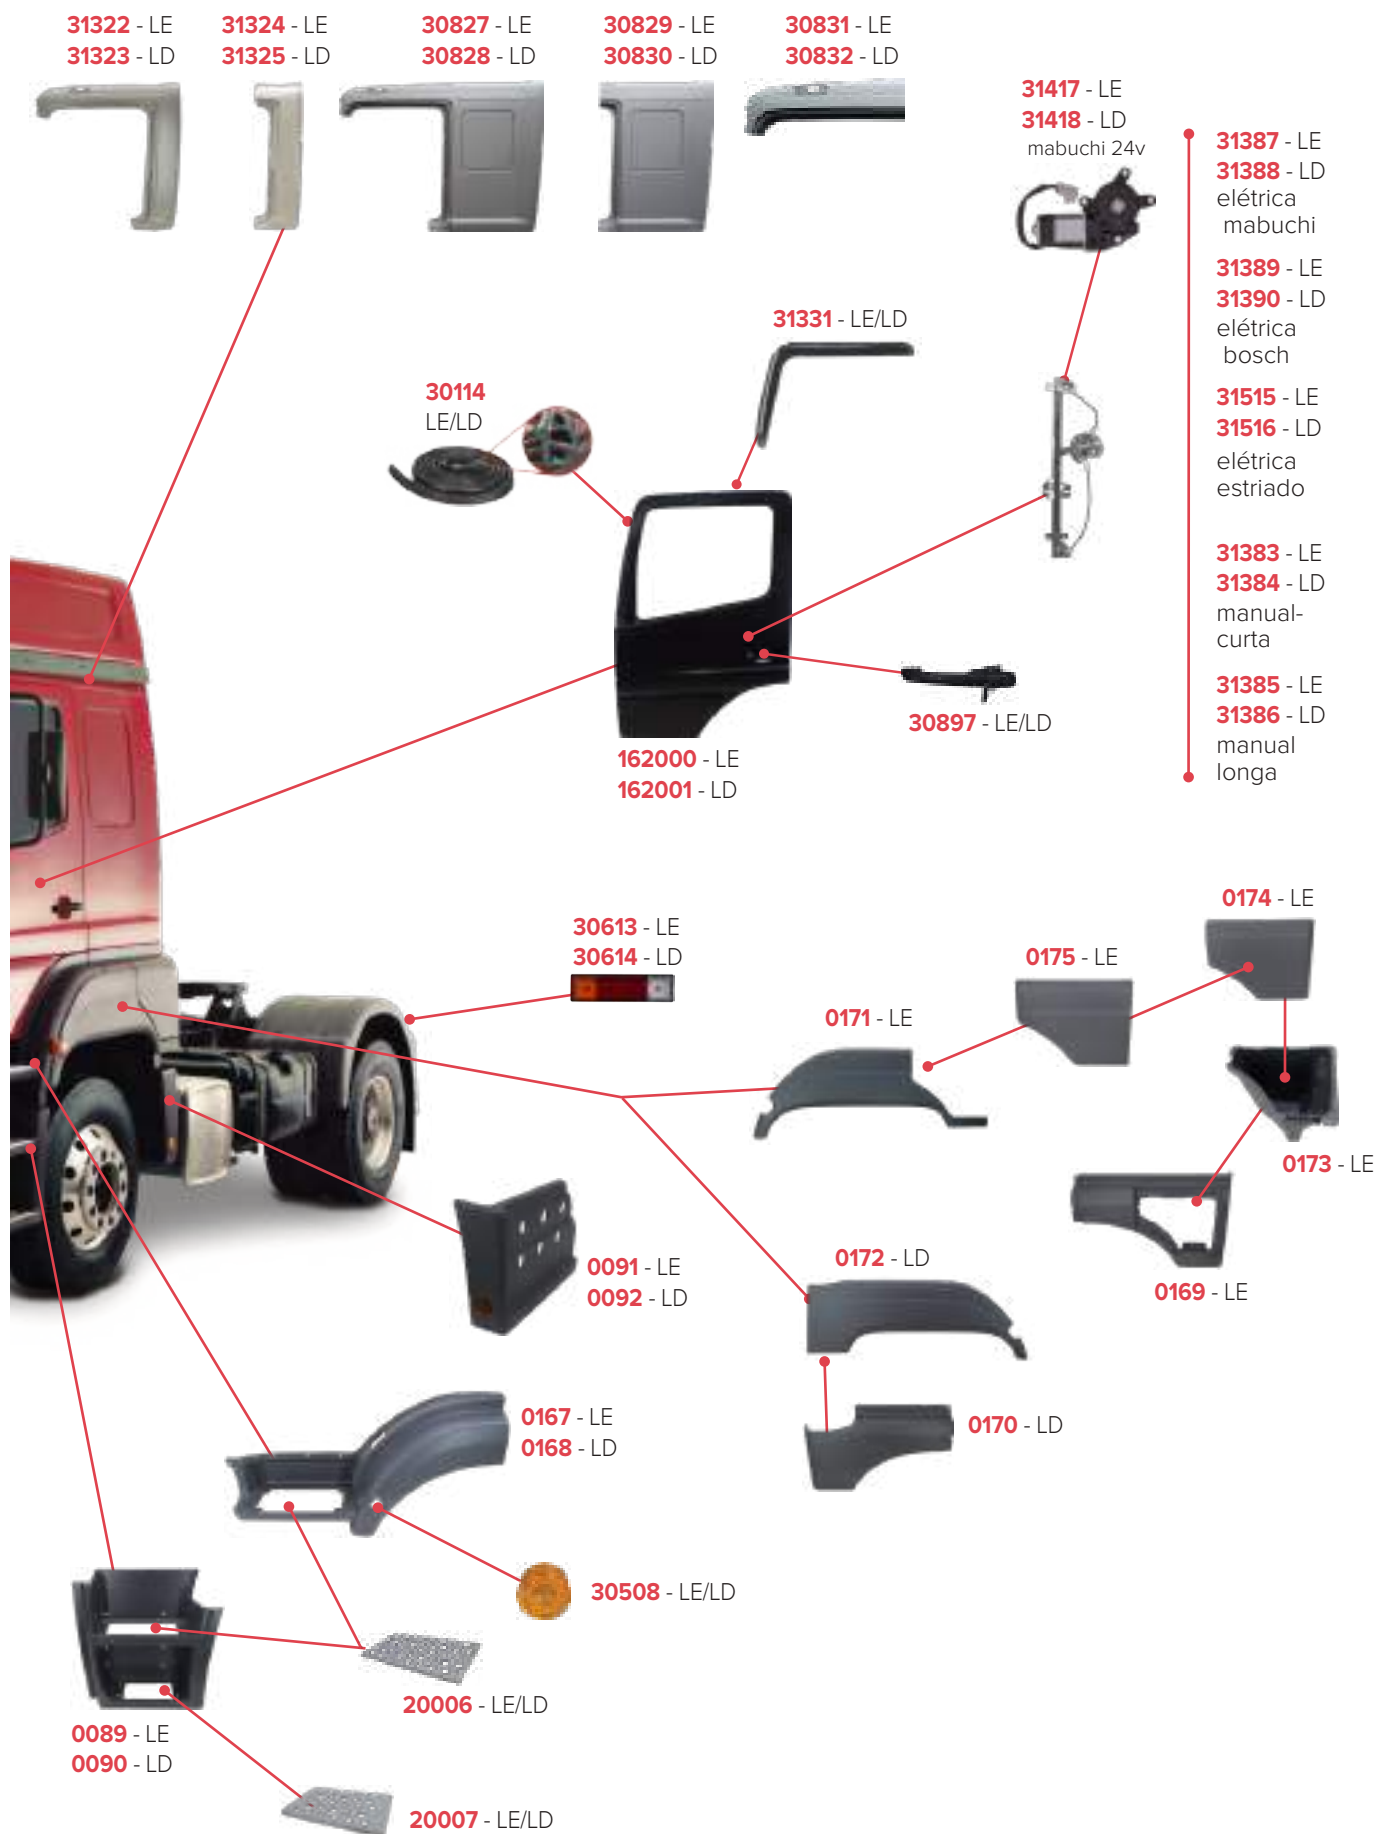

# PEÇAS COMPATÍVEIS COM VEÍCULO MERCEDES-BENZ 1938 S

**PEÇAS COMPATÍVEIS COM VEÍCULO MERCEDES-BENZ AXOR 1933 CABINE SIMPLES**

PEÇAS COMPATÍVEIS COM VEÍCULO MERCEDES-BENZ AXOR 1933 CABINE DUPLA