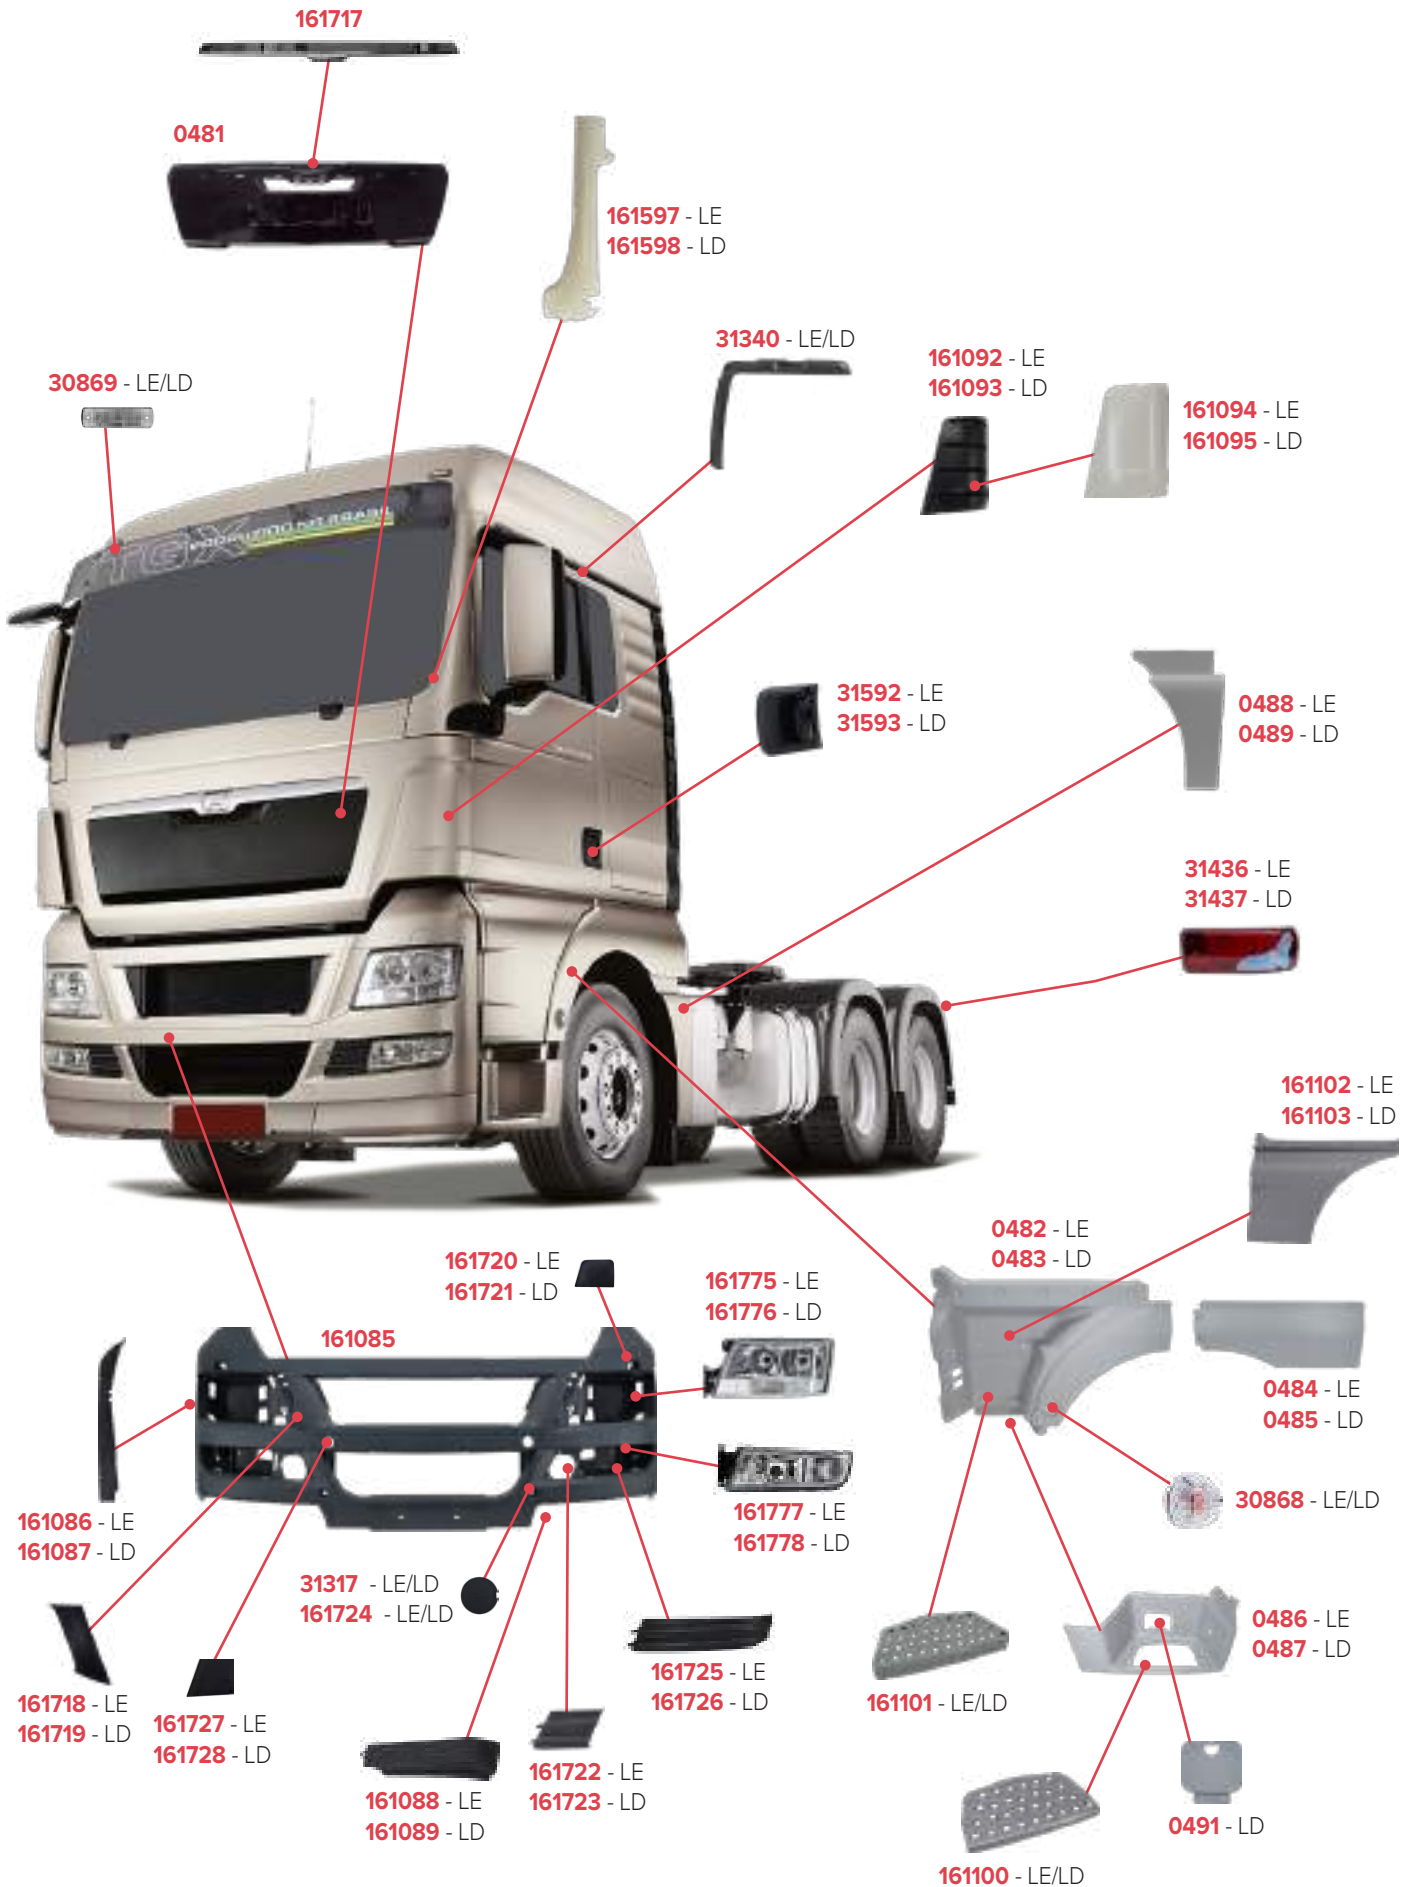

# PEÇAS COMPATÍVEIS COM VEÍCULO VOLKSWAGEN CONSTELLATION ROBUST

**PEÇAS COMPATÍVEIS COM VEÍCULO VOLKSWAGEN CONSTELLATION ROBUST**

**PEÇAS COMPATÍVEIS COM VEÍCULO VLV VM FORA DE ESTRADA**

**PEÇAS COMPATÍVEIS COM VEÍCULO VLV FM 2010/2015**