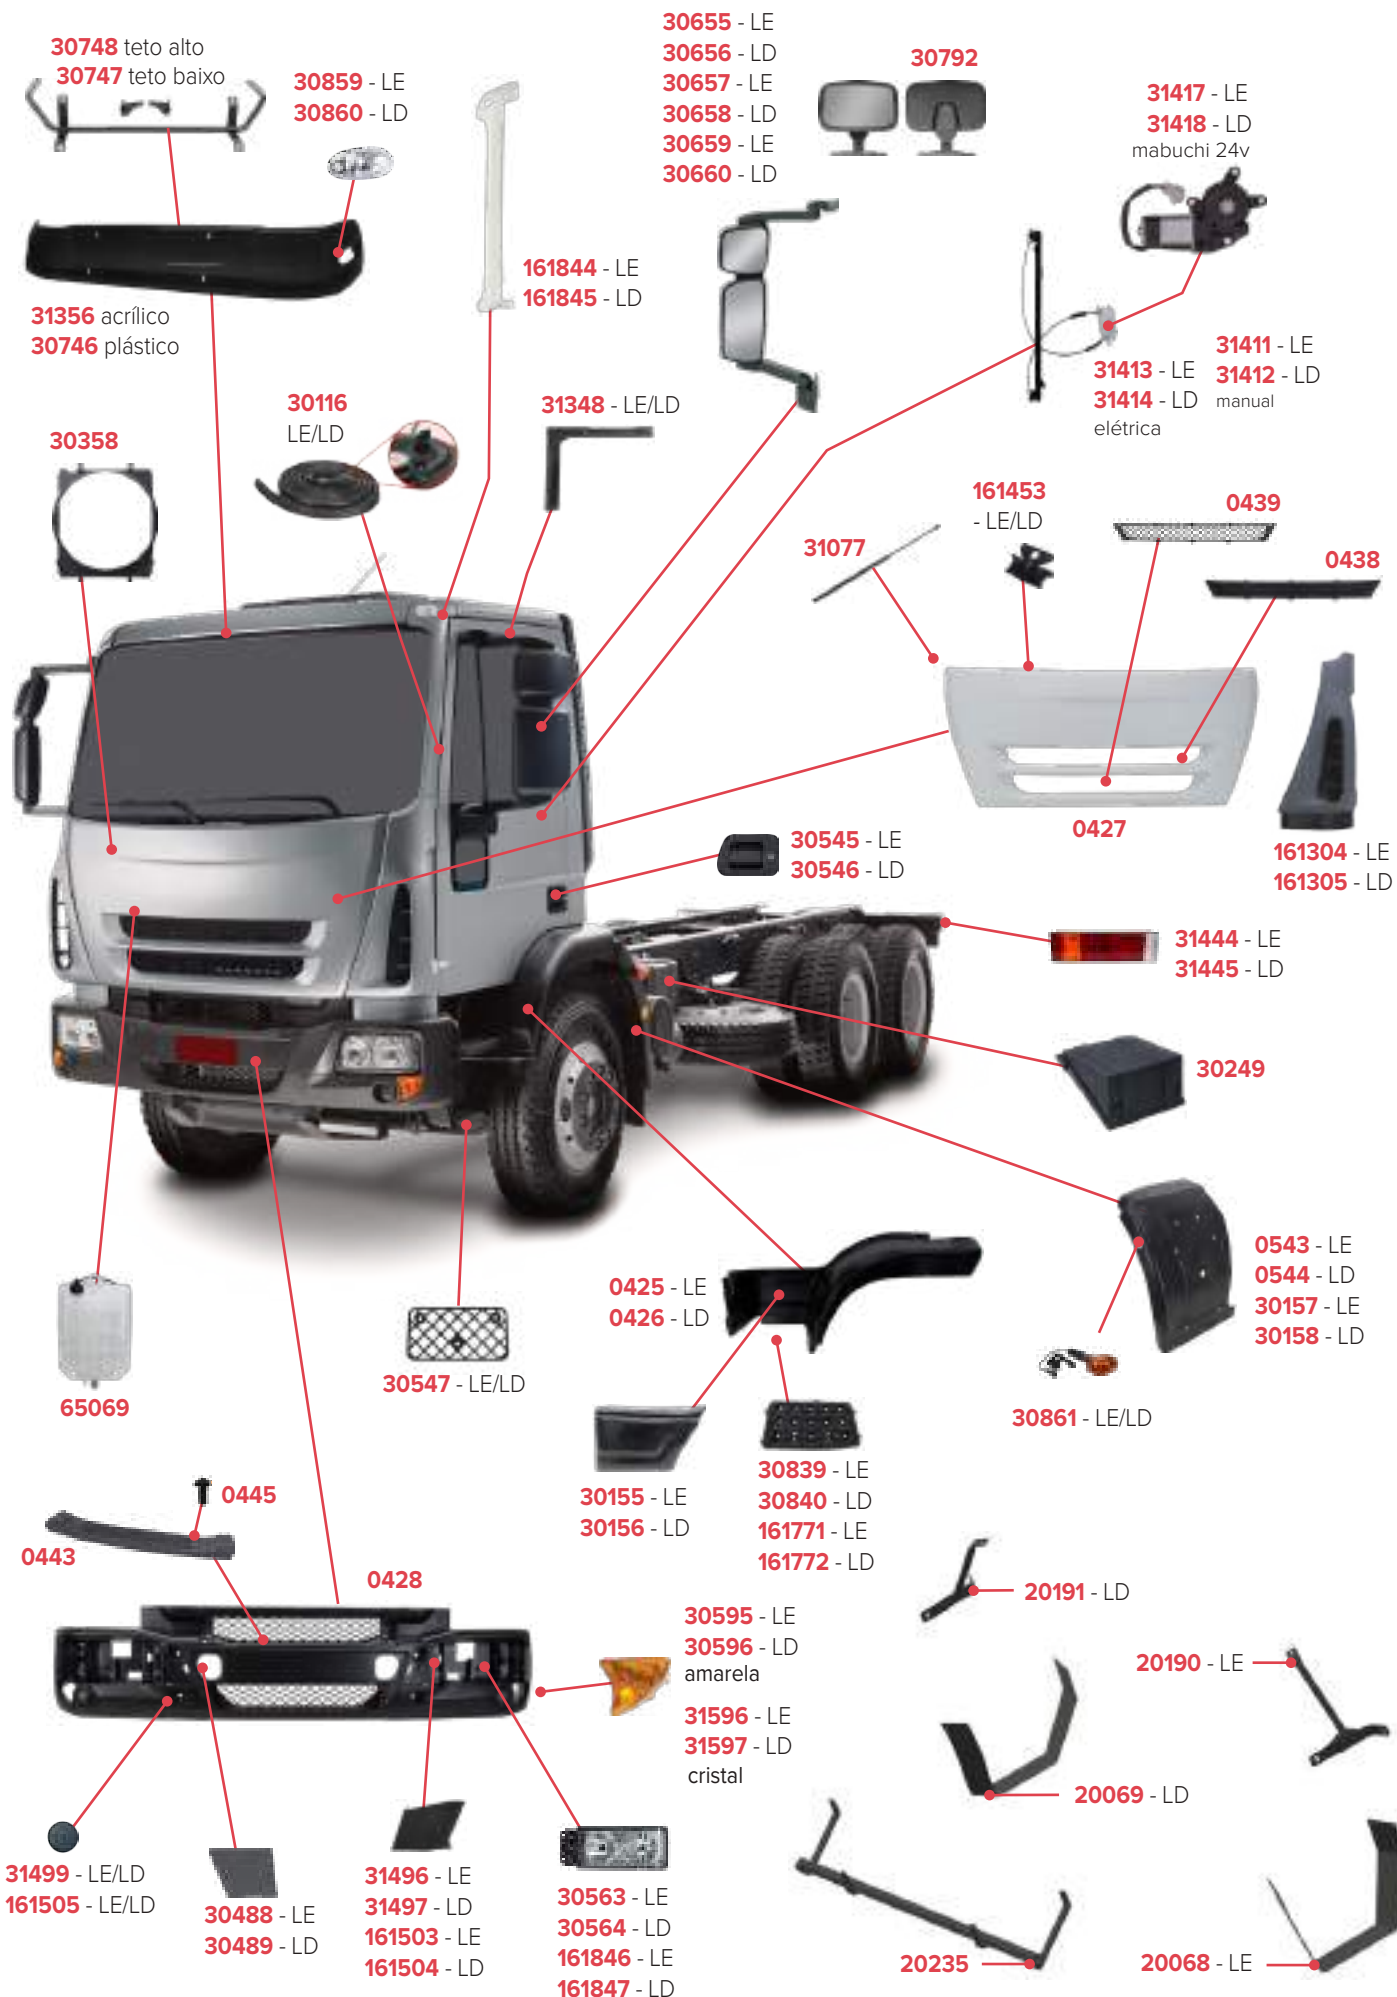

PEÇAS COMPATÍVEIS COM VEÍCULO IVECO TECTOR FORA DE ESTRADA