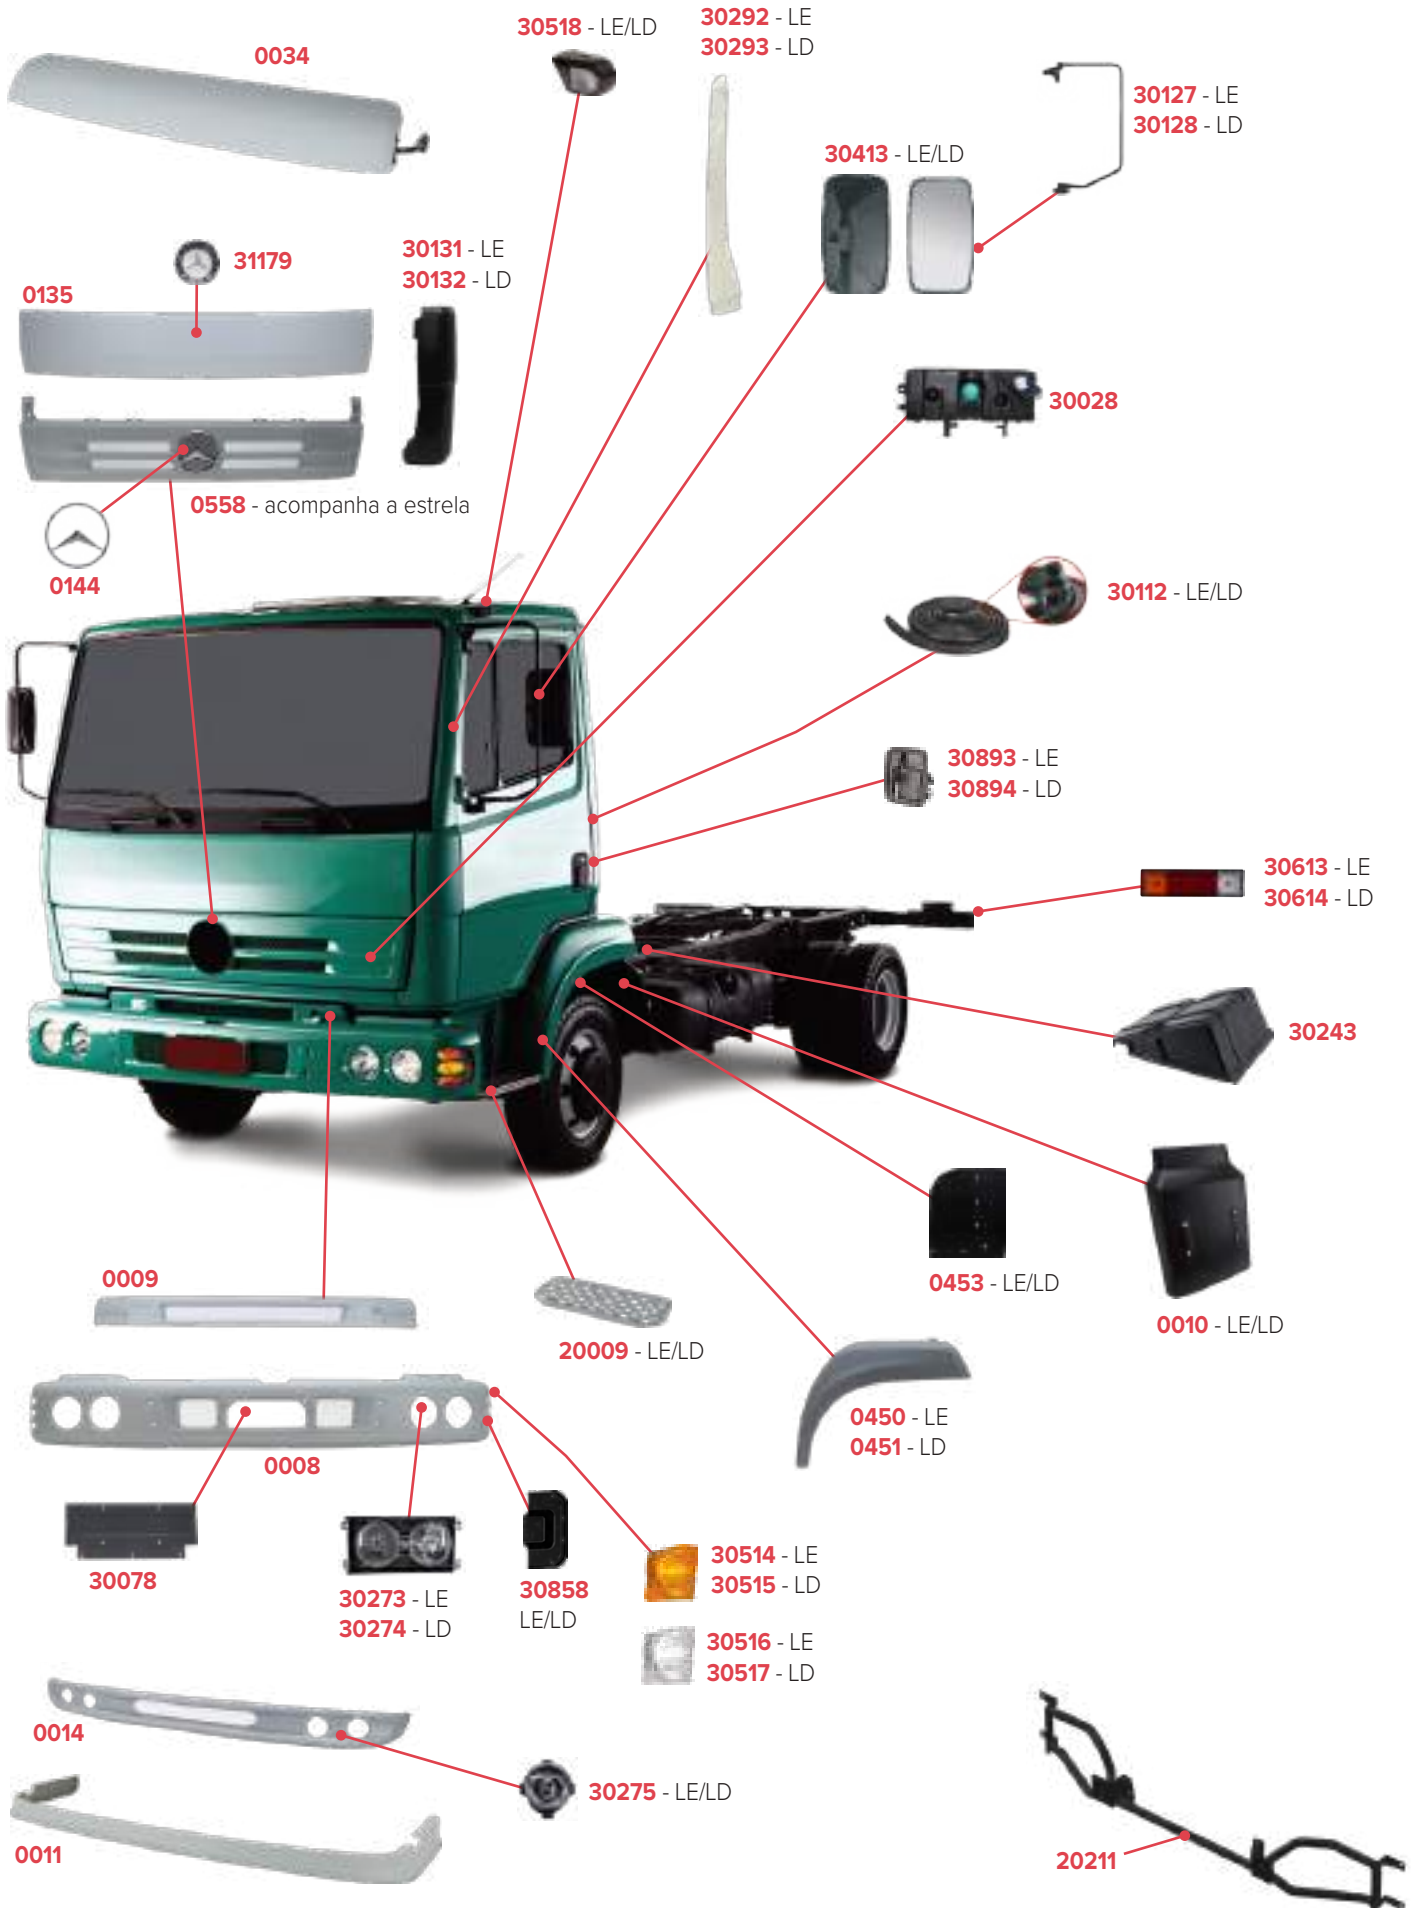

PEÇAS COMPATÍVEIS COM VEÍCULO MERCEDES-BENZ SPRINTER 2012/2016

PEÇAS COMPATÍVEIS COM VEÍCULO MERCEDES-BENZ 1518

PEÇAS COMPATÍVEIS COM VEÍCULO MERCEDES-BENZ 914C

PEÇAS COMPATÍVEIS COM VEÍCULO MERCEDES-BENZ 1721

# PEÇAS COMPATÍVEIS COM VEÍCULO MERCEDES-BENZ ACCELO

PEÇAS COMPATÍVEIS COM VEÍCULO MERCEDES-BENZ 1630

PEÇAS COMPATÍVEIS COM VEÍCULO MERCEDES-BENZ 1935

**PEÇAS COMPATÍVEIS COM VEÍCULO MERCEDES-BENZ ATRON 2723**