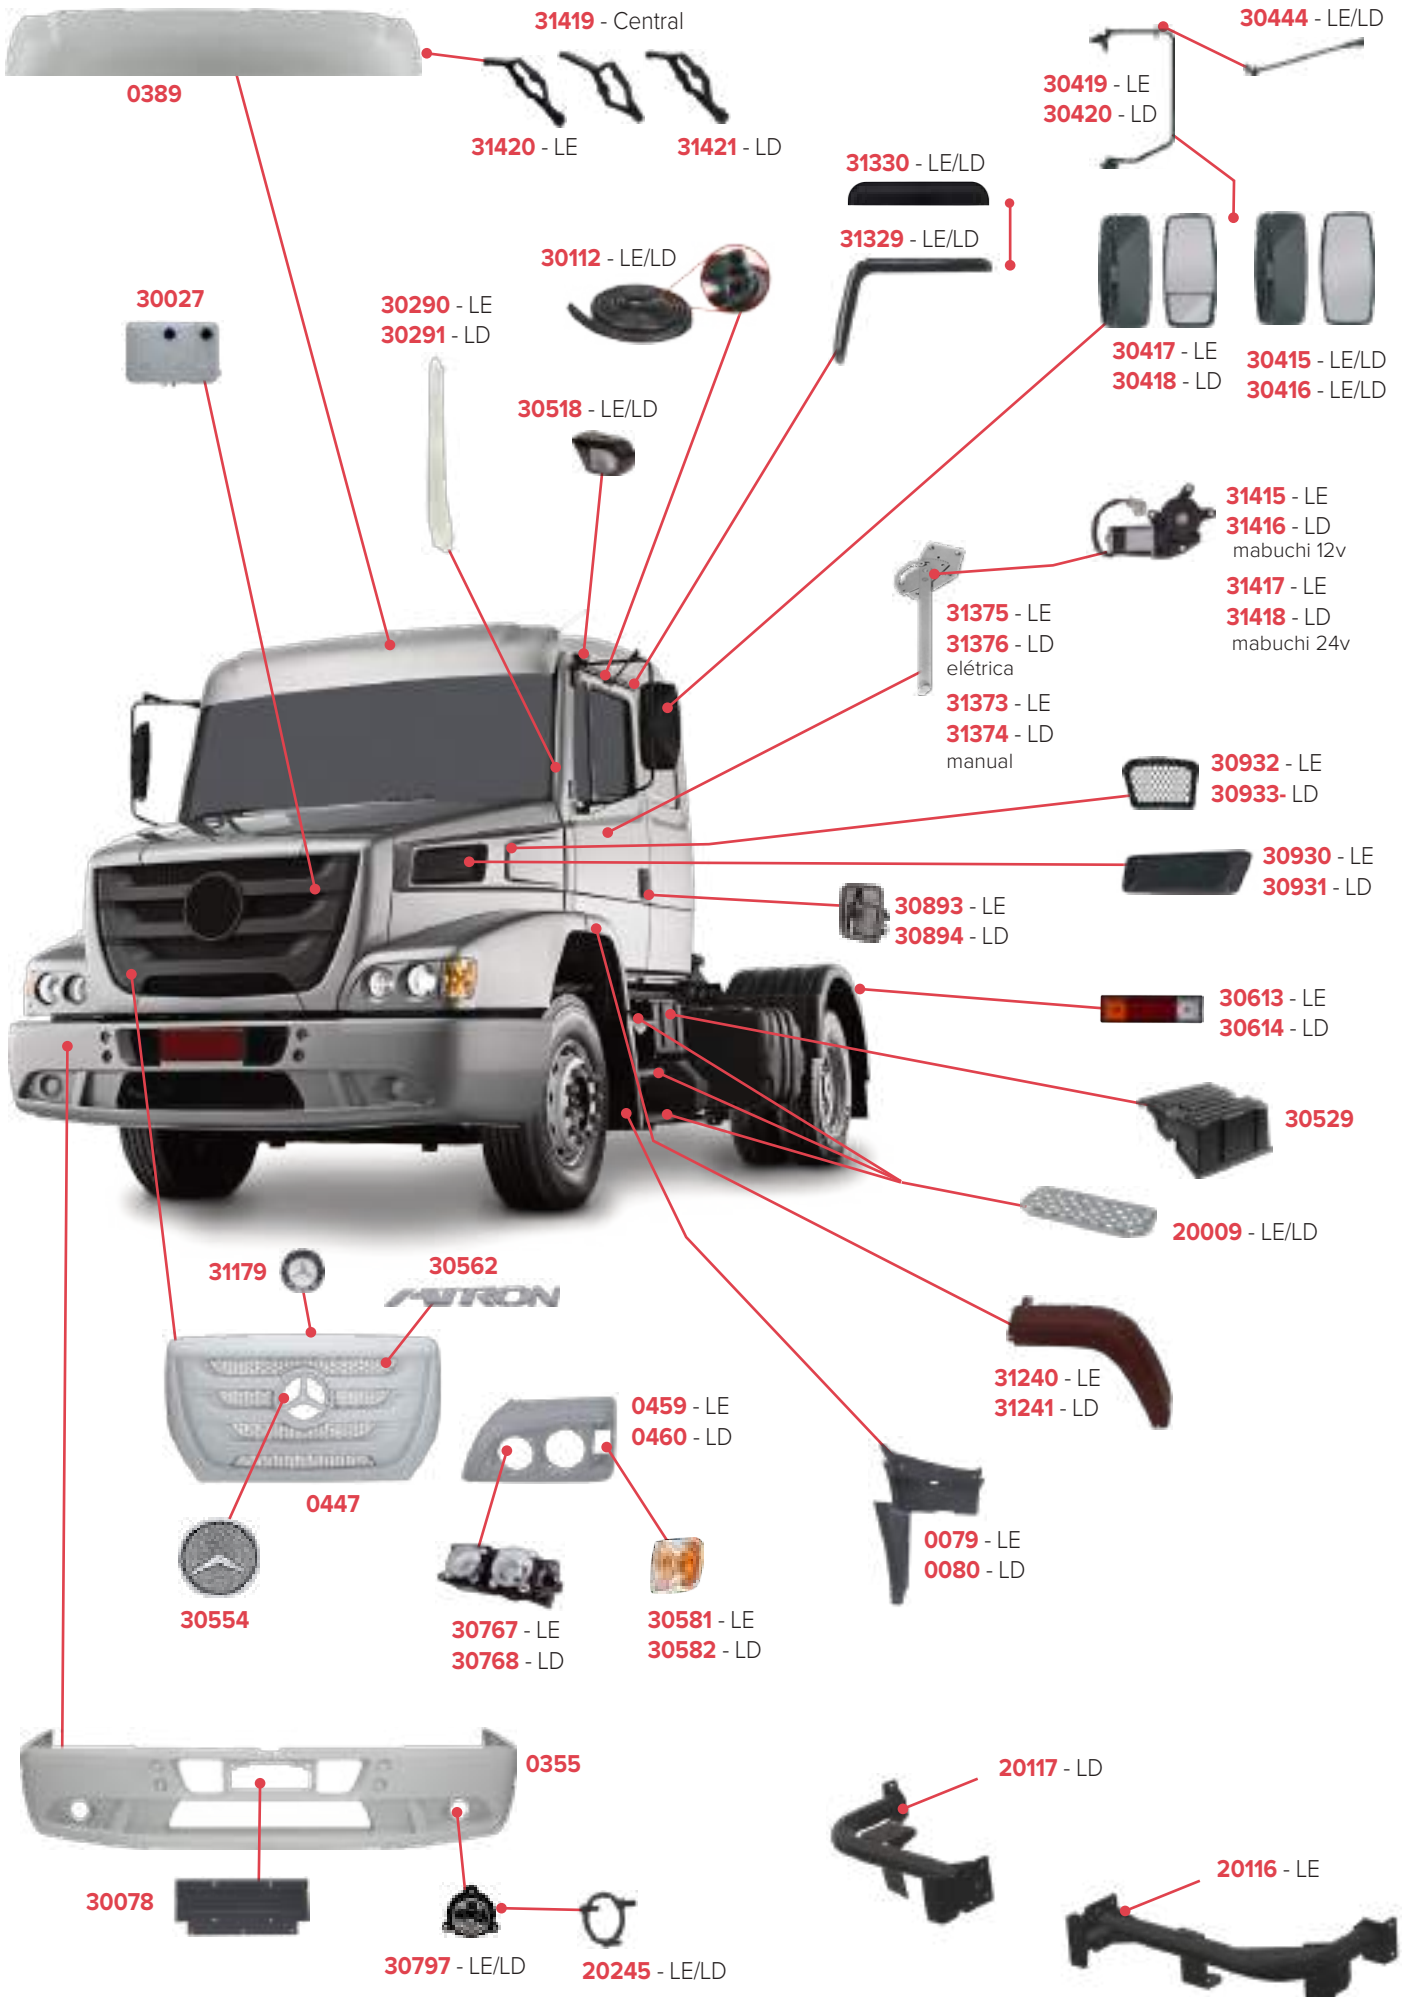

PEÇAS COMPATÍVEIS COM VEÍCULO MERCEDES-BENZ ATRON 1635