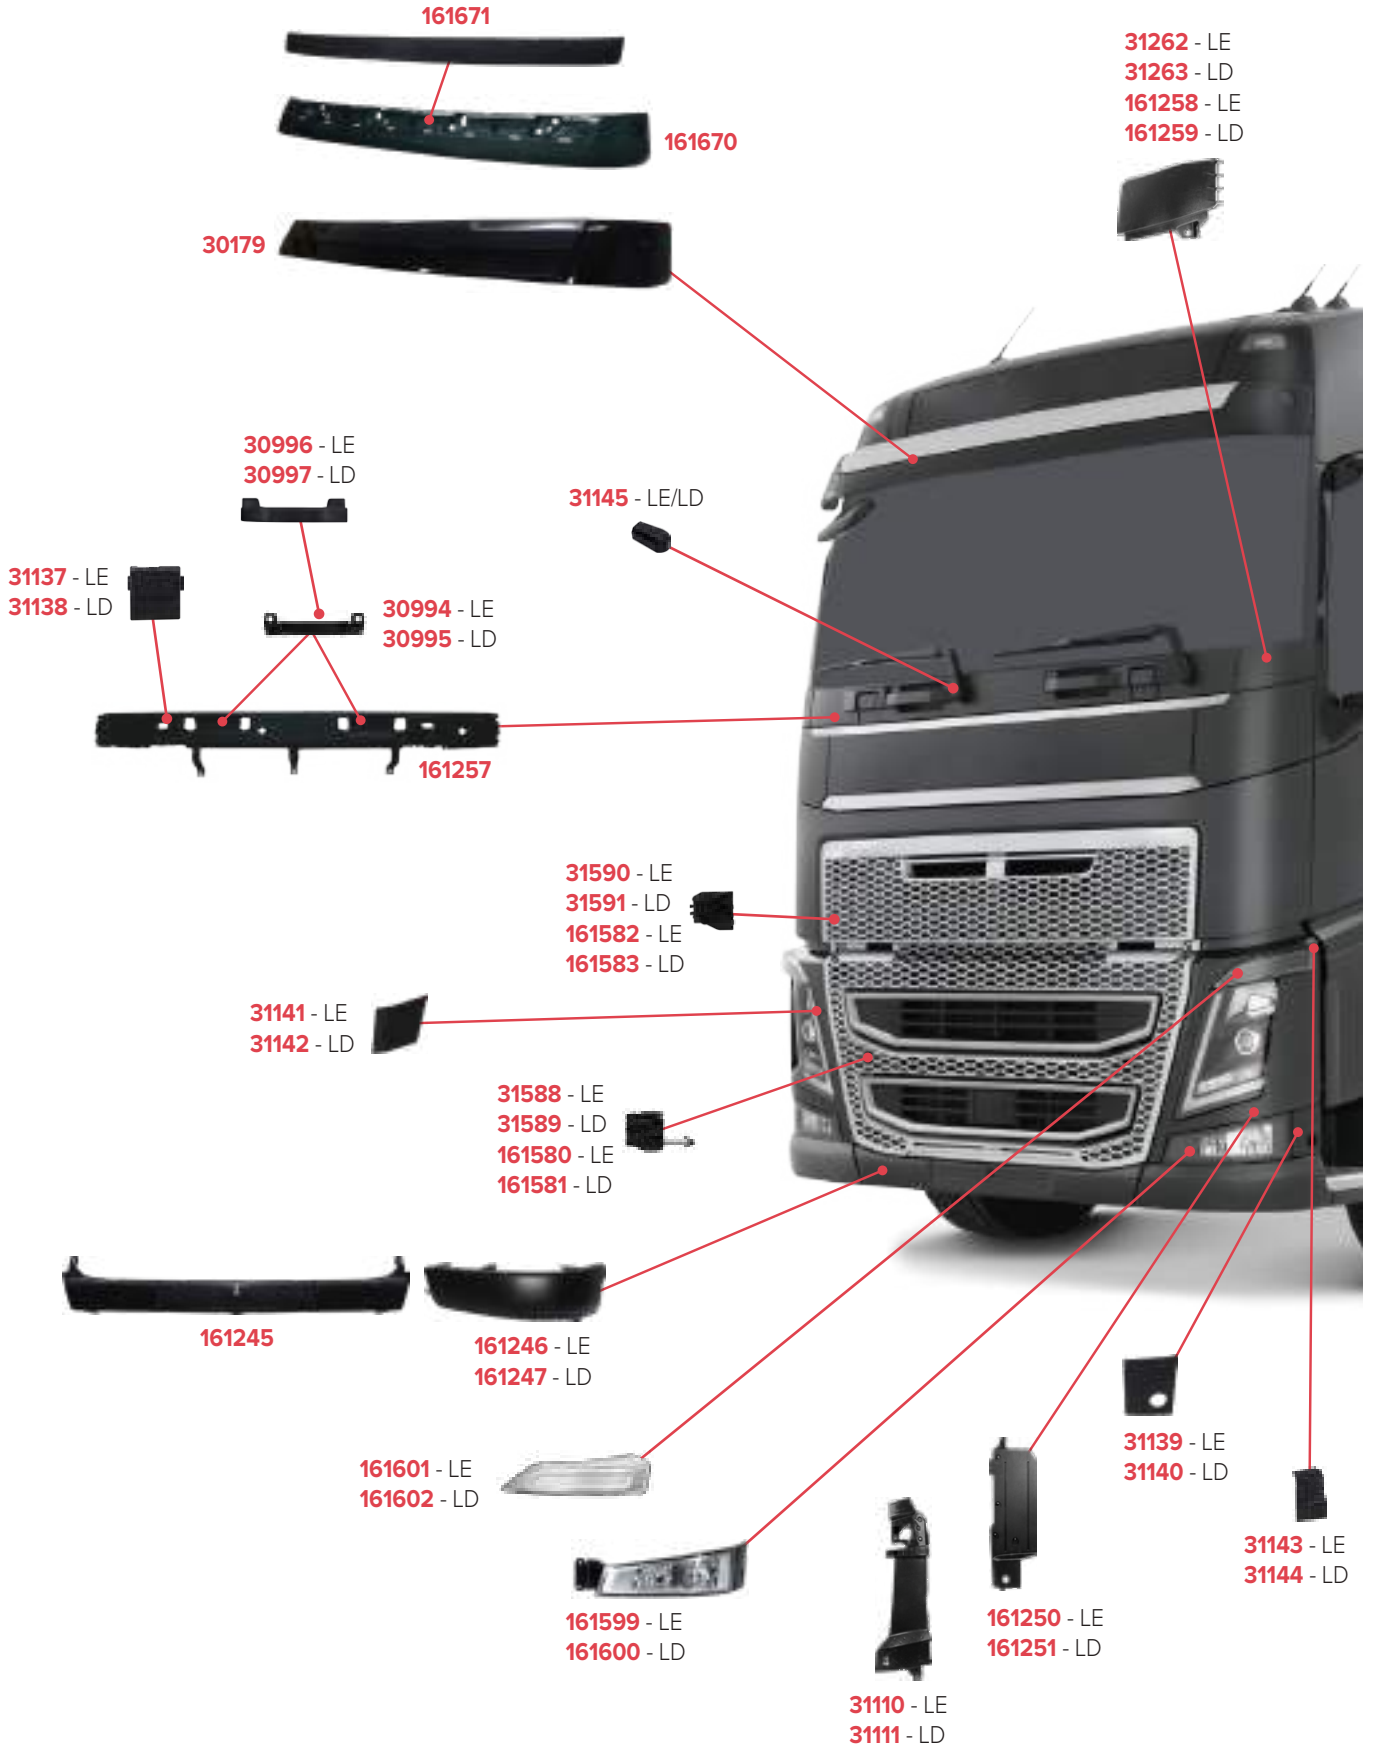

PEÇAS COMPATÍVEIS COM VEÍCULO VLV FM 2016

**PEÇAS COMPATÍVEIS COM VEÍCULO VLV FH 2005/2009**

PEÇAS COMPATÍVEIS COM VEÍCULO VLV FH 2010/2015

31494 - LE  
31495 - LD

31345 - LE/LD

30117 - LE/LD fixa na porta  
30118 - LE/LD fixa na carroceria