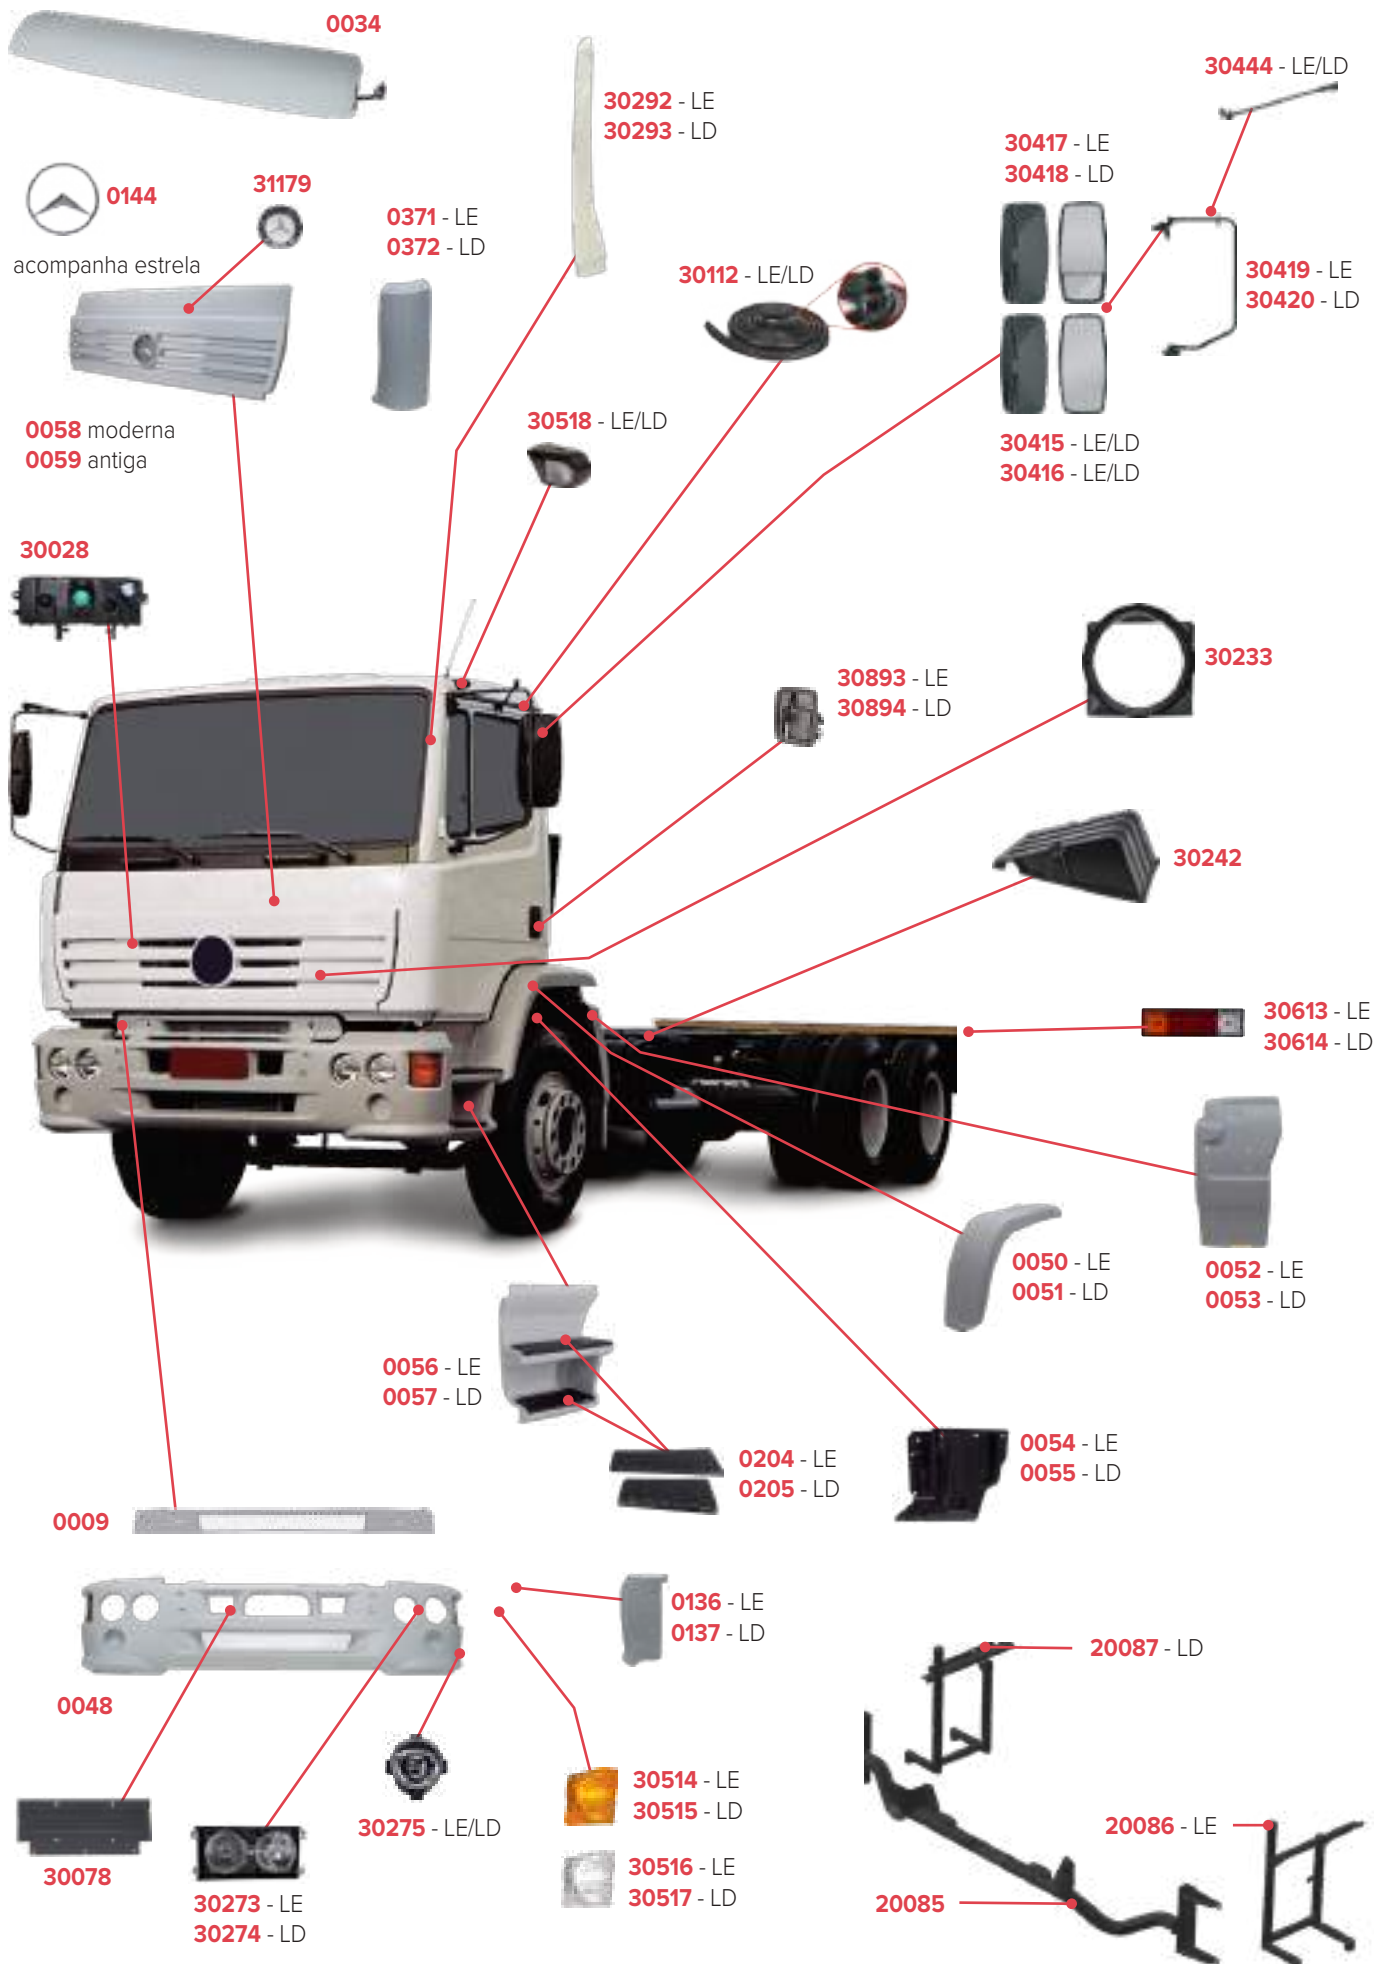

# PEÇAS COMPATÍVEIS COM VEÍCULO MERCEDES-BENZ 1938 LS

PEÇAS COMPATÍVEIS COM VEÍCULO MERCEDES-BENZ 1620

PEÇAS COMPATÍVEIS COM VEÍCULO MERCEDES-BENZ 1634

**PEÇAS COMPATÍVEIS COM VEÍCULO MERCEDES-BENZ 1720**

# PEÇAS COMPATÍVEIS COM VEÍCULO MERCEDES-BENZ ATEGO 2006/2009

**PEÇAS COMPATÍVEIS COM VEÍCULO MERCEDES-BENZ ATEGO 2013/2023**

PEÇAS COMPATÍVEIS COM VEÍCULO MERCEDES-BENZ ATEGO 2013/2023

30827 - LE  
30828 - LD