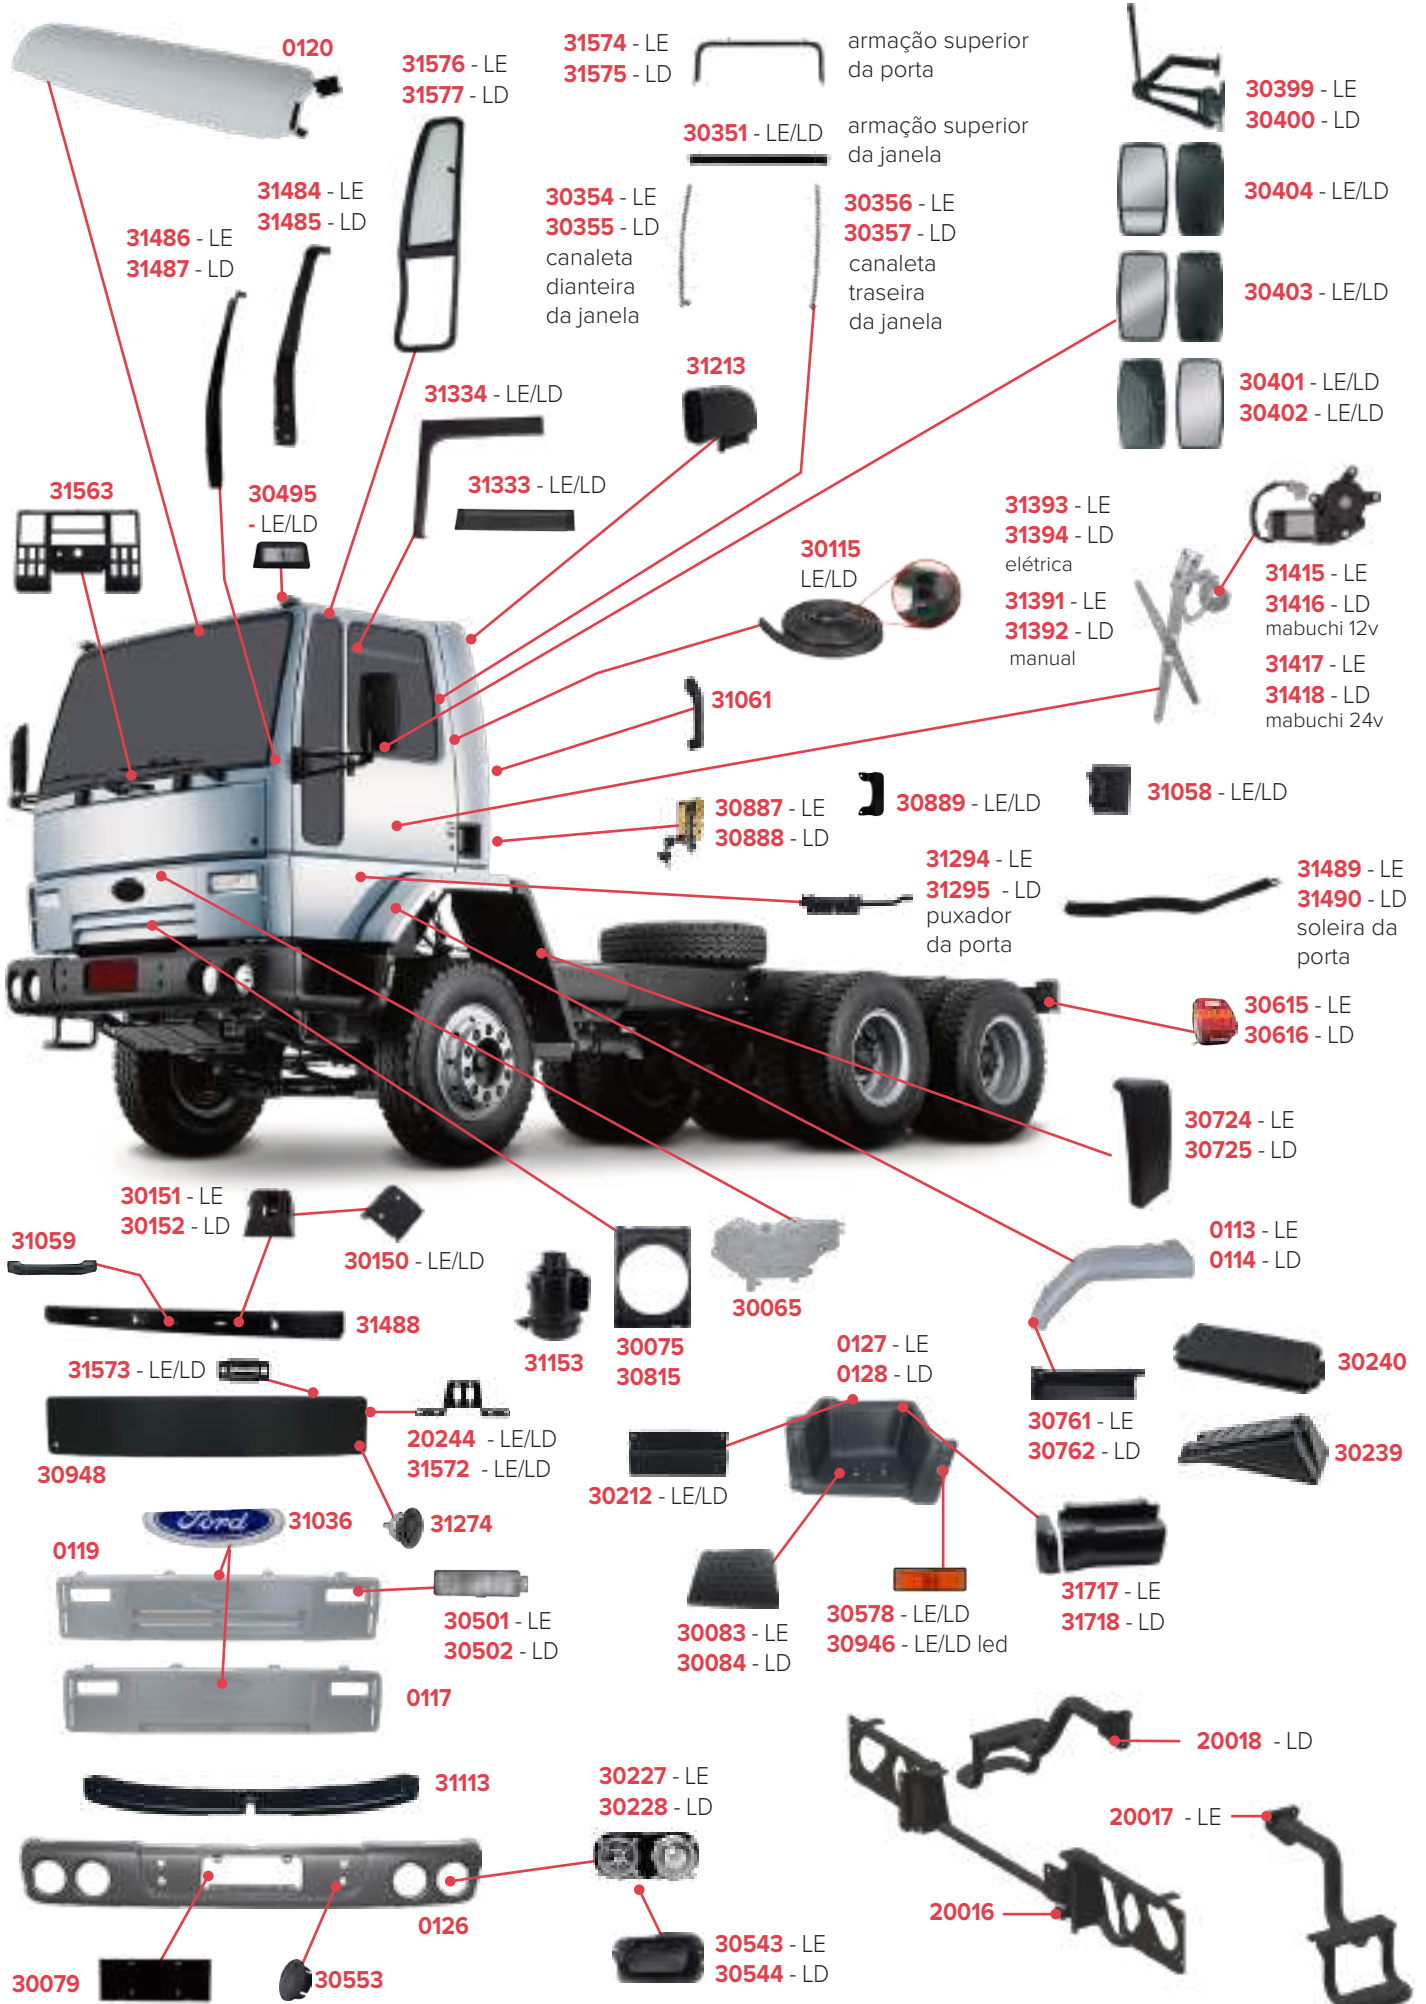

PEÇAS COMPATÍVEIS COM VEÍCULO FORD CARGO 2622