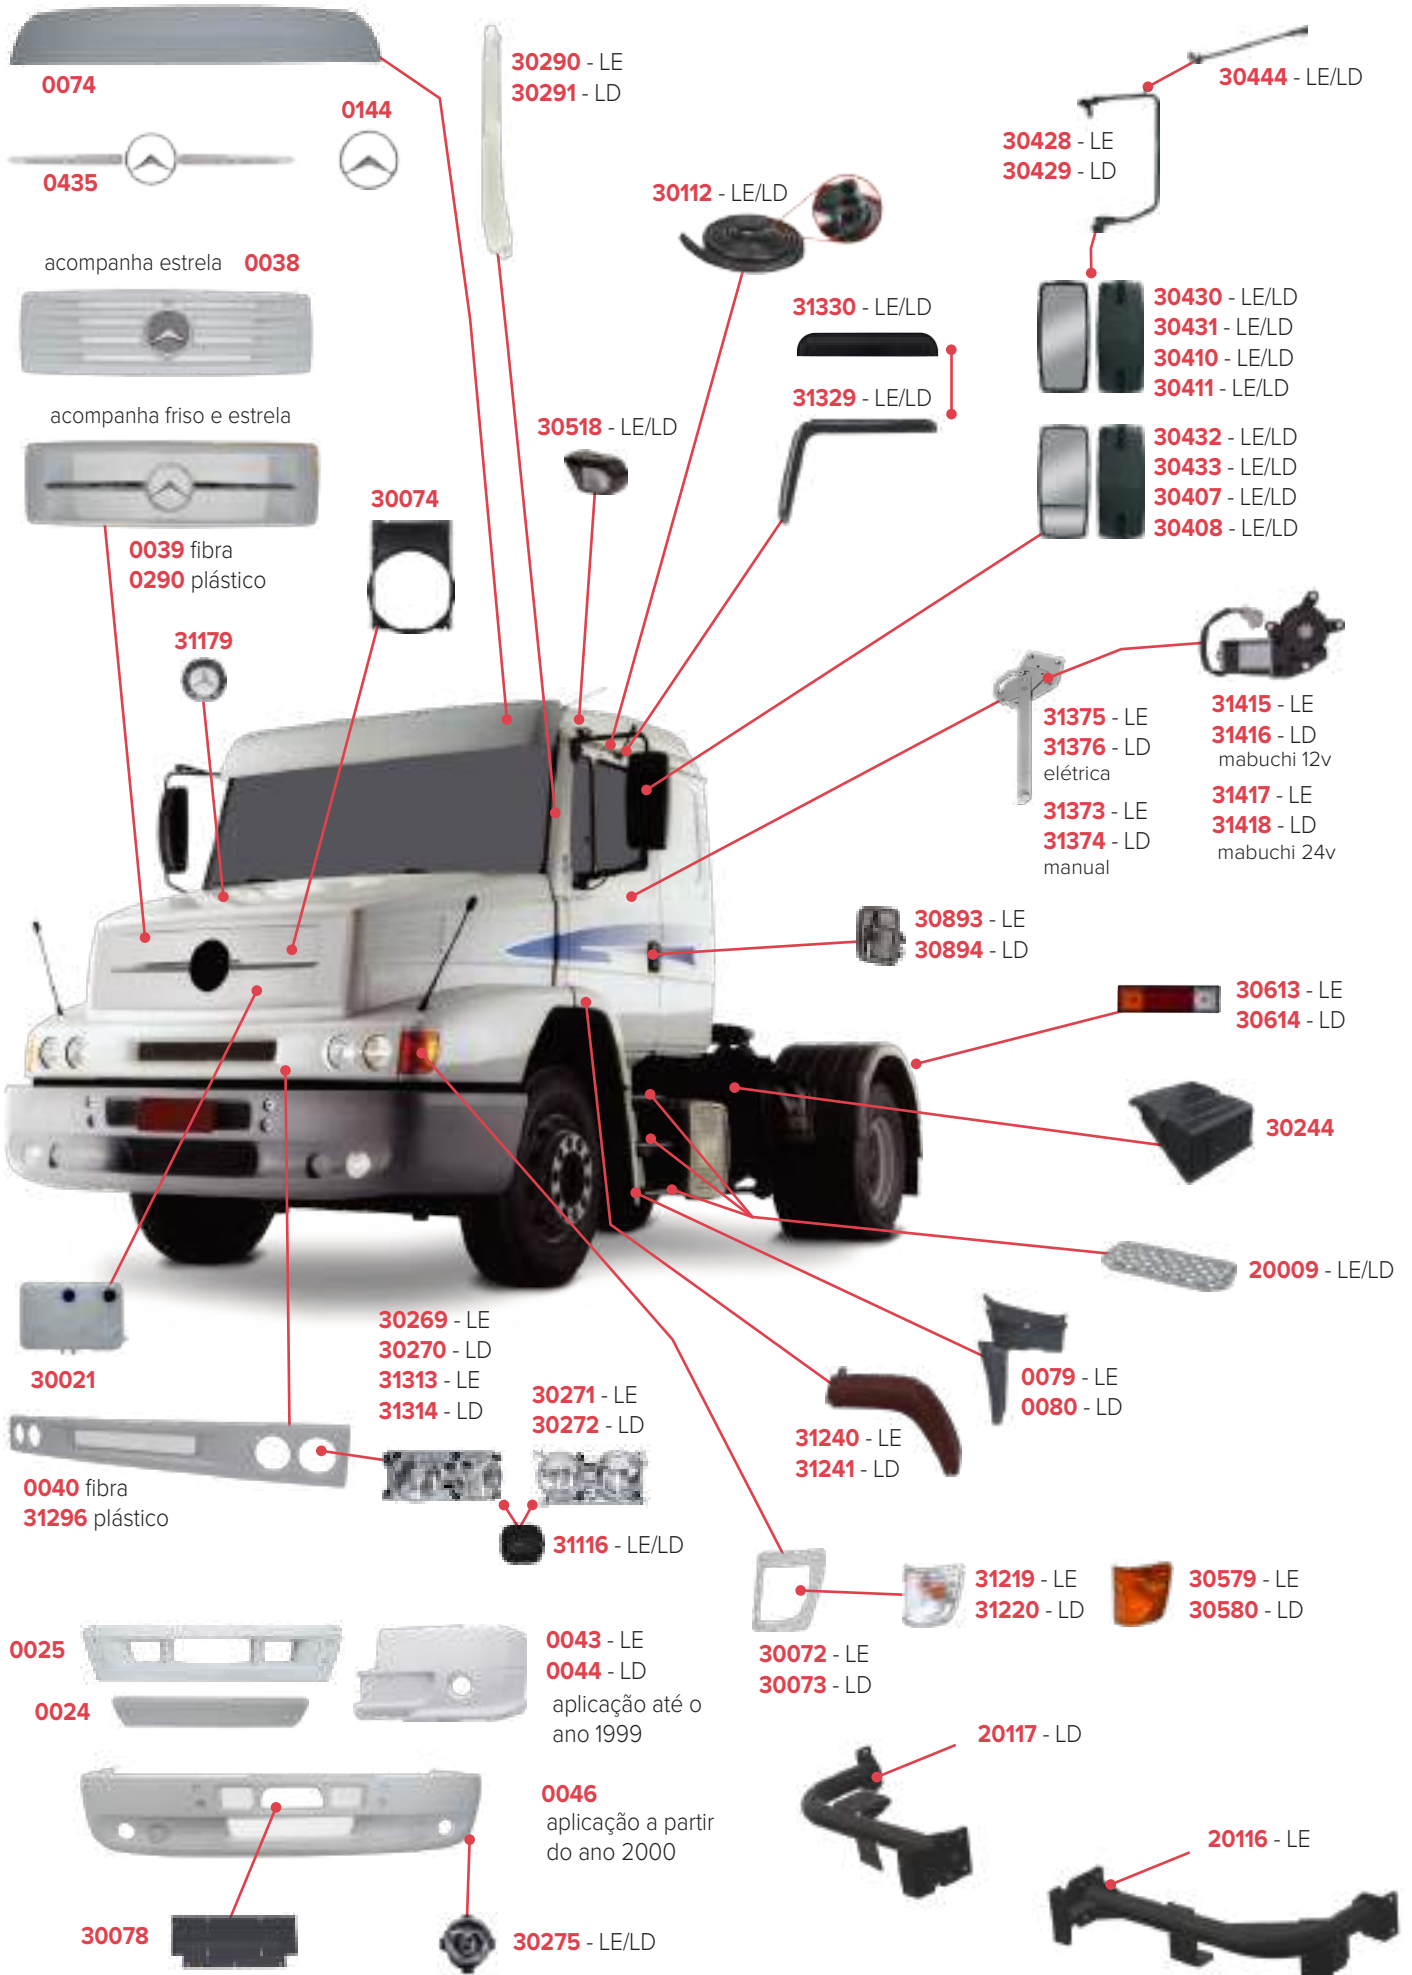

# PEÇAS COMPATÍVEIS COM VEÍCULO MERCEDES-BENZ 1938 LS

PEÇAS COMPATÍVEIS COM VEÍCULO MERCEDES-BENZ 1620

PEÇAS COMPATÍVEIS COM VEÍCULO MERCEDES-BENZ 1634

**PEÇAS COMPATÍVEIS COM VEÍCULO MERCEDES-BENZ 1720**

# PEÇAS COMPATÍVEIS COM VEÍCULO MERCEDES-BENZ ATEGO 2006/2009

**PEÇAS COMPATÍVEIS COM VEÍCULO MERCEDES-BENZ ATEGO 2013/2023**

PEÇAS COMPATÍVEIS COM VEÍCULO MERCEDES-BENZ ATEGO 2013/2023

30827 - LE  
30828 - LD