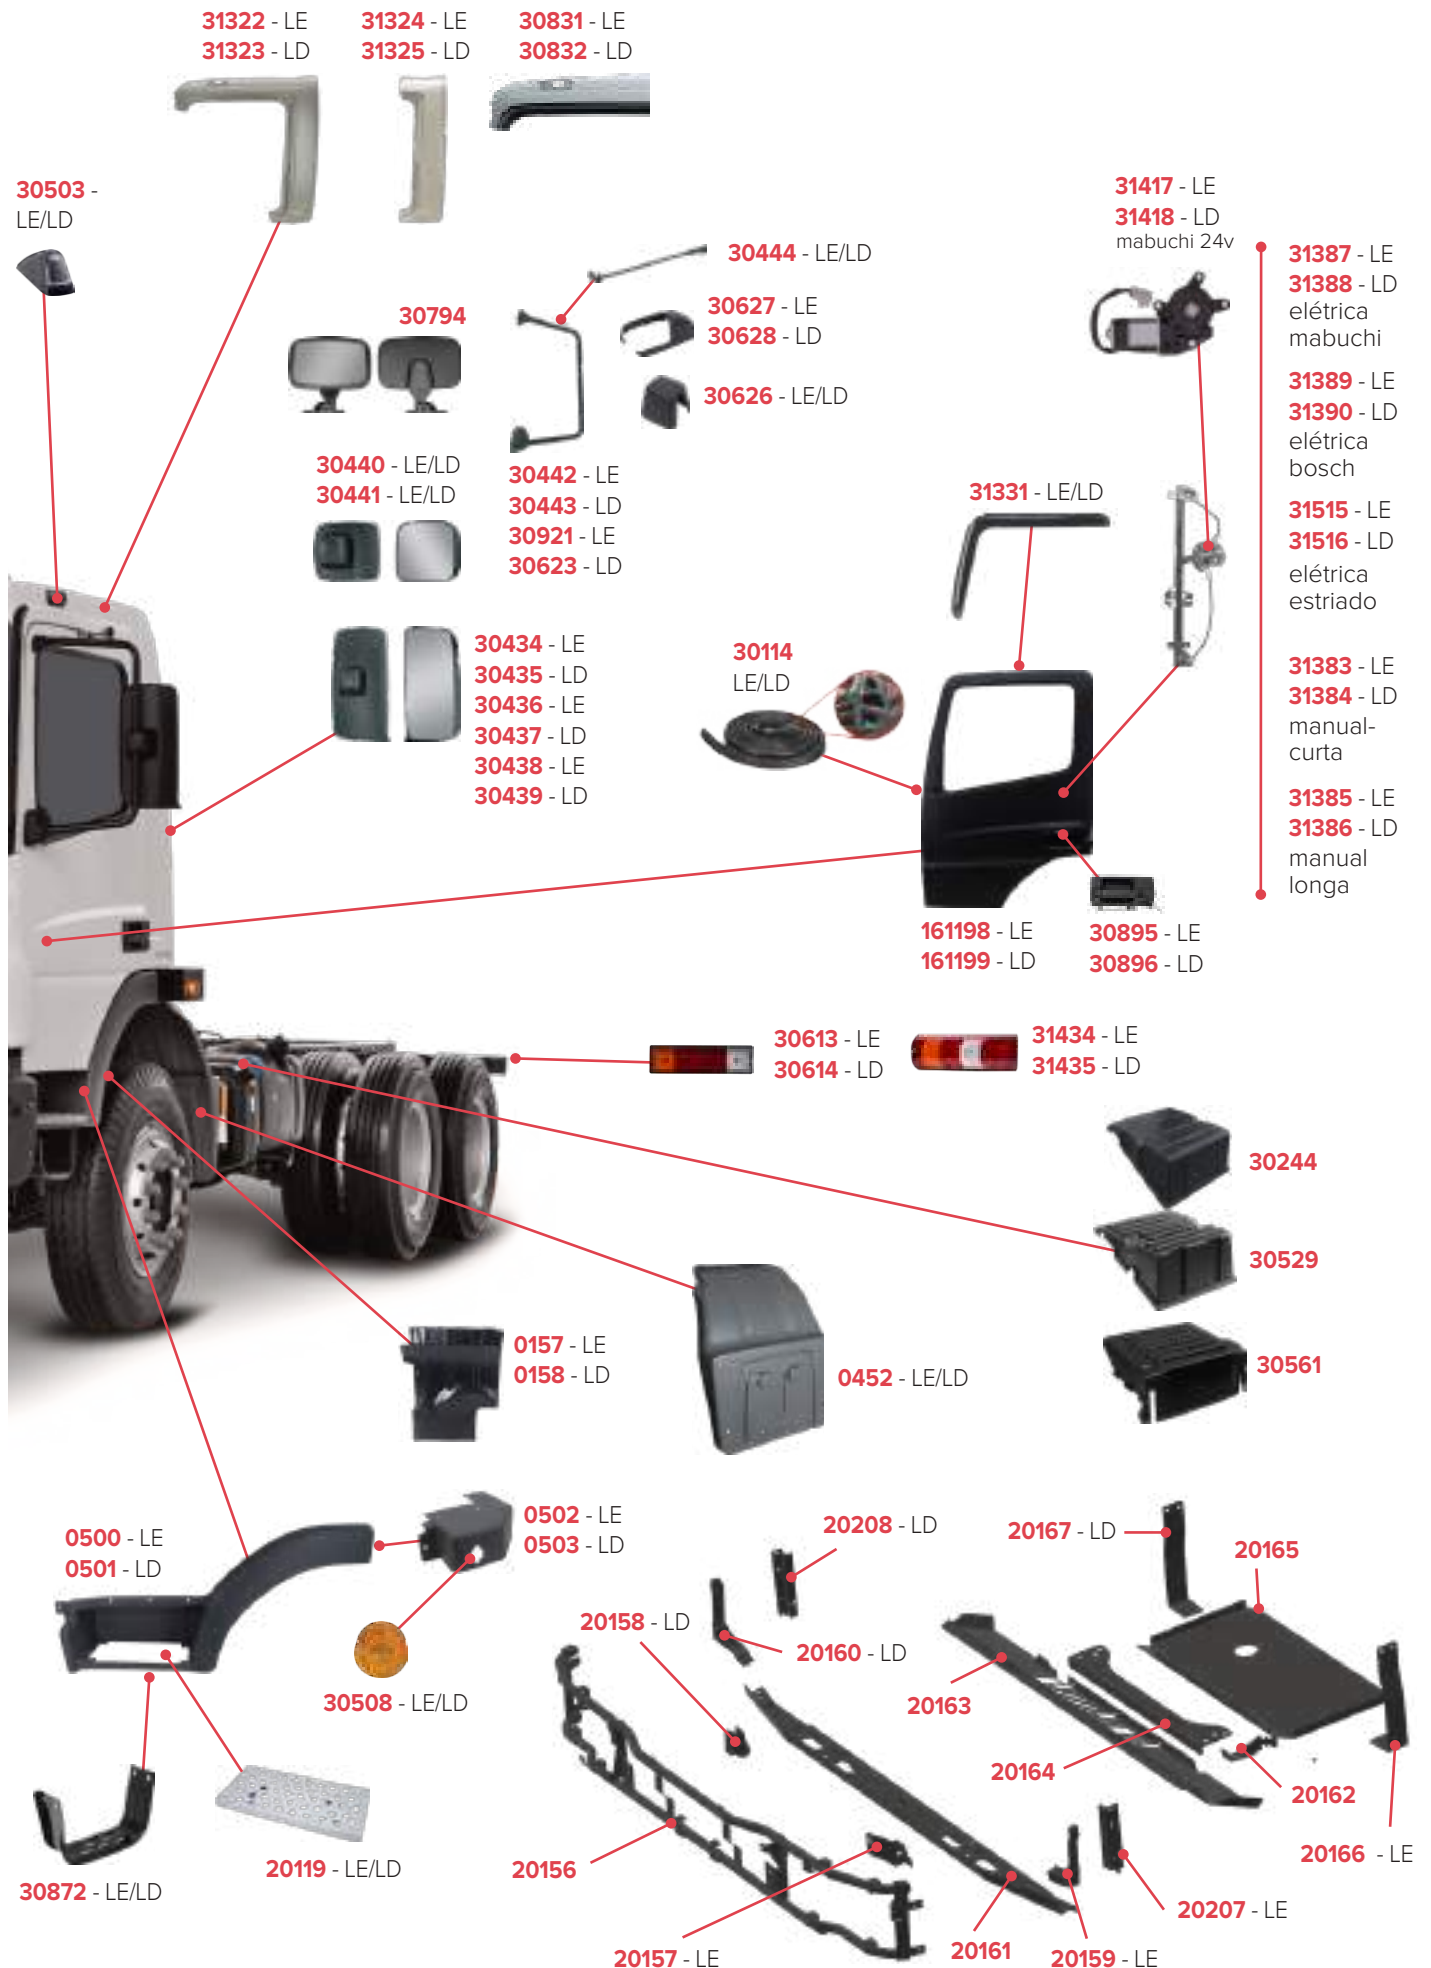

# PEÇAS COMPATÍVEIS COM VEÍCULO MERCEDES-BENZ 1938 S

**PEÇAS COMPATÍVEIS COM VEÍCULO MERCEDES-BENZ AXOR 1933 CABINE SIMPLES**

PEÇAS COMPATÍVEIS COM VEÍCULO MERCEDES-BENZ AXOR 1933 CABINE DUPLA