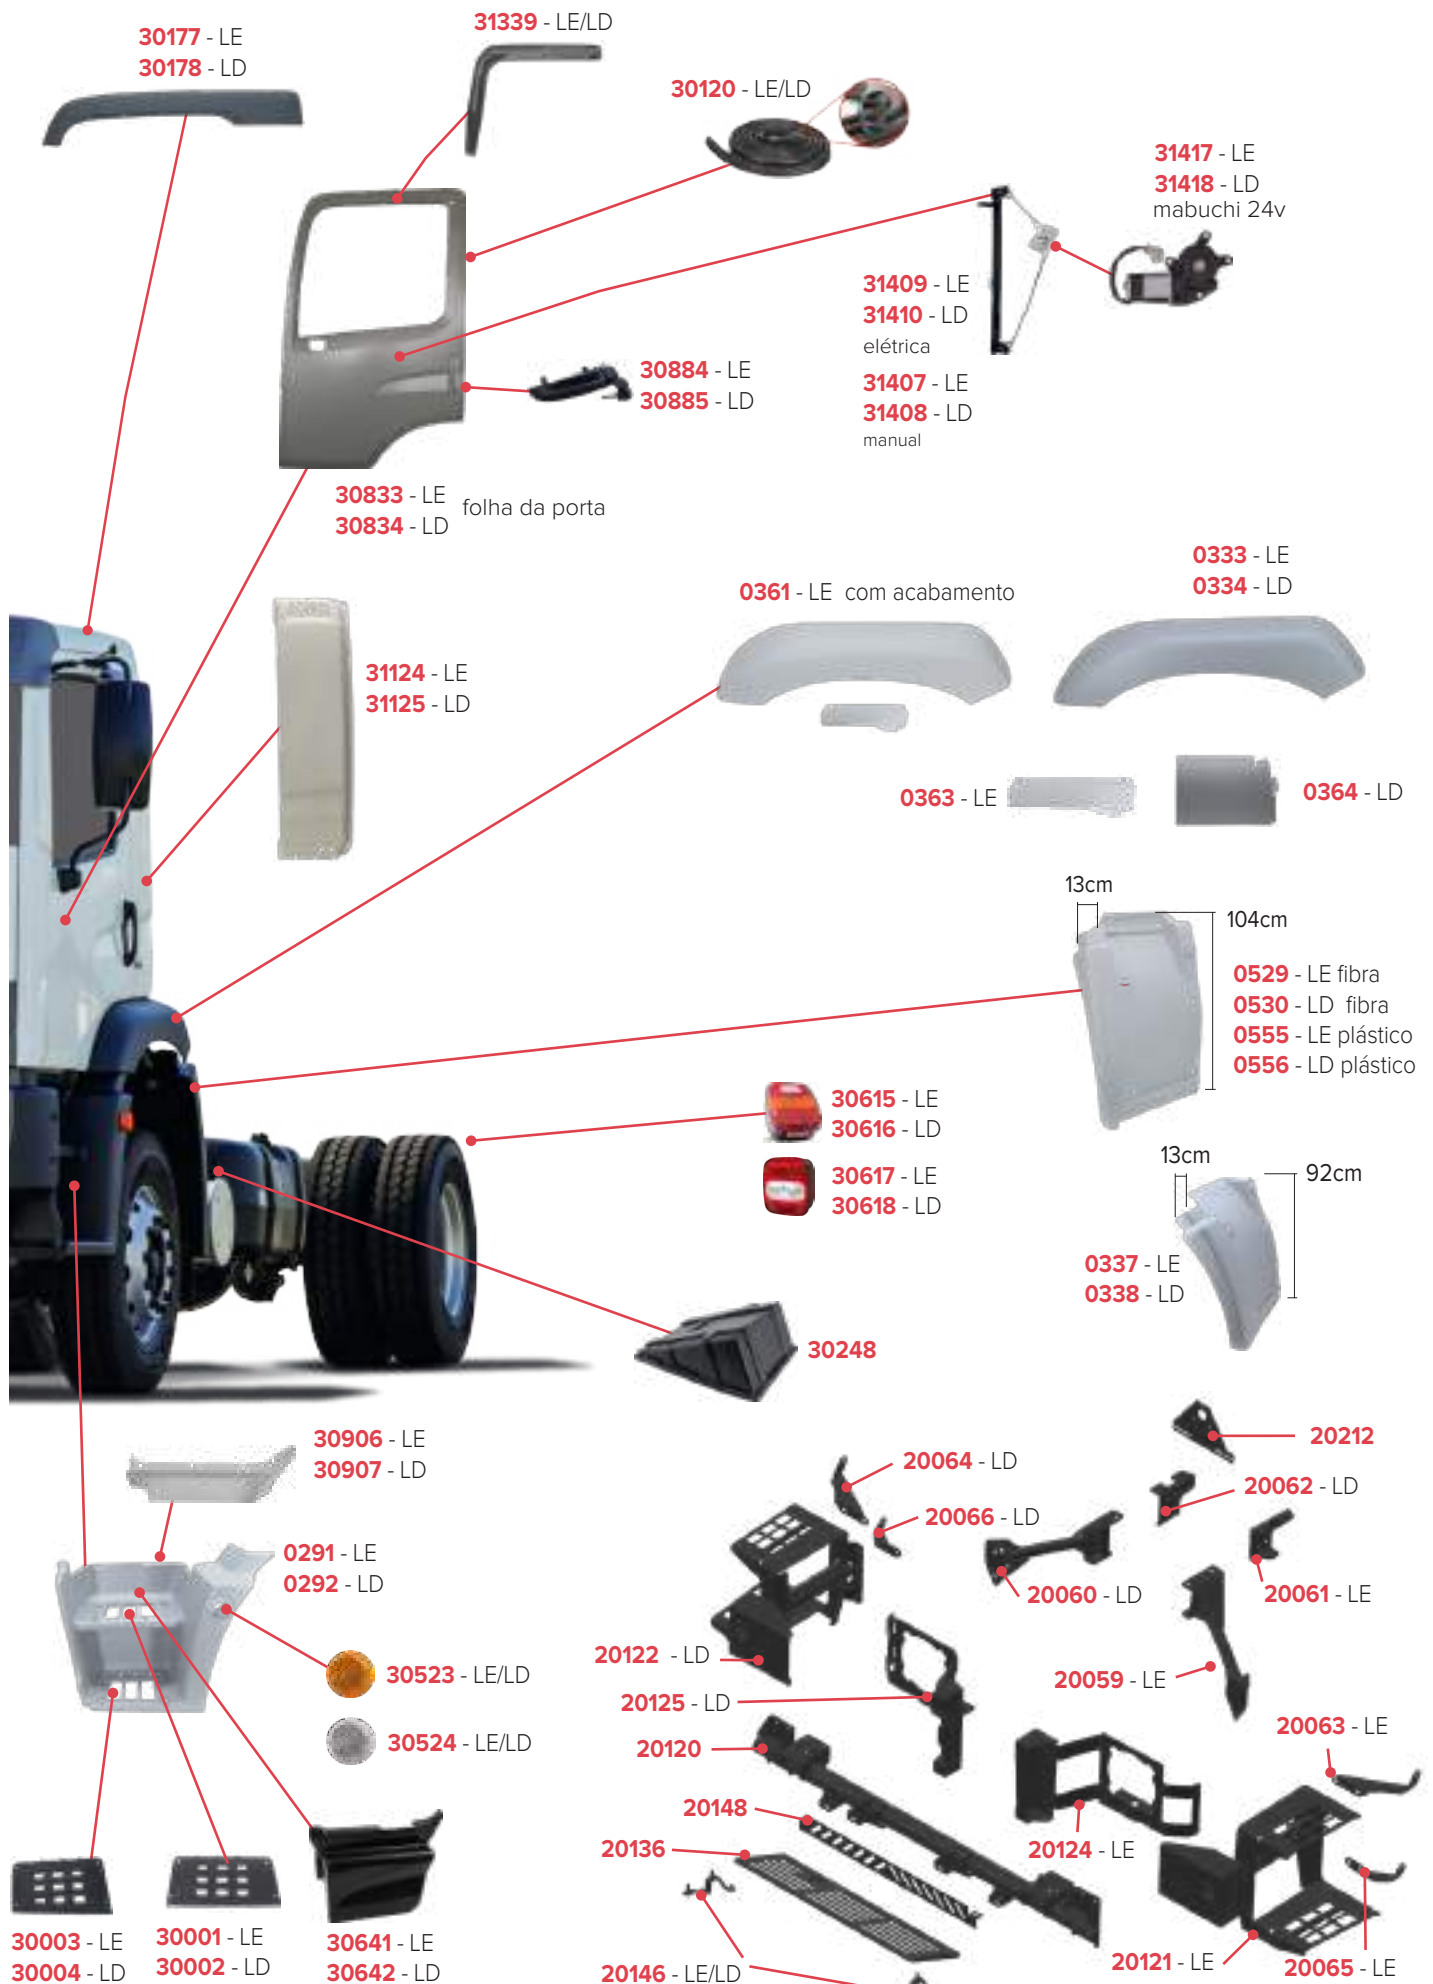

PEÇAS COMPATÍVEIS COM VEÍCULO VOLKSWAGEN CONSTELLATION COMPACTOR