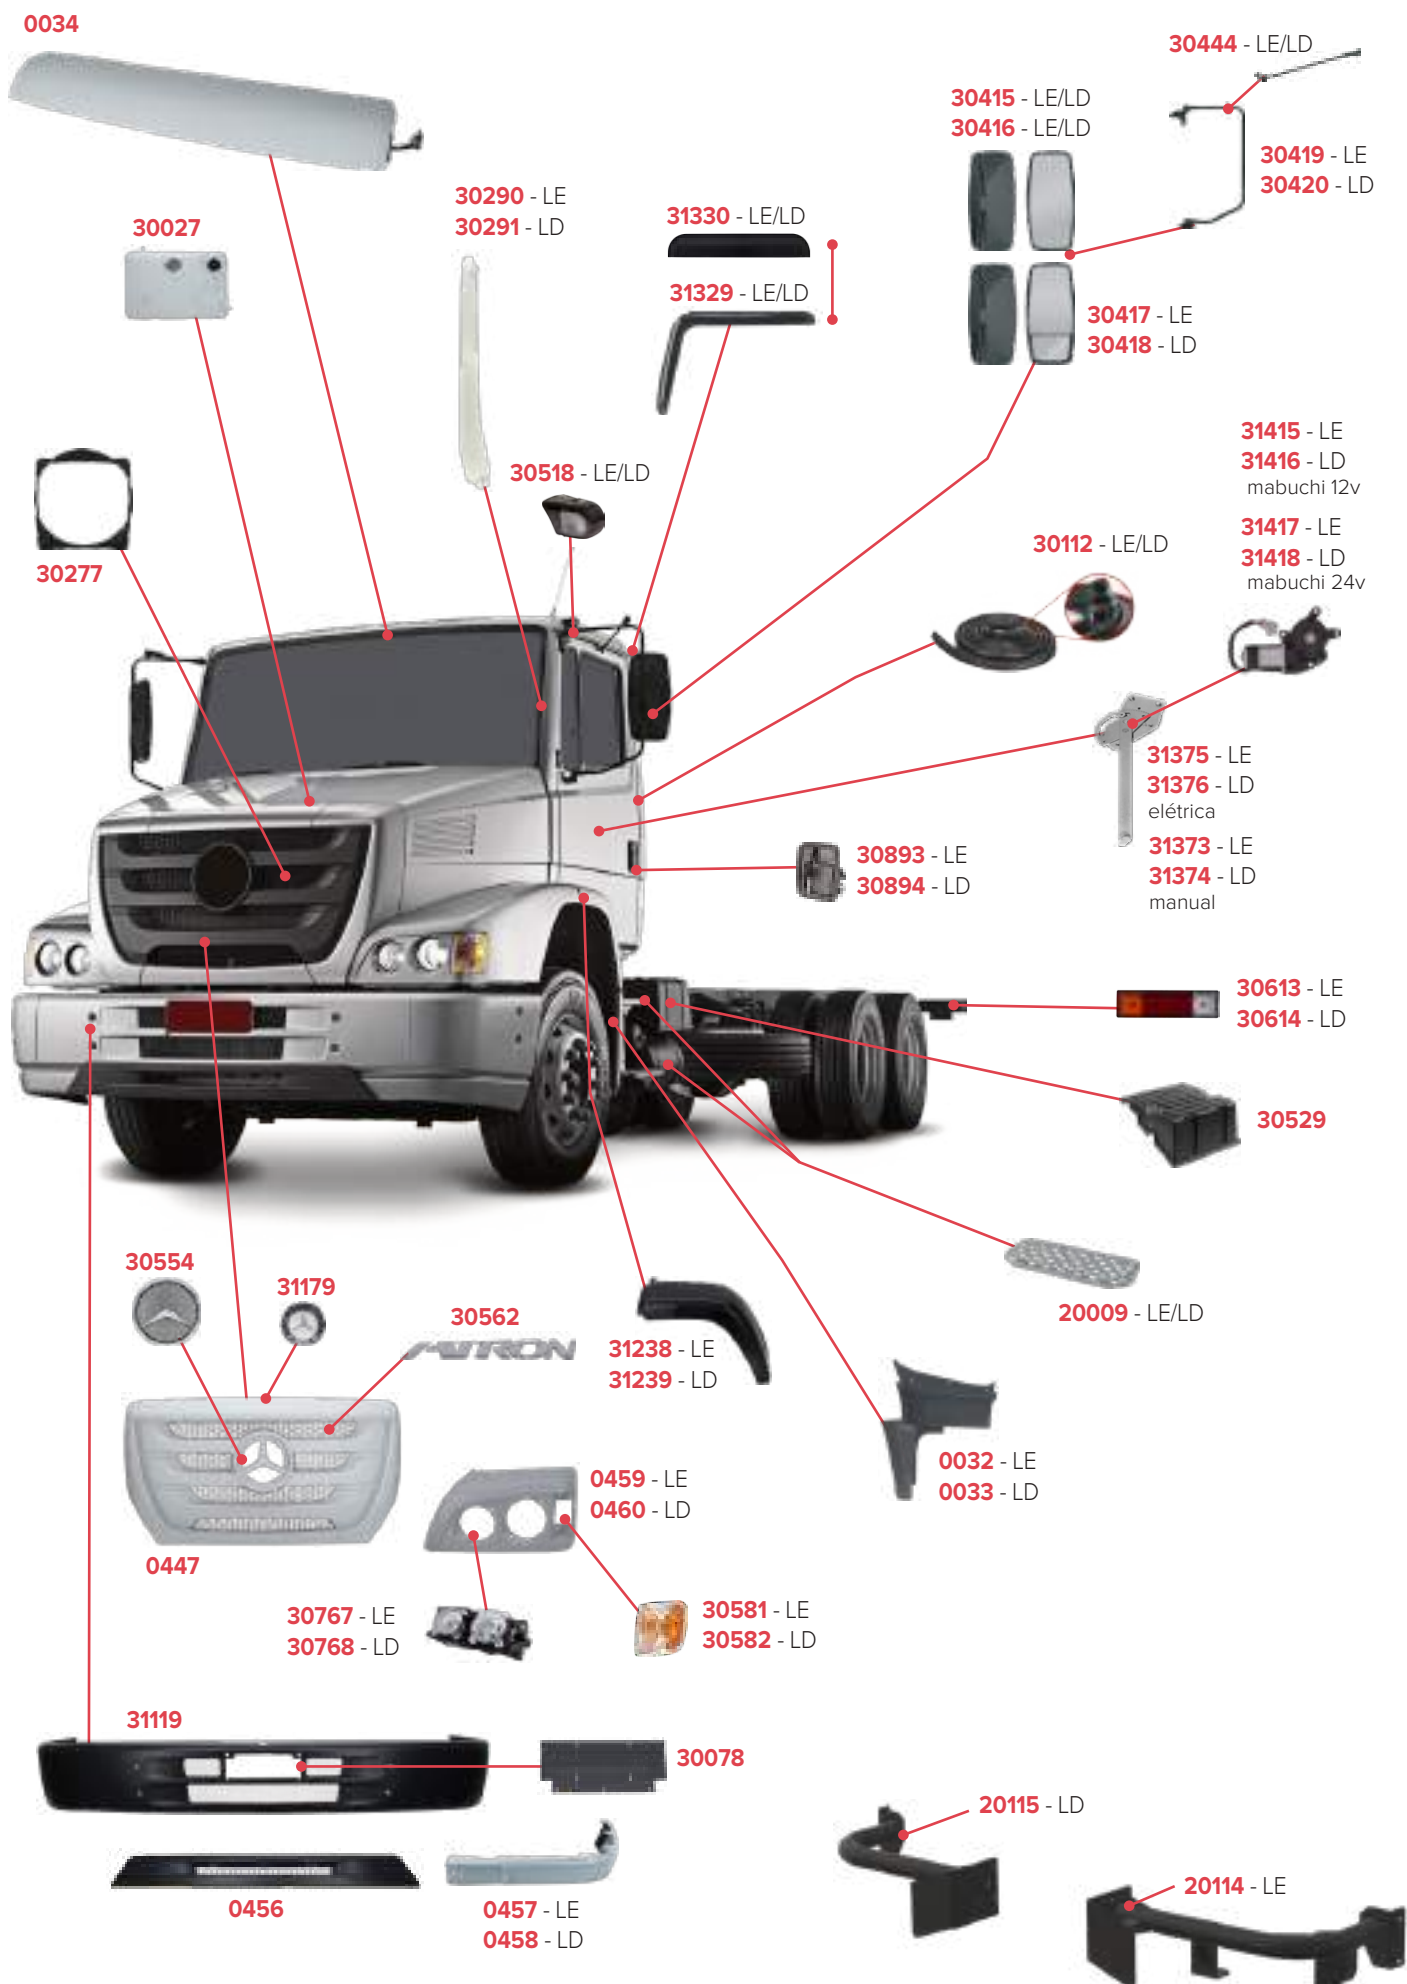

PEÇAS COMPATÍVEIS COM VEÍCULO MERCEDES-BENZ ATRON 2324