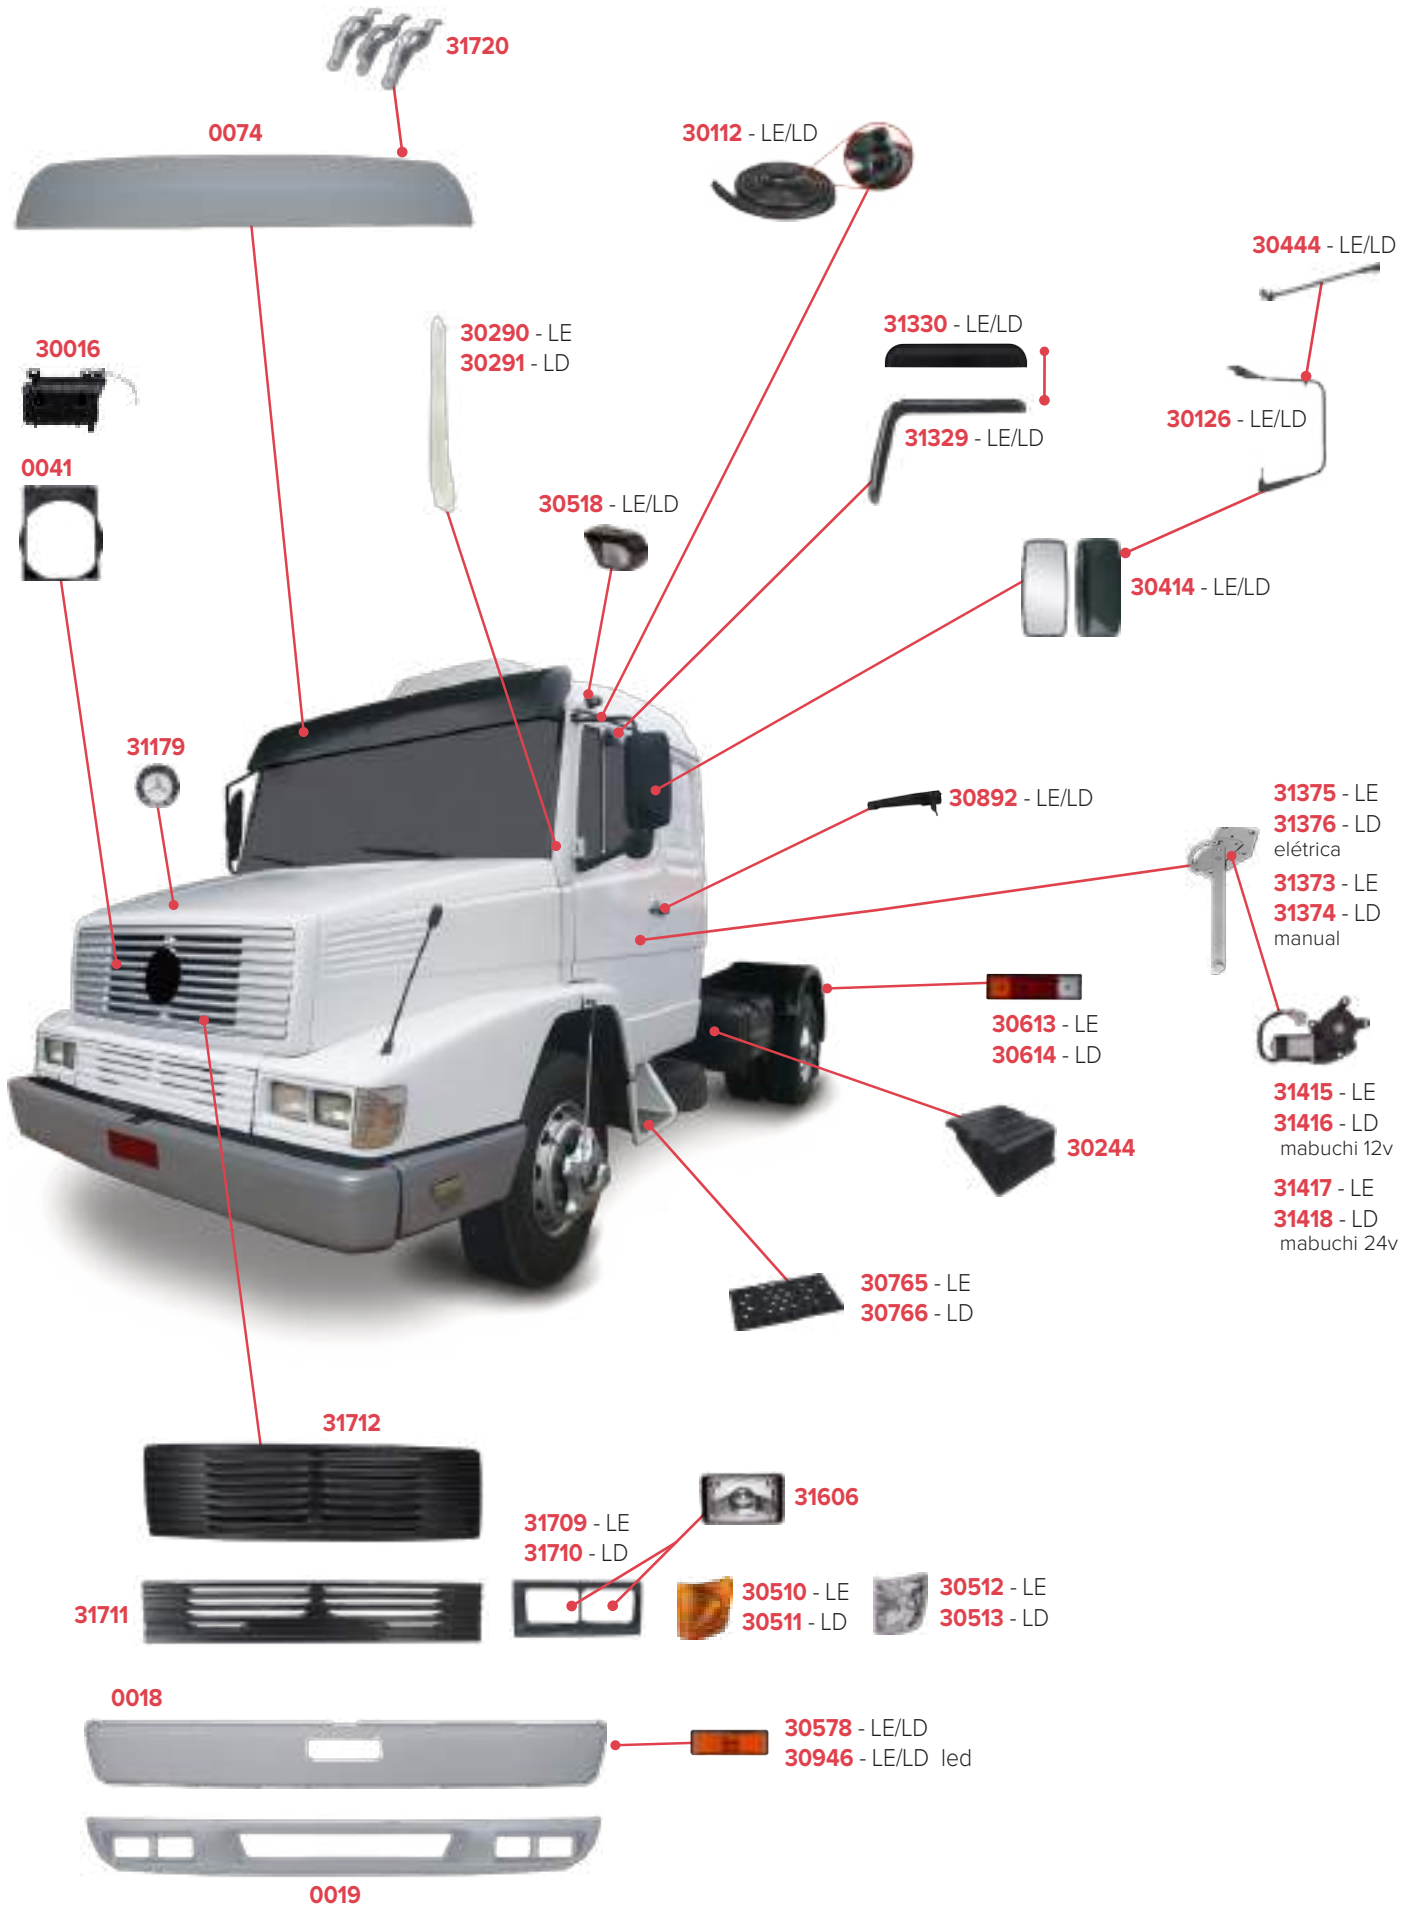

PEÇAS COMPATÍVEIS COM VEÍCULO MERCEDES-BENZ SPRINTER 2012/2016

PEÇAS COMPATÍVEIS COM VEÍCULO MERCEDES-BENZ 1518

PEÇAS COMPATÍVEIS COM VEÍCULO MERCEDES-BENZ 914C

PEÇAS COMPATÍVEIS COM VEÍCULO MERCEDES-BENZ 1721

# PEÇAS COMPATÍVEIS COM VEÍCULO MERCEDES-BENZ ACCELO

PEÇAS COMPATÍVEIS COM VEÍCULO MERCEDES-BENZ 1630

PEÇAS COMPATÍVEIS COM VEÍCULO MERCEDES-BENZ 1935

**PEÇAS COMPATÍVEIS COM VEÍCULO MERCEDES-BENZ ATRON 2723**