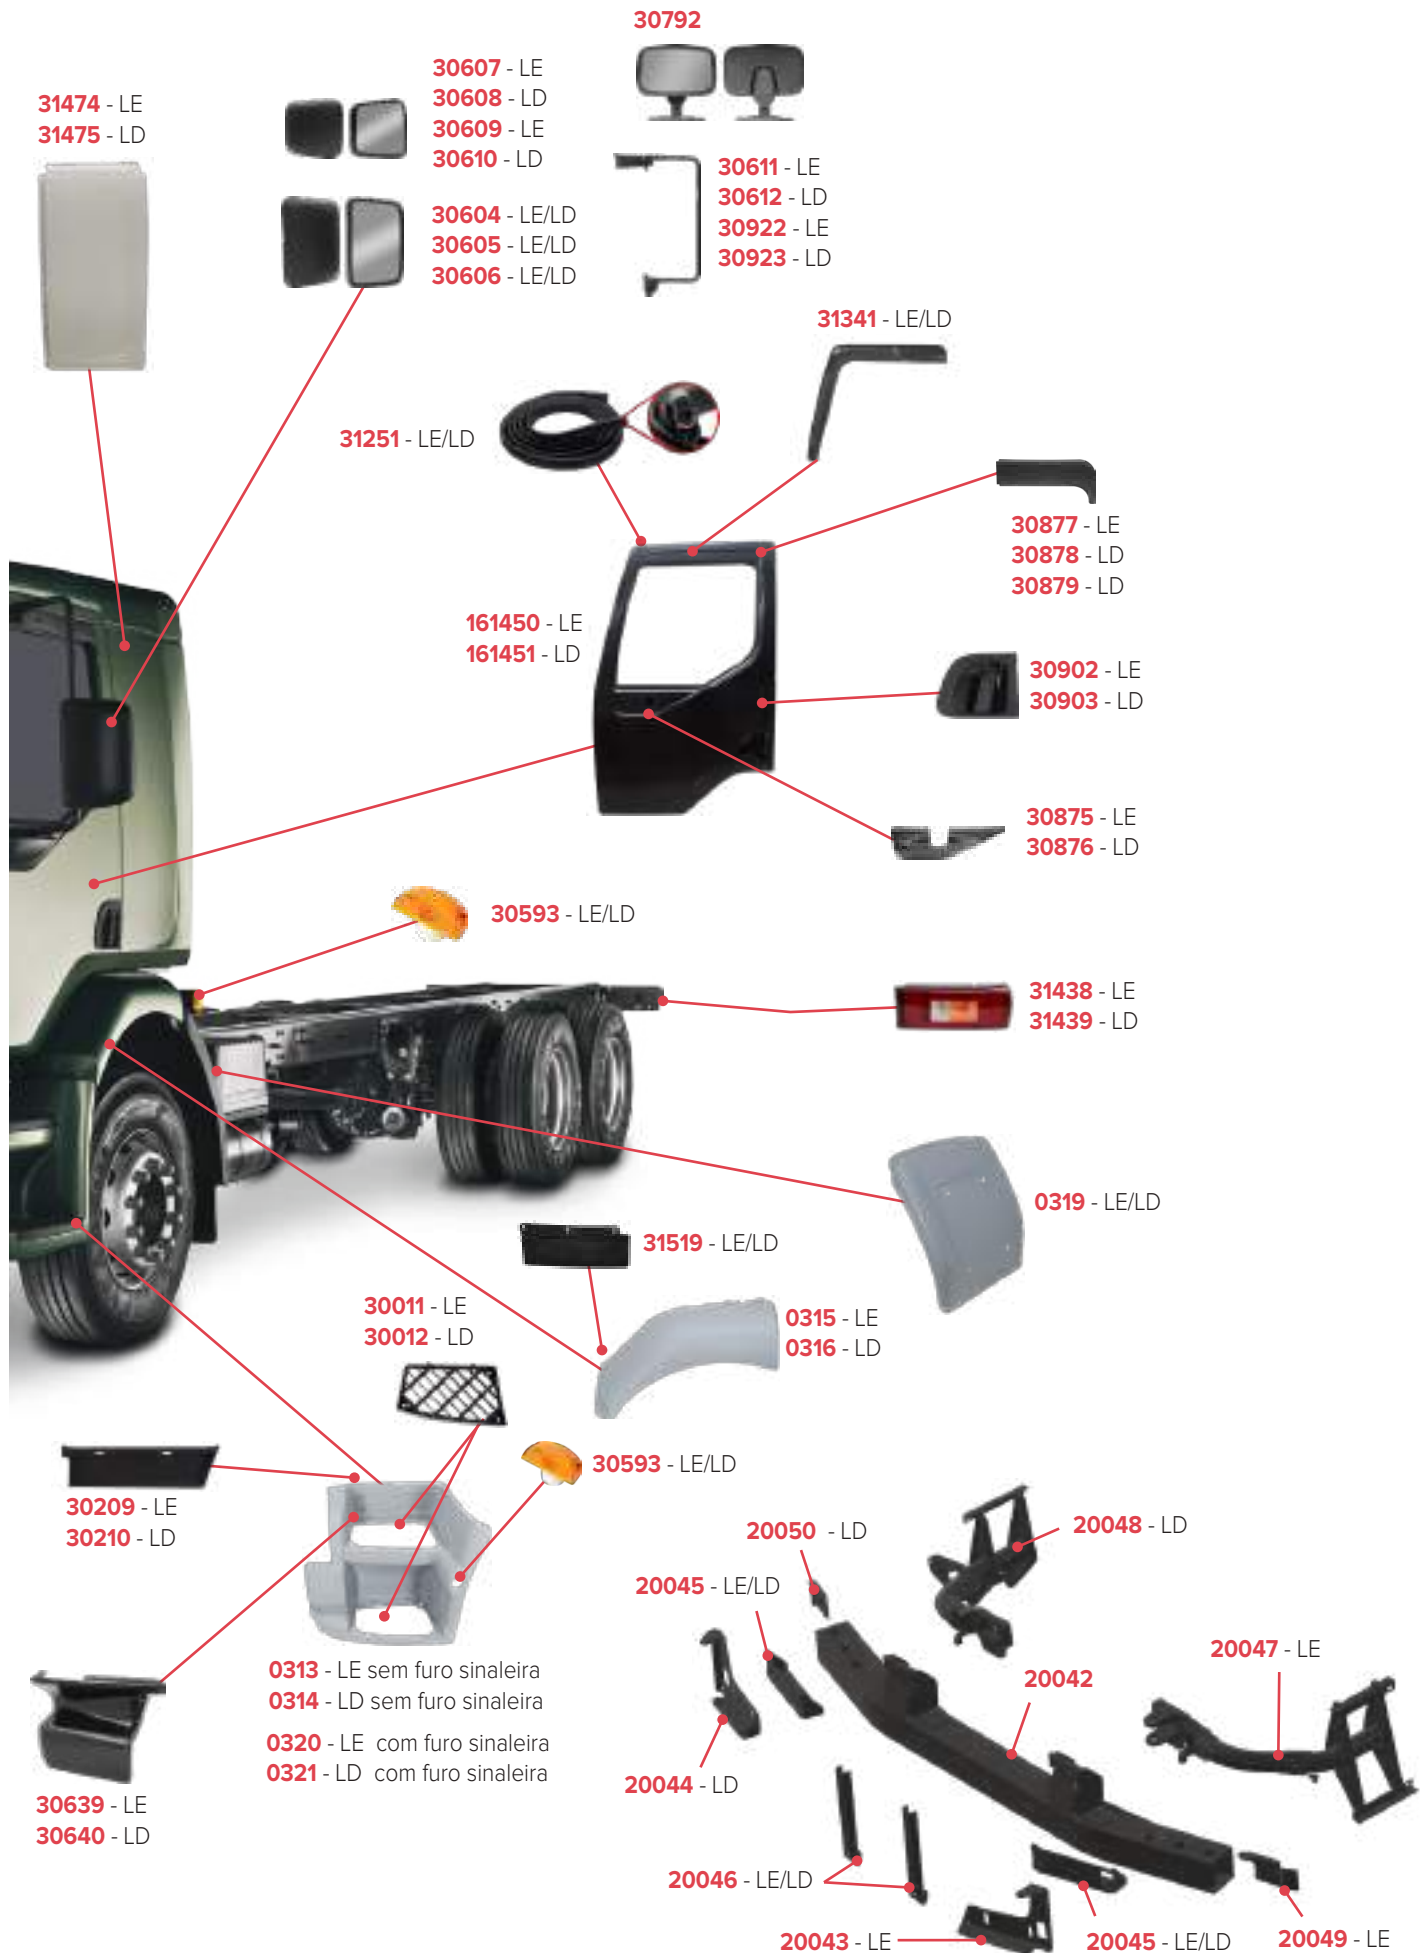

# PEÇAS COMPATÍVEIS COM VEÍCULO VOLKSWAGEN CONSTELLATION ROBUST

**PEÇAS COMPATÍVEIS COM VEÍCULO VOLKSWAGEN CONSTELLATION ROBUST**

**PEÇAS COMPATÍVEIS COM VEÍCULO VLV VM FORA DE ESTRADA**

**PEÇAS COMPATÍVEIS COM VEÍCULO VLV FM 2010/2015**