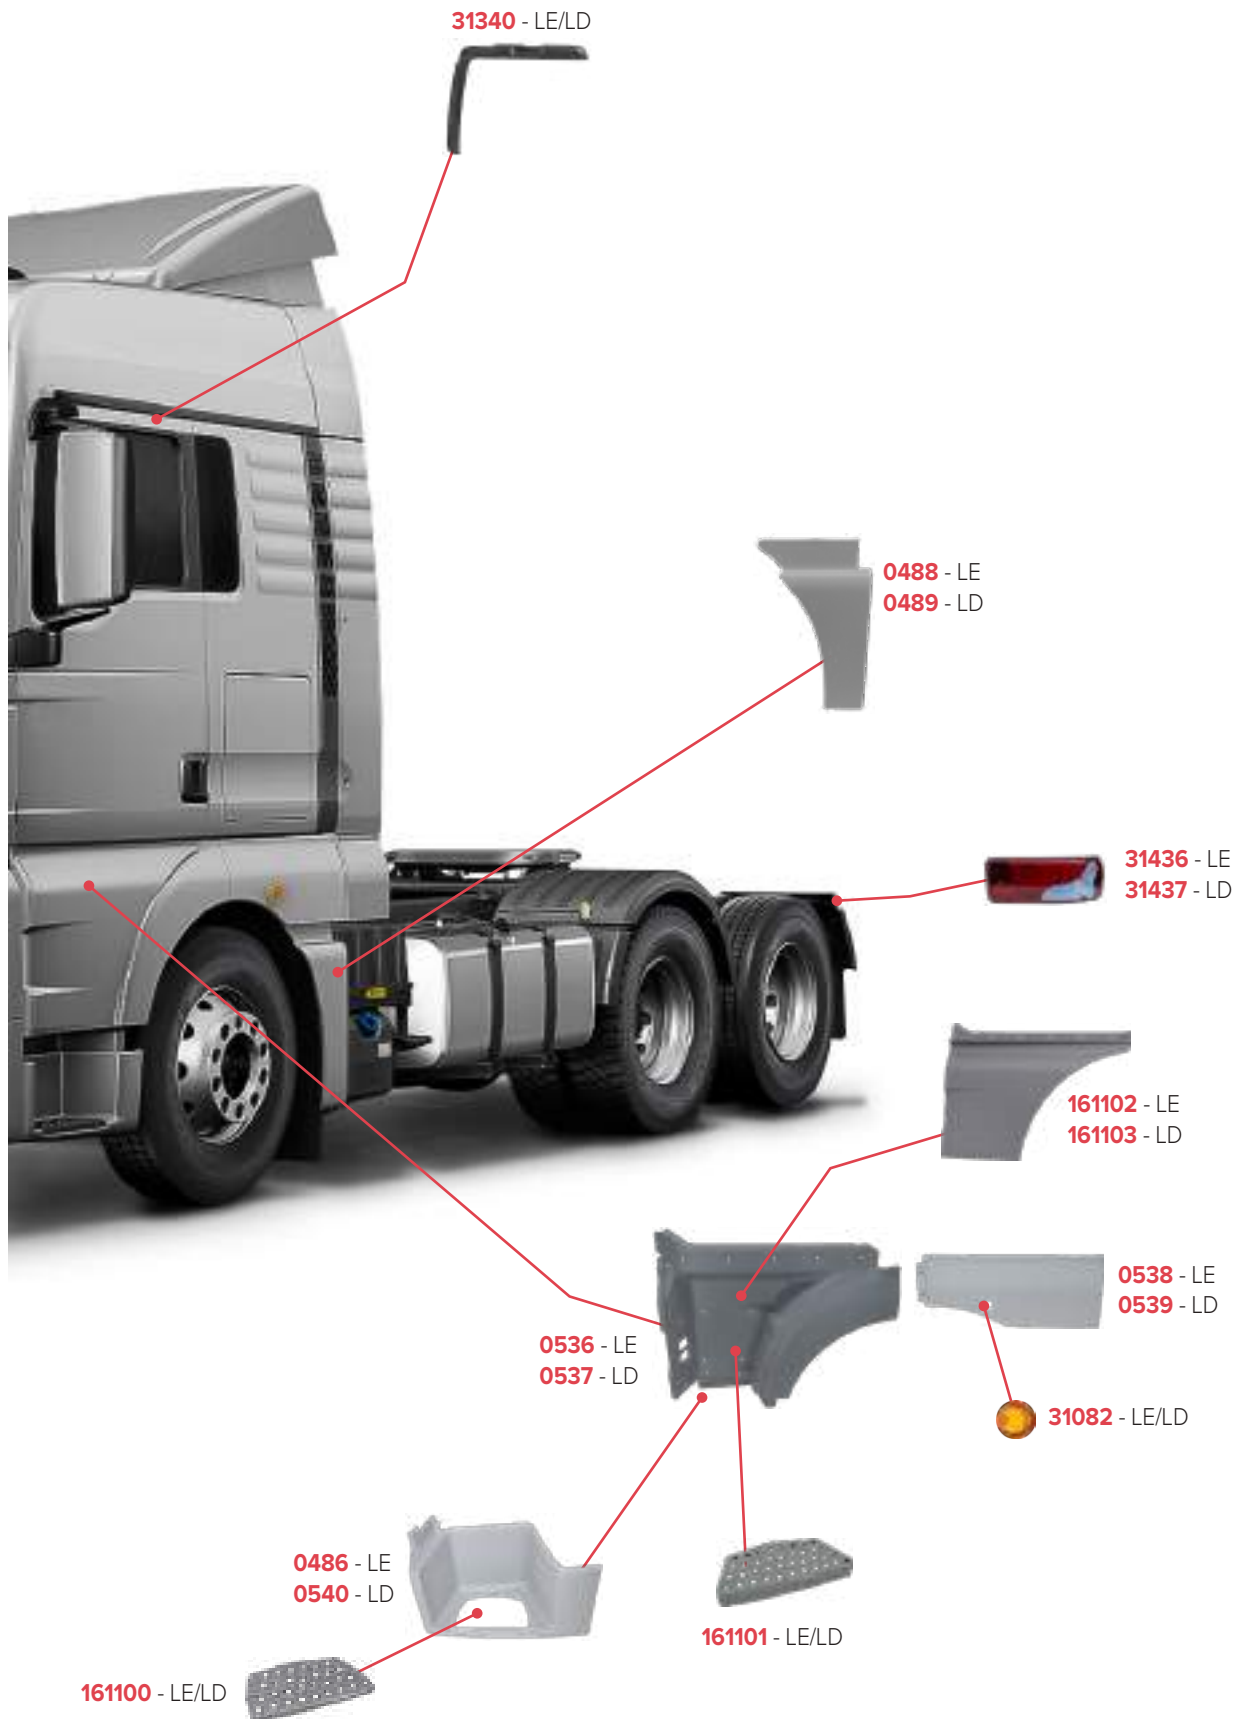

# PEÇAS COMPATÍVEIS COM VEÍCULO VOLKSWAGEN CONSTELLATION ROBUST

**PEÇAS COMPATÍVEIS COM VEÍCULO VOLKSWAGEN CONSTELLATION ROBUST**

**PEÇAS COMPATÍVEIS COM VEÍCULO VLV VM FORA DE ESTRADA**

**PEÇAS COMPATÍVEIS COM VEÍCULO VLV FM 2010/2015**