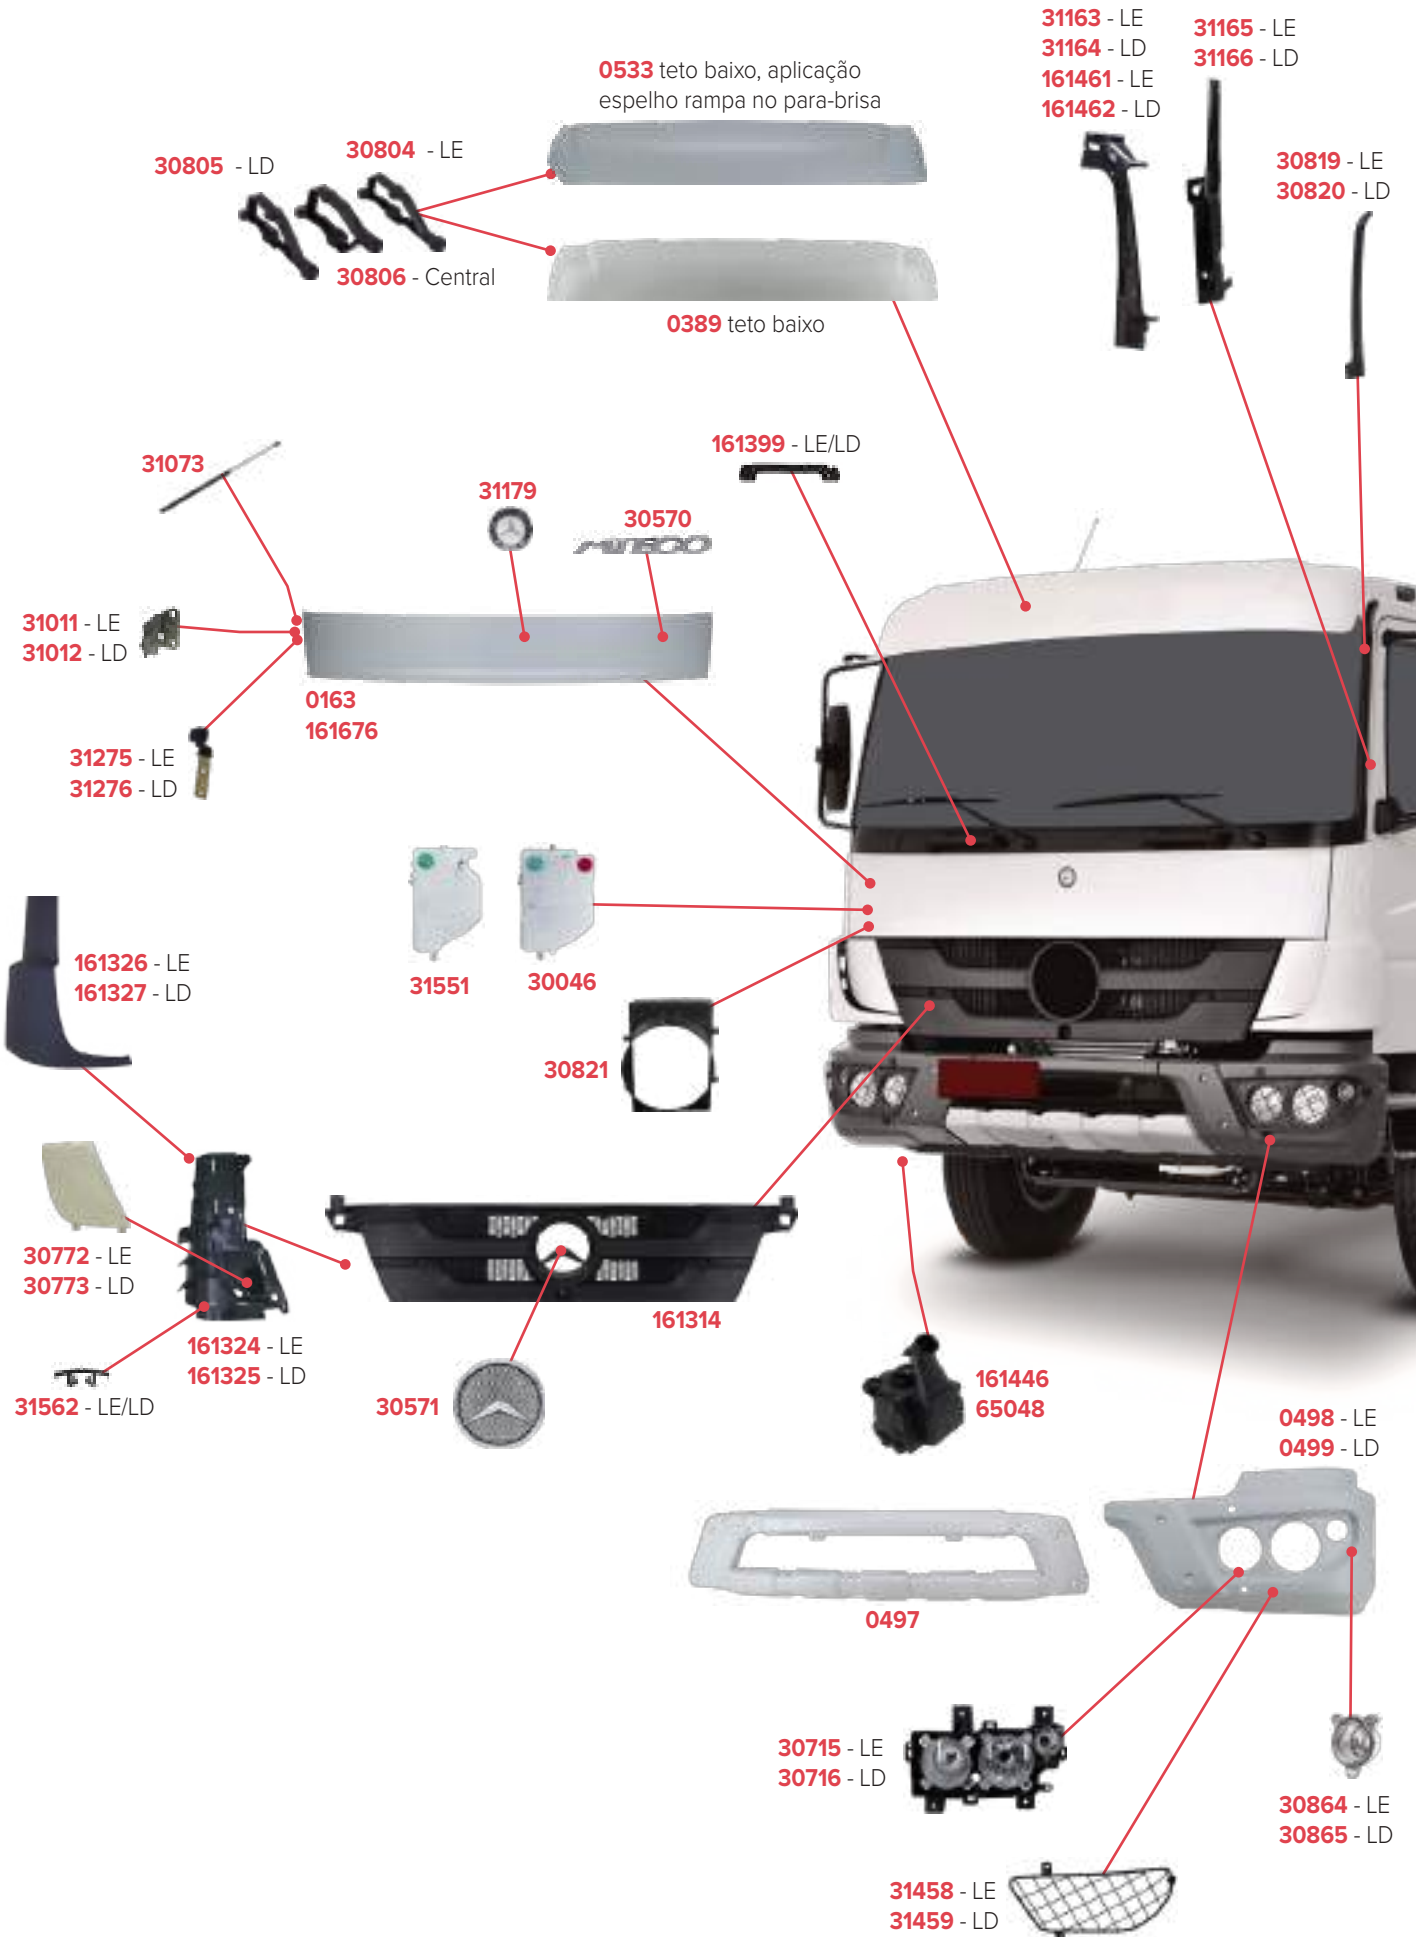

# PEÇAS COMPATÍVEIS COM VEÍCULO MERCEDES-BENZ 1938 S

**PEÇAS COMPATÍVEIS COM VEÍCULO MERCEDES-BENZ AXOR 1933 CABINE SIMPLES**

PEÇAS COMPATÍVEIS COM VEÍCULO MERCEDES-BENZ AXOR 1933 CABINE DUPLA