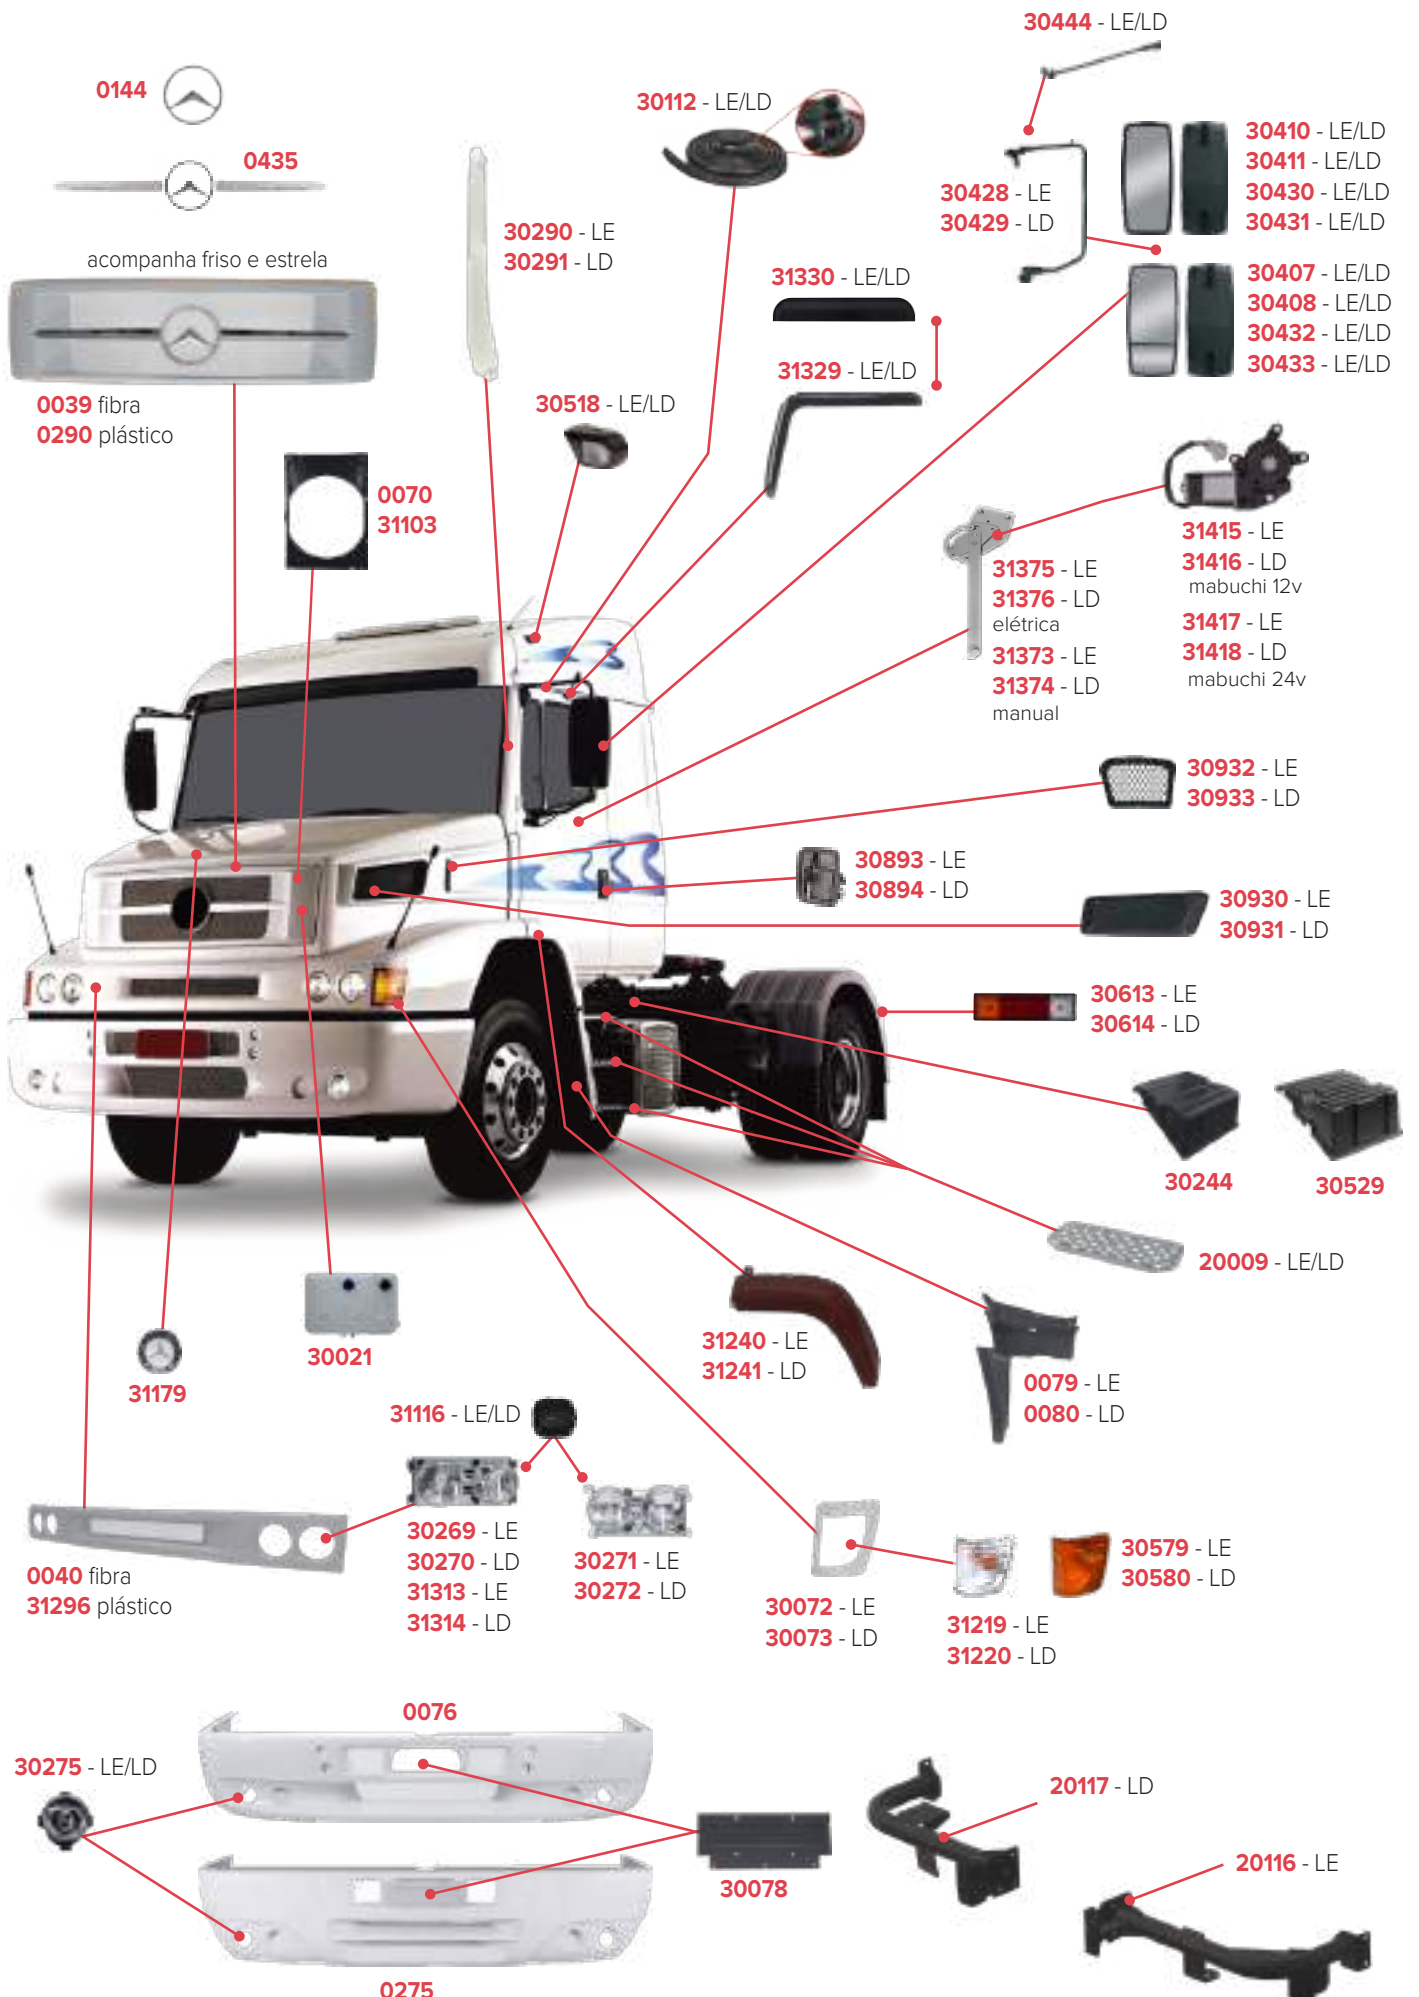

PEÇAS COMPATÍVEIS COM VEÍCULO MERCEDES-BENZ 1938 LS