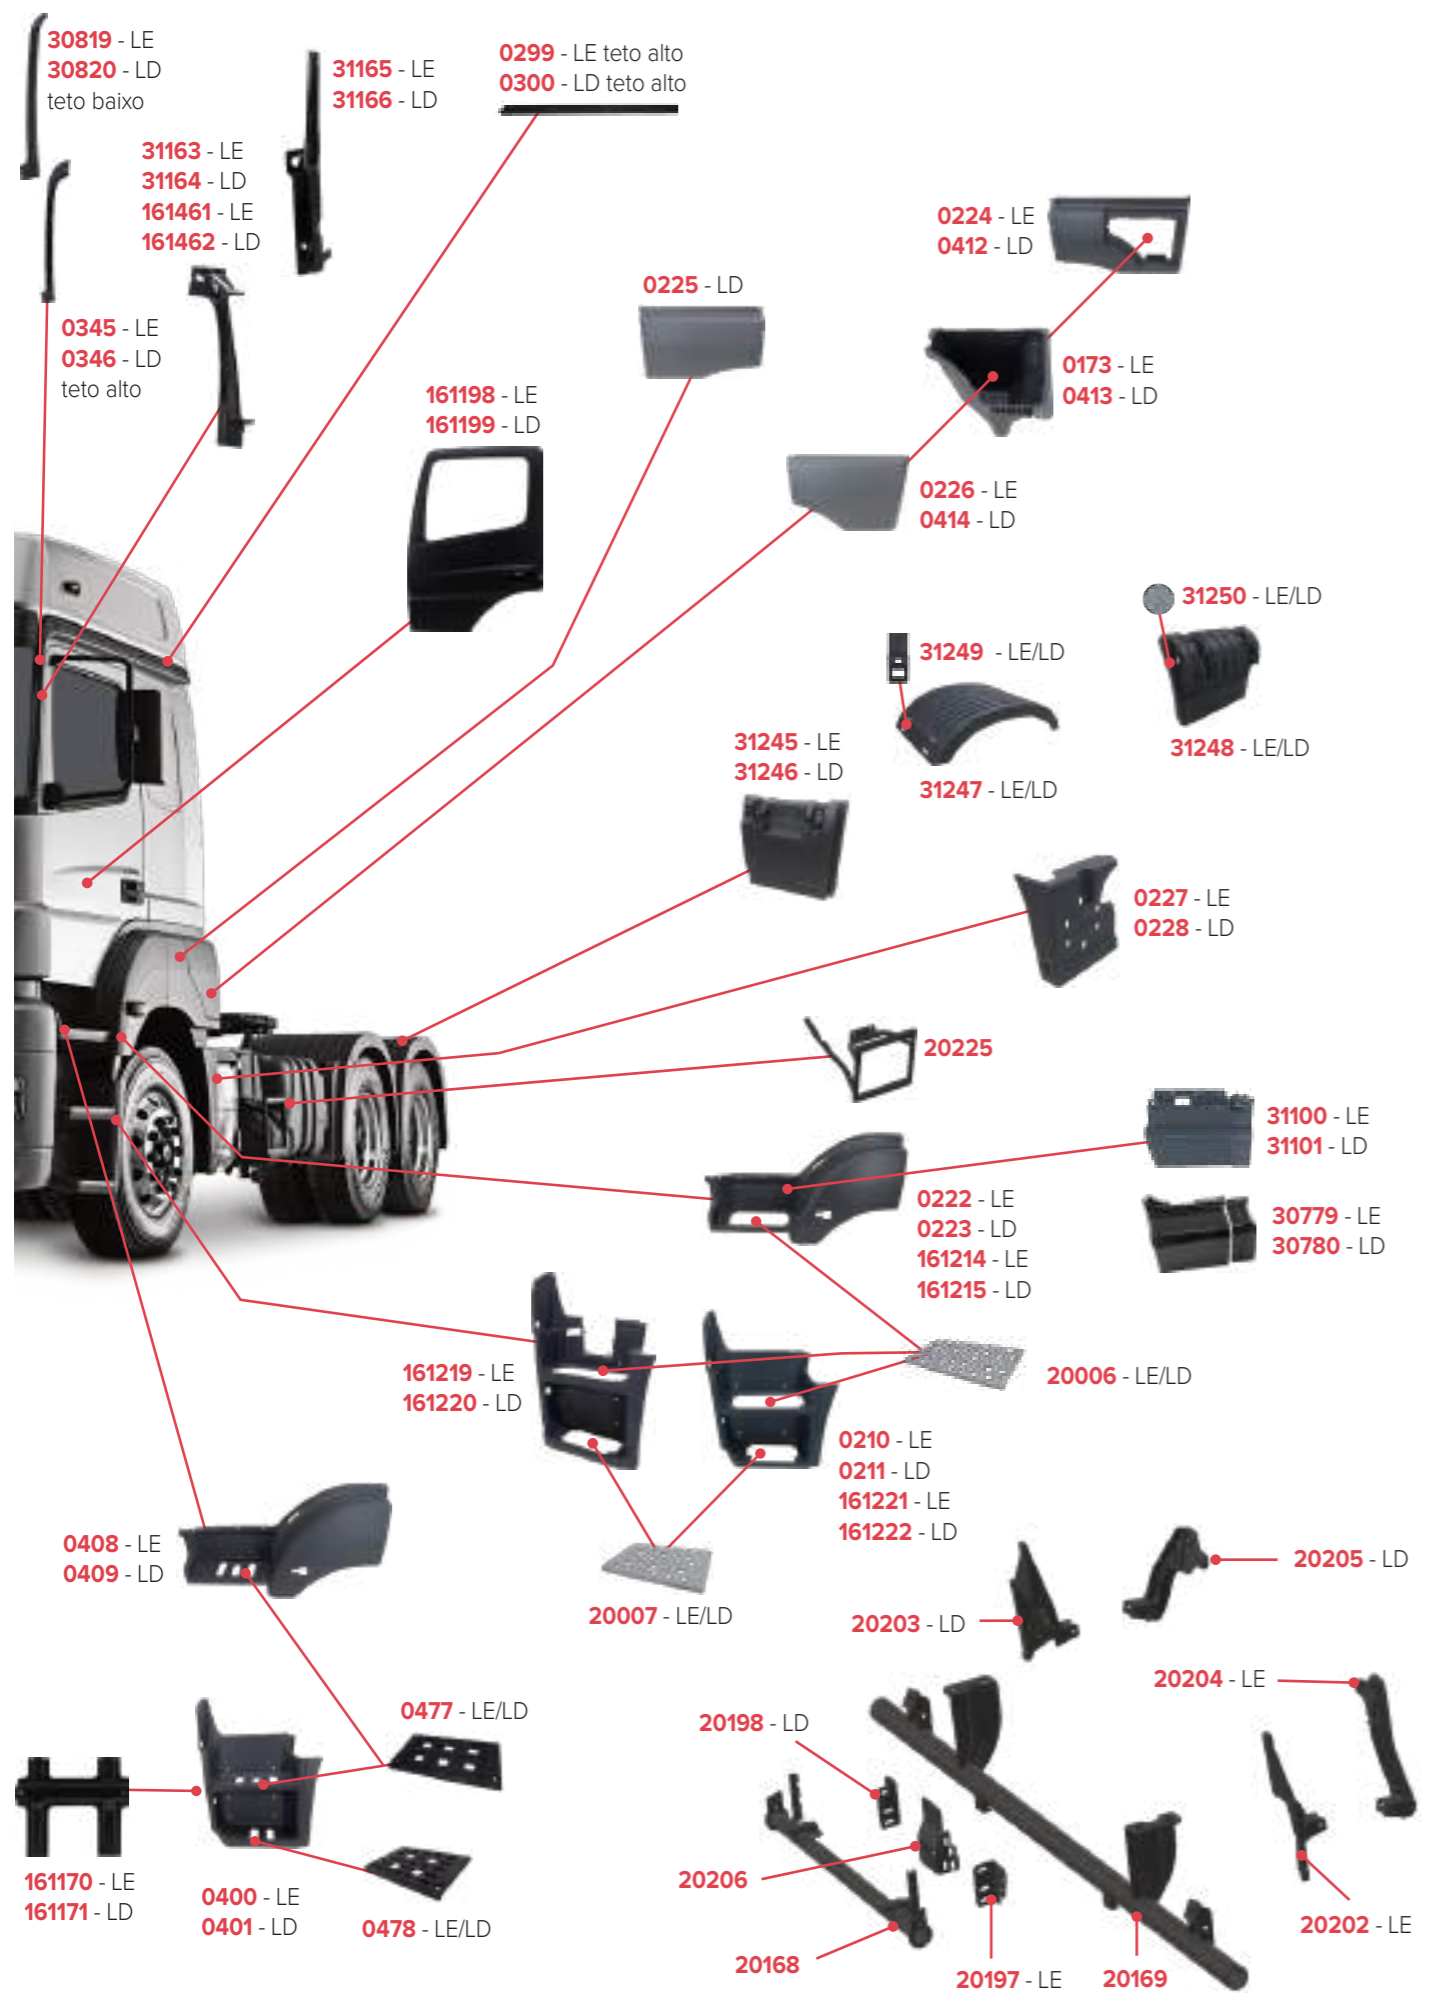

# PEÇAS COMPATÍVEIS COM VEÍCULO MERCEDES-BENZ AXOR 1933 CABINE DUPLA

**PEÇAS COMPATÍVEIS COM VEÍCULO MERCEDES-BENZ AXOR 2544**

PEÇAS COMPATÍVEIS COM VEÍCULO MERCEDES-BENZ AXOR 2544

PEÇAS COMPATÍVEIS COM VEÍCULO MERCEDES-BENZ AXOR 2544