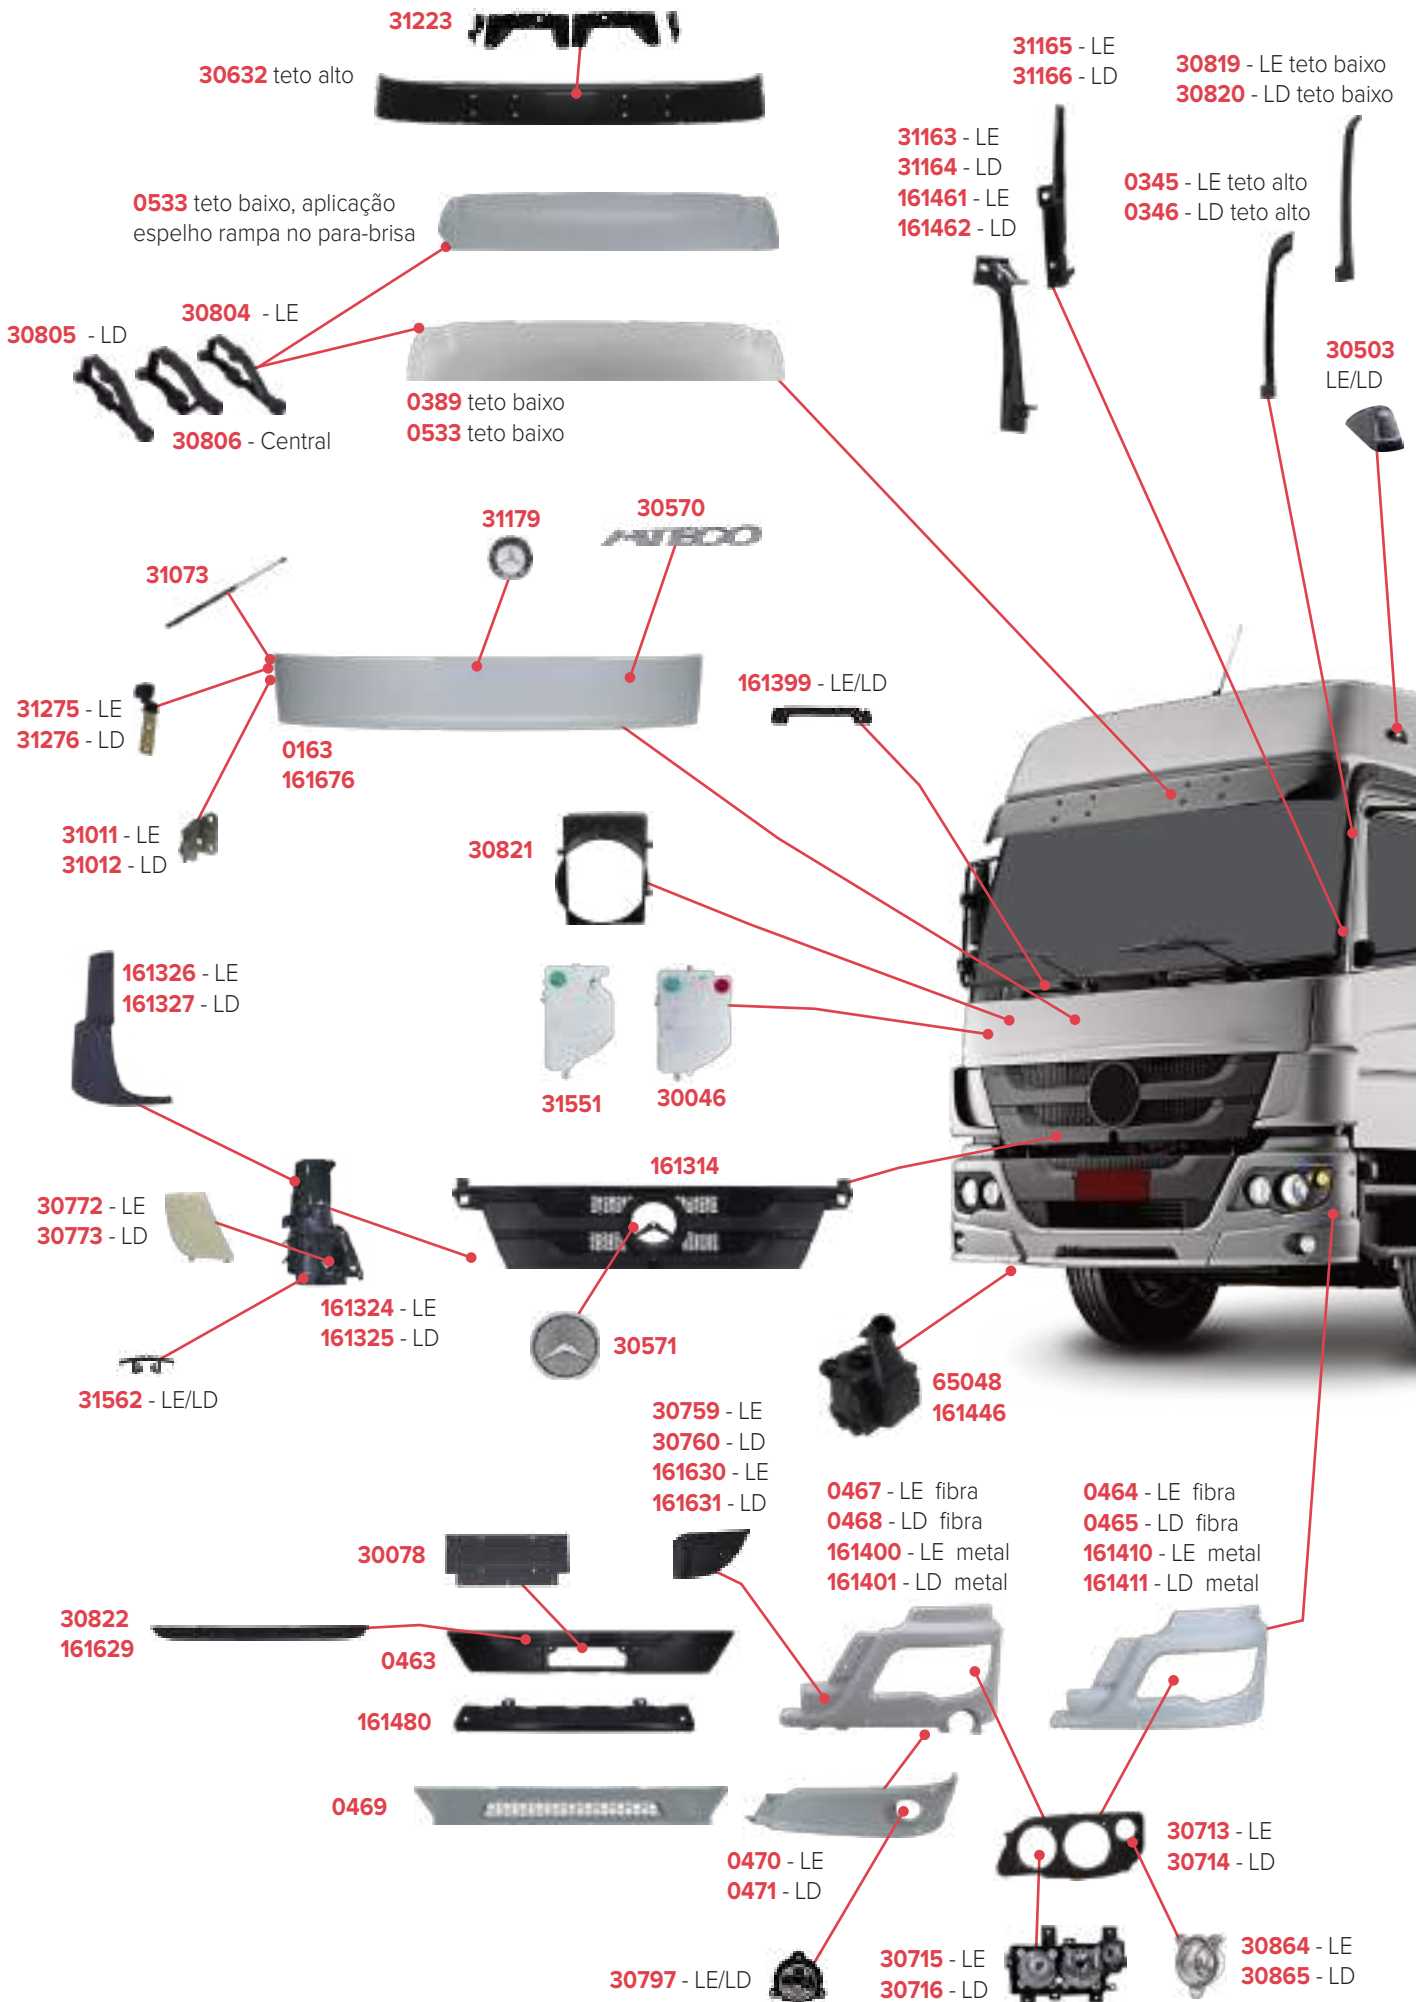

# PEÇAS COMPATÍVEIS COM VEÍCULO MERCEDES-BENZ 1938 LS

PEÇAS COMPATÍVEIS COM VEÍCULO MERCEDES-BENZ 1620

PEÇAS COMPATÍVEIS COM VEÍCULO MERCEDES-BENZ 1634

**PEÇAS COMPATÍVEIS COM VEÍCULO MERCEDES-BENZ 1720**

# PEÇAS COMPATÍVEIS COM VEÍCULO MERCEDES-BENZ ATEGO 2006/2009

**PEÇAS COMPATÍVEIS COM VEÍCULO MERCEDES-BENZ ATEGO 2013/2023**

PEÇAS COMPATÍVEIS COM VEÍCULO MERCEDES-BENZ ATEGO 2013/2023

30827 - LE  
30828 - LD