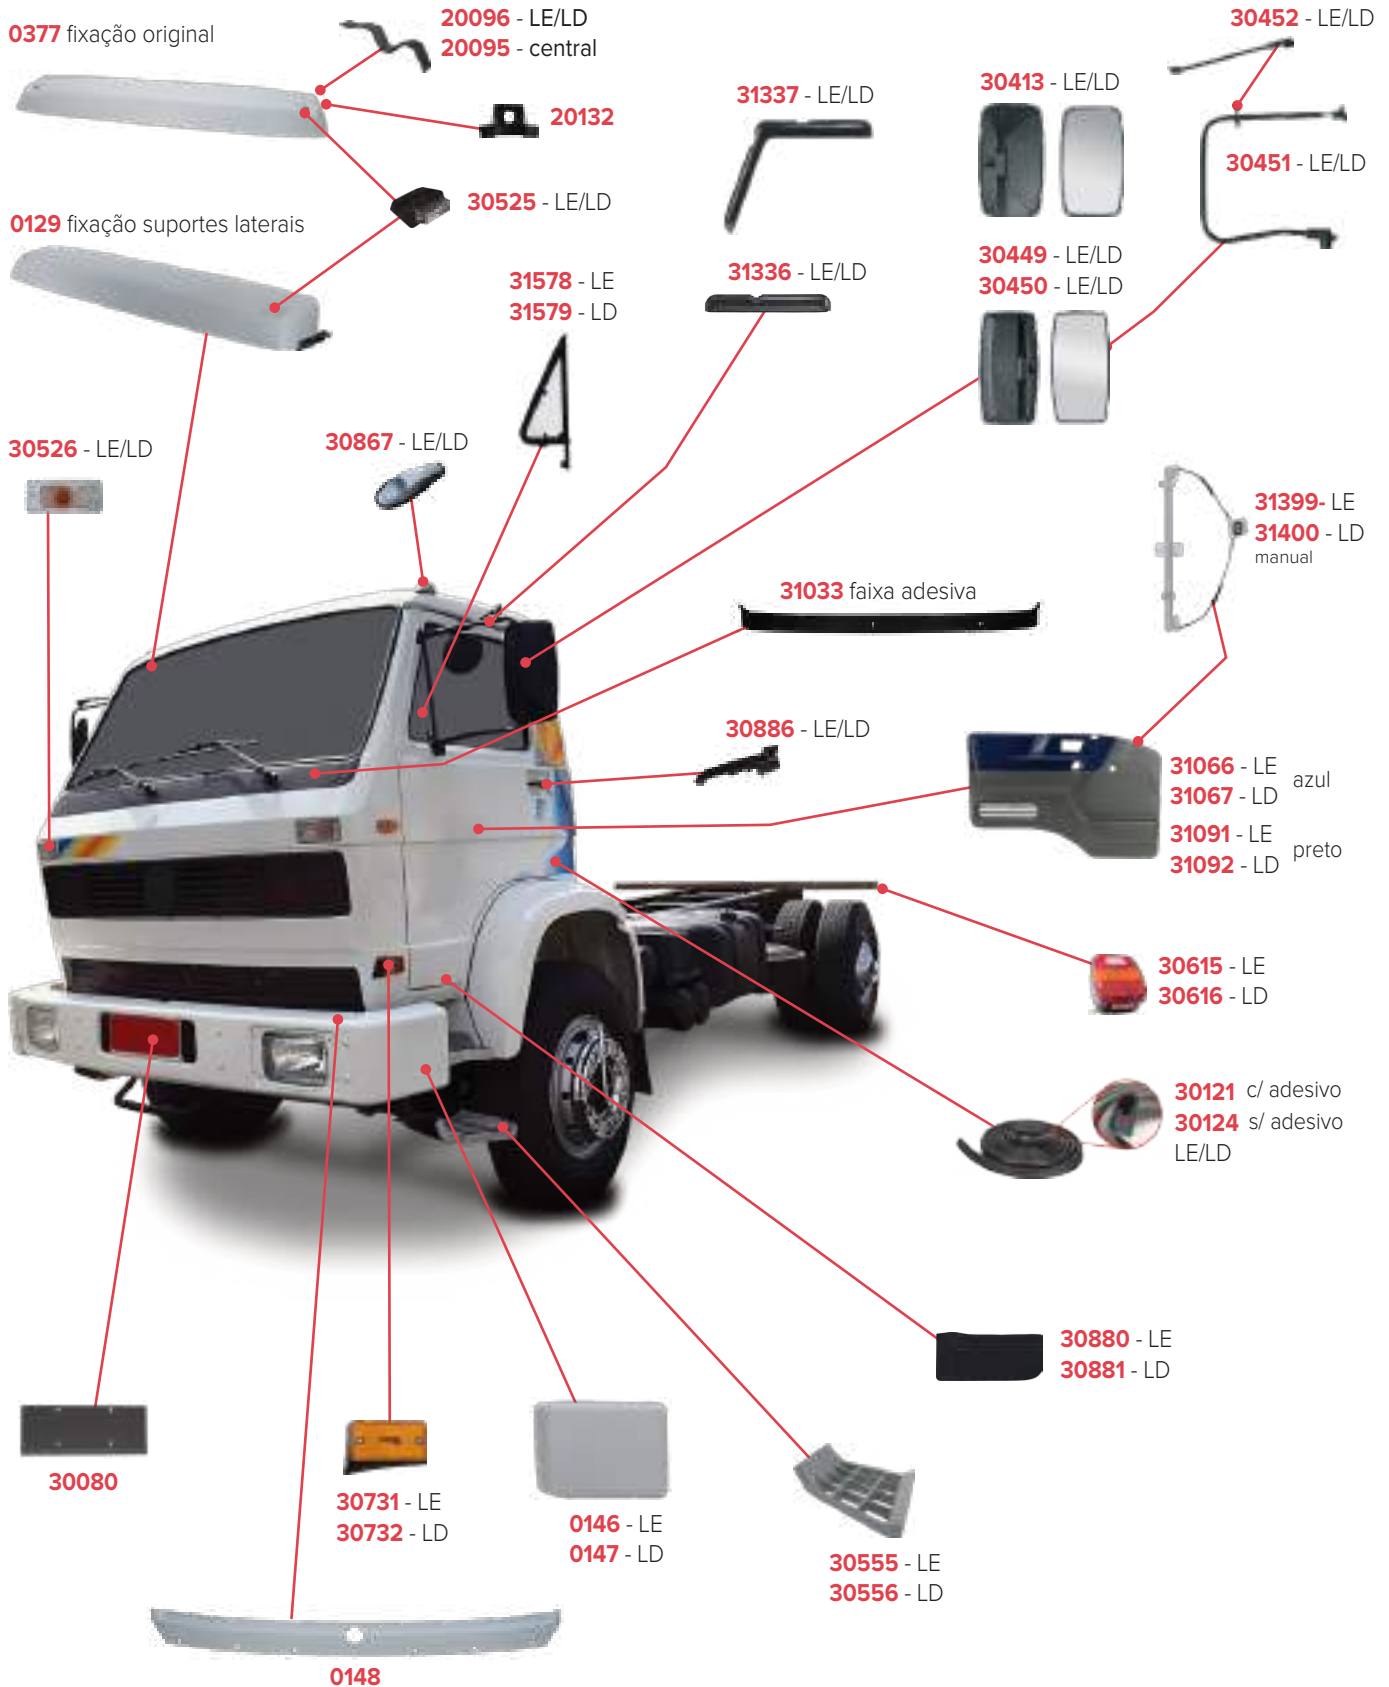

# PEÇAS COMPATÍVEIS COM VEÍCULO VOLKSWAGEN DELIVERY 8-160

**PEÇAS COMPATÍVEIS COM VEÍCULO VOLKSWAGEN DELIVERY 9-170**

PEÇAS COMPATÍVEIS COM VEÍCULO VOLKSWAGEN 16-220

**PEÇAS COMPATÍVEIS COM VEÍCULO VOLKSWAGEN WORKER 26-220**