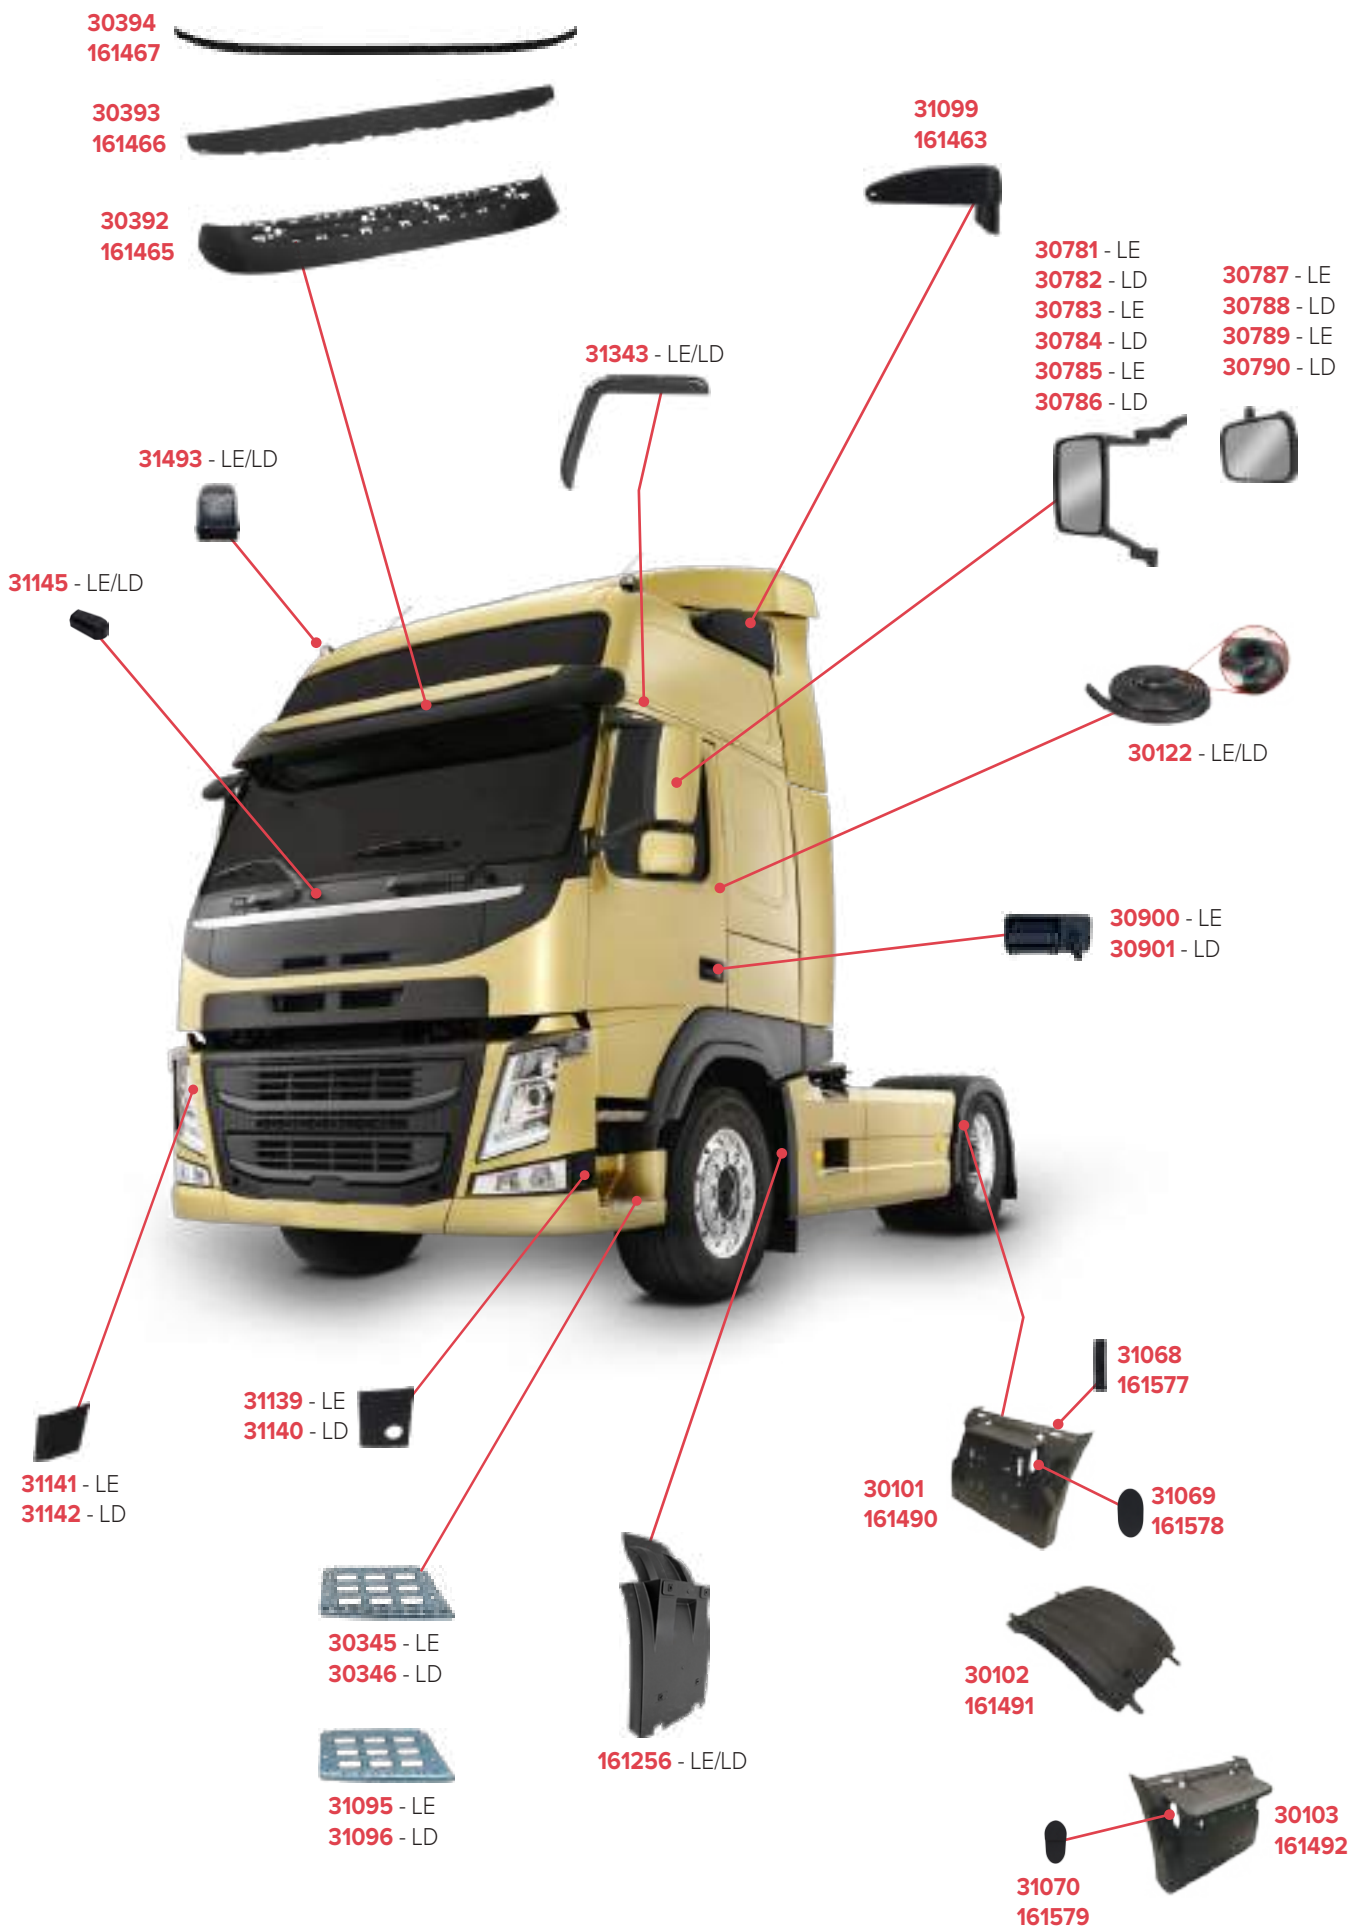

PEÇAS COMPATÍVEIS COM VEÍCULO VLV FM 2016