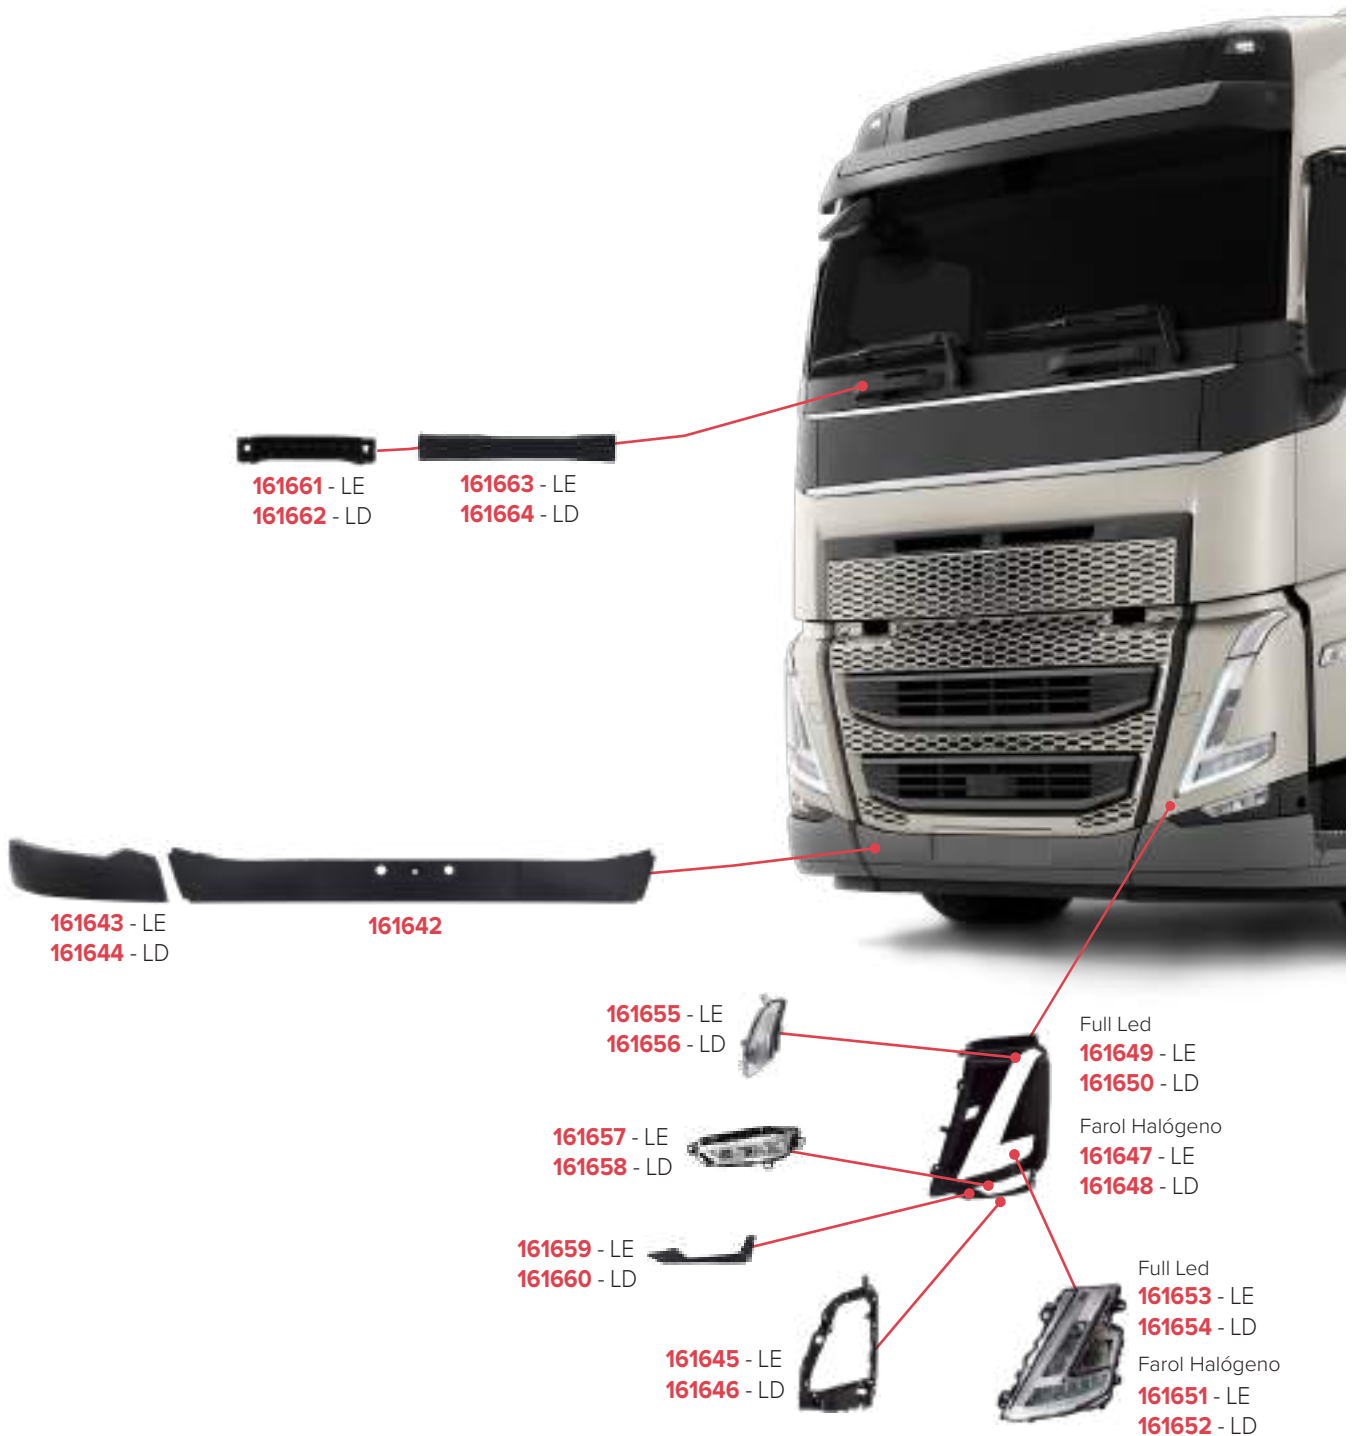

PEÇAS COMPATÍVEIS COM VEÍCULO VLV FM 2016

**PEÇAS COMPATÍVEIS COM VEÍCULO VLV FH 2005/2009**

PEÇAS COMPATÍVEIS COM VEÍCULO VLV FH 2010/2015

31494 - LE  
31495 - LD

31345 - LE/LD

30117 - LE/LD fixa na porta  
30118 - LE/LD fixa na carroceria