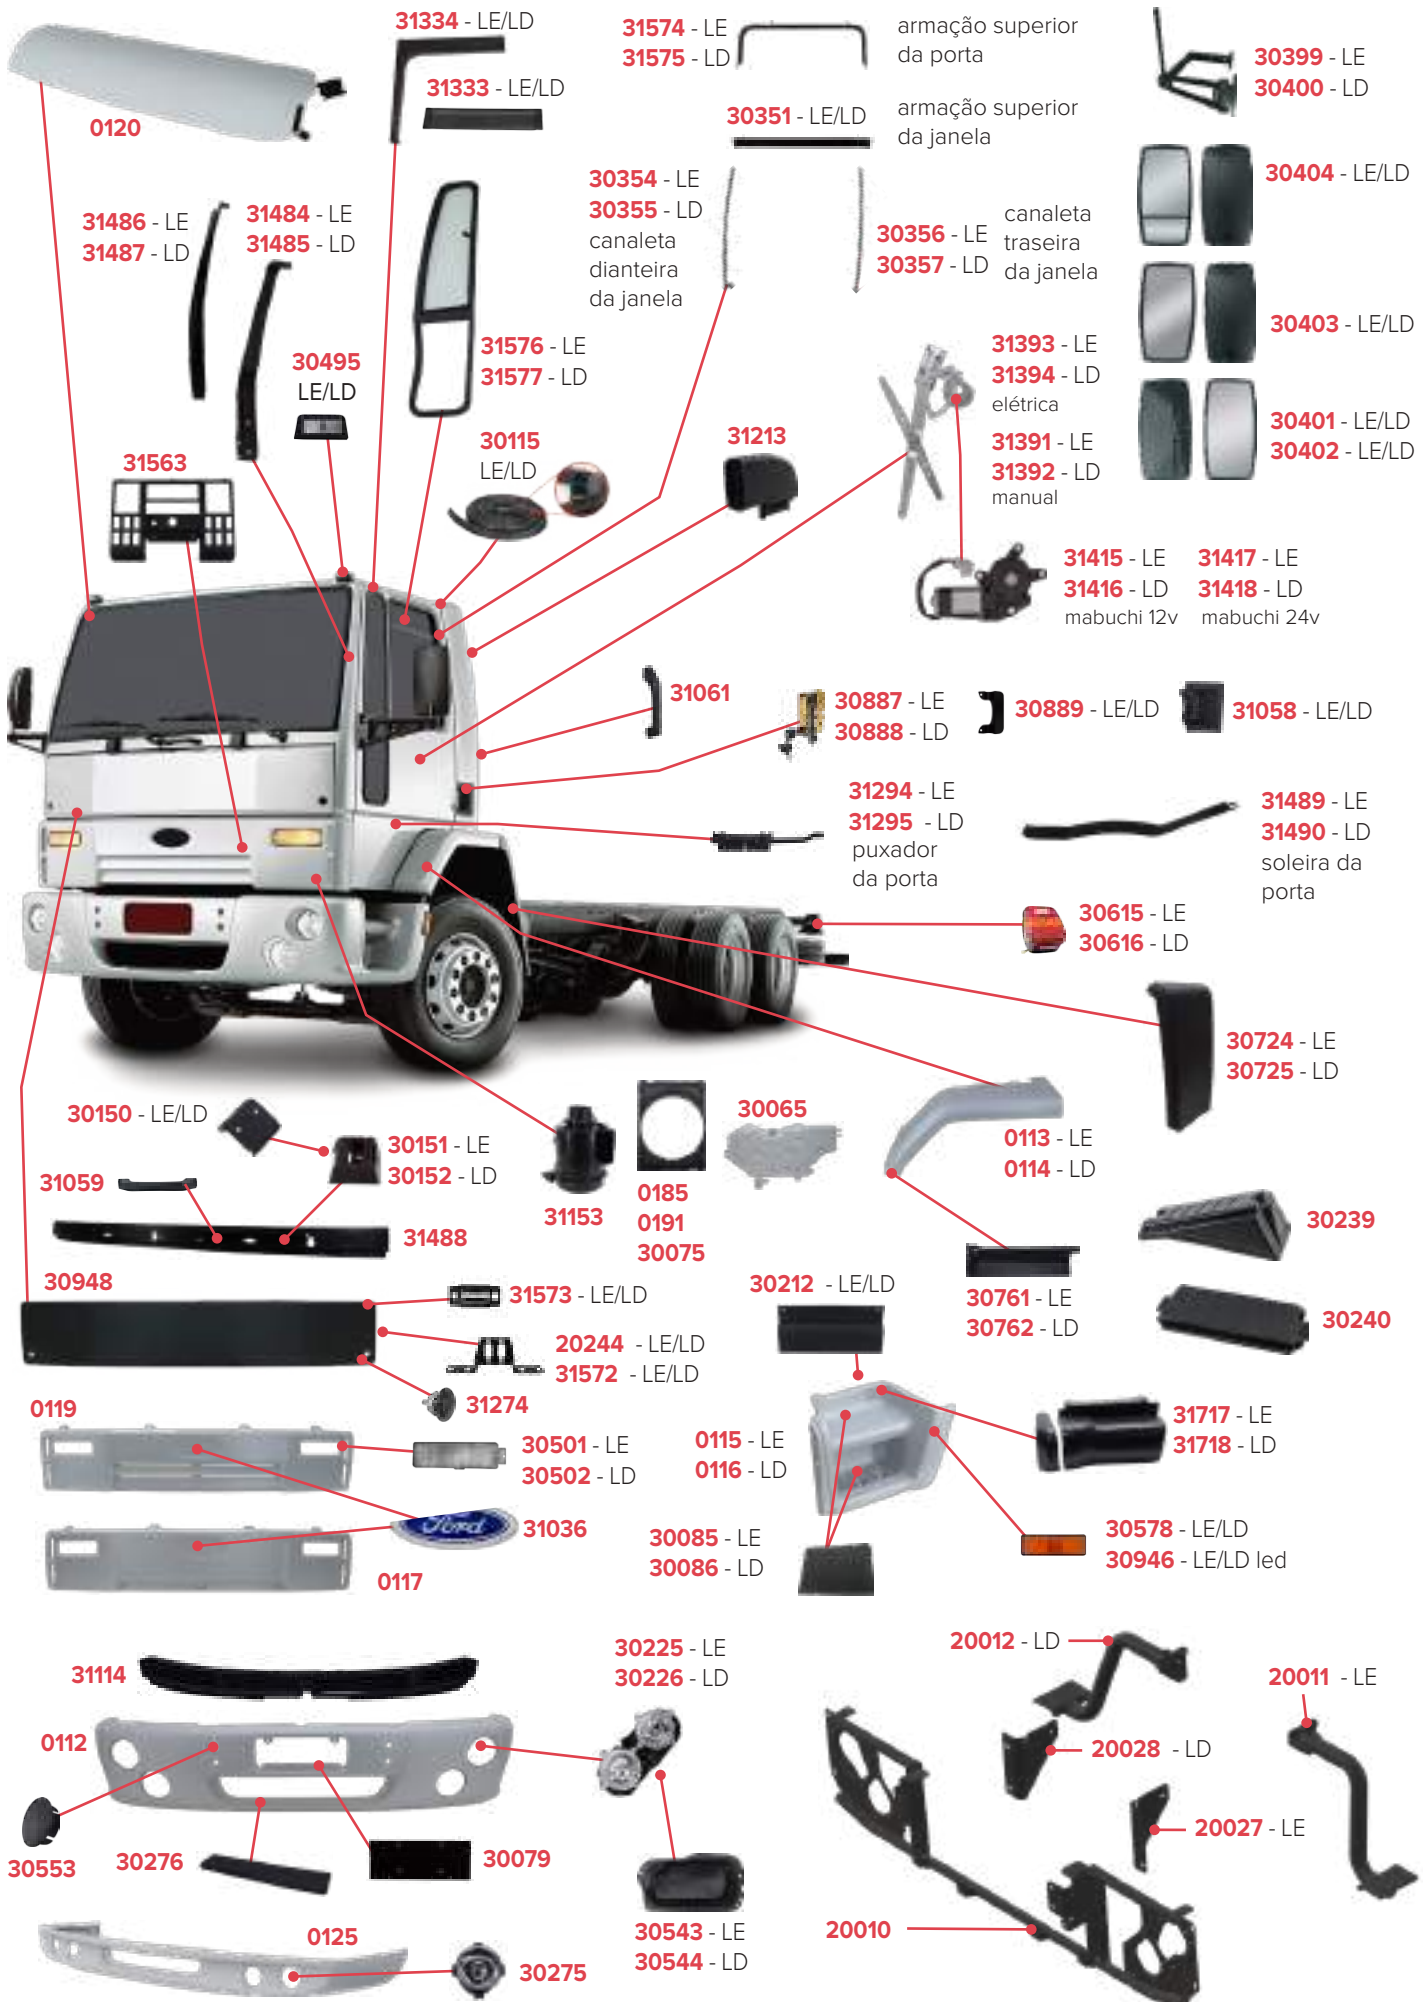

PEÇAS COMPATÍVEIS COM VEÍCULO FORD CARGO 2422