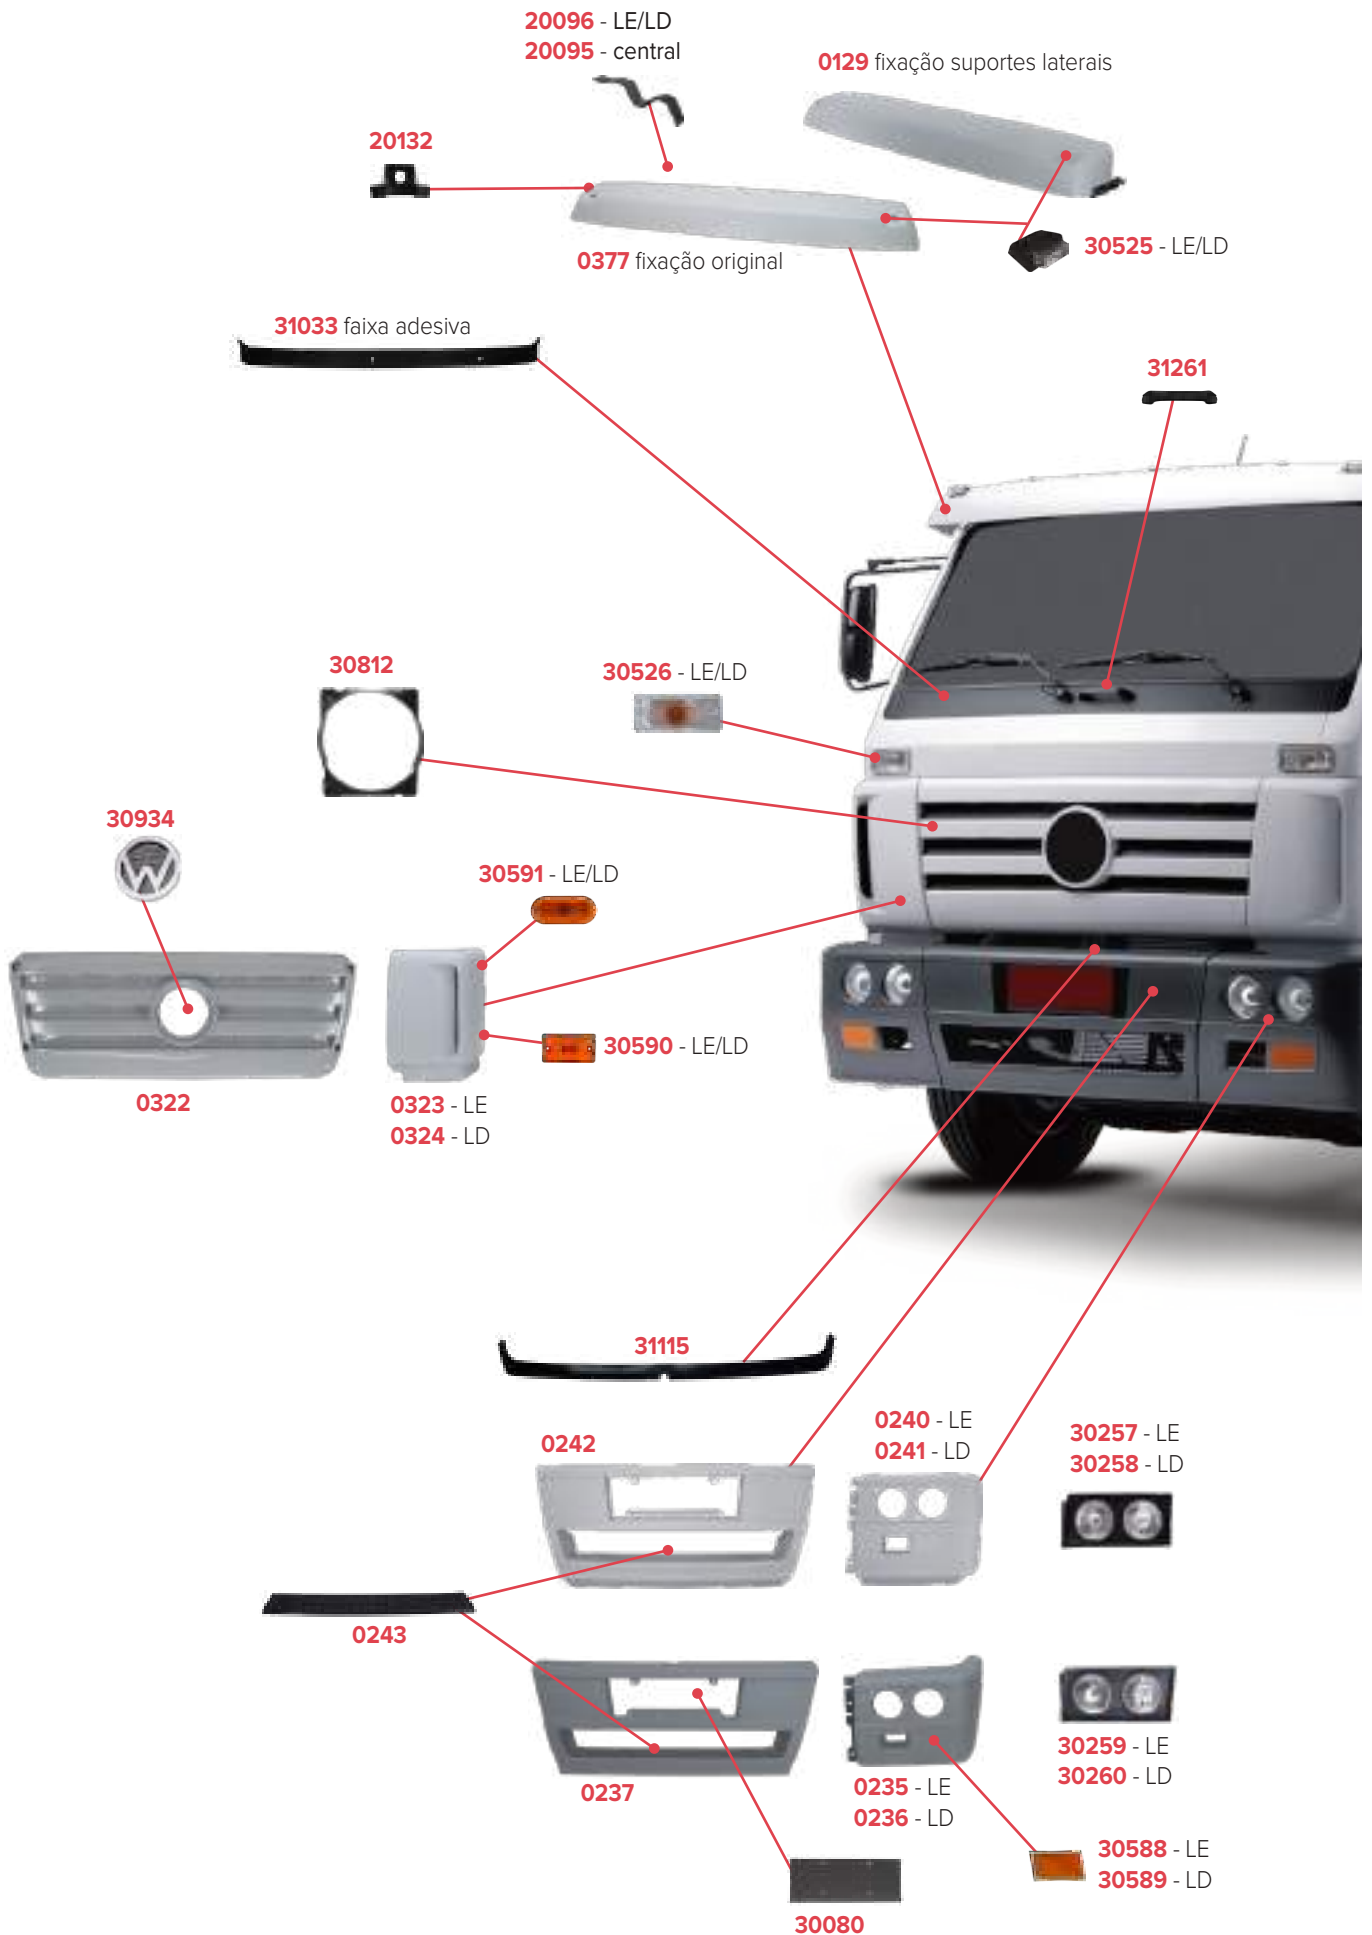

# PEÇAS COMPATÍVEIS COM VEÍCULO VOLKSWAGEN DELIVERY 8-160

**PEÇAS COMPATÍVEIS COM VEÍCULO VOLKSWAGEN DELIVERY 9-170**

PEÇAS COMPATÍVEIS COM VEÍCULO VOLKSWAGEN 16-220

**PEÇAS COMPATÍVEIS COM VEÍCULO VOLKSWAGEN WORKER 26-220**