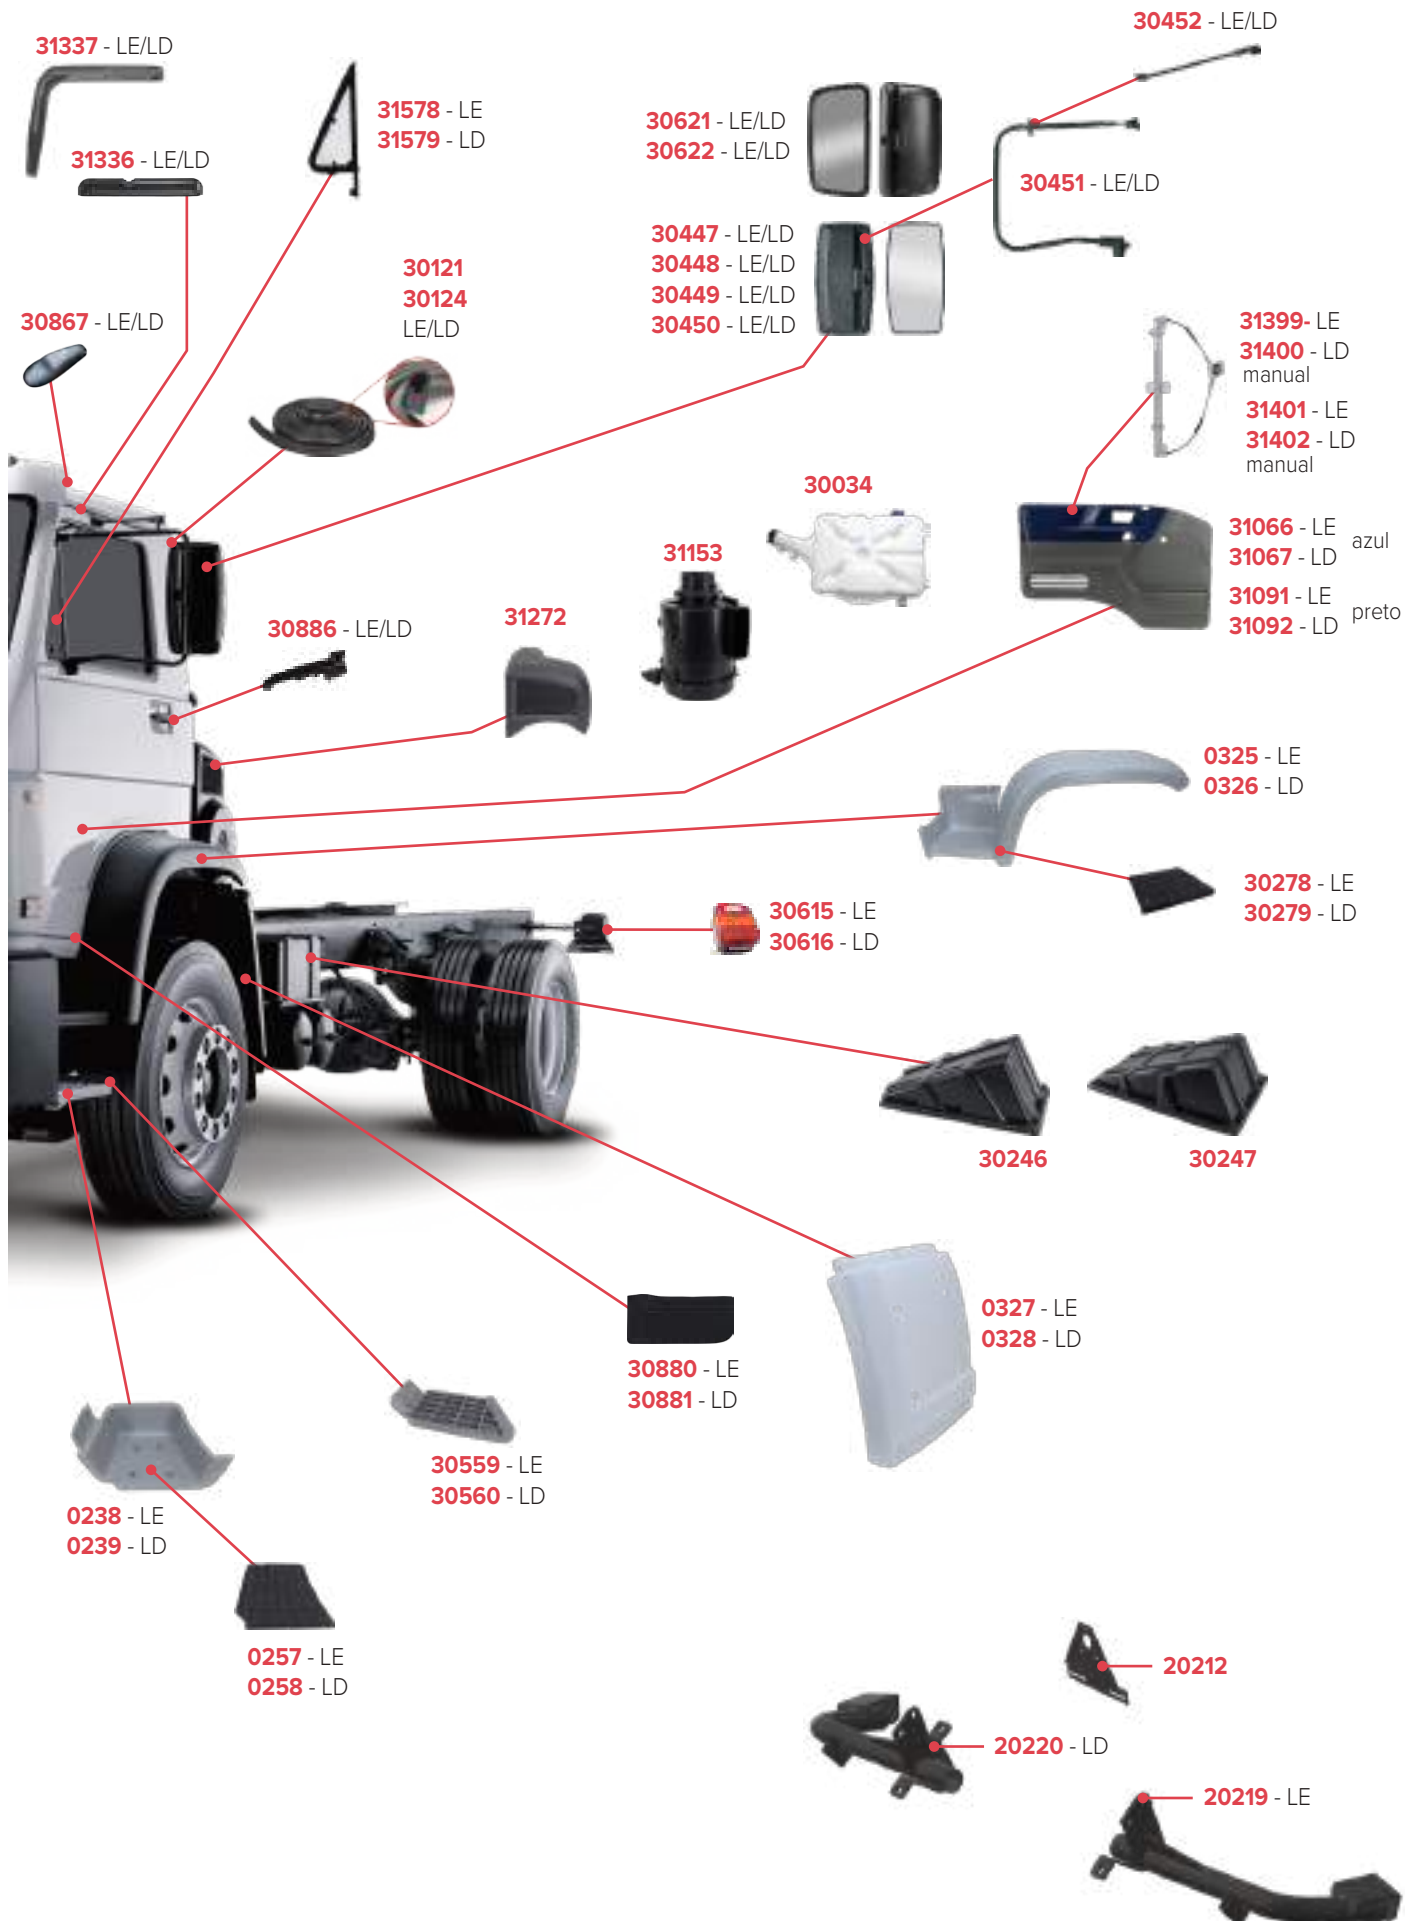

PEÇAS COMPATÍVEIS COM VEÍCULO VOLKSWAGEN WORKER 24-220