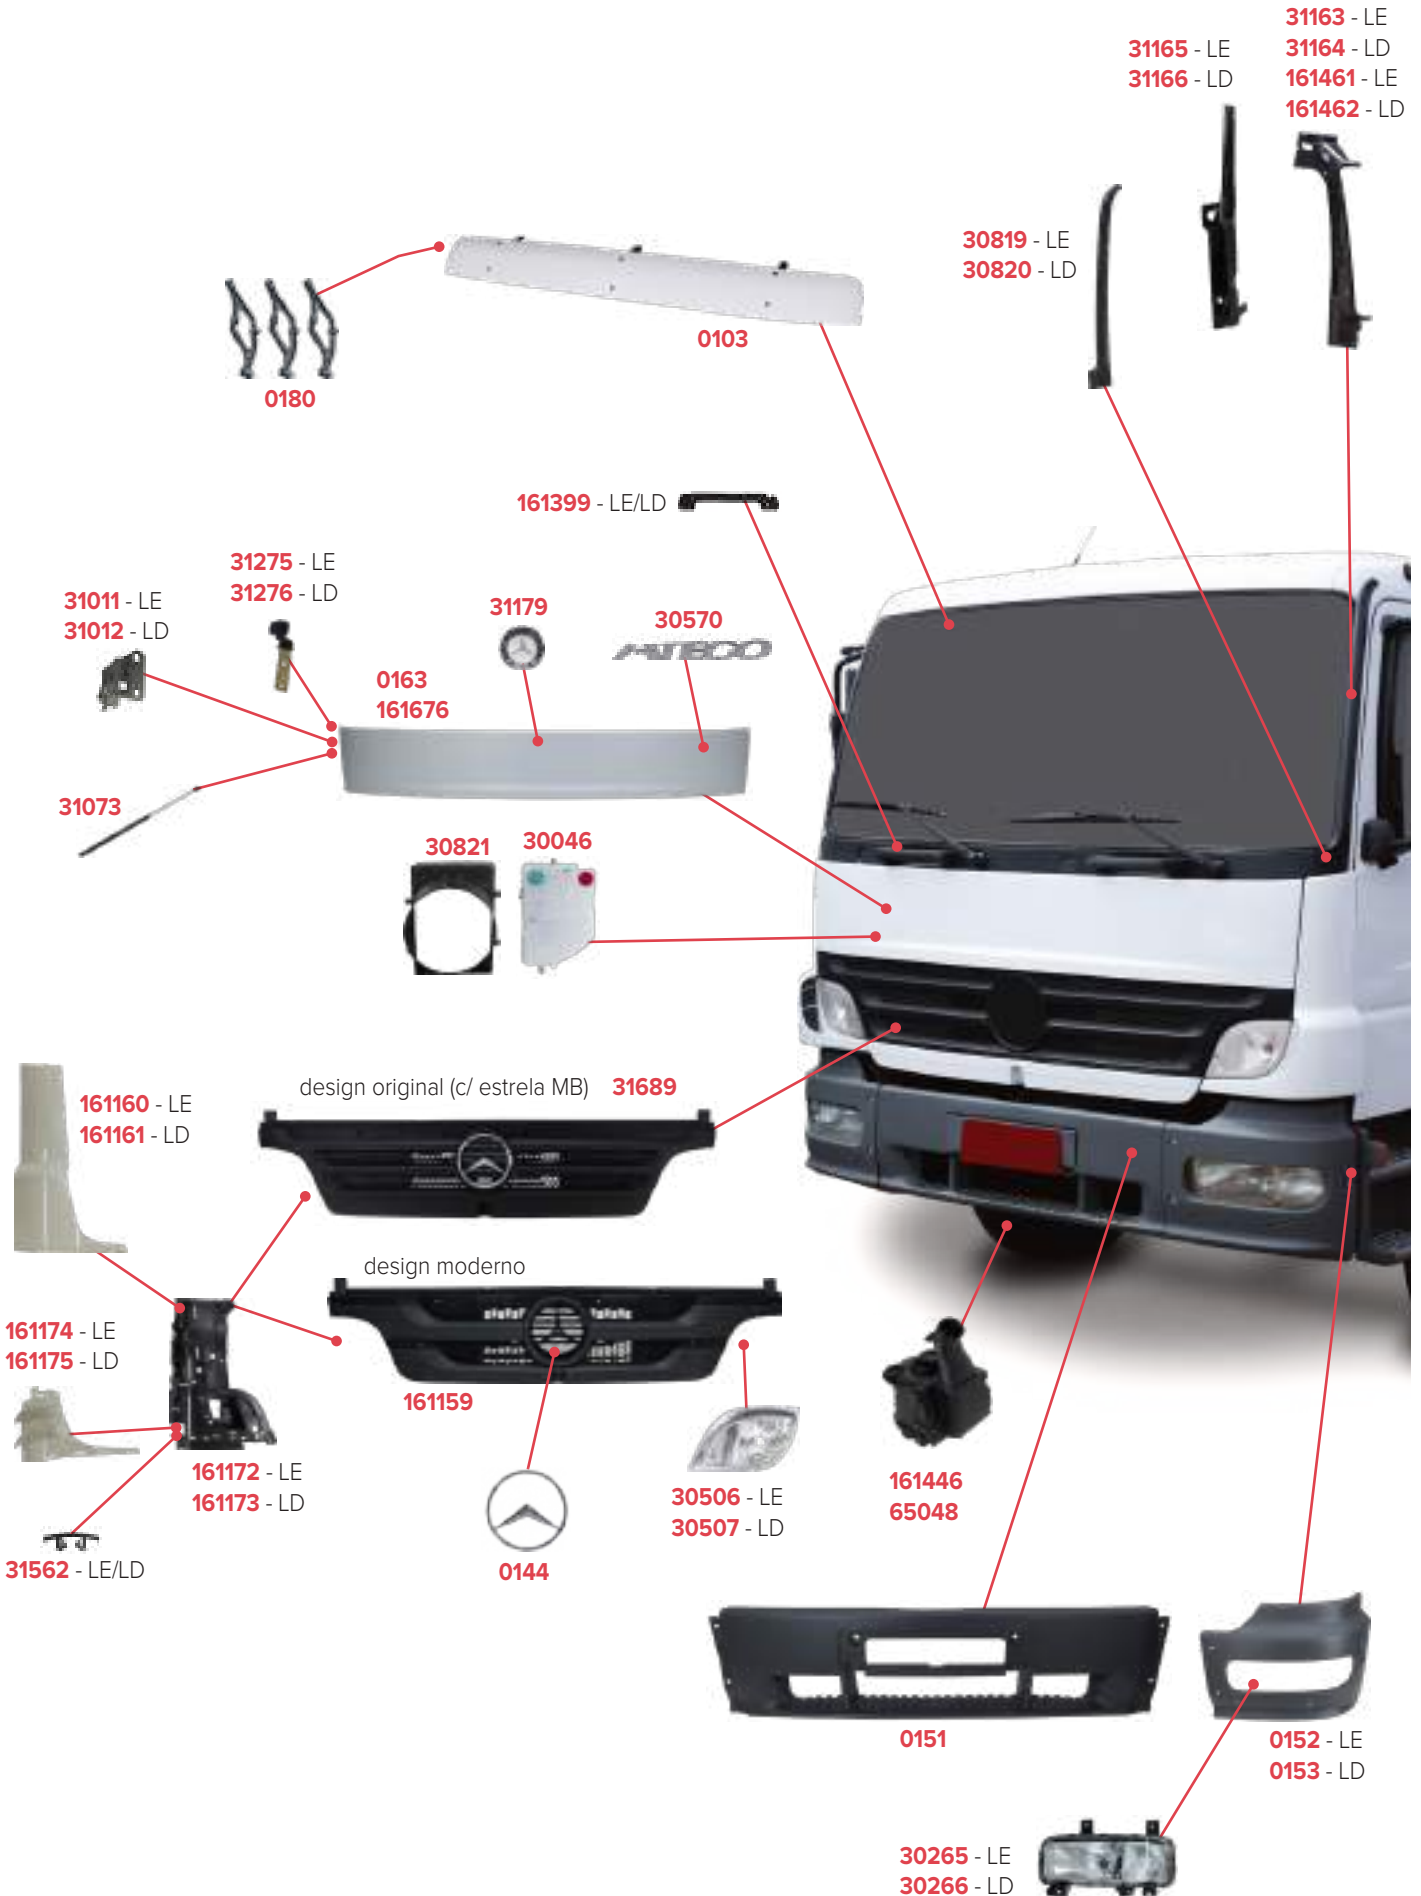

# PEÇAS COMPATÍVEIS COM VEÍCULO MERCEDES-BENZ 1938 LS

PEÇAS COMPATÍVEIS COM VEÍCULO MERCEDES-BENZ 1620

PEÇAS COMPATÍVEIS COM VEÍCULO MERCEDES-BENZ 1634

**PEÇAS COMPATÍVEIS COM VEÍCULO MERCEDES-BENZ 1720**

# PEÇAS COMPATÍVEIS COM VEÍCULO MERCEDES-BENZ ATEGO 2006/2009

**PEÇAS COMPATÍVEIS COM VEÍCULO MERCEDES-BENZ ATEGO 2013/2023**

PEÇAS COMPATÍVEIS COM VEÍCULO MERCEDES-BENZ ATEGO 2013/2023

30827 - LE  
30828 - LD