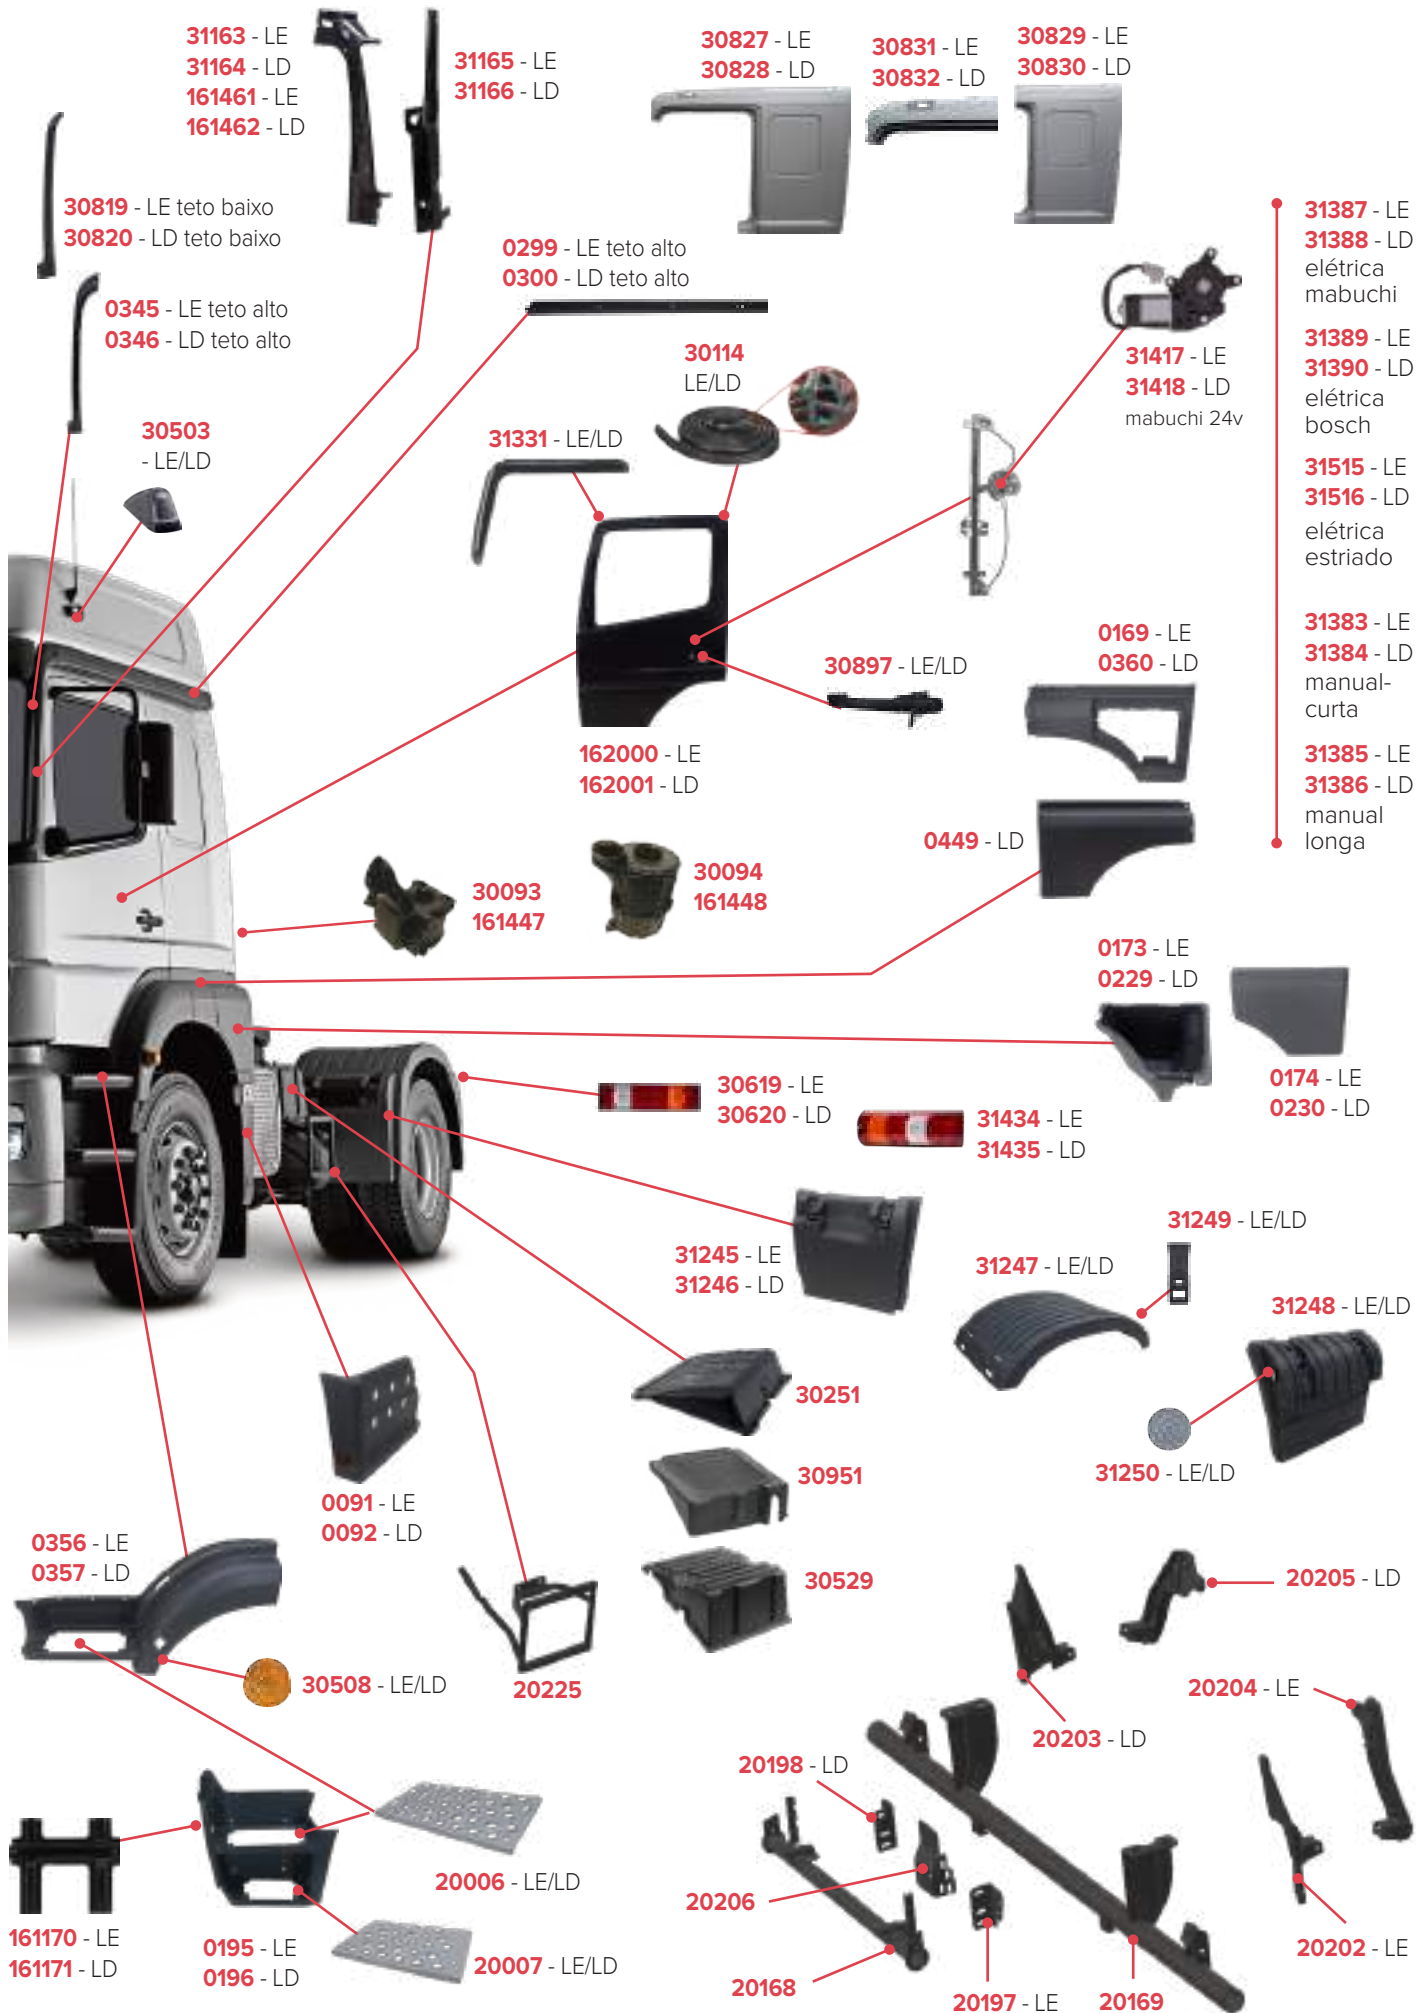

PEÇAS COMPATÍVEIS COM VEÍCULO MERCEDES-BENZ AXOR 1933 CABINE DUPLA