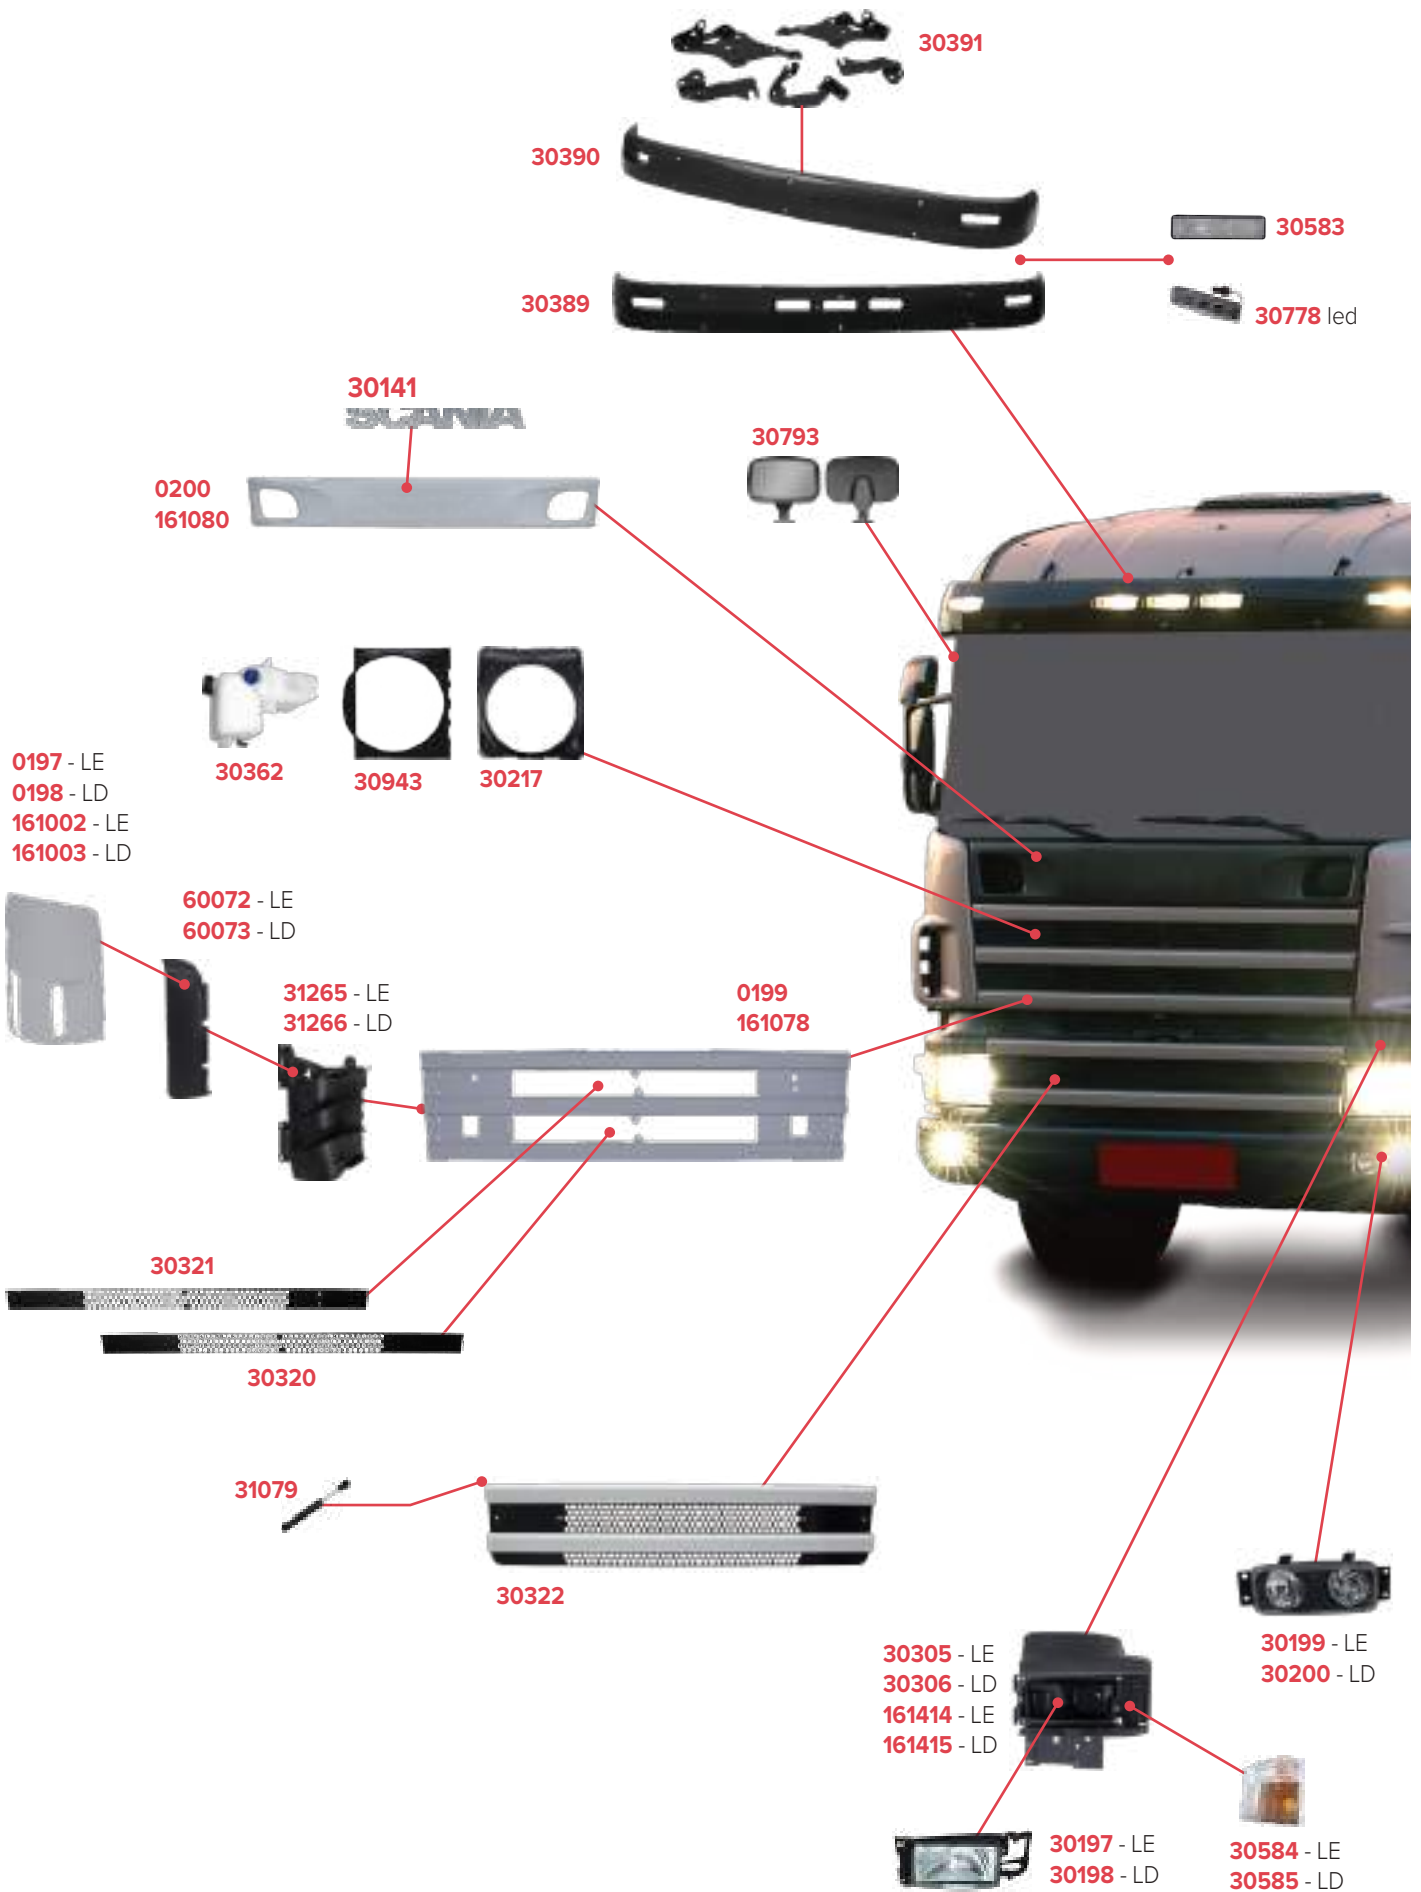

PEÇAS COMPATÍVEIS COM VEÍCULO VLV FM 2016

**PEÇAS COMPATÍVEIS COM VEÍCULO VLV FH 2005/2009**

PEÇAS COMPATÍVEIS COM VEÍCULO VLV FH 2010/2015

31494 - LE  
31495 - LD

31345 - LE/LD

30117 - LE/LD fixa na porta  
30118 - LE/LD fixa na carroceria