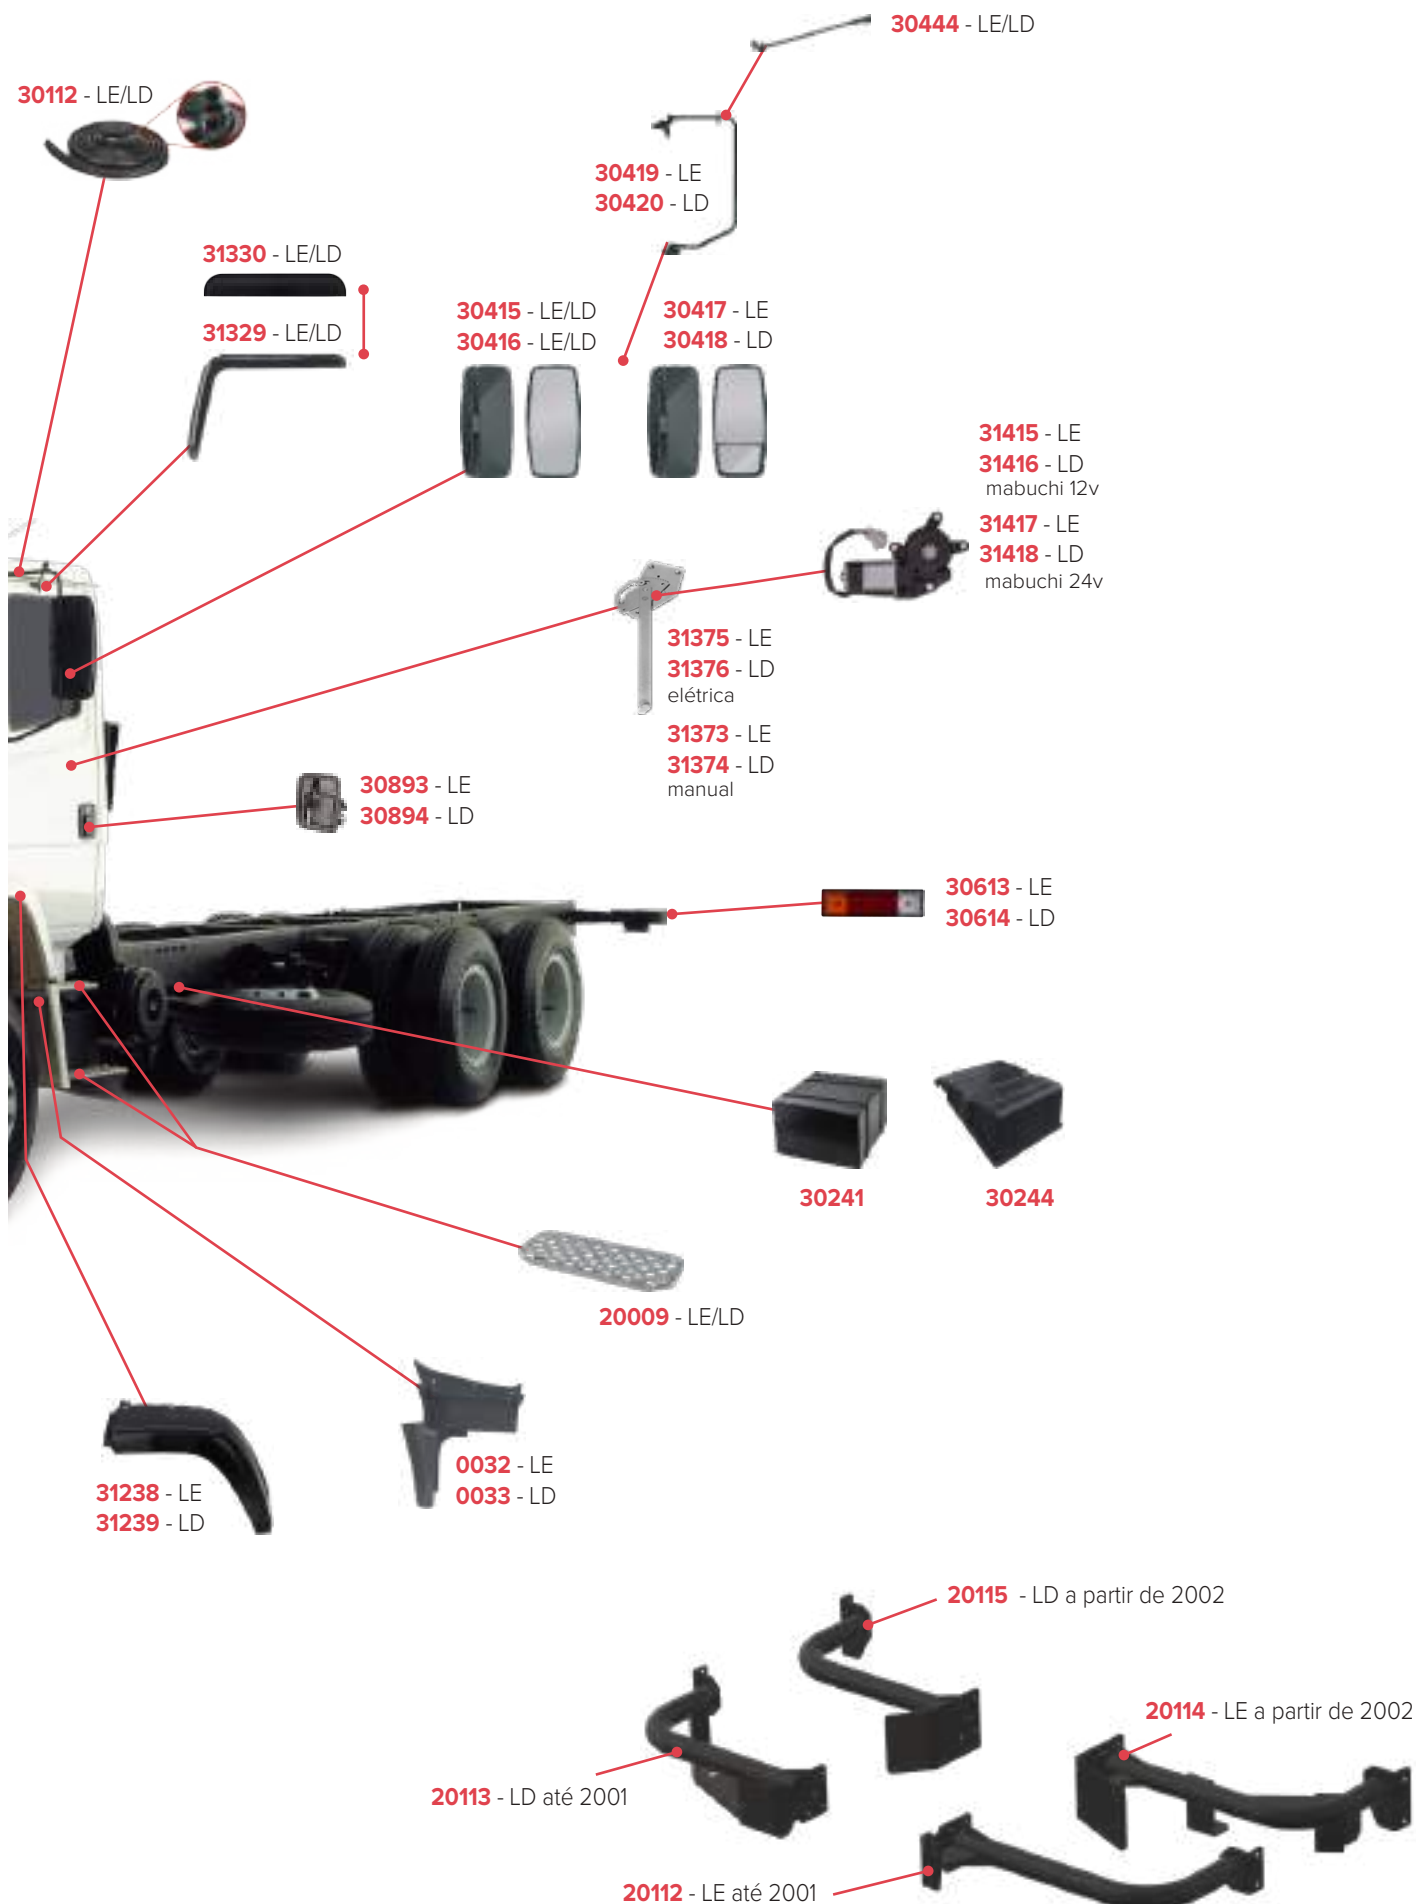

PEÇAS COMPATÍVEIS COM VEÍCULO MERCEDES-BENZ 1620