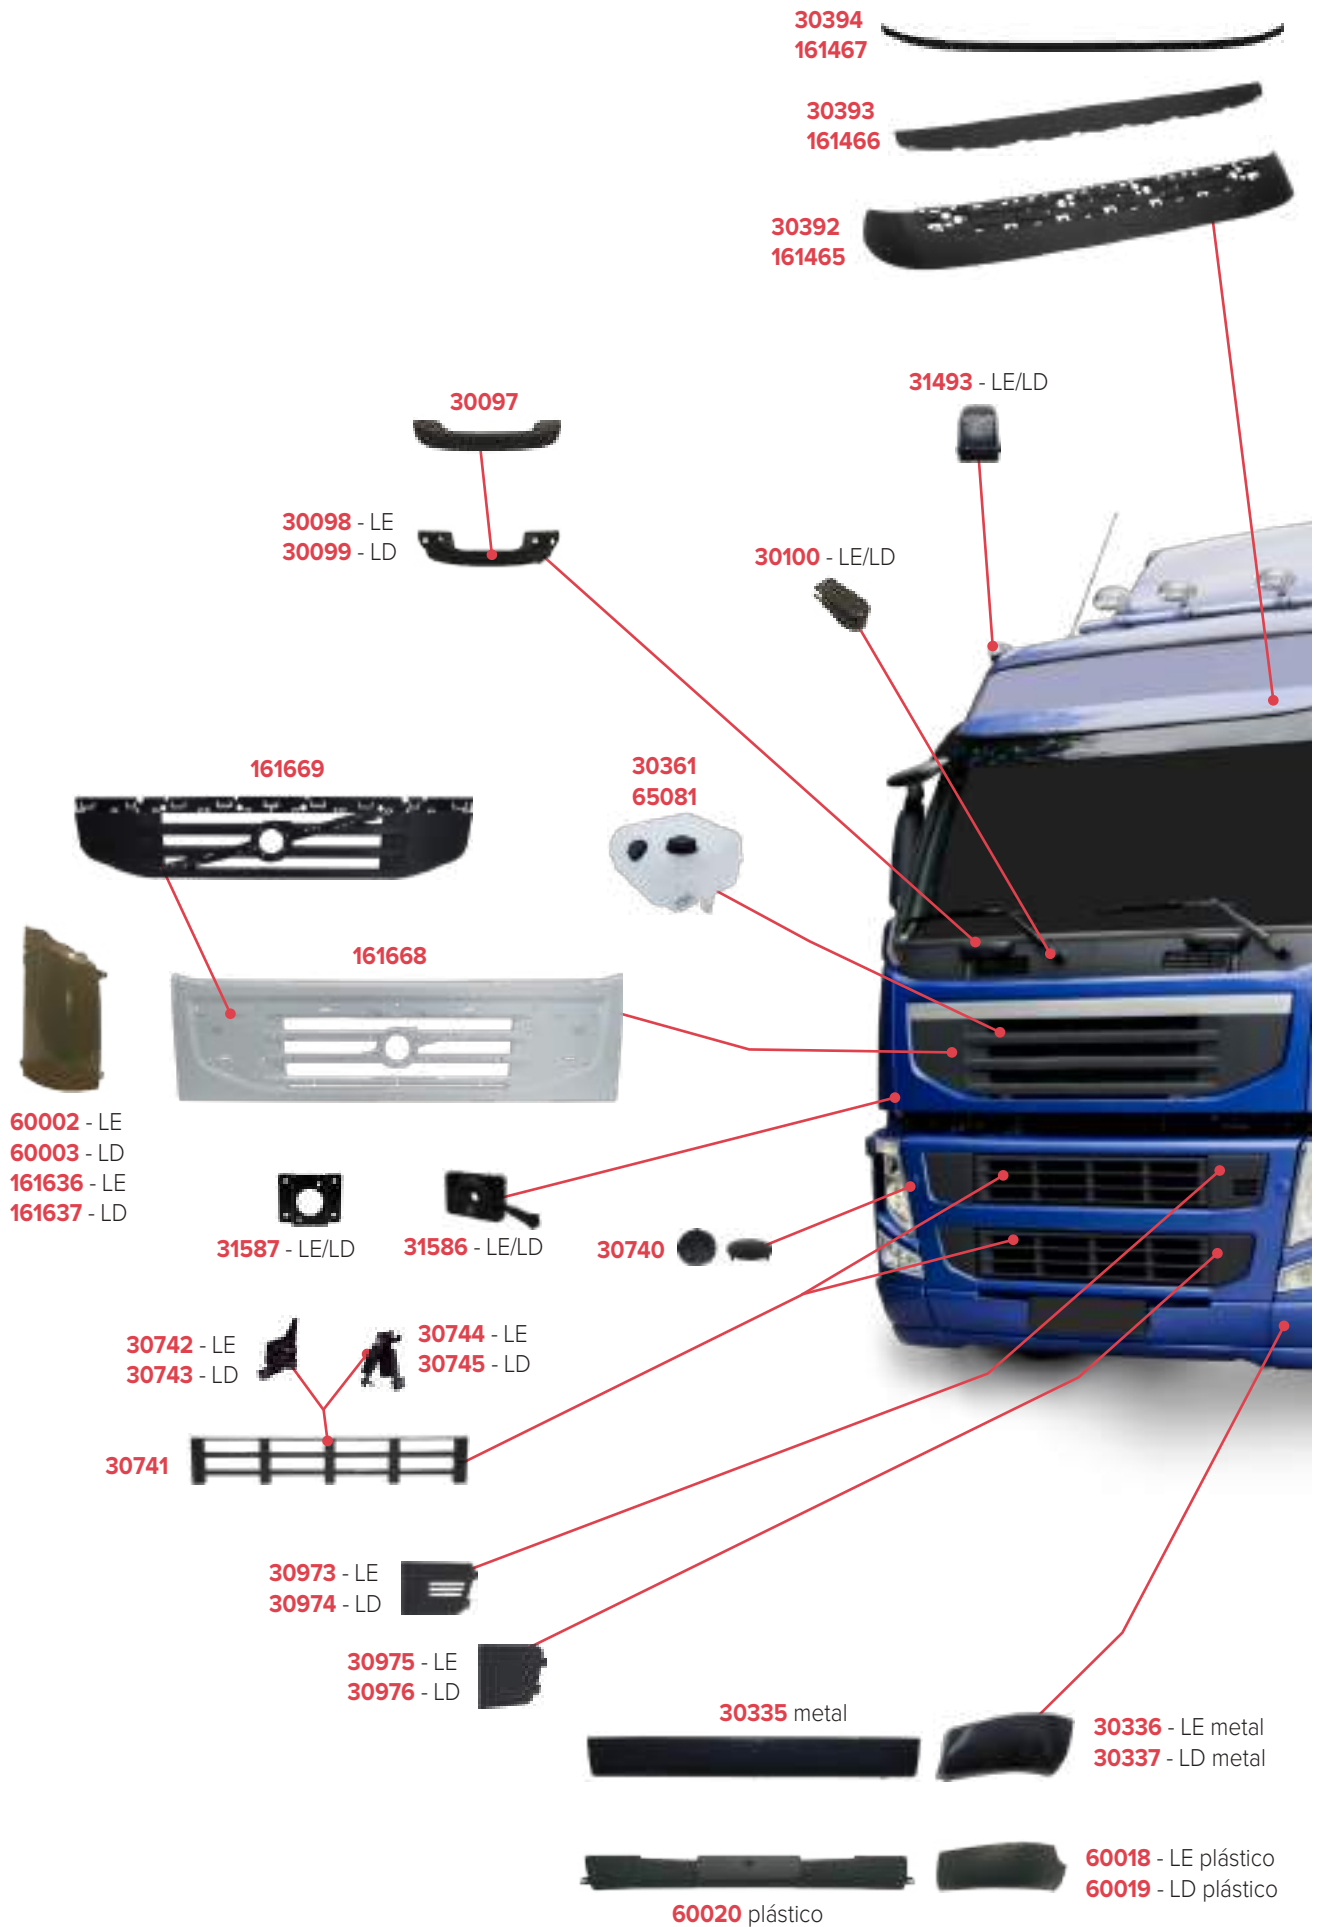

# PEÇAS COMPATÍVEIS COM VEÍCULO VOLKSWAGEN CONSTELLATION ROBUST

**PEÇAS COMPATÍVEIS COM VEÍCULO VOLKSWAGEN CONSTELLATION ROBUST**

**PEÇAS COMPATÍVEIS COM VEÍCULO VLV VM FORA DE ESTRADA**

**PEÇAS COMPATÍVEIS COM VEÍCULO VLV FM 2010/2015**