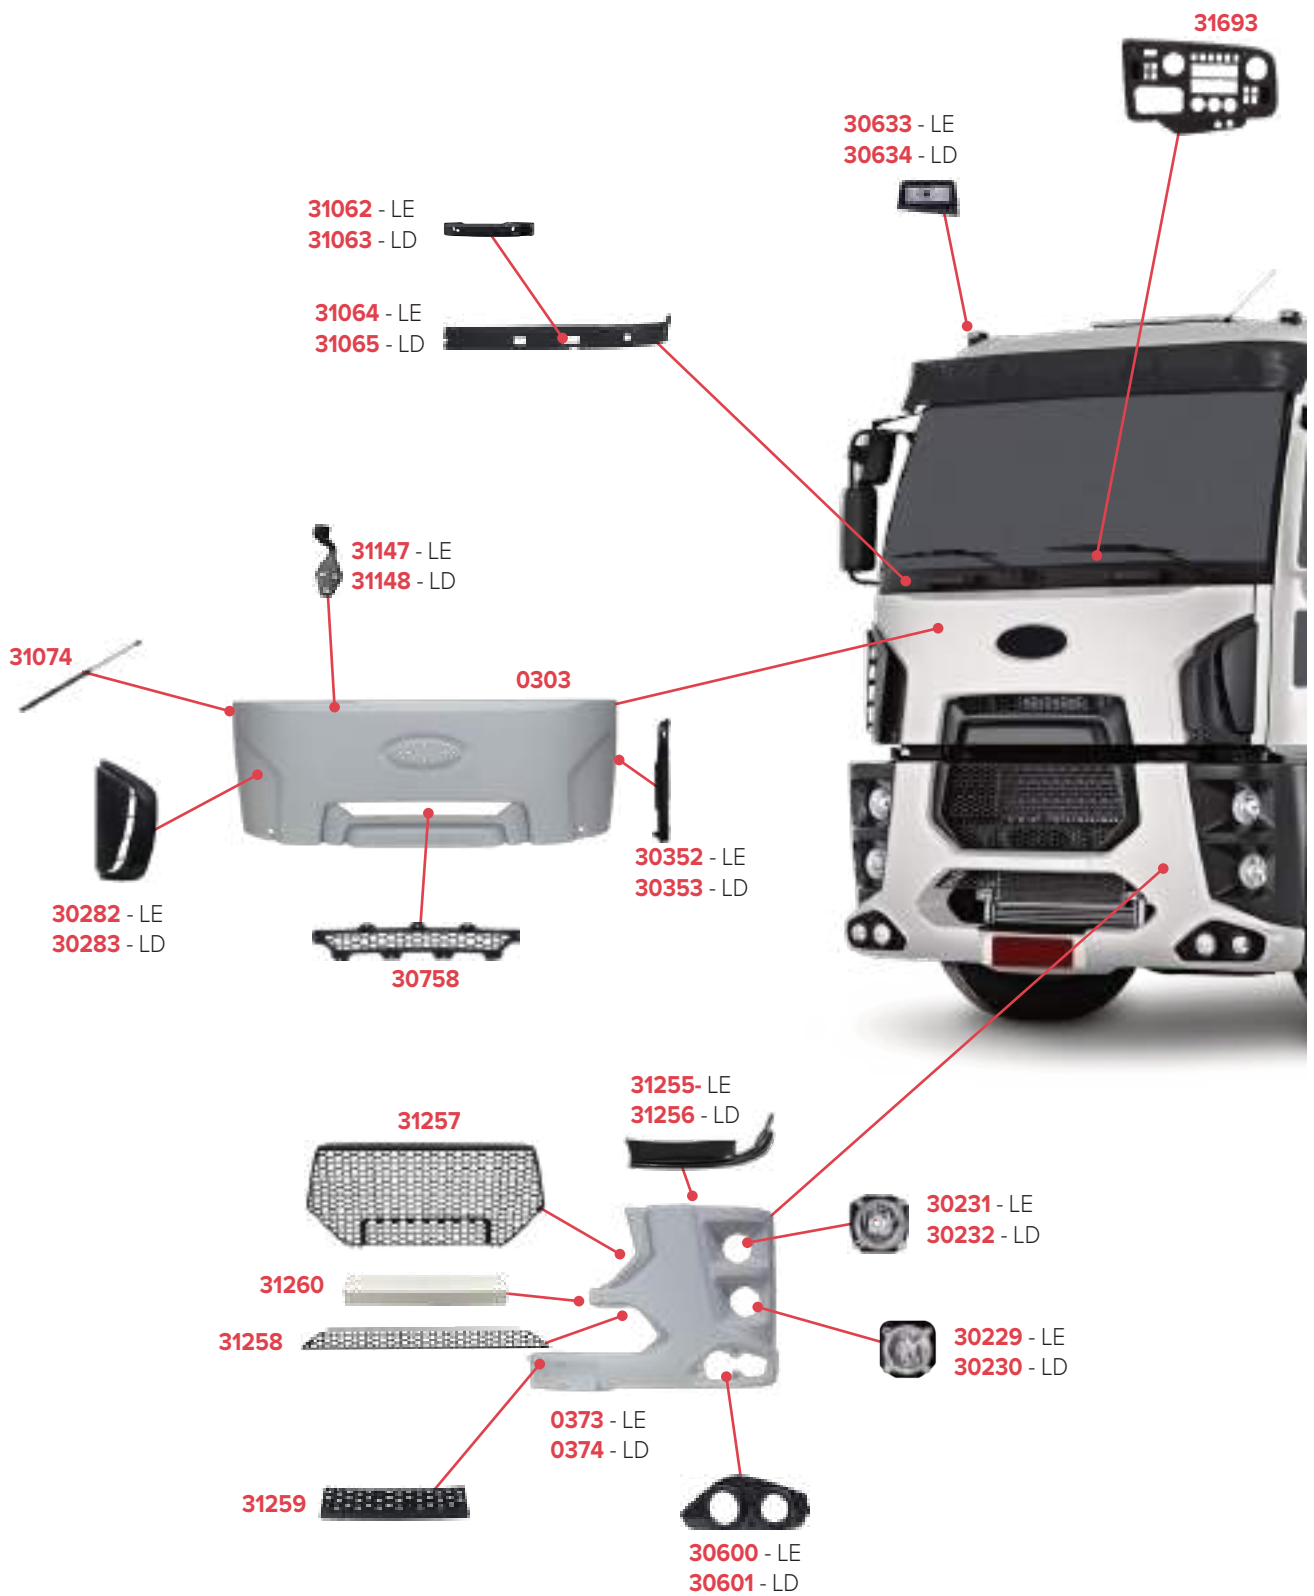

# PEÇAS COMPATÍVEIS COM VEÍCULO FORD CARGO 815

**PEÇAS COMPATÍVEIS COM VEÍCULO FORD CARGO 2629**

PEÇAS COMPATÍVEIS COM VEÍCULO FORD CARGO 2842

**PEÇAS COMPATÍVEIS COM VEÍCULO VOLKSWAGEN DELIVERY 8-150**

**PEÇAS COMPATÍVEIS COM VEÍCULO VOLKSWAGEN DELIVERY 9-170**