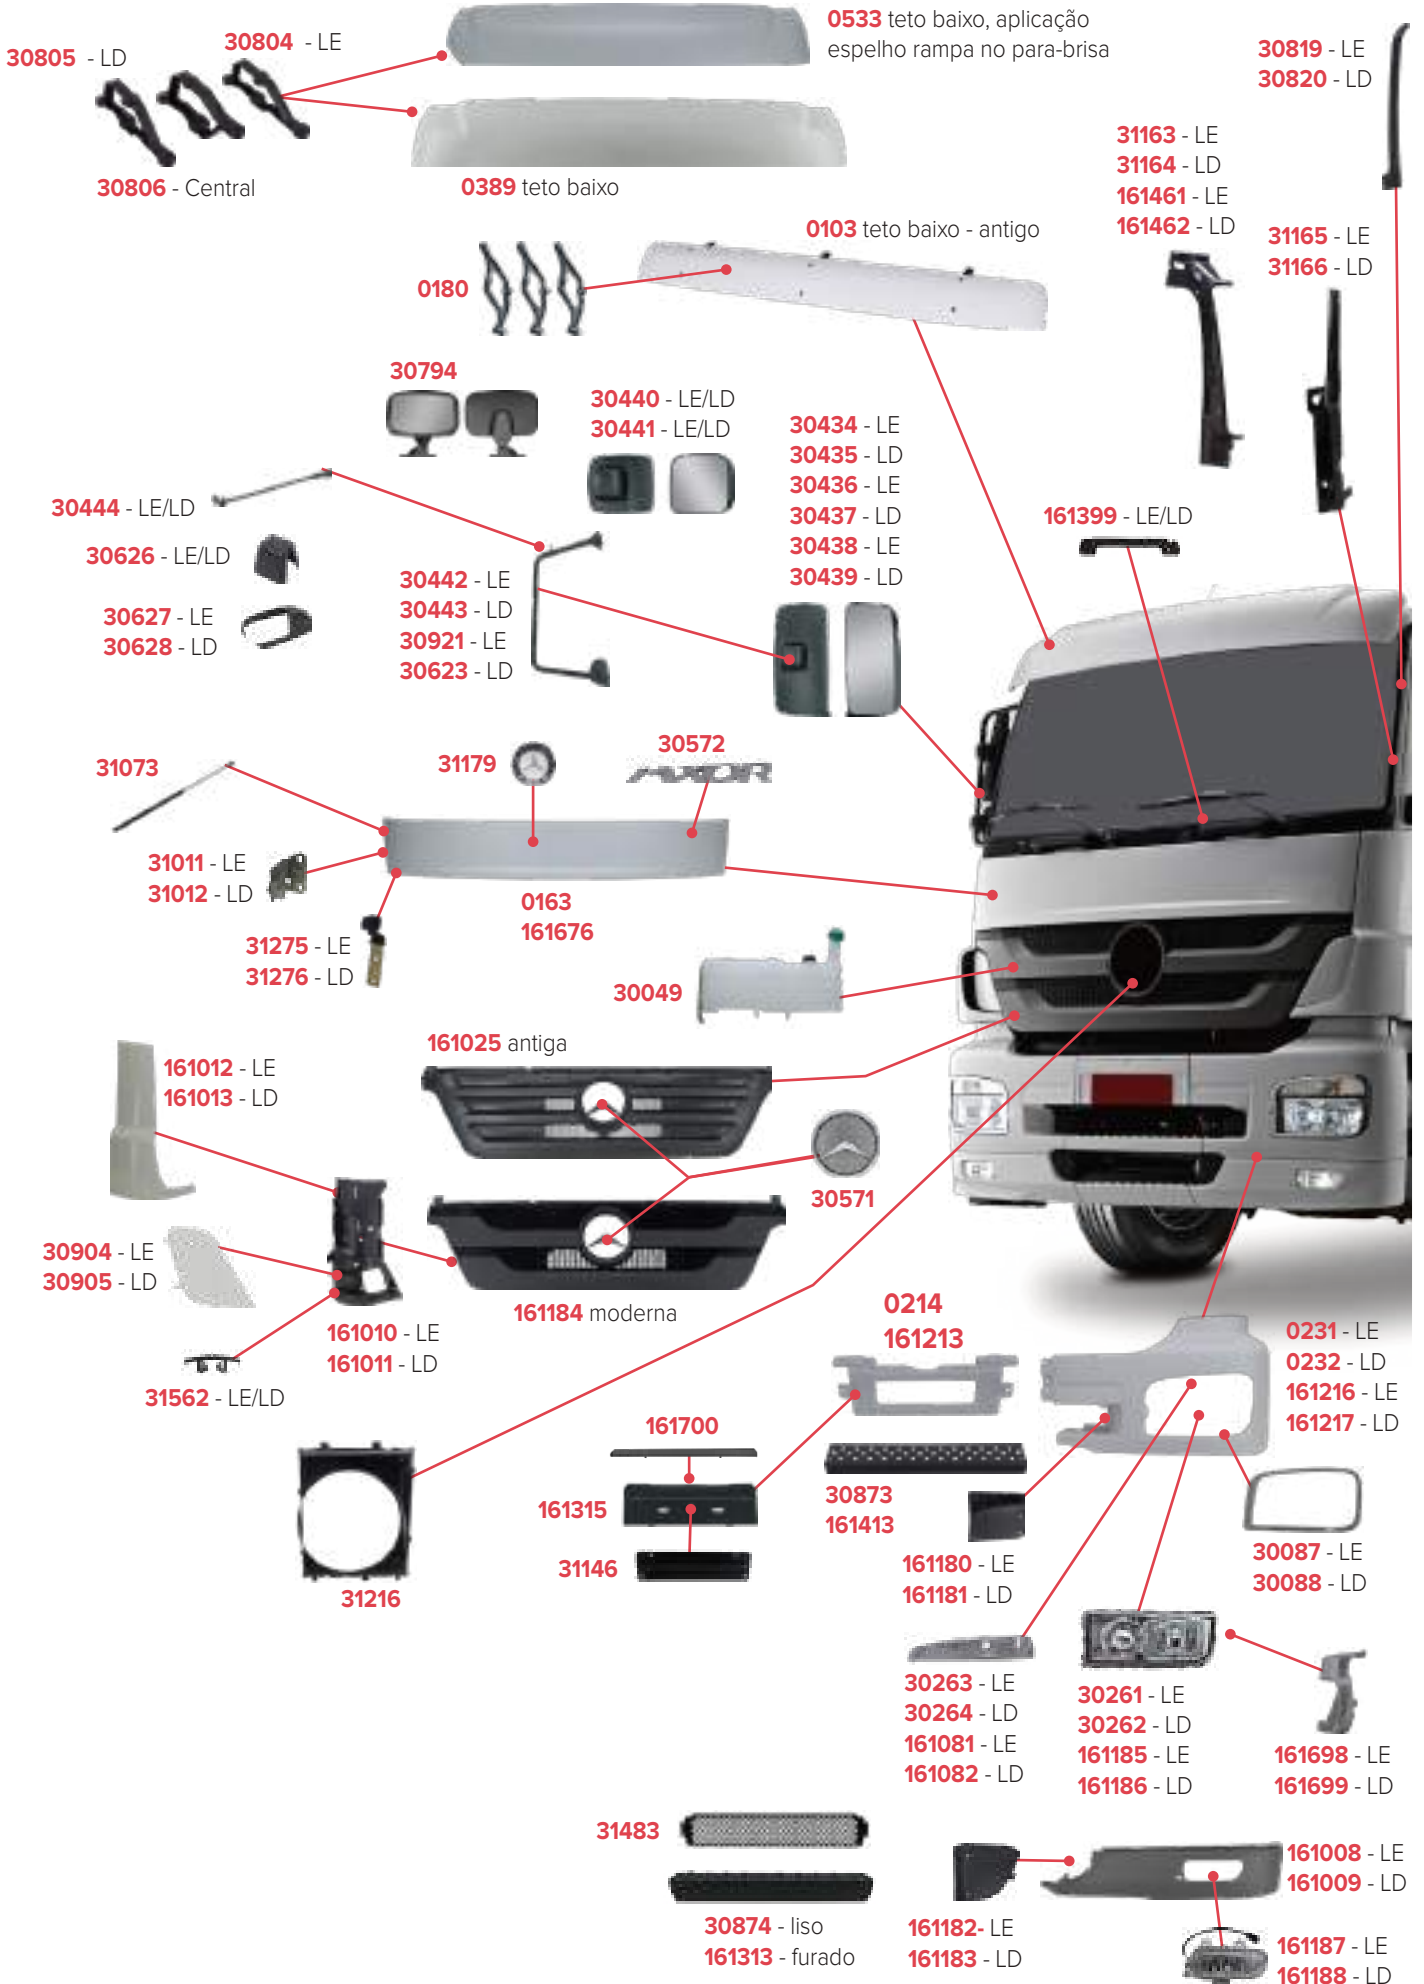

PEÇAS COMPATÍVEIS COM VEÍCULO MERCEDES-BENZ AXOR 1933 CABINE SIMPLES