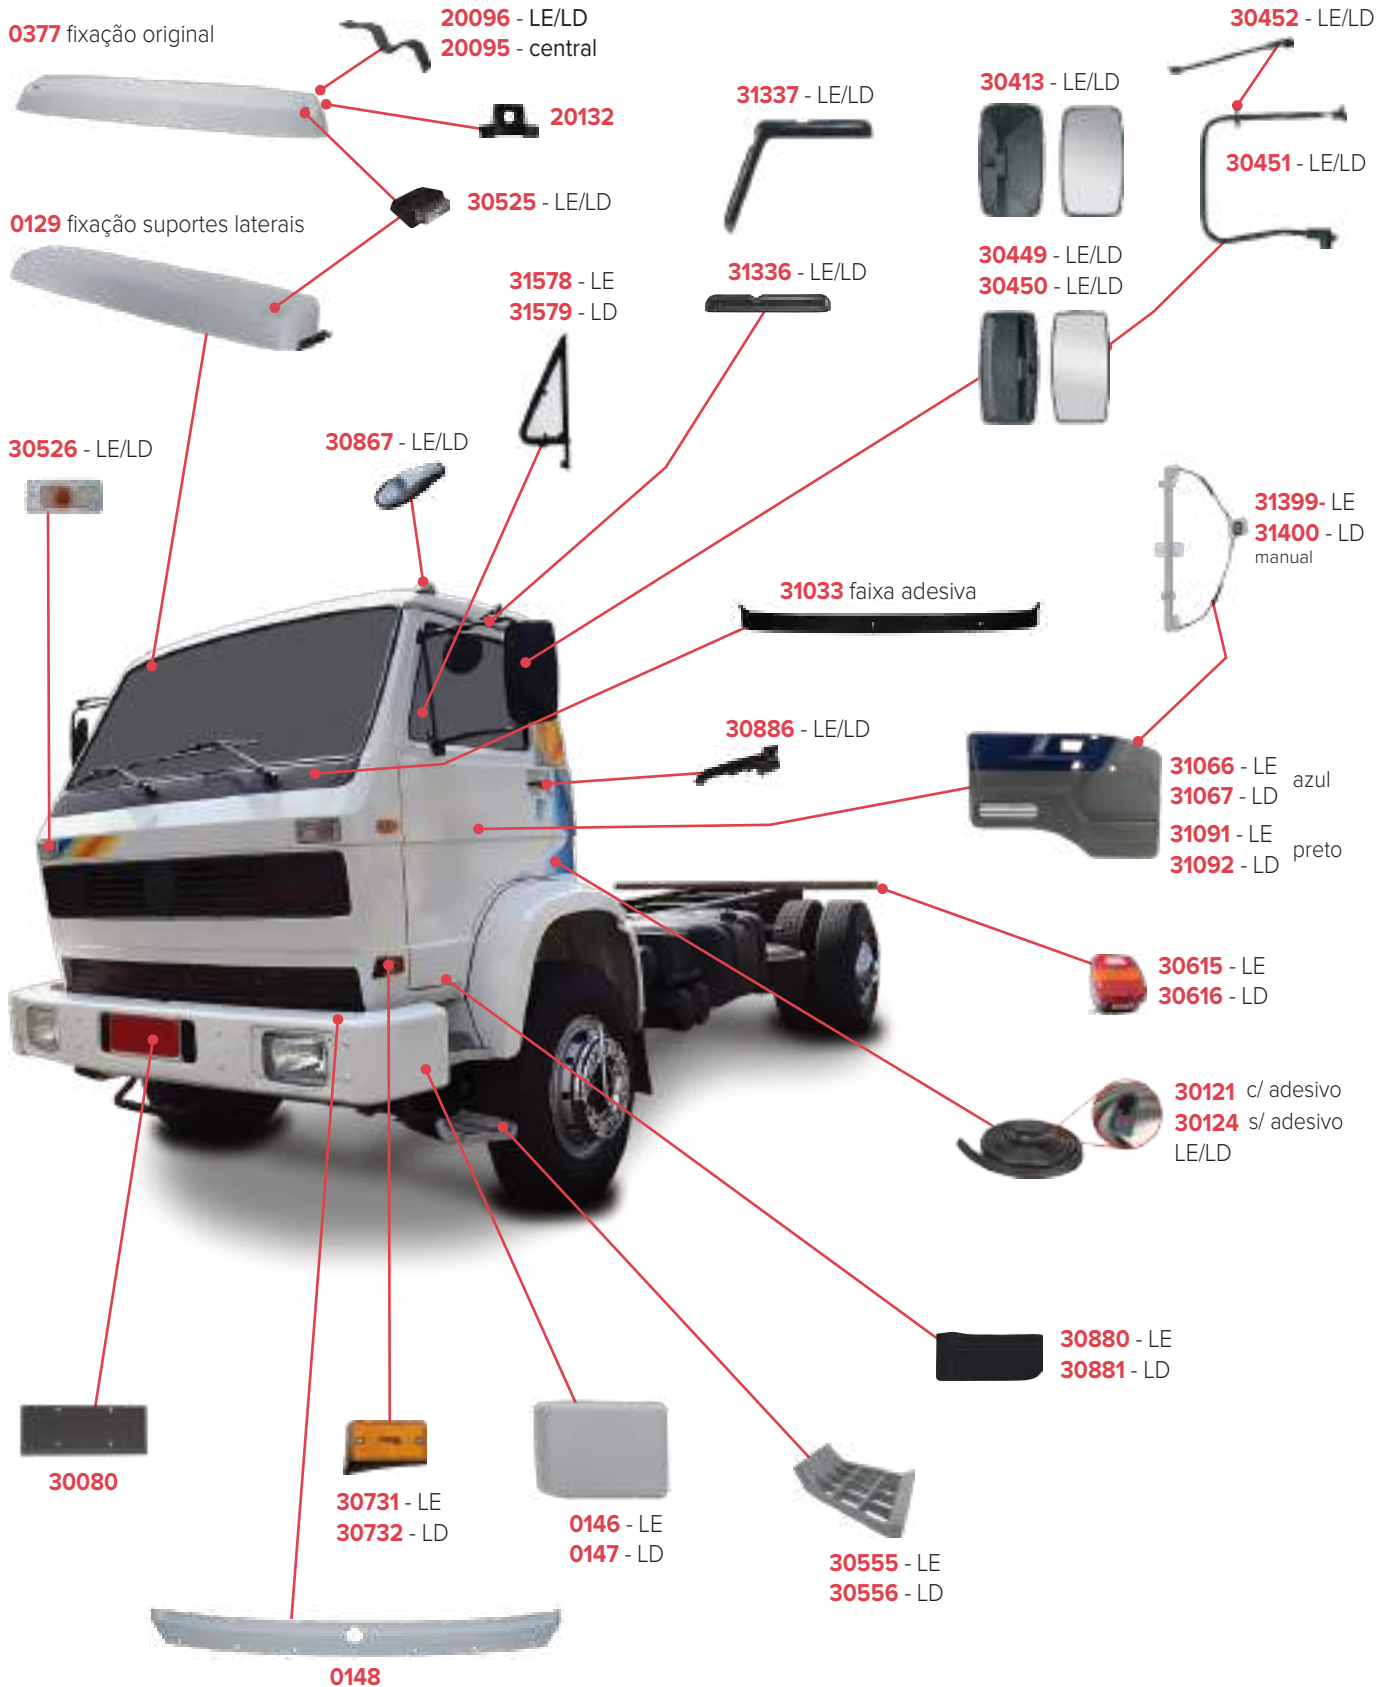

PEÇAS COMPATÍVEIS COM VEÍCULO VOLKSWAGEN 16-220