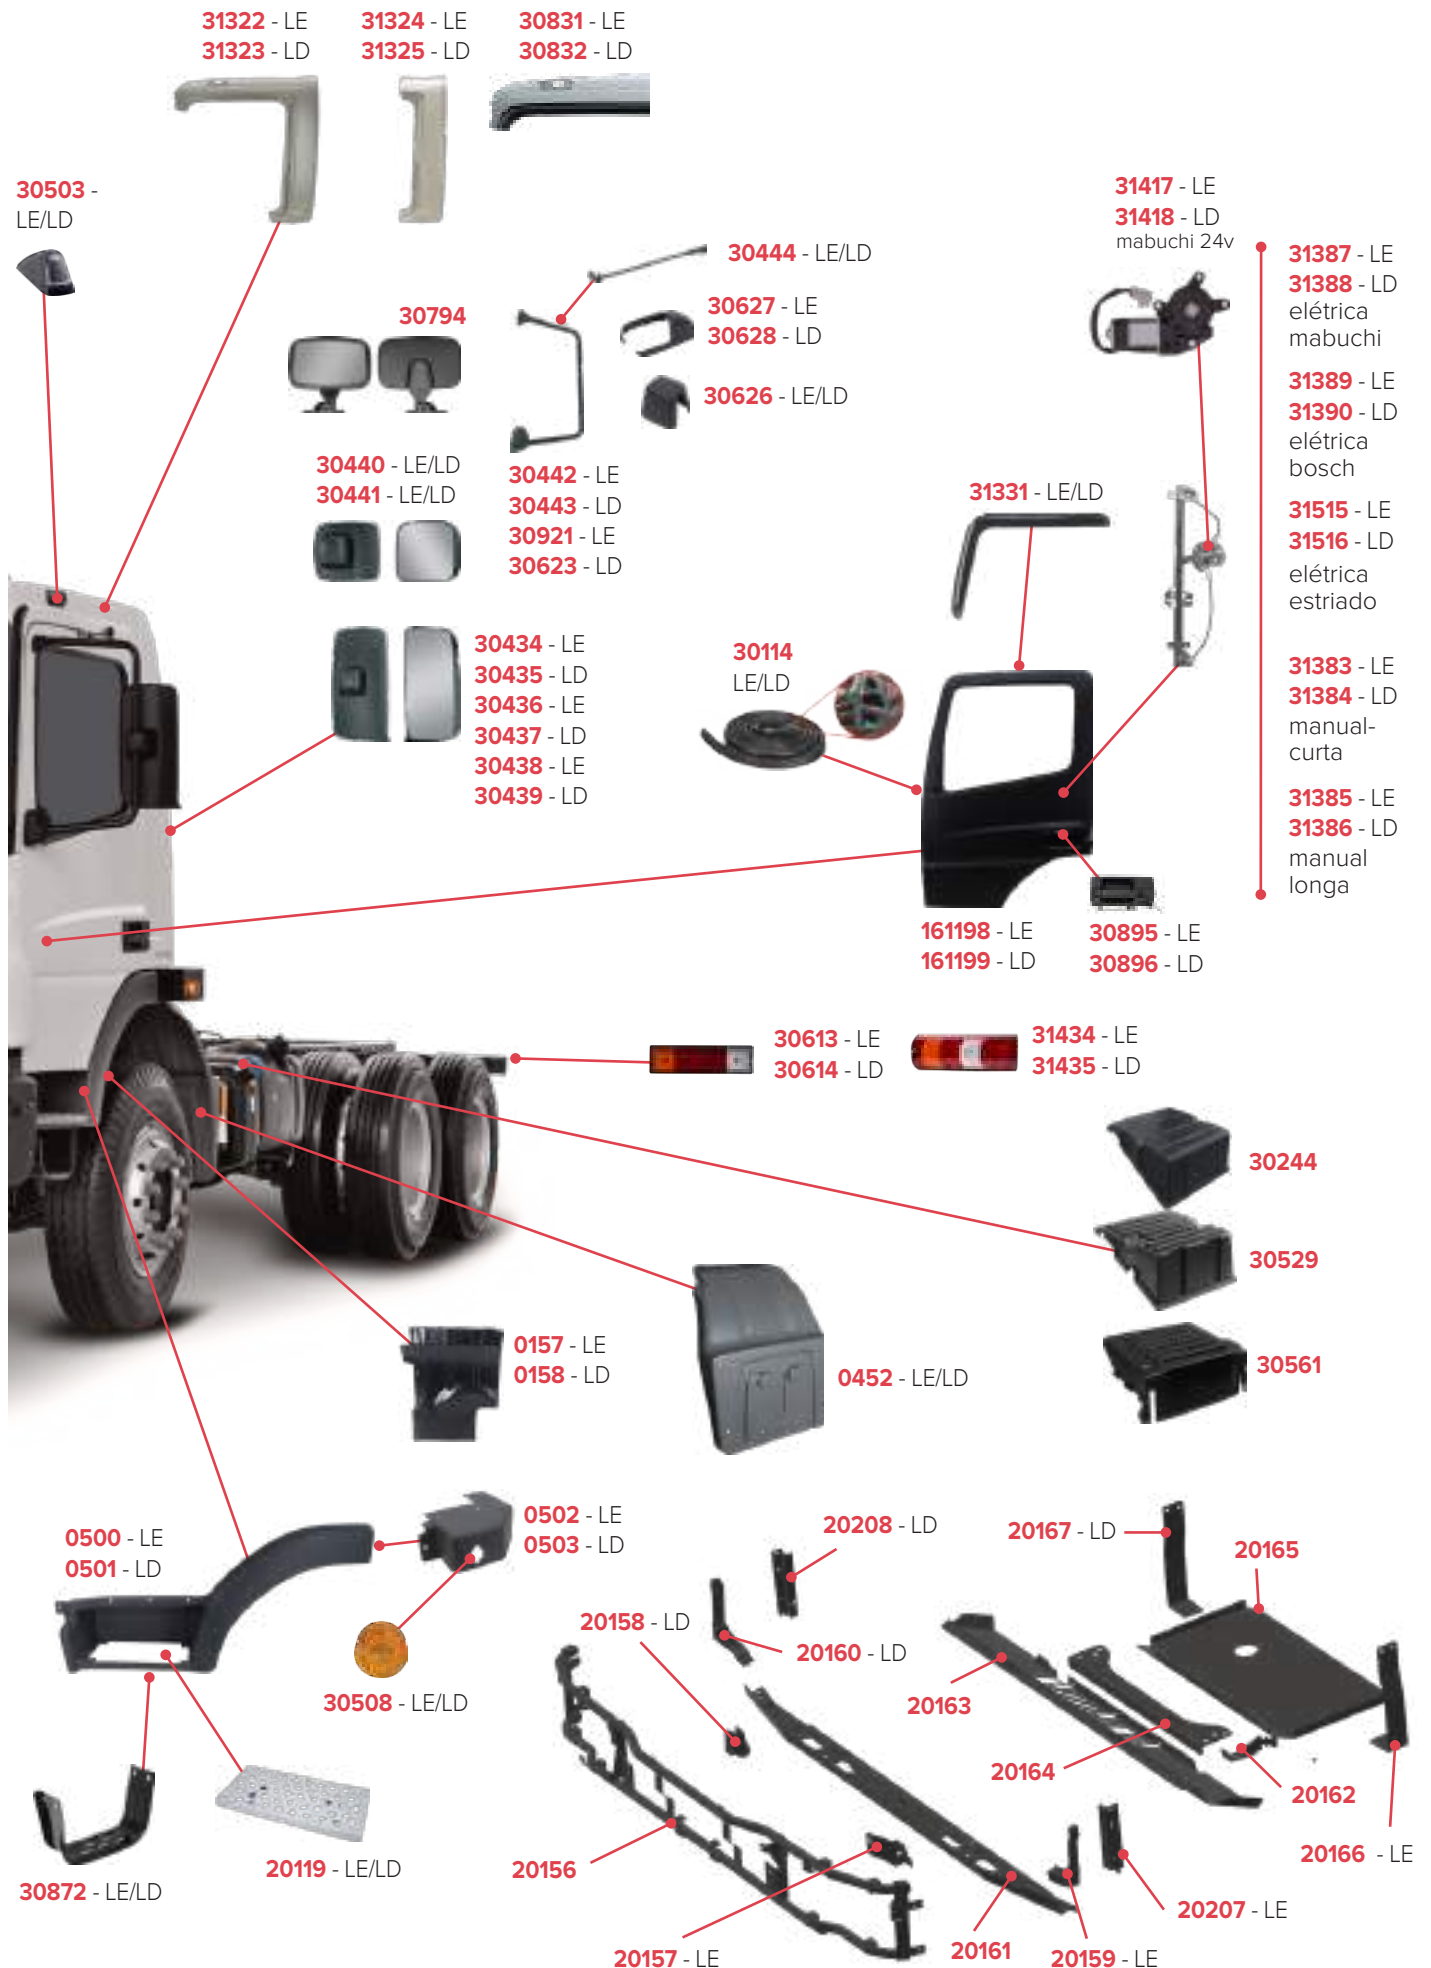

# PEÇAS COMPATÍVEIS COM VEÍCULO MERCEDES-BENZ 1720

**PEÇAS COMPATÍVEIS COM VEÍCULO MERCEDES-BENZ ATEGO 2013/2023**