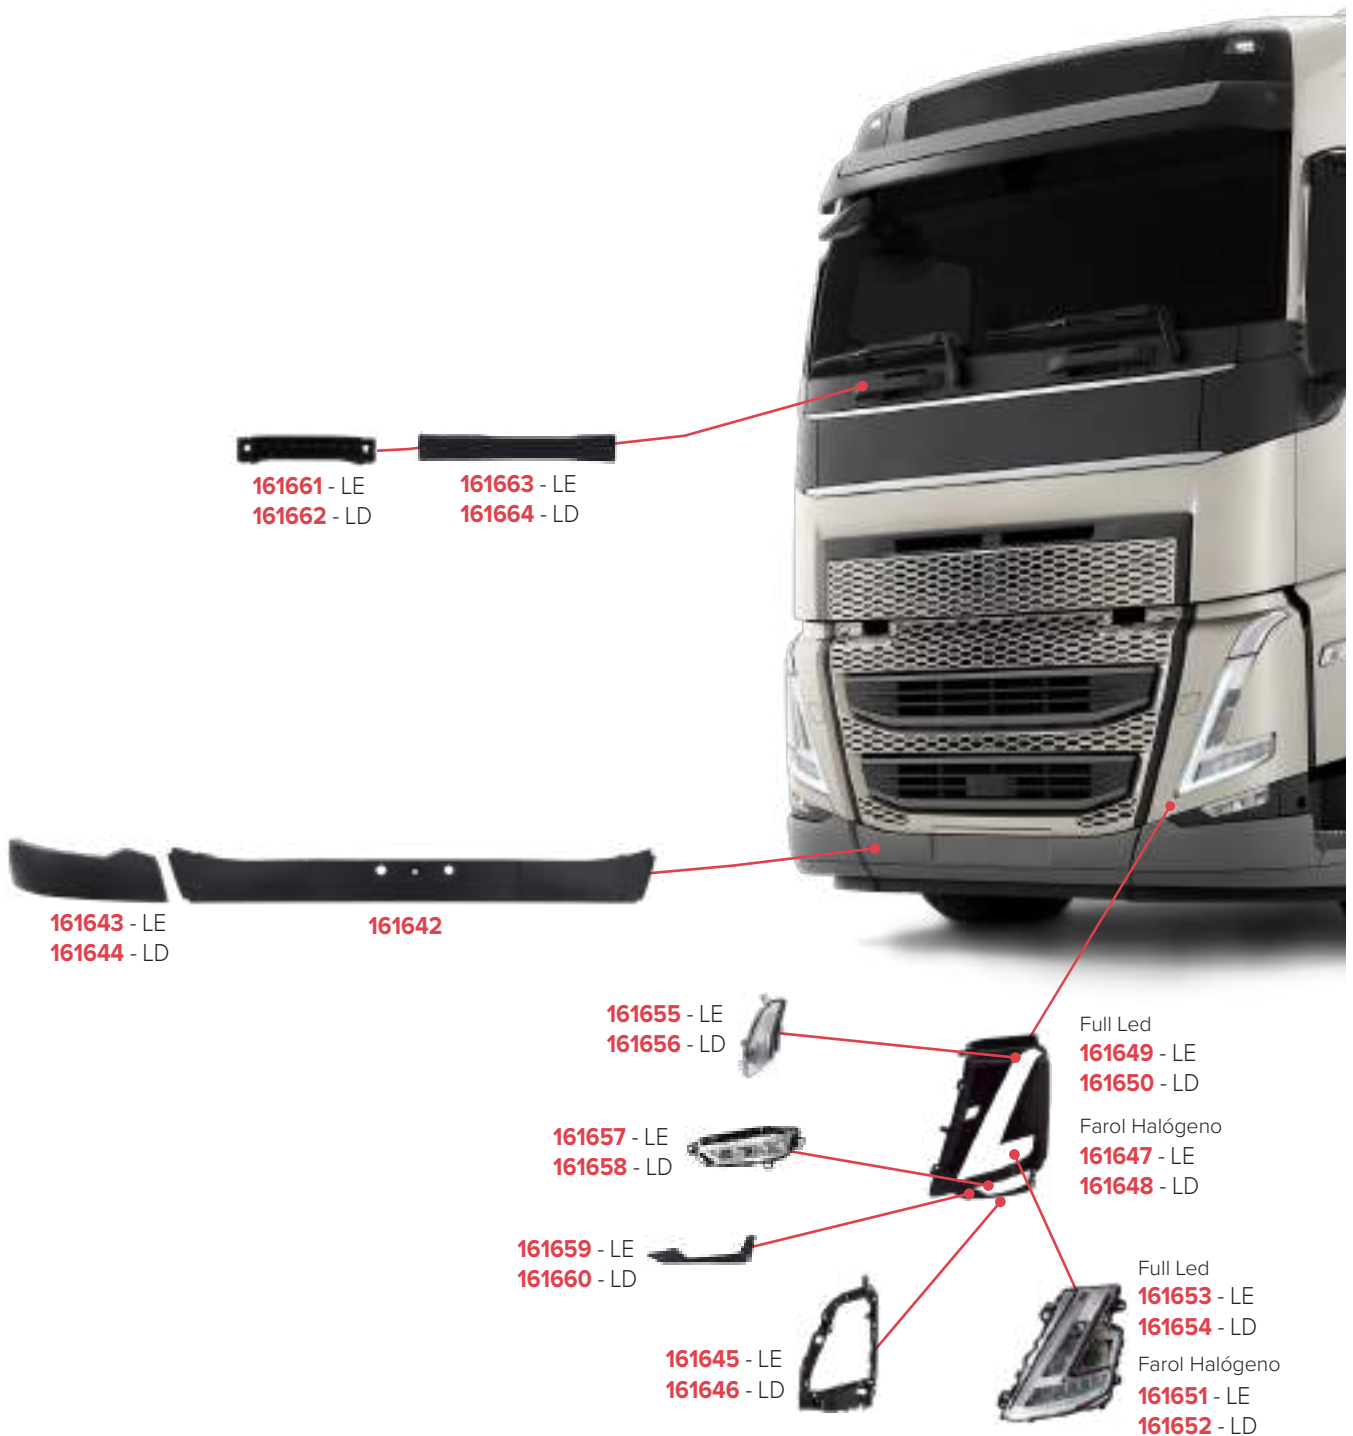

PEÇAS COMPATÍVEIS COM VEÍCULO VLV FH 2005/2009

31494 - LE  
31495 - LD

31345 - LE/LD

30117 - LE/LD fixa na porta  
30118 - LE/LD fixa na carroceria

30898 - LE  
30899 - LD

30311 - LE  
30312 - LD

30307 - LE  
30308 - LD