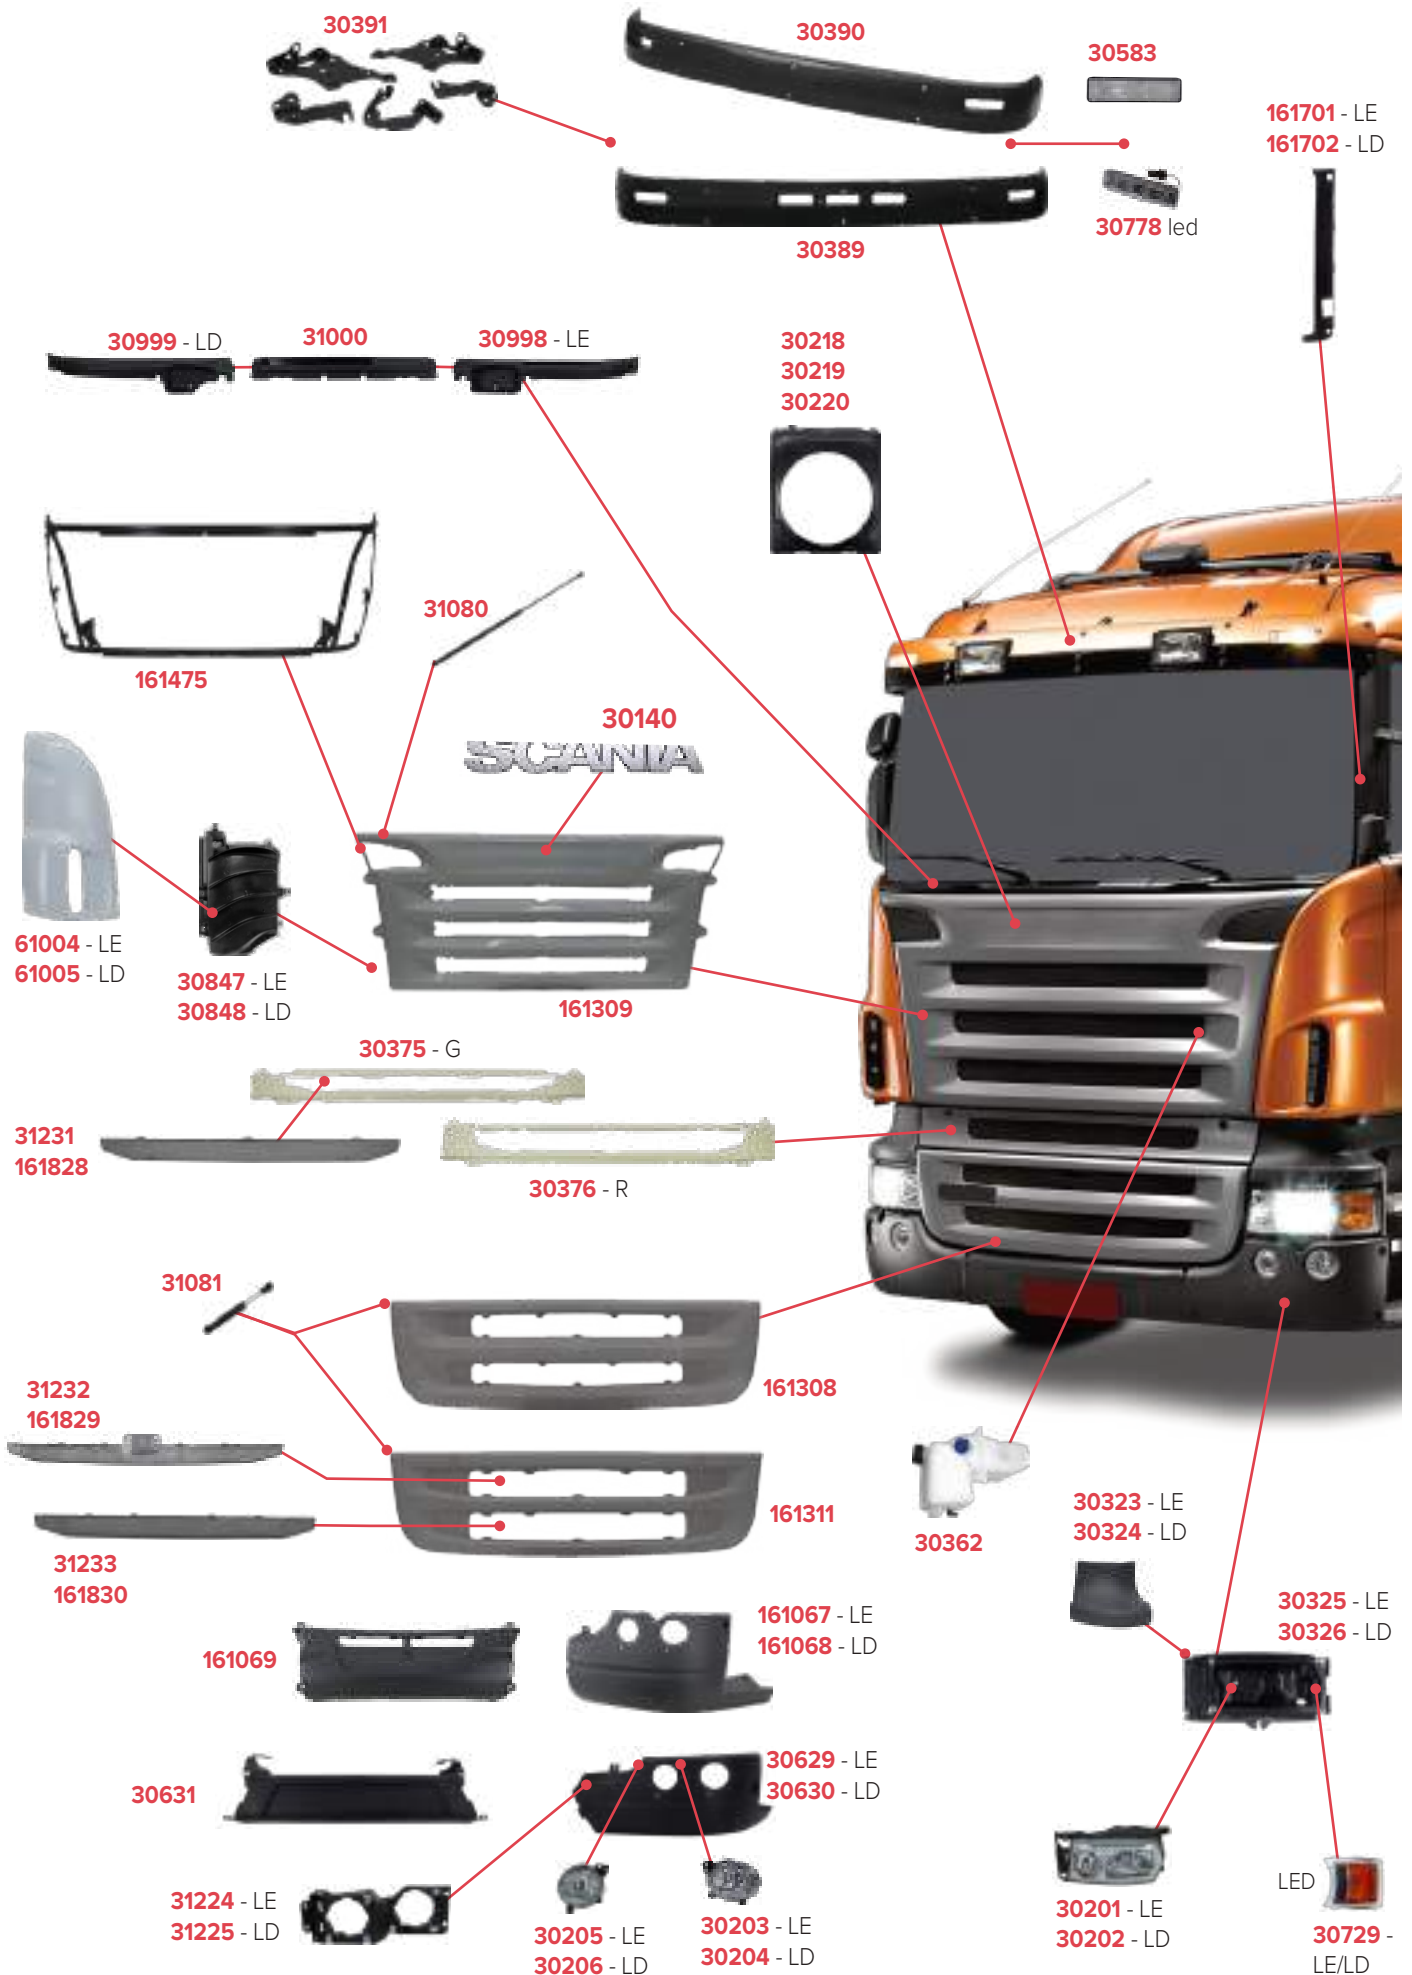

30313 - LE/LD

PEÇAS COMPATÍVEIS COM VEÍCULO SCANIA SÉRIE 4 G

PEÇAS COMPATÍVEIS COM VEÍCULO SCANIA SÉRIE 5 P

PEÇAS COMPATÍVEIS COM VEÍCULO SCANIA SÉRIE 5 G

PEÇAS COMPATÍVEIS COM VEÍCULO SCANIA SÉRIE 5 G

PEÇAS COMPATÍVEIS COM VEÍCULO SCANIA SÉRIE 6 G