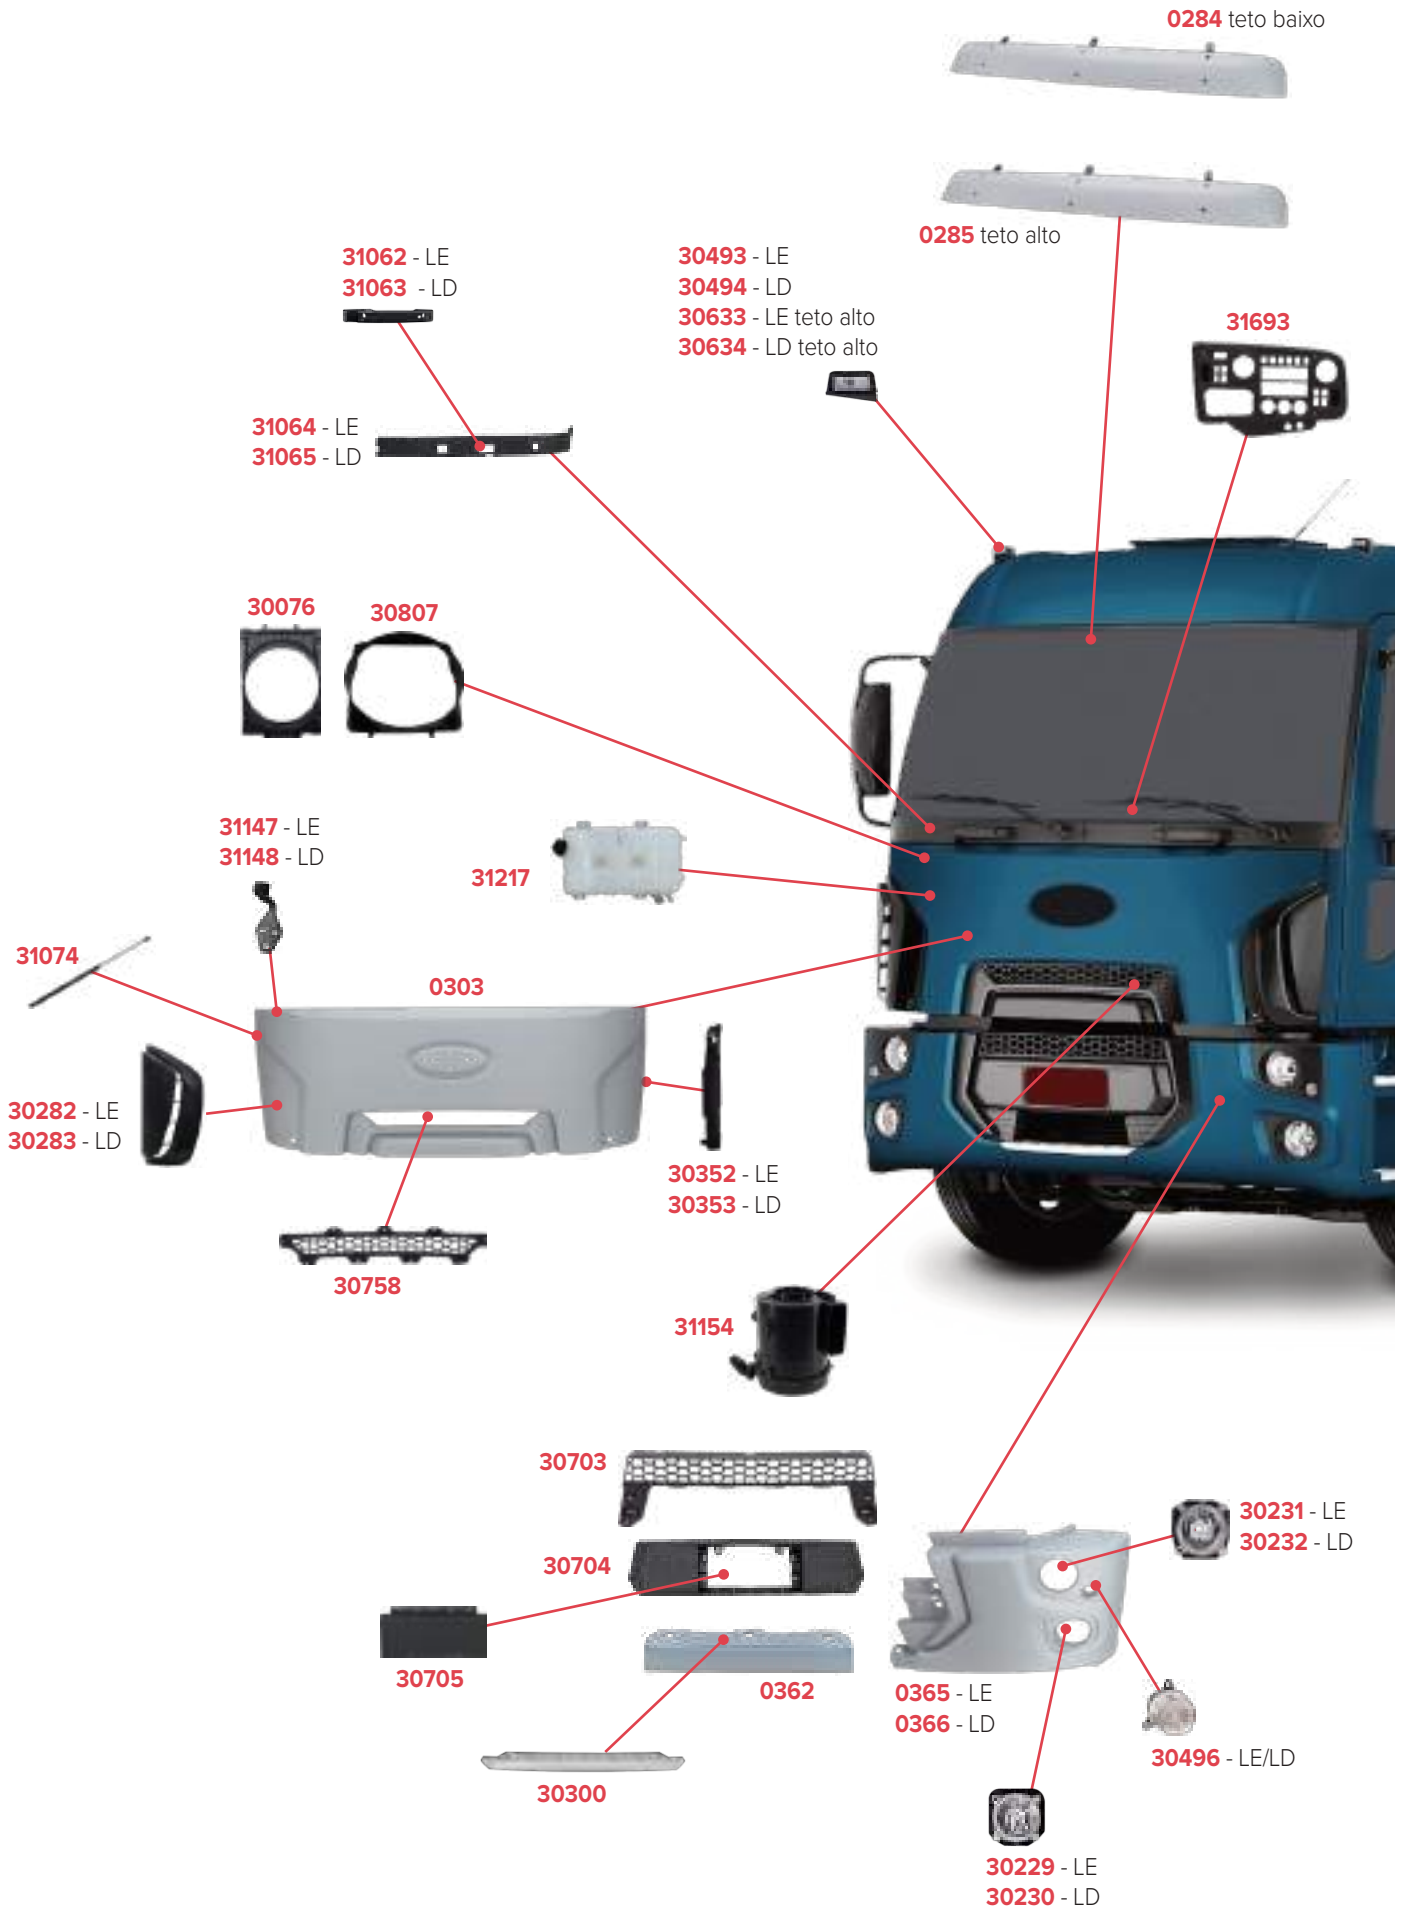

# PEÇAS COMPATÍVEIS COM VEÍCULO FORD CARGO 815

**PEÇAS COMPATÍVEIS COM VEÍCULO FORD CARGO 2629**

PEÇAS COMPATÍVEIS COM VEÍCULO FORD CARGO 2842

**PEÇAS COMPATÍVEIS COM VEÍCULO VOLKSWAGEN DELIVERY 8-150**

**PEÇAS COMPATÍVEIS COM VEÍCULO VOLKSWAGEN DELIVERY 9-170**