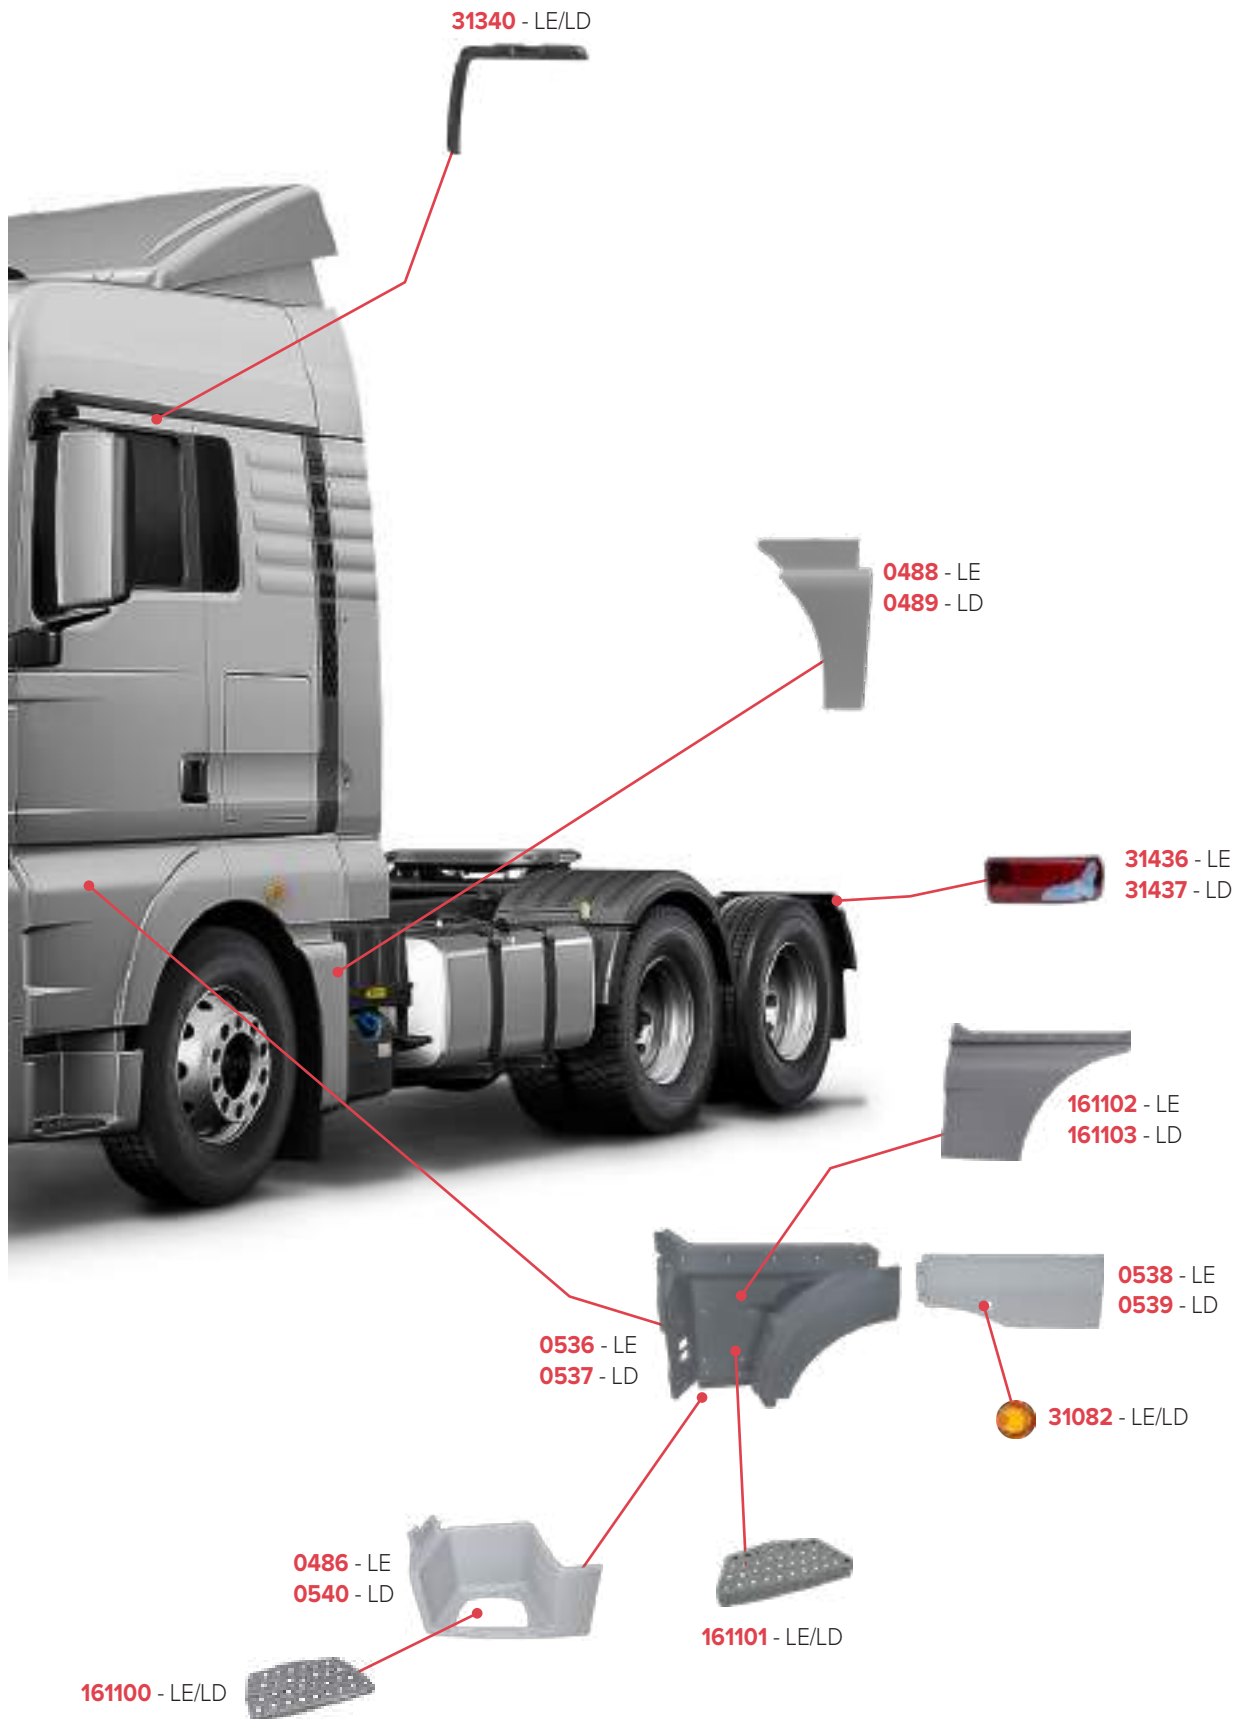

# PEÇAS COMPATÍVEIS COM VEÍCULO VOLKSWAGEN CONSTELLATION ROBUST

**PEÇAS COMPATÍVEIS COM VEÍCULO VOLKSWAGEN CONSTELLATION ROBUST**

**PEÇAS COMPATÍVEIS COM VEÍCULO VLV VM FORA DE ESTRADA**

PEÇAS COMPATÍVEIS COM VEÍCULO VLV FM 2016