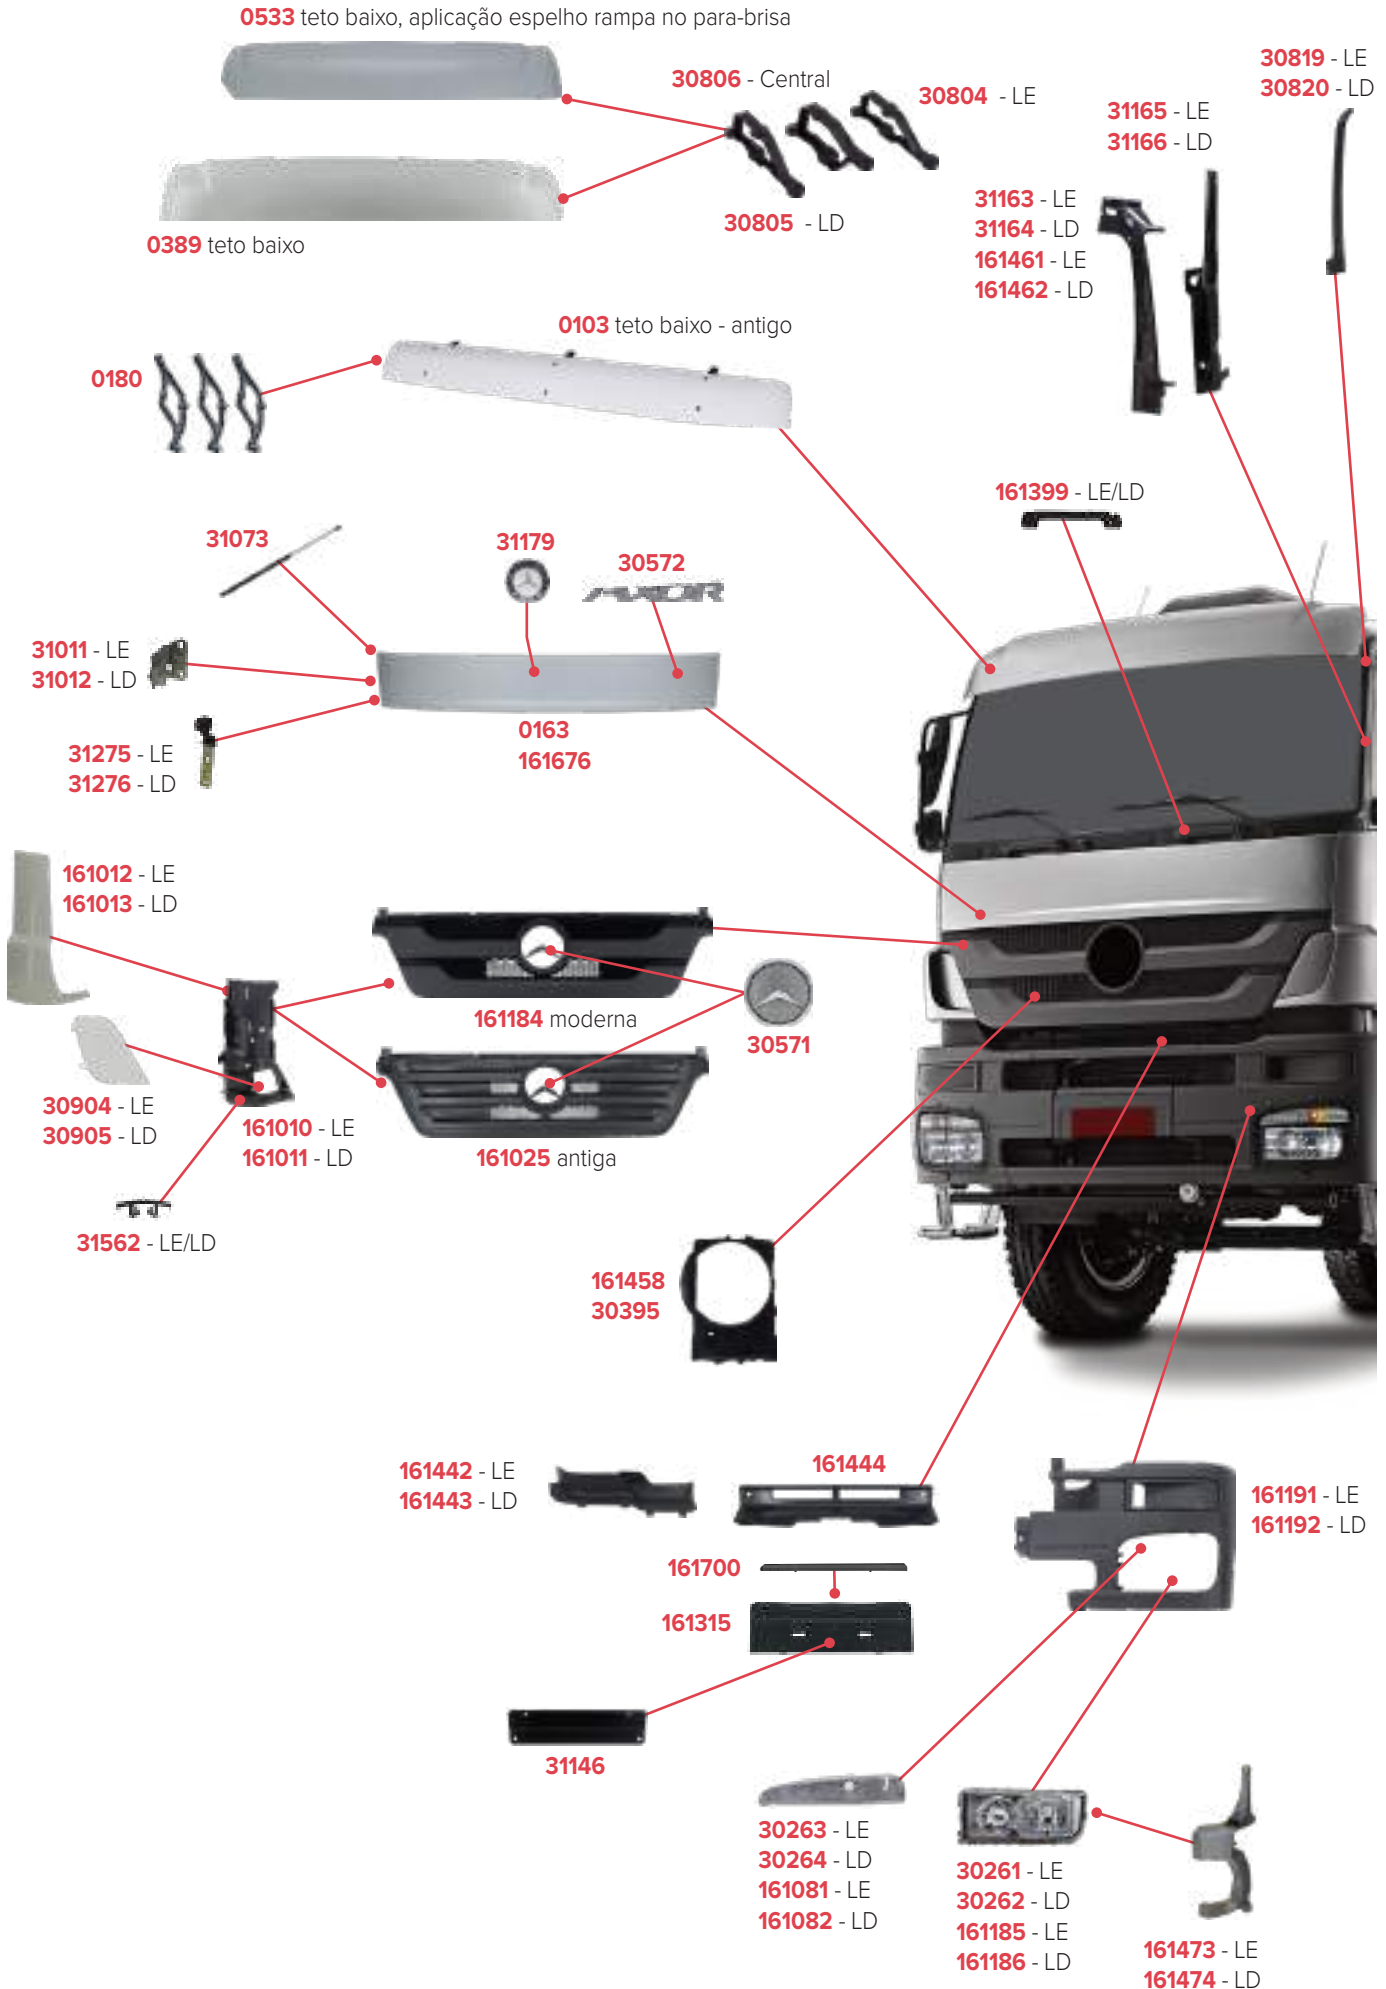

PEÇAS COMPATÍVEIS COM VEÍCULO MERCEDES-BENZ AXOR 4140