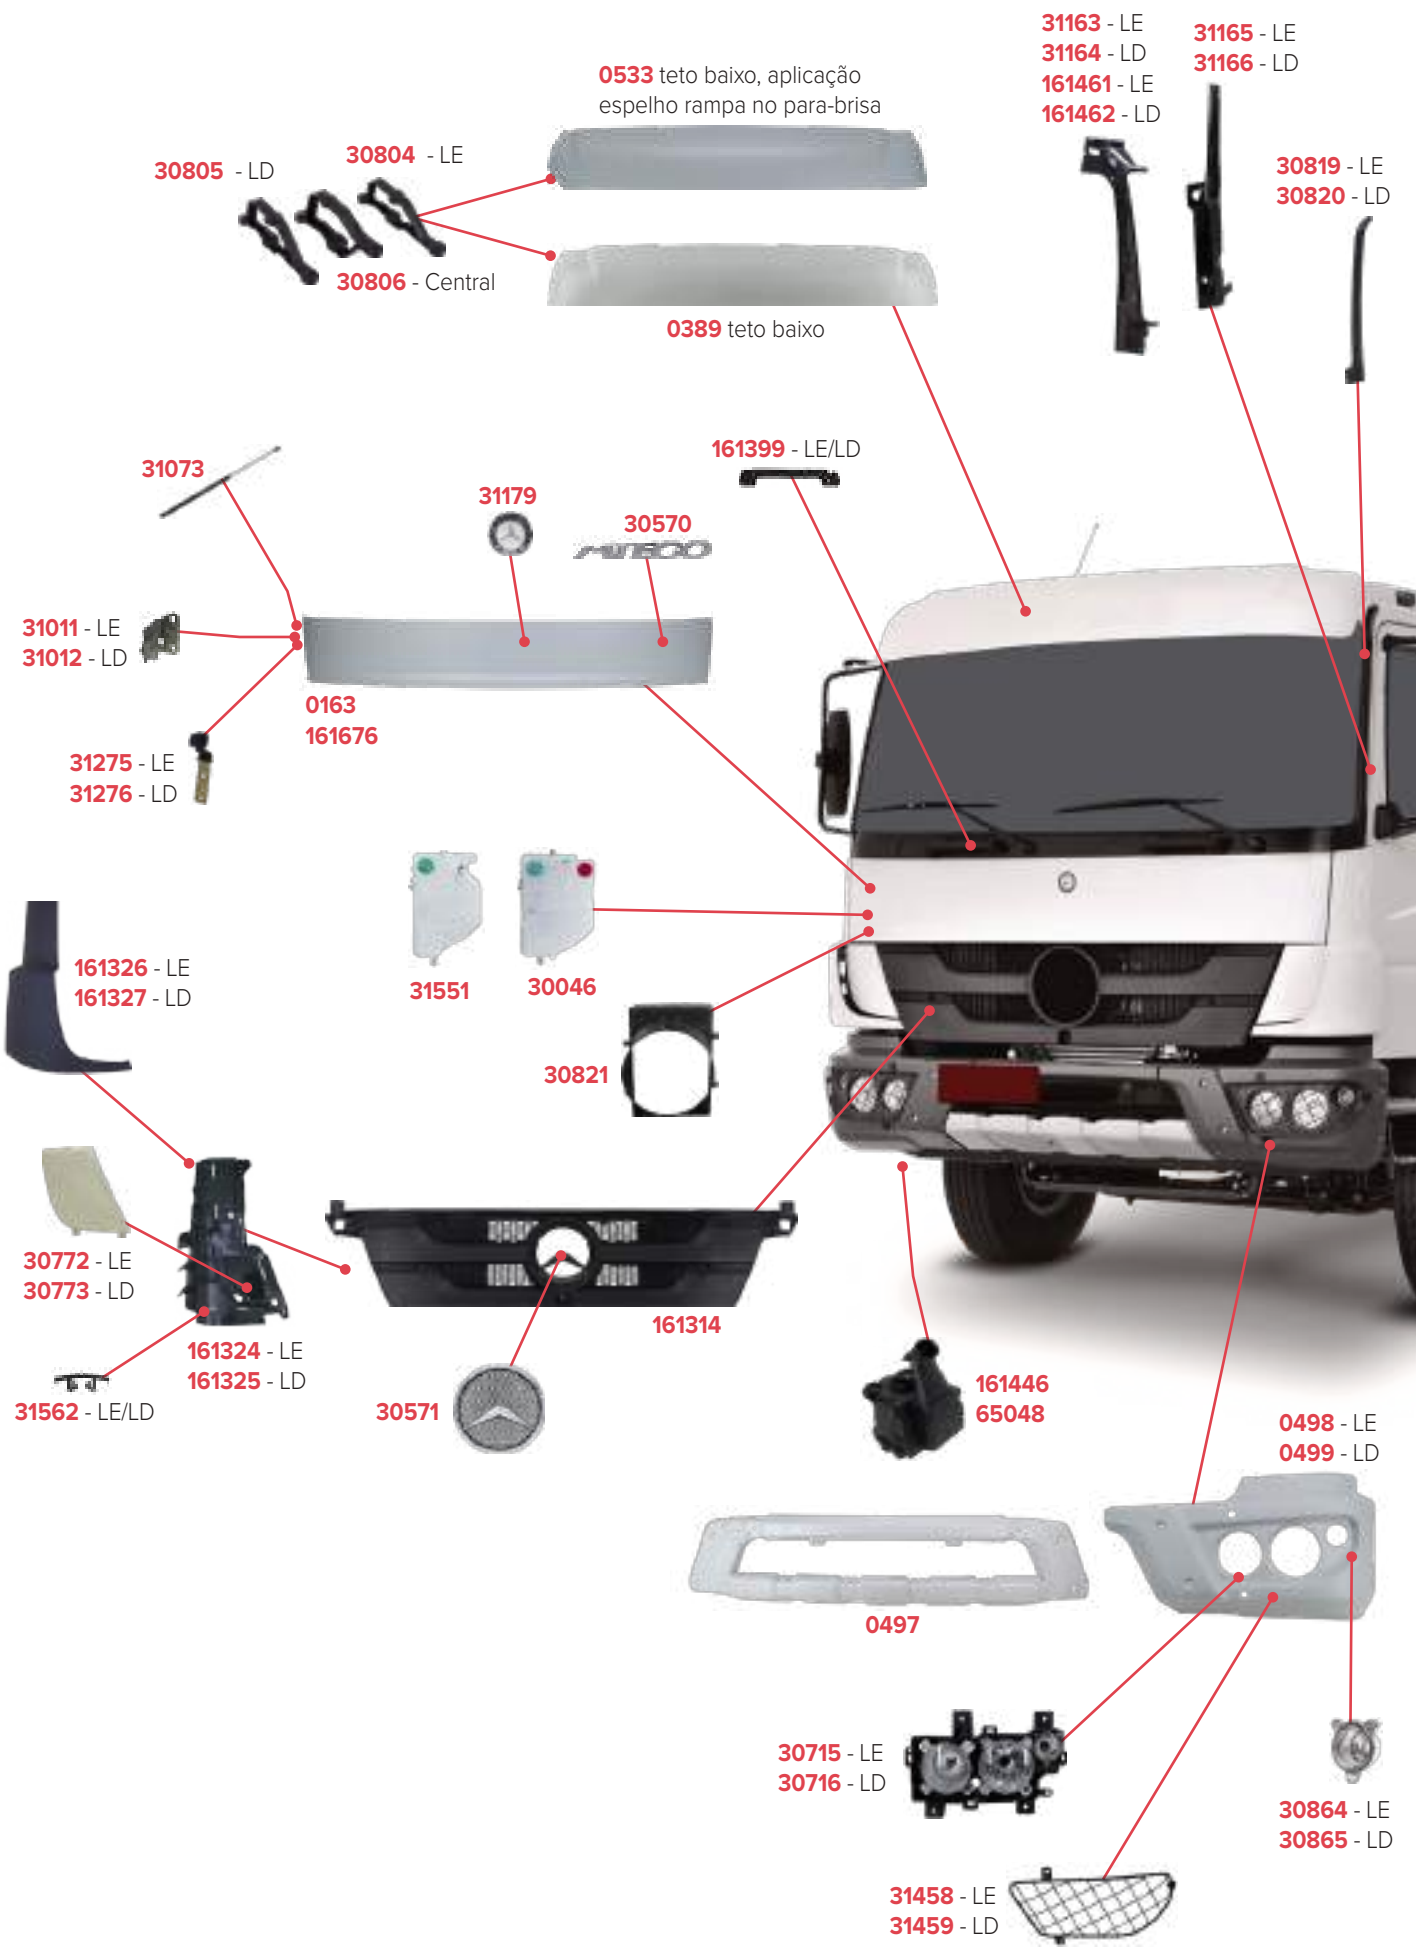

# PEÇAS COMPATÍVEIS COM VEÍCULO MERCEDES-BENZ 1938 LS

PEÇAS COMPATÍVEIS COM VEÍCULO MERCEDES-BENZ 1634

# PEÇAS COMPATÍVEIS COM VEÍCULO MERCEDES-BENZ 1720

**PEÇAS COMPATÍVEIS COM VEÍCULO MERCEDES-BENZ ATEGO 2013/2023**