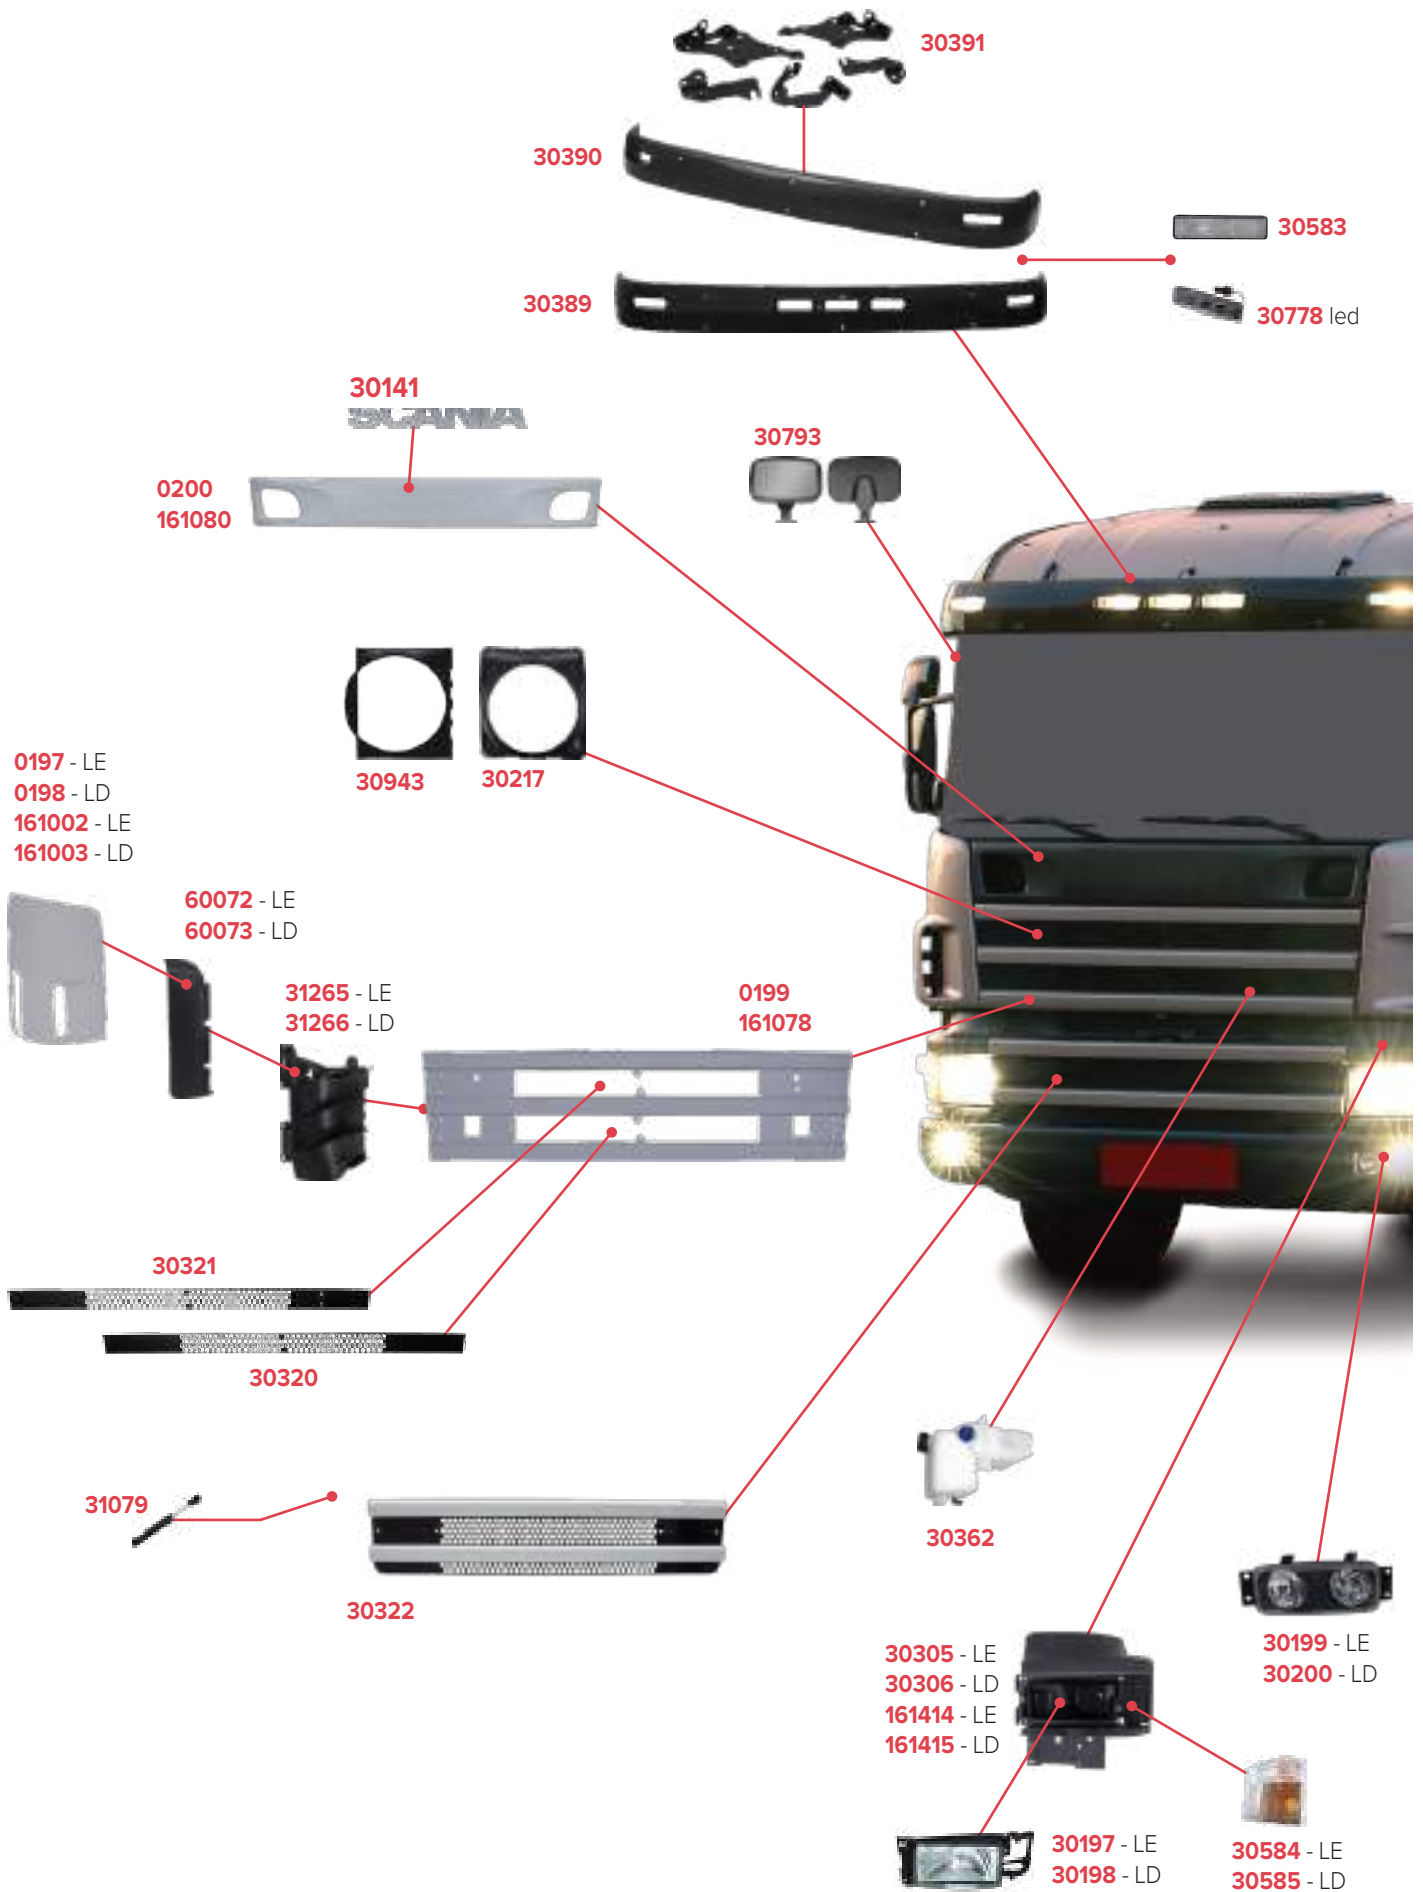

PEÇAS COMPATÍVEIS COM VEÍCULO VLV FH 2005/2009

31494 - LE  
31495 - LD

31345 - LE/LD

30117 - LE/LD fixa na porta  
30118 - LE/LD fixa na carroceria

30898 - LE  
30899 - LD

30311 - LE  
30312 - LD

30307 - LE  
30308 - LD