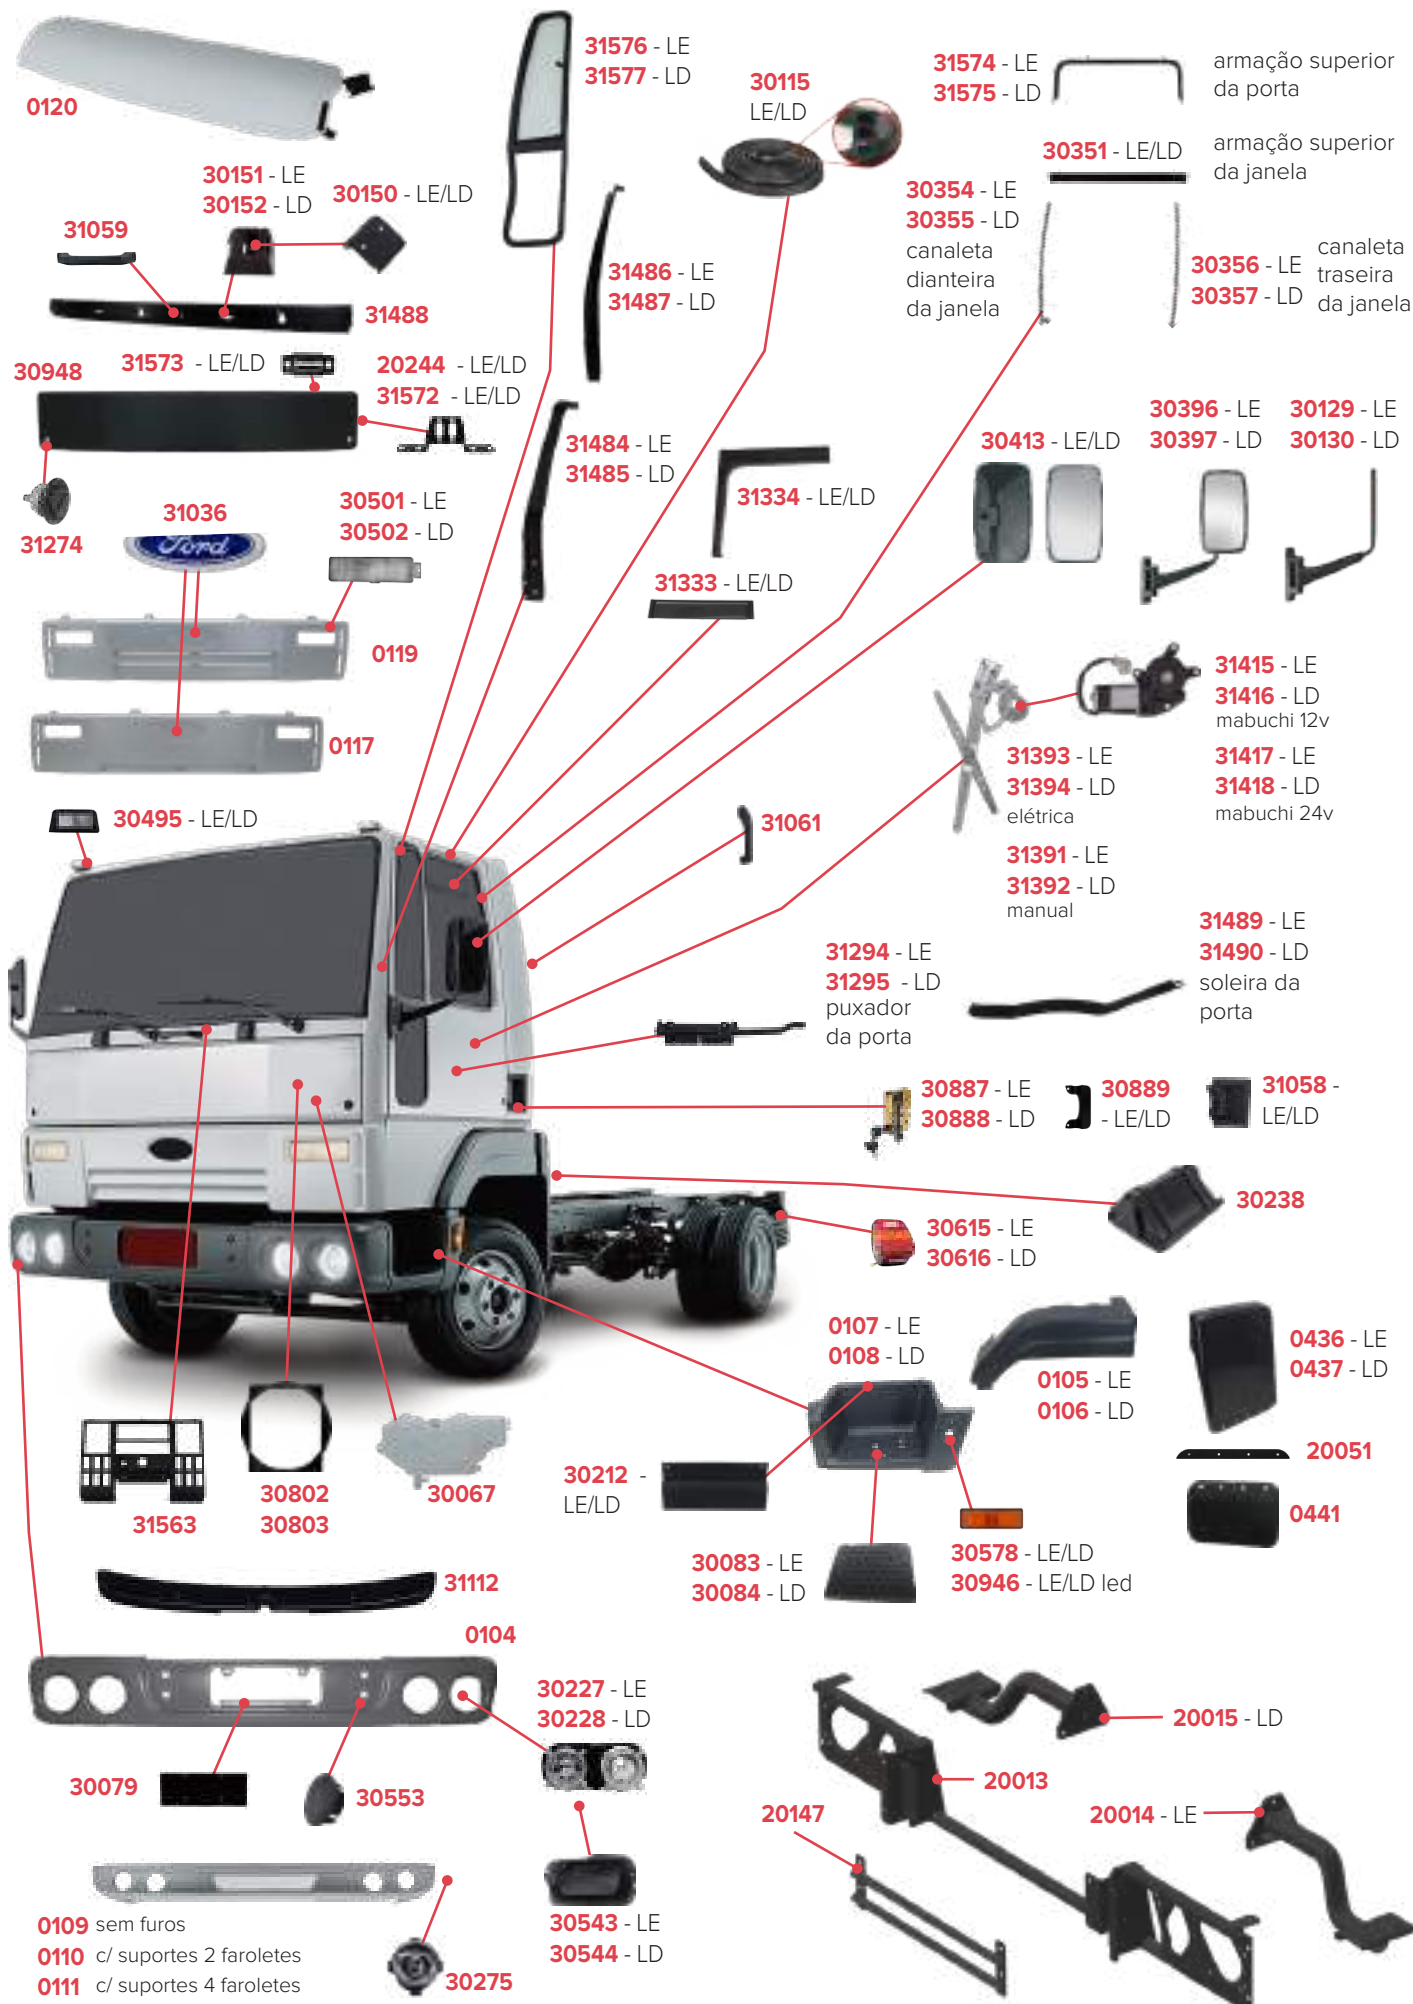

PEÇAS COMPATÍVEIS COM VEÍCULO FORD CARGO 815