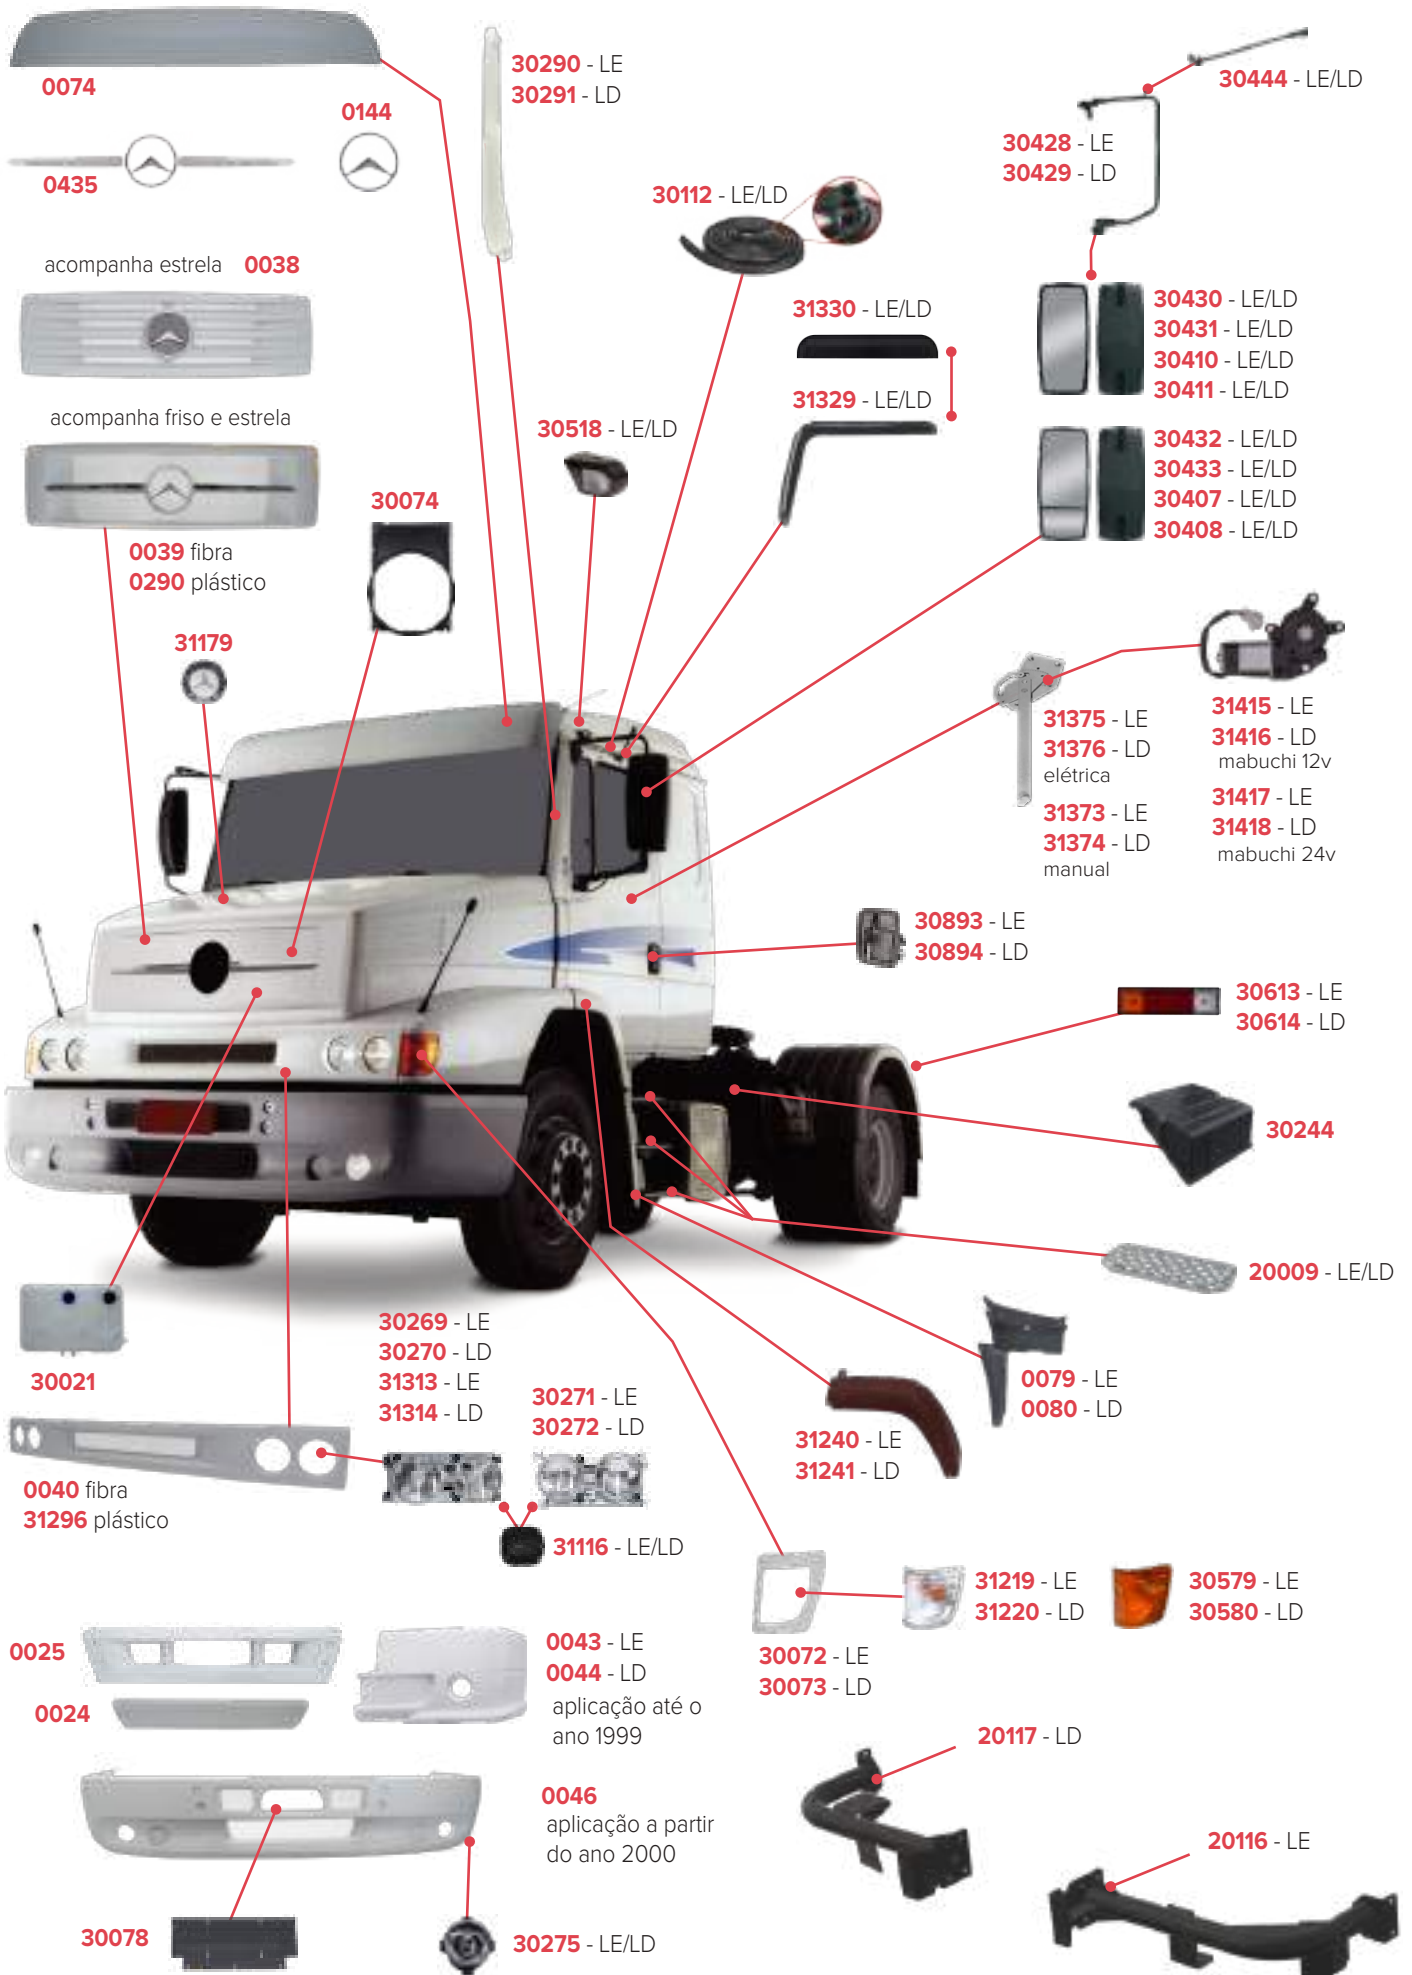

PEÇAS COMPATÍVEIS COM VEÍCULO MERCEDES-BENZ 1634