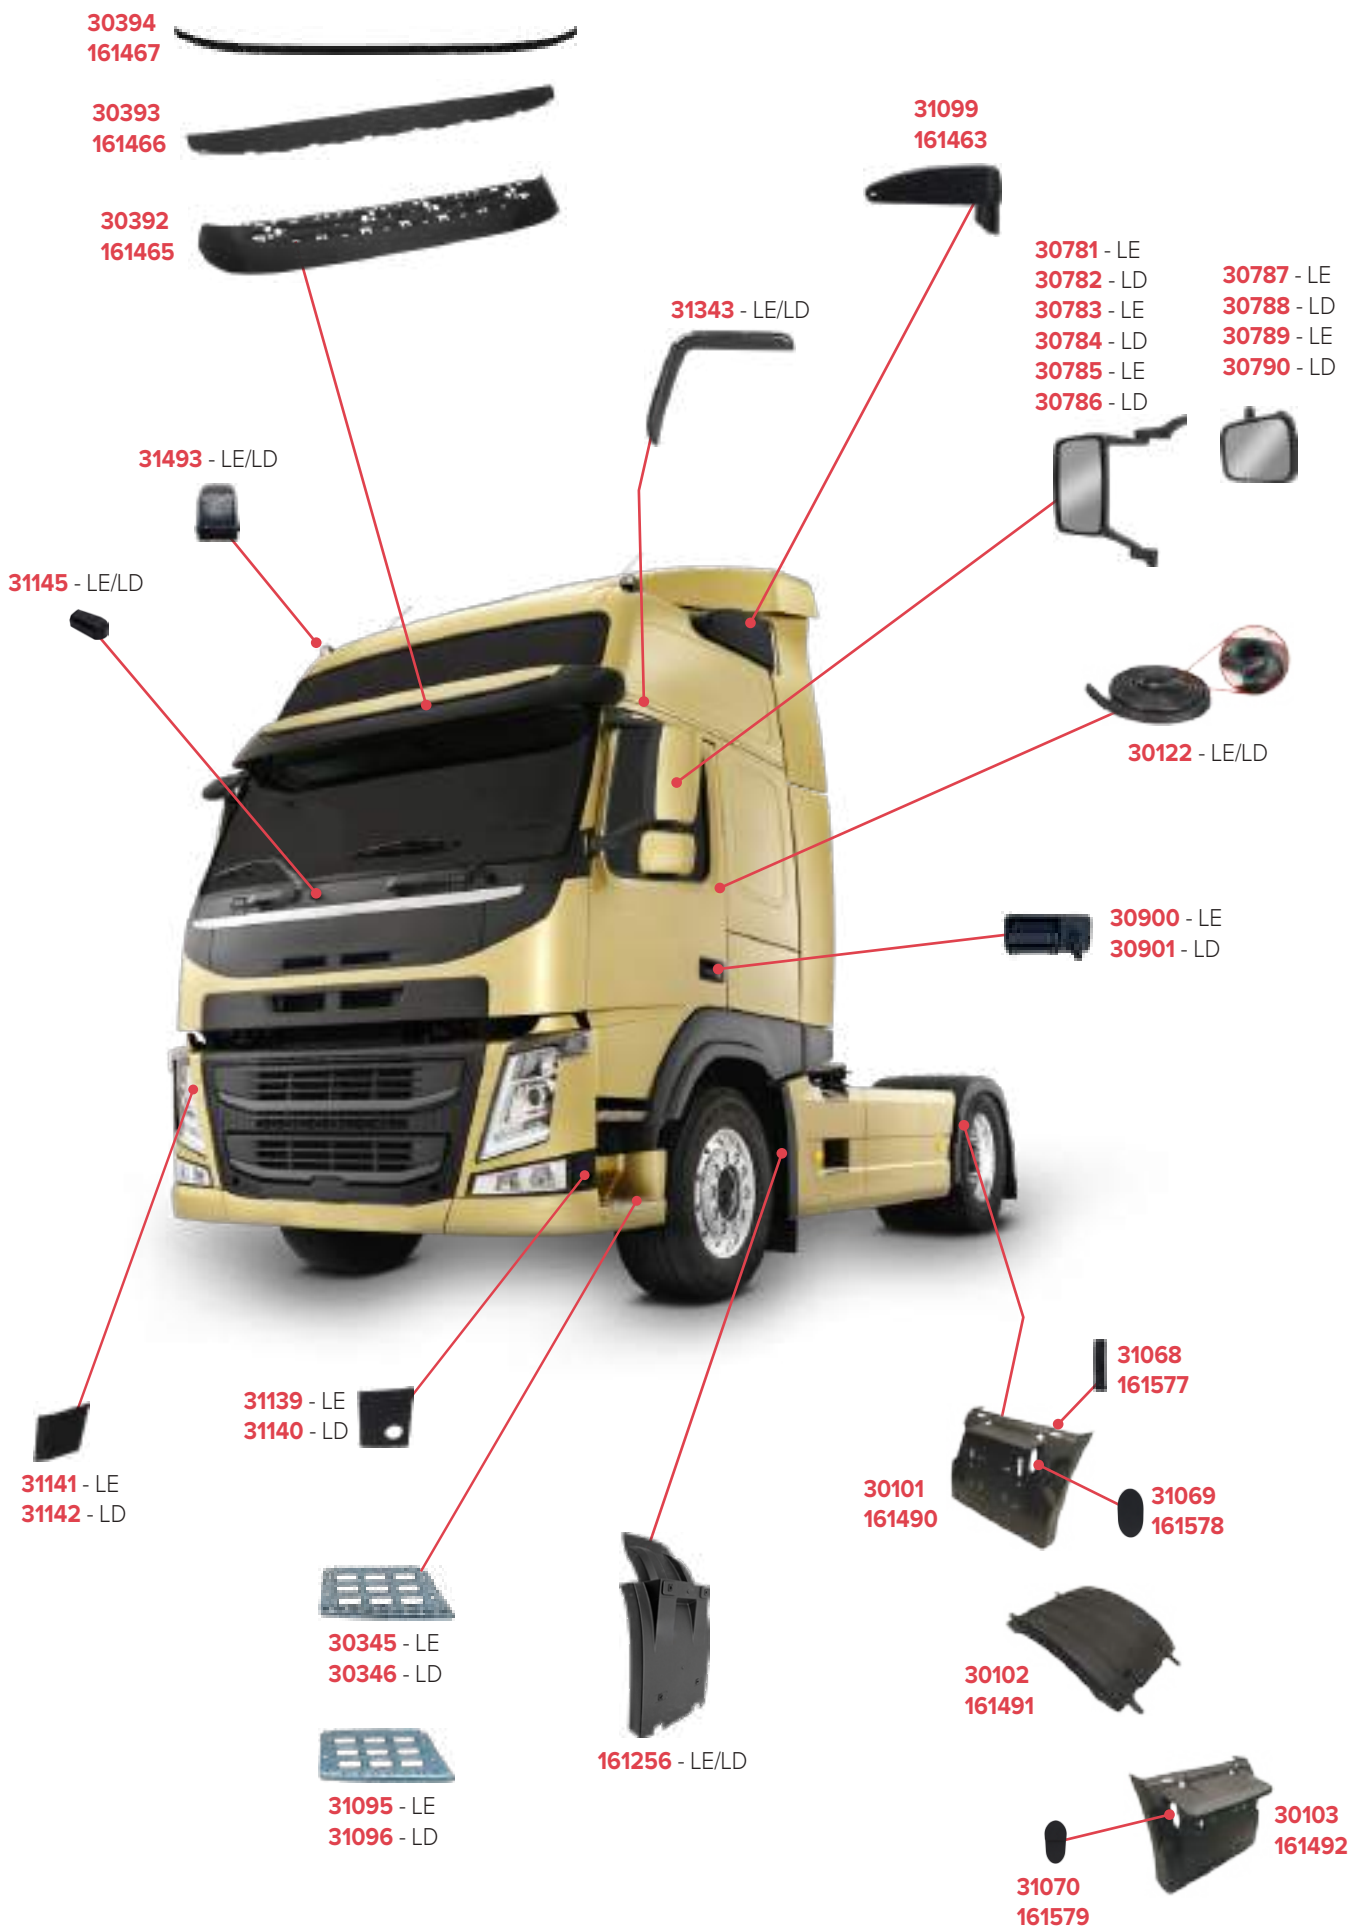

# PEÇAS COMPATÍVEIS COM VEÍCULO VOLKSWAGEN CONSTELLATION ROBUST

**PEÇAS COMPATÍVEIS COM VEÍCULO VOLKSWAGEN CONSTELLATION ROBUST**

**PEÇAS COMPATÍVEIS COM VEÍCULO VLV VM FORA DE ESTRADA**

PEÇAS COMPATÍVEIS COM VEÍCULO VLV FM 2016