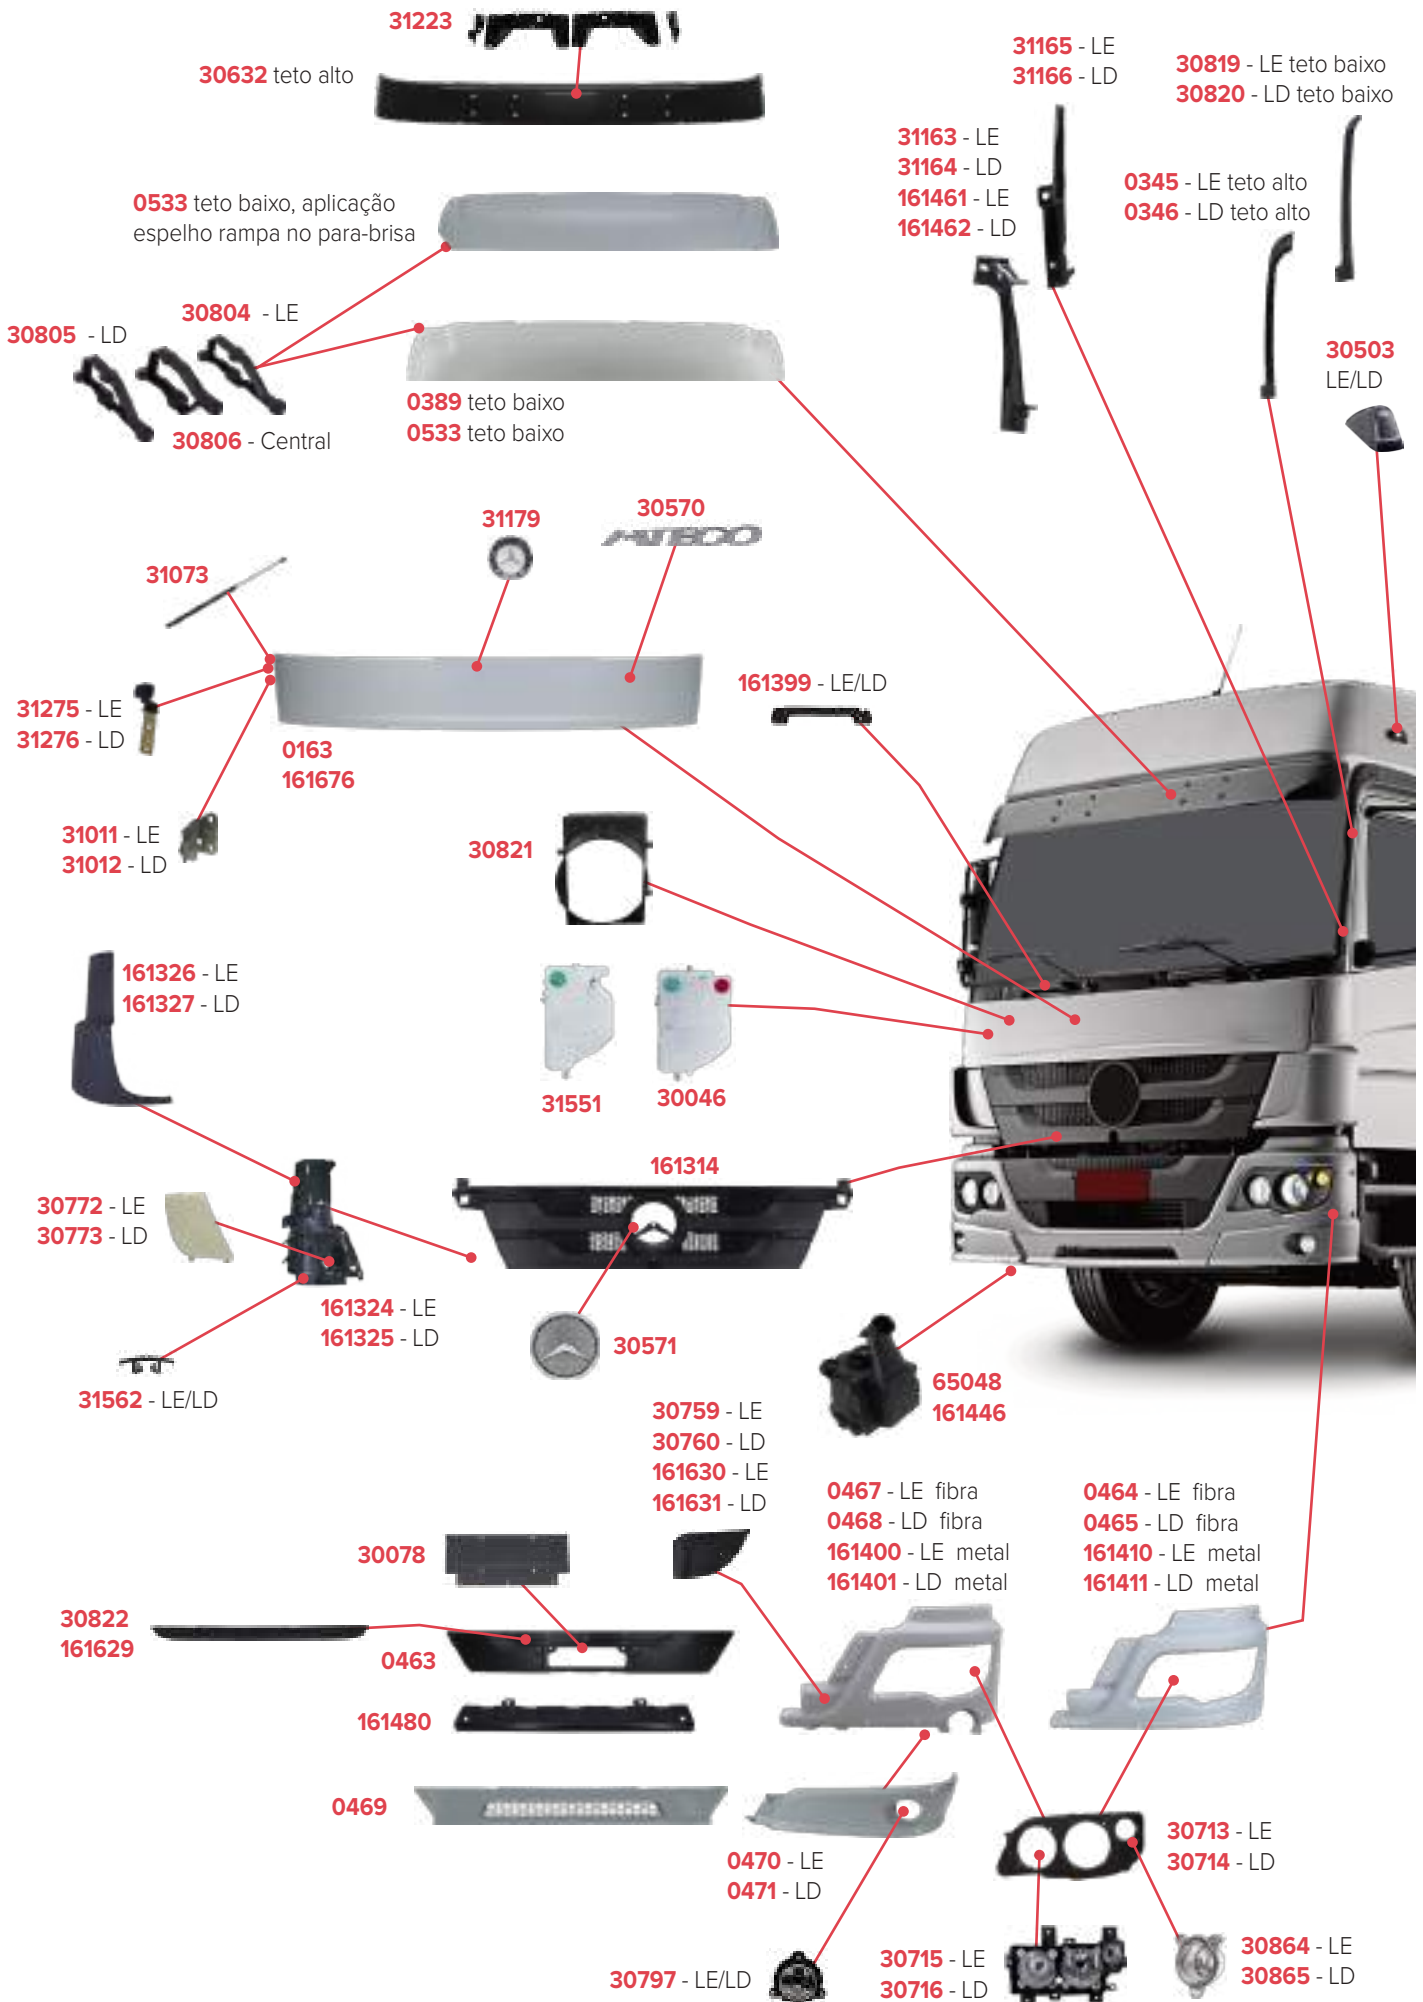

# PEÇAS COMPATÍVEIS COM VEÍCULO MERCEDES-BENZ 1720

**PEÇAS COMPATÍVEIS COM VEÍCULO MERCEDES-BENZ ATEGO 2013/2023**