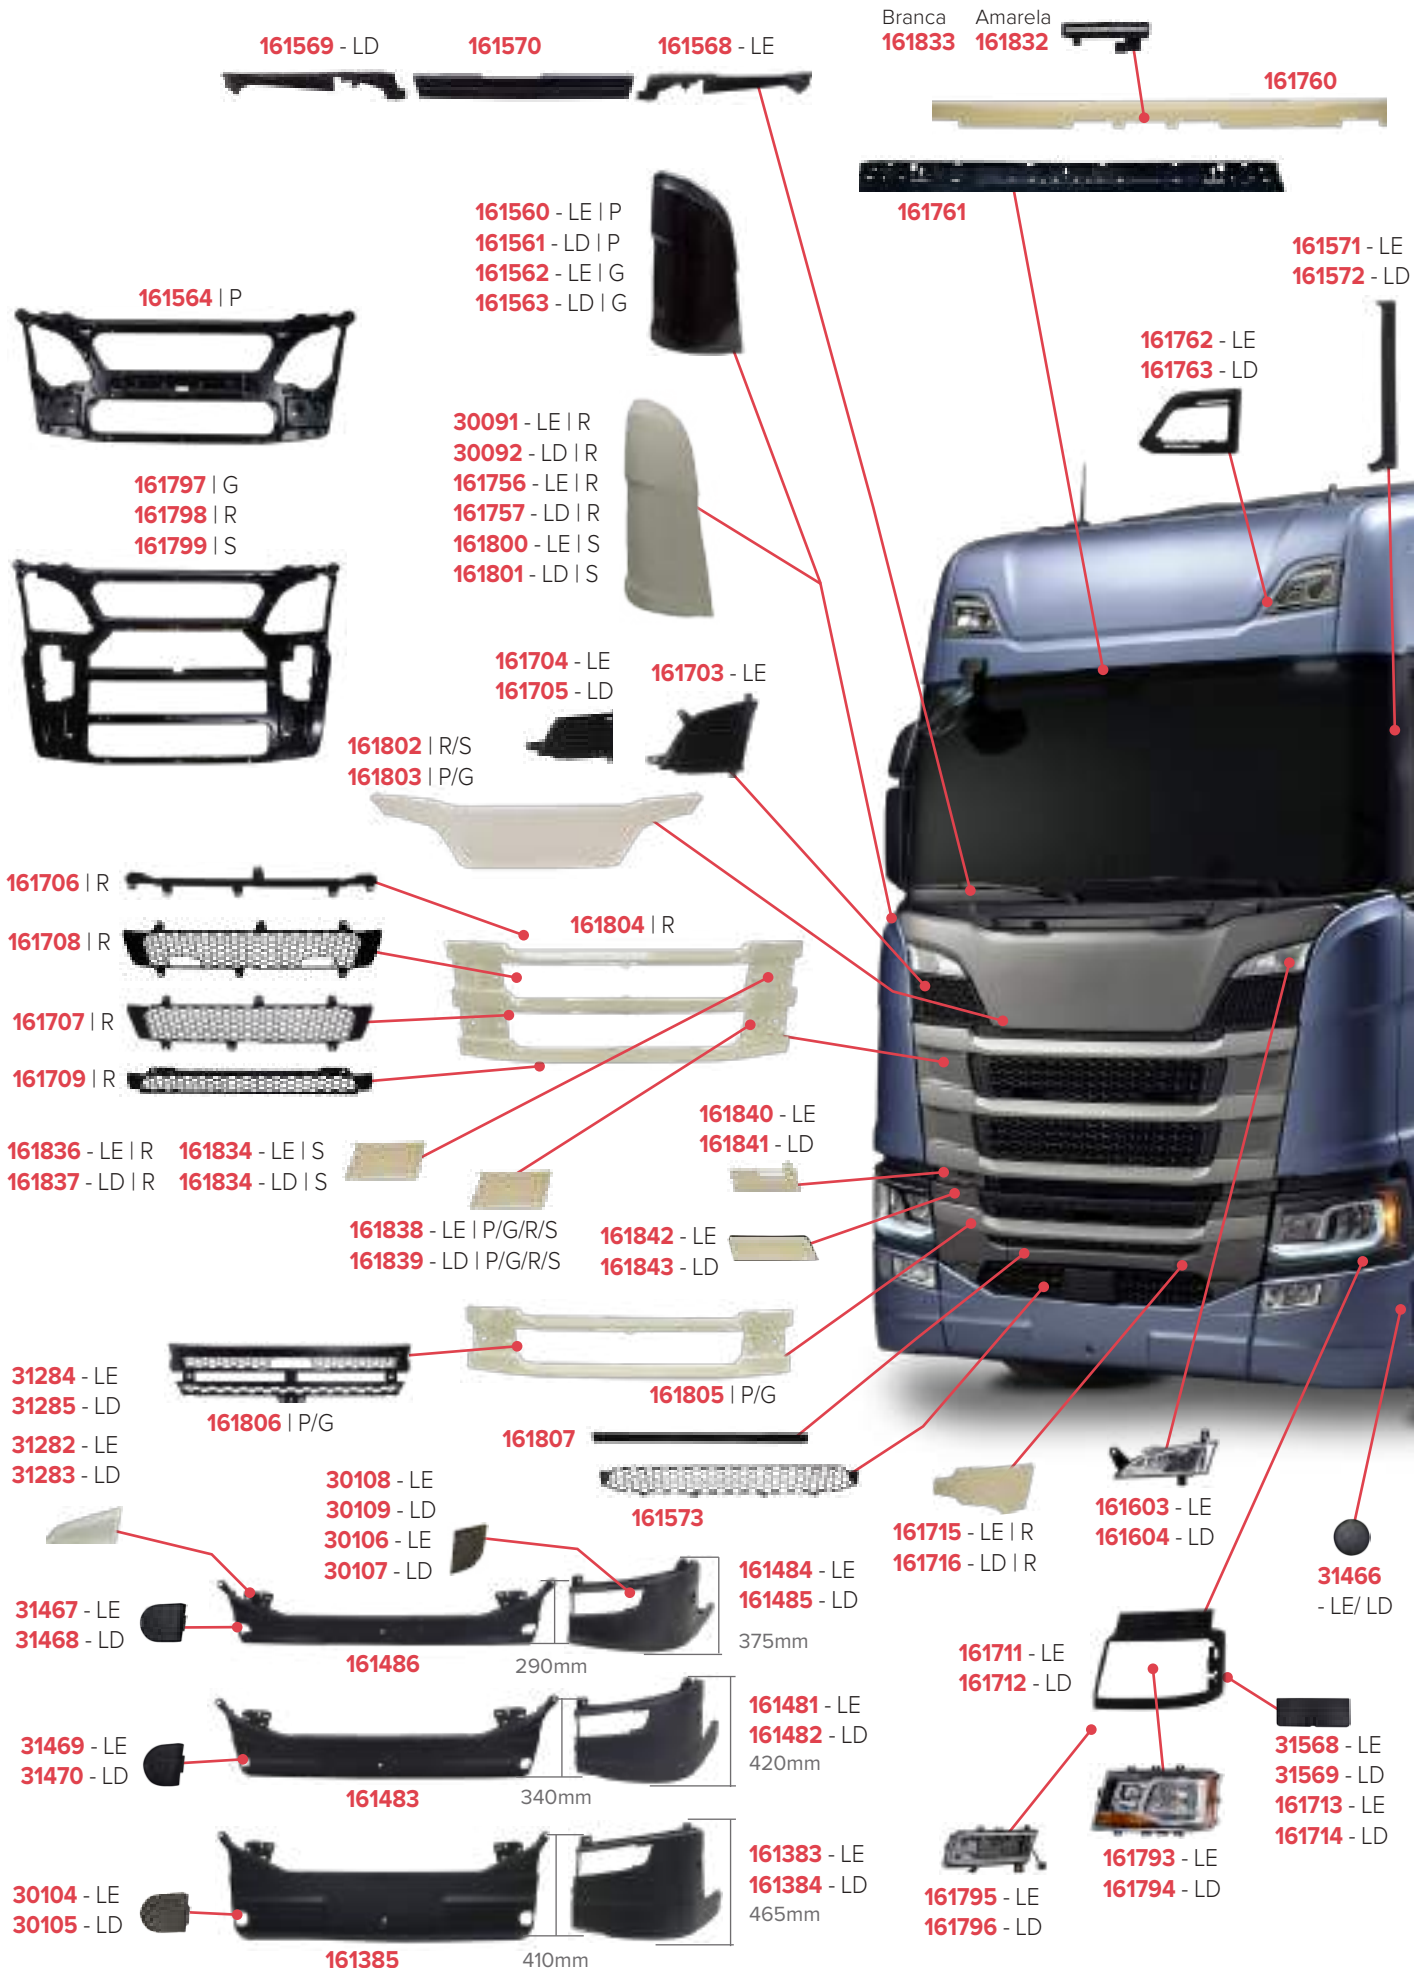

PEÇAS COMPATÍVEIS COM VEÍCULO SCANIA NTG P / S / R / G - 2019