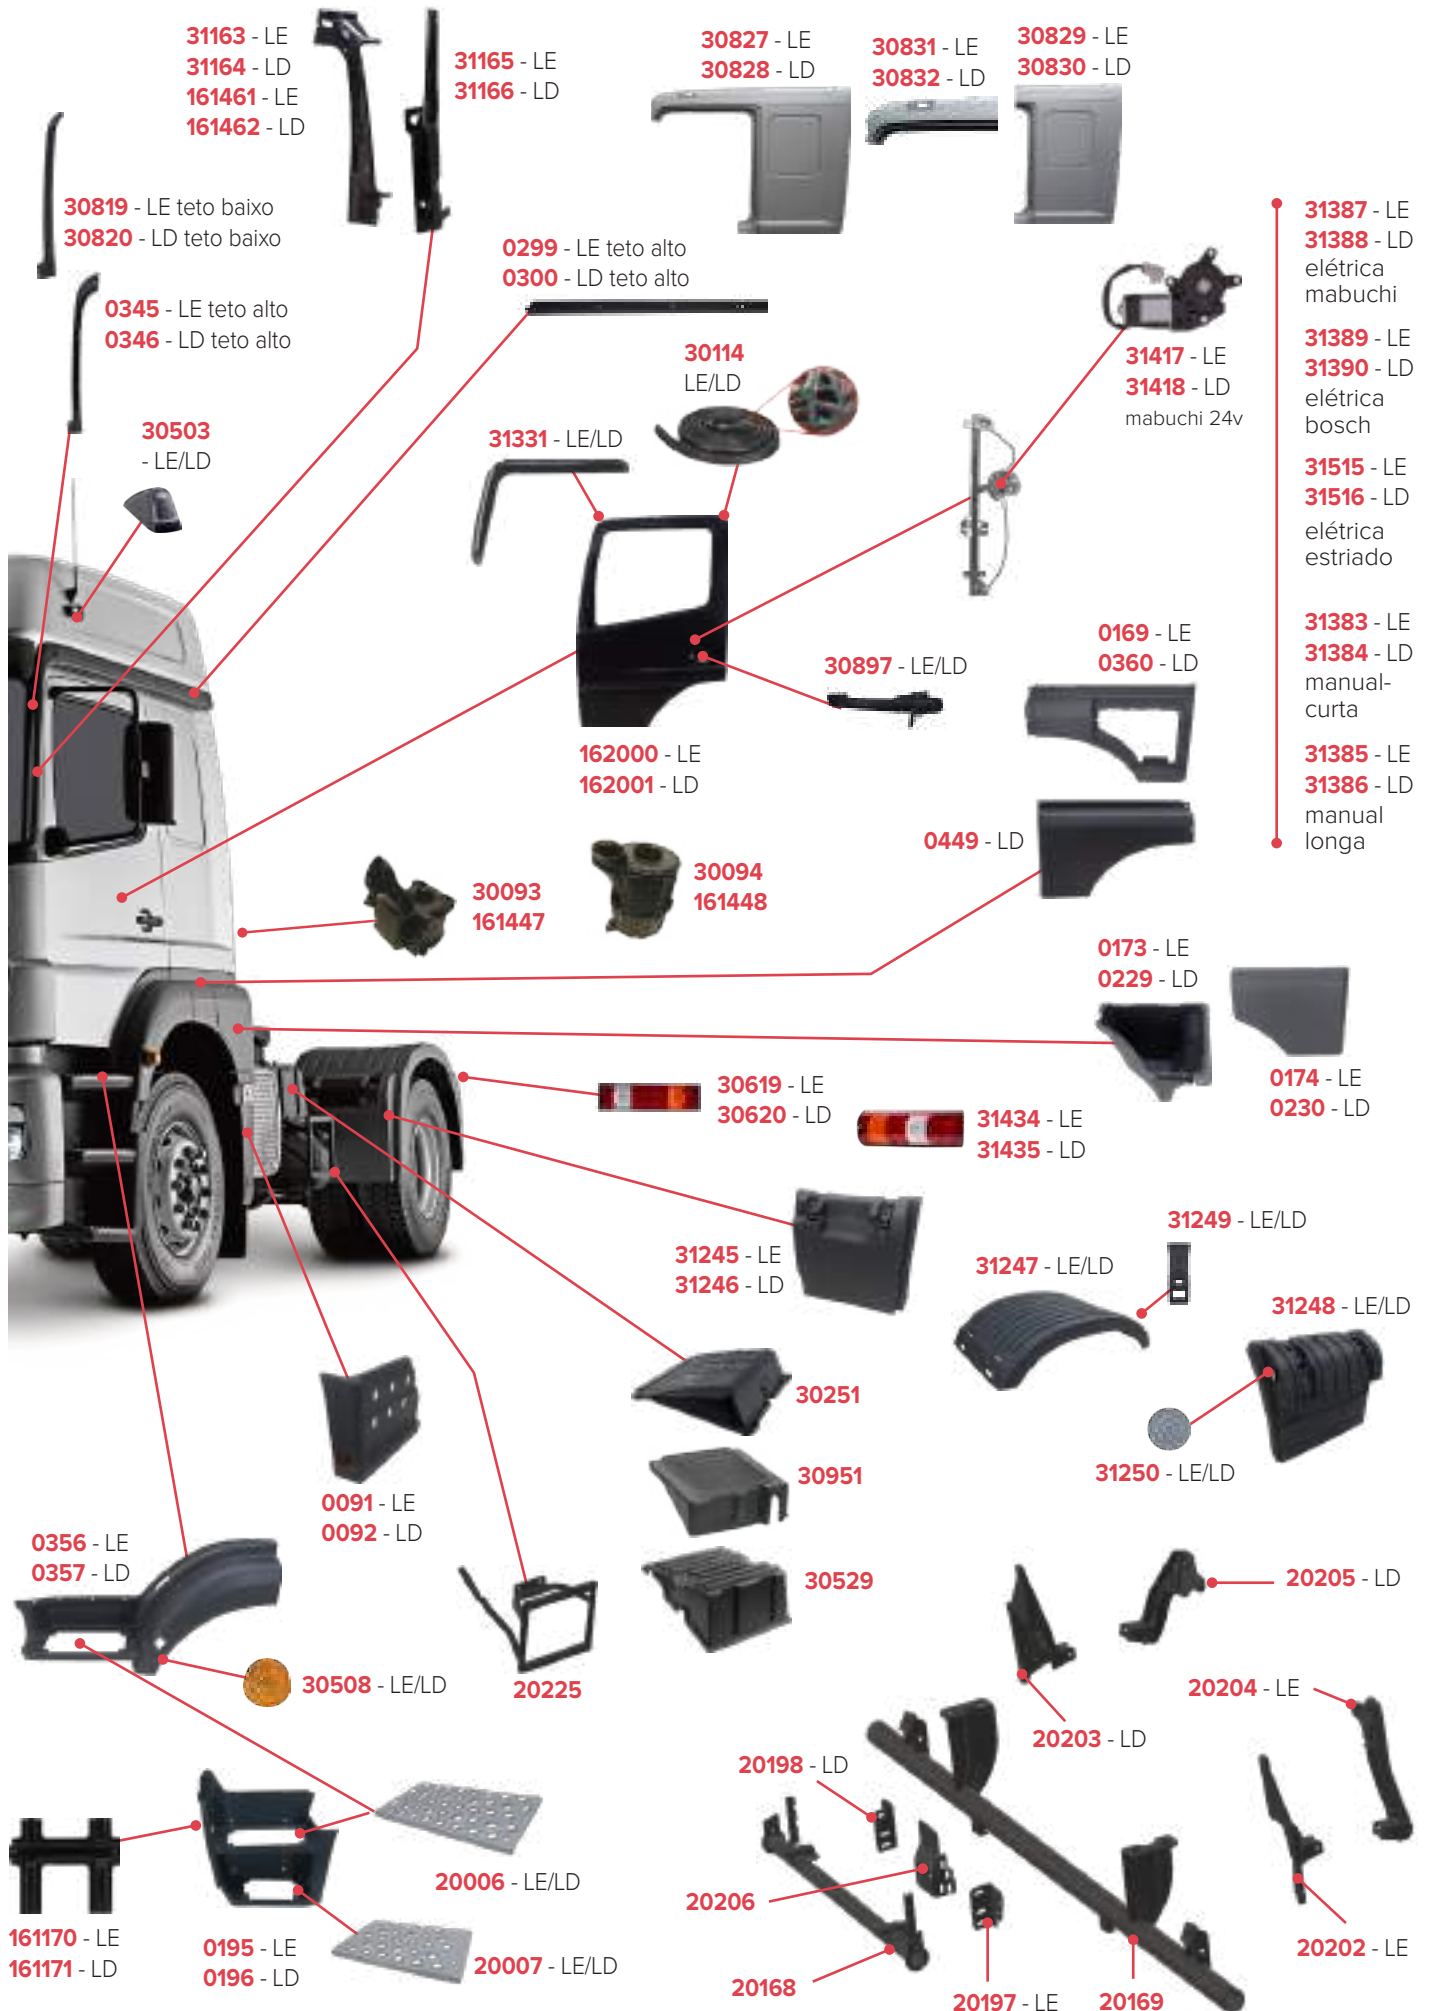

PEÇAS COMPATÍVEIS COM VEÍCULO MERCEDES-BENZ AXOR 1933 CABINE DUPLA