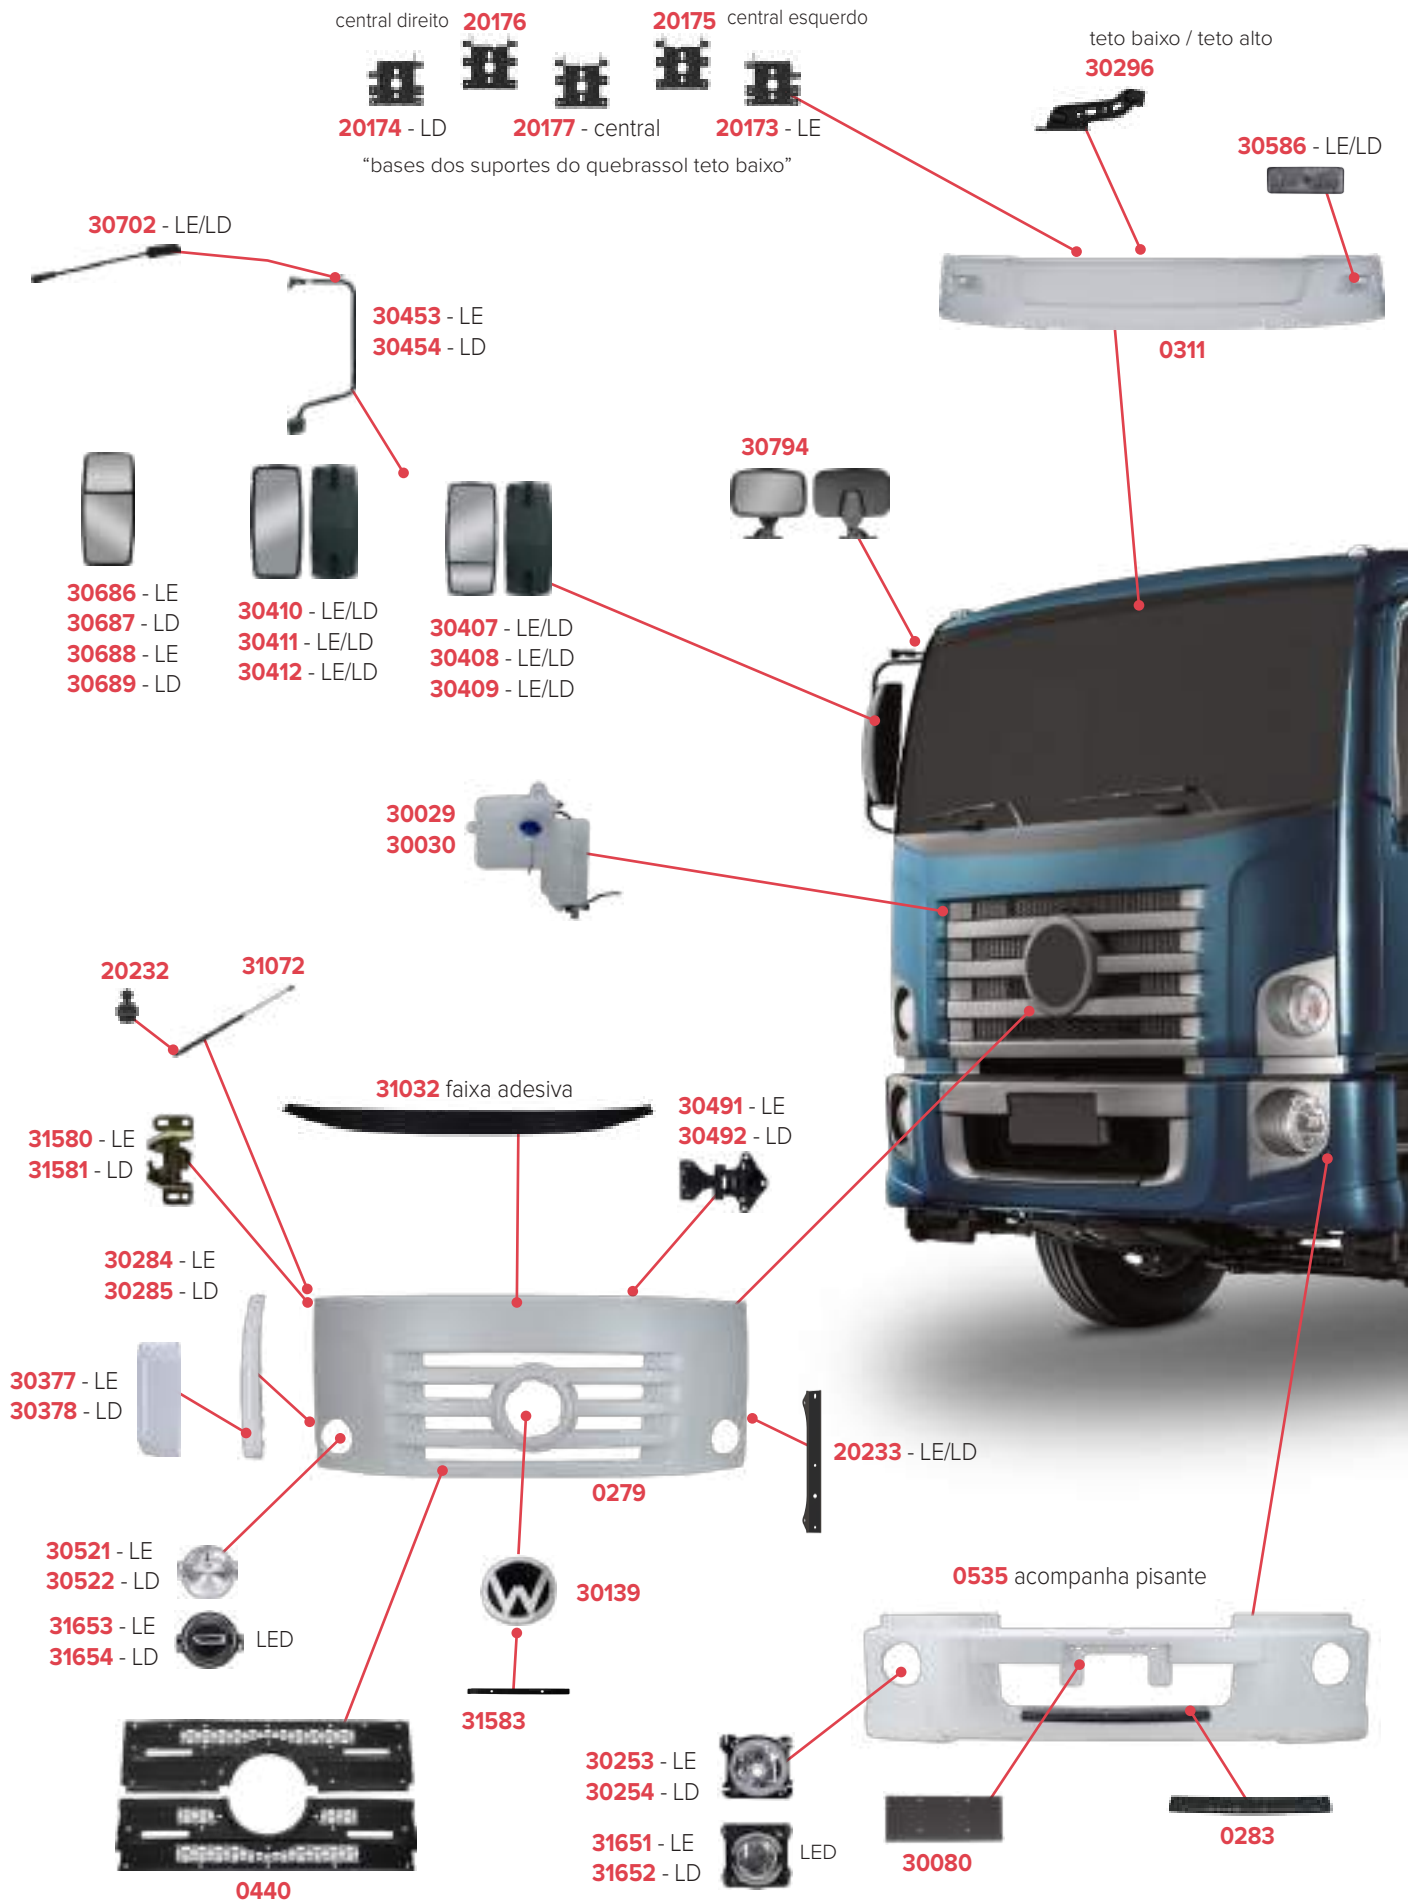

PEÇAS COMPATÍVEIS COM VEÍCULO VOLKSWAGEN CONSTELLATION ROBUST