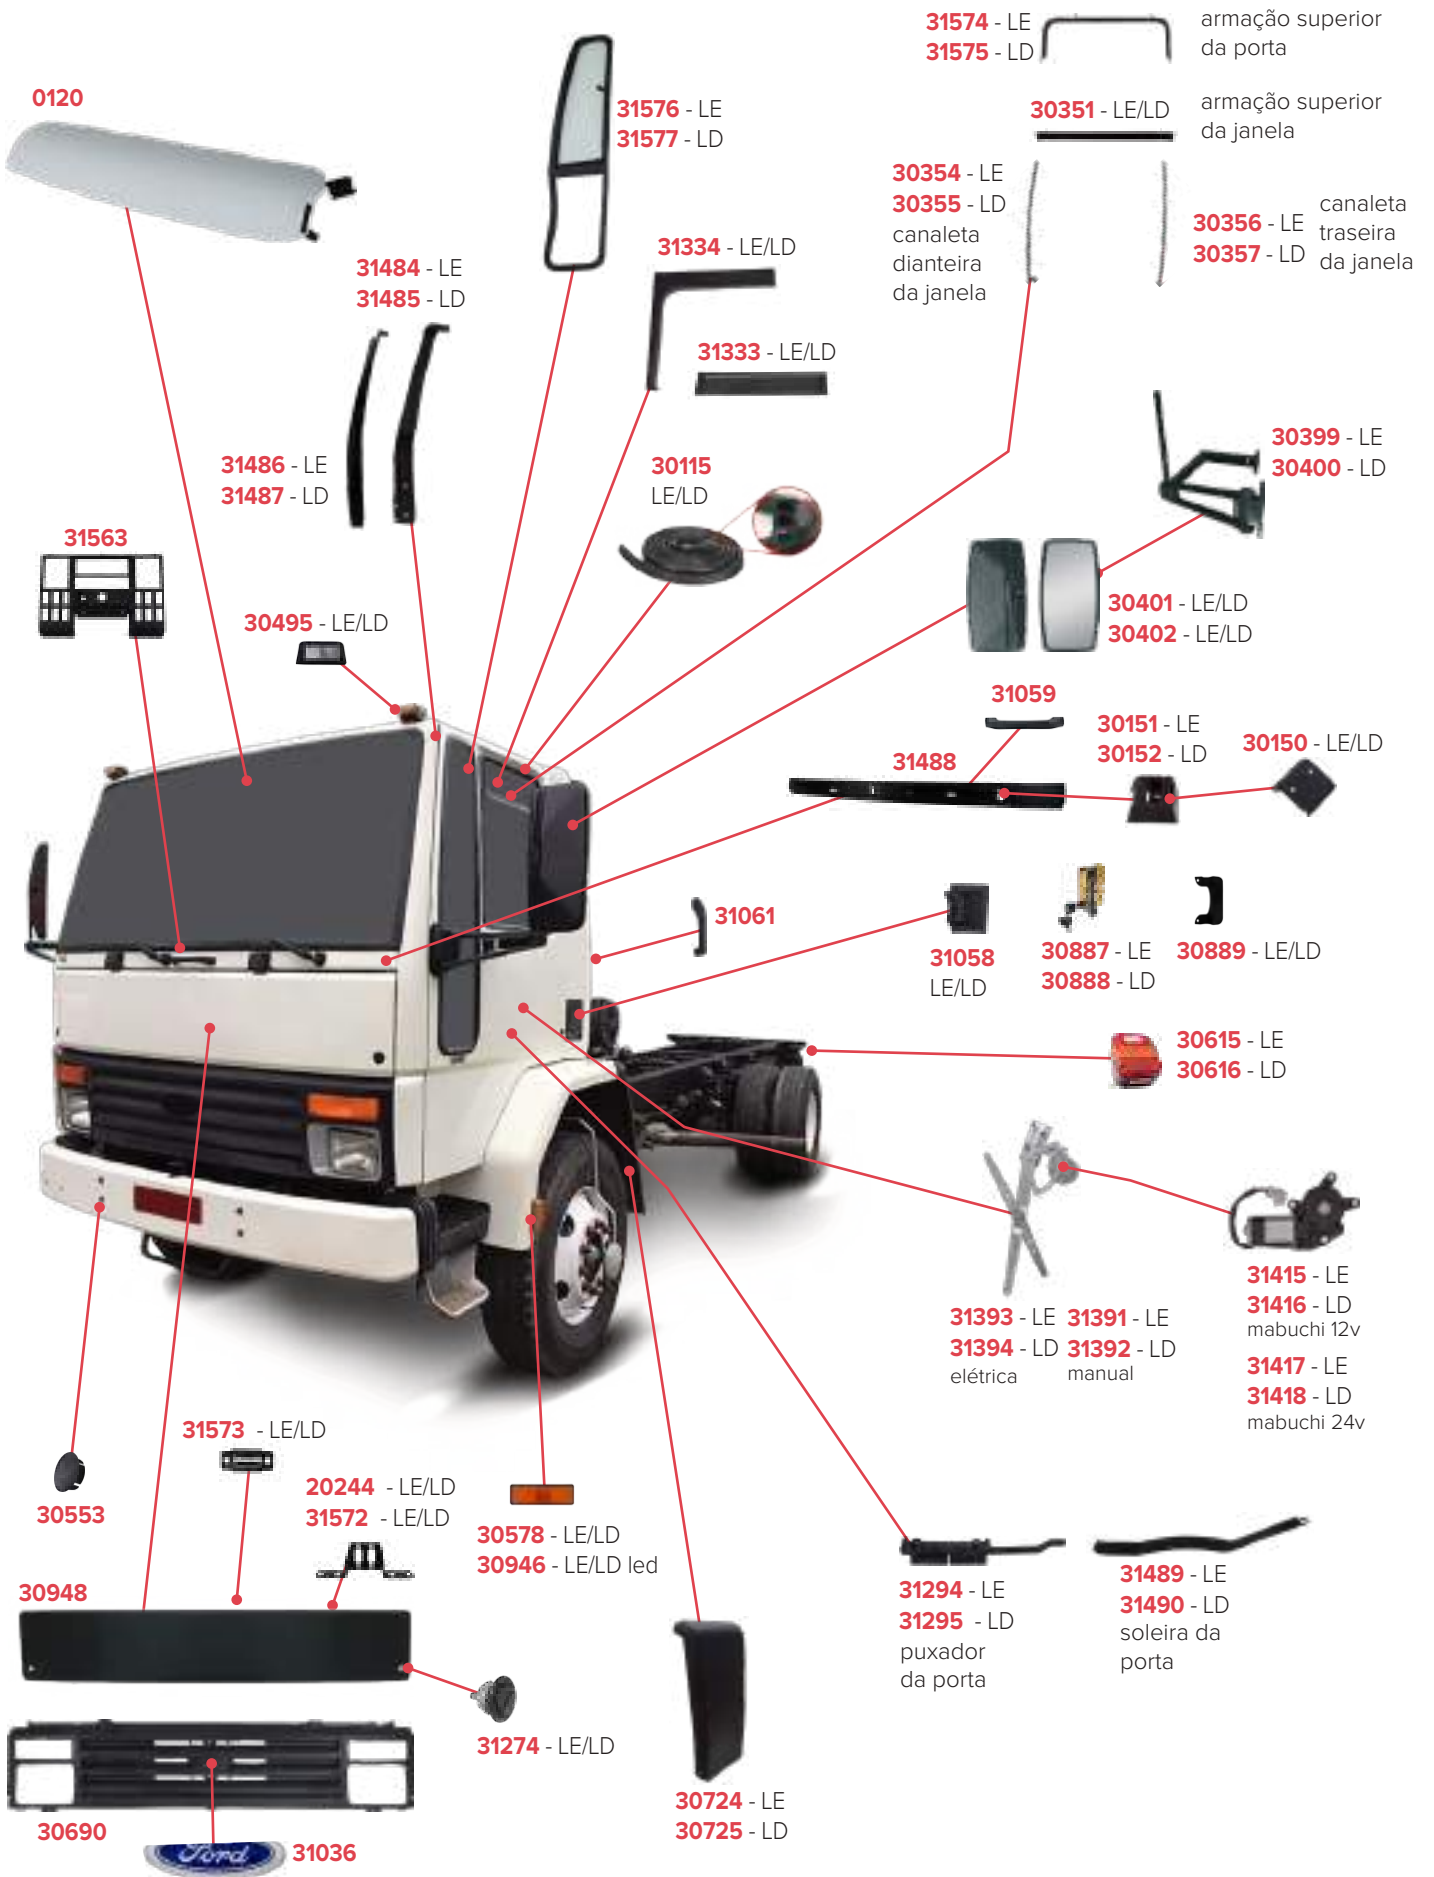

PEÇAS COMPATÍVEIS COM VEÍCULO FORD ANTIGO