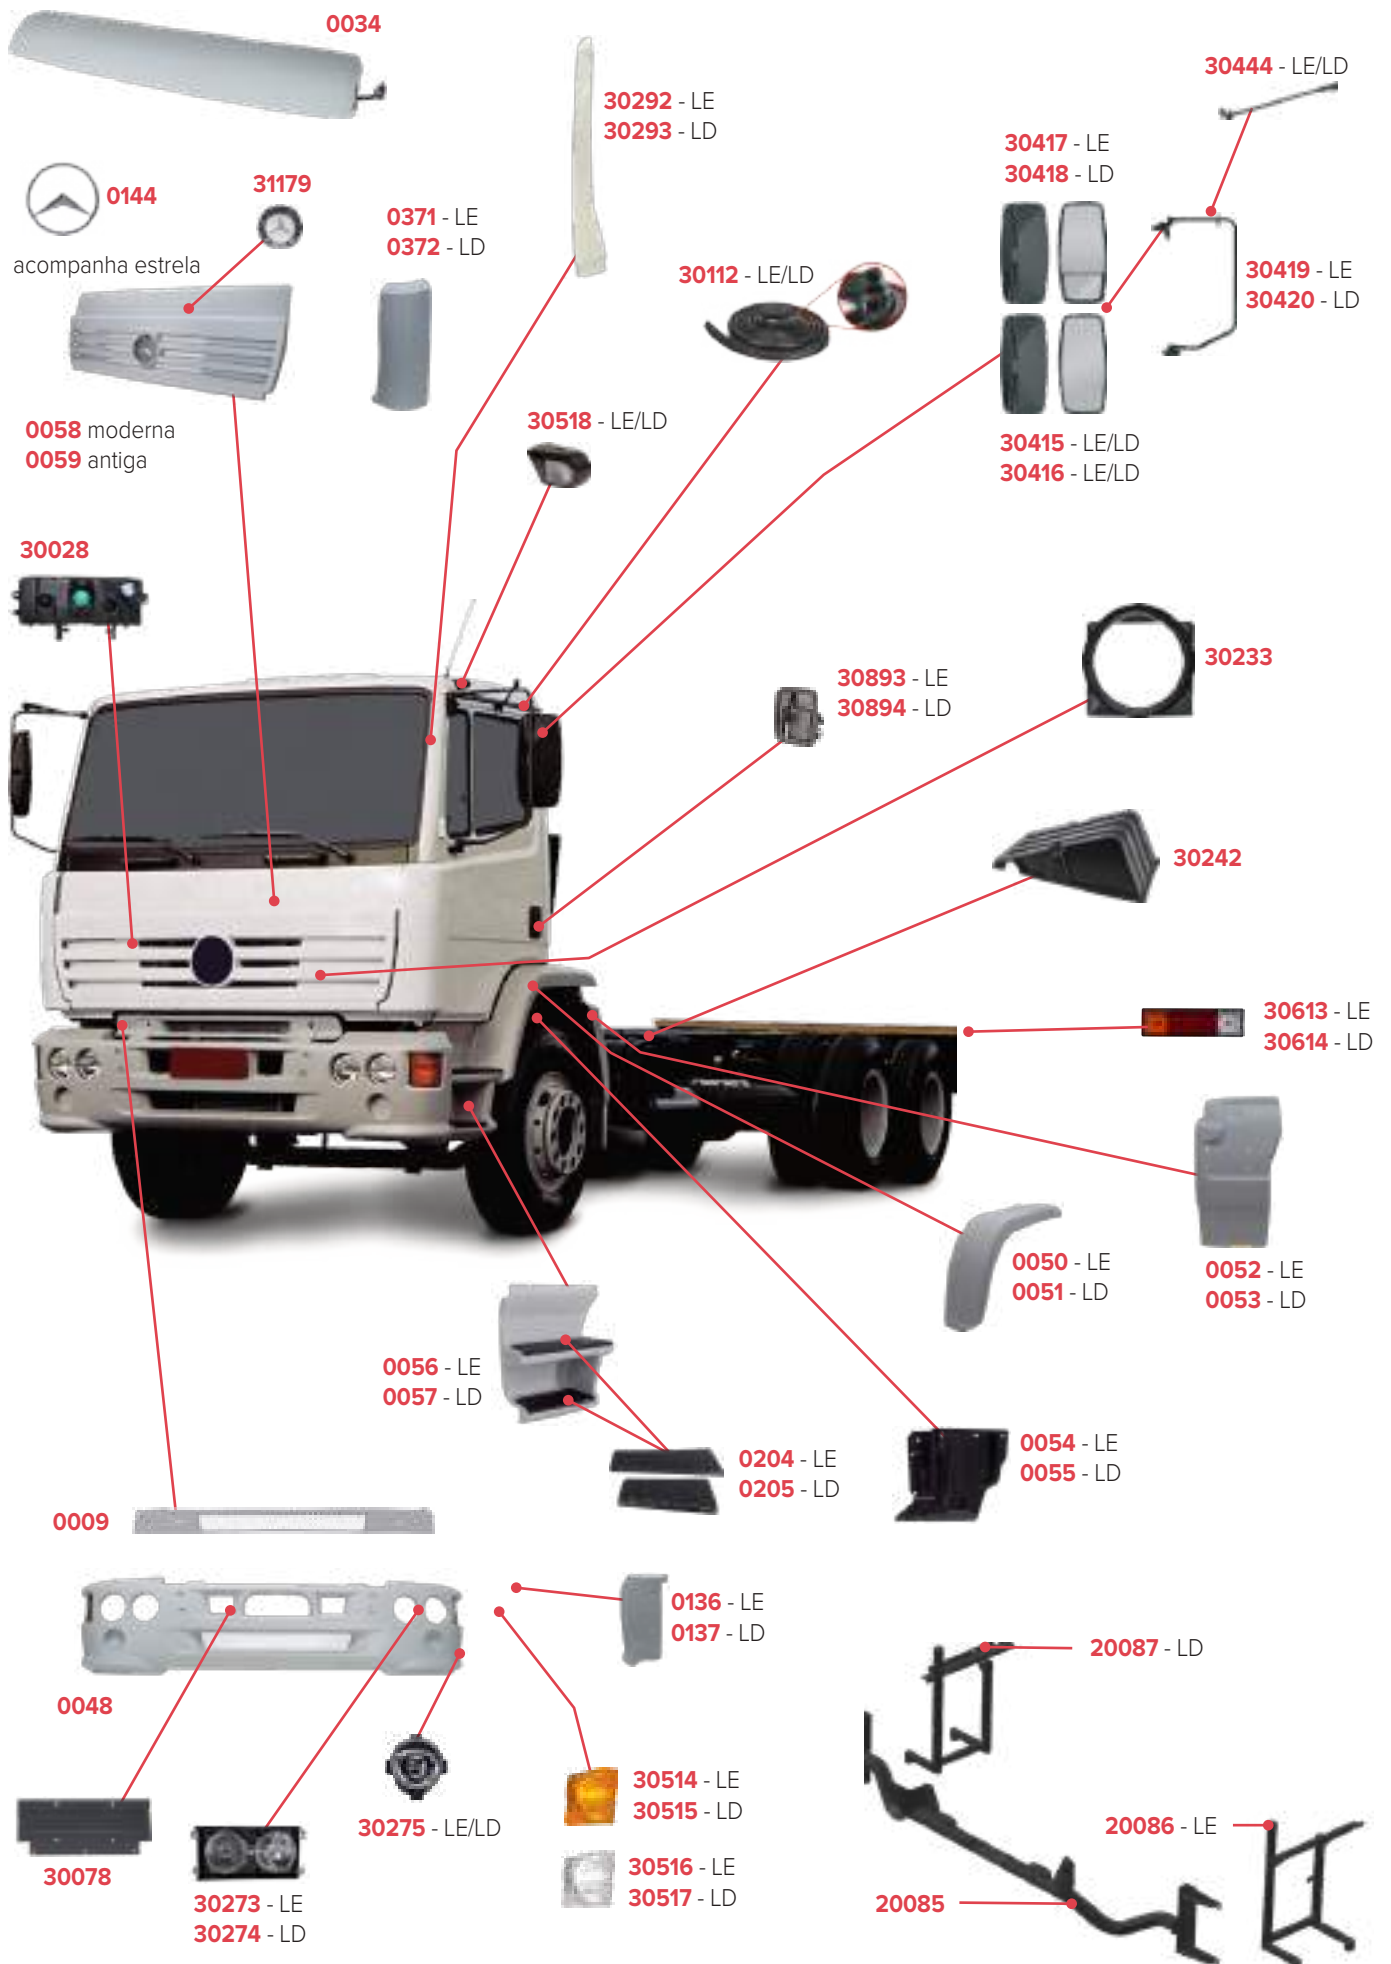

# PEÇAS COMPATÍVEIS COM VEÍCULO MERCEDES-BENZ 1938 LS

PEÇAS COMPATÍVEIS COM VEÍCULO MERCEDES-BENZ 1634

# PEÇAS COMPATÍVEIS COM VEÍCULO MERCEDES-BENZ 1720

**PEÇAS COMPATÍVEIS COM VEÍCULO MERCEDES-BENZ ATEGO 2013/2023**