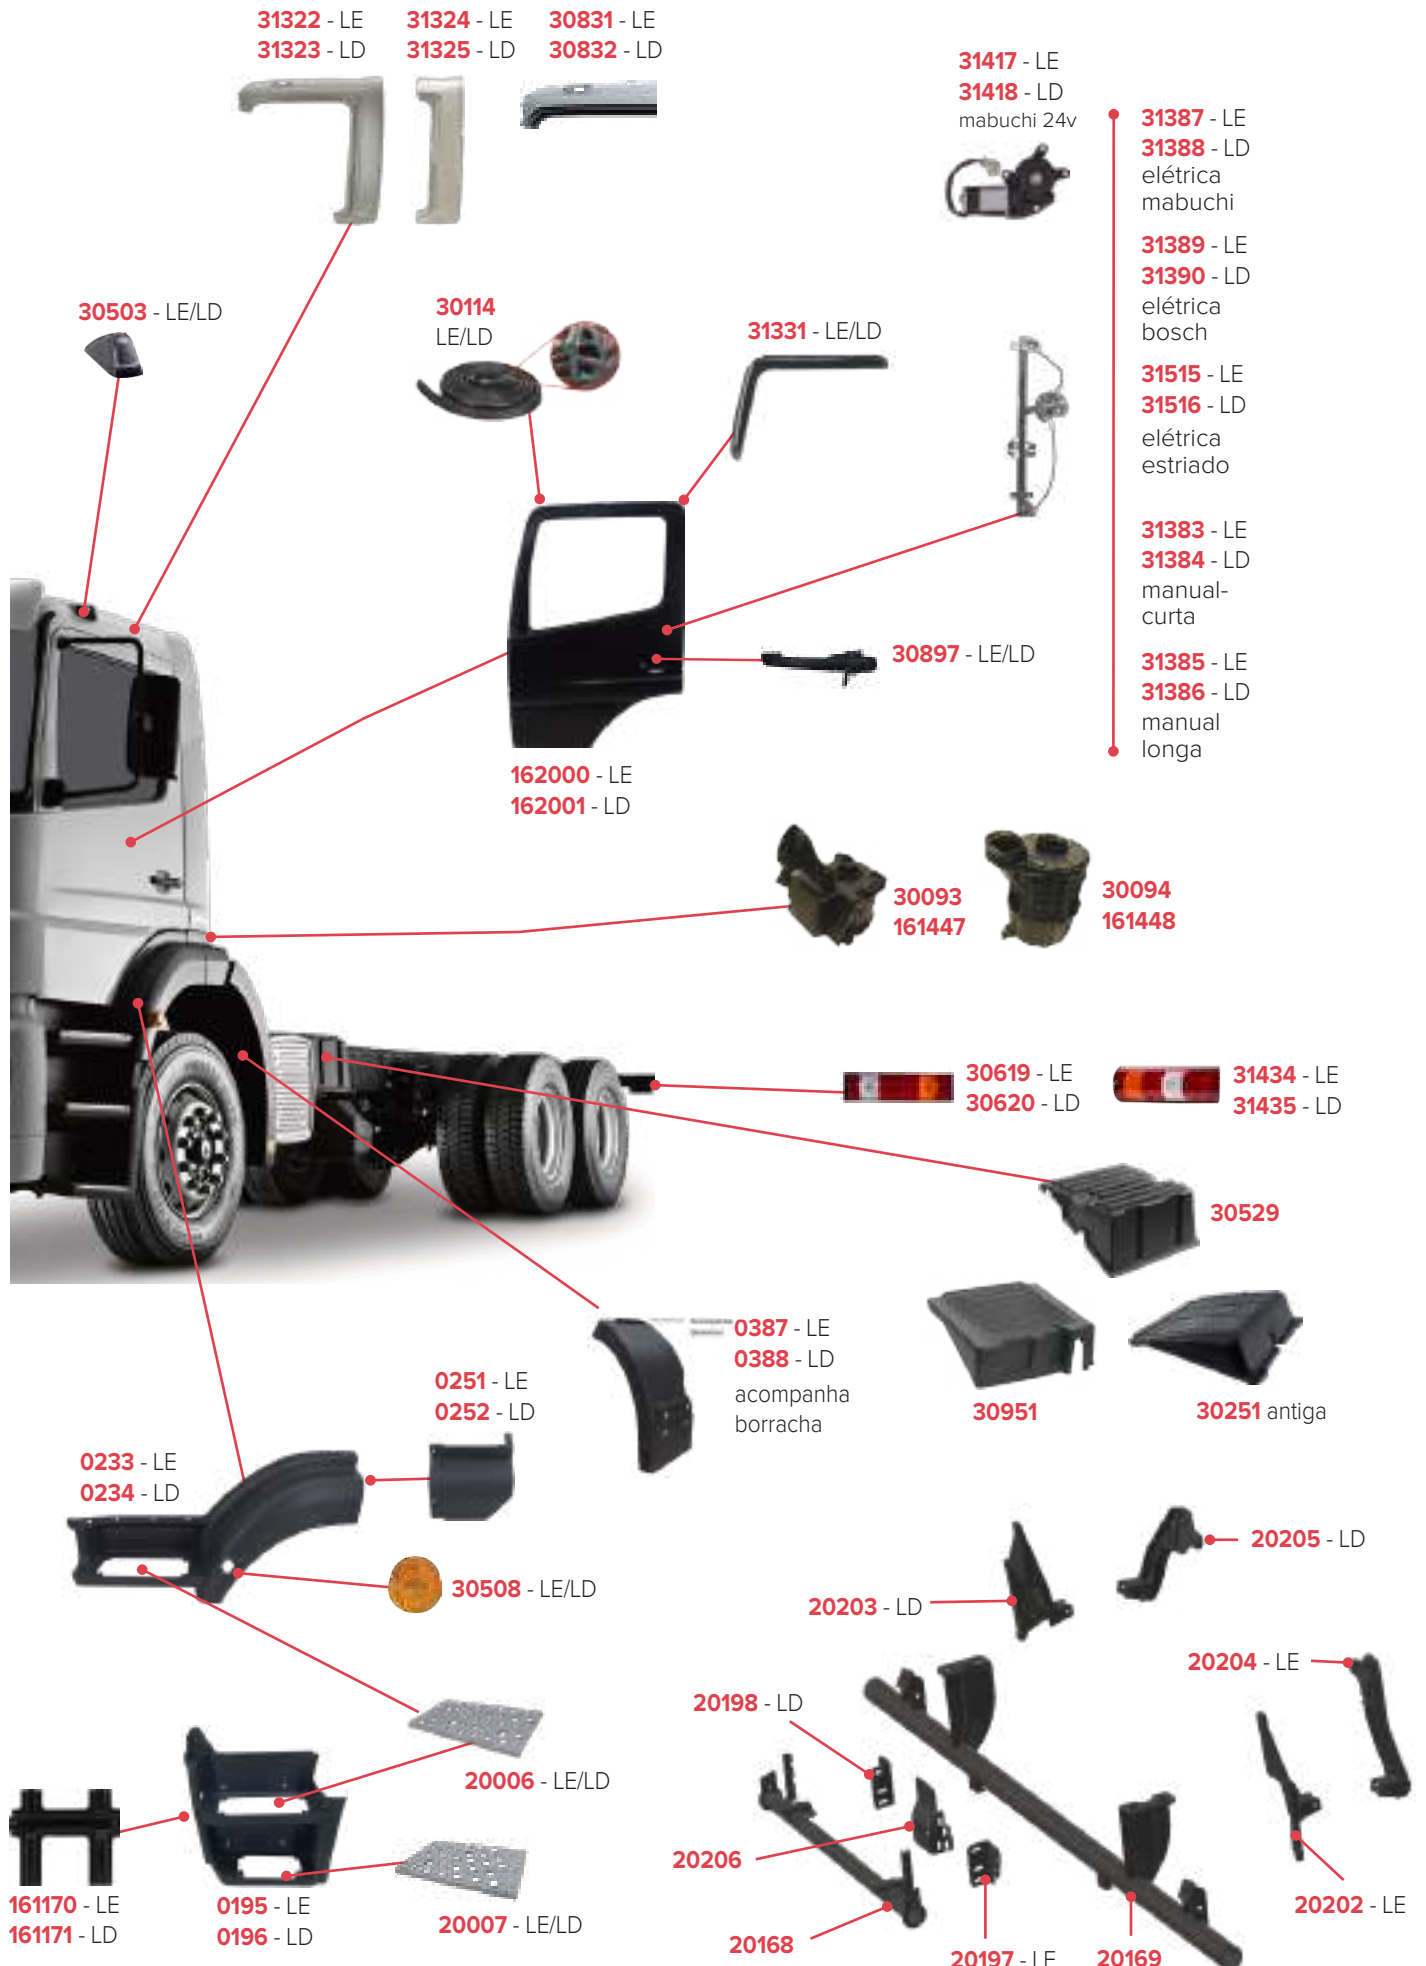

PEÇAS COMPATÍVEIS COM VEÍCULO MERCEDES-BENZ AXOR 1933 CABINE SIMPLES