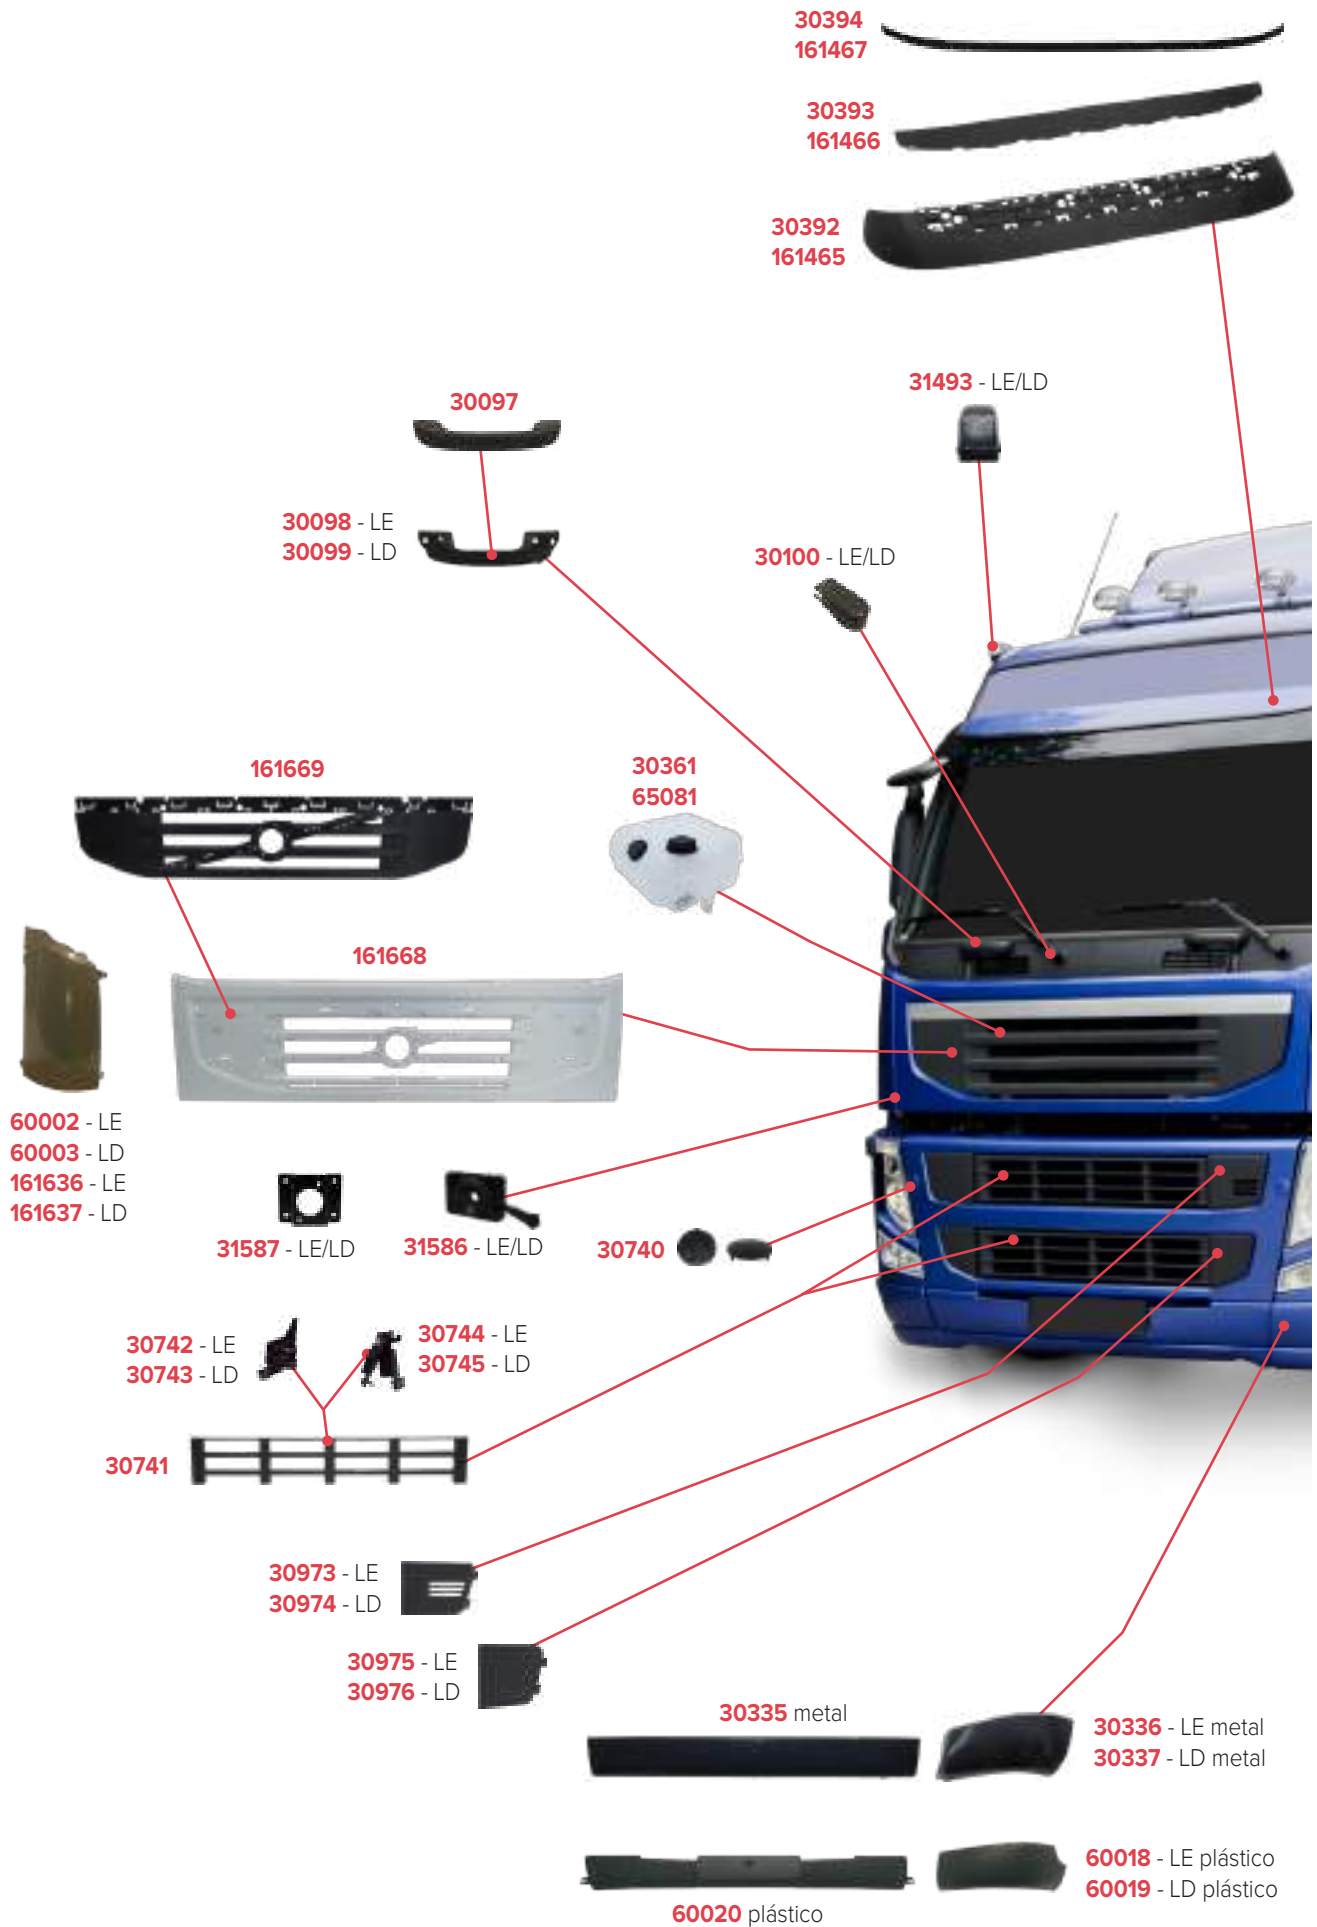

# PEÇAS COMPATÍVEIS COM VEÍCULO VOLKSWAGEN CONSTELLATION ROBUST

**PEÇAS COMPATÍVEIS COM VEÍCULO VOLKSWAGEN CONSTELLATION ROBUST**

**PEÇAS COMPATÍVEIS COM VEÍCULO VLV VM FORA DE ESTRADA**

PEÇAS COMPATÍVEIS COM VEÍCULO VLV FM 2016