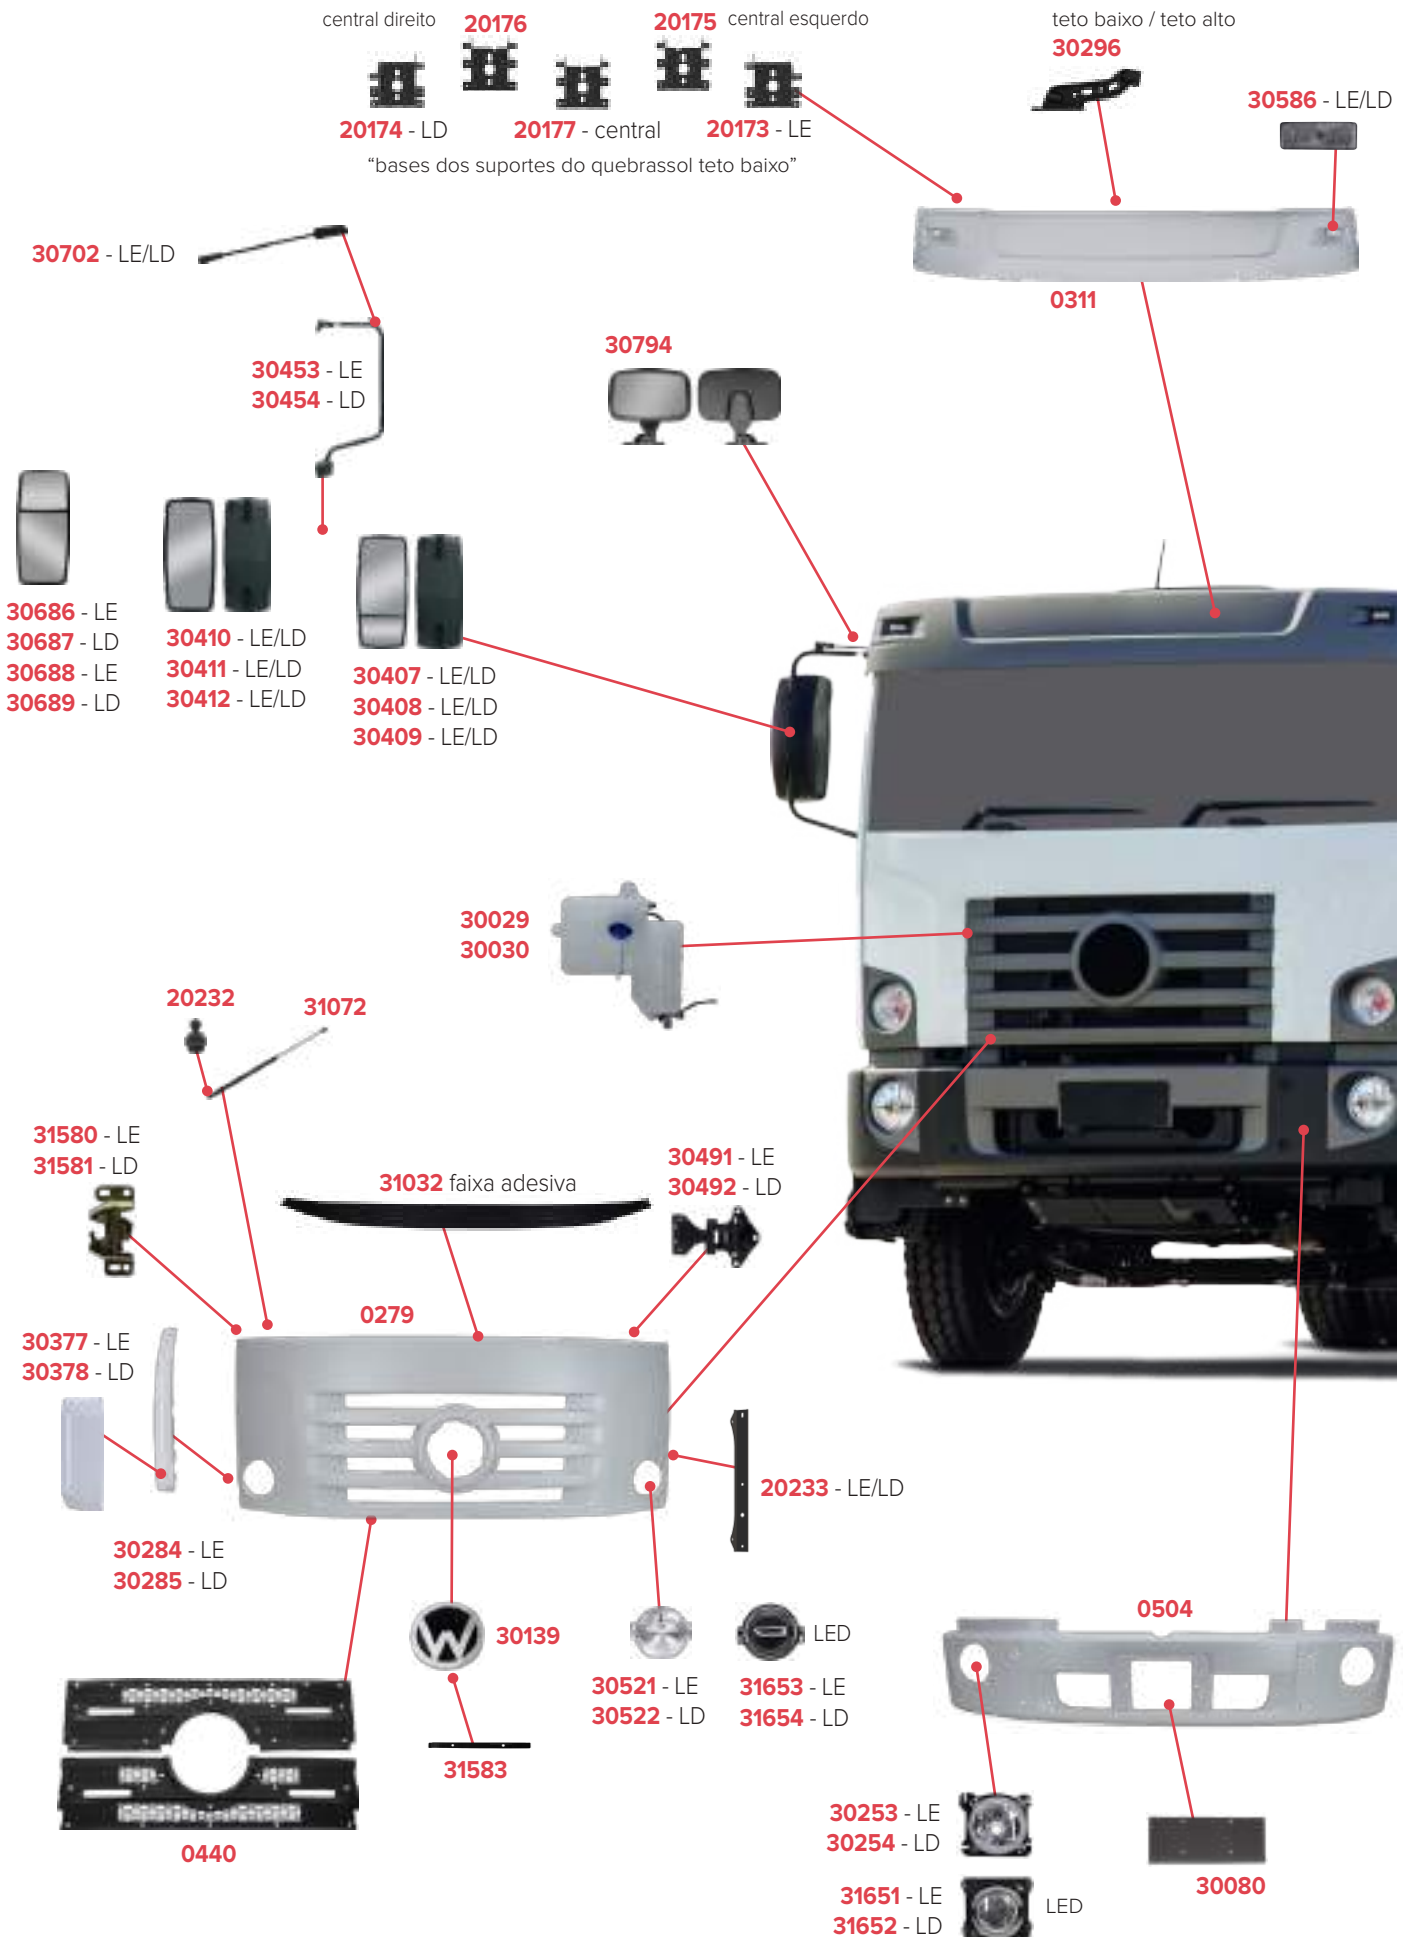

PEÇAS COMPATÍVEIS COM VEÍCULO VOLKSWAGEN CONSTELLATION COMPACTOR