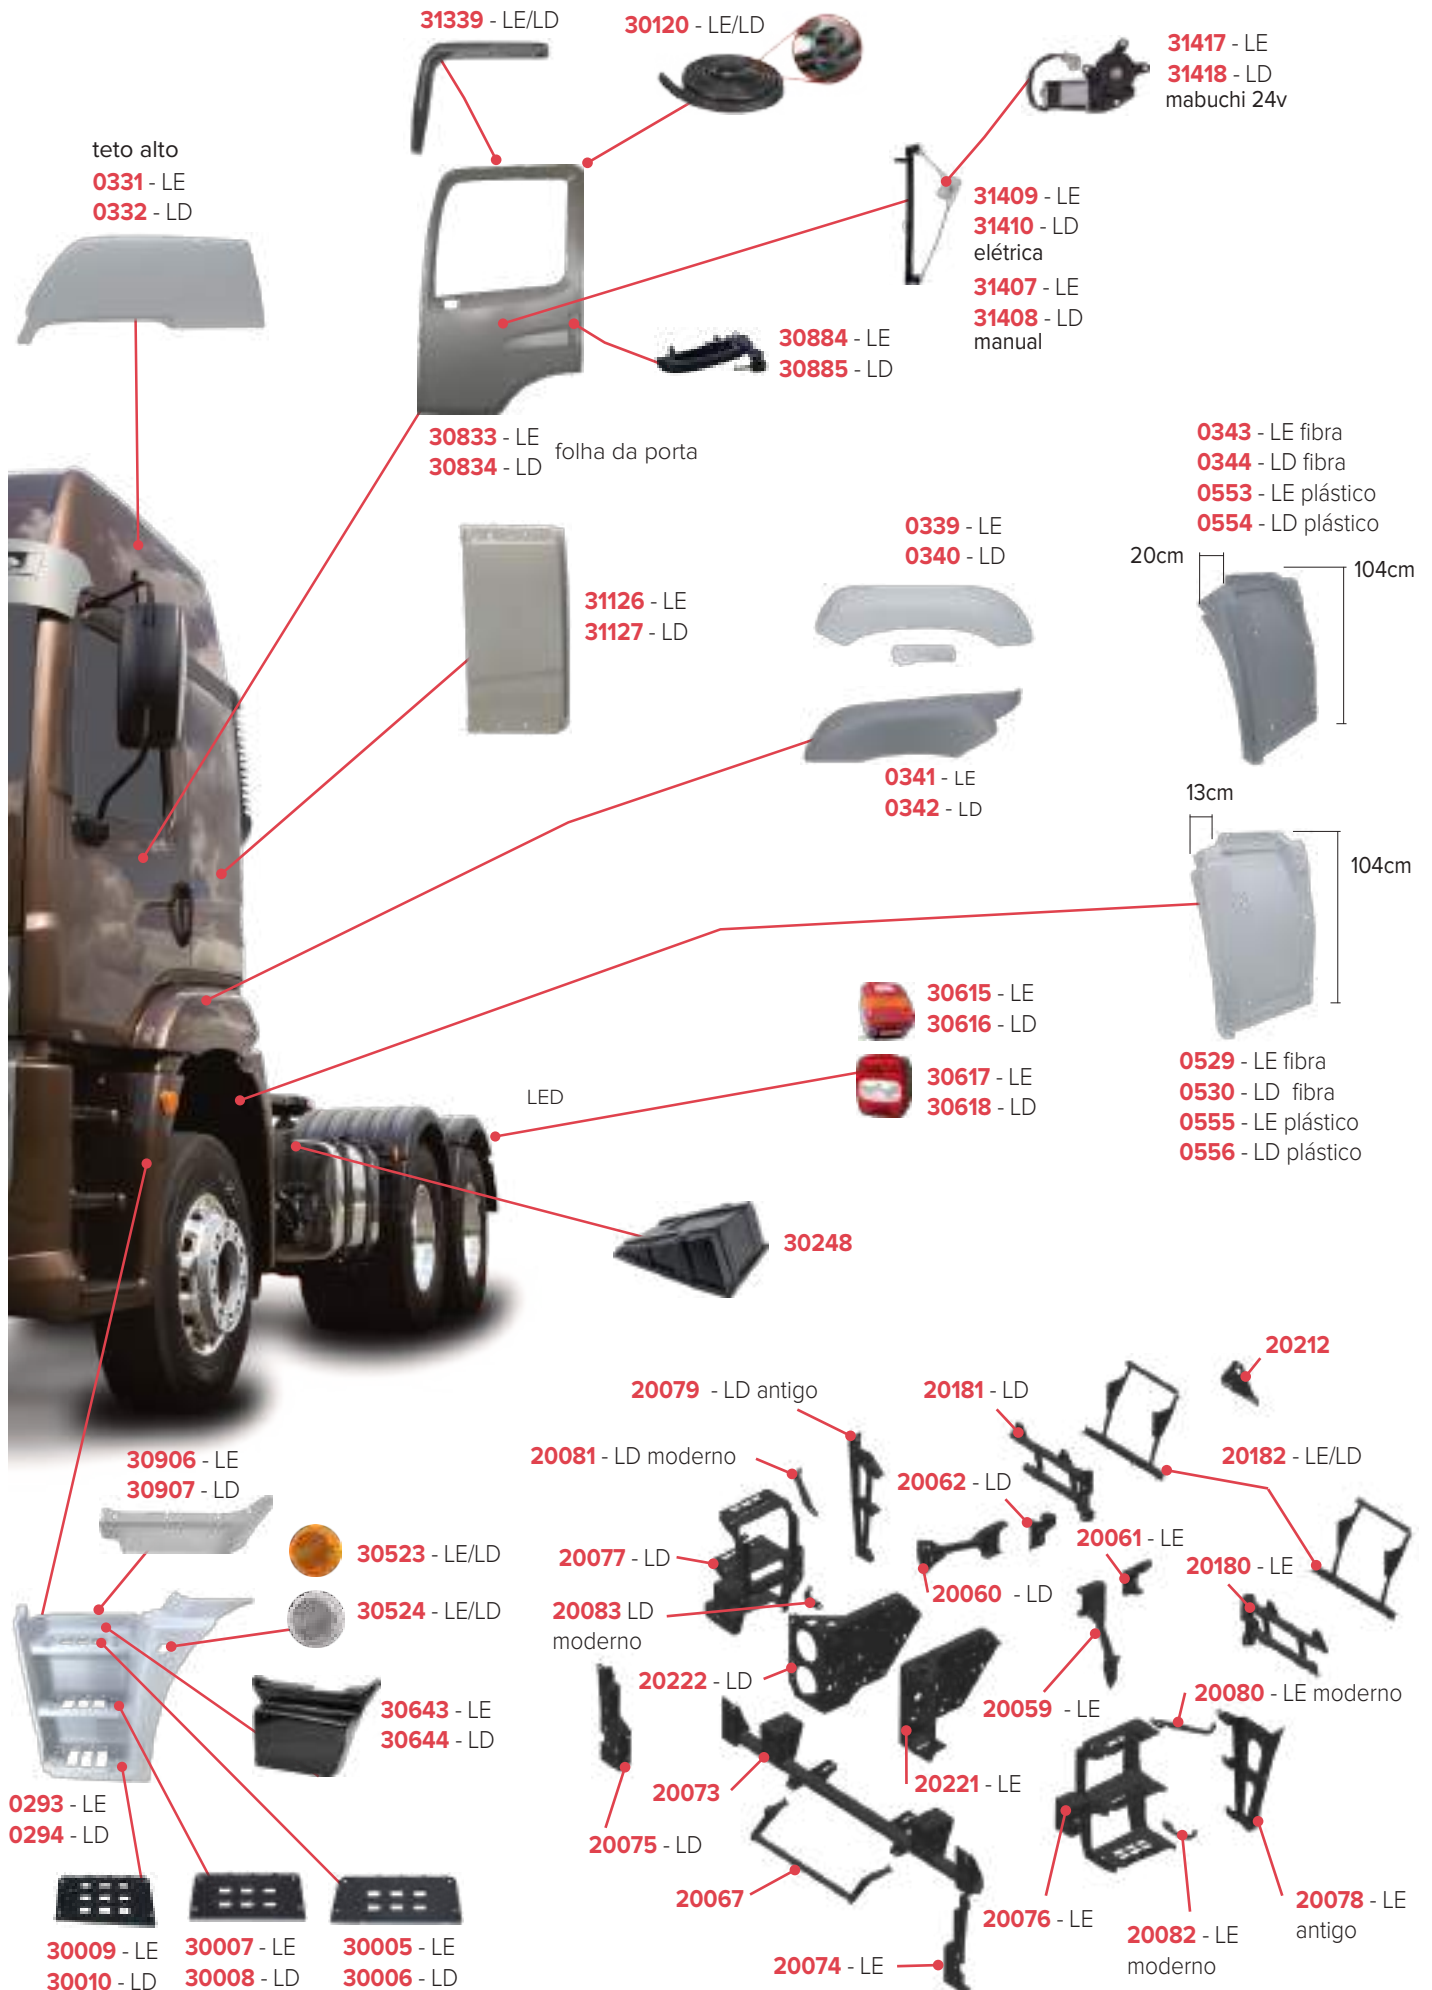

PEÇAS COMPATÍVEIS COM VEÍCULO VOLKSWAGEN CONSTELLATION 19-370