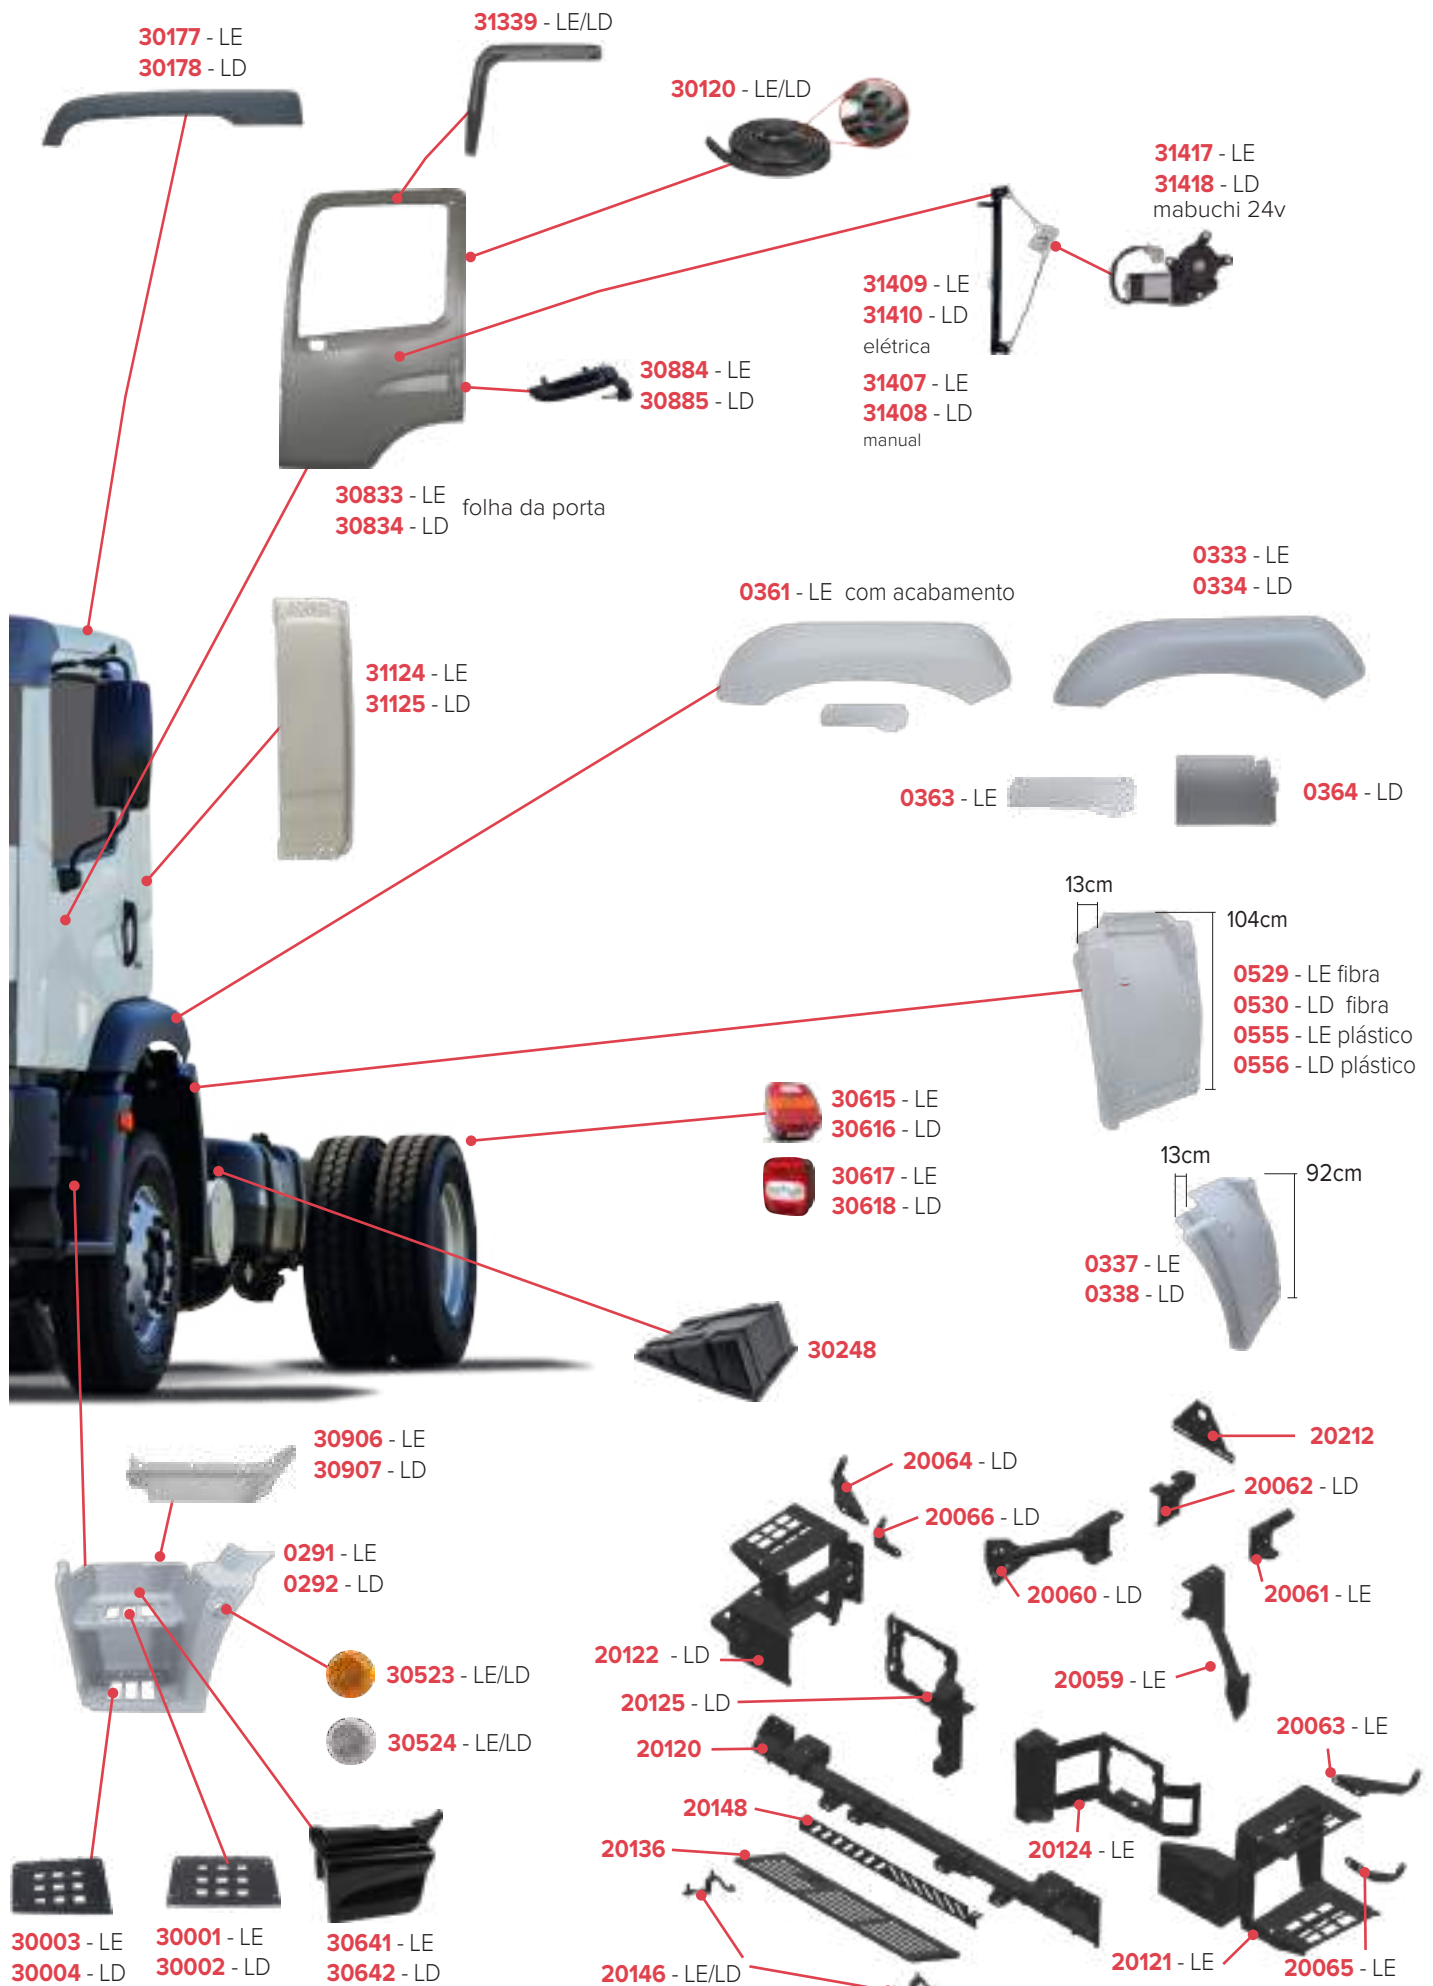

PEÇAS COMPATÍVEIS COM VEÍCULO VOLKSWAGEN CONSTELLATION COMPACTOR