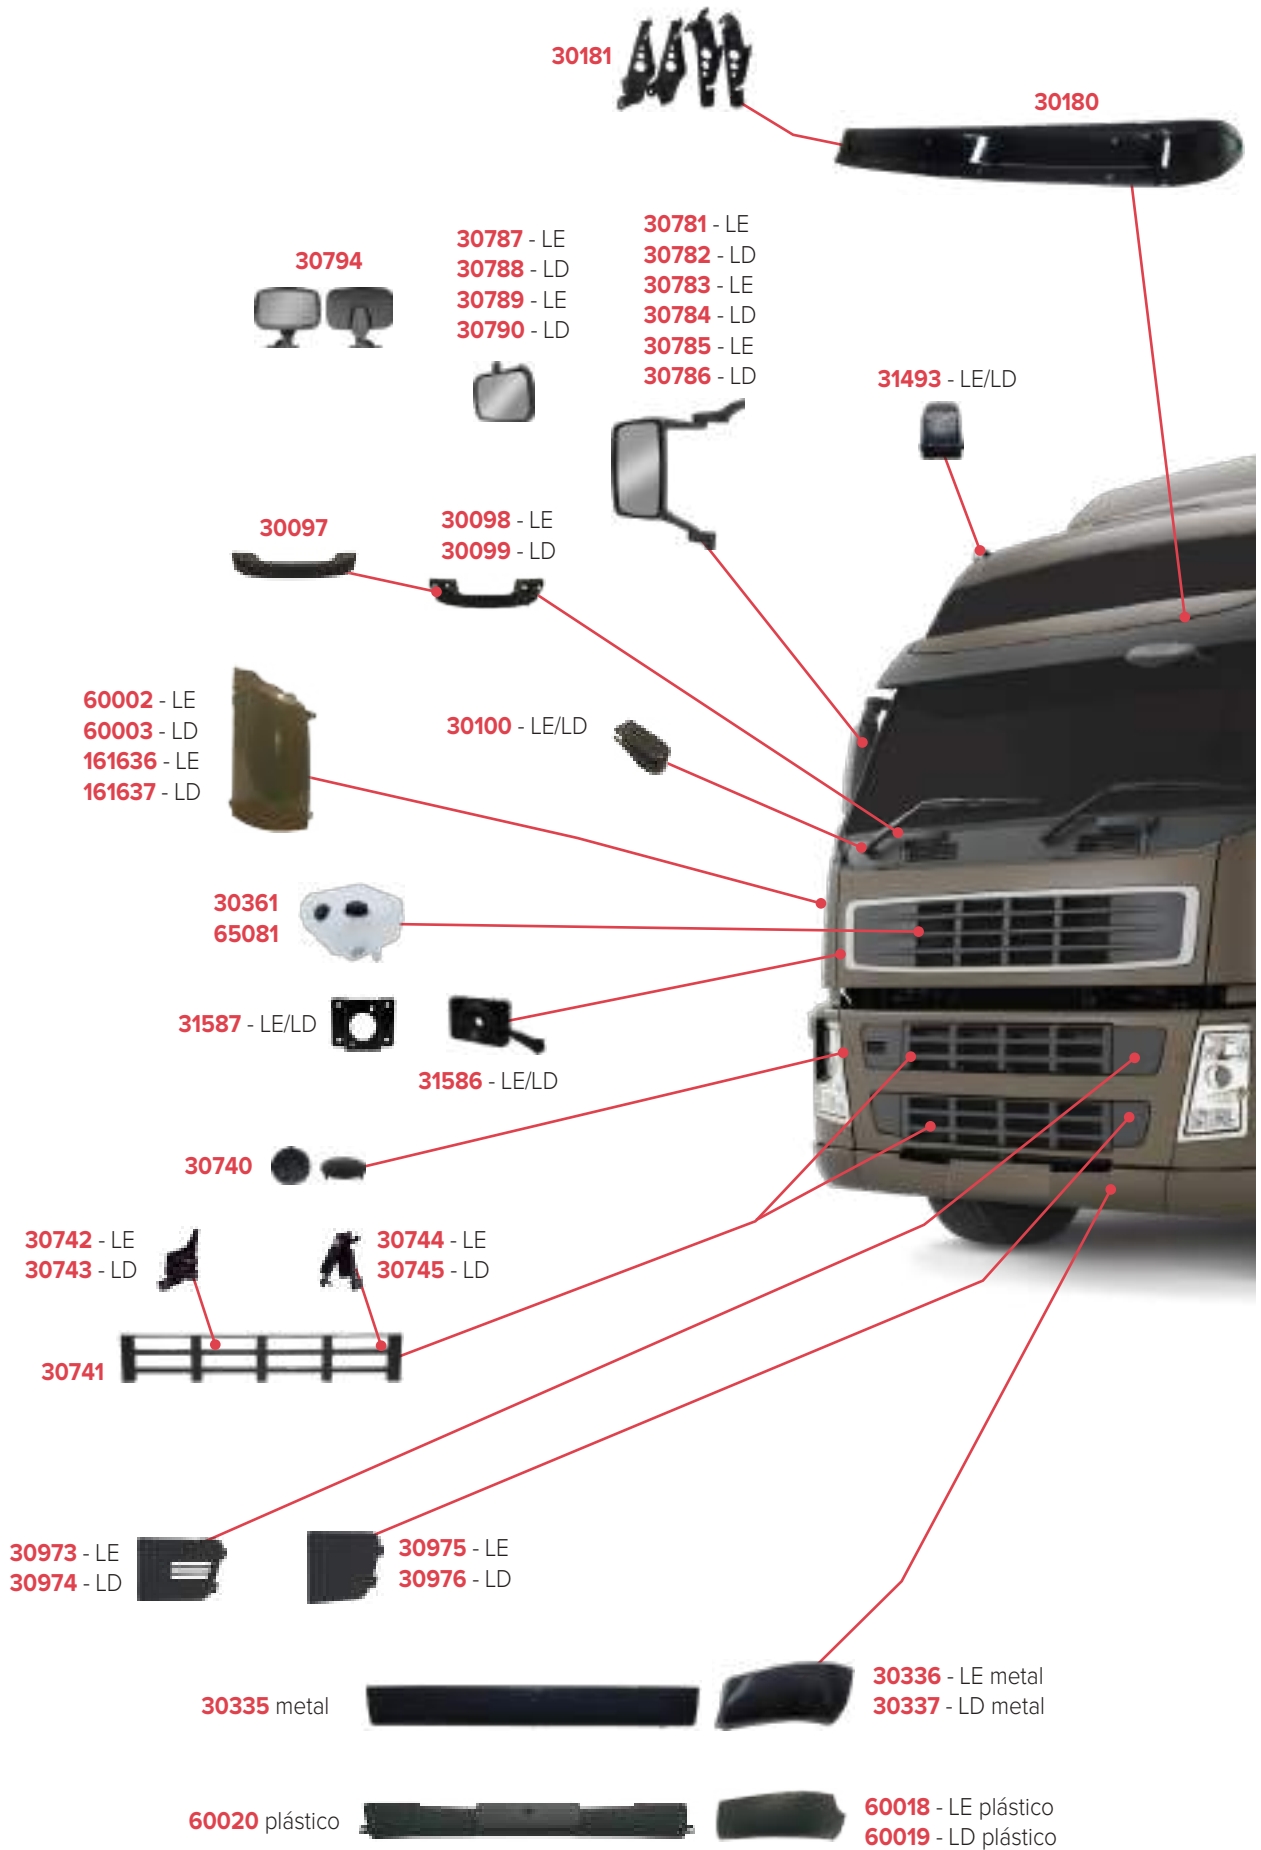

# PEÇAS COMPATÍVEIS COM VEÍCULO VOLKSWAGEN CONSTELLATION ROBUST

**PEÇAS COMPATÍVEIS COM VEÍCULO VOLKSWAGEN CONSTELLATION ROBUST**

**PEÇAS COMPATÍVEIS COM VEÍCULO VLV VM FORA DE ESTRADA**

PEÇAS COMPATÍVEIS COM VEÍCULO VLV FM 2016