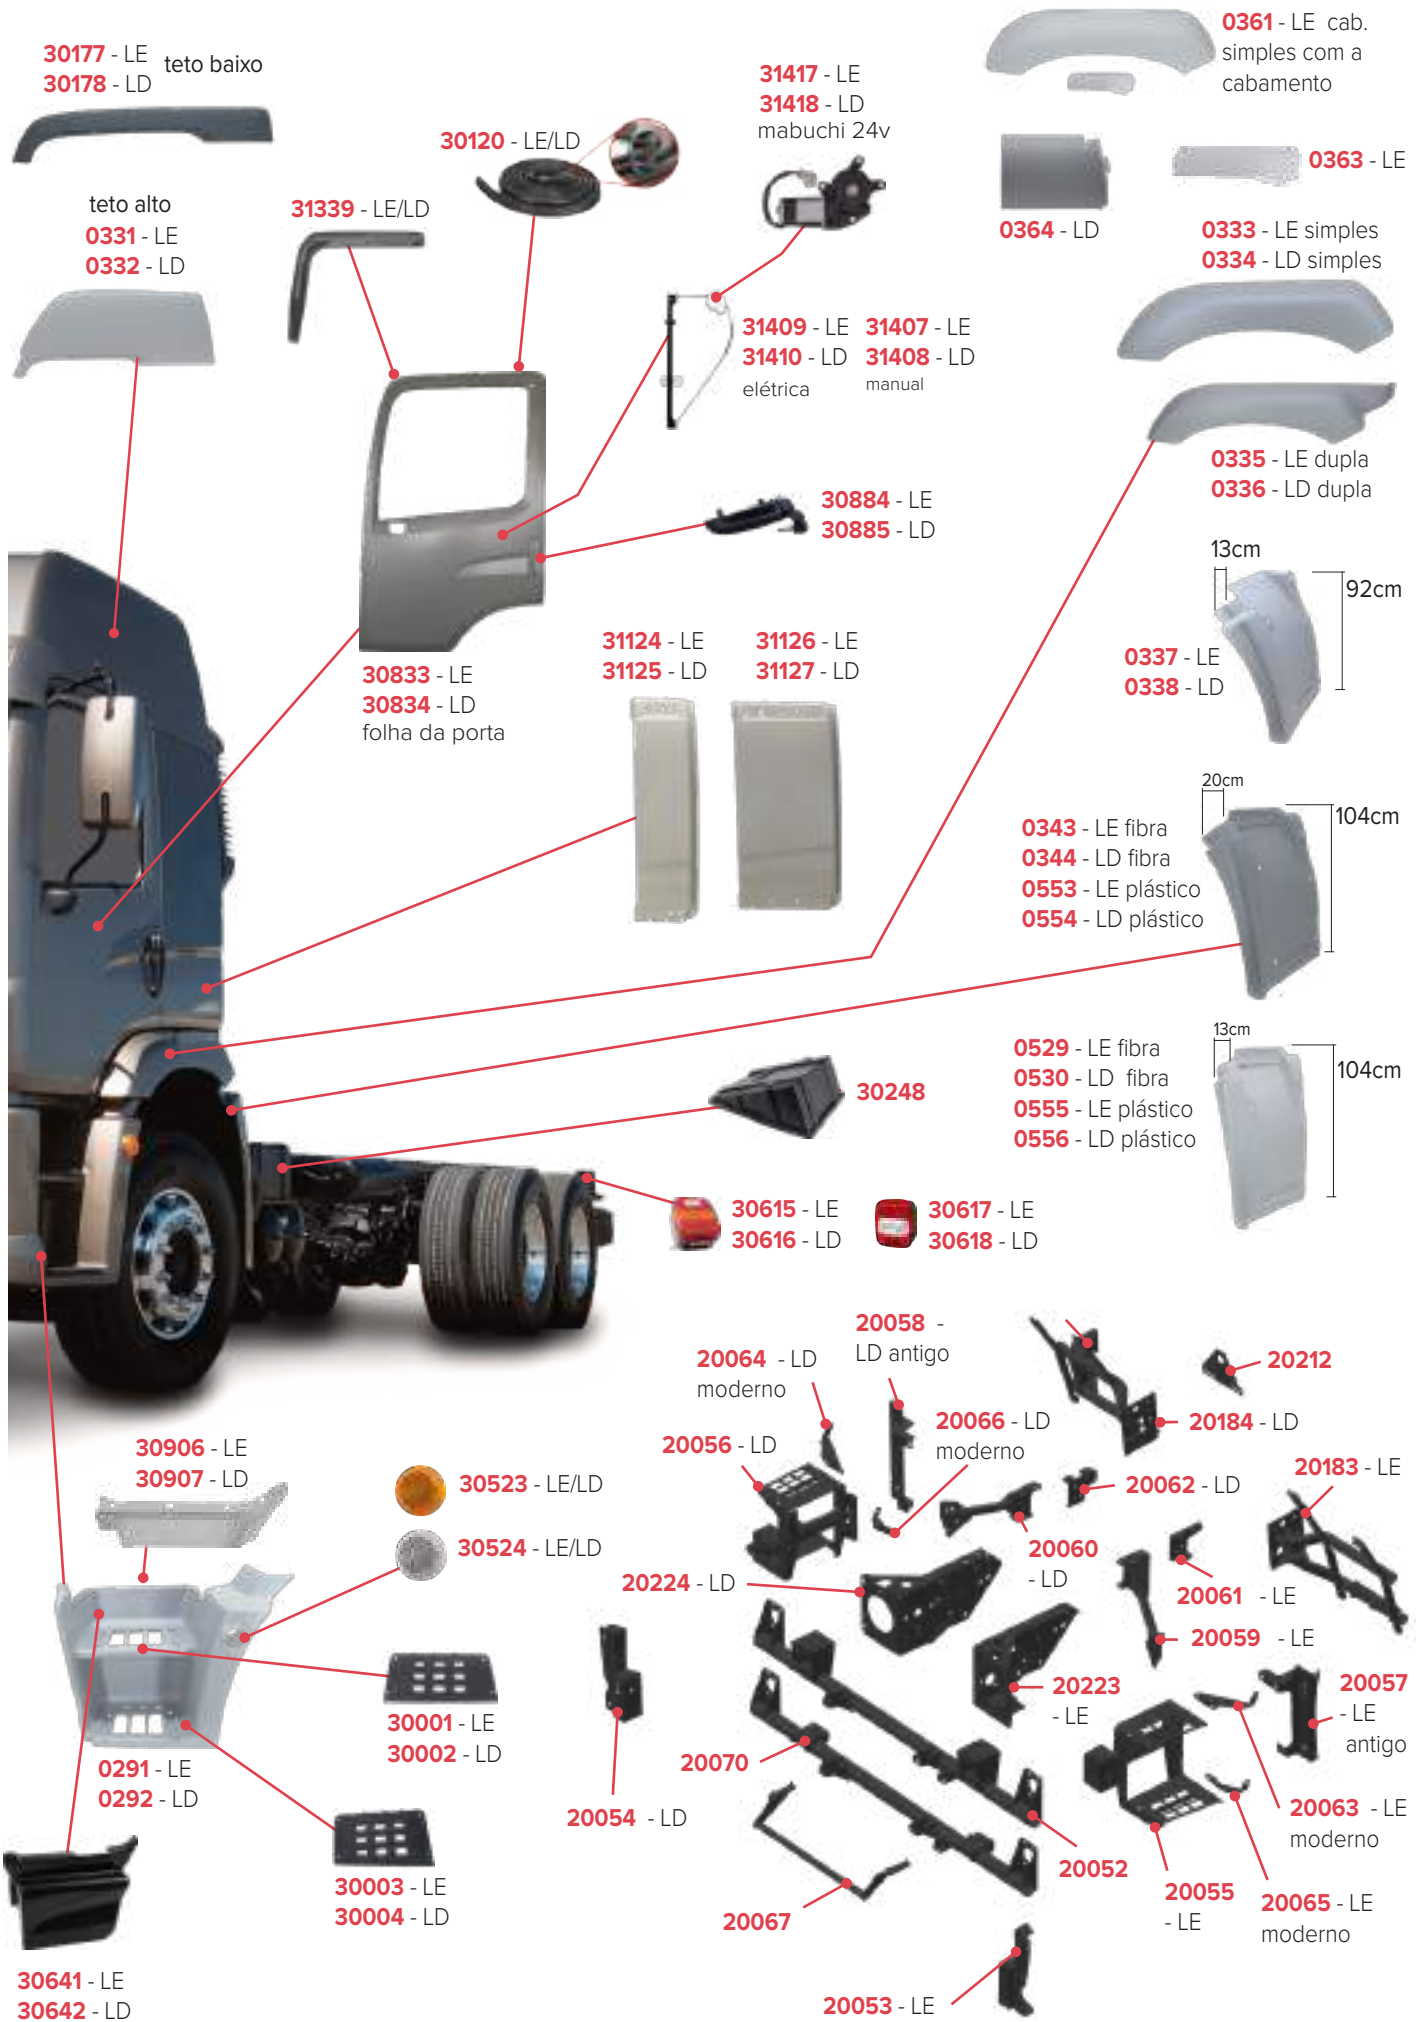

PEÇAS COMPATÍVEIS COM VEÍCULO VOLKSWAGEN CONSTELLATION 24-250