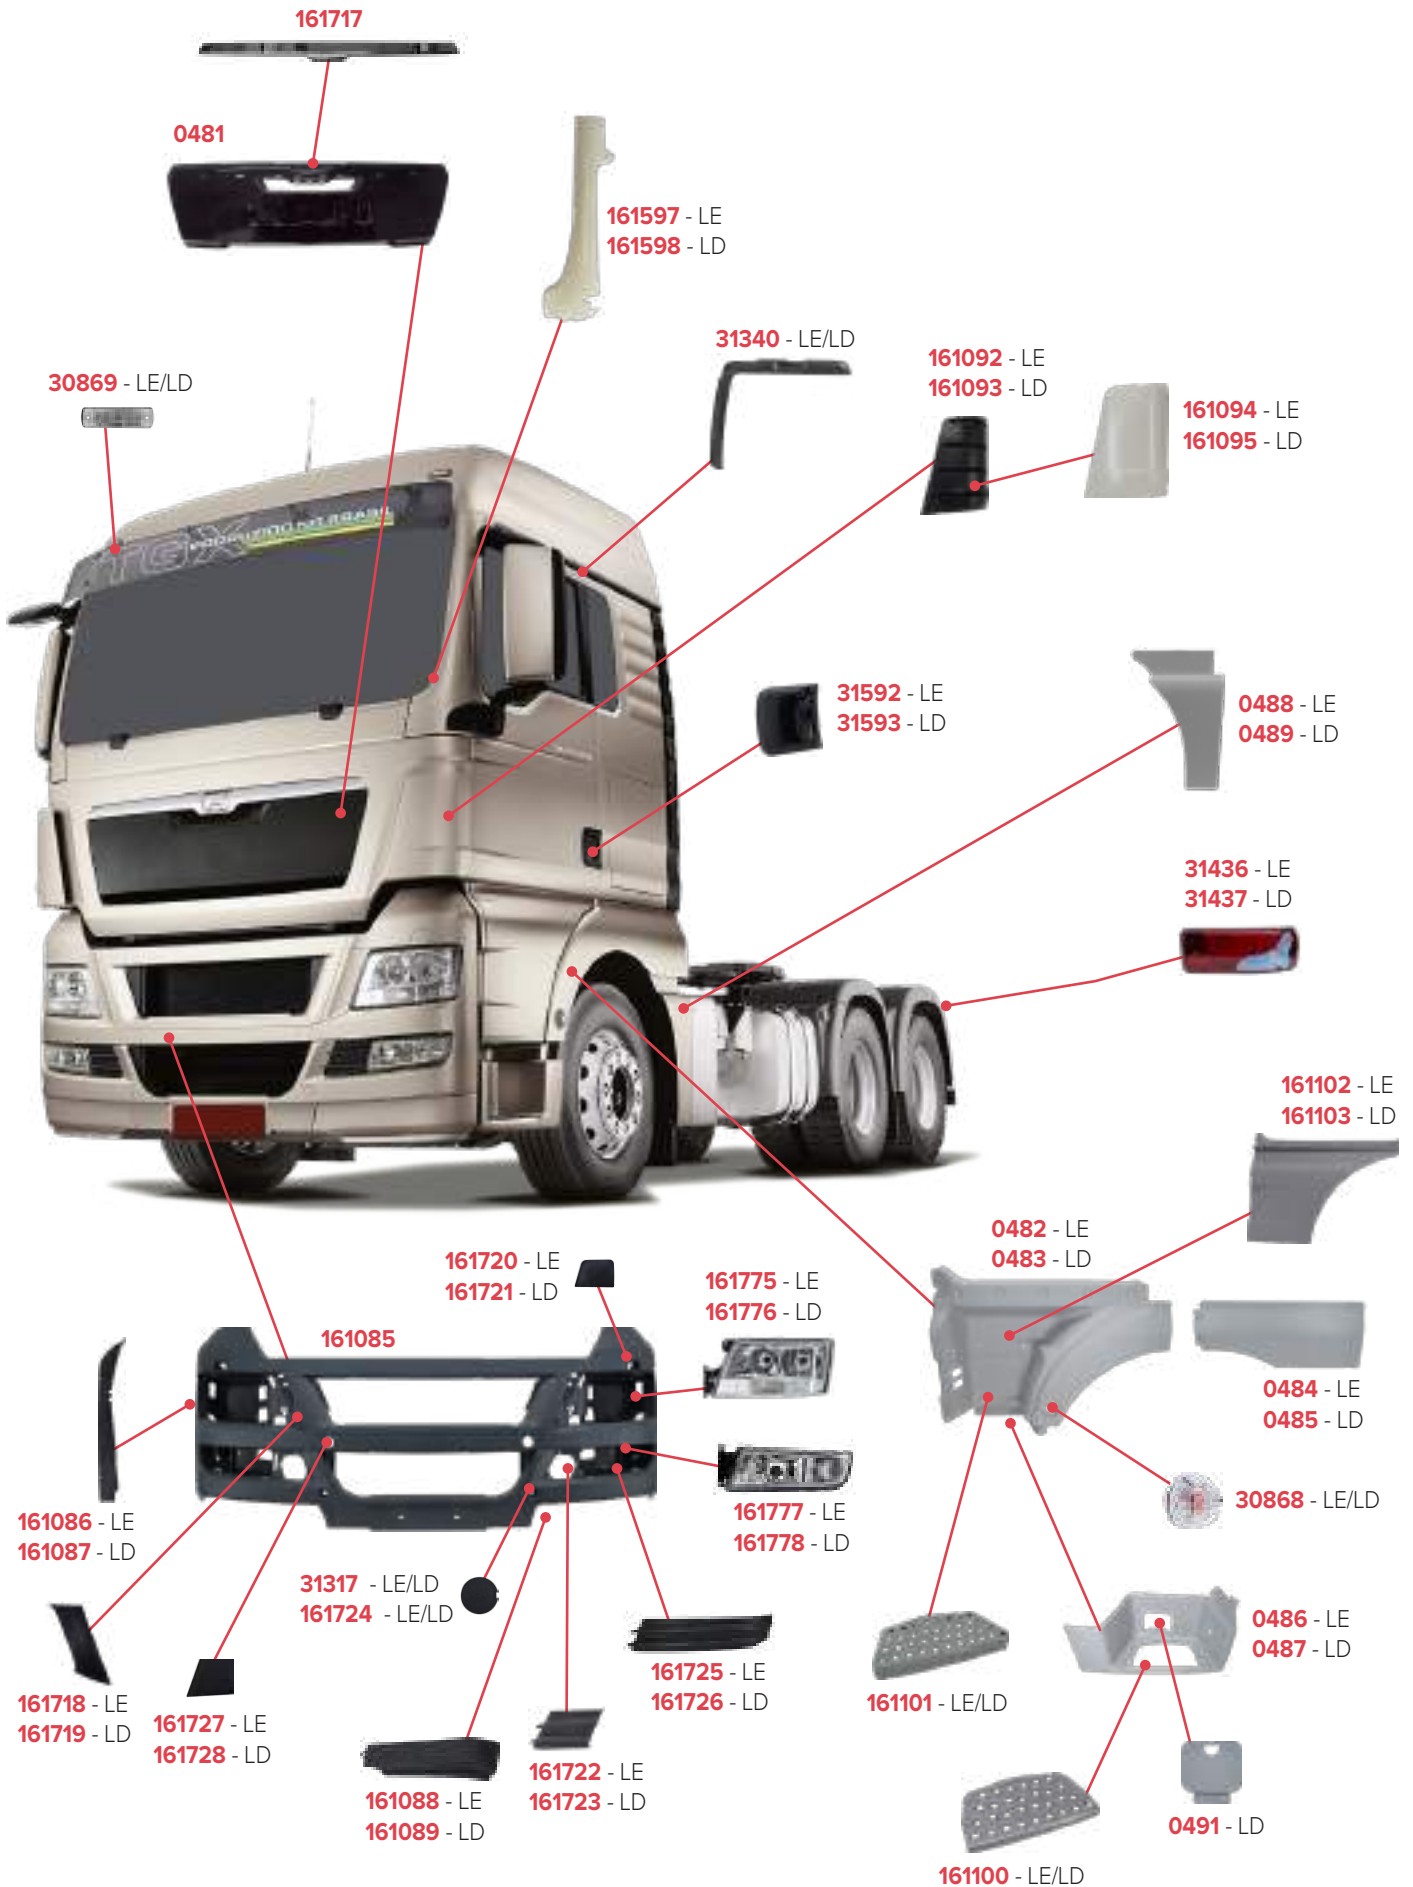

# PEÇAS COMPATÍVEIS COM VEÍCULO VOLKSWAGEN CONSTELLATION ROBUST

**PEÇAS COMPATÍVEIS COM VEÍCULO VOLKSWAGEN CONSTELLATION ROBUST**

**PEÇAS COMPATÍVEIS COM VEÍCULO VLV VM FORA DE ESTRADA**

PEÇAS COMPATÍVEIS COM VEÍCULO VLV FM 2016