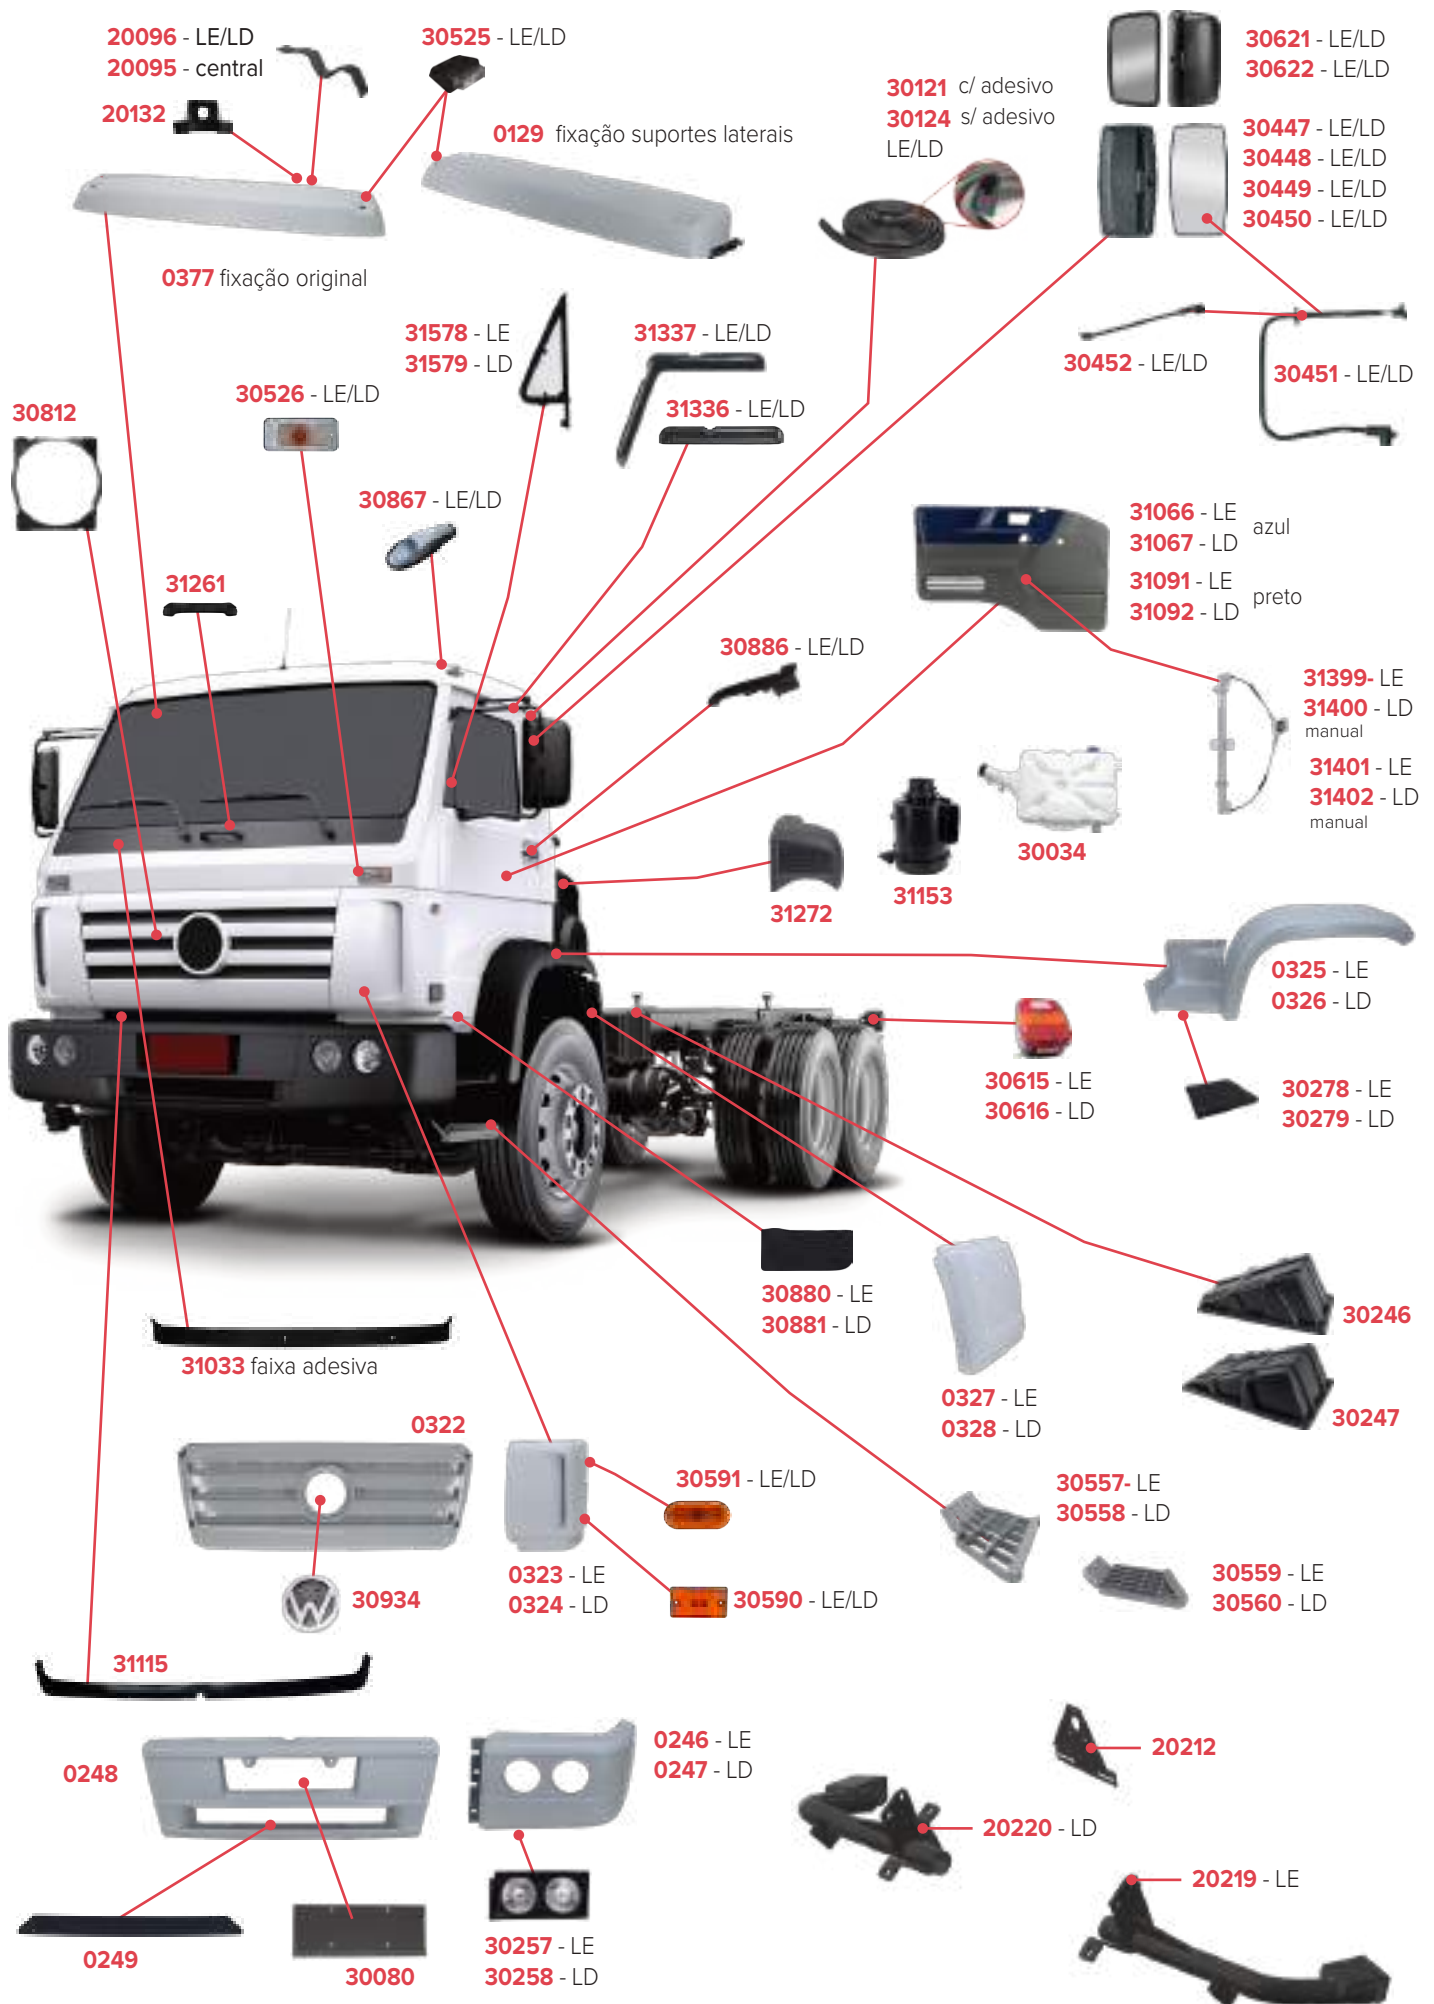

PEÇAS COMPATÍVEIS COM VEÍCULO VOLKSWAGEN WORKER 26-220