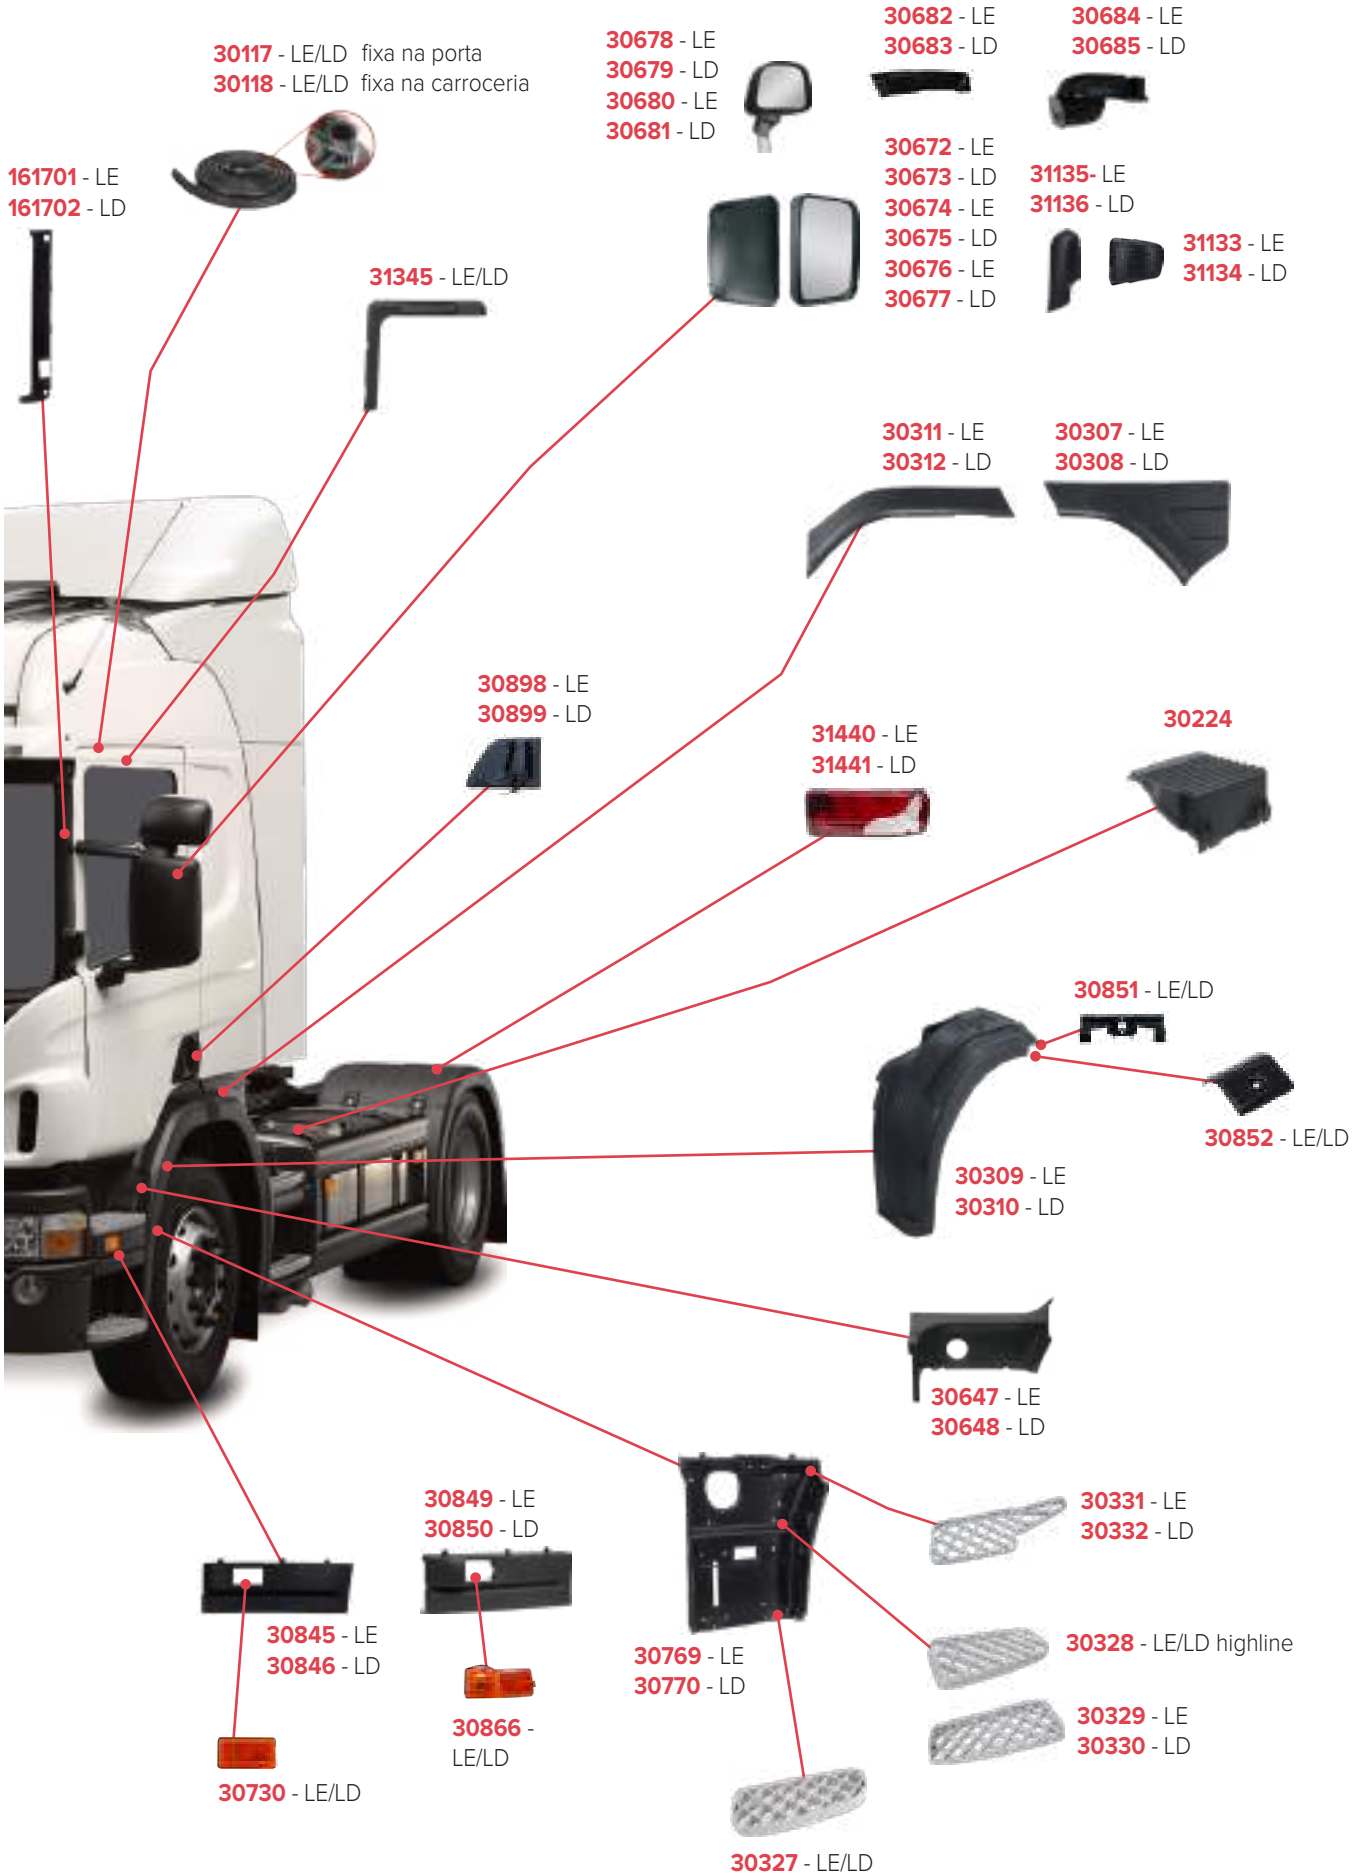

30313 - LE/LD

PEÇAS COMPATÍVEIS COM VEÍCULO SCANIA SÉRIE 4 G

PEÇAS COMPATÍVEIS COM VEÍCULO SCANIA SÉRIE 5 P

PEÇAS COMPATÍVEIS COM VEÍCULO SCANIA SÉRIE 5 G

PEÇAS COMPATÍVEIS COM VEÍCULO SCANIA SÉRIE 5 G

PEÇAS COMPATÍVEIS COM VEÍCULO SCANIA SÉRIE 6 G