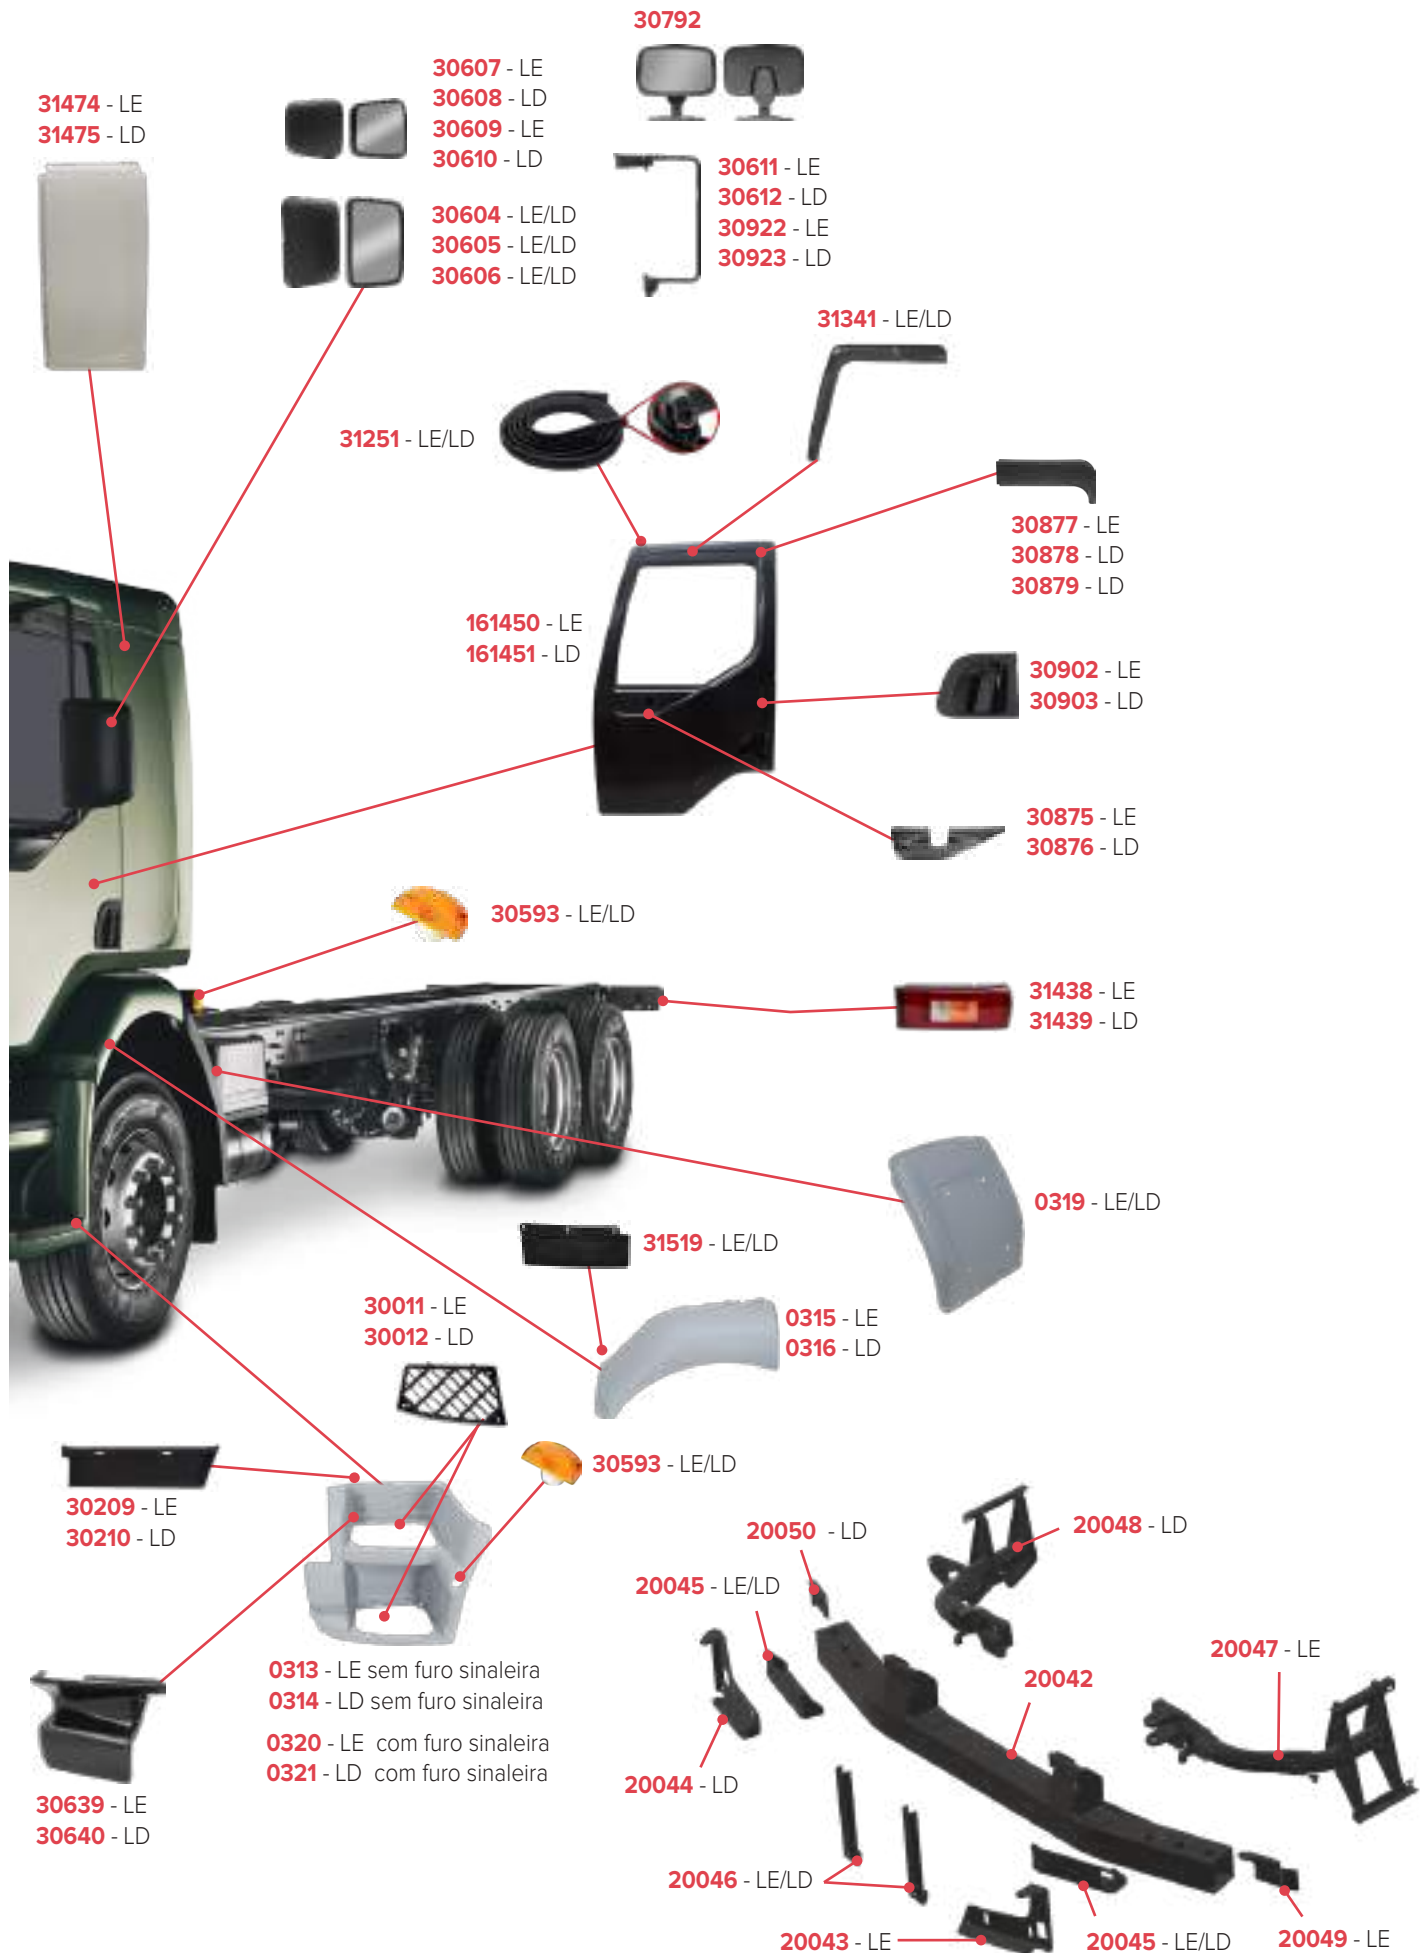

# PEÇAS COMPATÍVEIS COM VEÍCULO VOLKSWAGEN CONSTELLATION ROBUST

**PEÇAS COMPATÍVEIS COM VEÍCULO VOLKSWAGEN CONSTELLATION ROBUST**

**PEÇAS COMPATÍVEIS COM VEÍCULO VLV VM FORA DE ESTRADA**

PEÇAS COMPATÍVEIS COM VEÍCULO VLV FM 2016