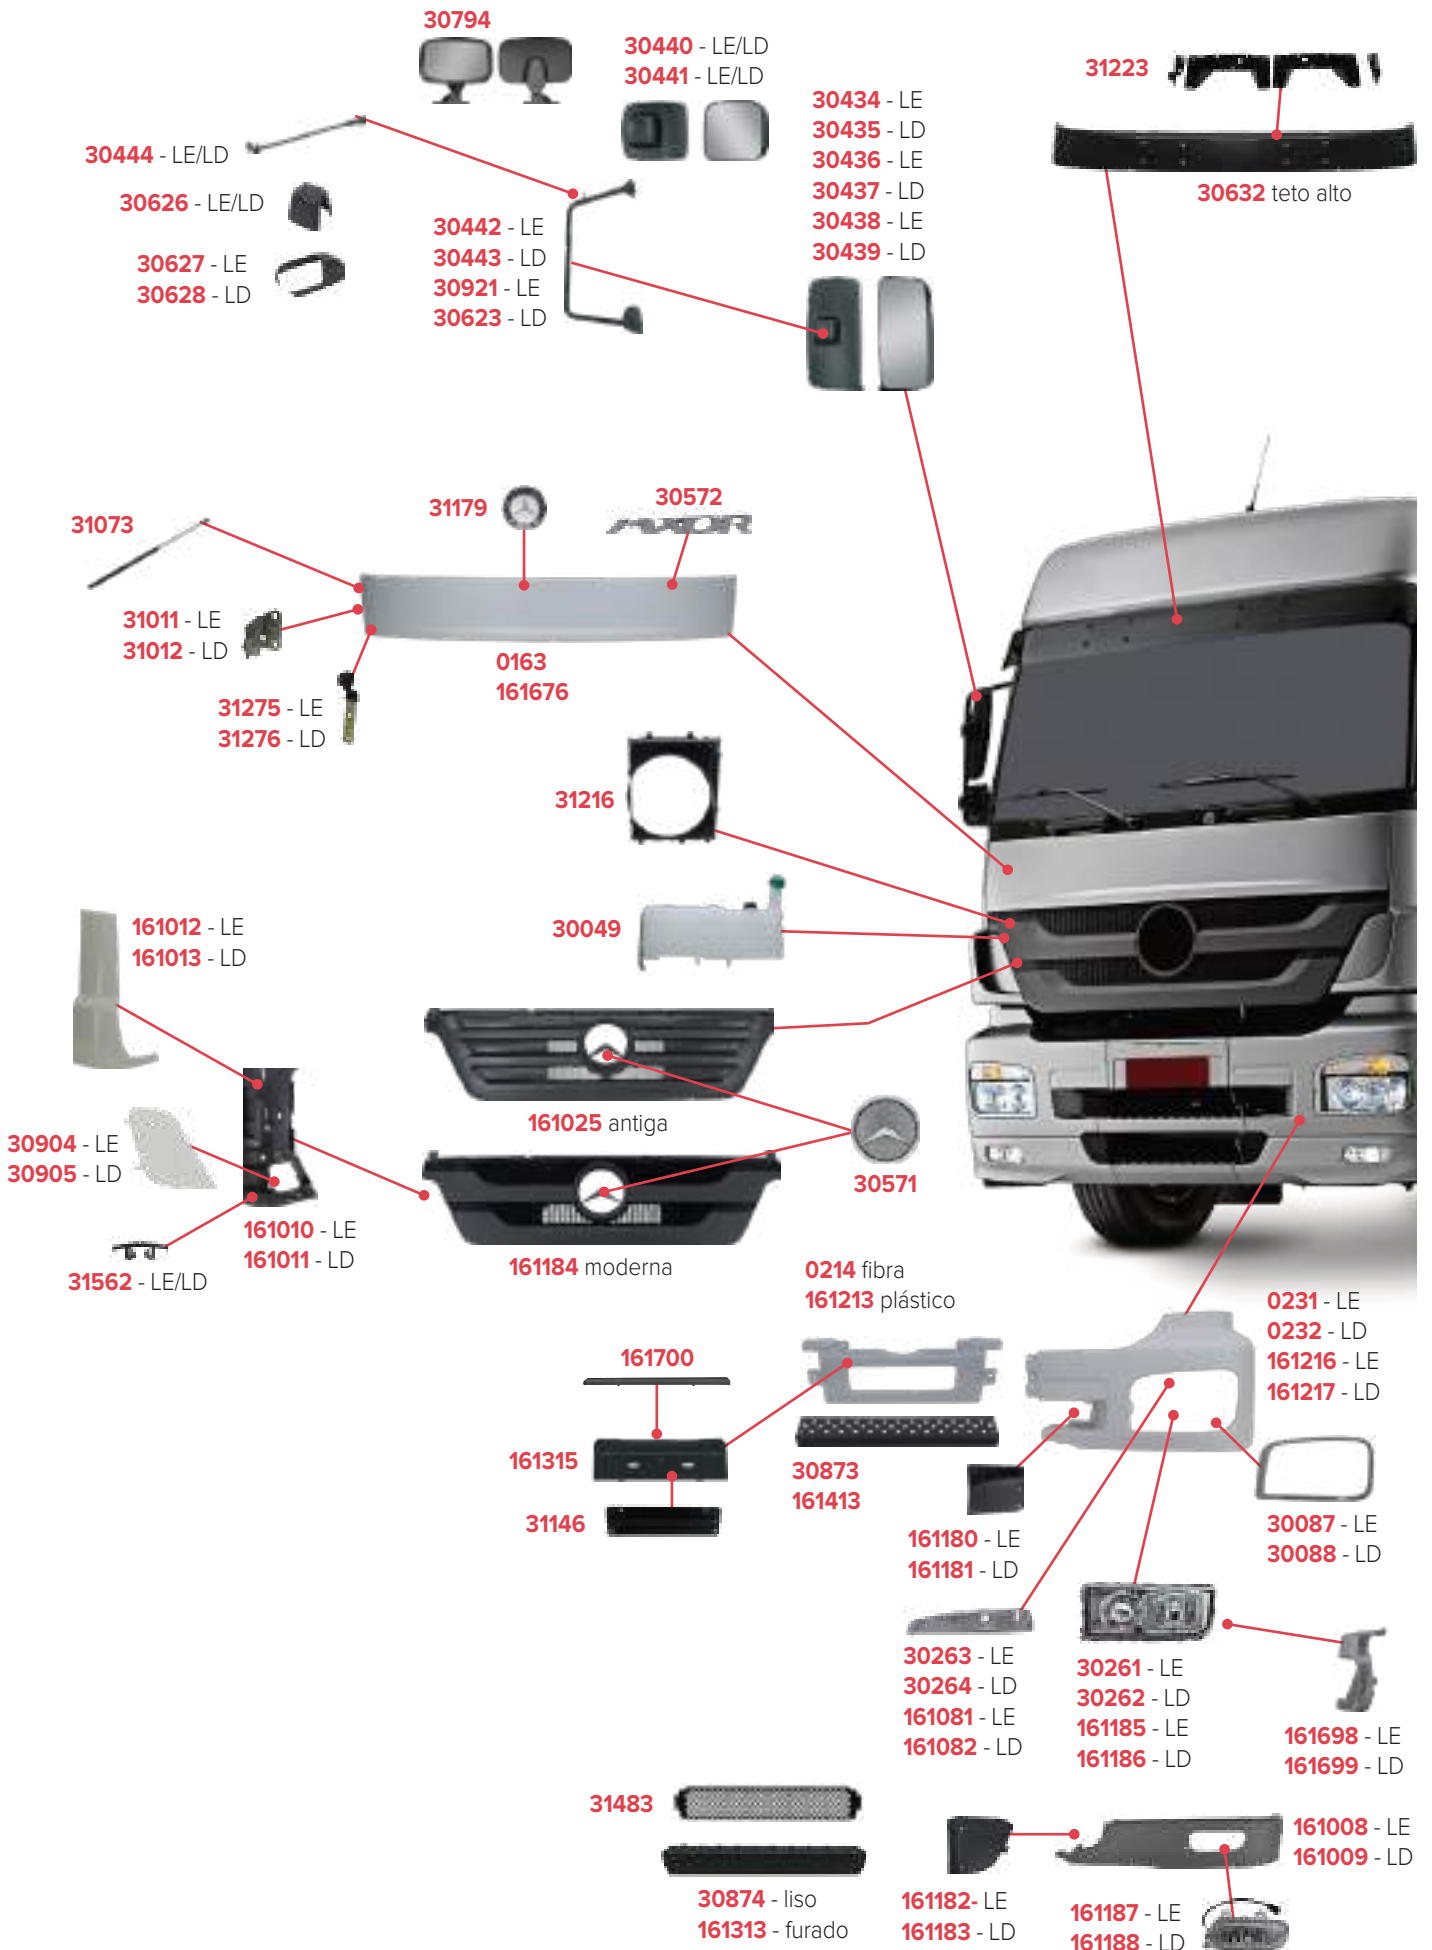

PEÇAS COMPATÍVEIS COM VEÍCULO MERCEDES-BENZ AXOR 1933 CABINE DUPLA