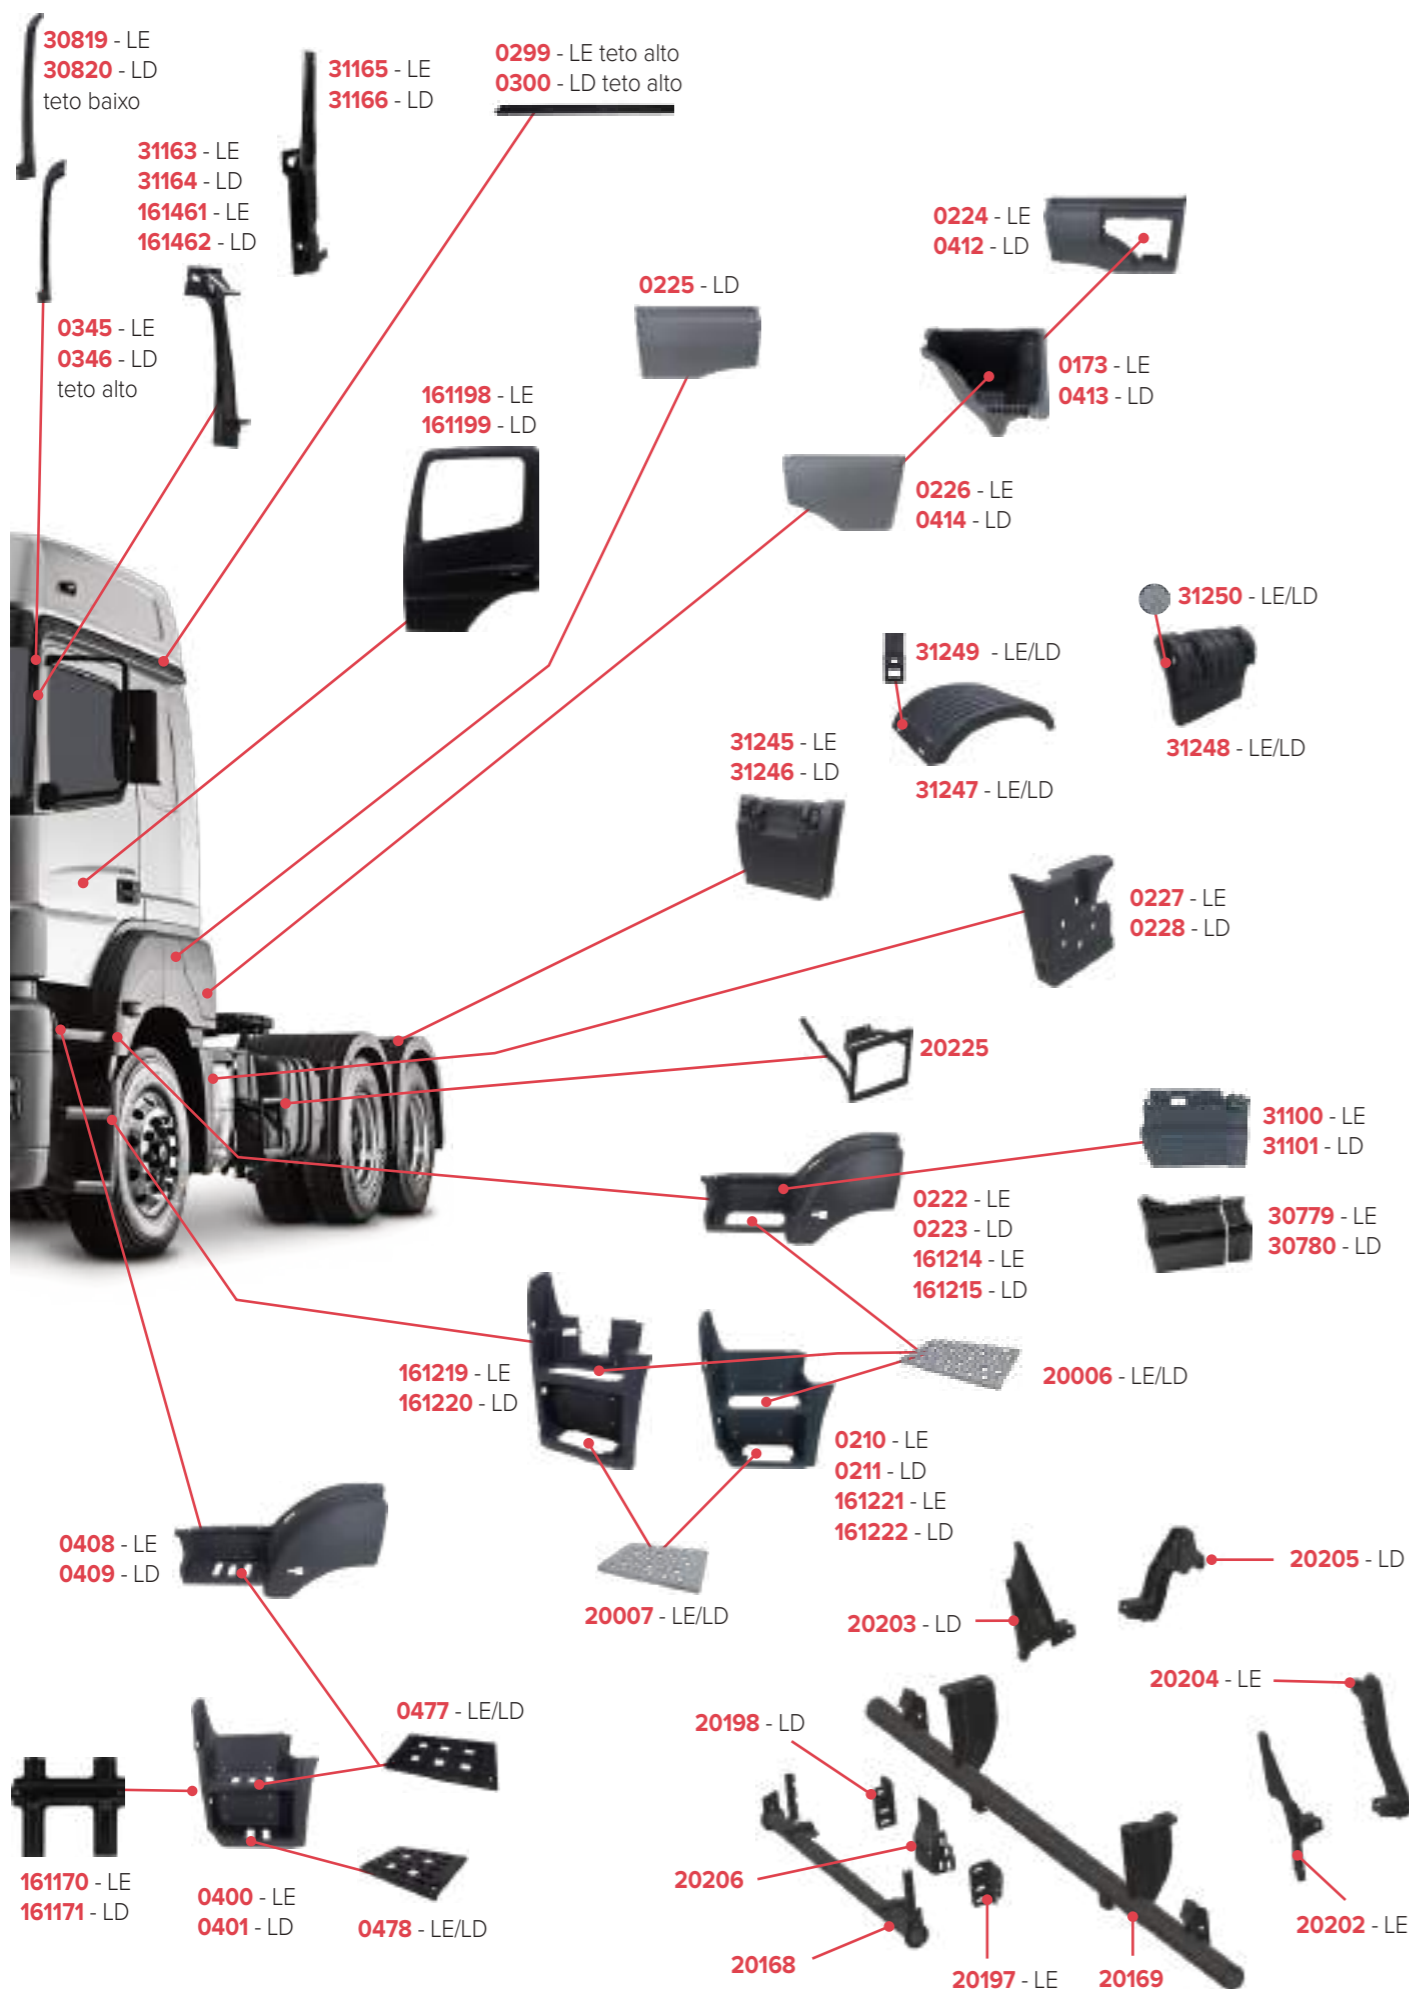

PEÇAS COMPATÍVEIS COM VEÍCULO MERCEDES-BENZ AXOR 2544