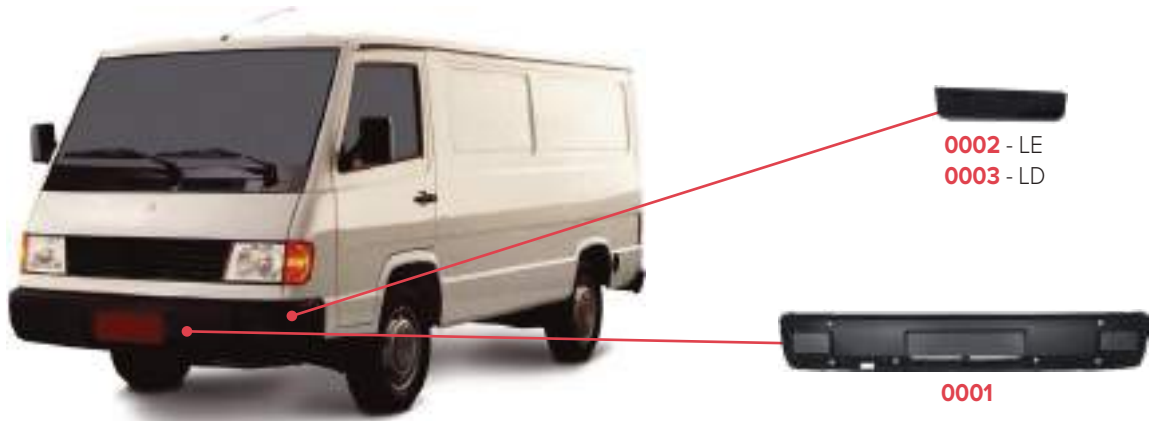

PEÇAS COMPATÍVEIS COM VEÍCULO MERCEDES-BENZ 180