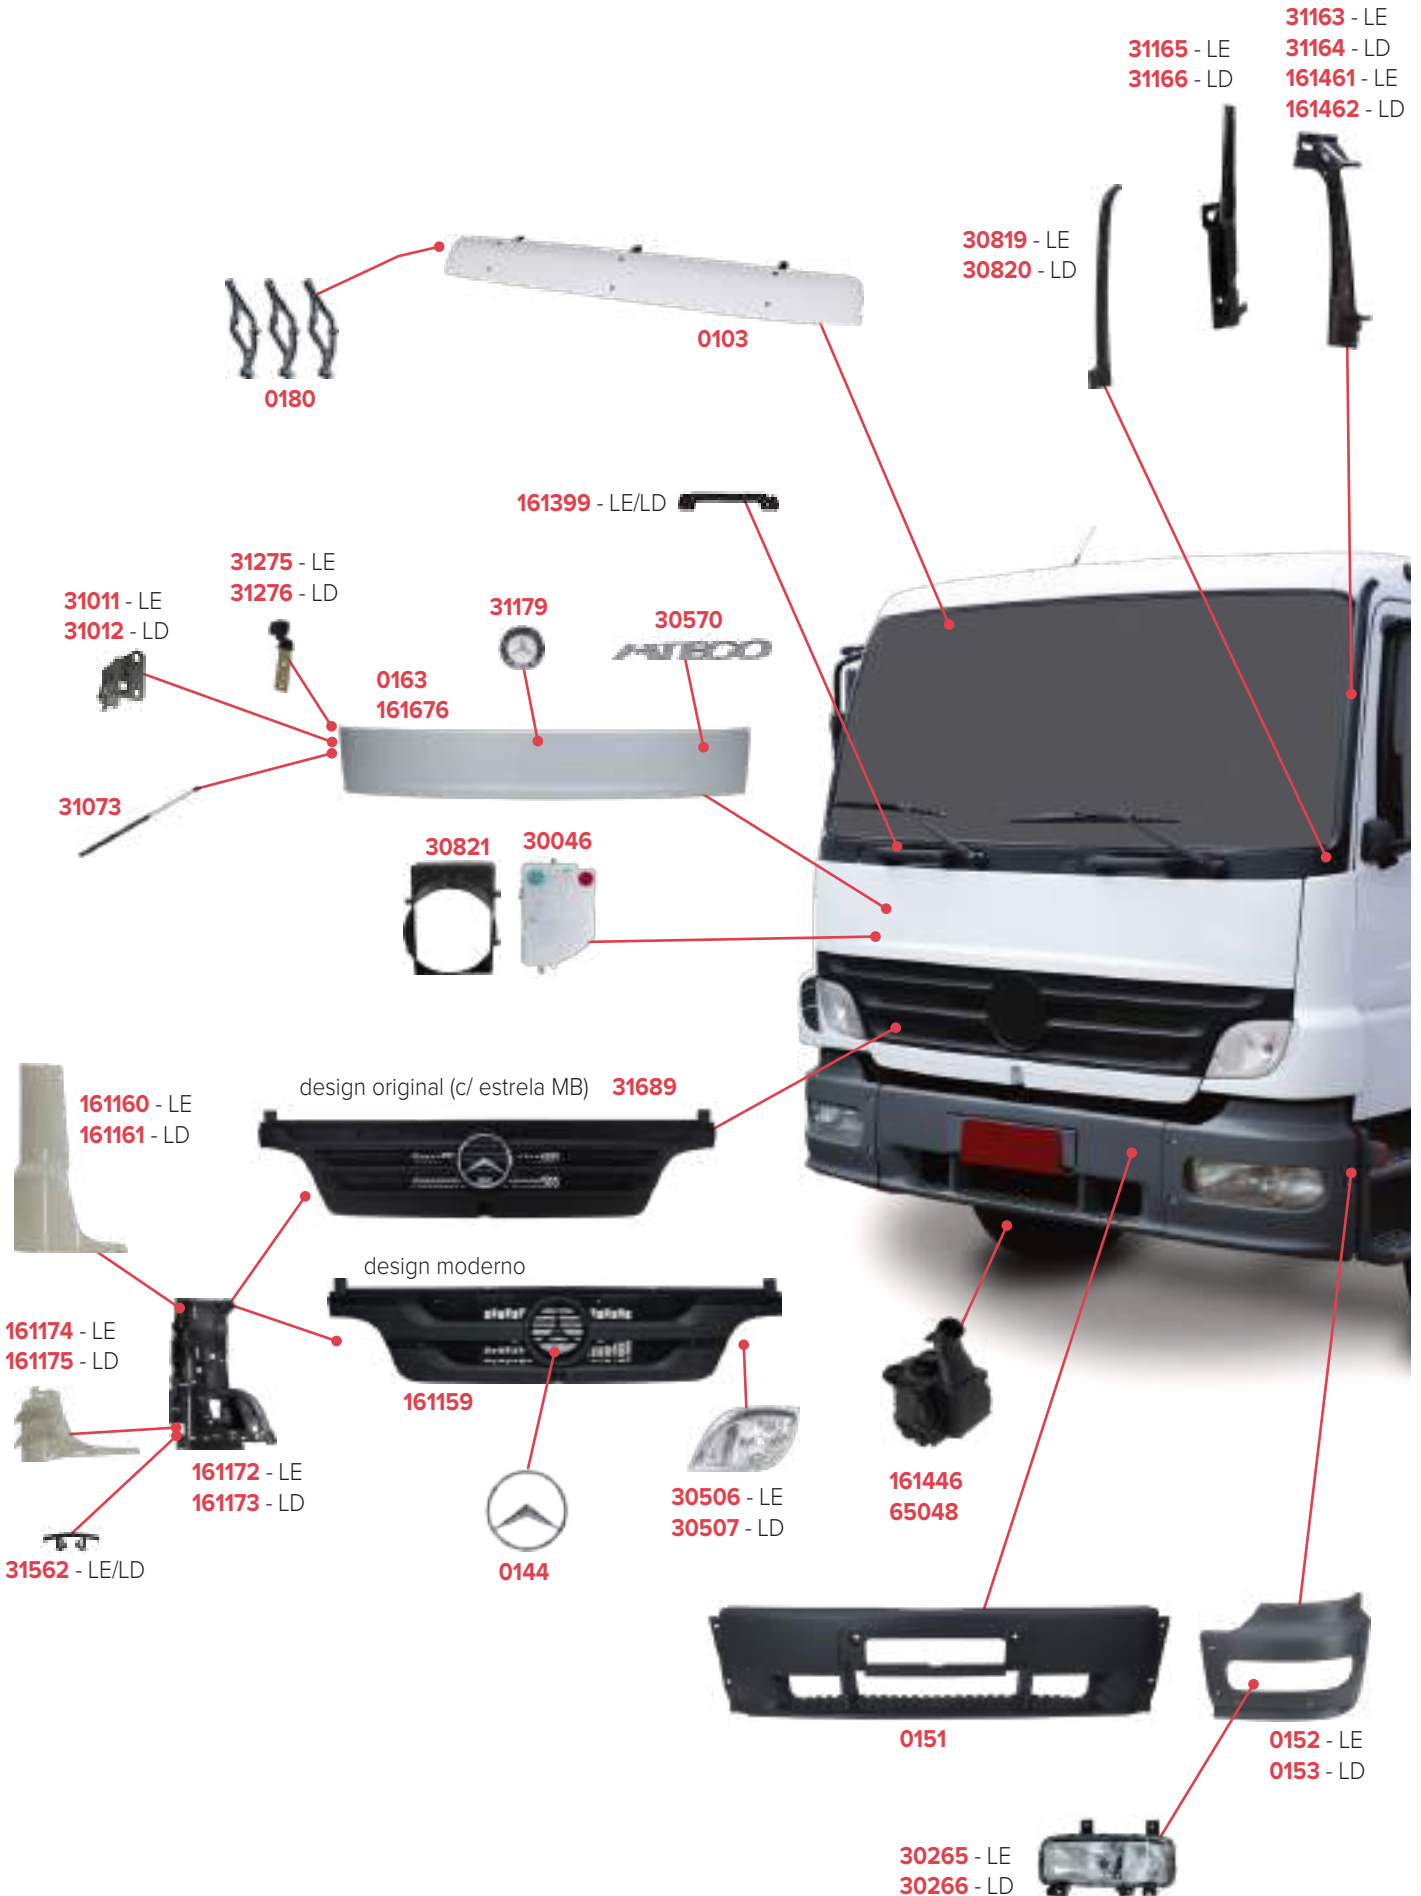

# PEÇAS COMPATÍVEIS COM VEÍCULO MERCEDES-BENZ 1938 LS

PEÇAS COMPATÍVEIS COM VEÍCULO MERCEDES-BENZ 1634

# PEÇAS COMPATÍVEIS COM VEÍCULO MERCEDES-BENZ 1720

**PEÇAS COMPATÍVEIS COM VEÍCULO MERCEDES-BENZ ATEGO 2013/2023**