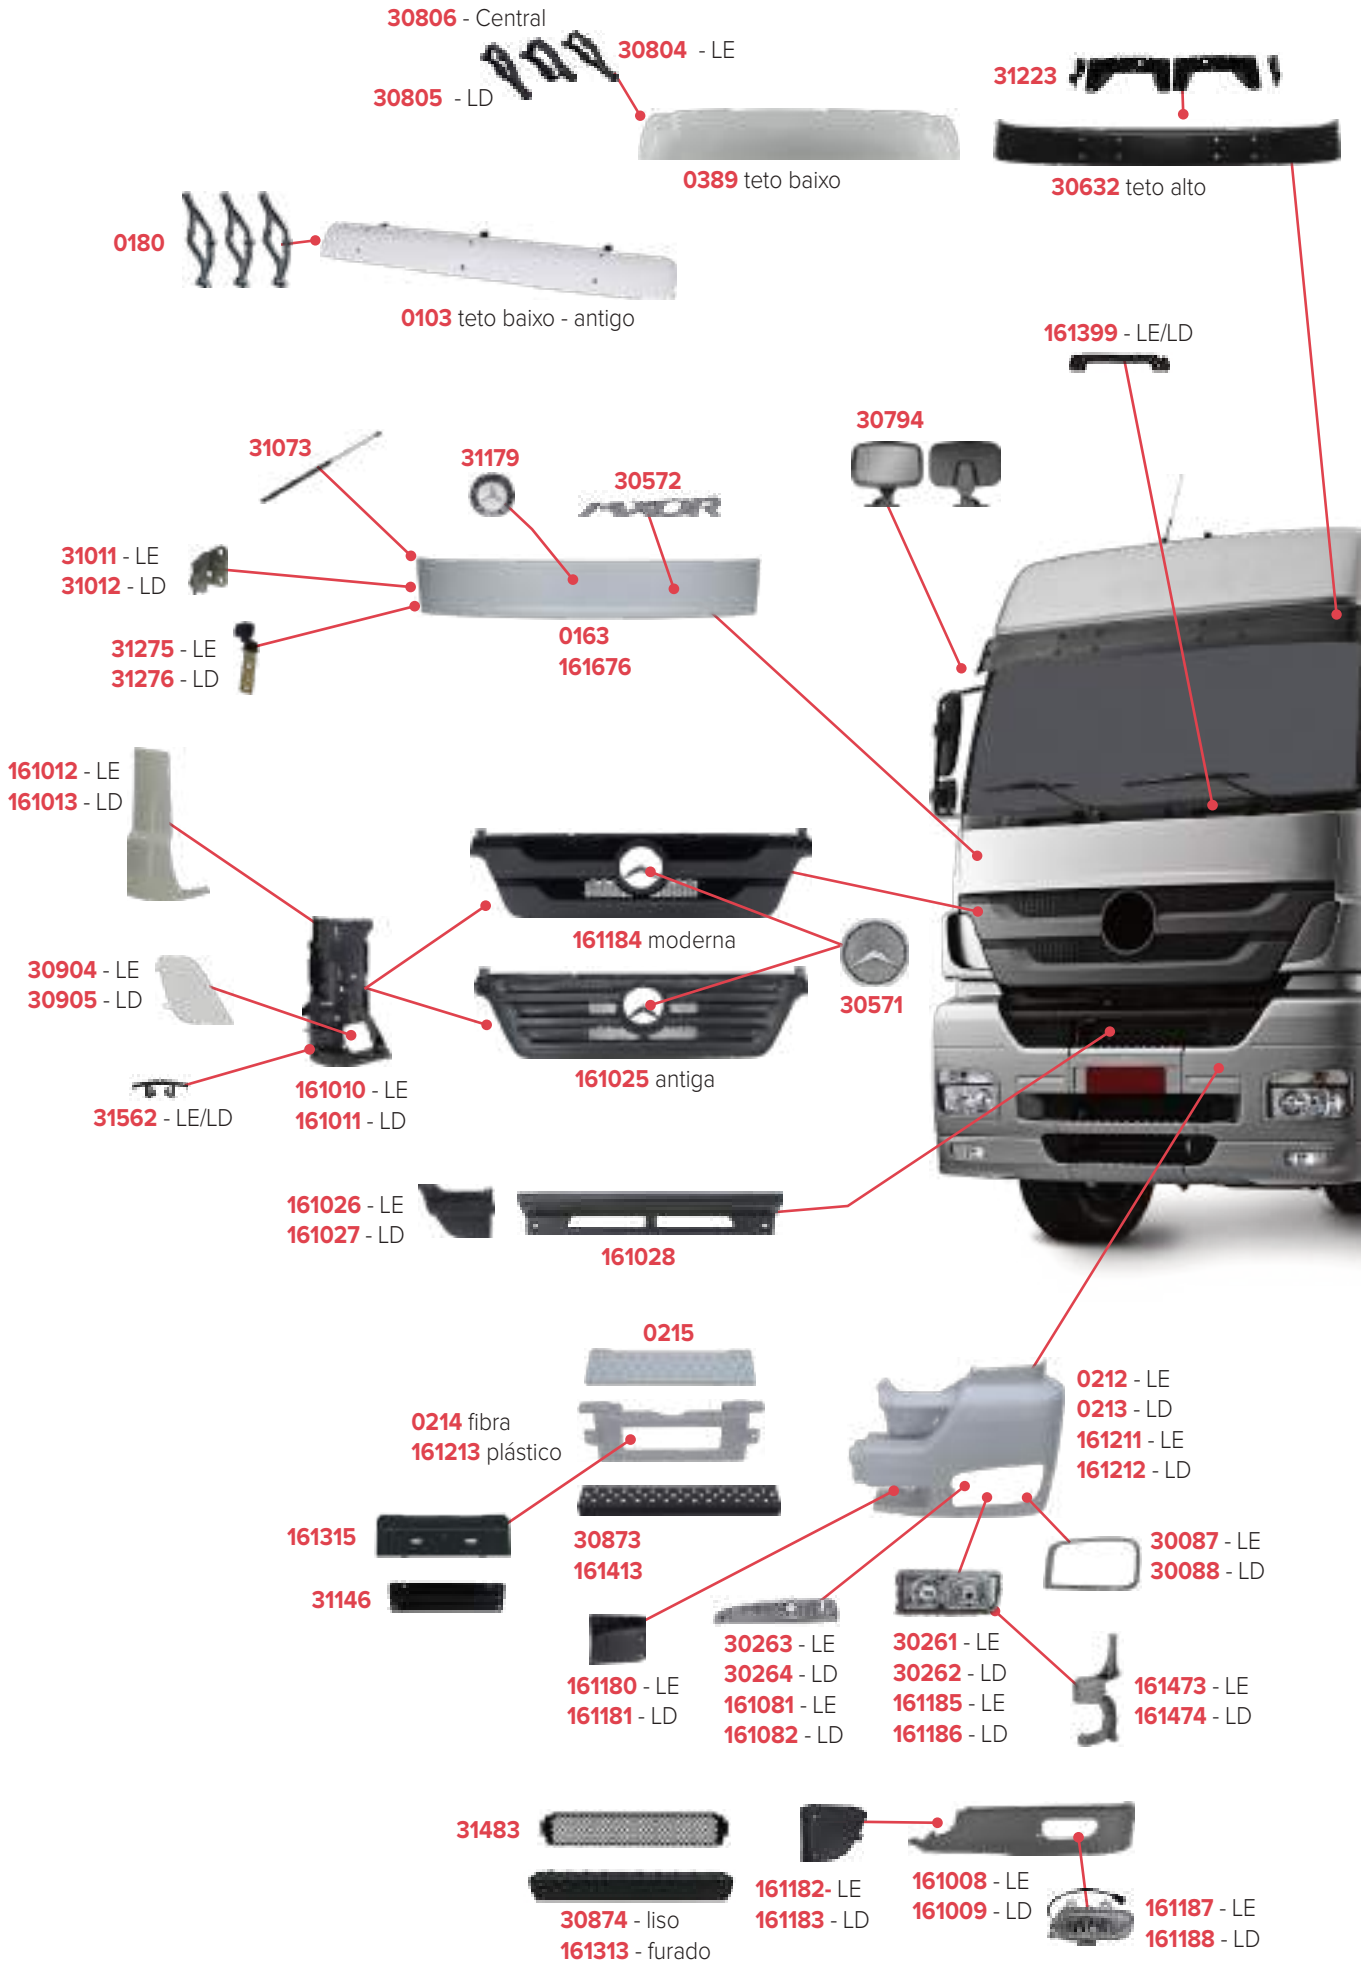

PEÇAS COMPATÍVEIS COM VEÍCULO MERCEDES-BENZ AXOR 2544