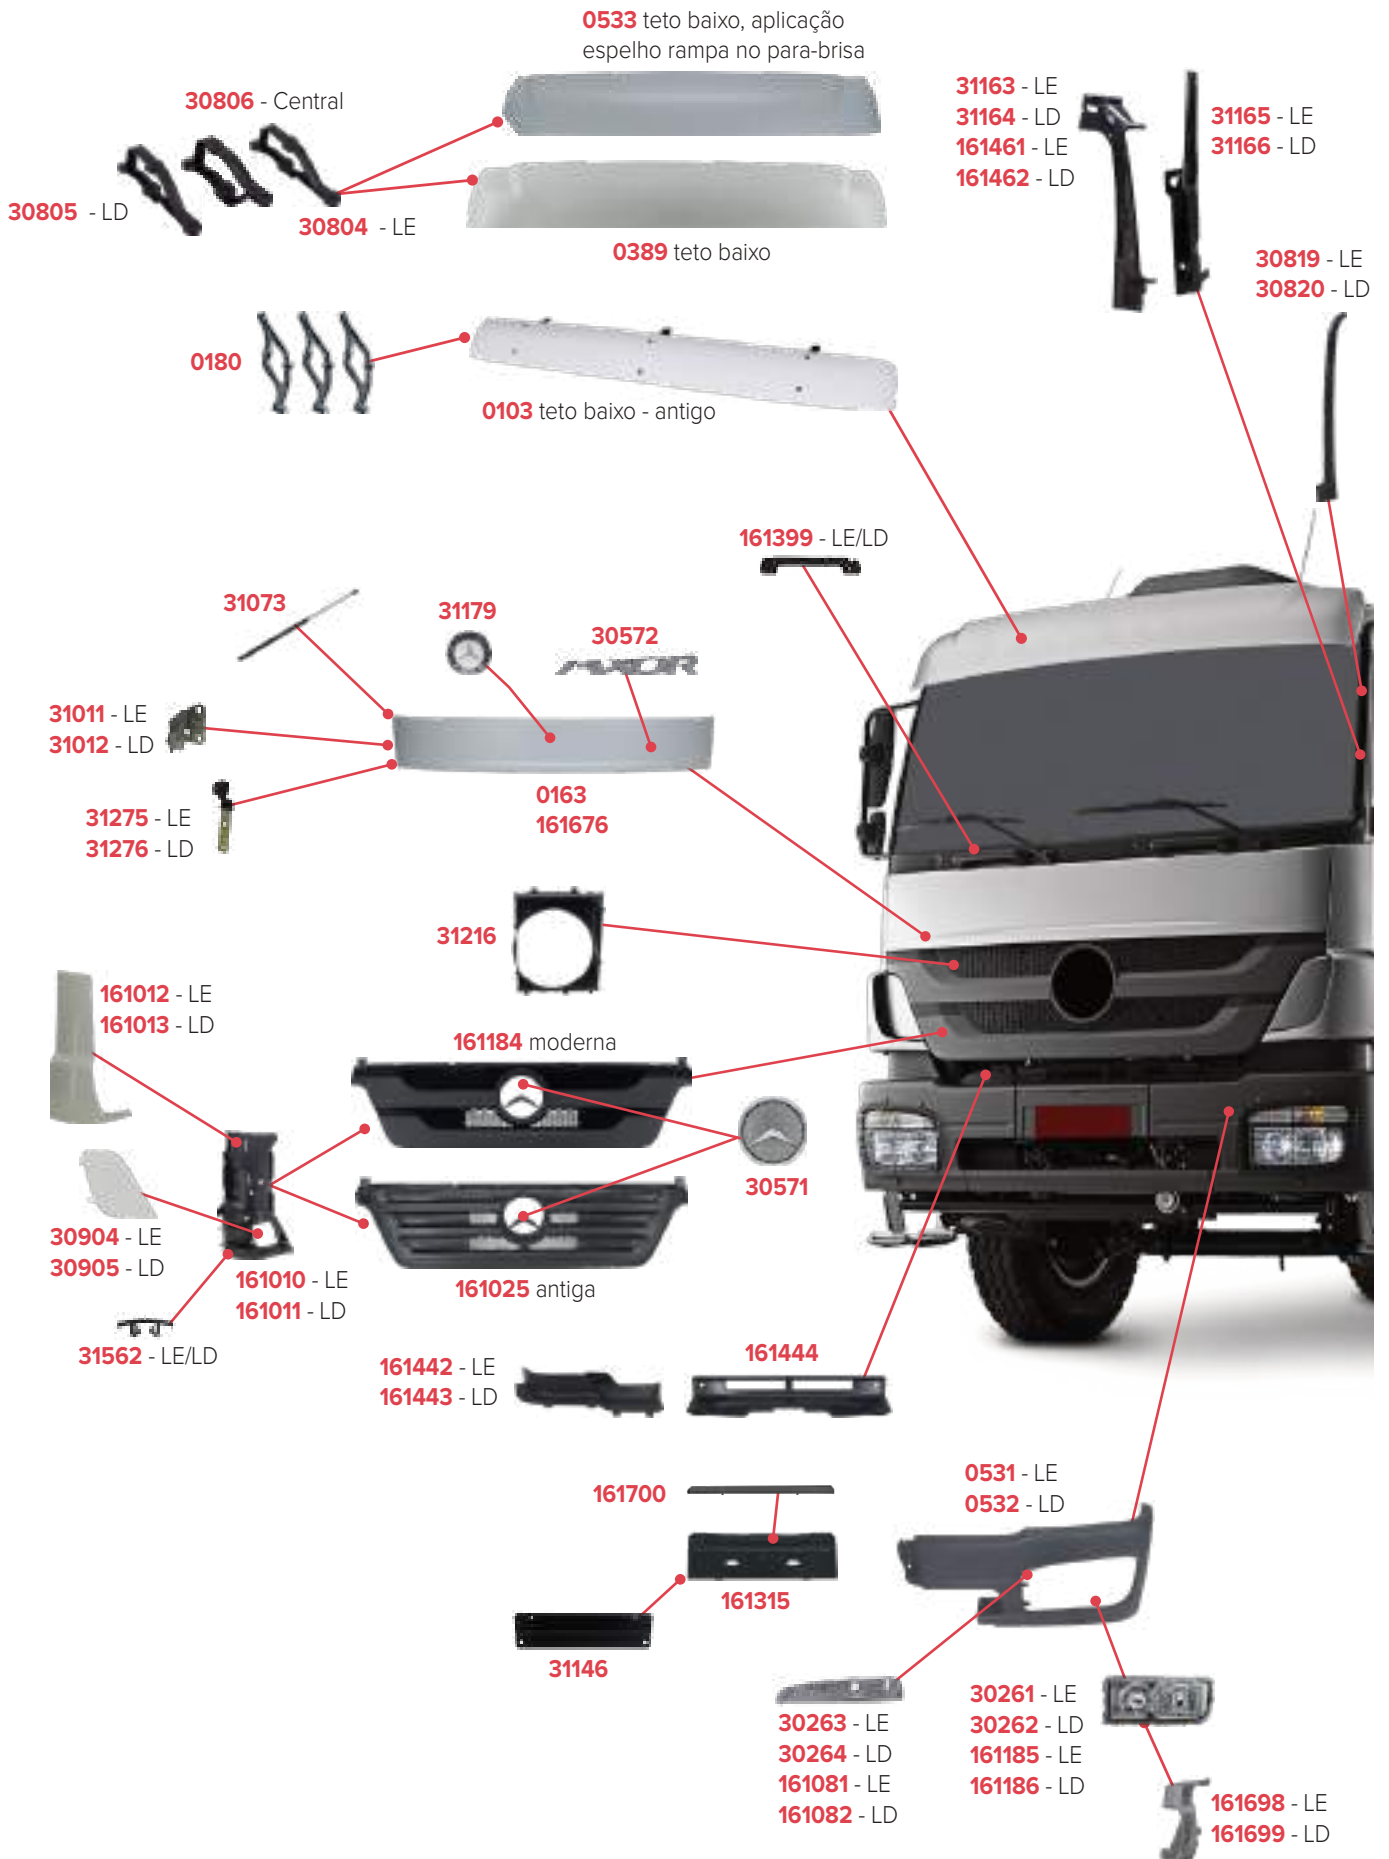

PEÇAS COMPATÍVEIS COM VEÍCULO MERCEDES-BENZ AXOR 2831