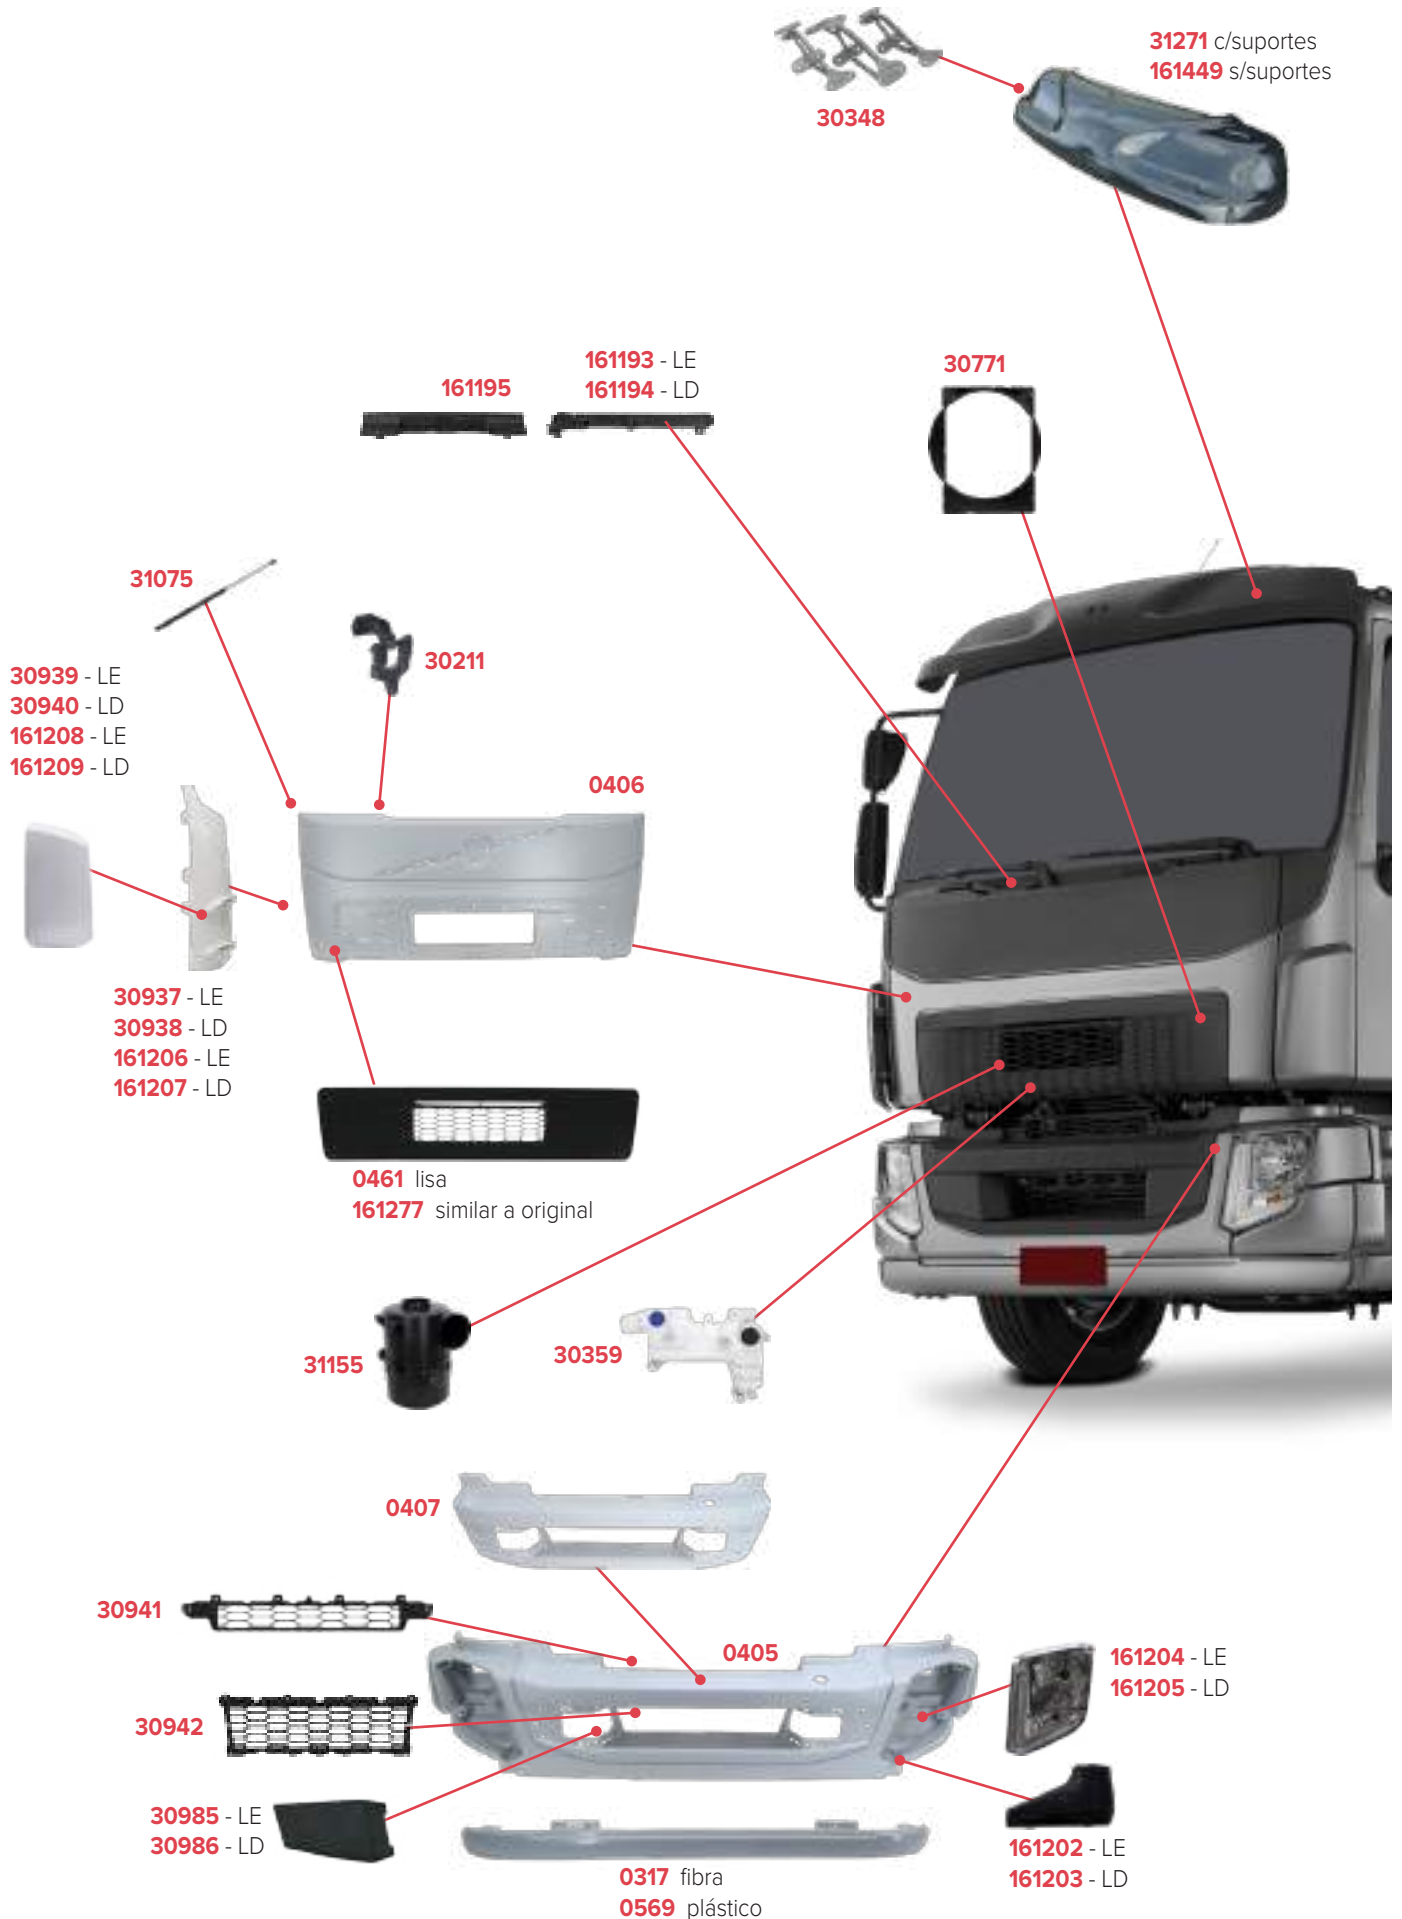

# PEÇAS COMPATÍVEIS COM VEÍCULO VOLKSWAGEN CONSTELLATION ROBUST

**PEÇAS COMPATÍVEIS COM VEÍCULO VOLKSWAGEN CONSTELLATION ROBUST**

**PEÇAS COMPATÍVEIS COM VEÍCULO VLV VM FORA DE ESTRADA**

PEÇAS COMPATÍVEIS COM VEÍCULO VLV FM 2016