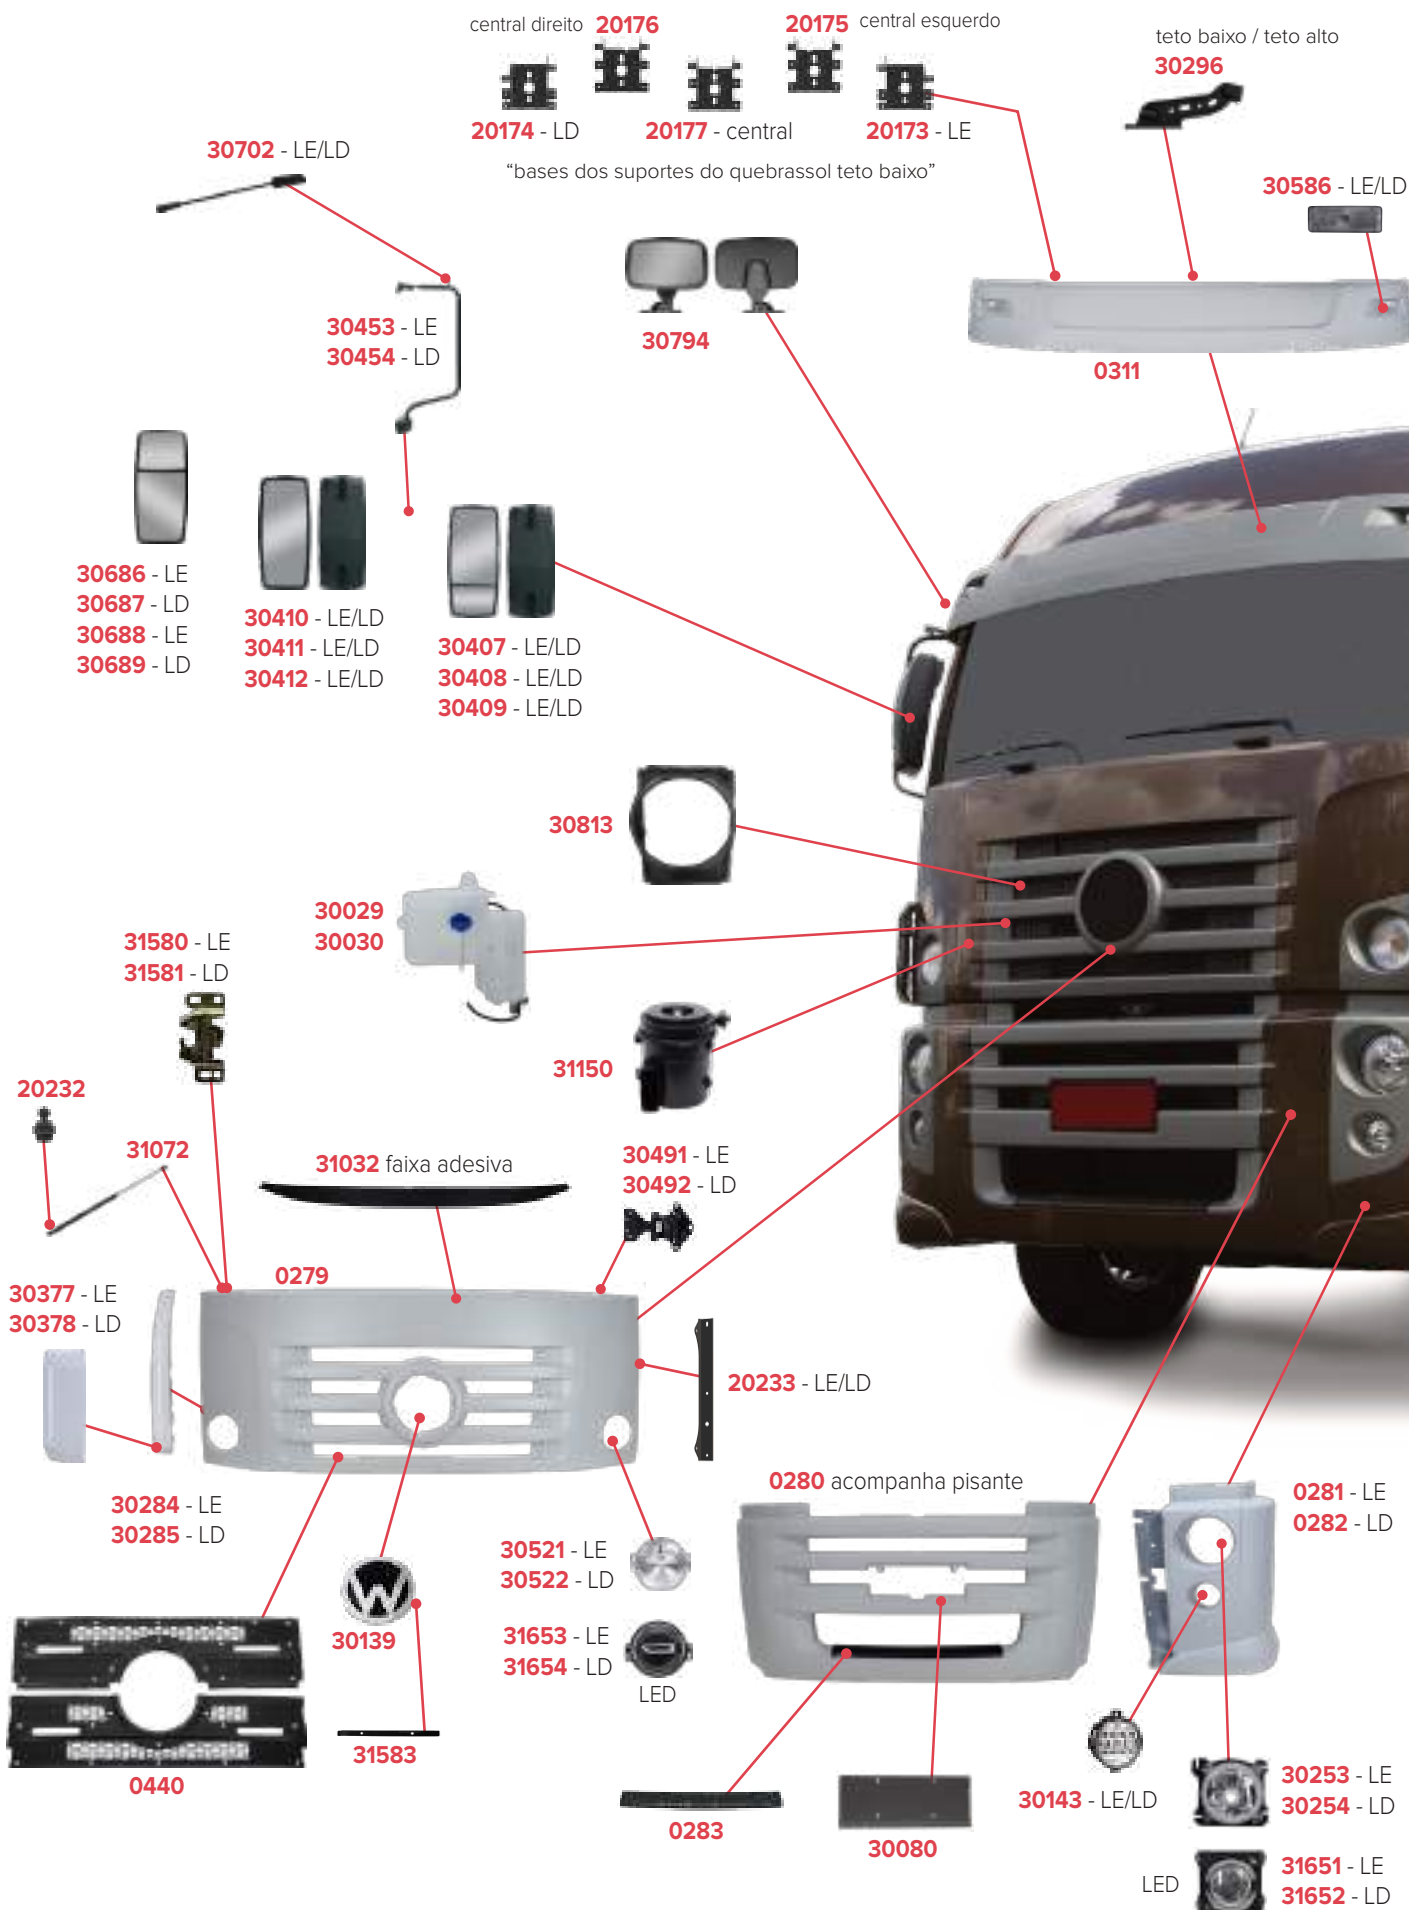

PEÇAS COMPATÍVEIS COM VEÍCULO VOLKSWAGEN CONSTELLATION 19-370