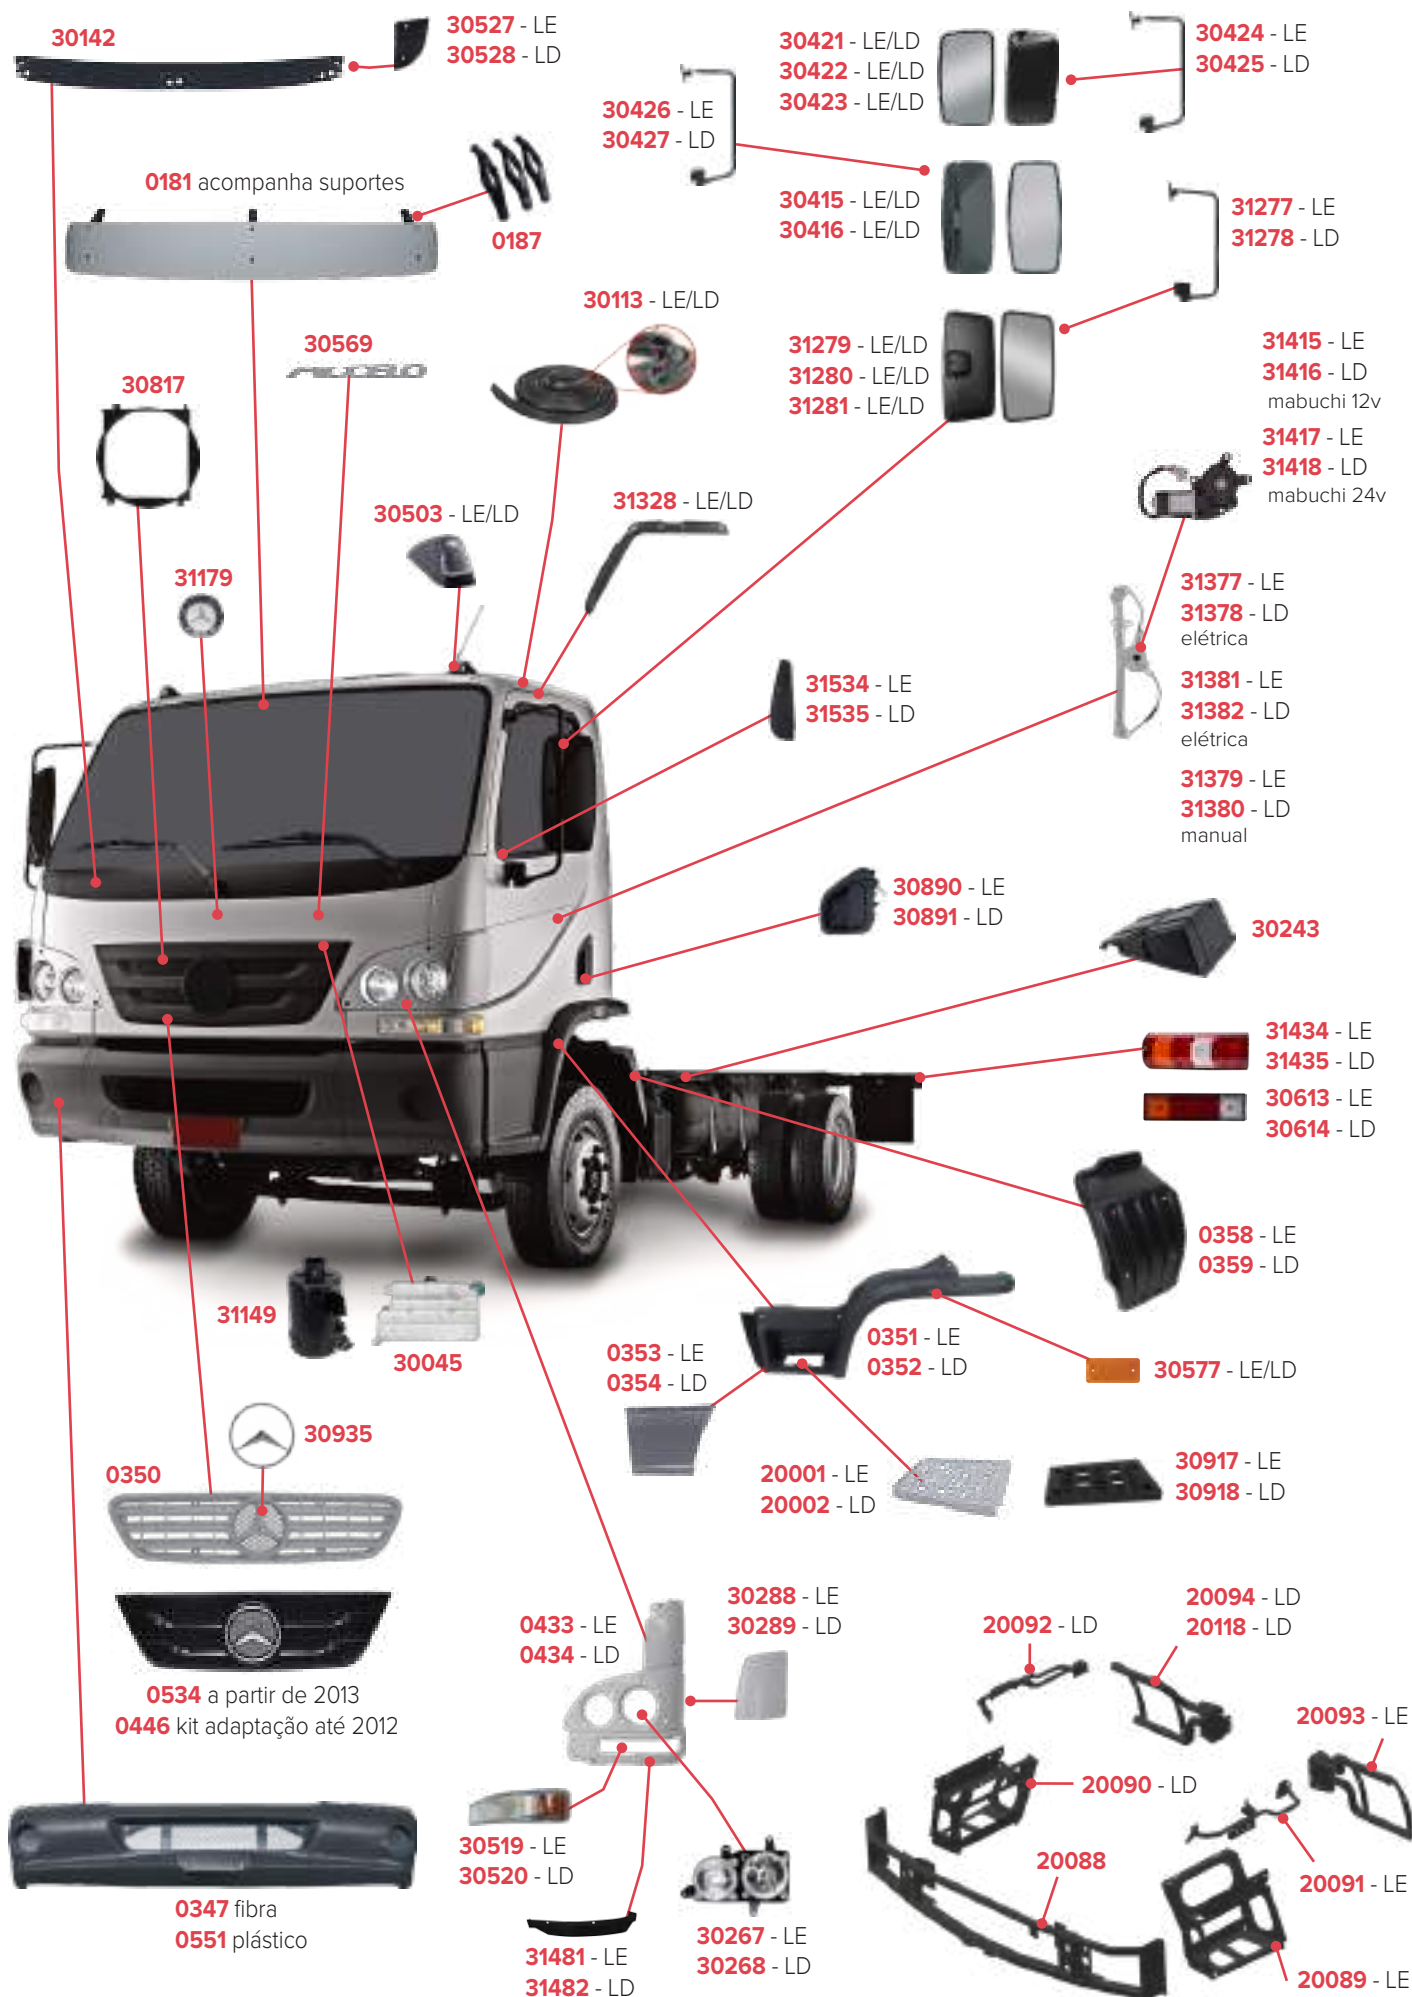

PEÇAS COMPATÍVEIS COM VEÍCULO MERCEDES-BENZ ACCELO