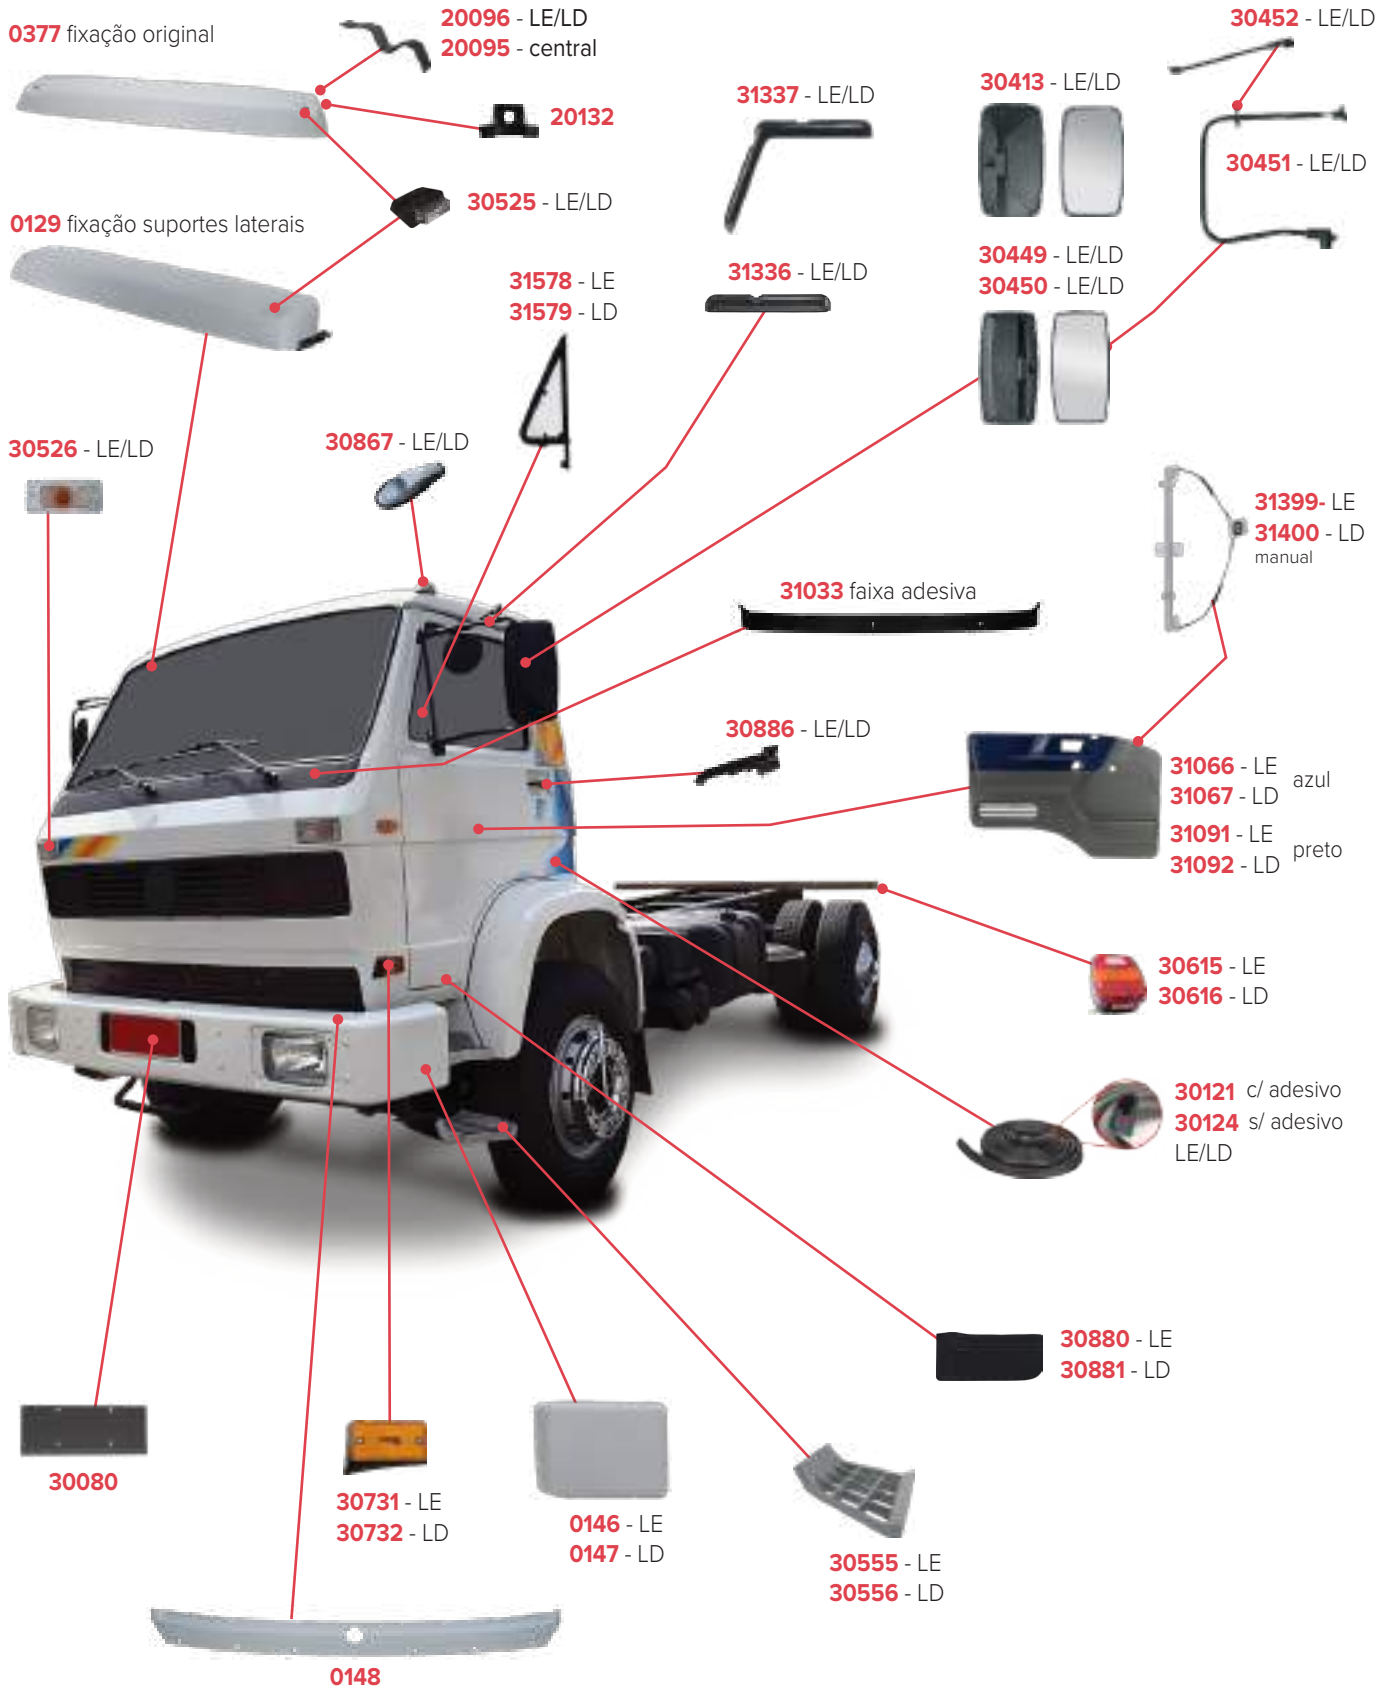

PEÇAS COMPATÍVEIS COM VEÍCULO VOLKSWAGEN 16-220