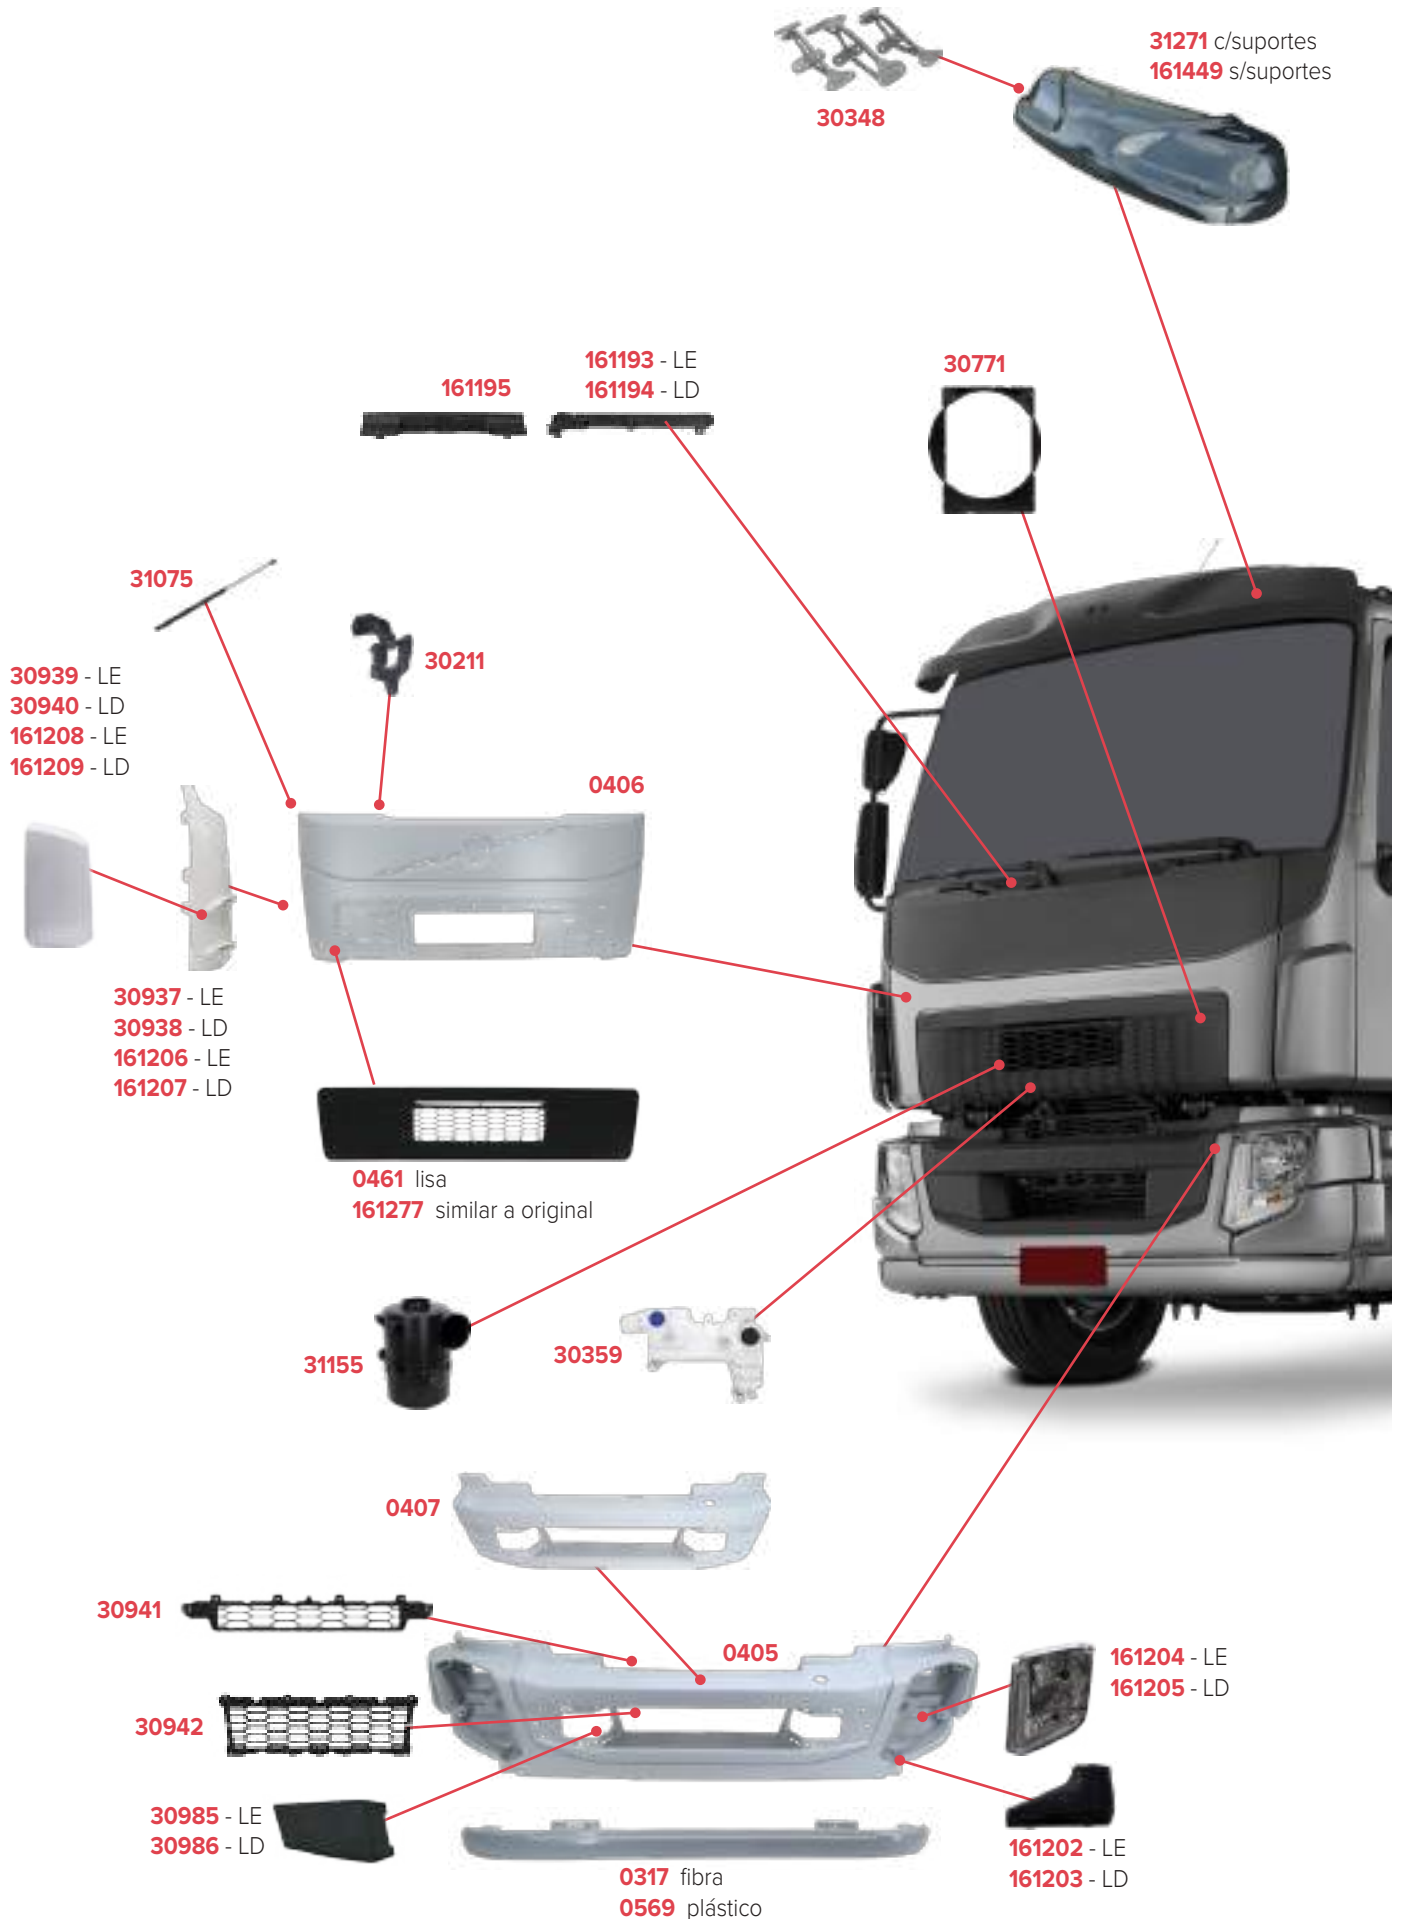

PEÇAS COMPATÍVEIS COM VEÍCULO VOLKSWAGEN CONSTELLATION ROBUST

PEÇAS COMPATÍVEIS COM VEÍCULO VOLKSWAGEN CONSTELLATION ROBUST

PEÇAS COMPATÍVEIS COM VEÍCULO VLV VM FORA DE ESTRADA

PEÇAS COMPATÍVEIS COM VEÍCULO VLV FM 2016