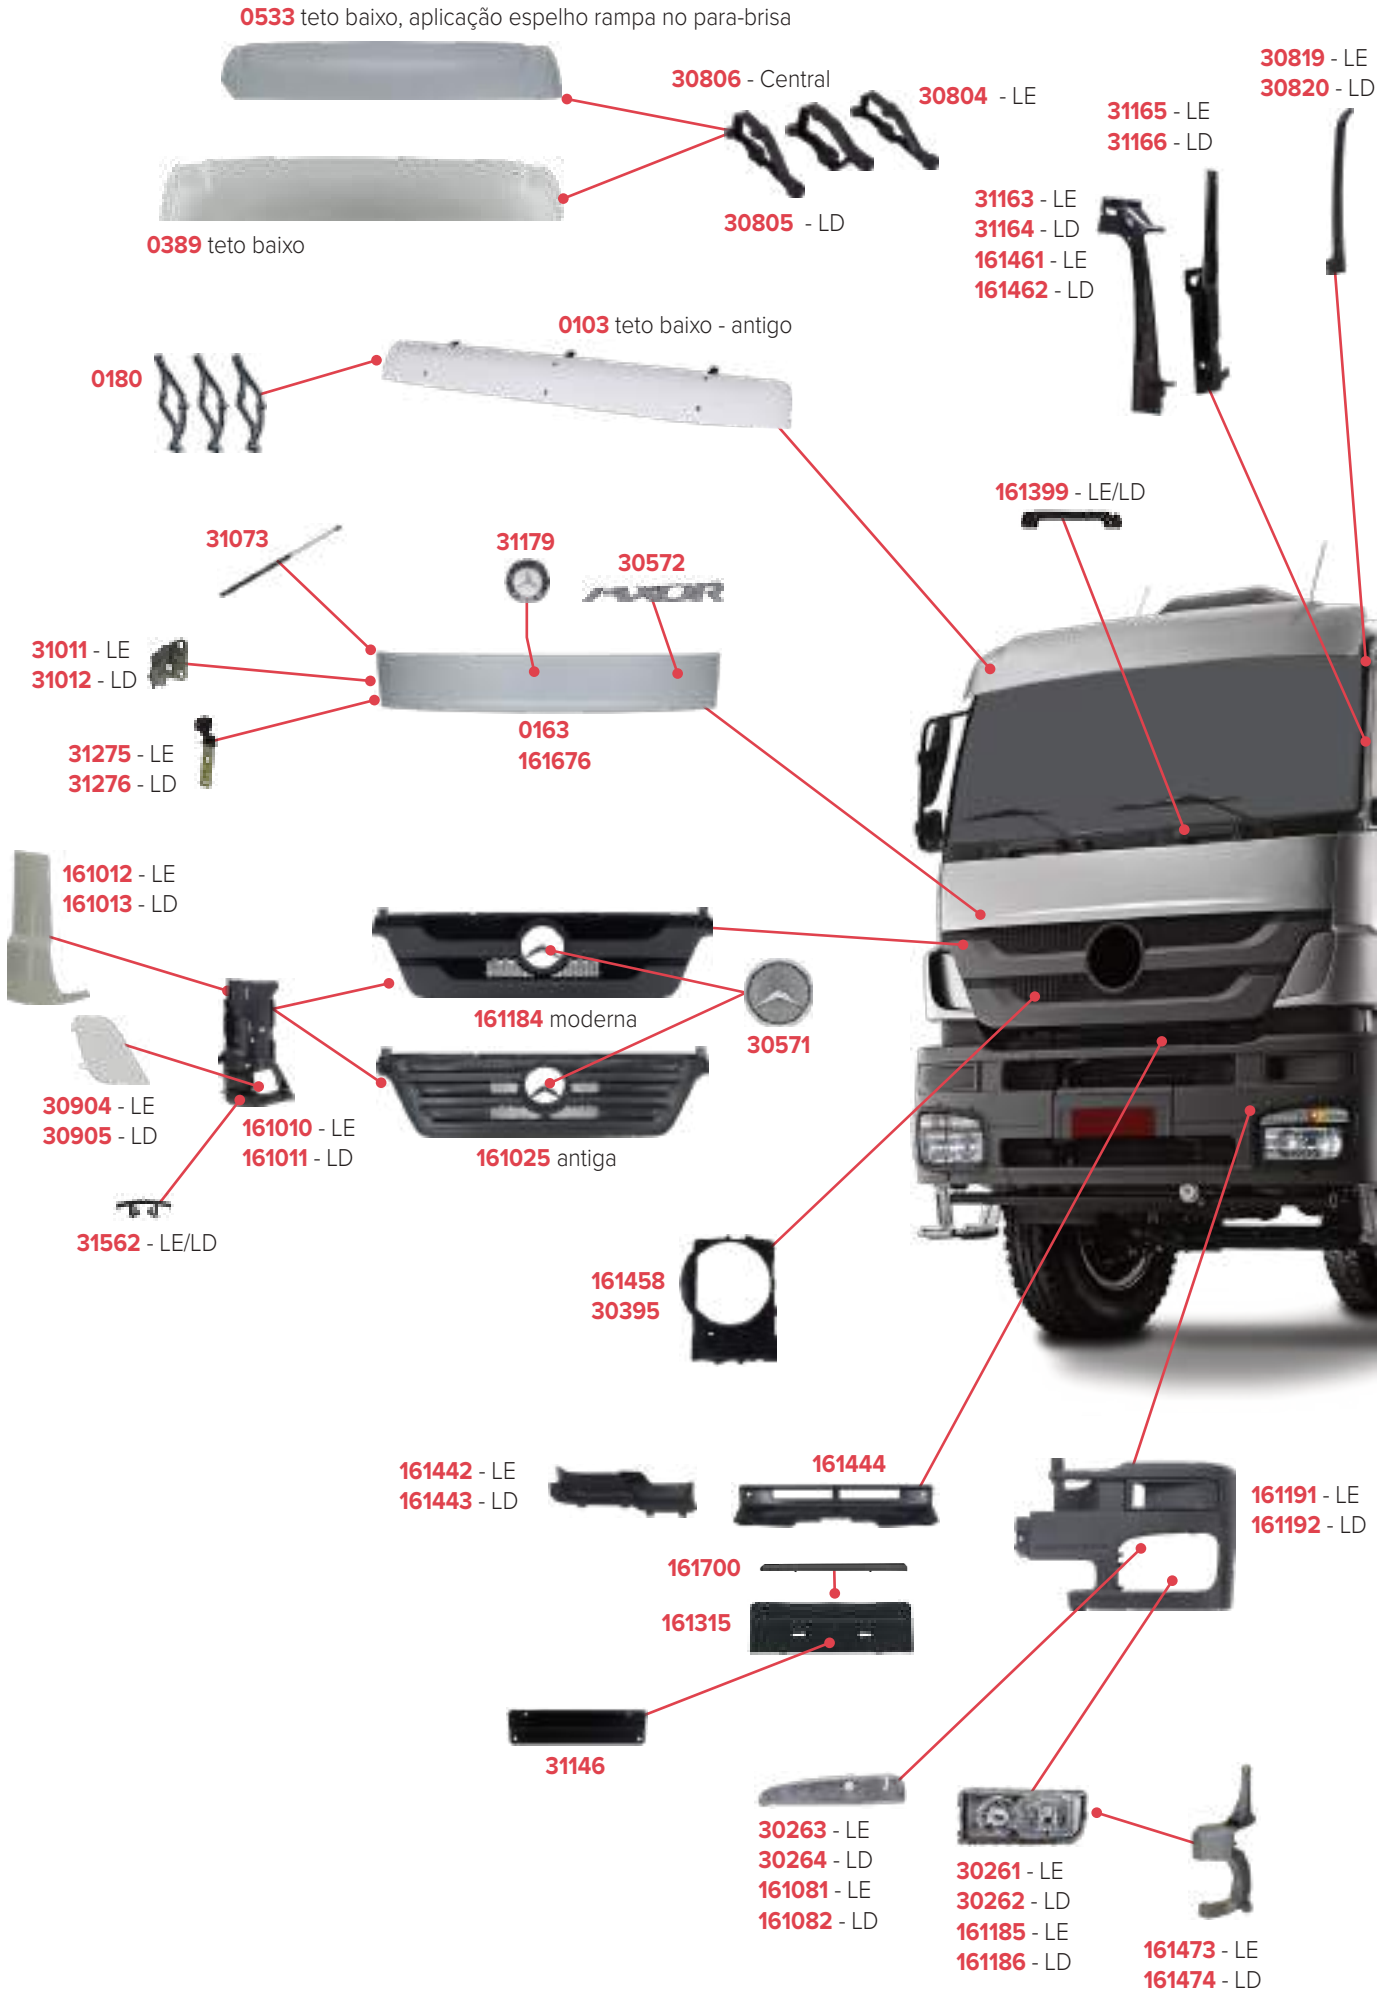

PEÇAS COMPATÍVEIS COM VEÍCULO MERCEDES-BENZ AXOR 4140