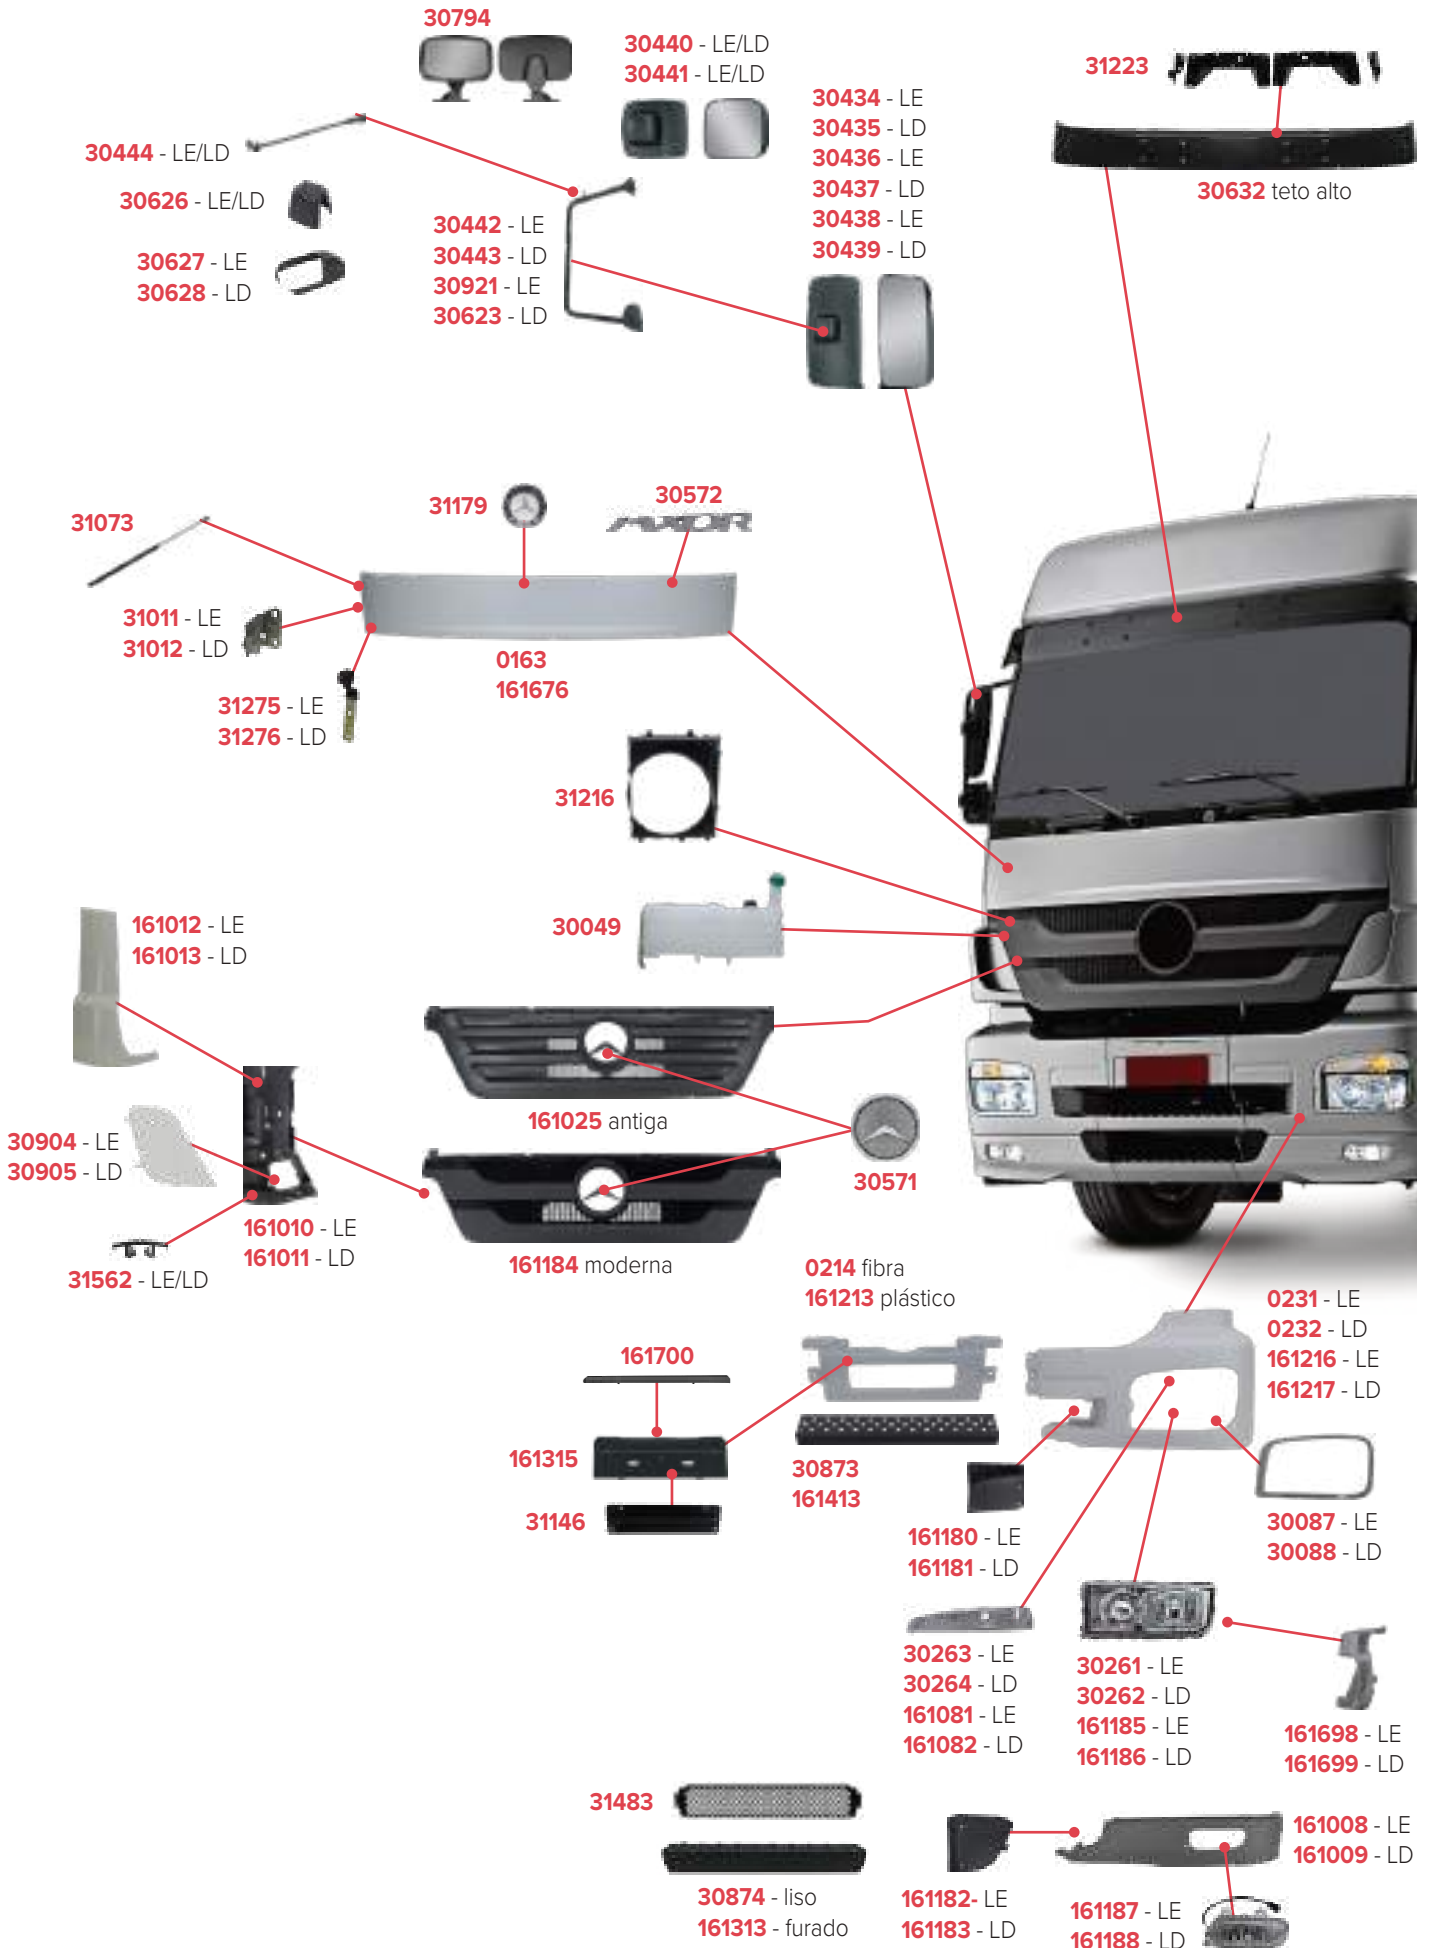

0497

30715 - LE
30716 - LD

30864 - LE
30865 - LD

31458 - LE
31459 - LD

PEÇAS COMPATÍVEIS COM VEÍCULO MERCEDES-BENZ 1938 S

PEÇAS COMPATÍVEIS COM VEÍCULO MERCEDES-BENZ AXOR 1933 CABINE SIMPLES

PEÇAS COMPATÍVEIS COM VEÍCULO MERCEDES-BENZ AXOR 1933 CABINE DUPLA