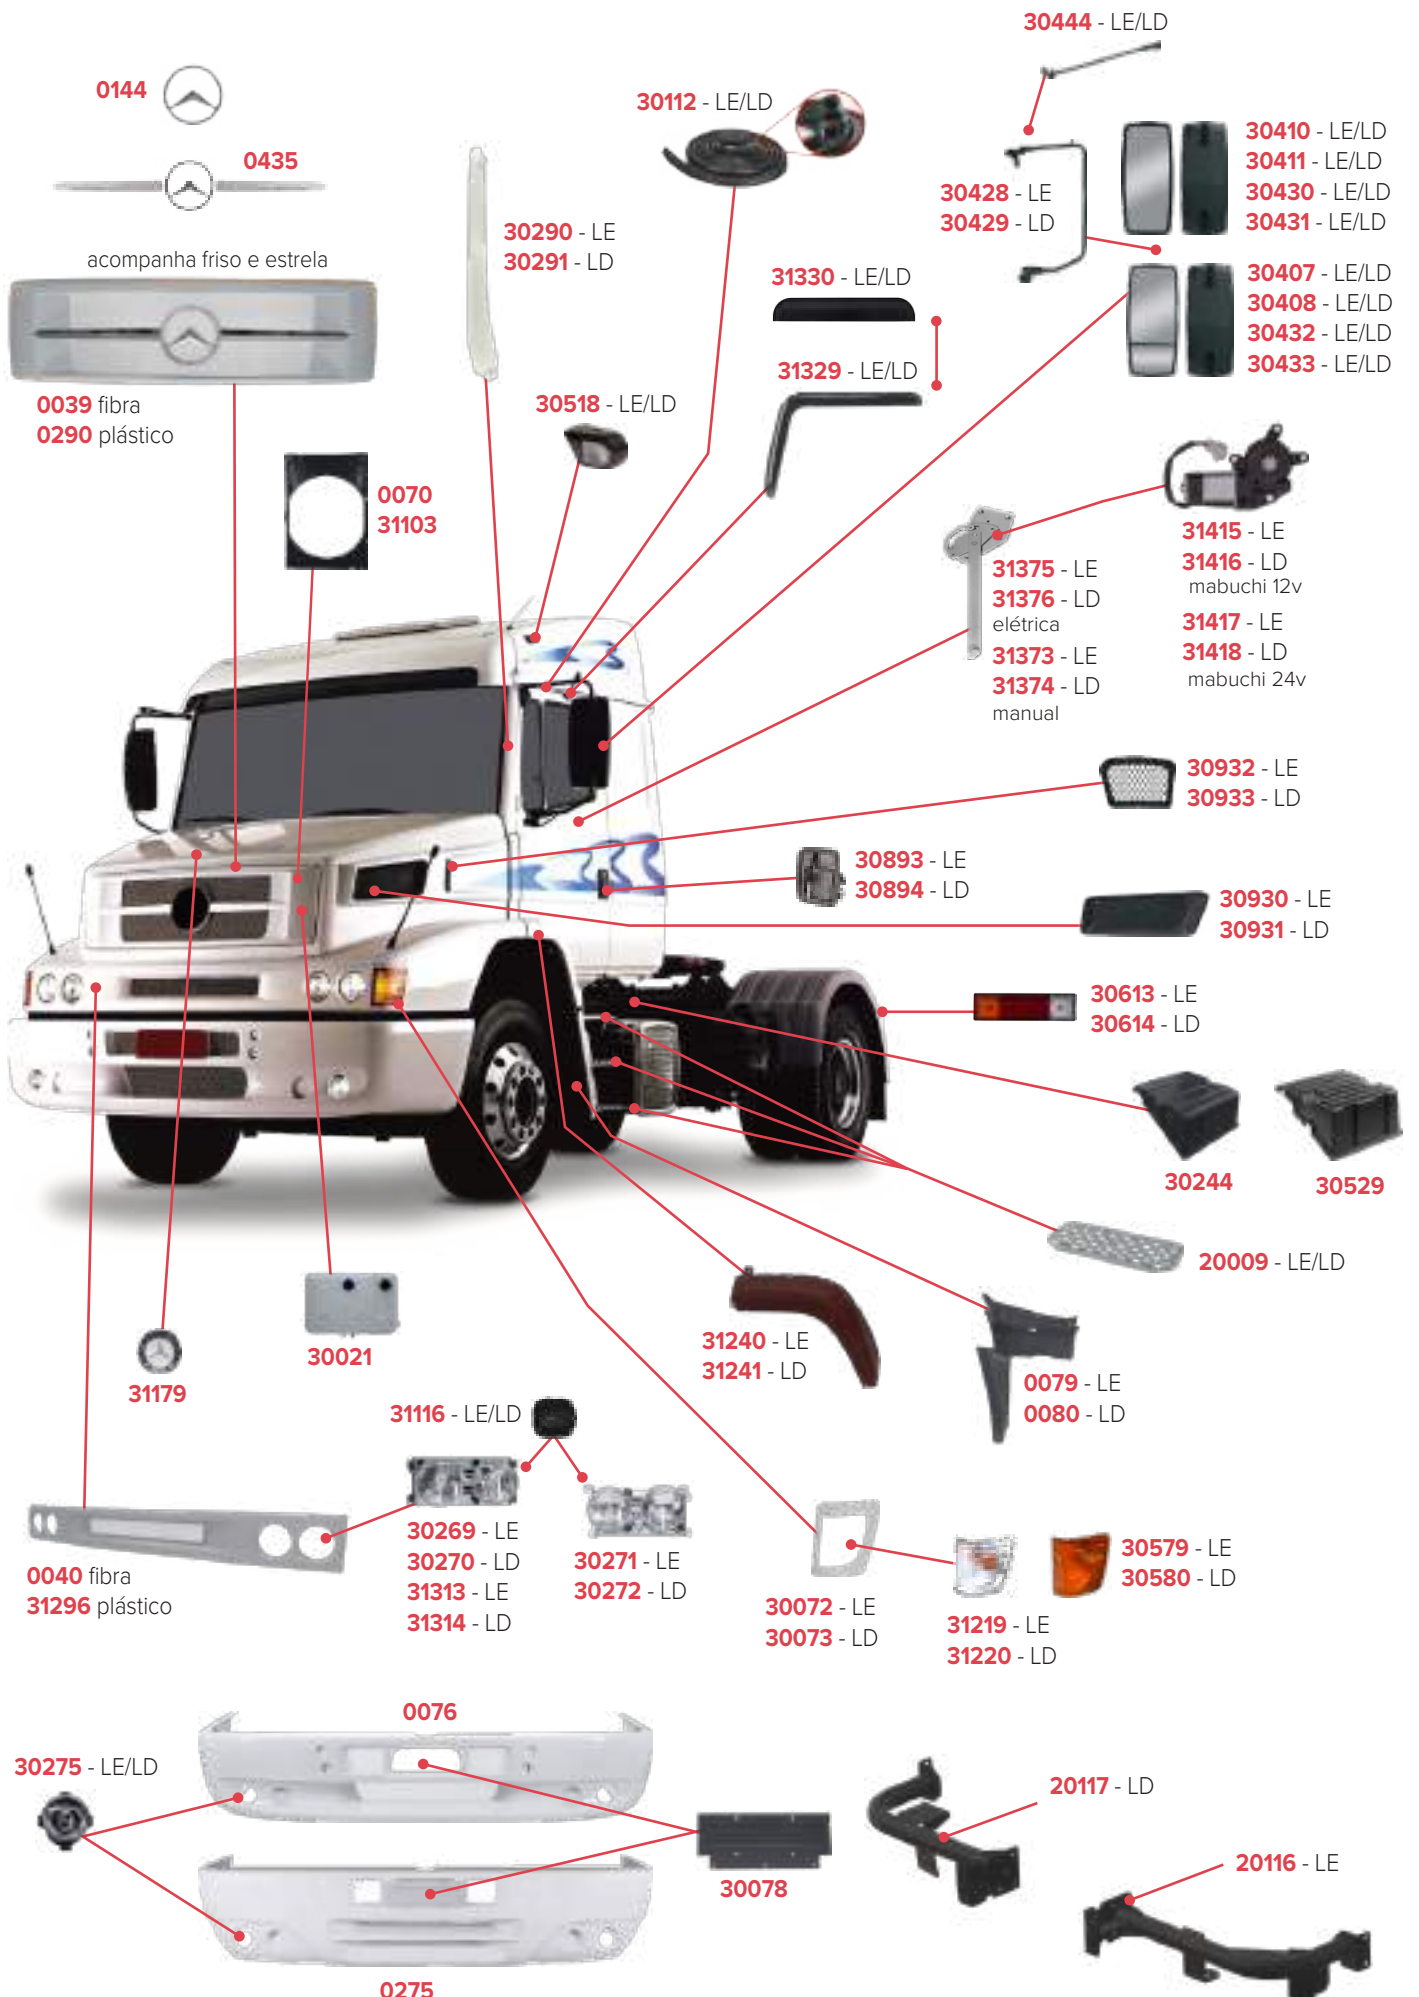

PEÇAS COMPATÍVEIS COM VEÍCULO MERCEDES-BENZ 1938 LS