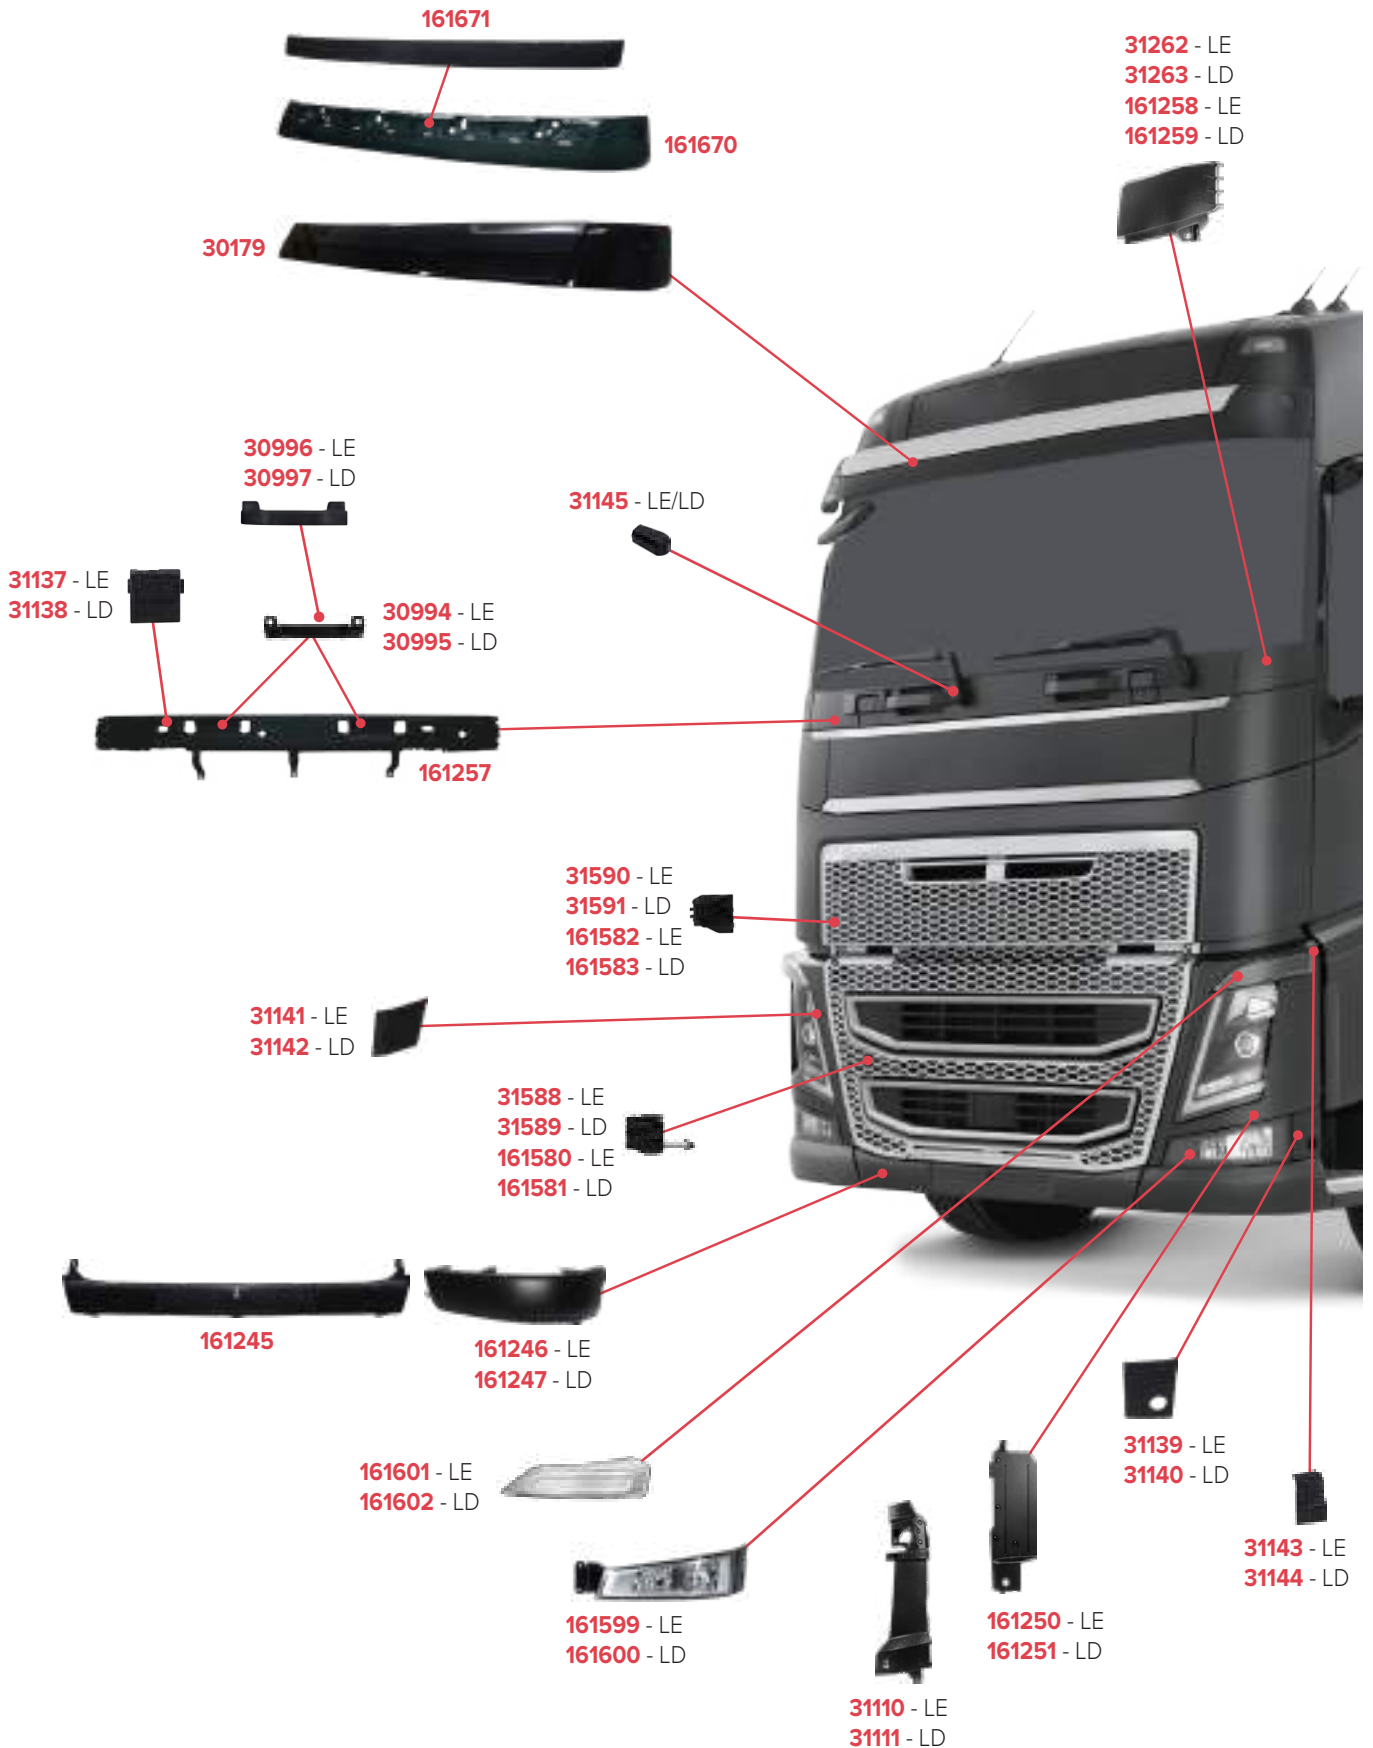

PEÇAS COMPATÍVEIS COM VEÍCULO VLV FMX 2011/2016

PEÇAS COMPATÍVEIS COM VEÍCULO VLV FH 2005/2009

31494 - LE
31495 - LD

31345 - LE/LD

30117 - LE/LD fixa na porta
30118 - LE/LD fixa na carroceria

30898 - LE
30899 - LD