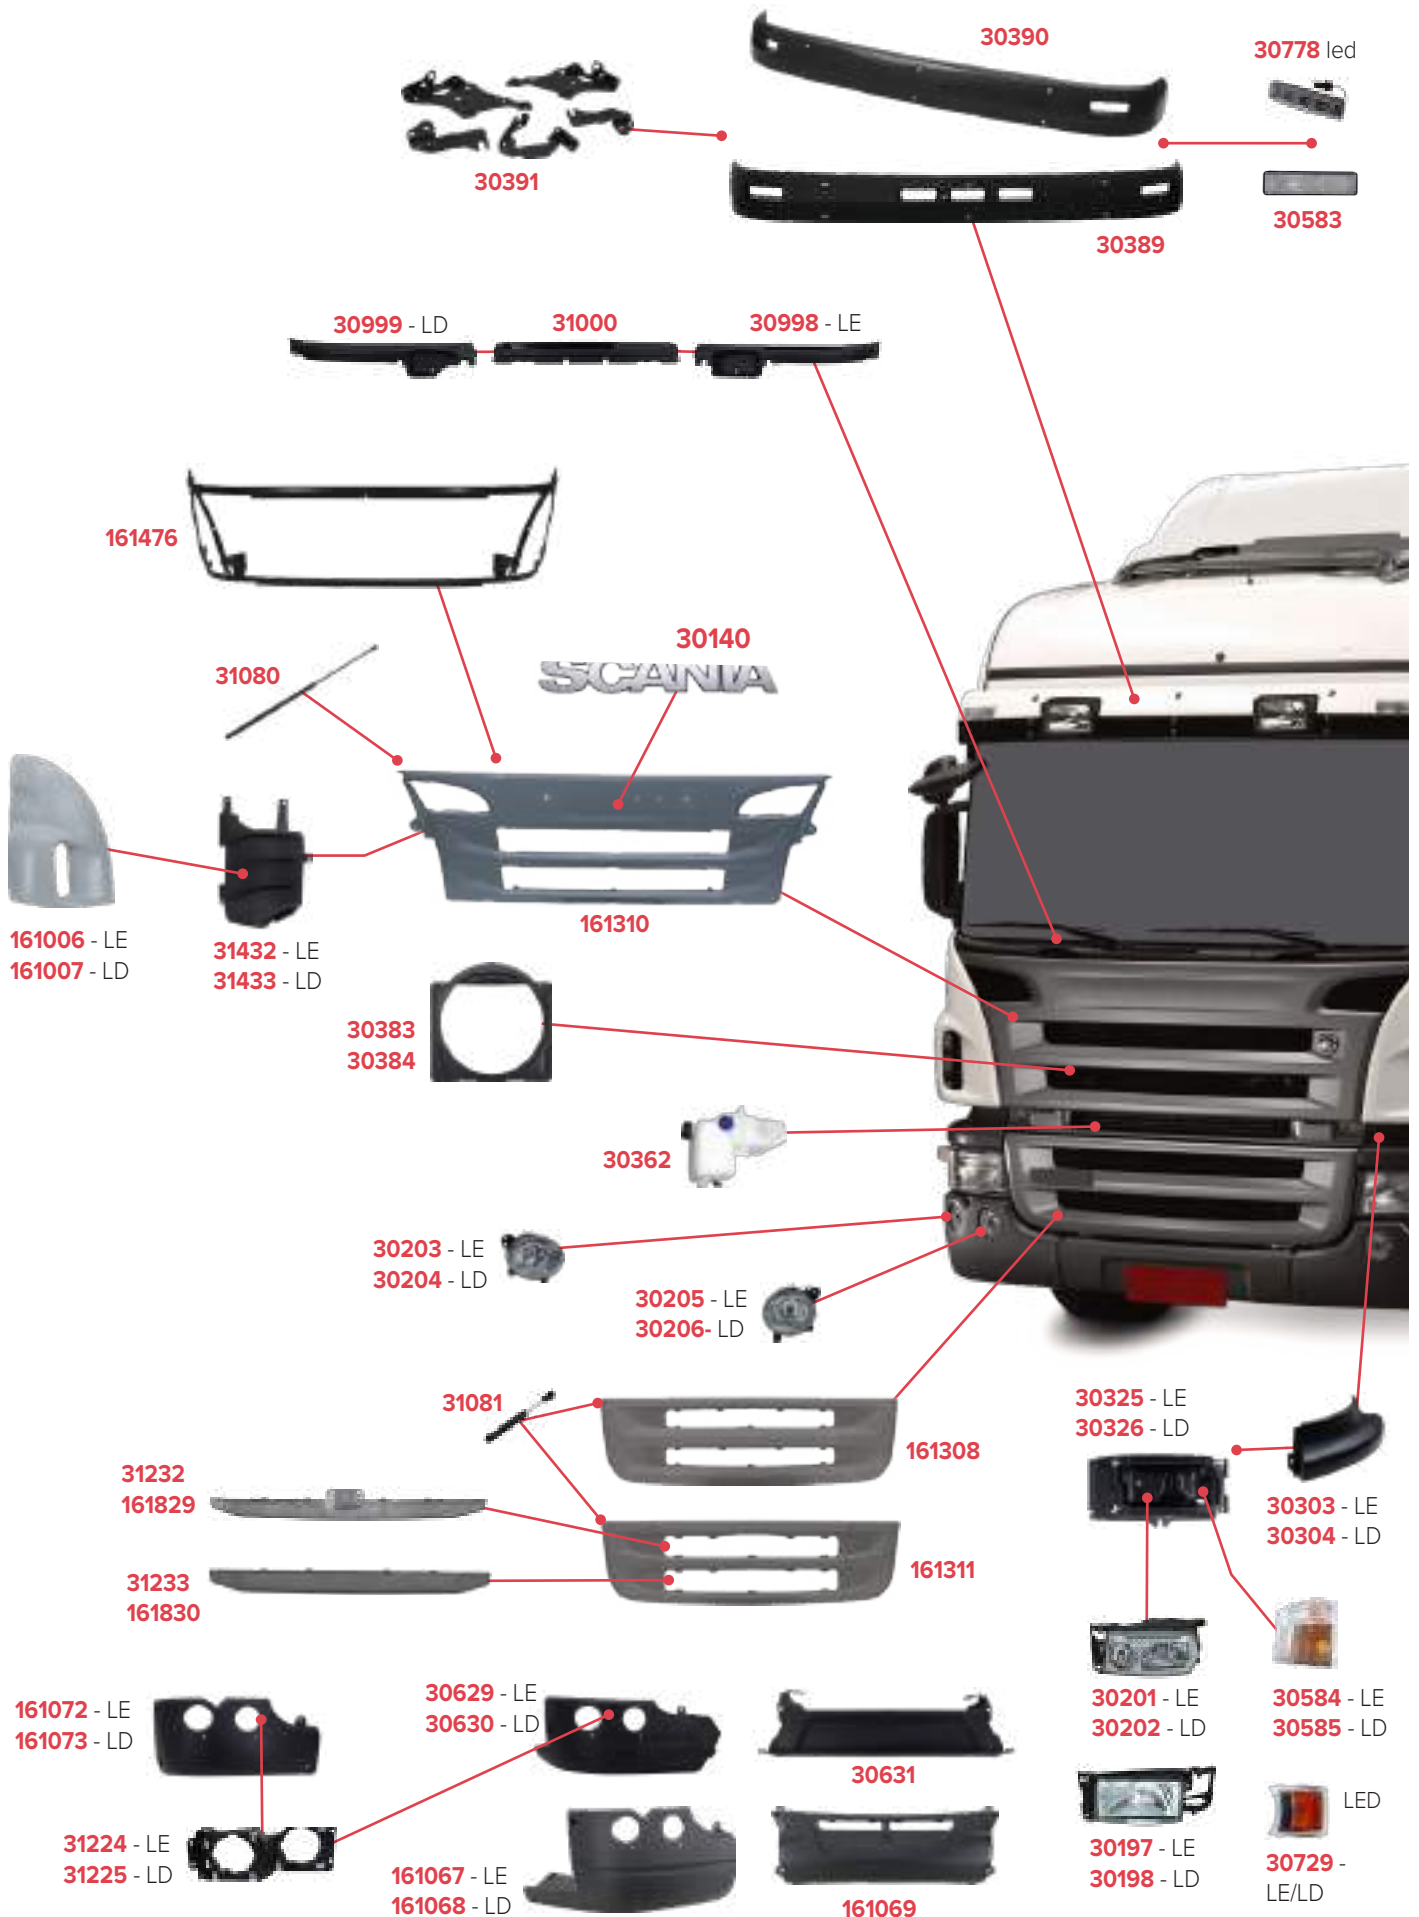

30915 - LE
30916 - LD

30314 - LE/LD

30313 - LE/LD

PEÇAS COMPATÍVEIS COM VEÍCULO SCANIA SÉRIE 4 G

PEÇAS COMPATÍVEIS COM VEÍCULO SCANIA SÉRIE 5 P

PEÇAS COMPATÍVEIS COM VEÍCULO SCANIA SÉRIE 5 P

PEÇAS COMPATÍVEIS COM VEÍCULO SCANIA SÉRIE 5 G