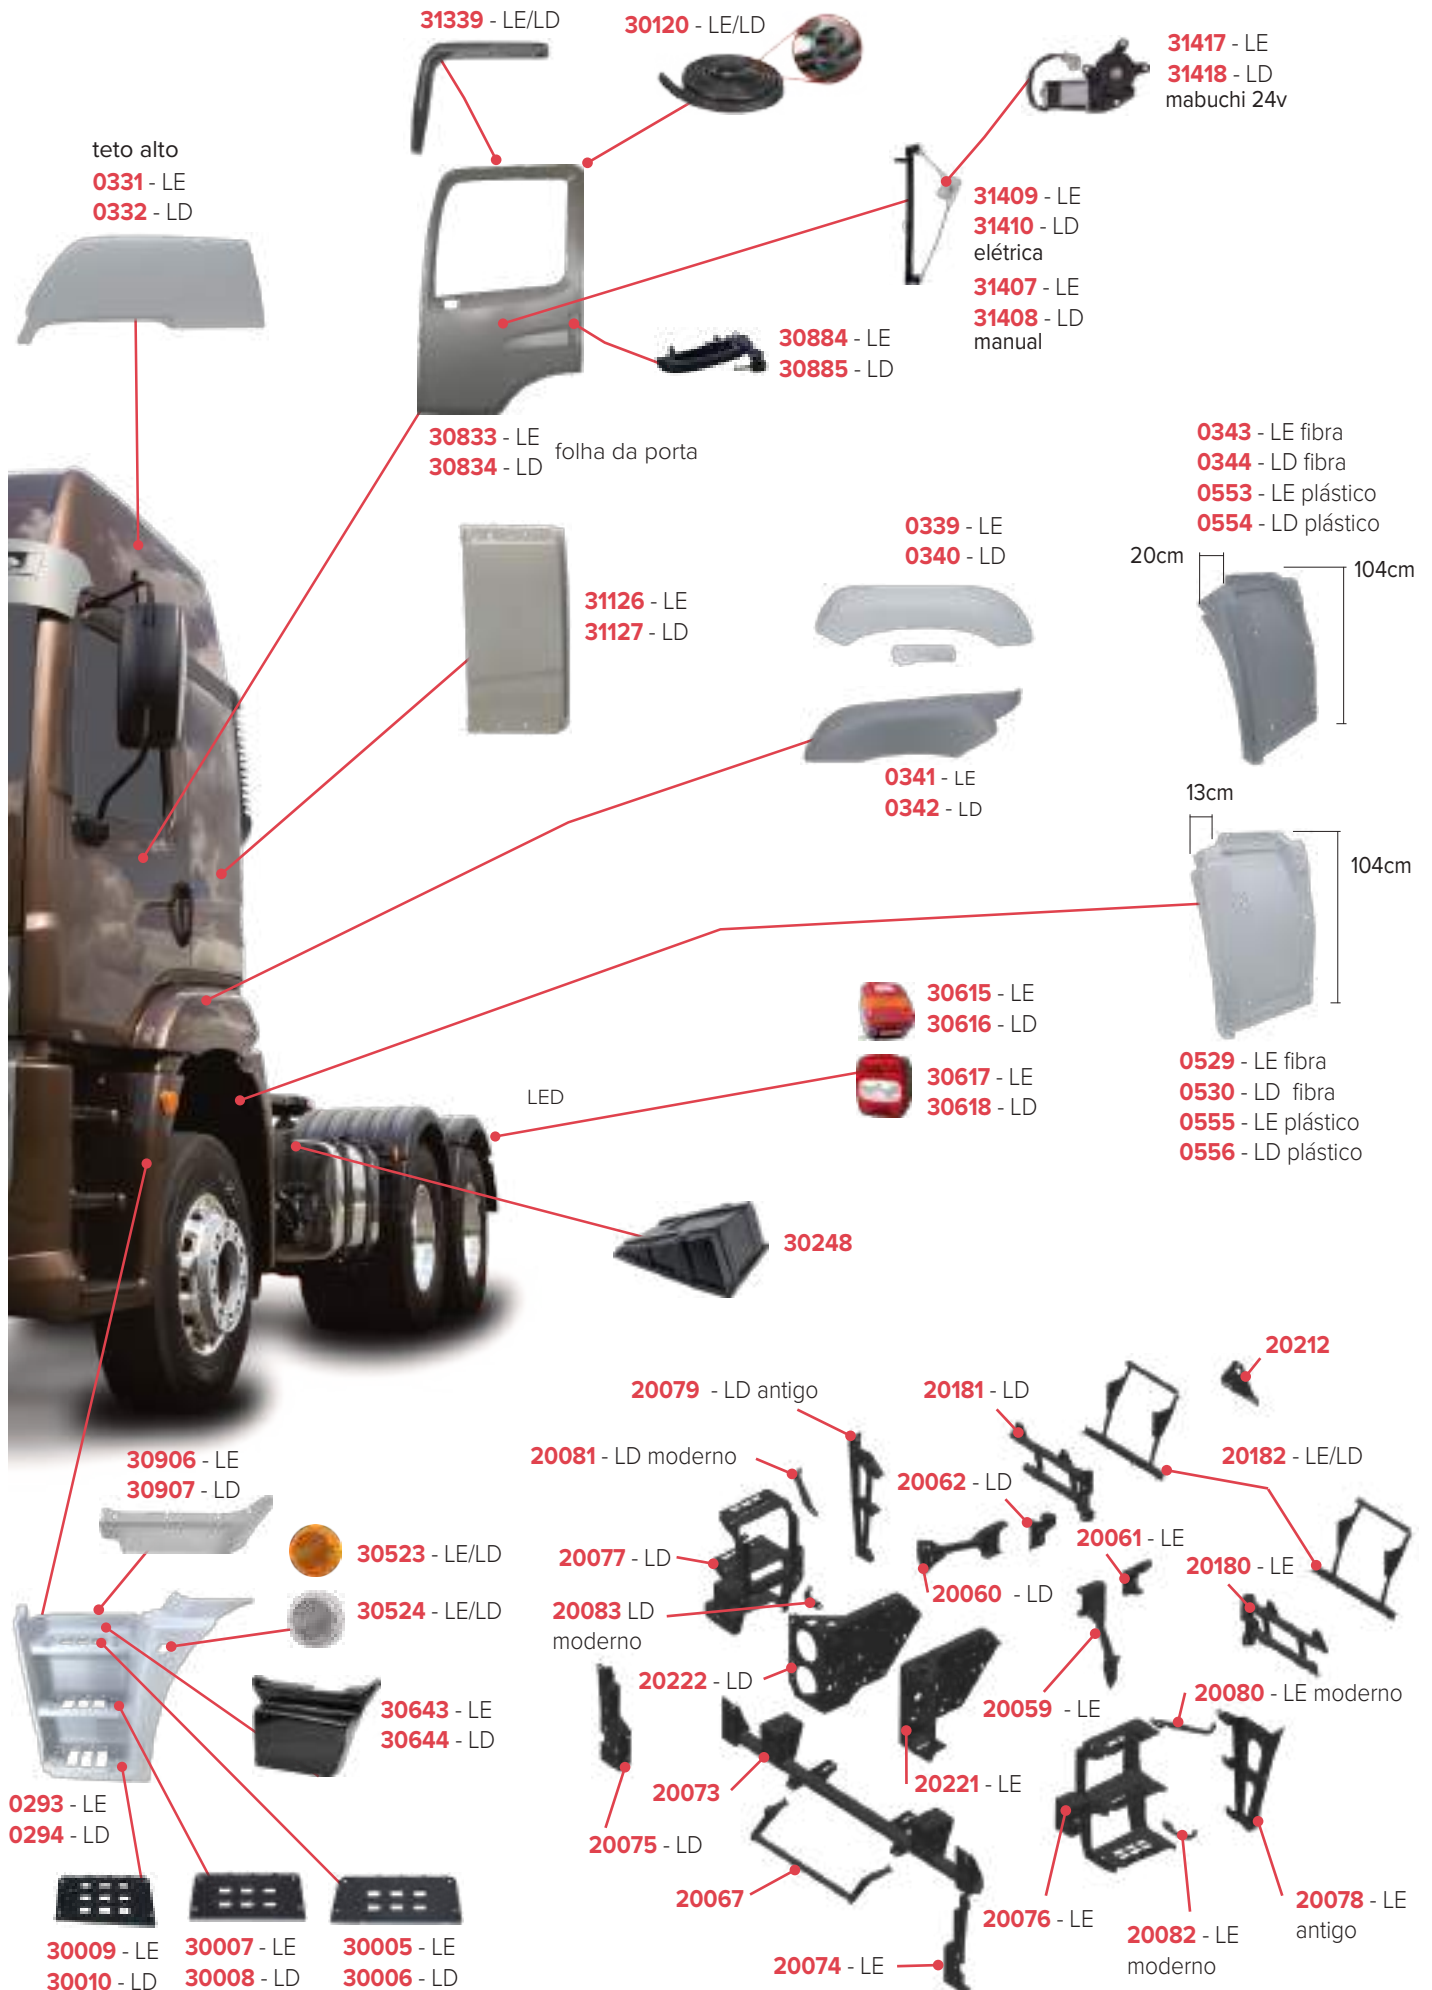

PEÇAS COMPATÍVEIS COM VEÍCULO VOLKSWAGEN CONSTELLATION 19-370