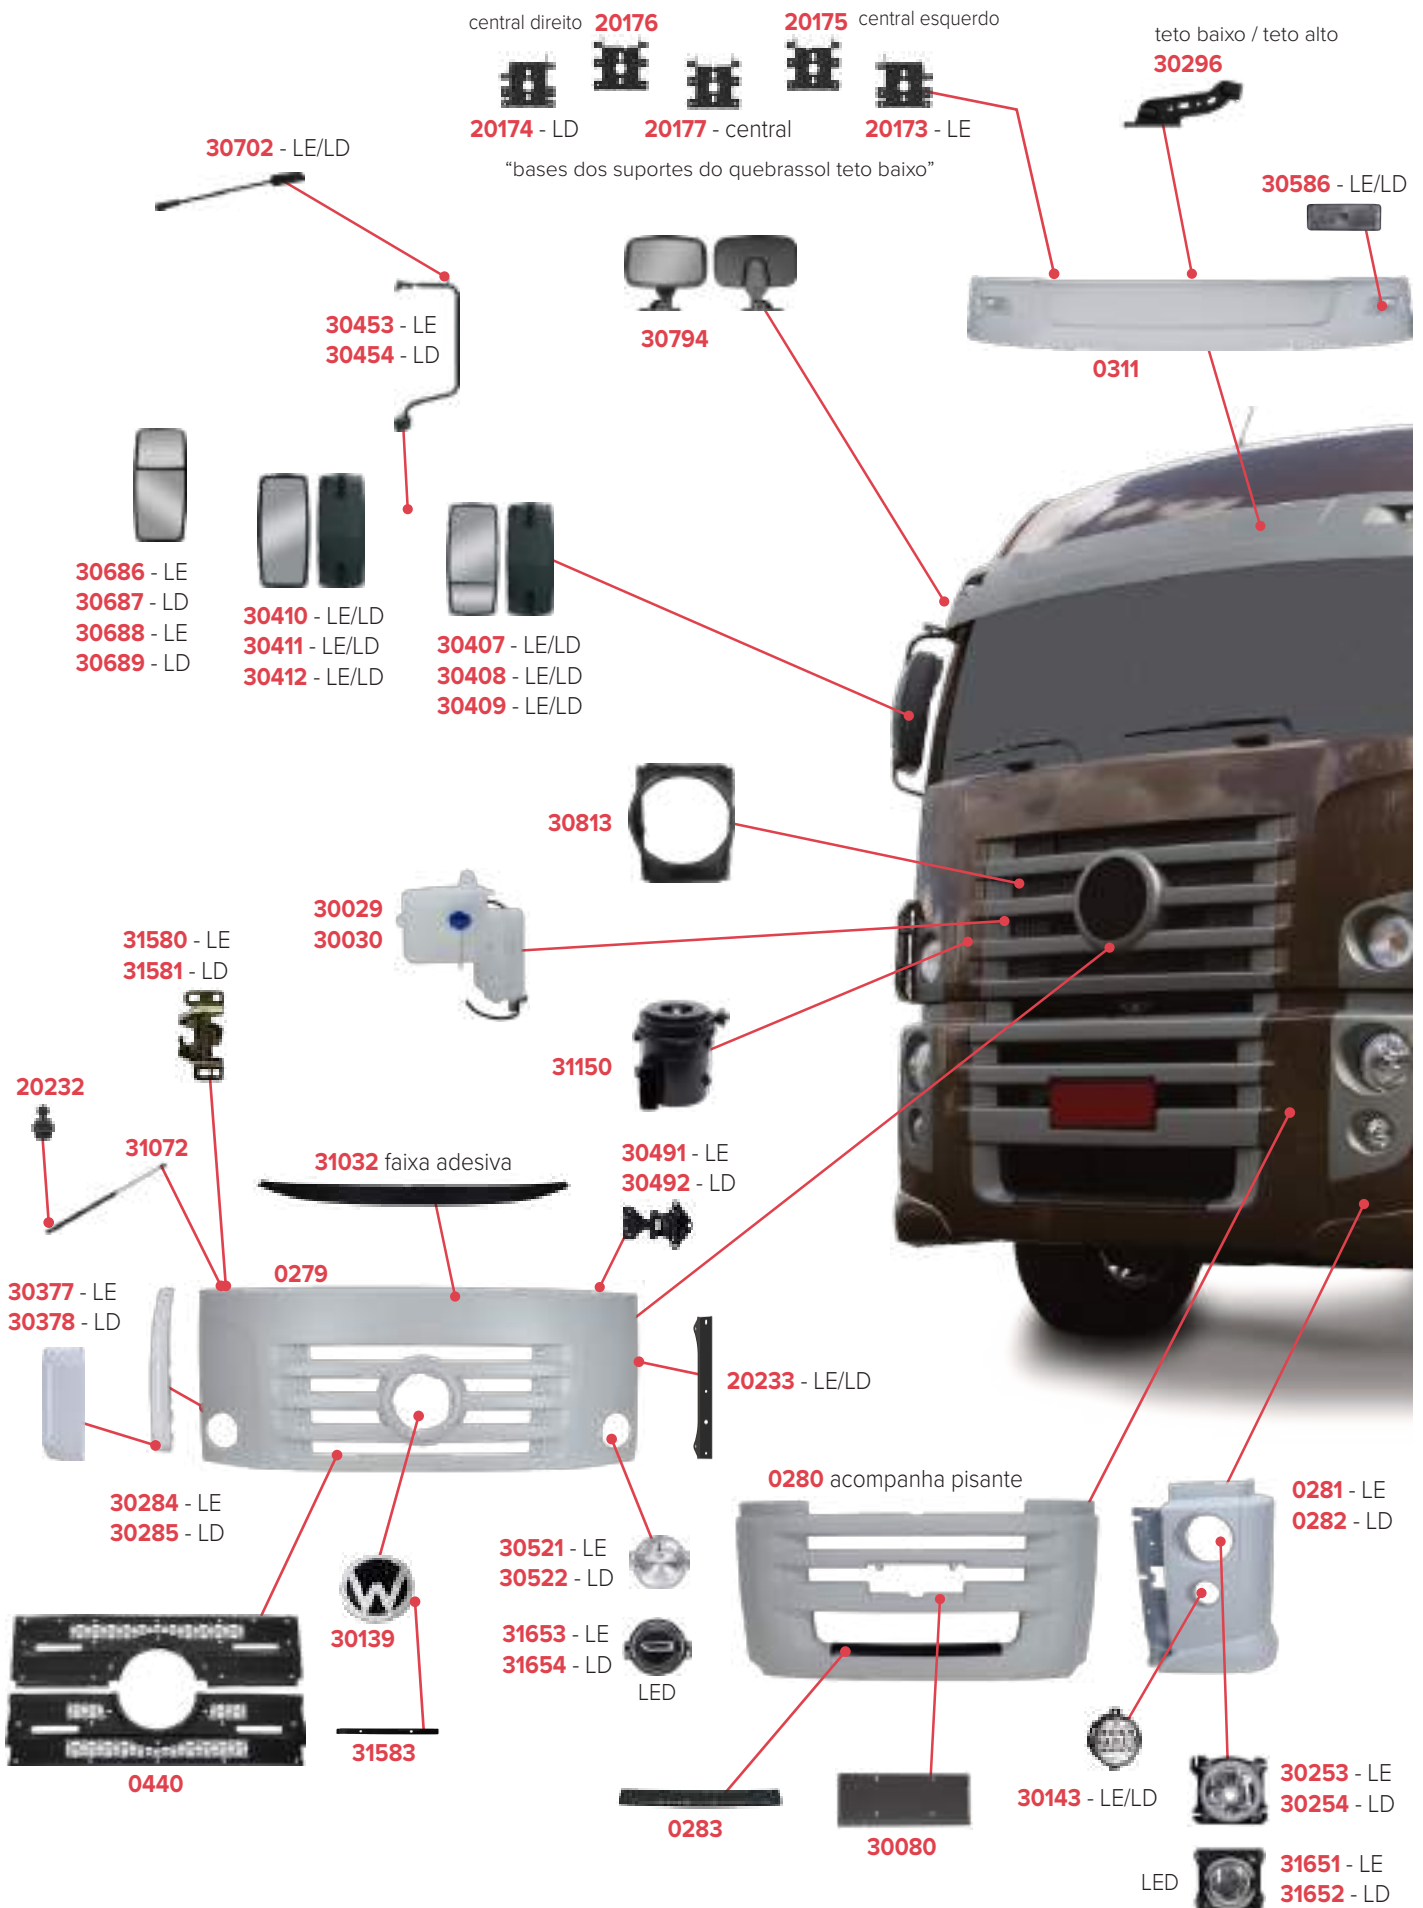

PEÇAS COMPATÍVEIS COM VEÍCULO VOLKSWAGEN CONSTELLATION 19-370