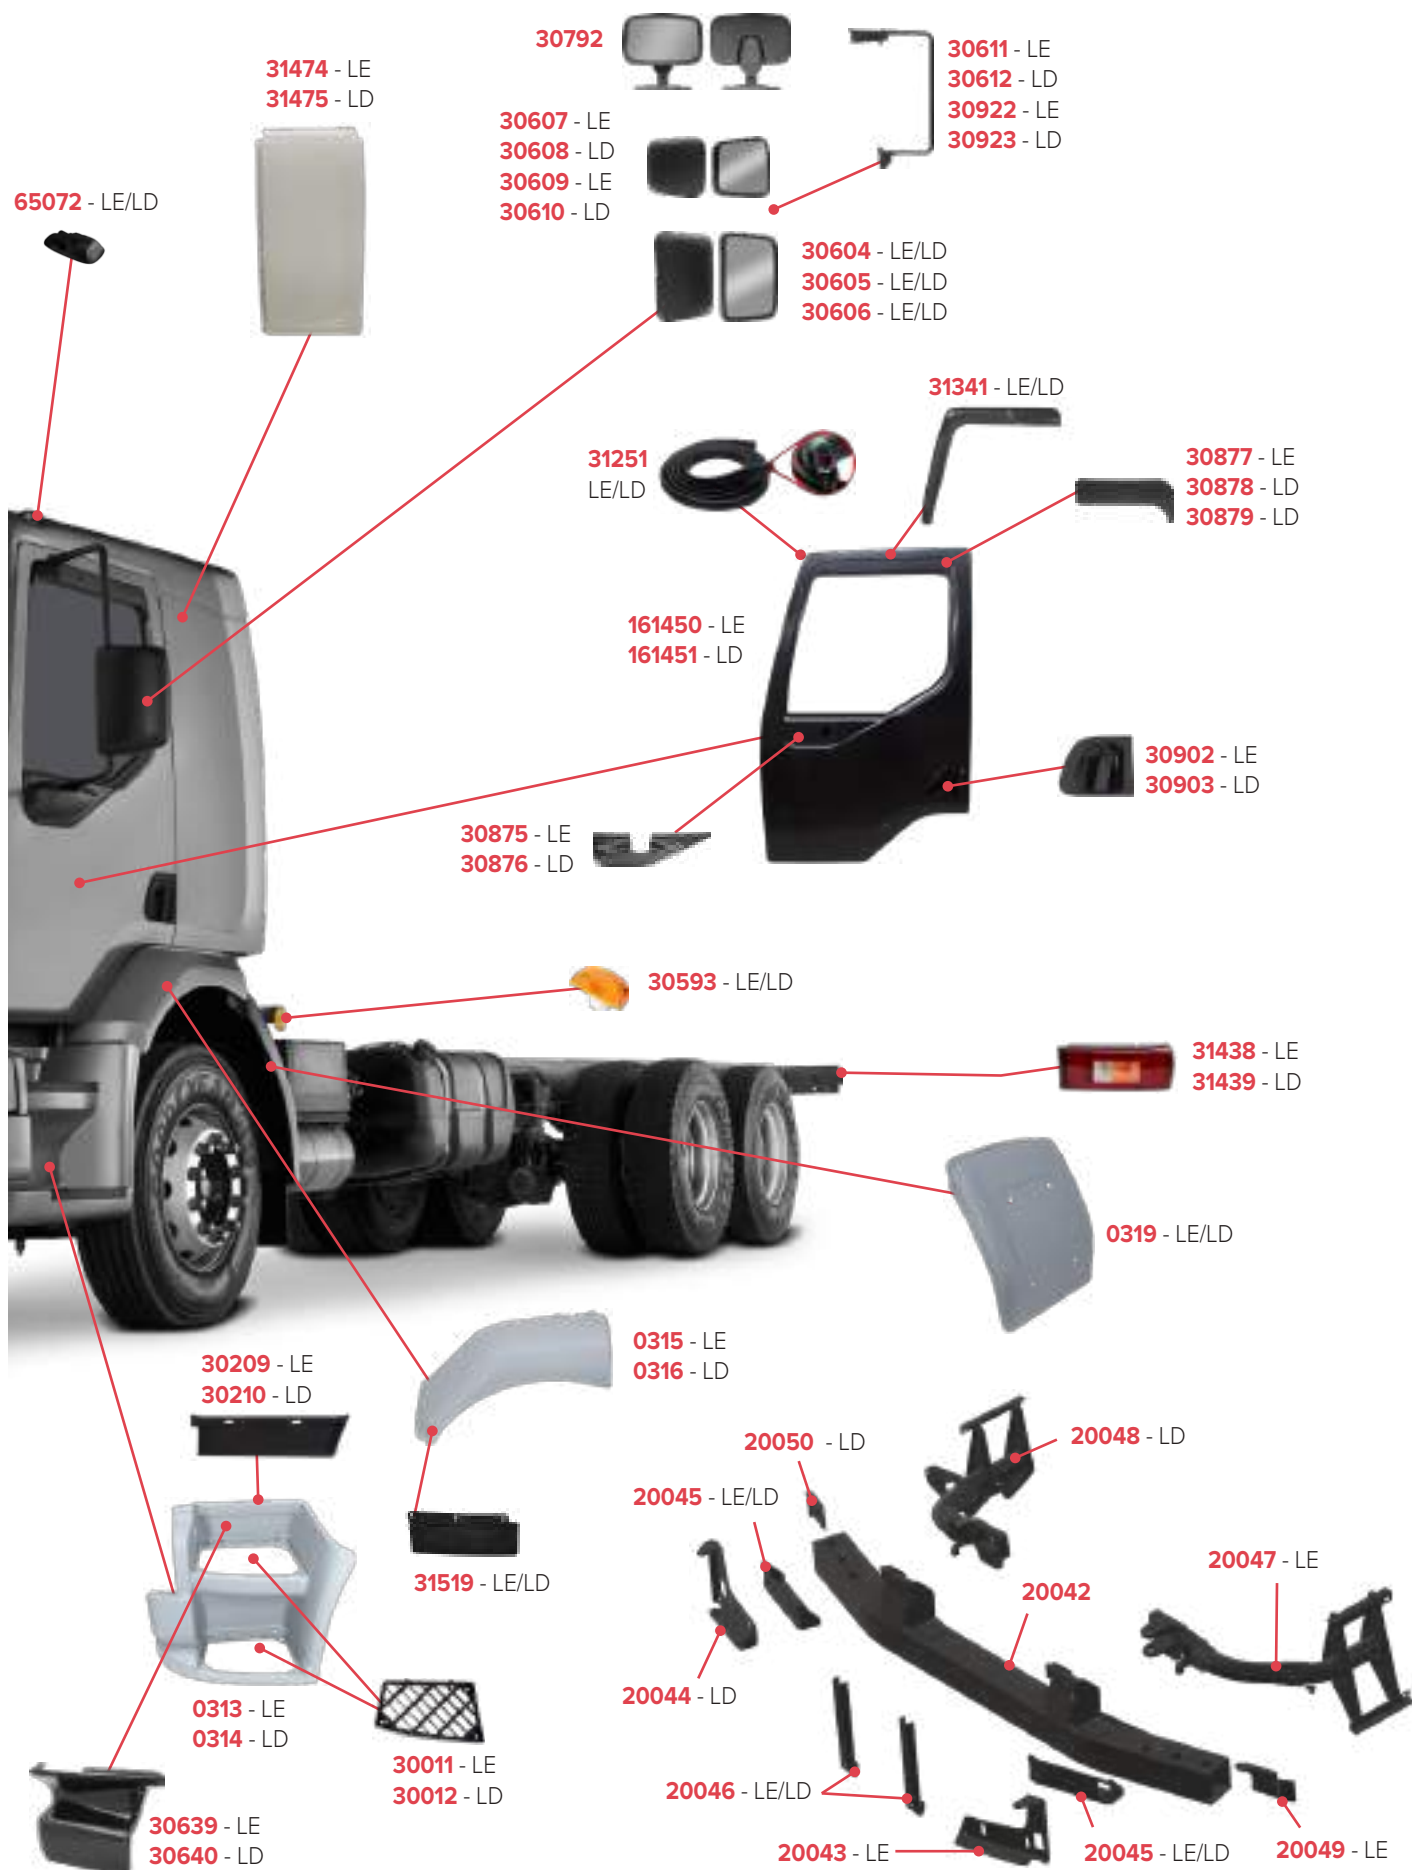

PEÇAS COMPATÍVEIS COM VEÍCULO VOLKSWAGEN CONSTELLATION ROBUST

PEÇAS COMPATÍVEIS COM VEÍCULO VOLKSWAGEN CONSTELLATION ROBUST

PEÇAS COMPATÍVEIS COM VEÍCULO VLV VM FORA DE ESTRADA

PEÇAS COMPATÍVEIS COM VEÍCULO VLV FM 2016