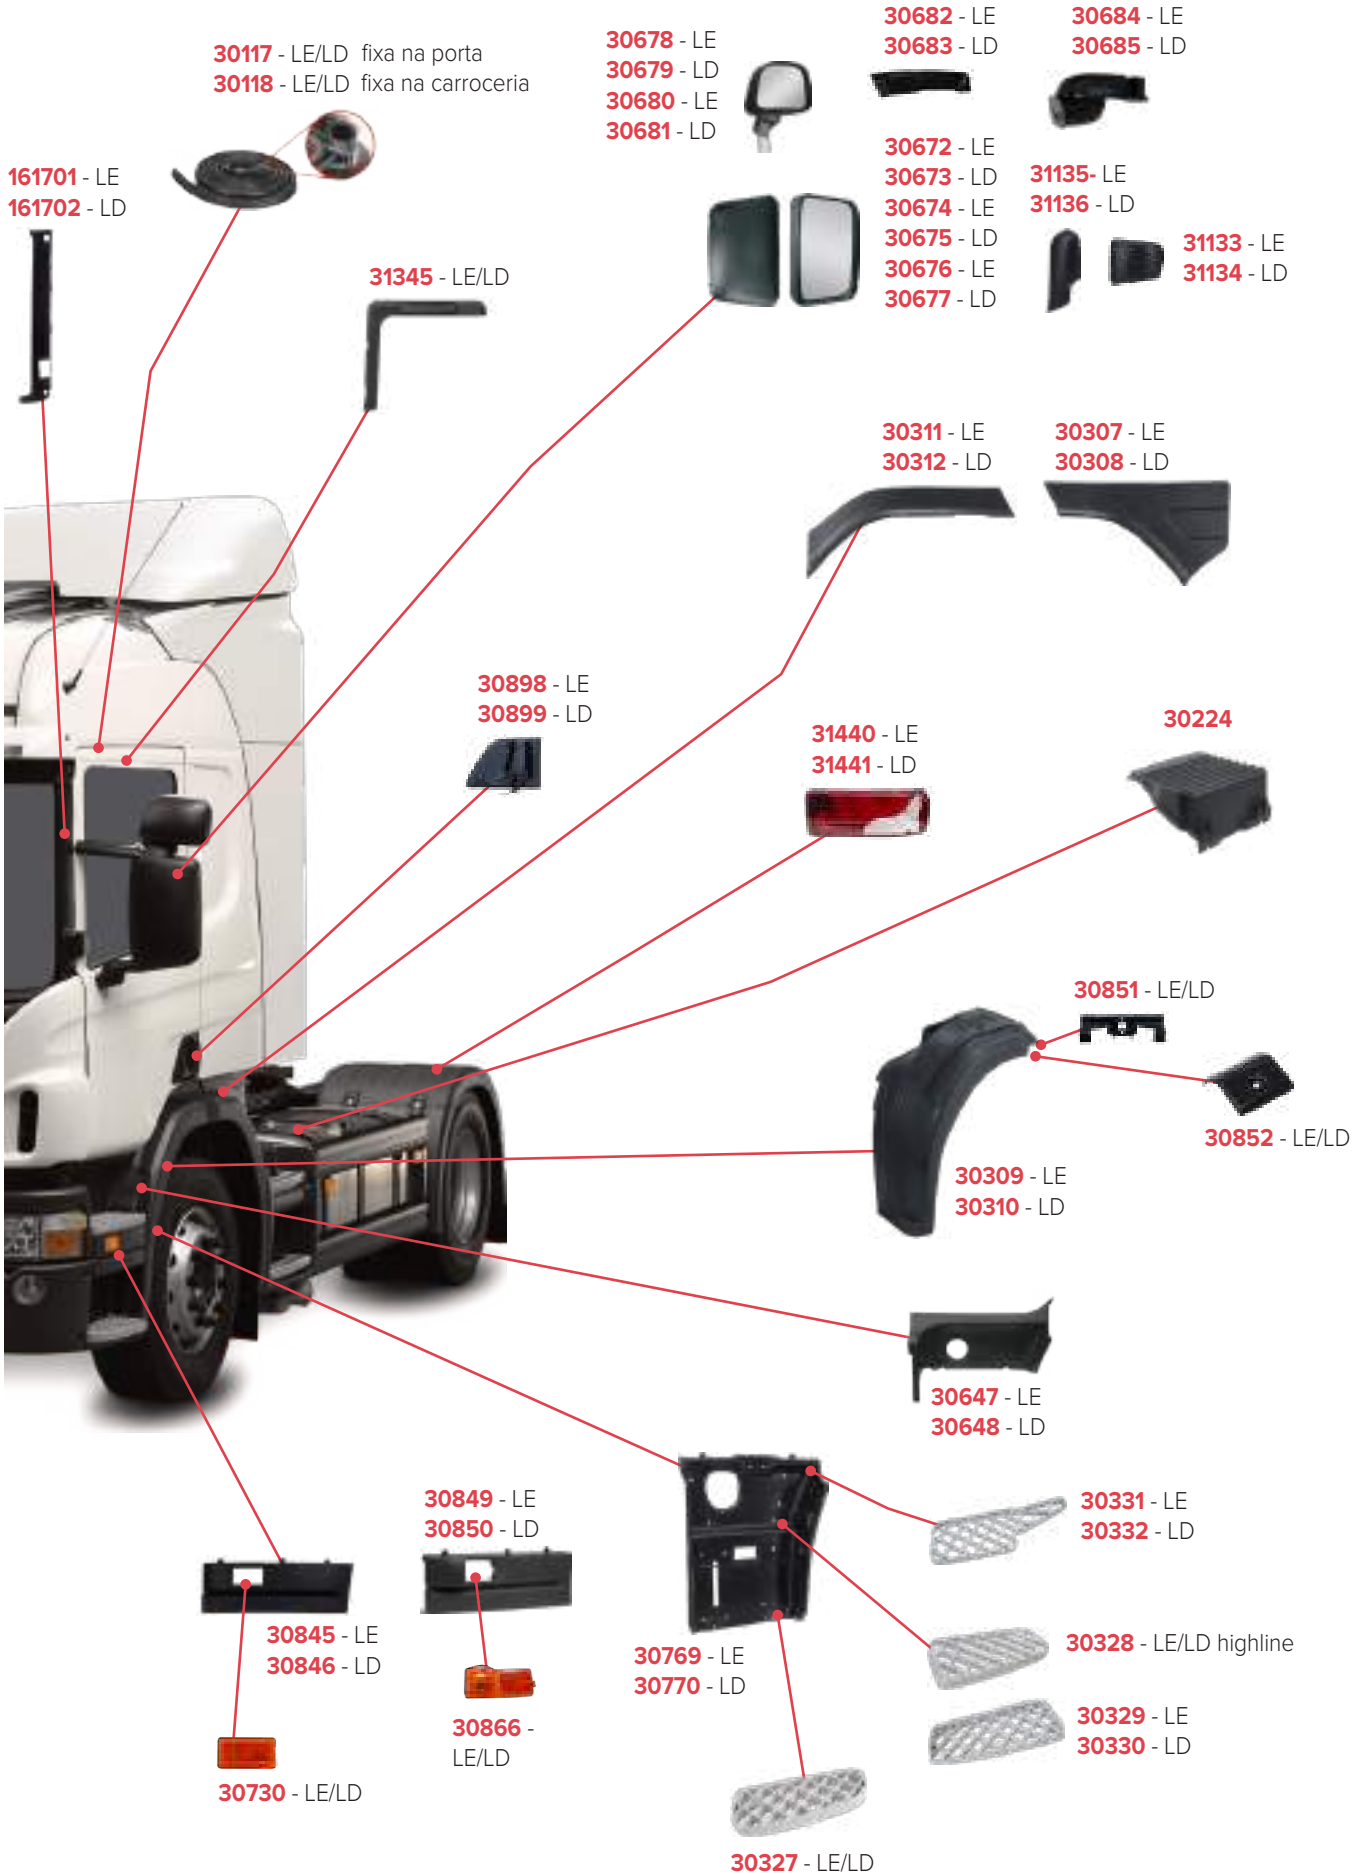

30915 - LE
30916 - LD

30314 - LE/LD

30313 - LE/LD

PEÇAS COMPATÍVEIS COM VEÍCULO SCANIA SÉRIE 4 G

PEÇAS COMPATÍVEIS COM VEÍCULO SCANIA SÉRIE 5 P

PEÇAS COMPATÍVEIS COM VEÍCULO SCANIA SÉRIE 5 P

PEÇAS COMPATÍVEIS COM VEÍCULO SCANIA SÉRIE 5 G