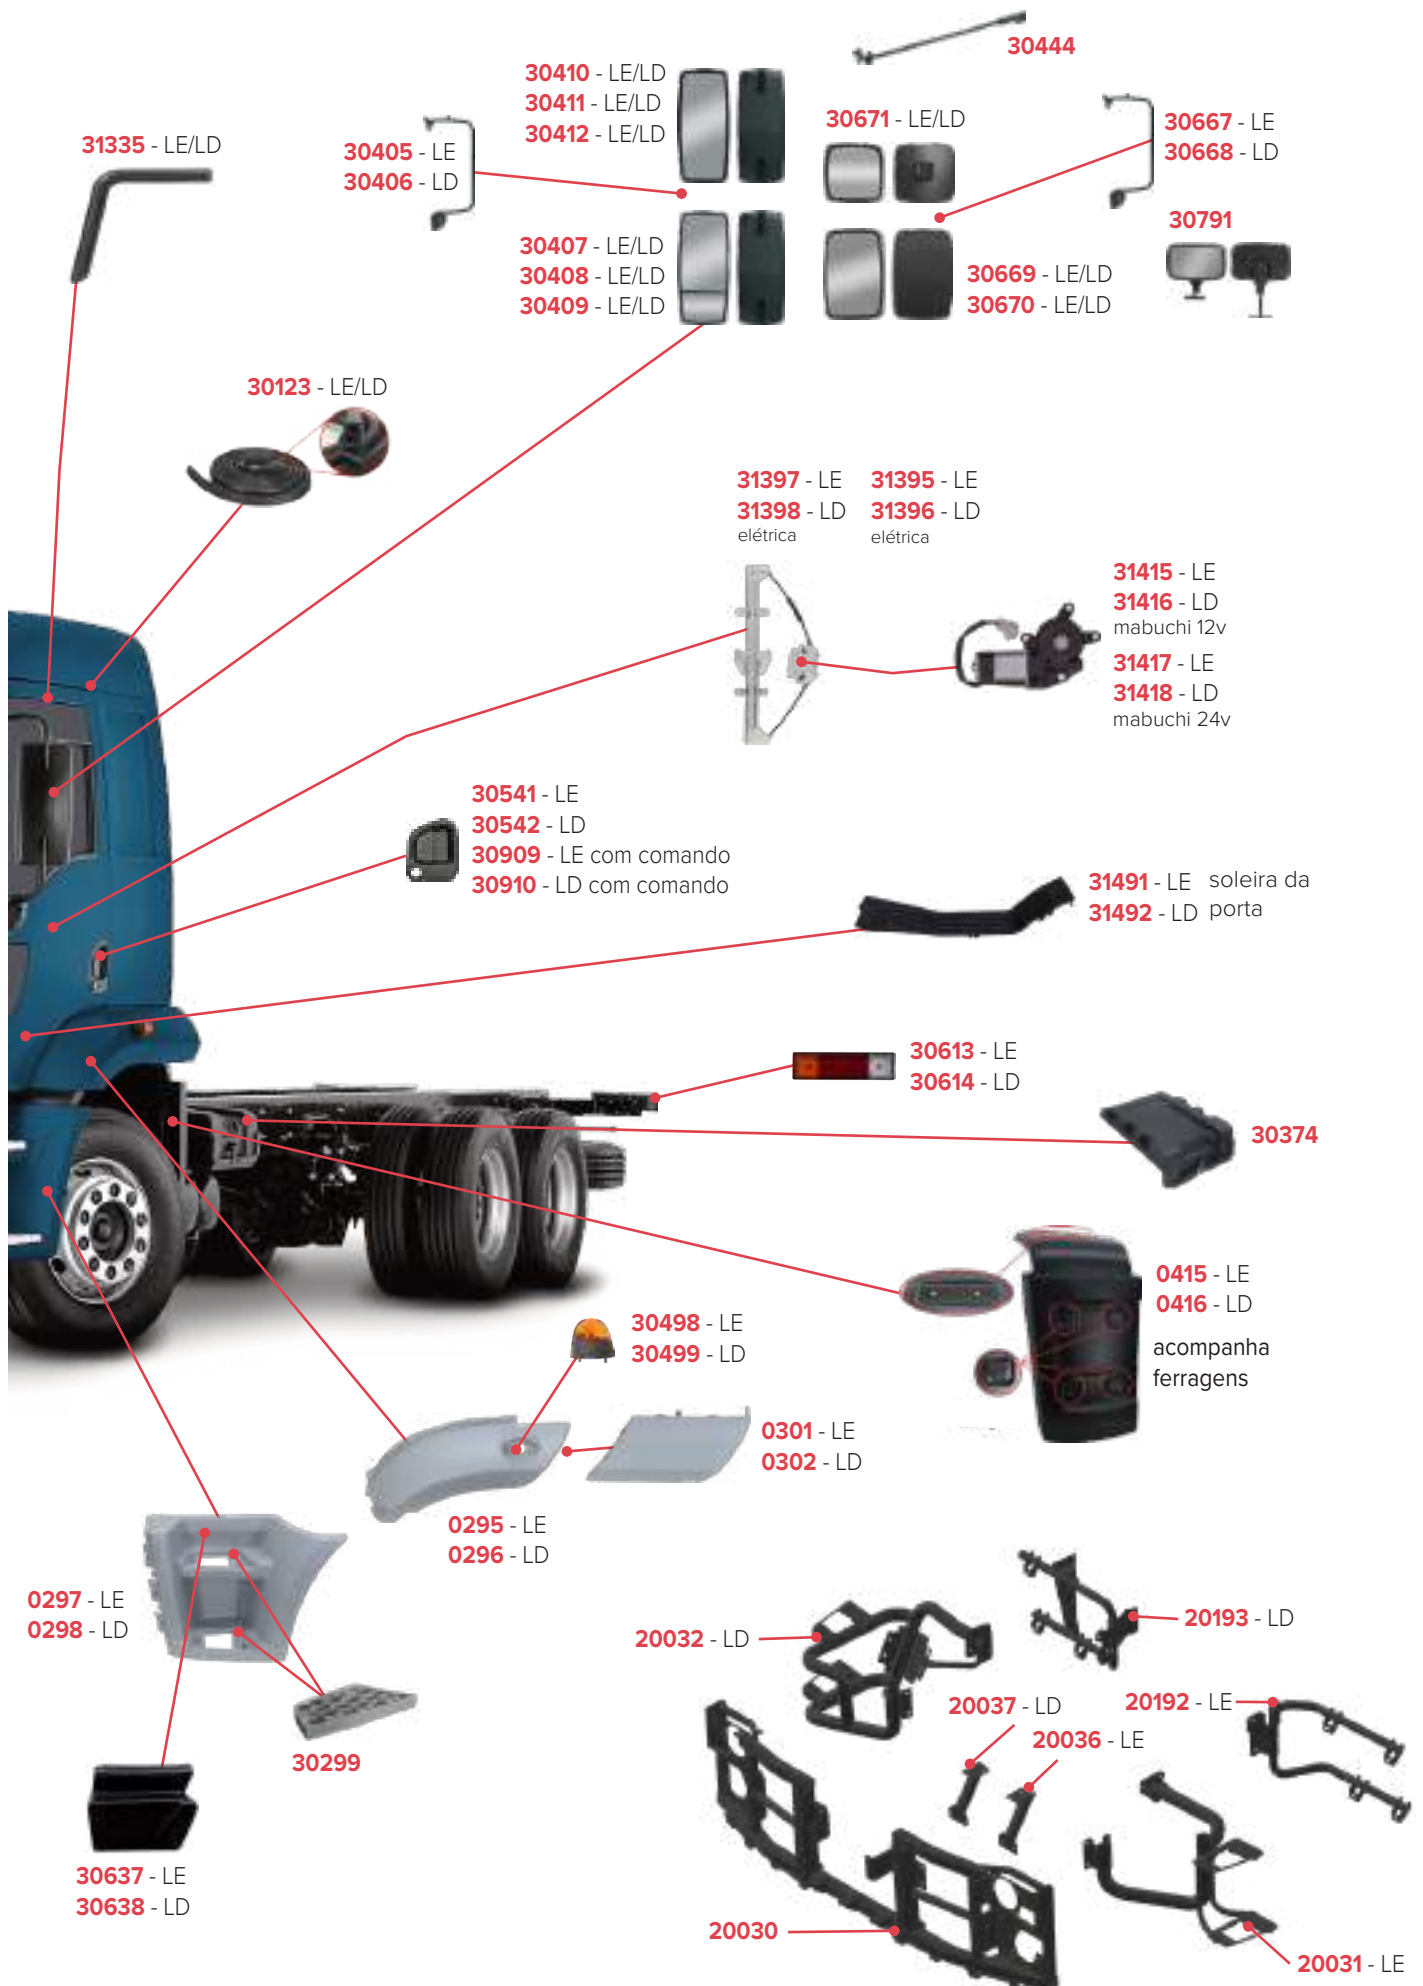

PEÇAS COMPATÍVEIS COM VEÍCULO FORD CARGO 816S

PEÇAS COMPATÍVEIS COM VEÍCULO FORD CARGO 2629

PEÇAS COMPATÍVEIS COM VEÍCULO FORD CARGO 2429

PEÇAS COMPATÍVEIS COM VEÍCULO FORD CARGO 2842

PEÇAS COMPATÍVEIS COM VEÍCULO VOLKSWAGEN DELIVERY 8-150