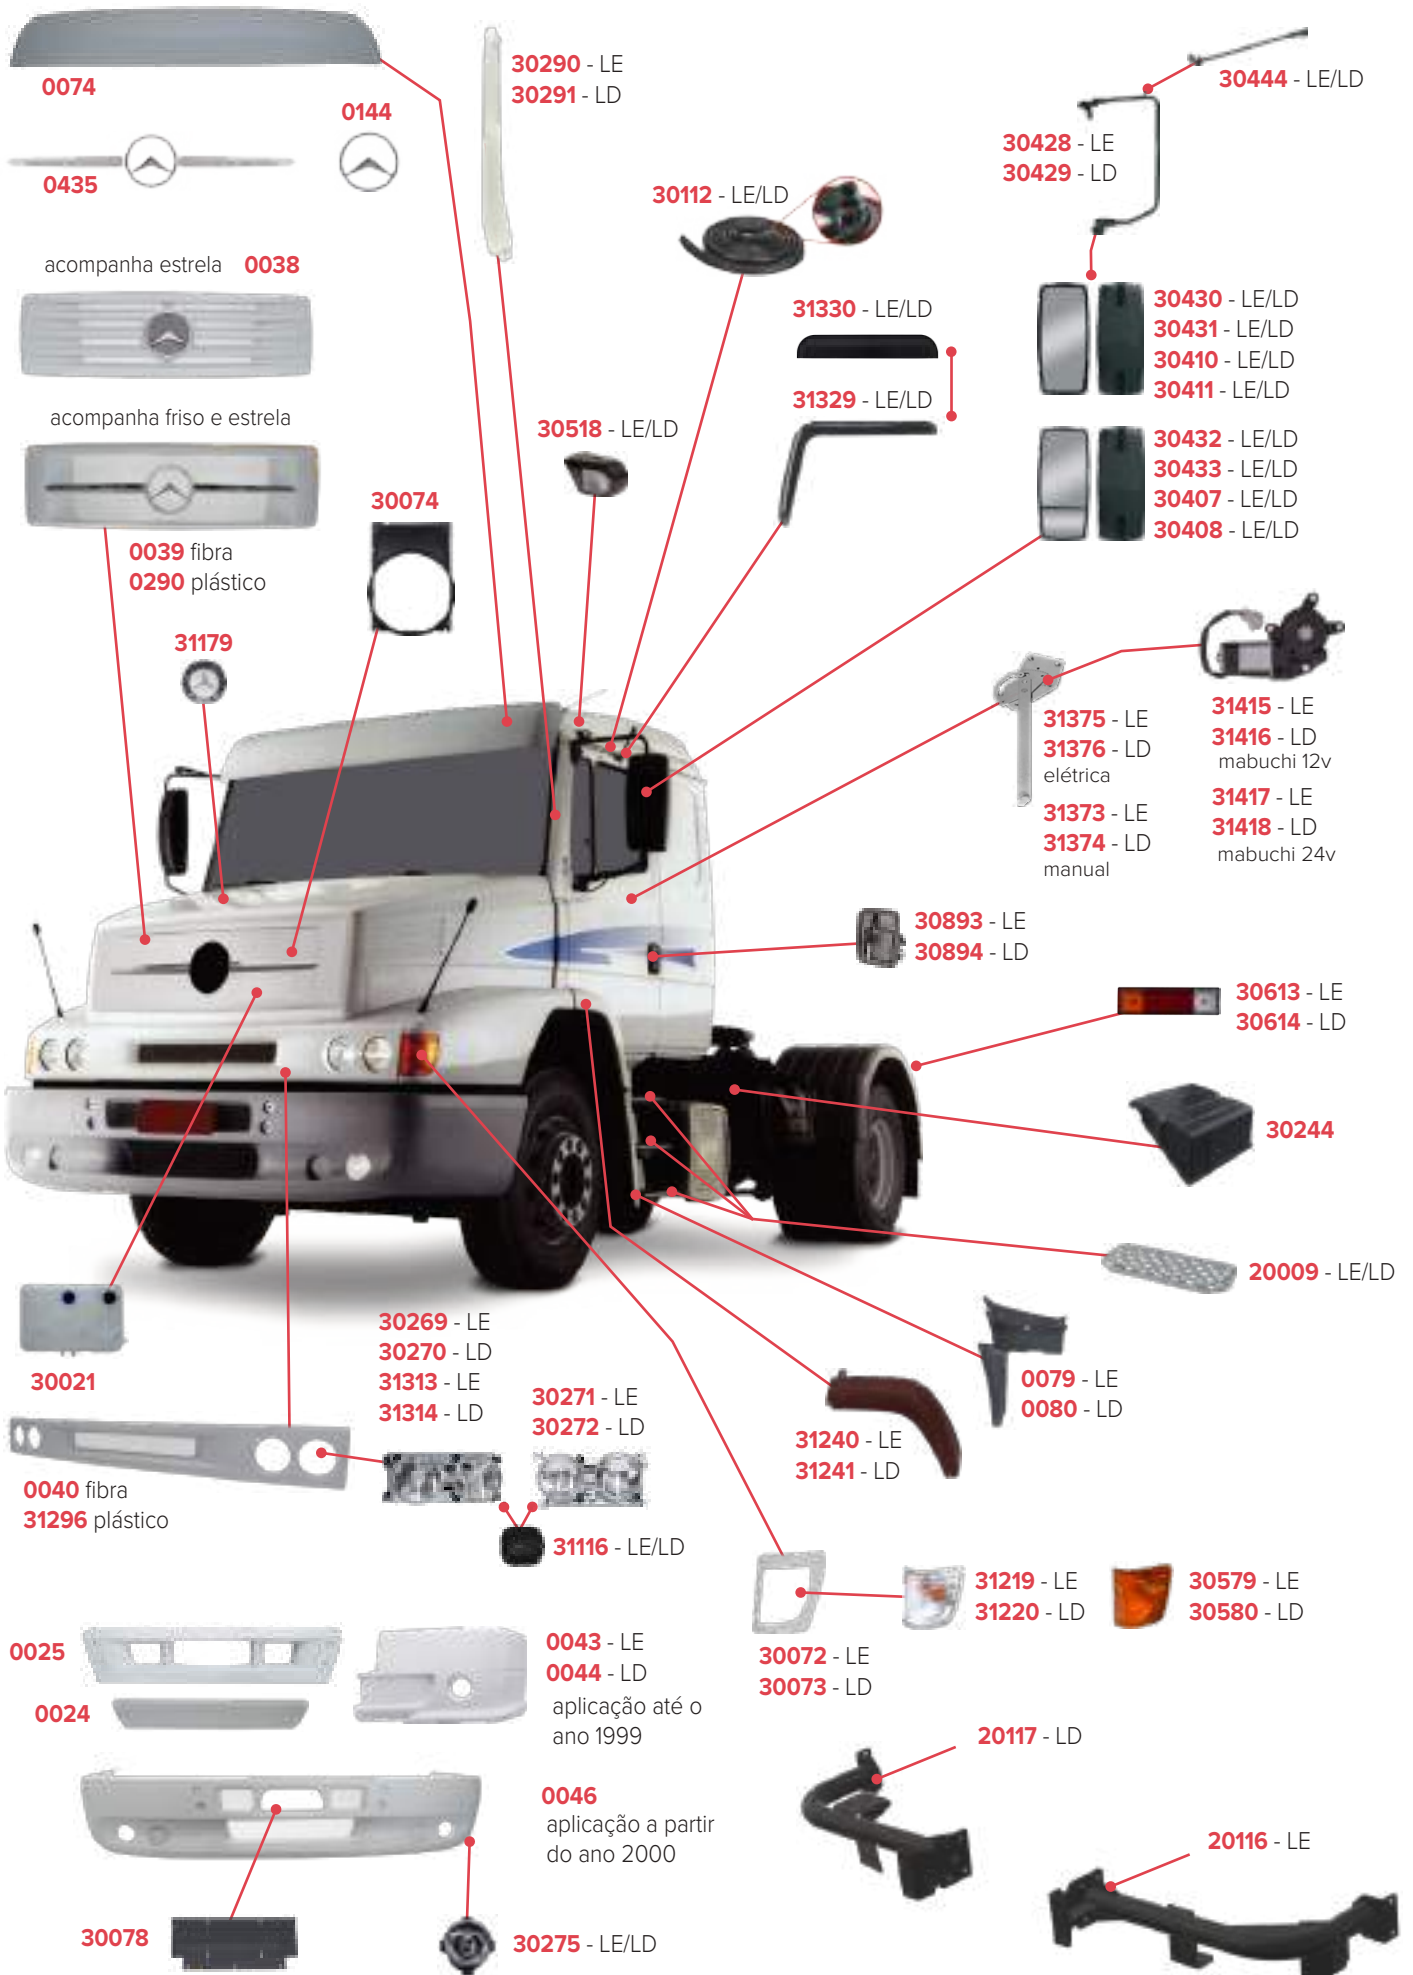

PEÇAS COMPATÍVEIS COM VEÍCULO MERCEDES-BENZ 1634