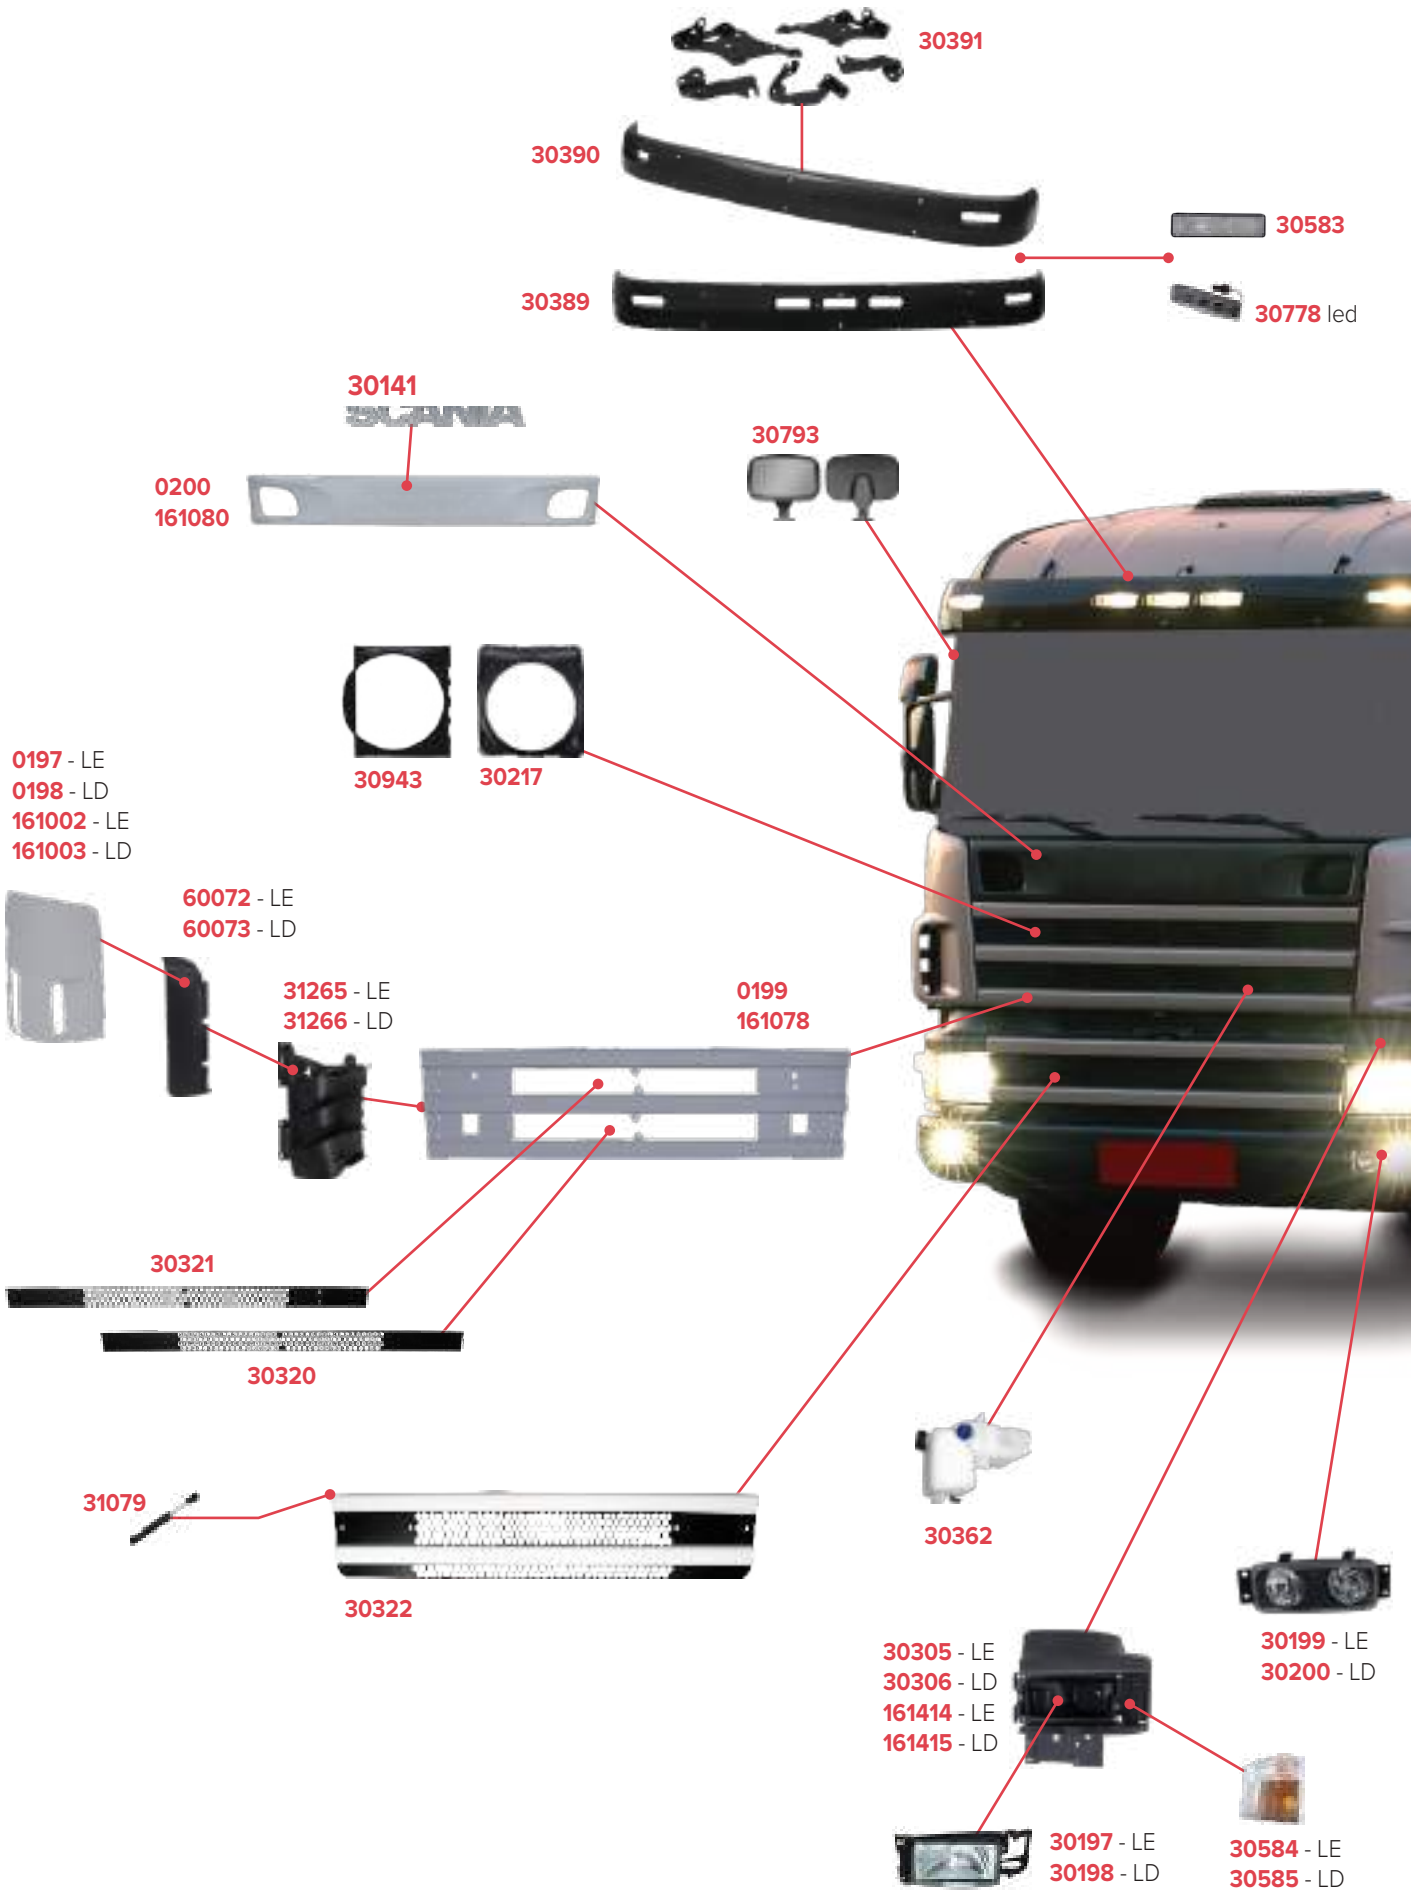

PEÇAS COMPATÍVEIS COM VEÍCULO VLV FMX 2011/2016

PEÇAS COMPATÍVEIS COM VEÍCULO VLV FH 2005/2009

31494 - LE
31495 - LD

31345 - LE/LD

30117 - LE/LD fixa na porta
30118 - LE/LD fixa na carroceria

30898 - LE
30899 - LD