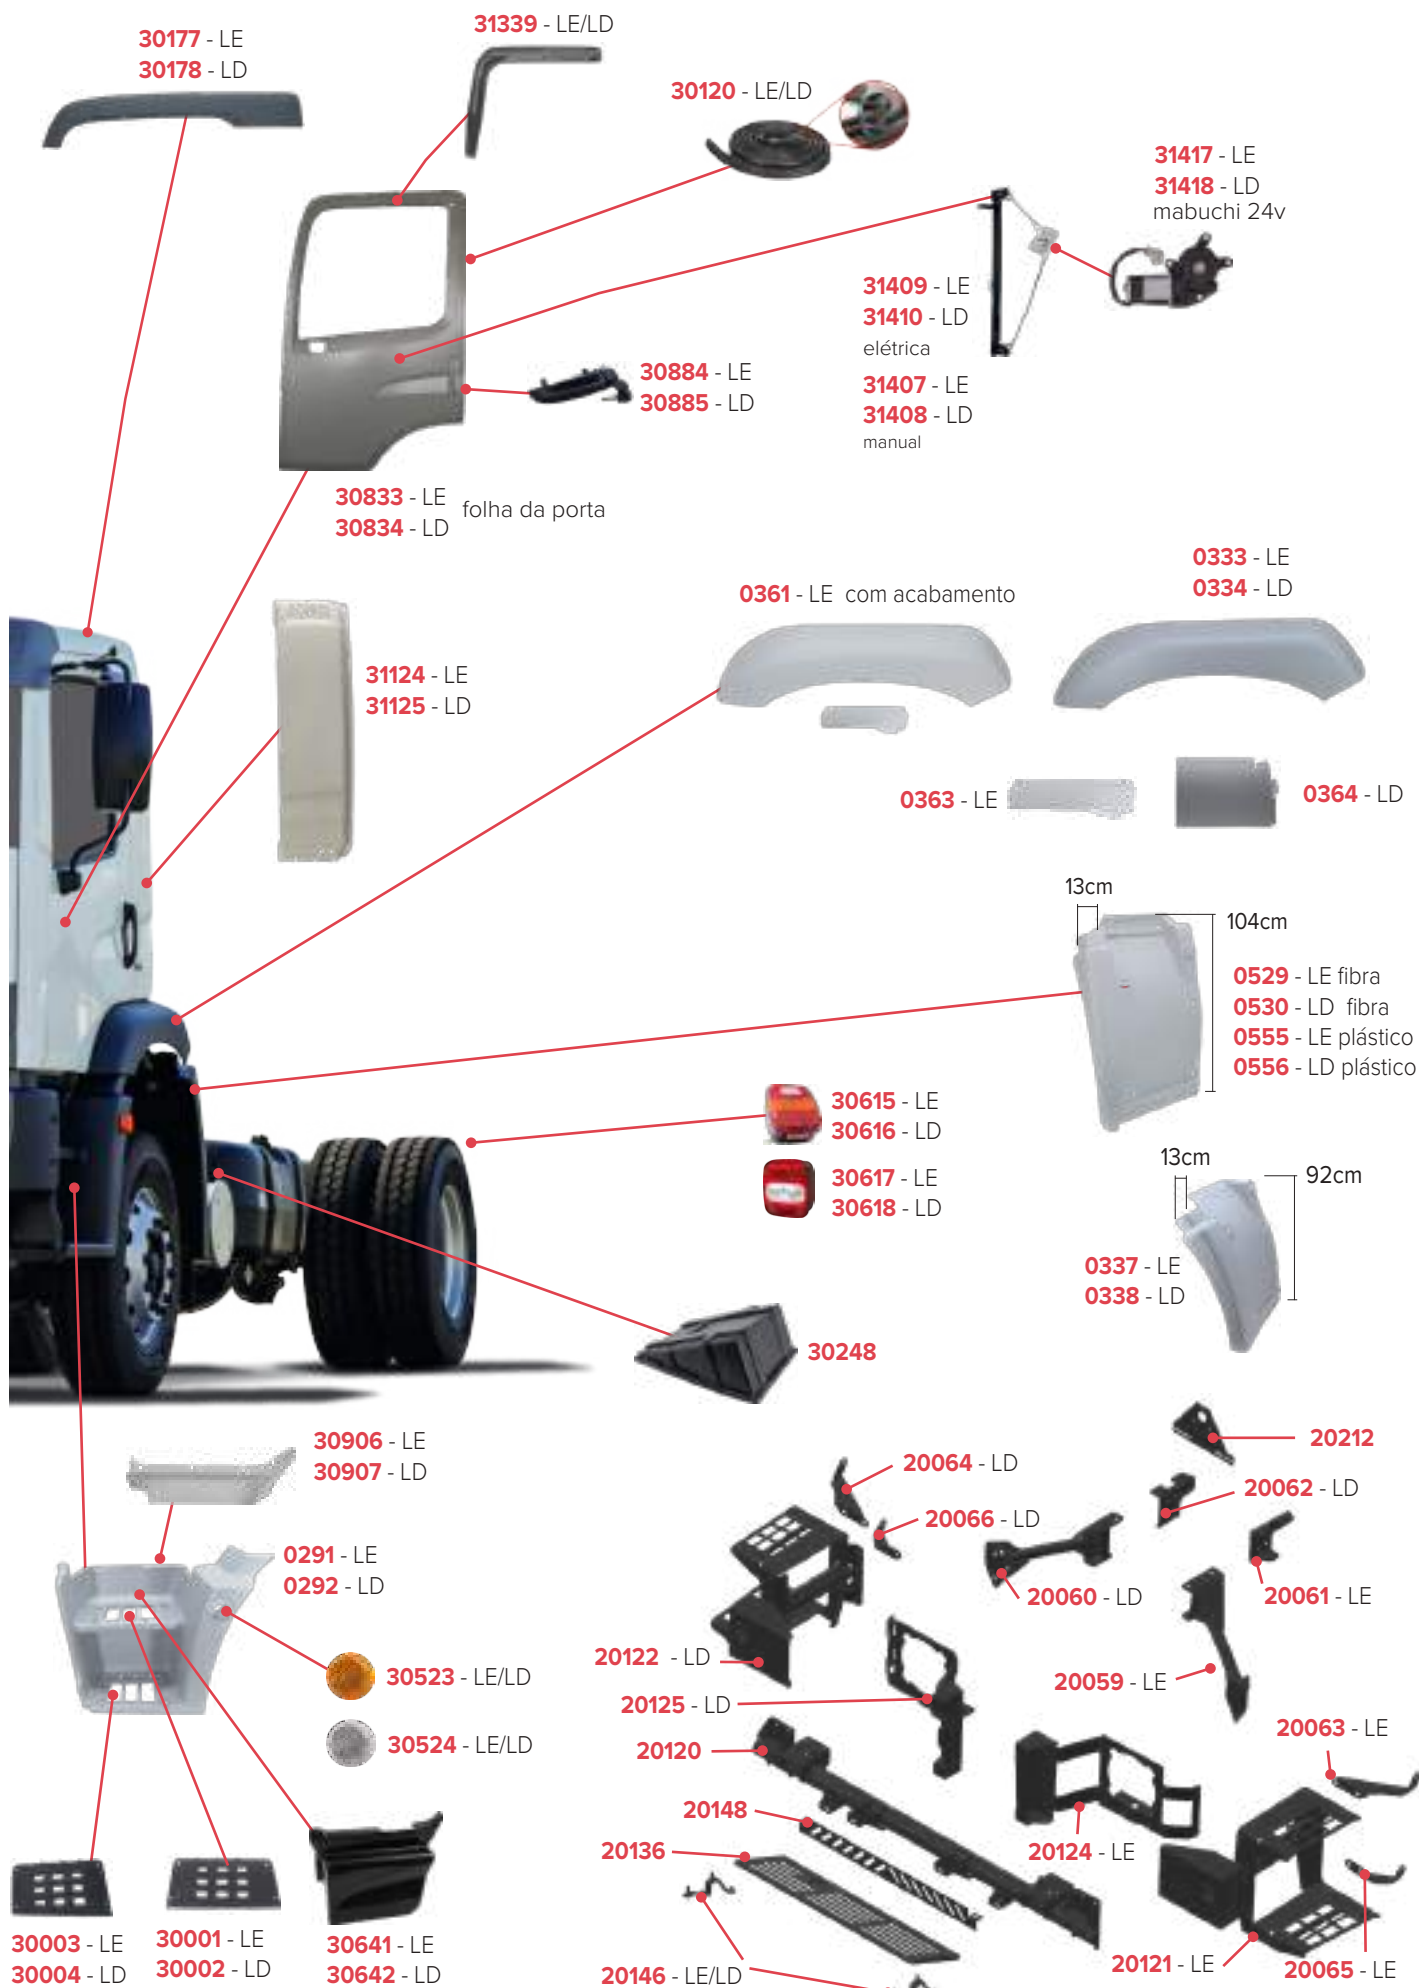

PEÇAS COMPATÍVEIS COM VEÍCULO VOLKSWAGEN CONSTELLATION COMPACTOR