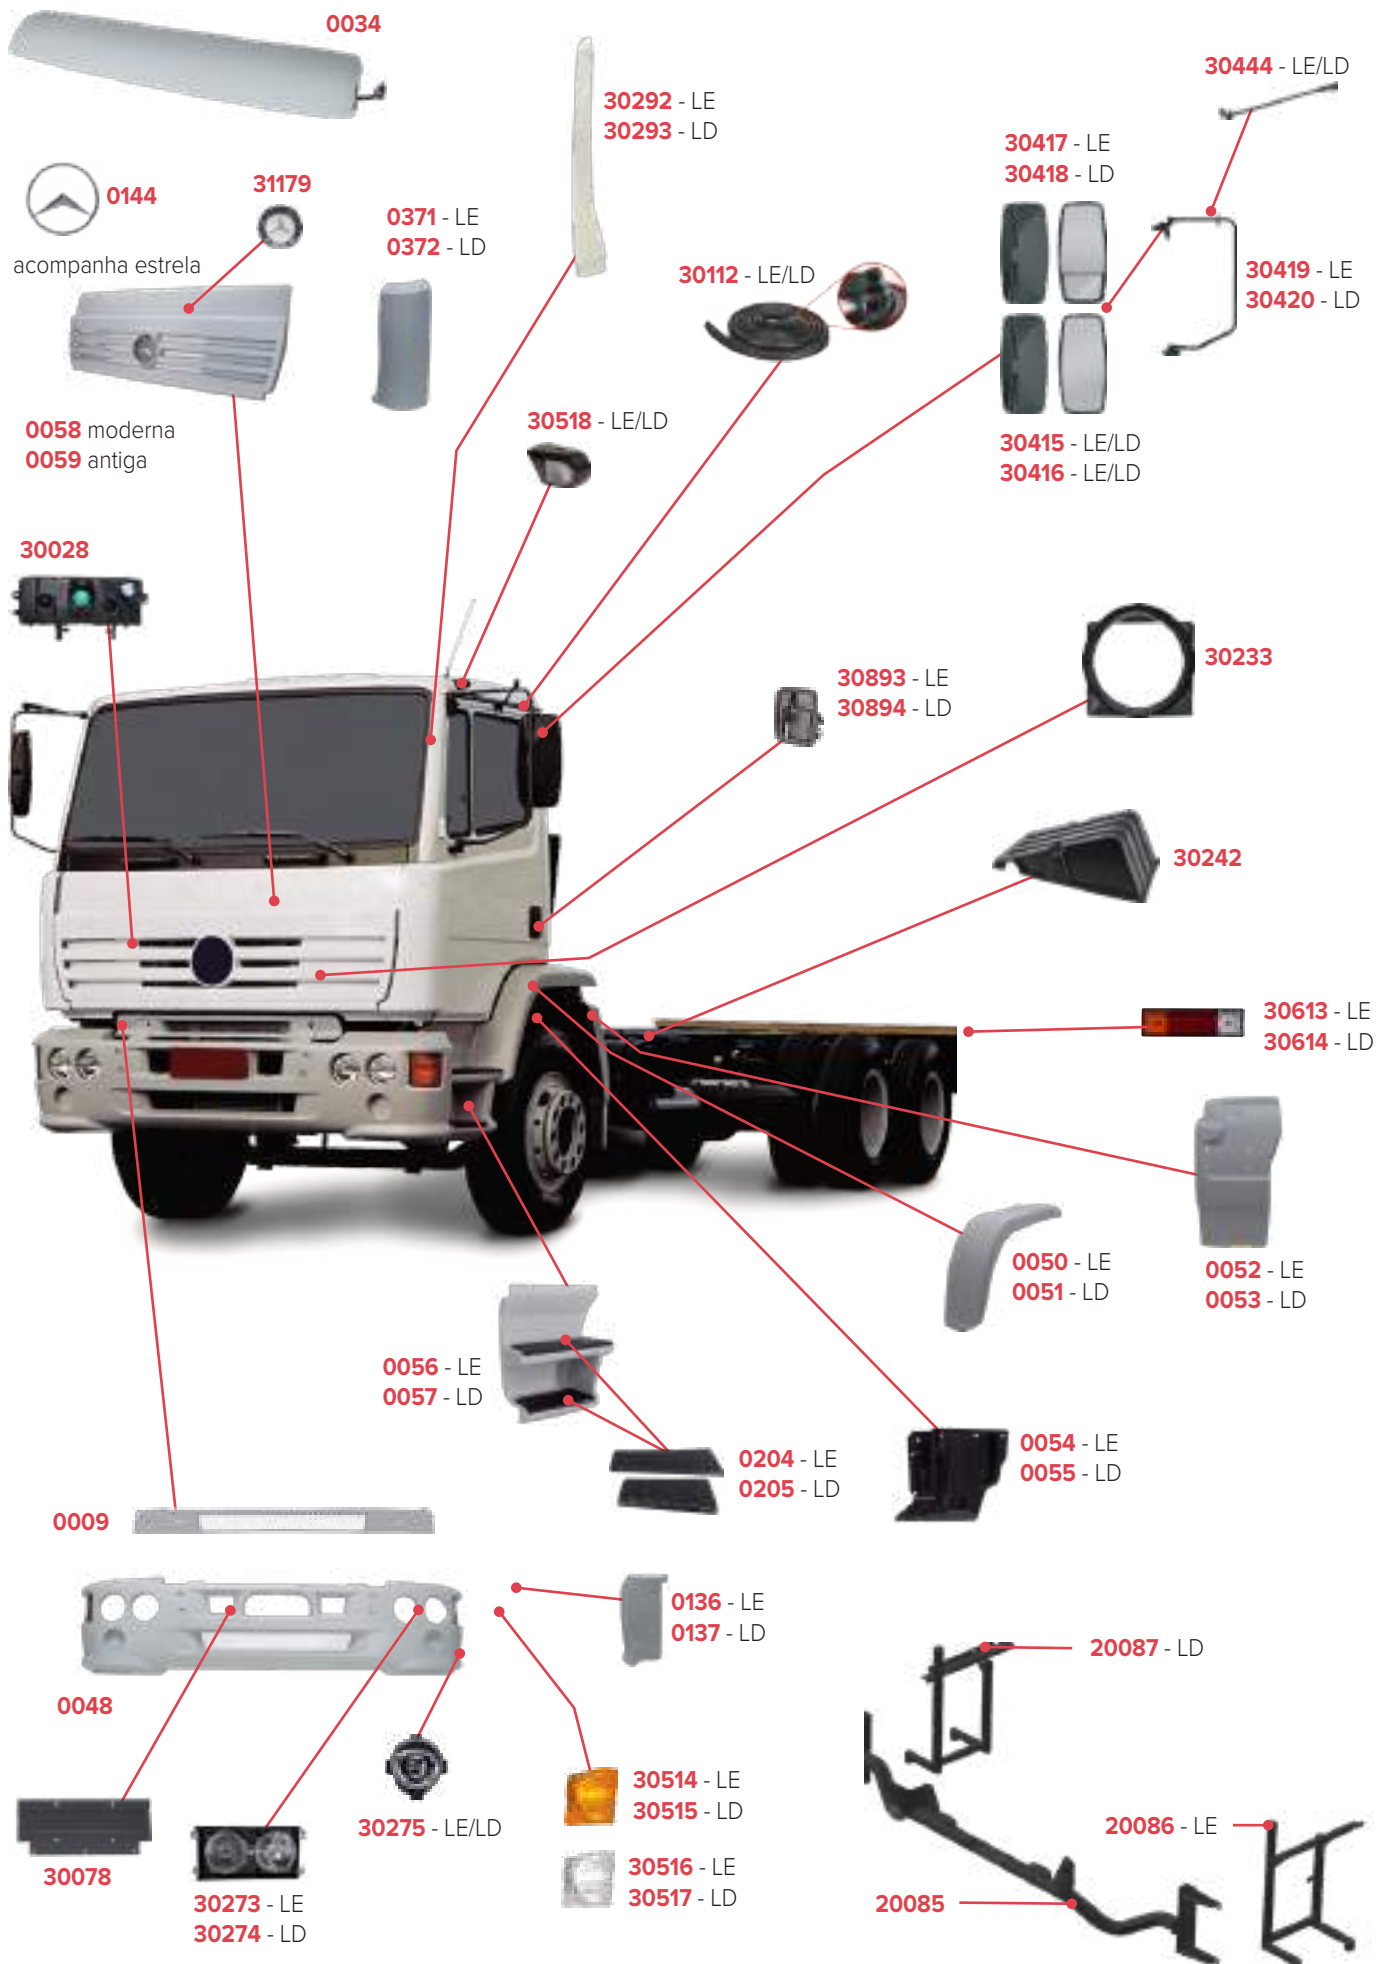

PEÇAS COMPATÍVEIS COM VEÍCULO MERCEDES-BENZ ATRON 2324

PEÇAS COMPATÍVEIS COM VEÍCULO MERCEDES-BENZ ATRON 1635

PEÇAS COMPATÍVEIS COM VEÍCULO MERCEDES-BENZ 1938 LS

PEÇAS COMPATÍVEIS COM VEÍCULO MERCEDES-BENZ 1620

PEÇAS COMPATÍVEIS COM VEÍCULO MERCEDES-BENZ 1634

PEÇAS COMPATÍVEIS COM VEÍCULO MERCEDES-BENZ 1720

PEÇAS COMPATÍVEIS COM VEÍCULO MERCEDES-BENZ ATEGO 2006/2009

PEÇAS COMPATÍVEIS COM VEÍCULO MERCEDES-BENZ ATEGO 2010/2012