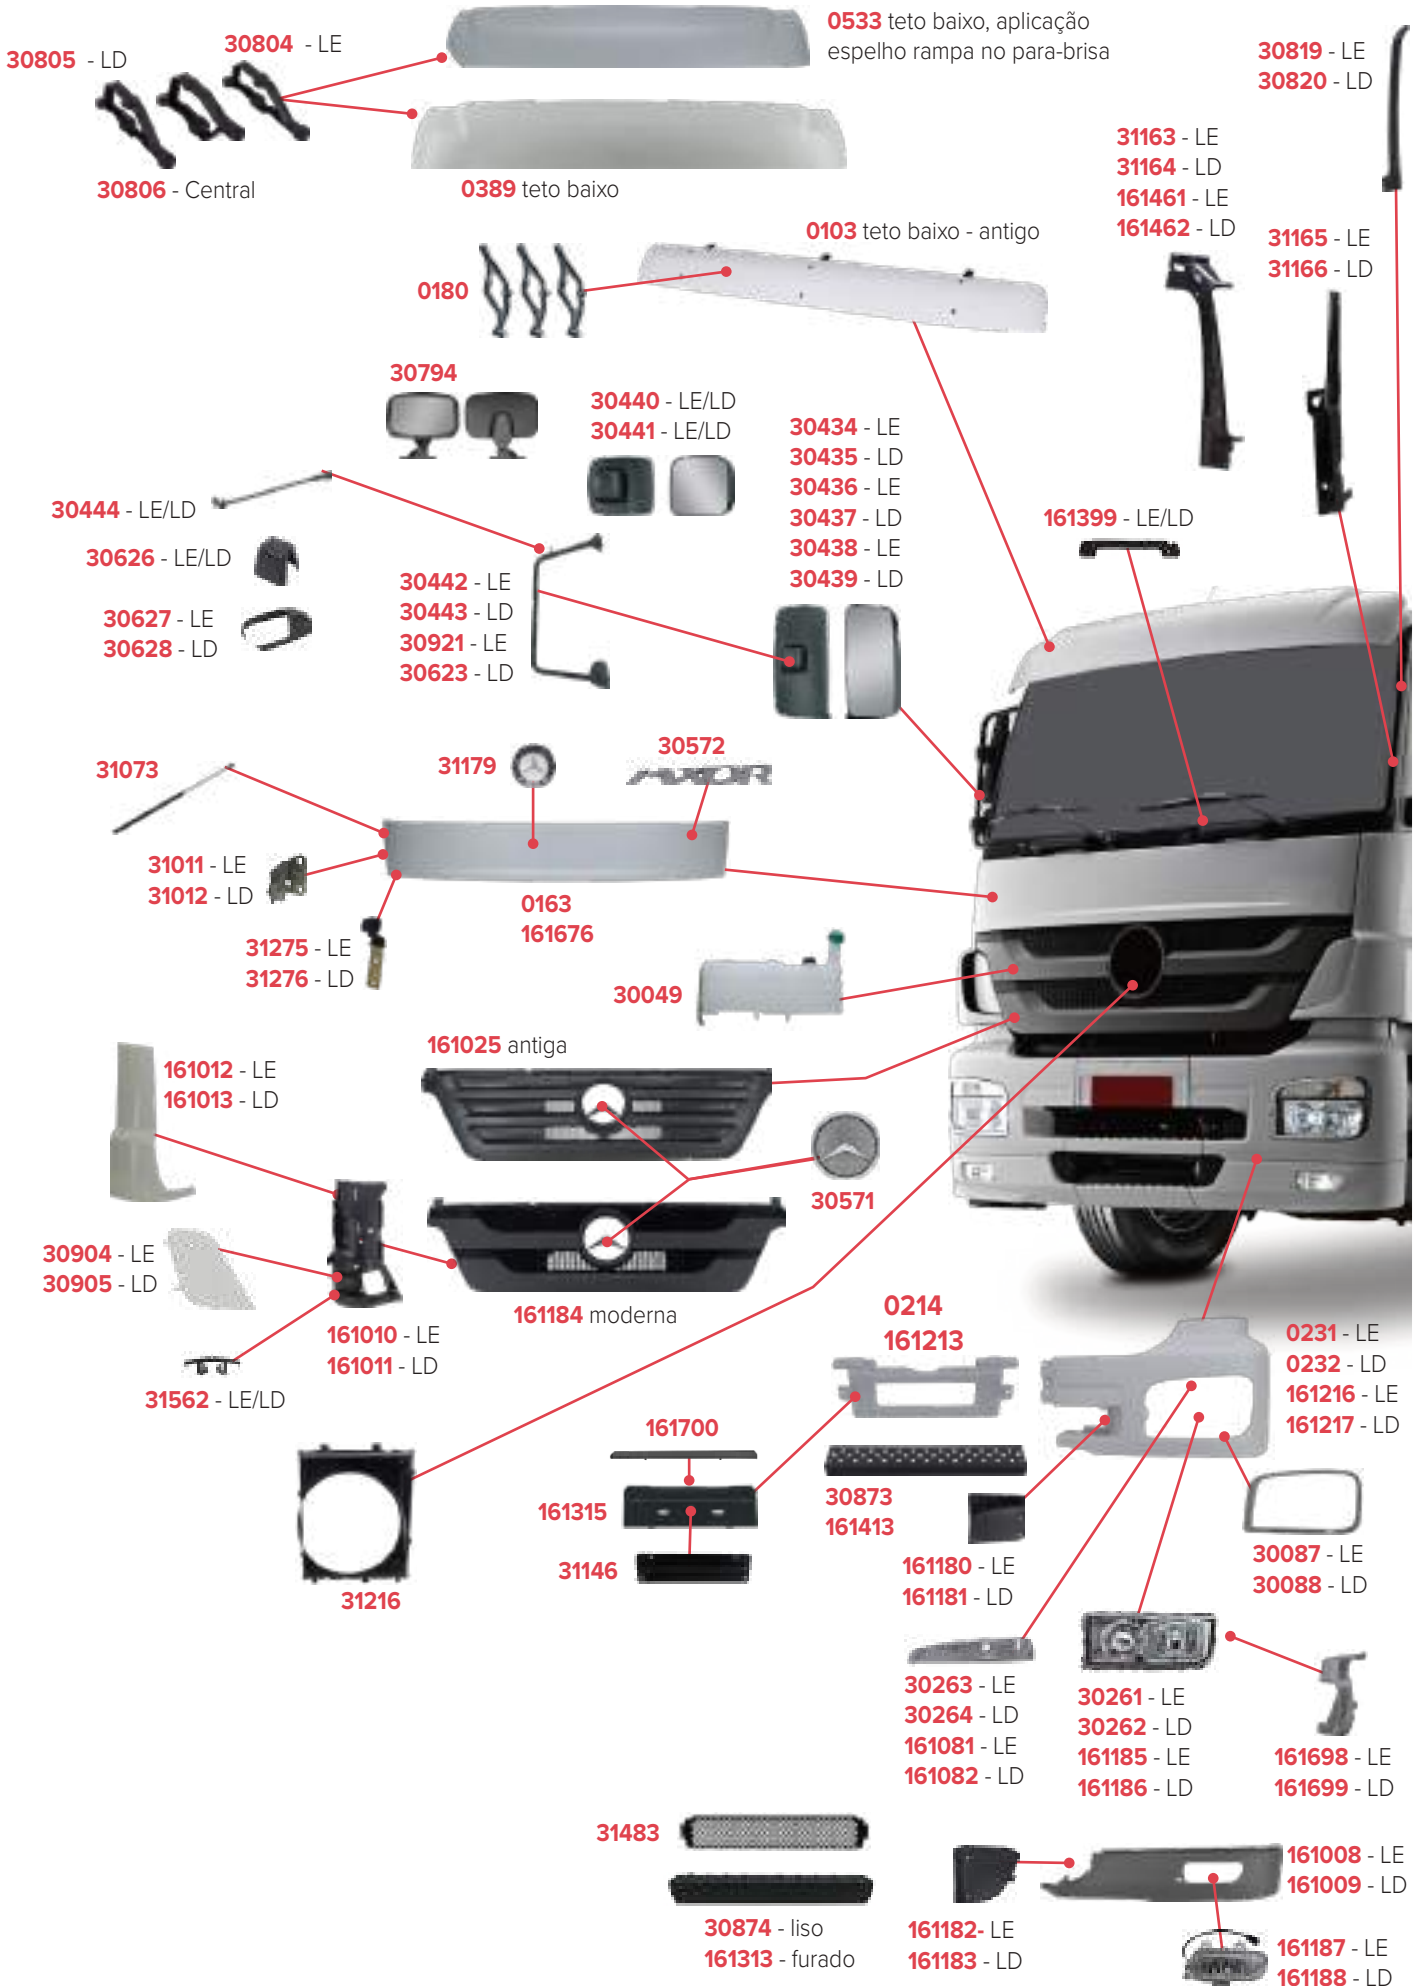

0497

30715 - LE
30716 - LD

30864 - LE
30865 - LD

31458 - LE
31459 - LD

PEÇAS COMPATÍVEIS COM VEÍCULO MERCEDES-BENZ 1938 S

PEÇAS COMPATÍVEIS COM VEÍCULO MERCEDES-BENZ AXOR 1933 CABINE SIMPLES

PEÇAS COMPATÍVEIS COM VEÍCULO MERCEDES-BENZ AXOR 1933 CABINE DUPLA