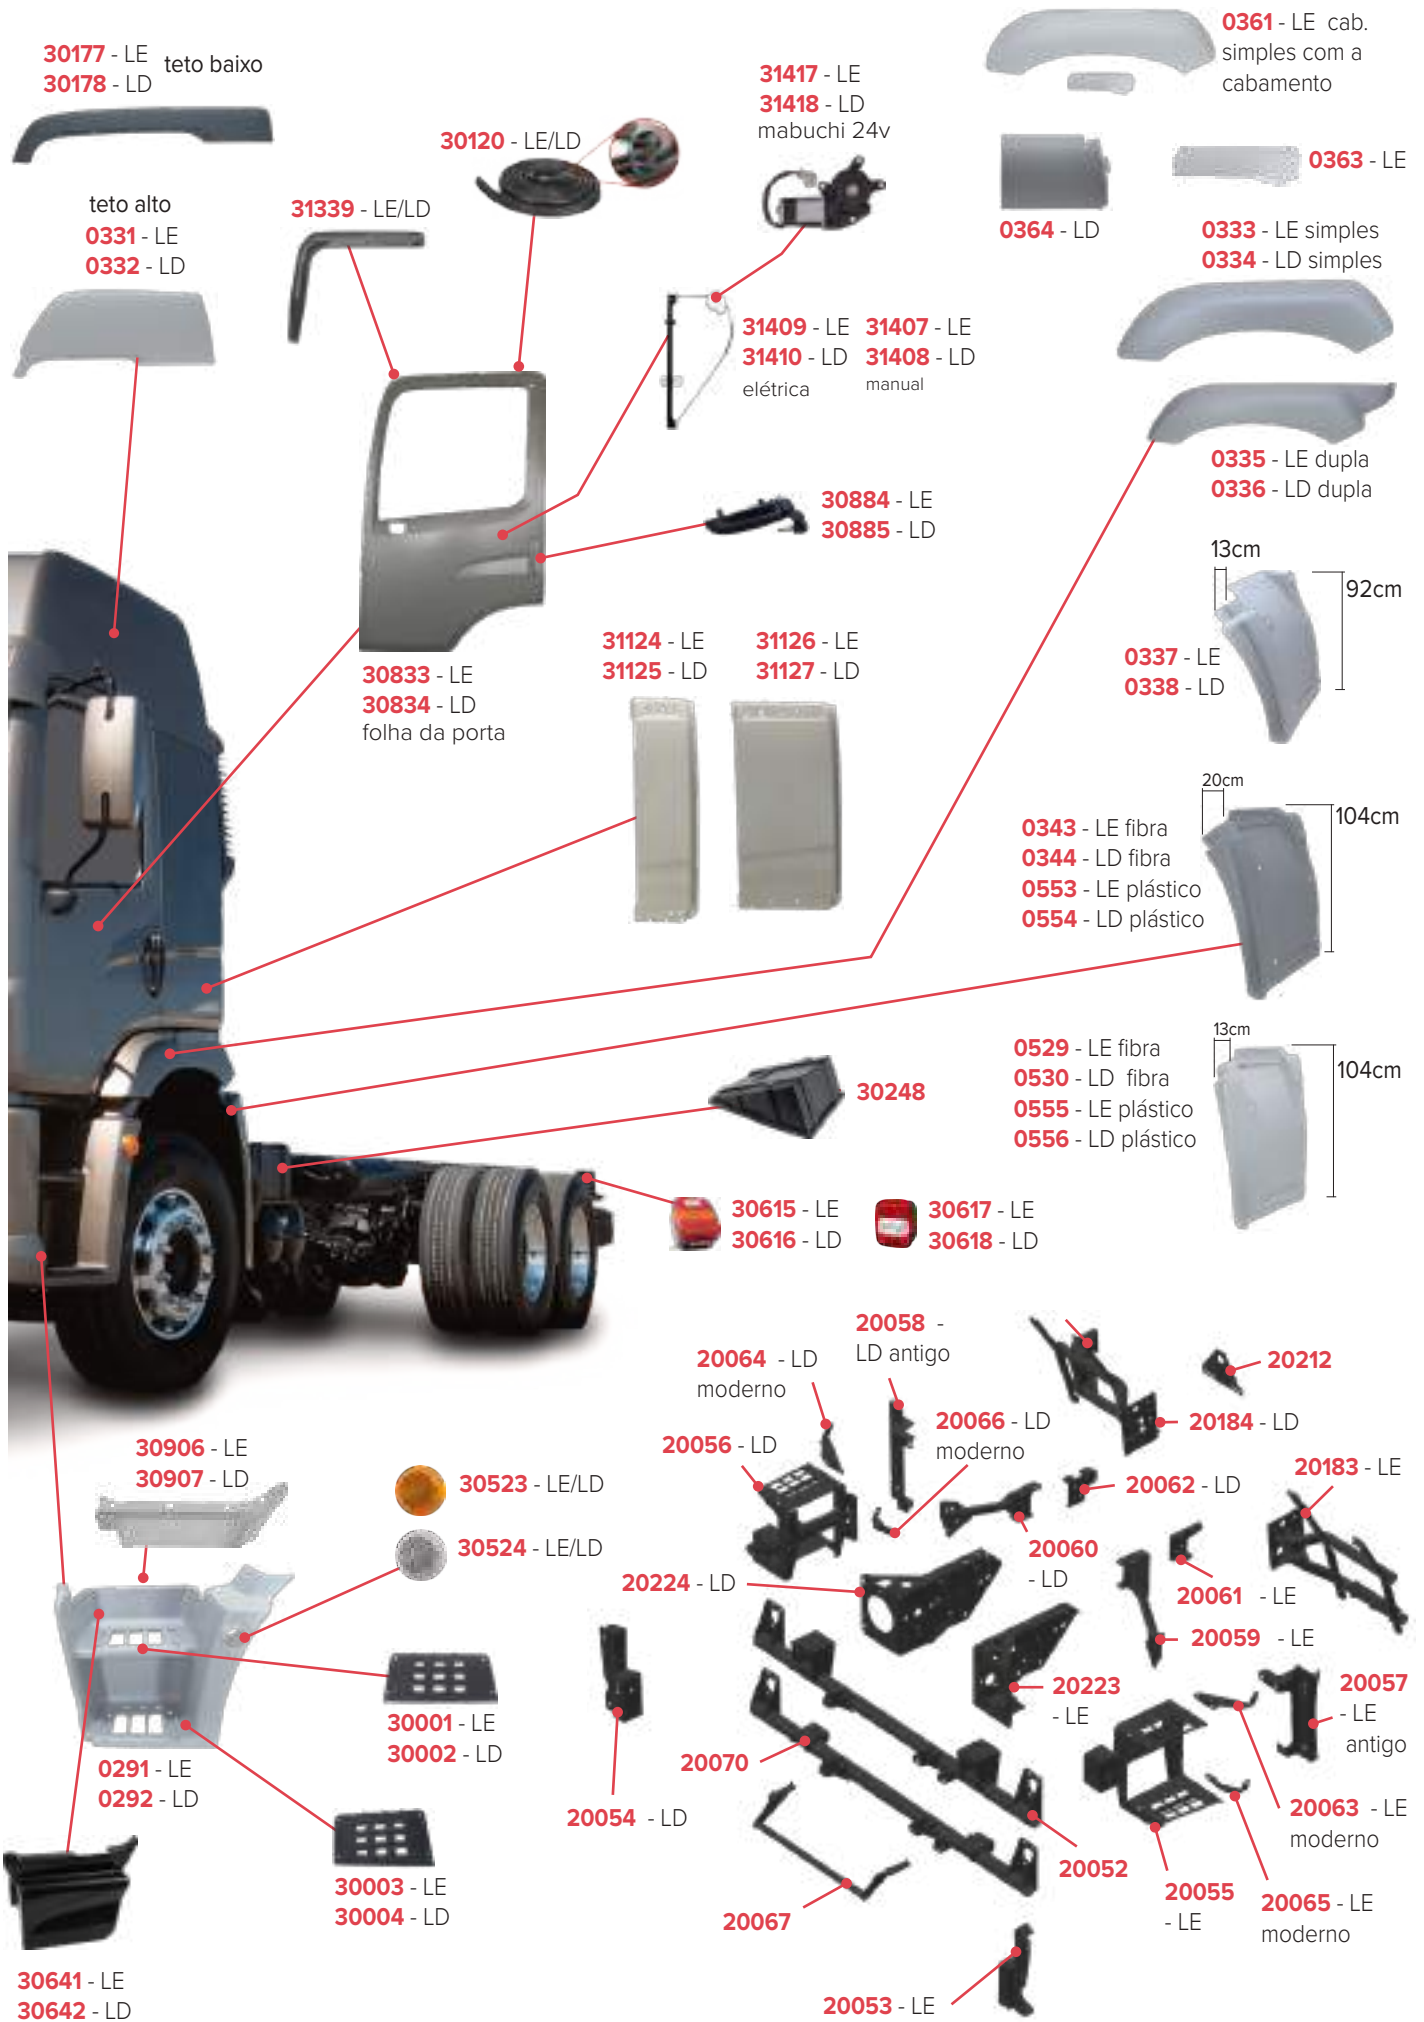

Kit ROBUST exclusivo Bonfanti!

Deixe o seu caminhão Constellation mais alto com o
paracheque do modelo Robust!

PEÇAS COMPATÍVEIS COM VEÍCULO VOLKSWAGEN CONSTELLATION 24-250

PEÇAS COMPATÍVEIS COM VEÍCULO VOLKSWAGEN CONSTELLATION 24-250