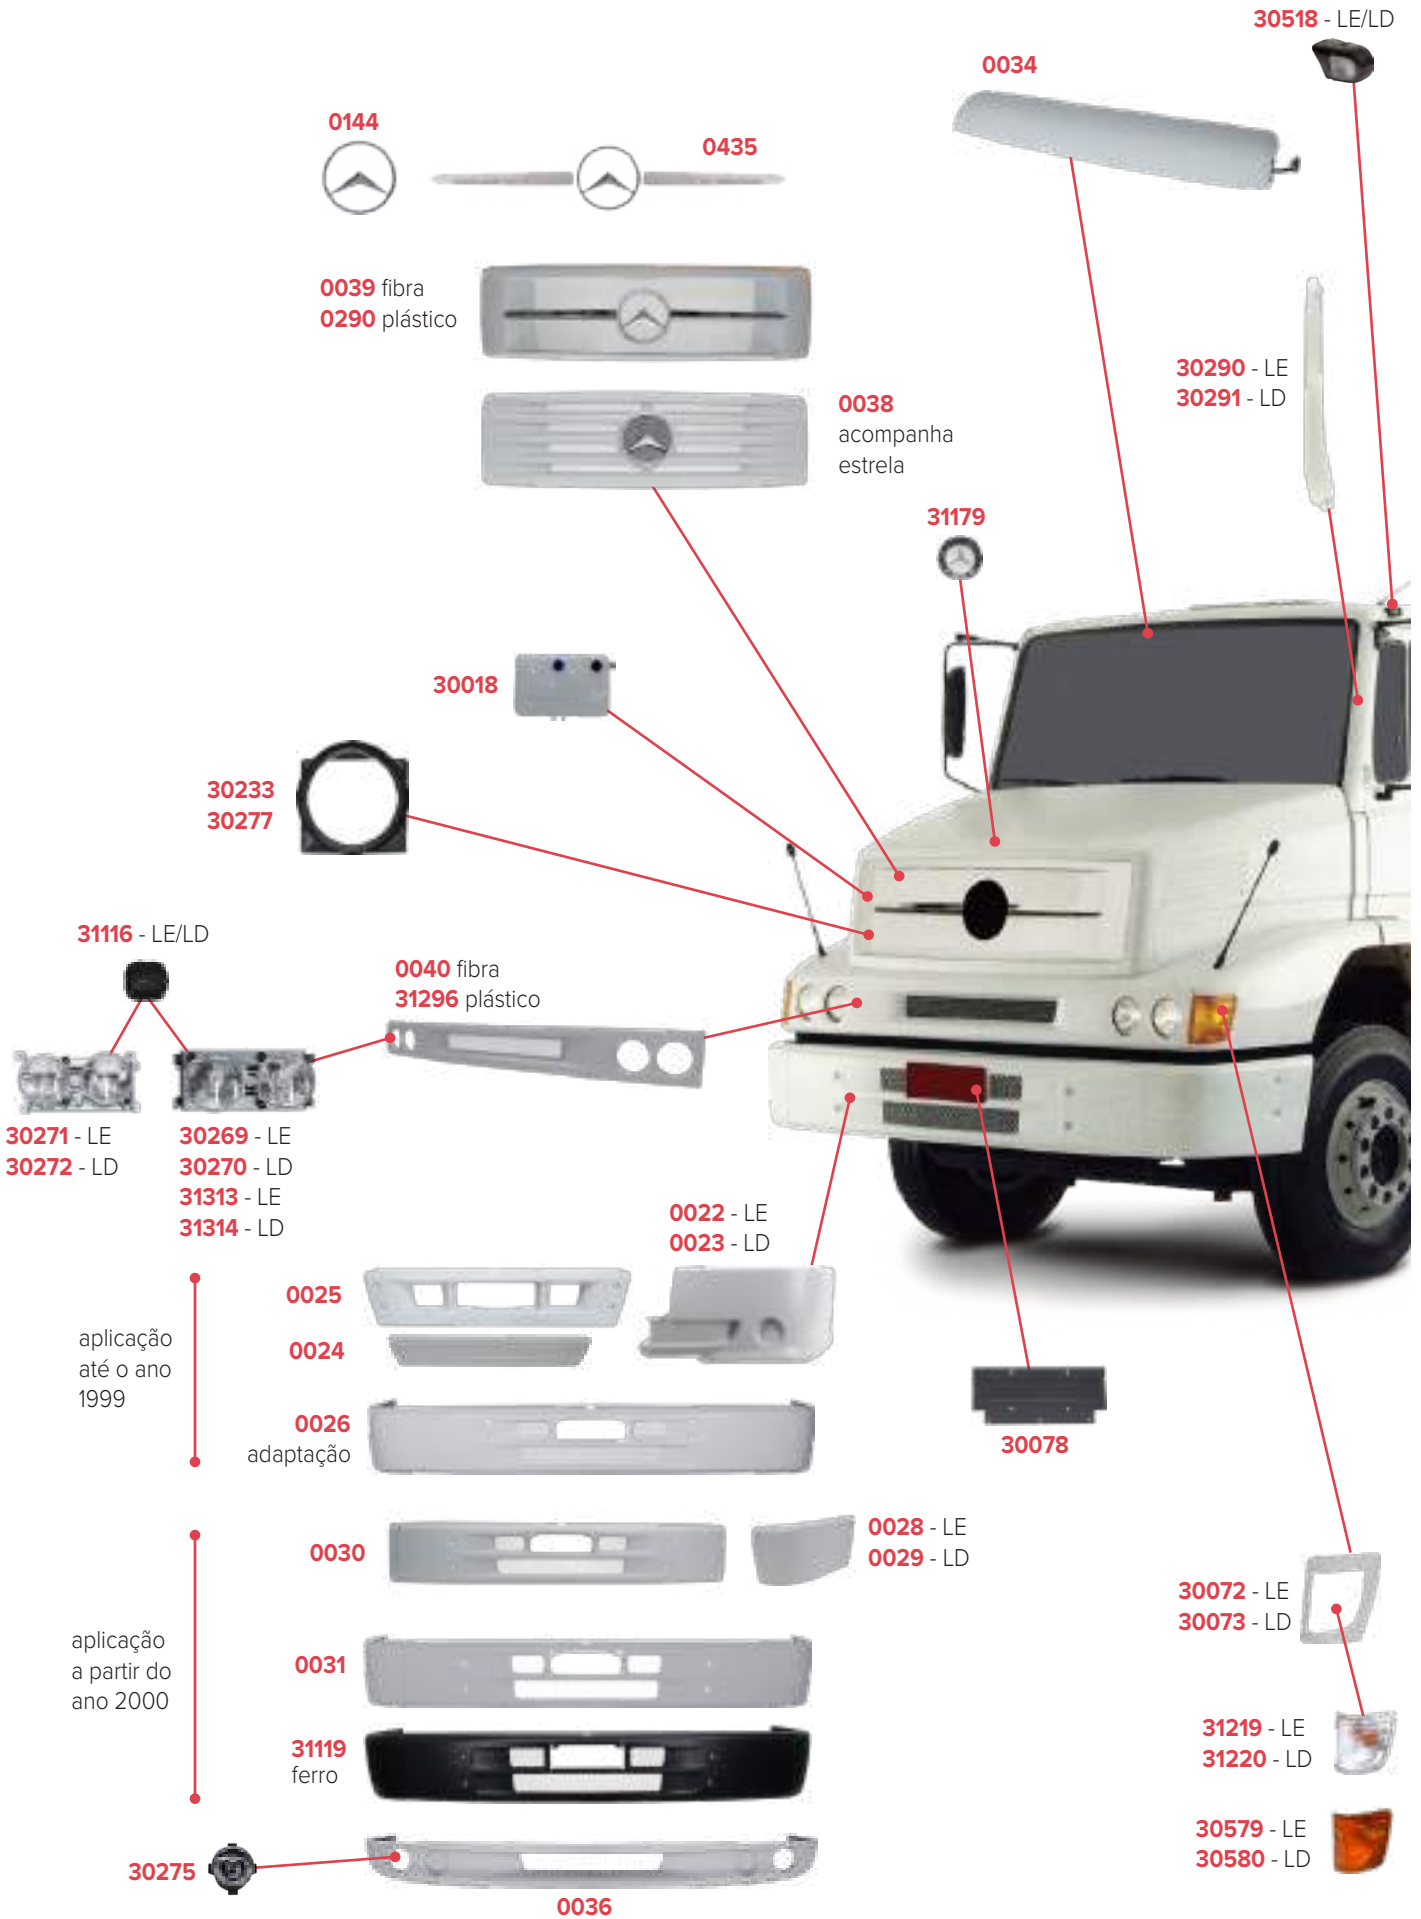

PEÇAS COMPATÍVEIS COM VEÍCULO MERCEDES-BENZ ATRON 2324

PEÇAS COMPATÍVEIS COM VEÍCULO MERCEDES-BENZ ATRON 1635

PEÇAS COMPATÍVEIS COM VEÍCULO MERCEDES-BENZ 1938 LS

PEÇAS COMPATÍVEIS COM VEÍCULO MERCEDES-BENZ 1620

PEÇAS COMPATÍVEIS COM VEÍCULO MERCEDES-BENZ 1634

PEÇAS COMPATÍVEIS COM VEÍCULO MERCEDES-BENZ 1720

PEÇAS COMPATÍVEIS COM VEÍCULO MERCEDES-BENZ ATEGO 2006/2009

PEÇAS COMPATÍVEIS COM VEÍCULO MERCEDES-BENZ ATEGO 2010/2012