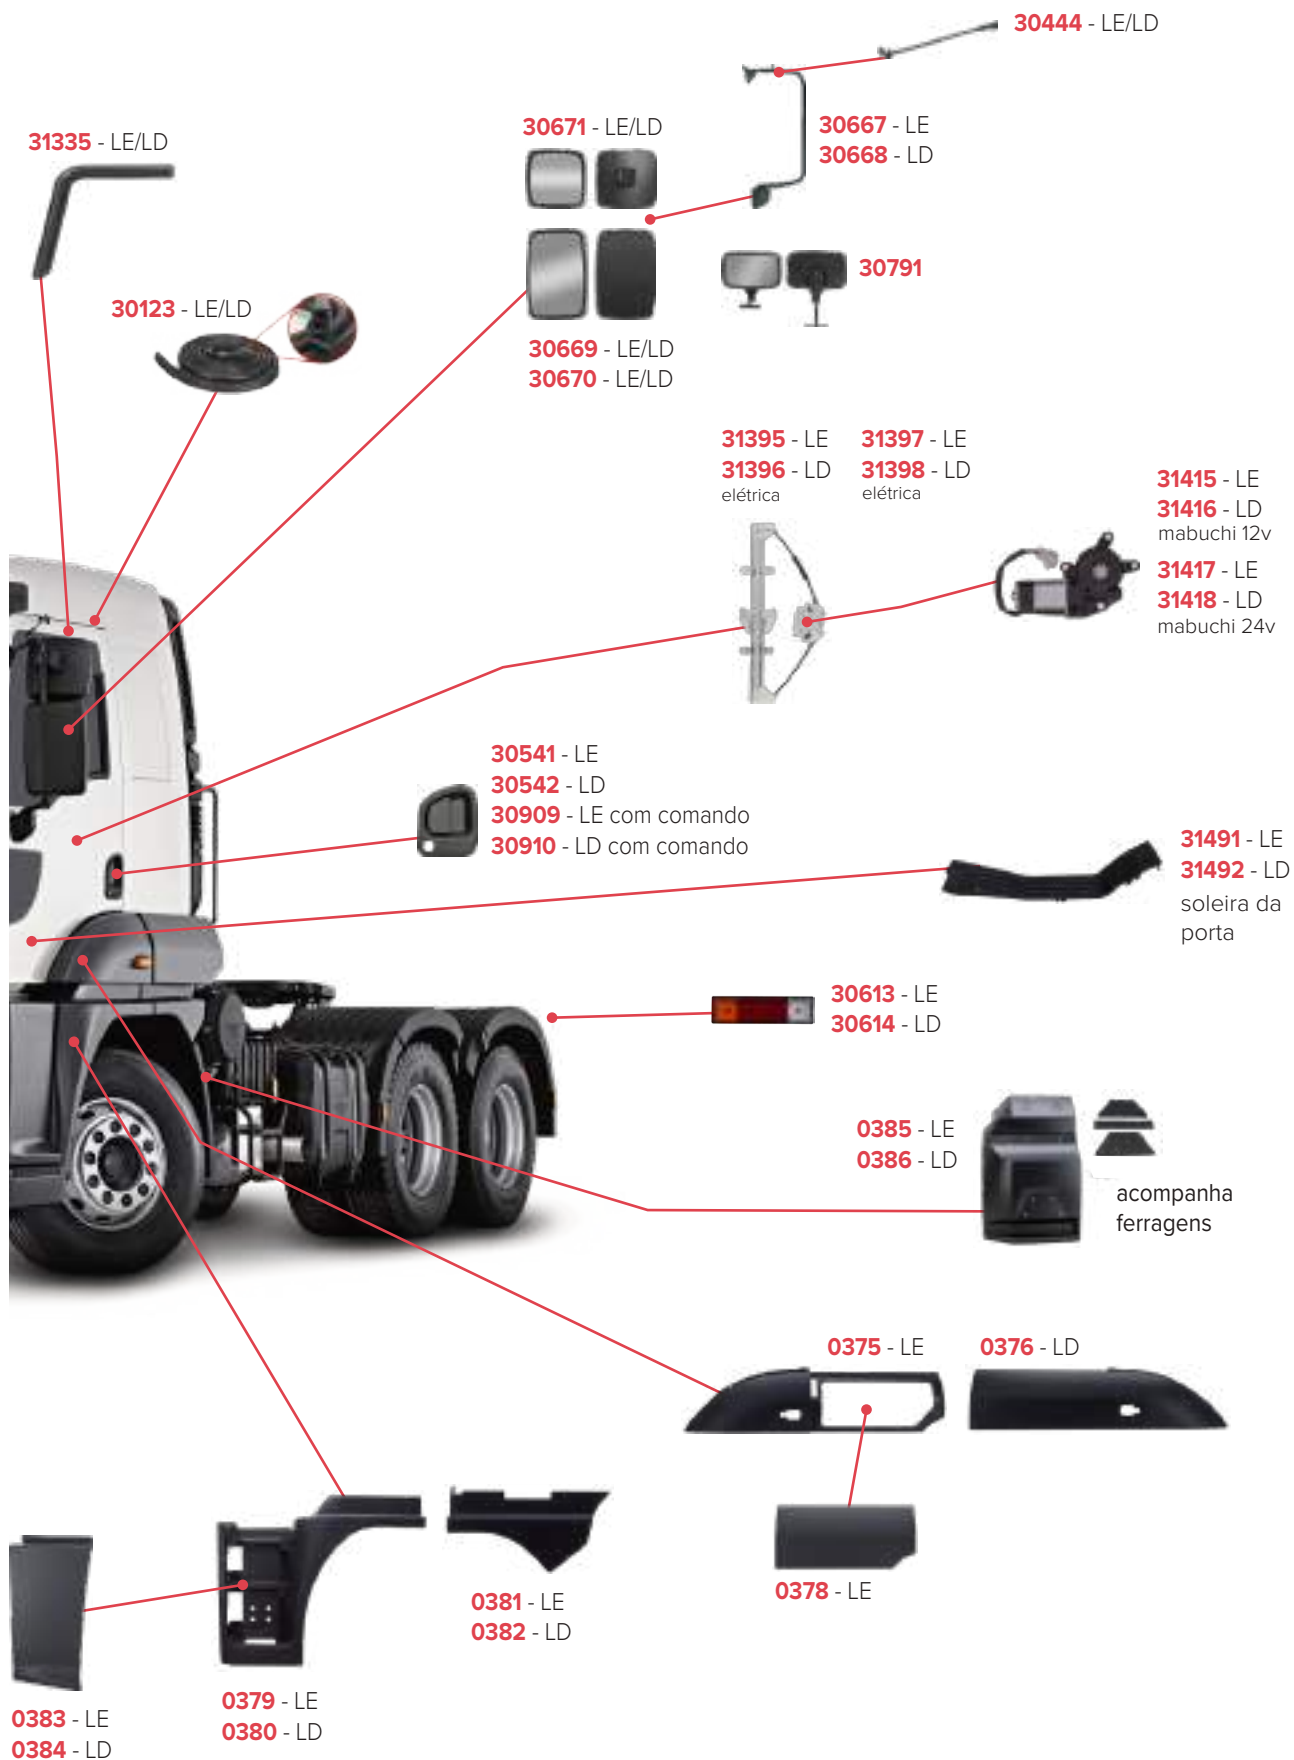

PEÇAS COMPATÍVEIS COM VEÍCULO FORD CARGO 816S

PEÇAS COMPATÍVEIS COM VEÍCULO FORD CARGO 2629

PEÇAS COMPATÍVEIS COM VEÍCULO FORD CARGO 2429

PEÇAS COMPATÍVEIS COM VEÍCULO FORD CARGO 2842

PEÇAS COMPATÍVEIS COM VEÍCULO VOLKSWAGEN DELIVERY 8-150