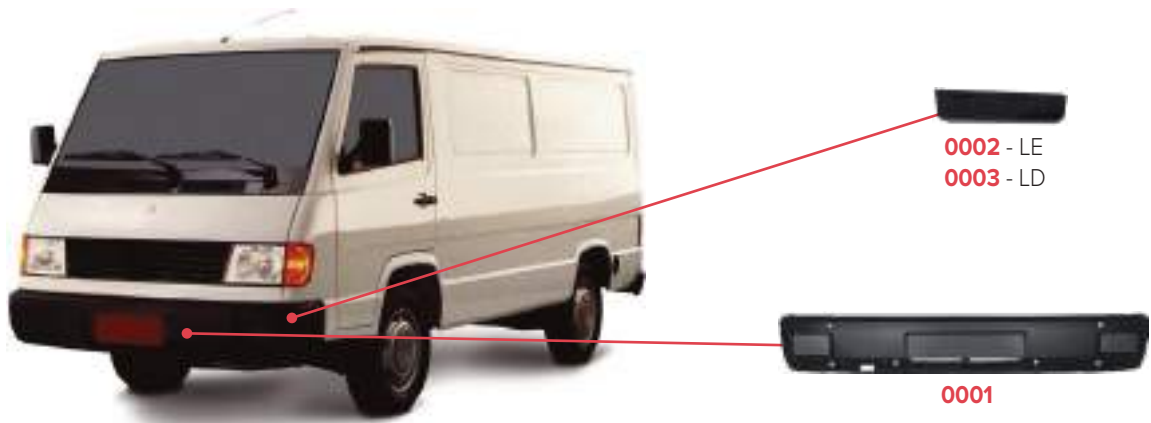

PEÇAS COMPATÍVEIS COM VEÍCULO MERCEDES-BENZ 180