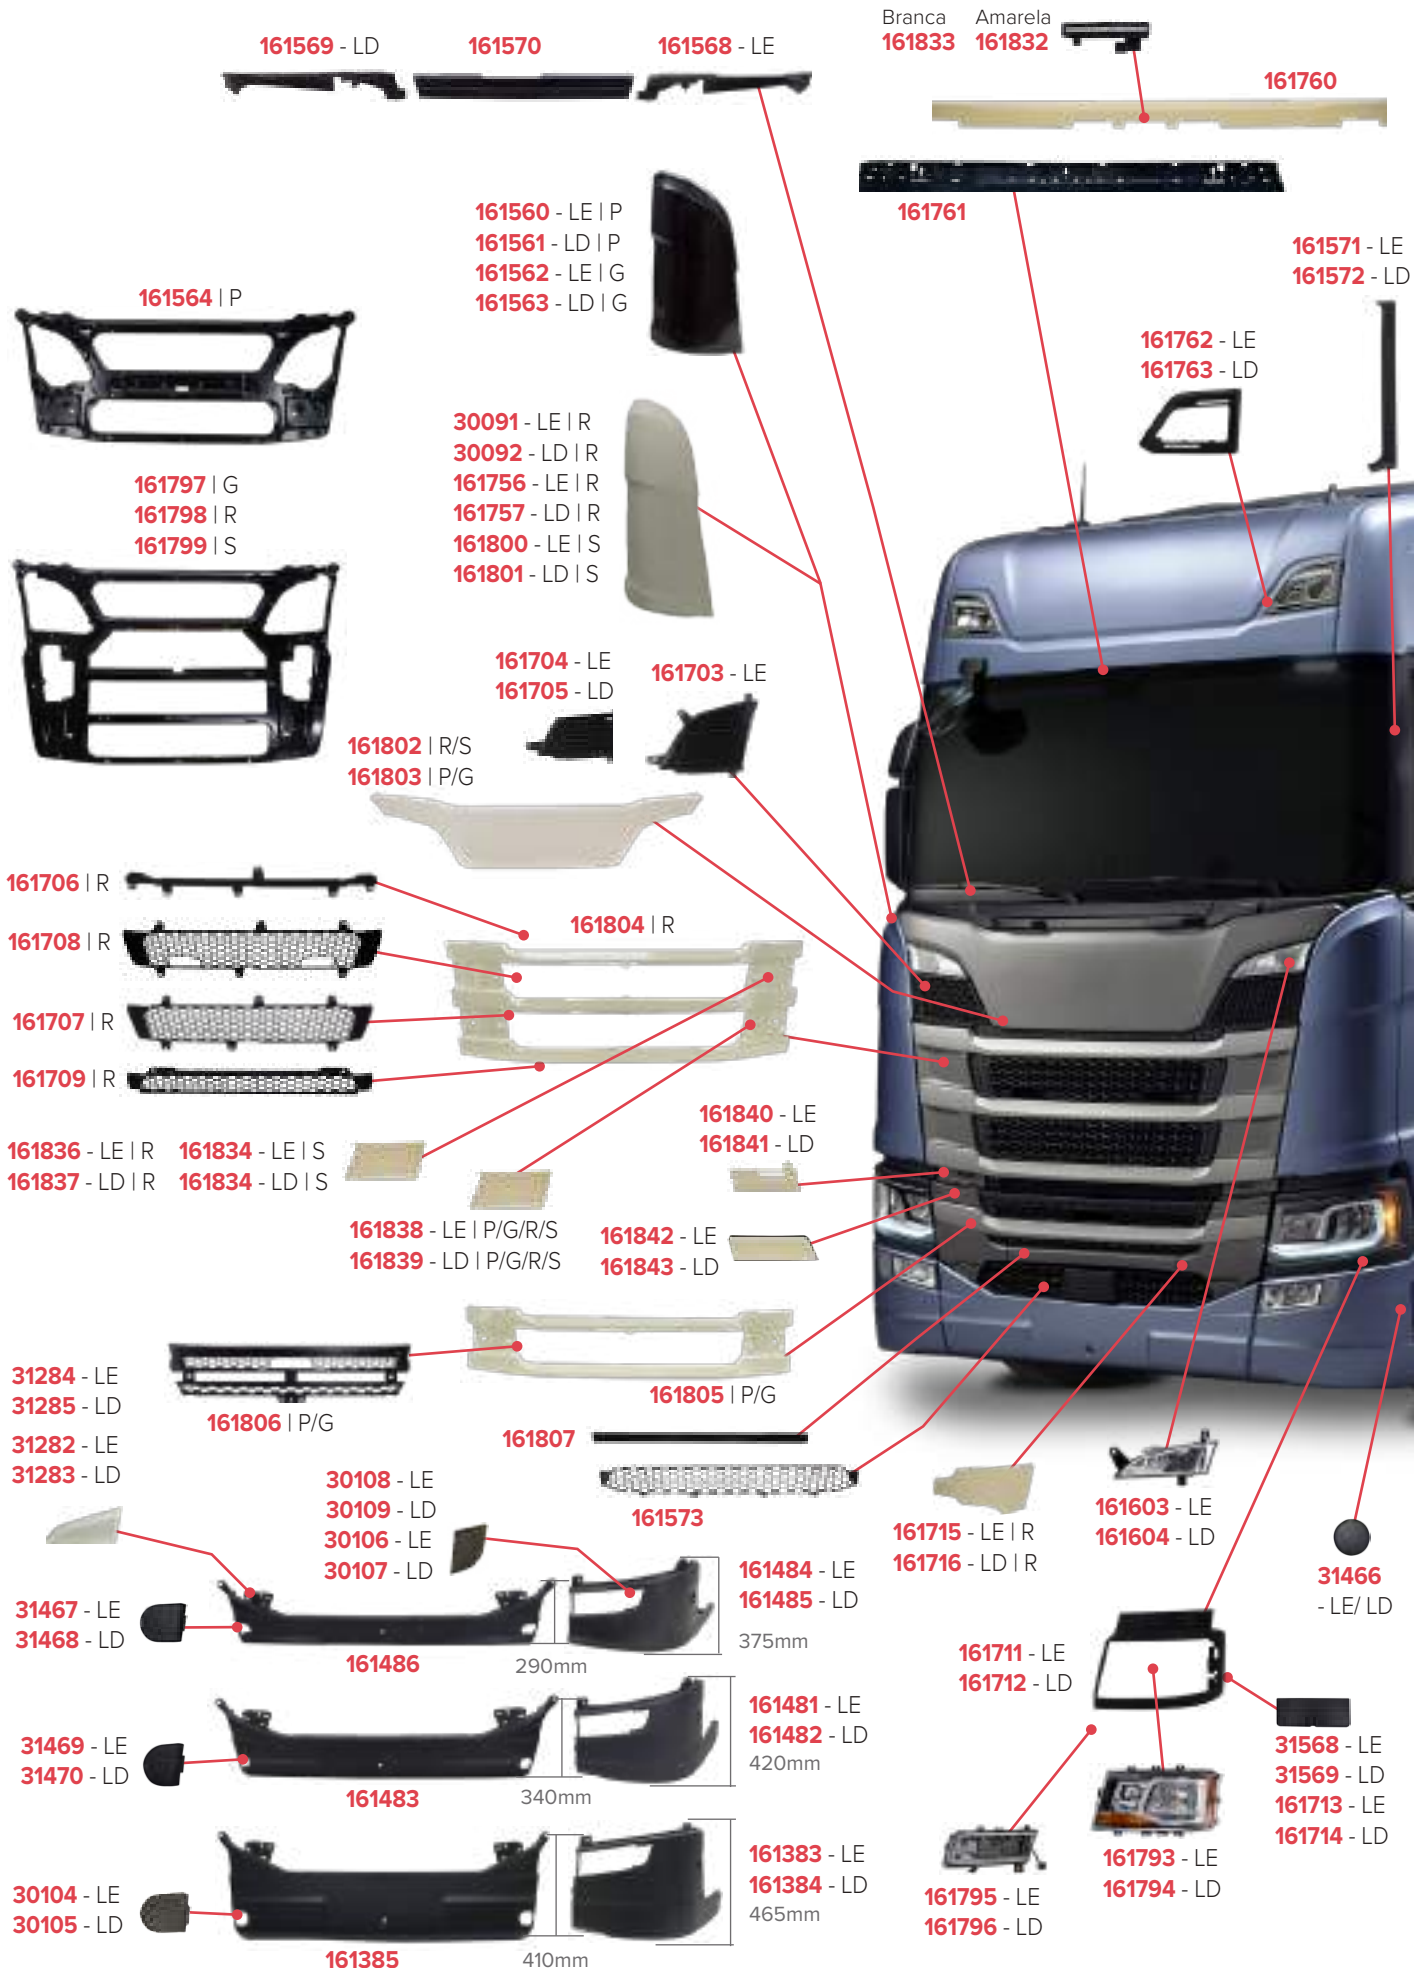

PEÇAS COMPATÍVEIS COM VEÍCULO SCANIA SÉRIE 5 G

PEÇAS COMPATÍVEIS COM VEÍCULO SCANIA SÉRIE 6 G

PEÇAS COMPATÍVEIS COM VEÍCULO SCANIA SÉRIE 6 G

PEÇAS COMPATÍVEIS COM VEÍCULO SCANIA NTG P / S / R / G - 2019

PEÇAS COMPATÍVEIS COM VEÍCULO IVECO TECTOR 2019 URBANO