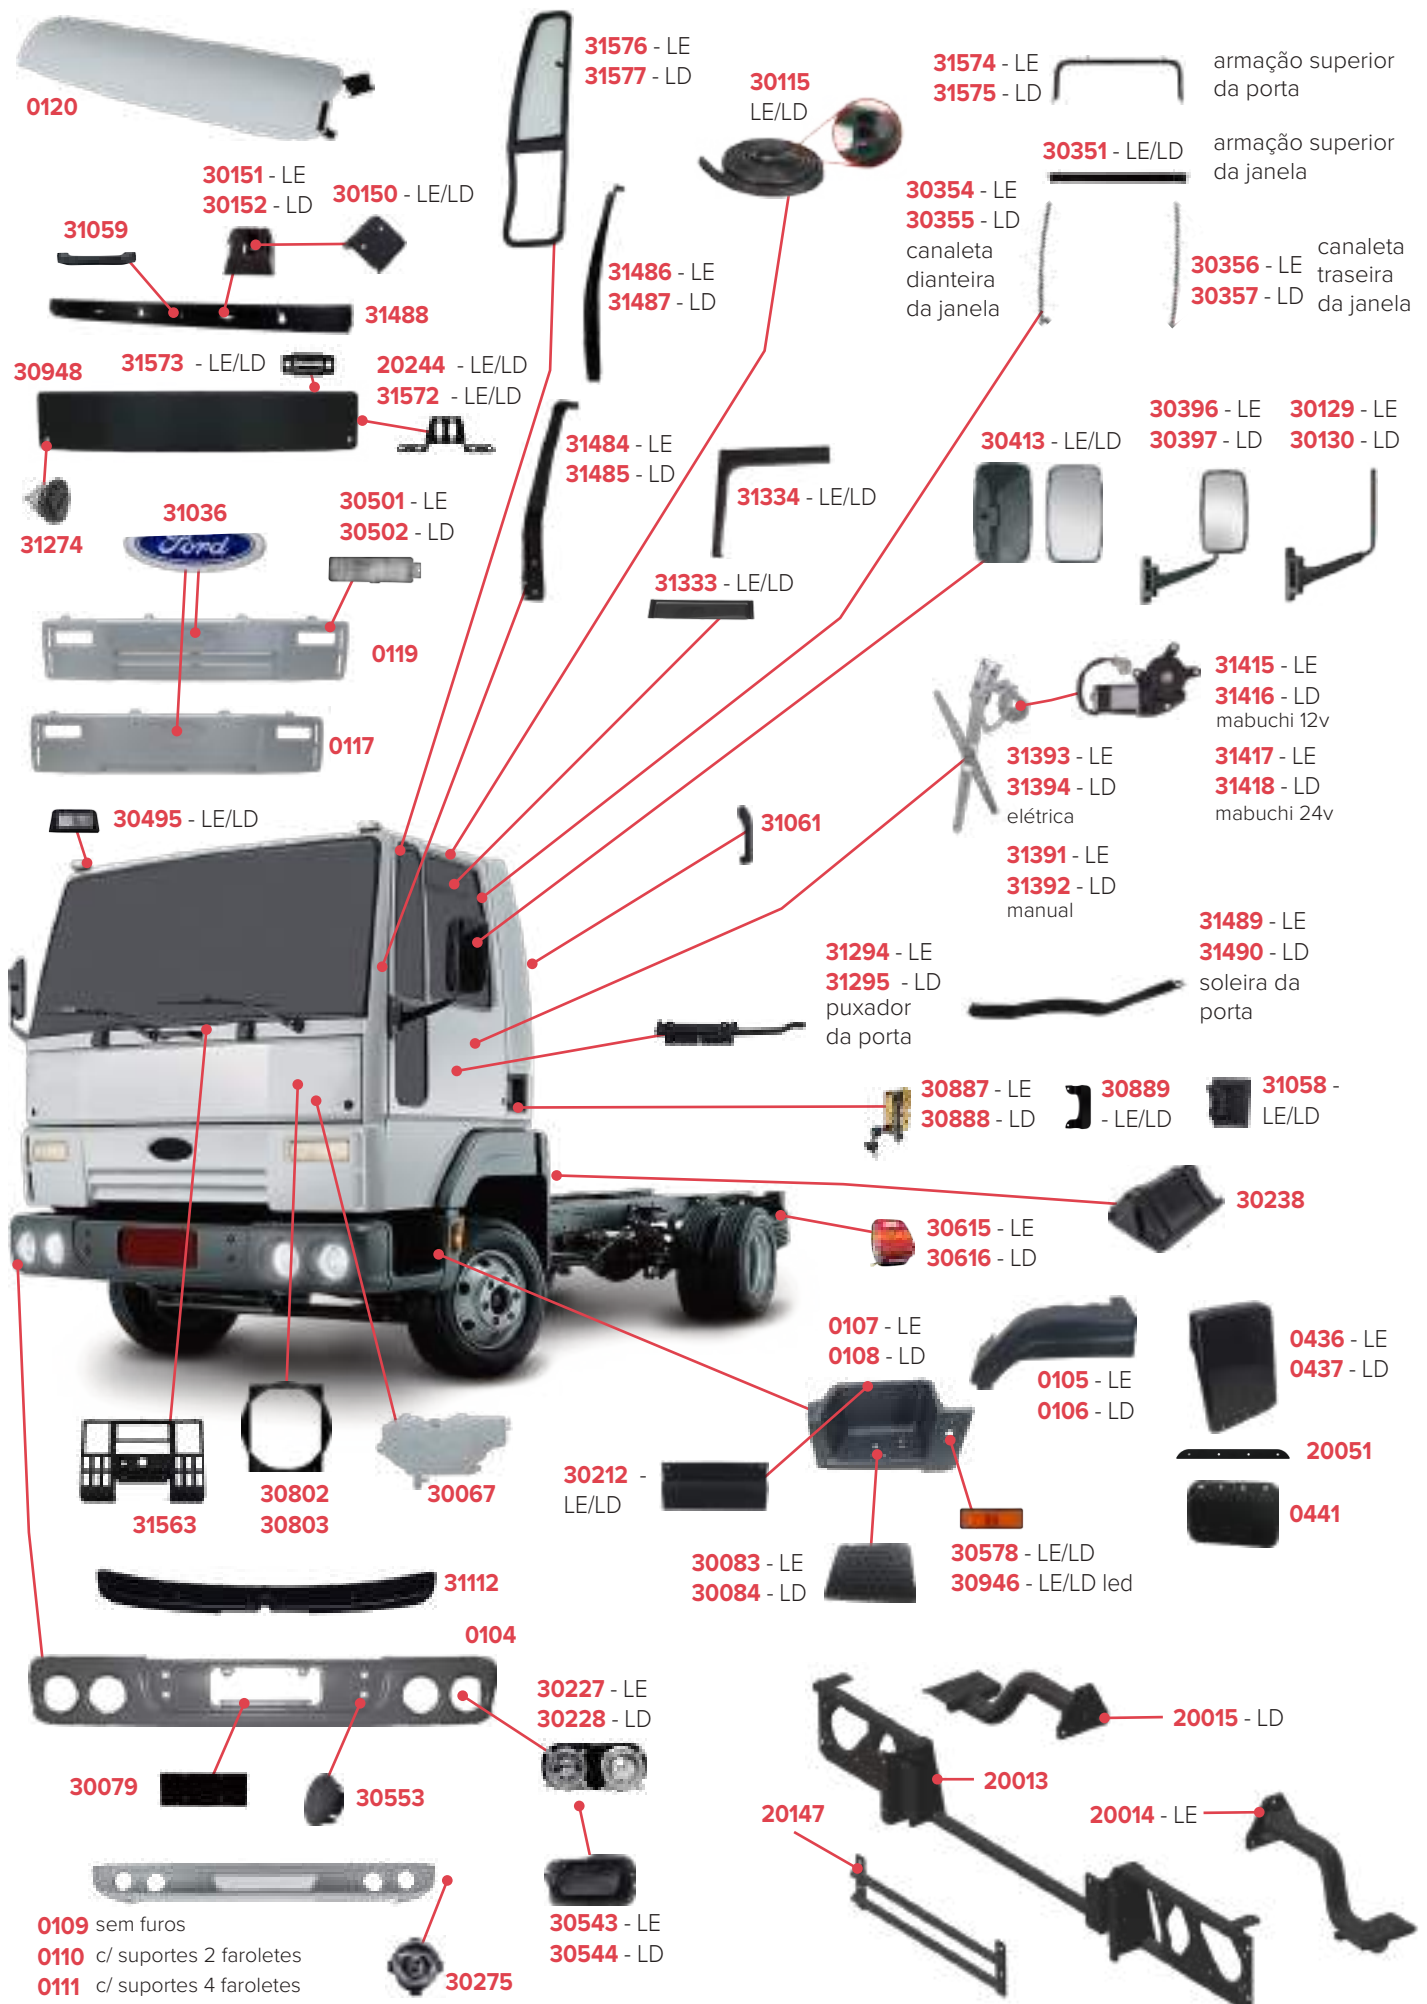

PEÇAS COMPATÍVEIS COM VEÍCULO MERCEDES-BENZ ACTROS 2546 2017/2020

PEÇAS COMPATÍVEIS COM VEÍCULO MERCEDES-BENZ ACTROS 2646 2017/2020

PEÇAS COMPATÍVEIS COM VEÍCULO FORD ANTIGO

PEÇAS COMPATÍVEIS COM VEÍCULO FORD CARGO 815