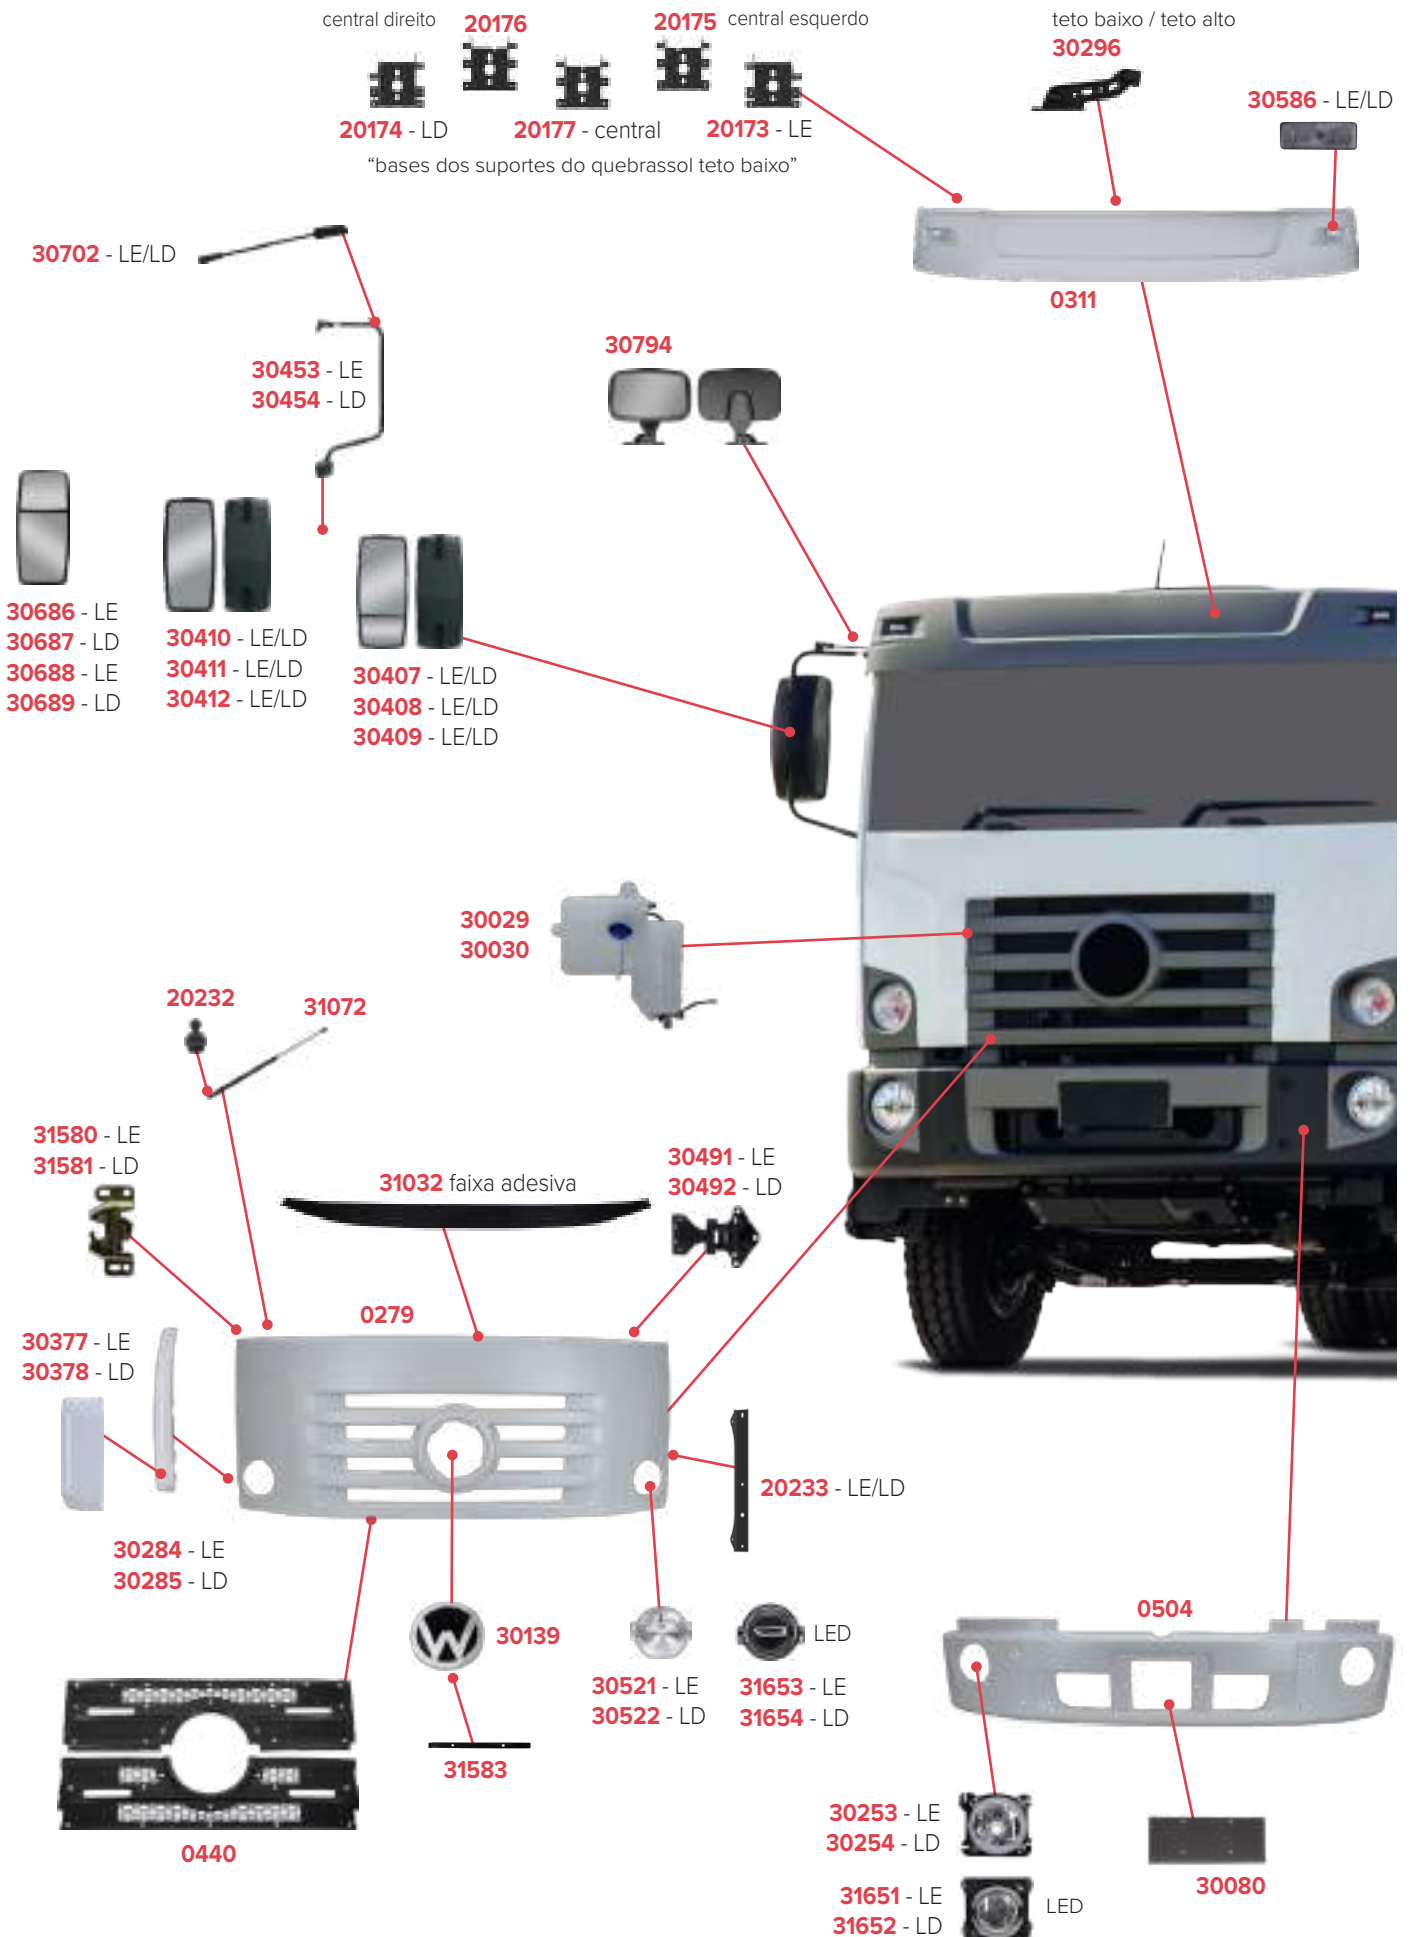

PEÇAS COMPATÍVEIS COM VEÍCULO VOLKSWAGEN CONSTELLATION COMPACTOR