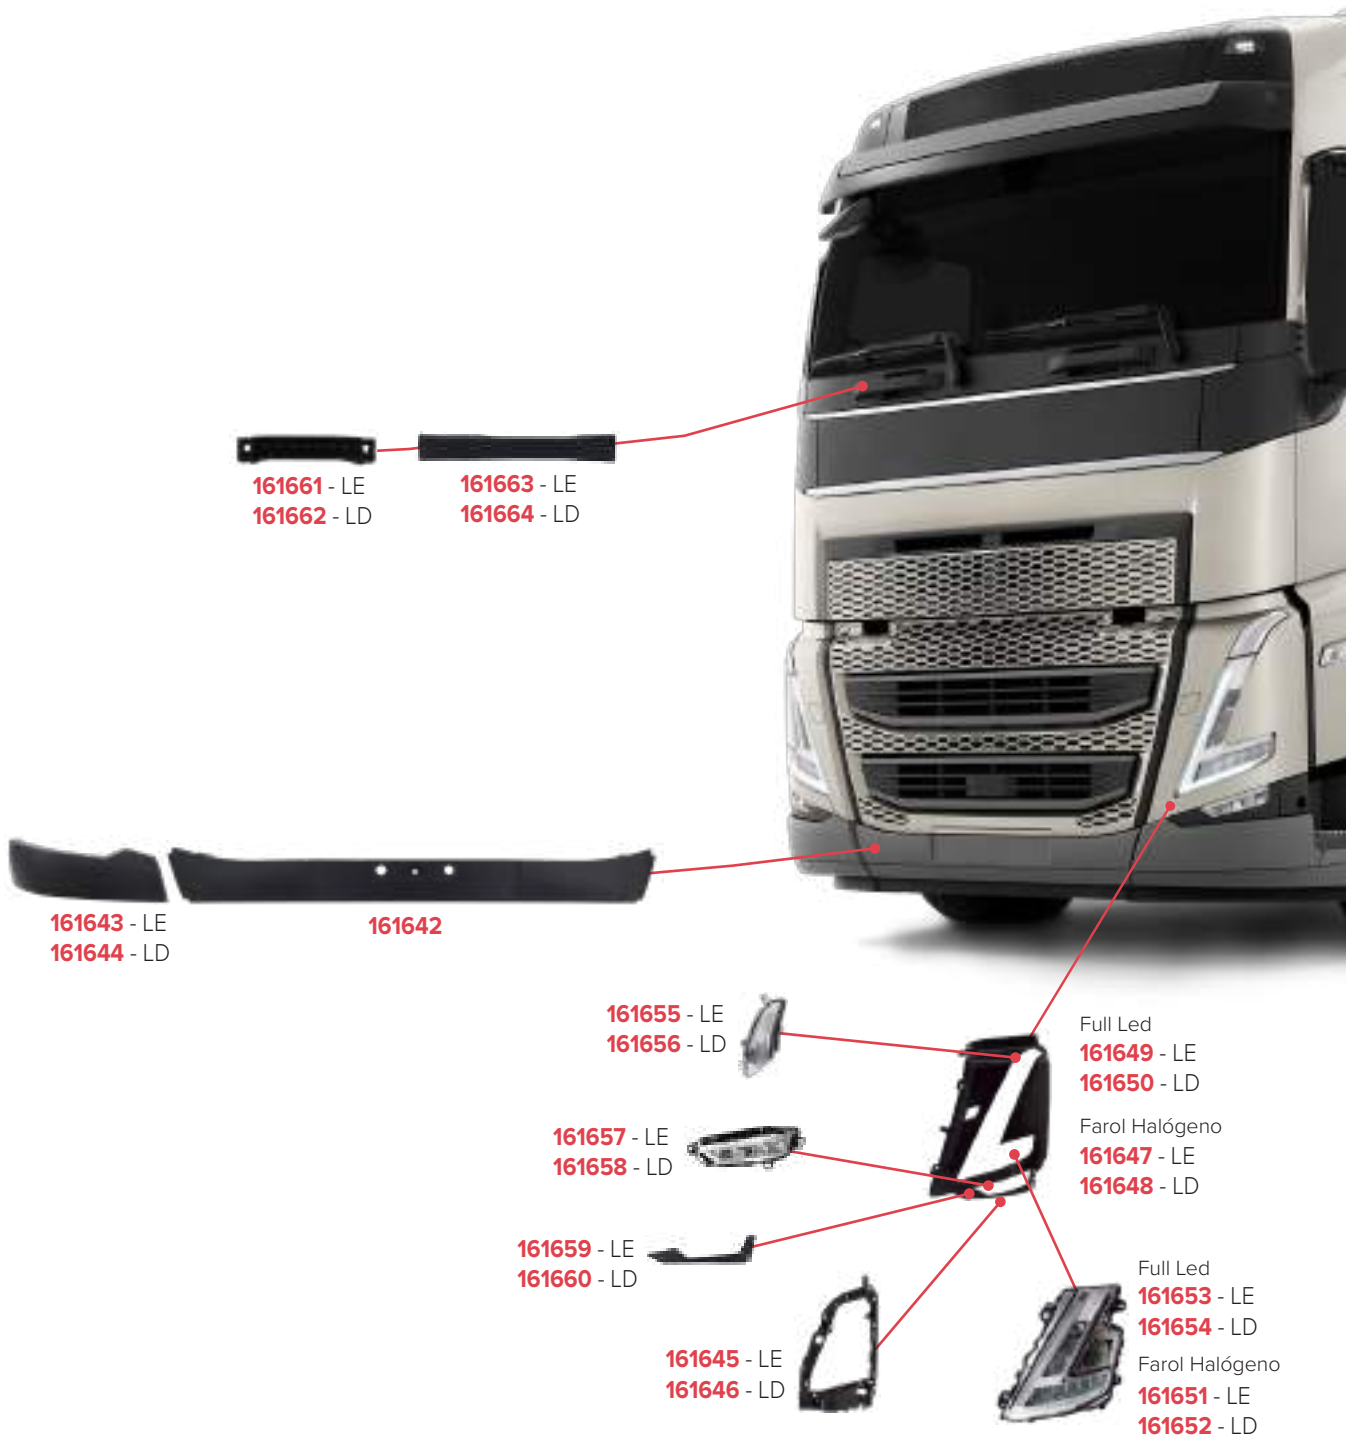

PEÇAS COMPATÍVEIS COM VEÍCULO VLV FMX 2011/2016

PEÇAS COMPATÍVEIS COM VEÍCULO VLV FH 2005/2009

31494 - LE
31495 - LD

31345 - LE/LD

30117 - LE/LD fixa na porta
30118 - LE/LD fixa na carroceria

30898 - LE
30899 - LD