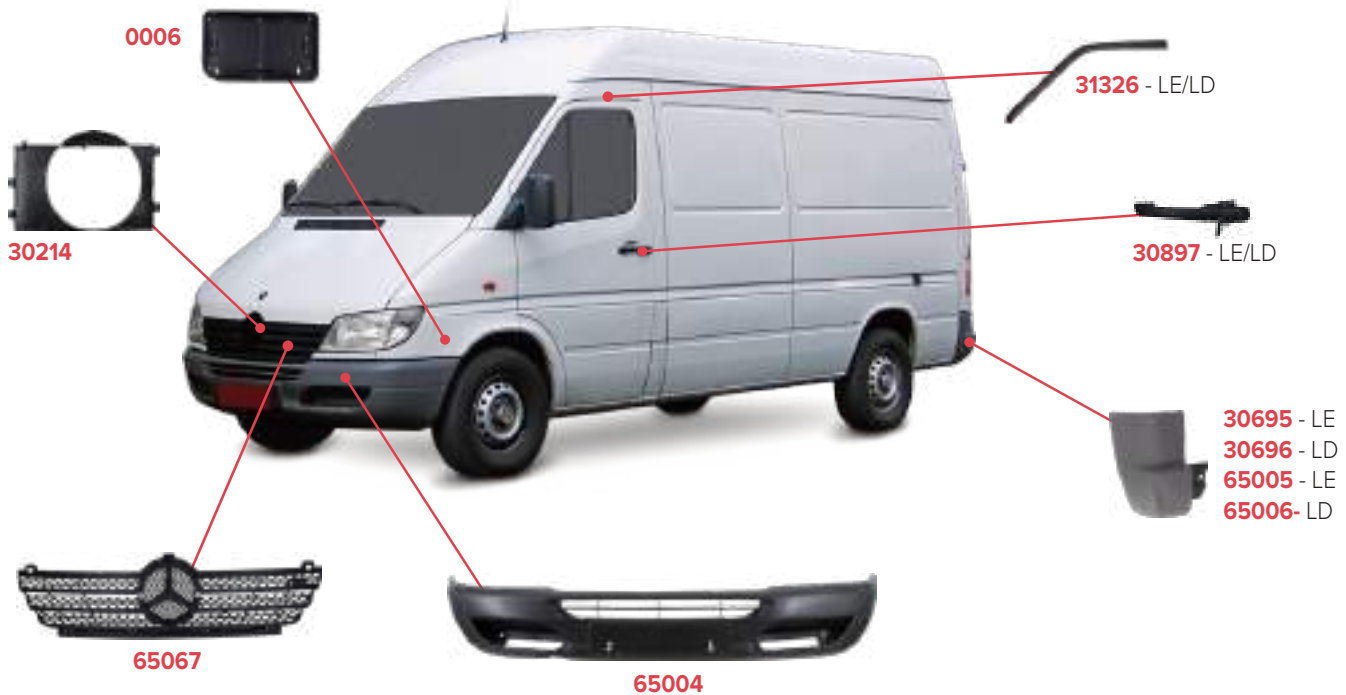

PEÇAS COMPATÍVEIS COM VEÍCULO MERCEDES-BENZ SPRINTER CDI