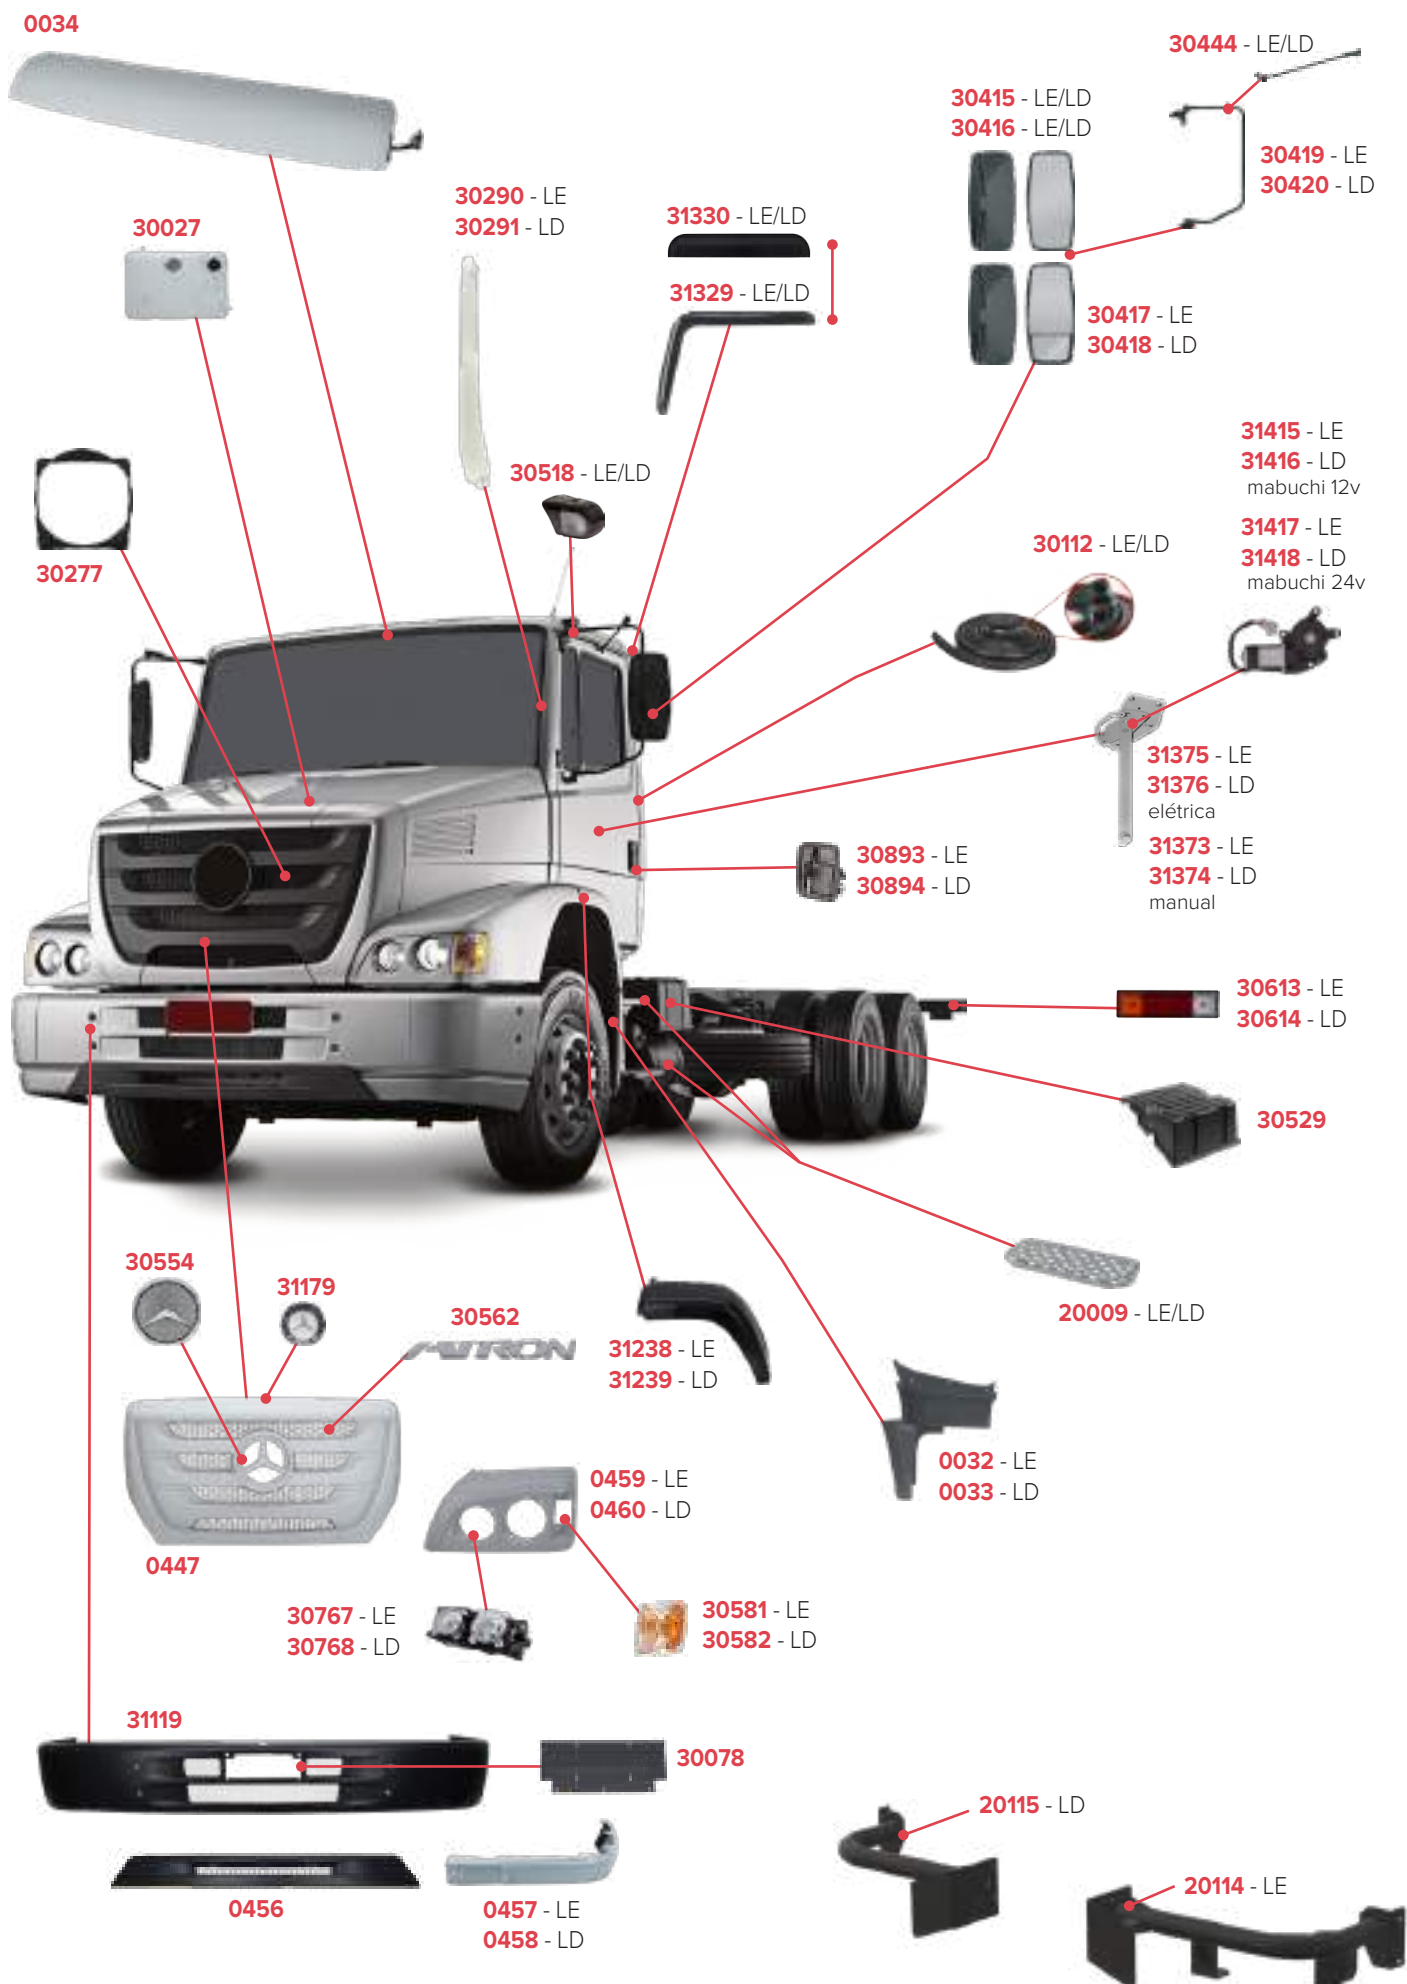

PEÇAS COMPATÍVEIS COM VEÍCULO MERCEDES-BENZ ATRON 2324