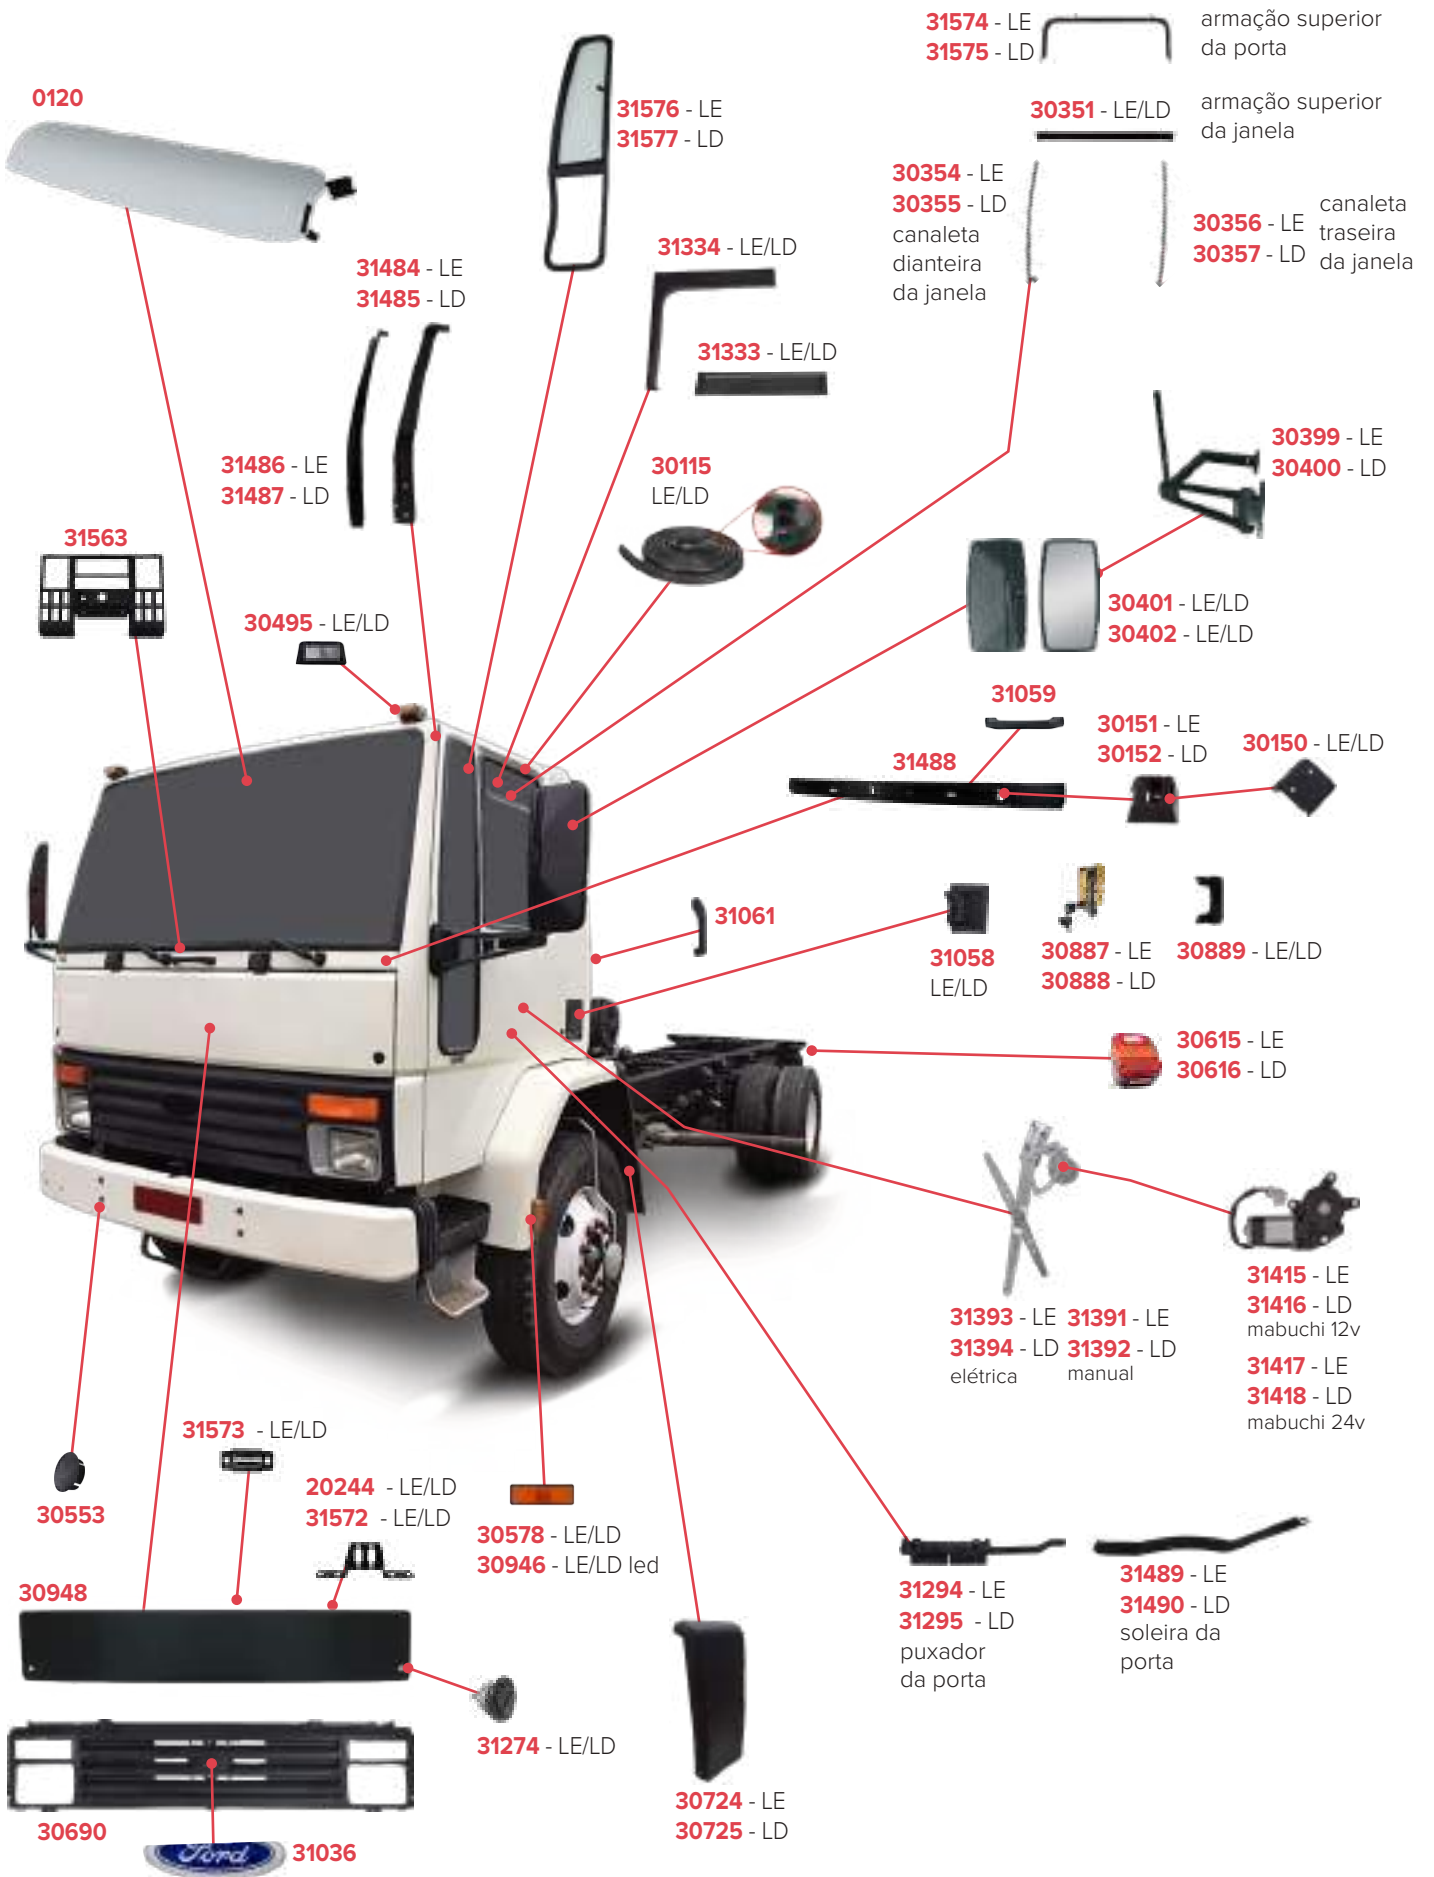

PEÇAS COMPATÍVEIS COM VEÍCULO MERCEDES-BENZ ACTROS 2546 2017/2020

PEÇAS COMPATÍVEIS COM VEÍCULO MERCEDES-BENZ ACTROS 2646 2017/2020

PEÇAS COMPATÍVEIS COM VEÍCULO FORD ANTIGO

PEÇAS COMPATÍVEIS COM VEÍCULO FORD CARGO 815