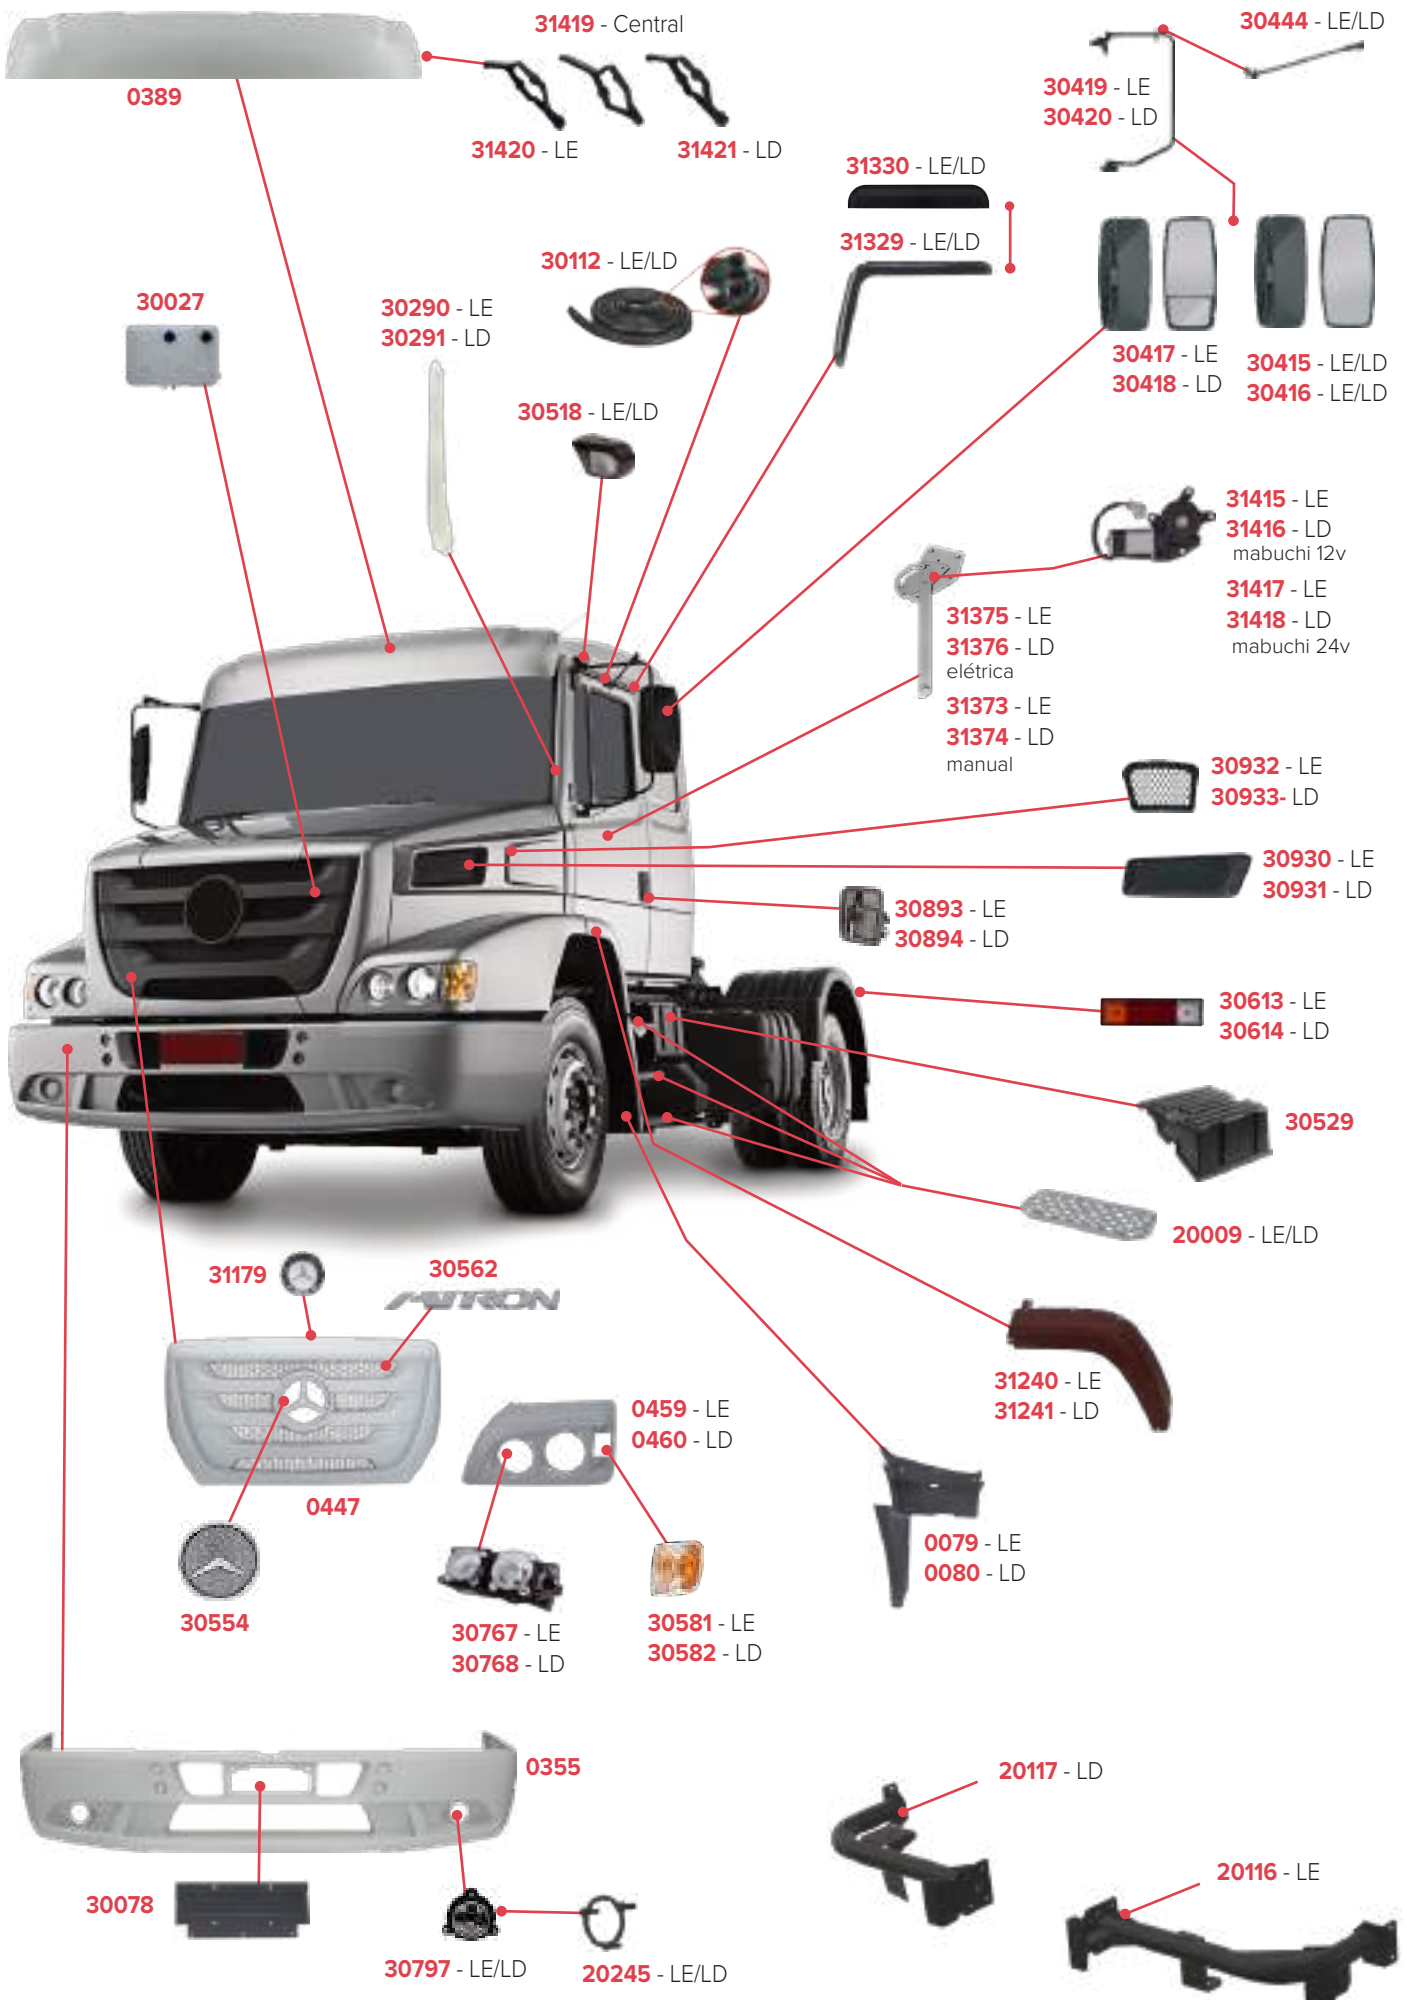

PEÇAS COMPATÍVEIS COM VEÍCULO MERCEDES-BENZ ATRON 1635