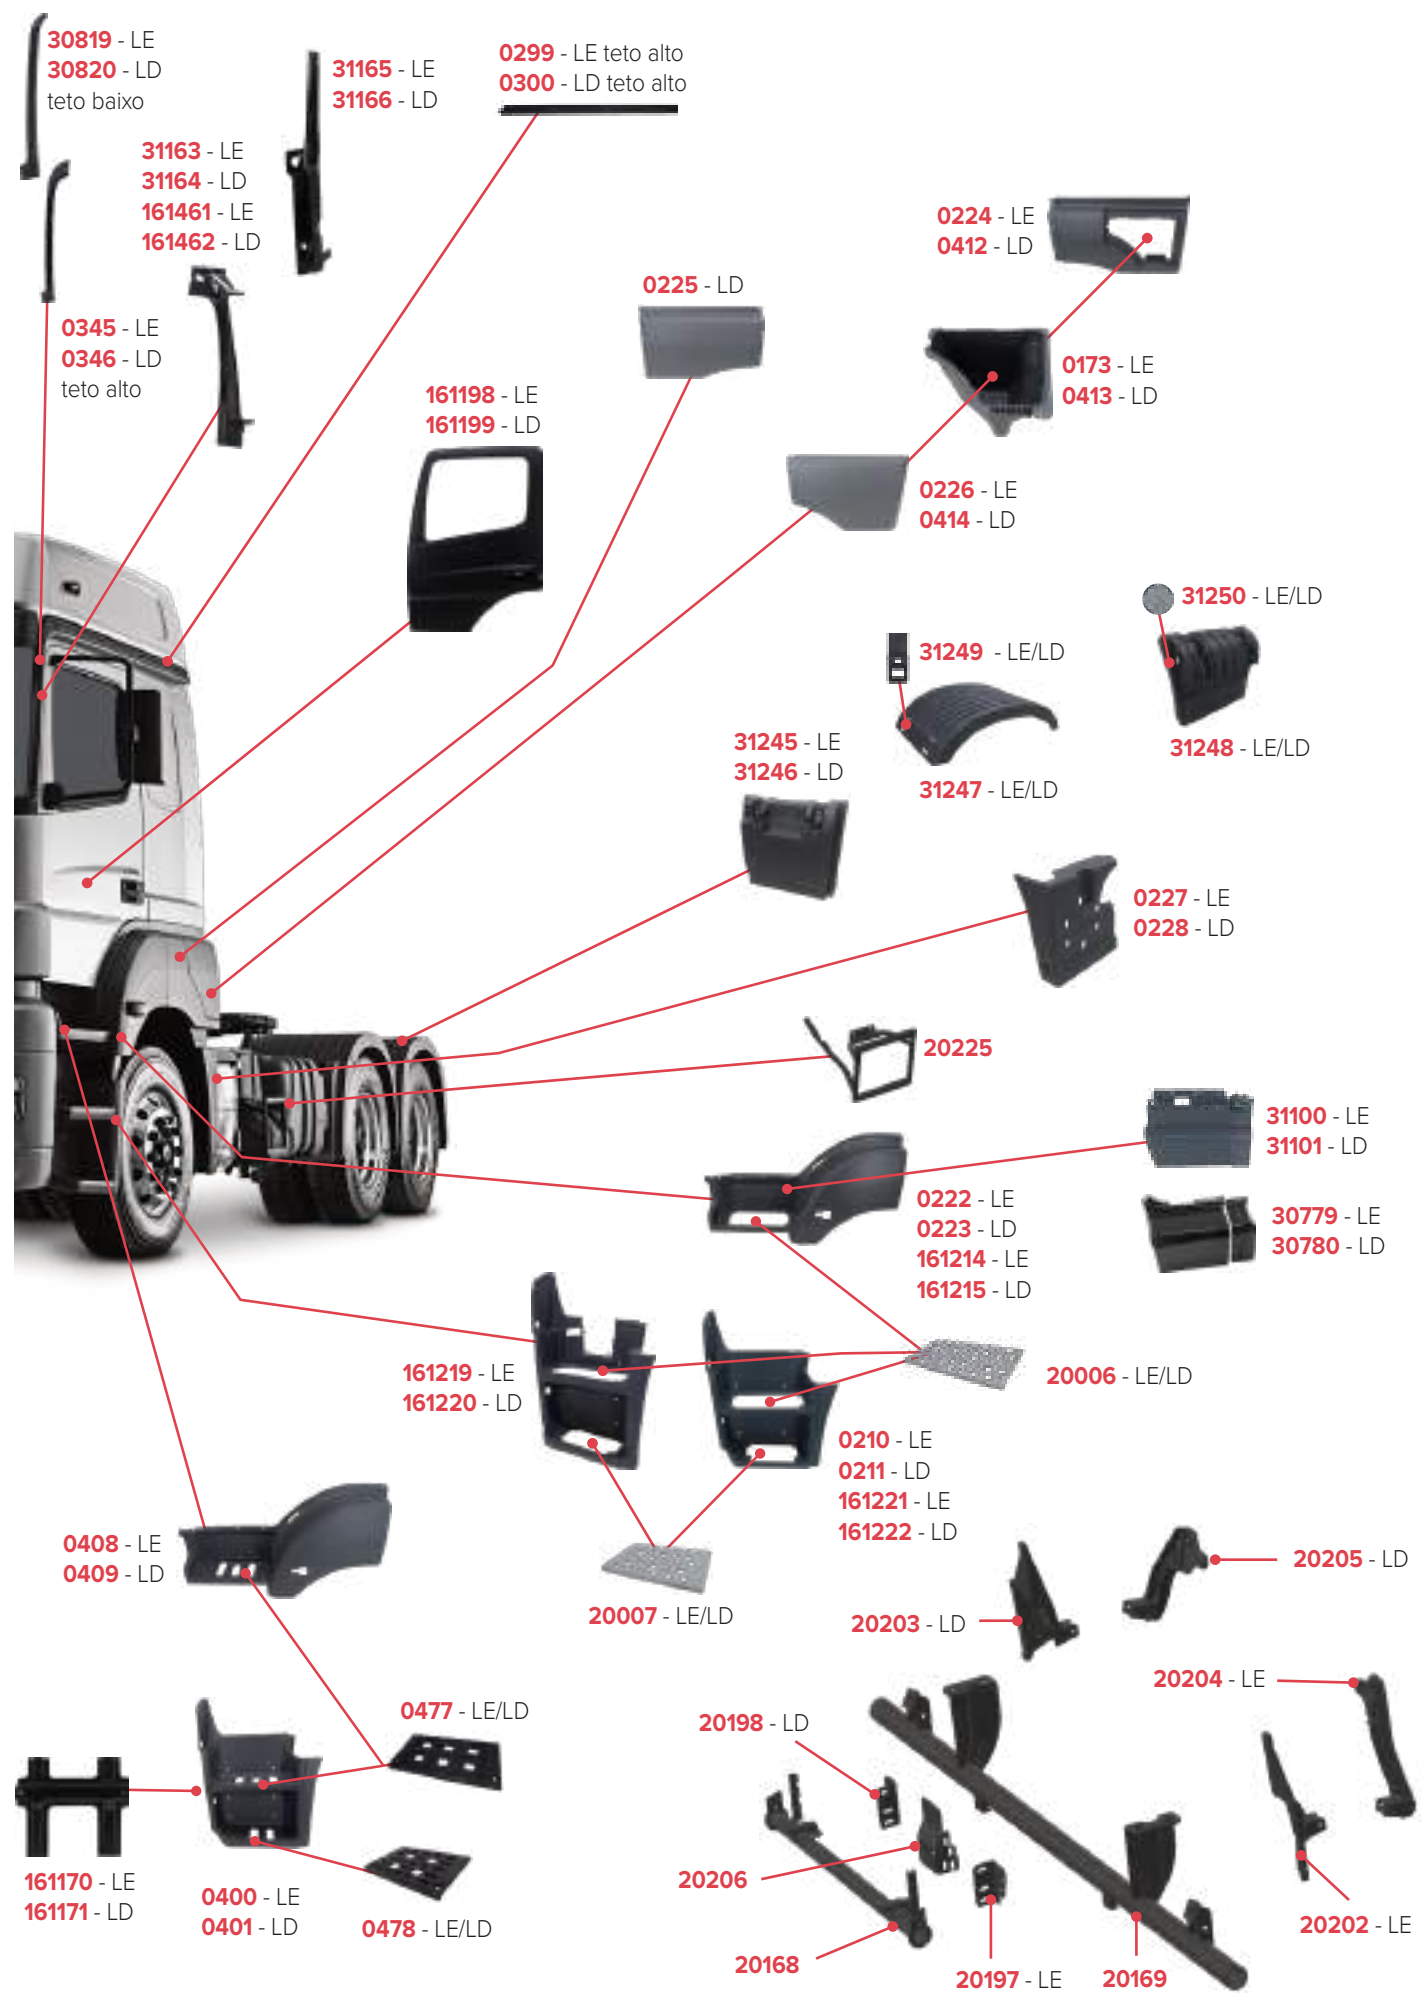

PEÇAS COMPATÍVEIS COM VEÍCULO MERCEDES-BENZ AXOR 2544

PEÇAS COMPATÍVEIS COM VEÍCULO MERCEDES-BENZ AXOR 2544

30827 - LE 30828 - LD LATERAL EXTERNA TETO BAIXO	30831 - LE 30832 - LD CHAPA LATERAL SUPERIOR TETO BAIXO	30829 - LE 30830 - LD LATERAL EXTERNA PARCIAL TETO BAIXO	30114 - LE/LD BORRACHA DA PORTA	31383 - LE 31384 - LD MAQUINA VIDRO MANUAL PINO CURTO
31385 - LE 31386 - LD MAQUINA VIDRO MANUAL PINO LONGO	31387 - LE 31388 - LD MAQUINA DE VIDRO ELETRICO P/ MOTOR mabuchi ENC. INVERTIDO	31389 - LE 31390 - LD MAQUINA DE VIDRO ELETRICO P/ MOTOR ORIGINAL bosch ENC. CONVENCIONAL	31515 - LE 31516 - LD MAQUINA DE VIDRO ELÉTRICA ESTRIADO	31417 - LE 31418 - LD MOTOR P/ MAQUINA DE VIDRO mabuchi 8 DENTES 24V
30895 - LE 30896 - LD MACANETA EXTERNA COM CHAVE	31331 - LE/LD JOGO CALHAS DE PORTA/ CHUVA	30093 - LE 161447 CARCACA FILTRO DE AR	30094 - LE 161448 CARCACA FILTRO DE AR	30442 - LE / 30443 - LD 30921 - LE / 30623 - LD BRACO DO ESPELHO SEM ESPELHO AUXILIAR
30444 - LE/LD CONJUNTO DE TIRANTE 2 PECAS	30434 - LE / 30435 - LD 30436 - LE / 30437 - LD 30438 - LE / 30439 - LD ESPELHO RETRO. S/ DESEMBACADOR	30440 - LE/LD 30441 - LE/LD ESPELHO AUXILIAR SEM DESEMBACADOR	30627 - LE 30628 - LD ACABAMENTO INFERIOR DO BRACO	30626 - LE/LD ACABAMENTO DO ESPELHO
30509 - LE/LD LANTERNA PARALAMA/ ESTRIBO AMARELA CINZA	30619 - LE 30620 - LD LANTERNA TRASEIRA COM CONECTOR COM VIGIA	31434 - LE 31435 - LD LANTERNA DO TETO CRISTAL	30503 - LE/LD LANTERNA DO TETO CRISTAL	30529 TAMPA DA BATERIA COBRE DUAS BATERIAS
30251 TAMPA DA BATERIA	30951 TAMPA BATERIA	161458 DEFLETOR RADIADOR	30395 DEFLETOR DO RADIADOR	30049 TANQUE DE EXPANSAO