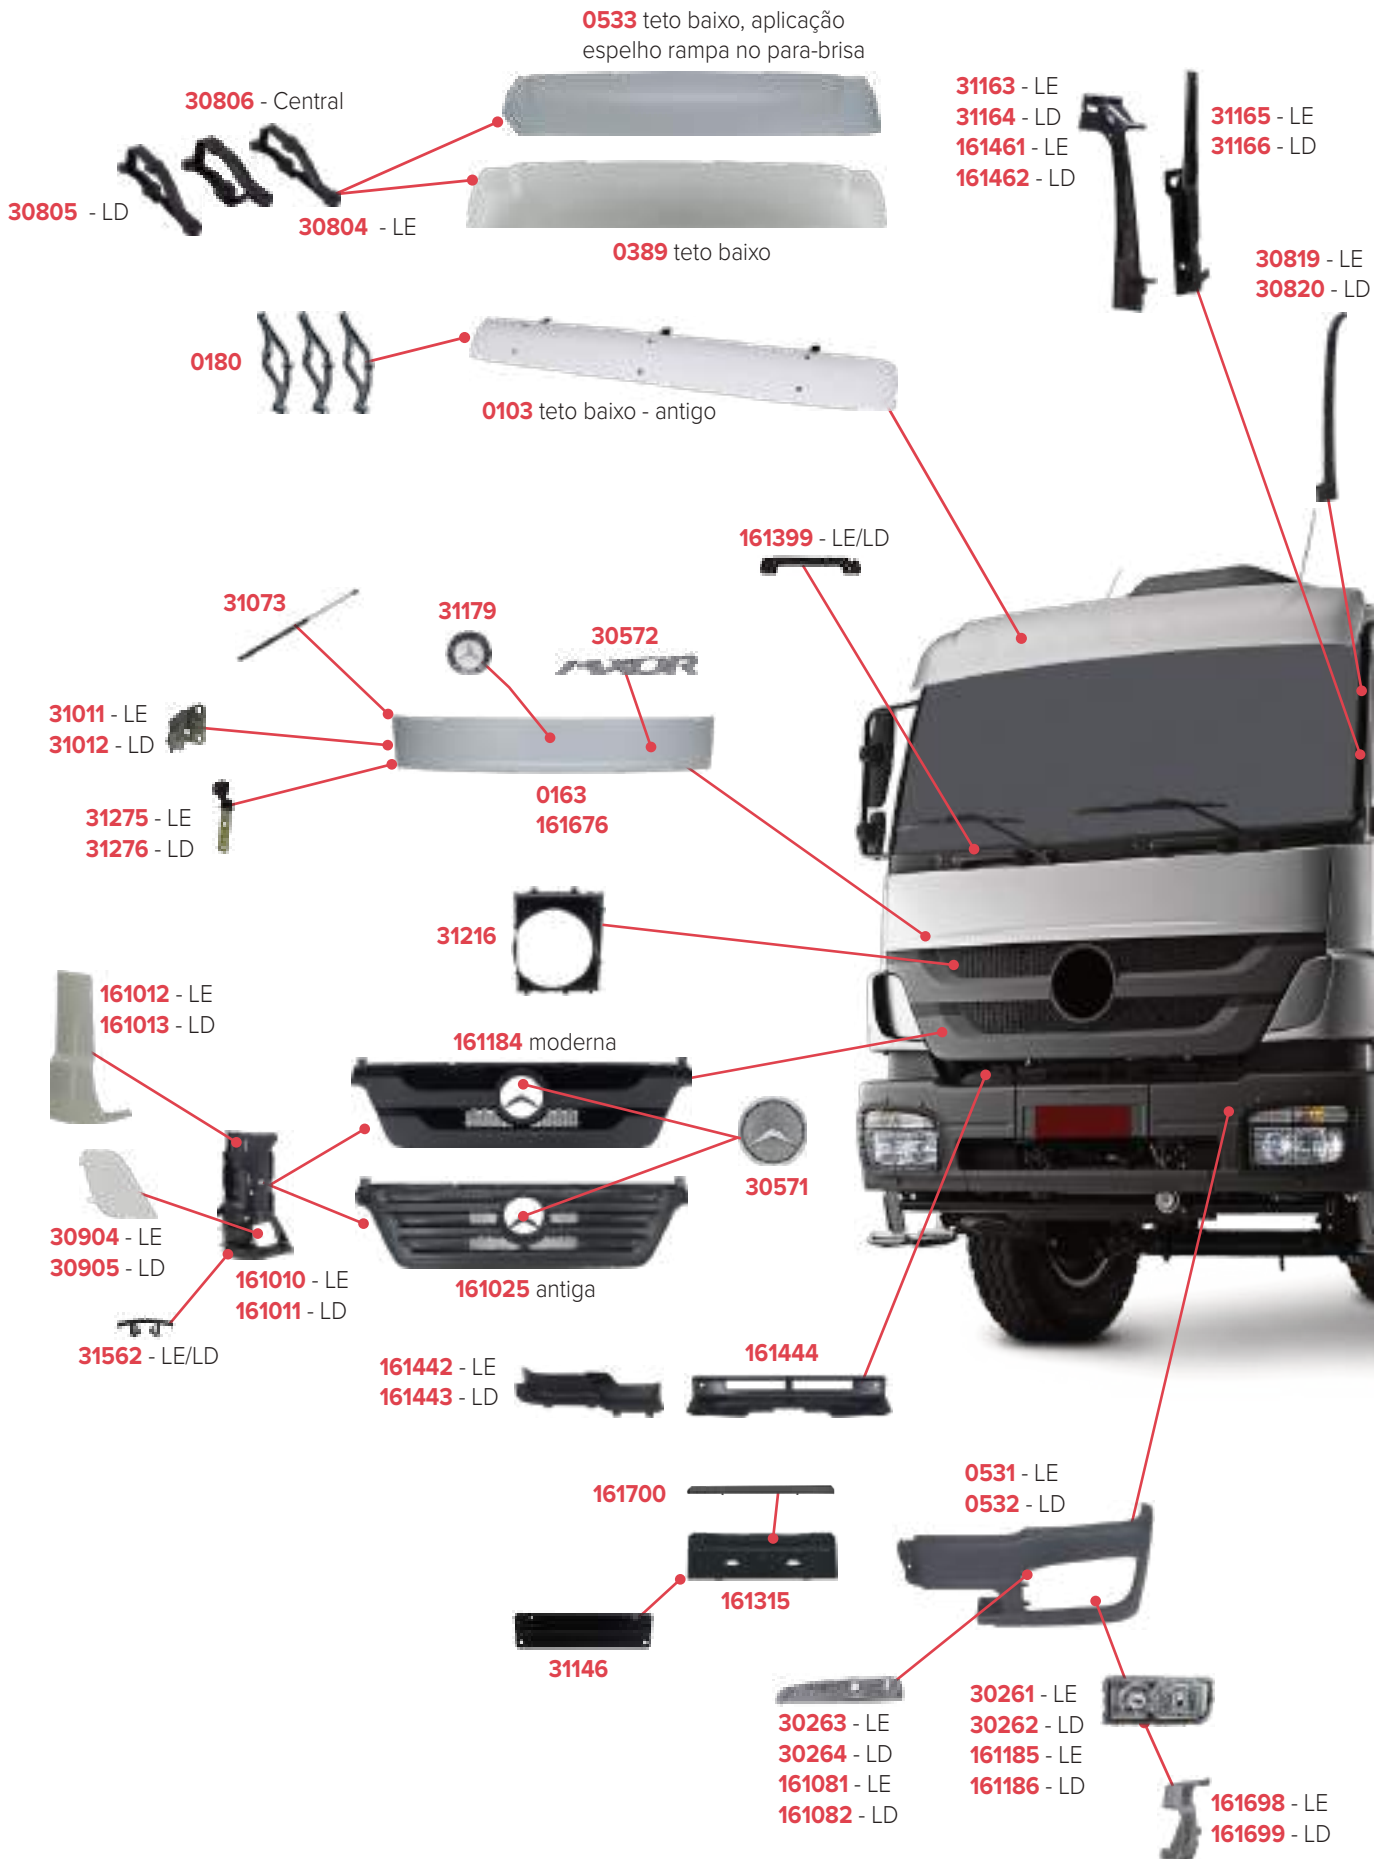

PEÇAS COMPATÍVEIS COM VEÍCULO MERCEDES-BENZ AXOR 2831