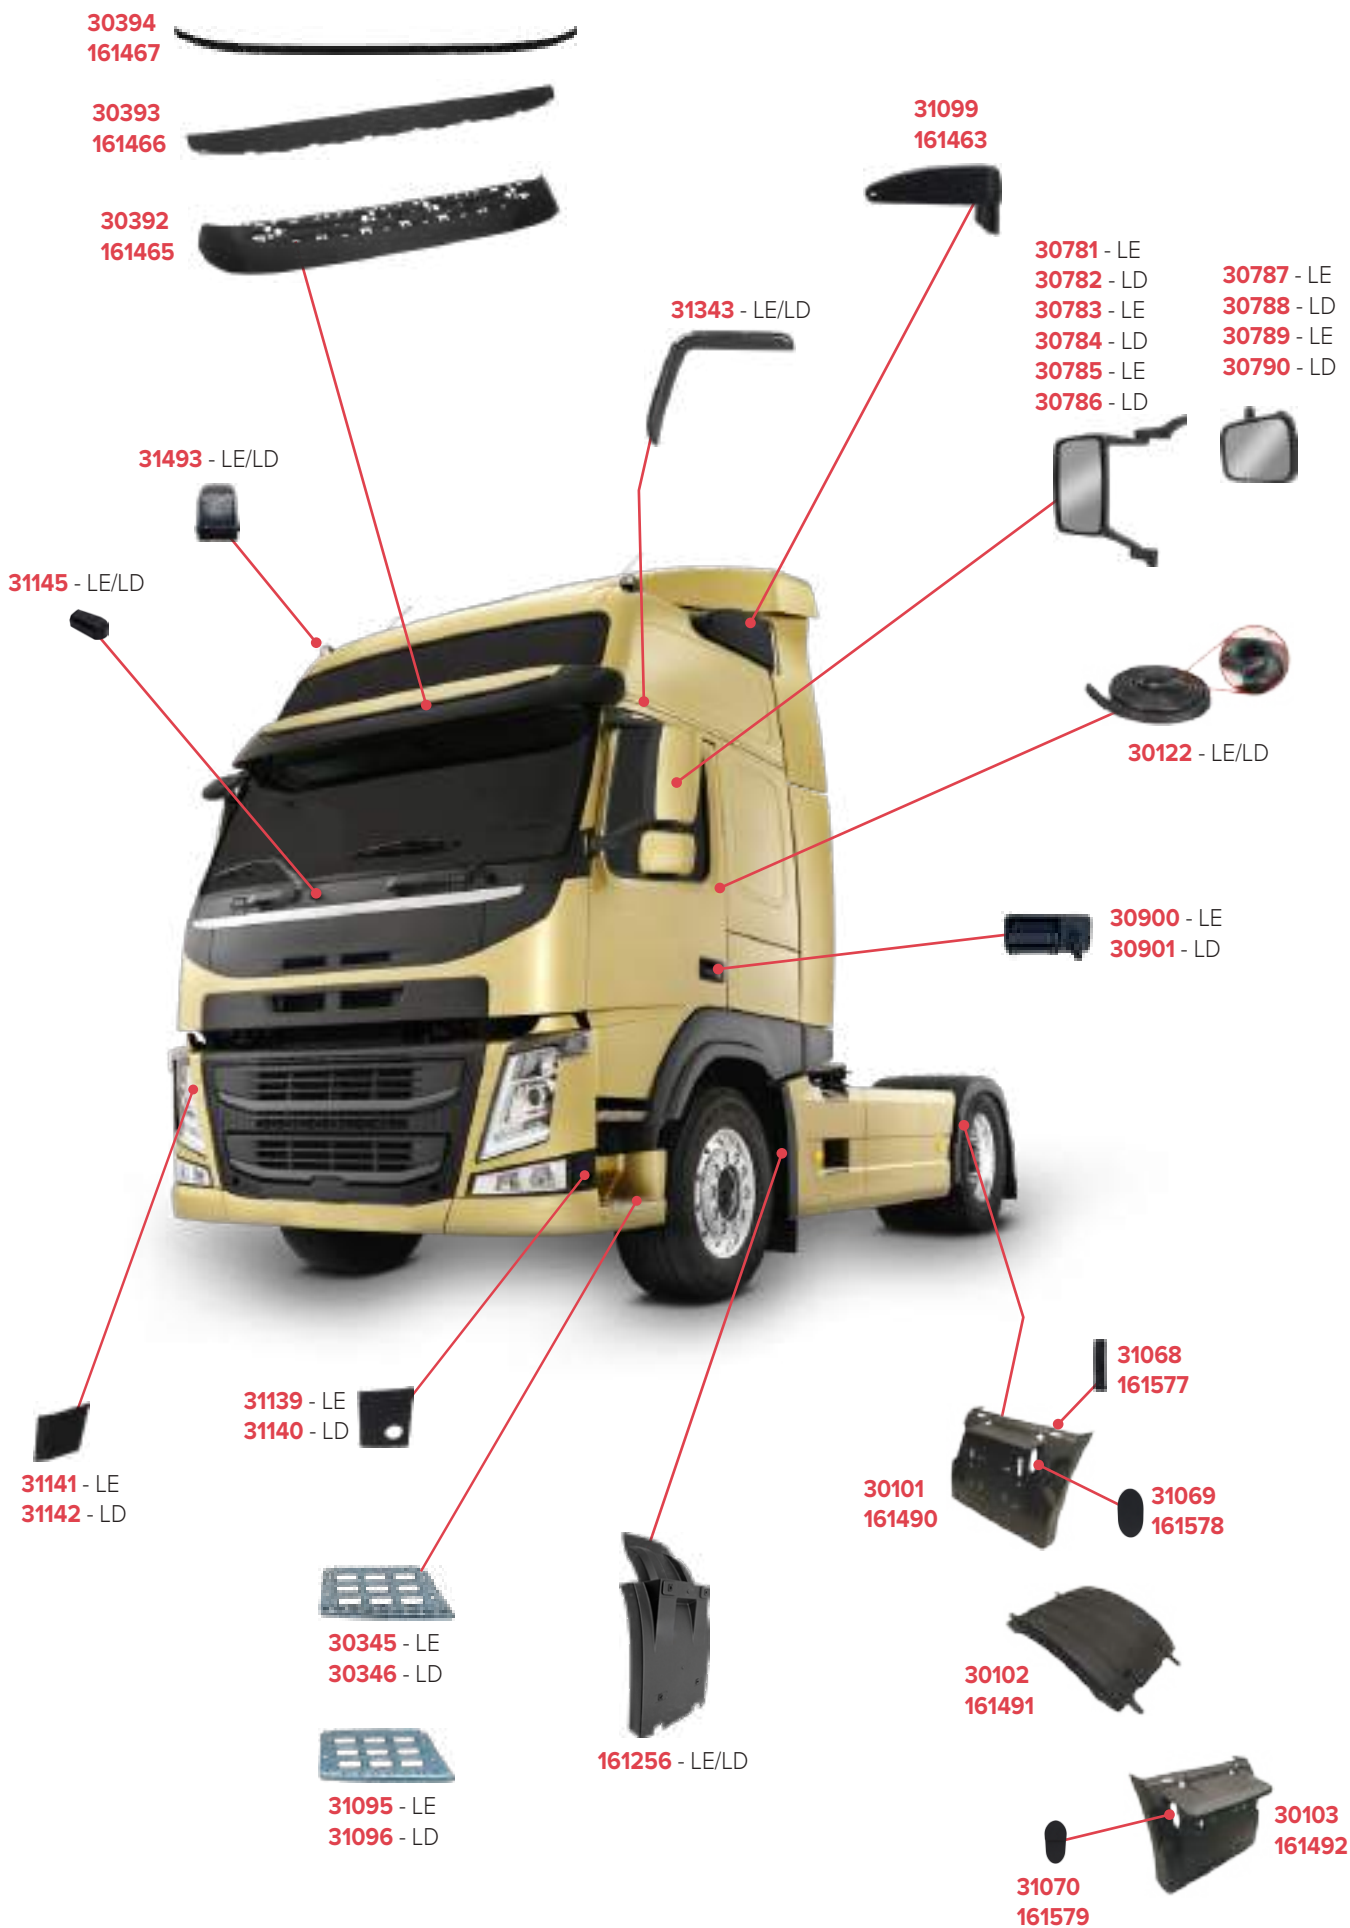

PEÇAS COMPATÍVEIS COM VEÍCULO VOLKSWAGEN CONSTELLATION ROBUST

PEÇAS COMPATÍVEIS COM VEÍCULO VOLKSWAGEN CONSTELLATION ROBUST

PEÇAS COMPATÍVEIS COM VEÍCULO VLV VM FORA DE ESTRADA

PEÇAS COMPATÍVEIS COM VEÍCULO VLV FM 2016