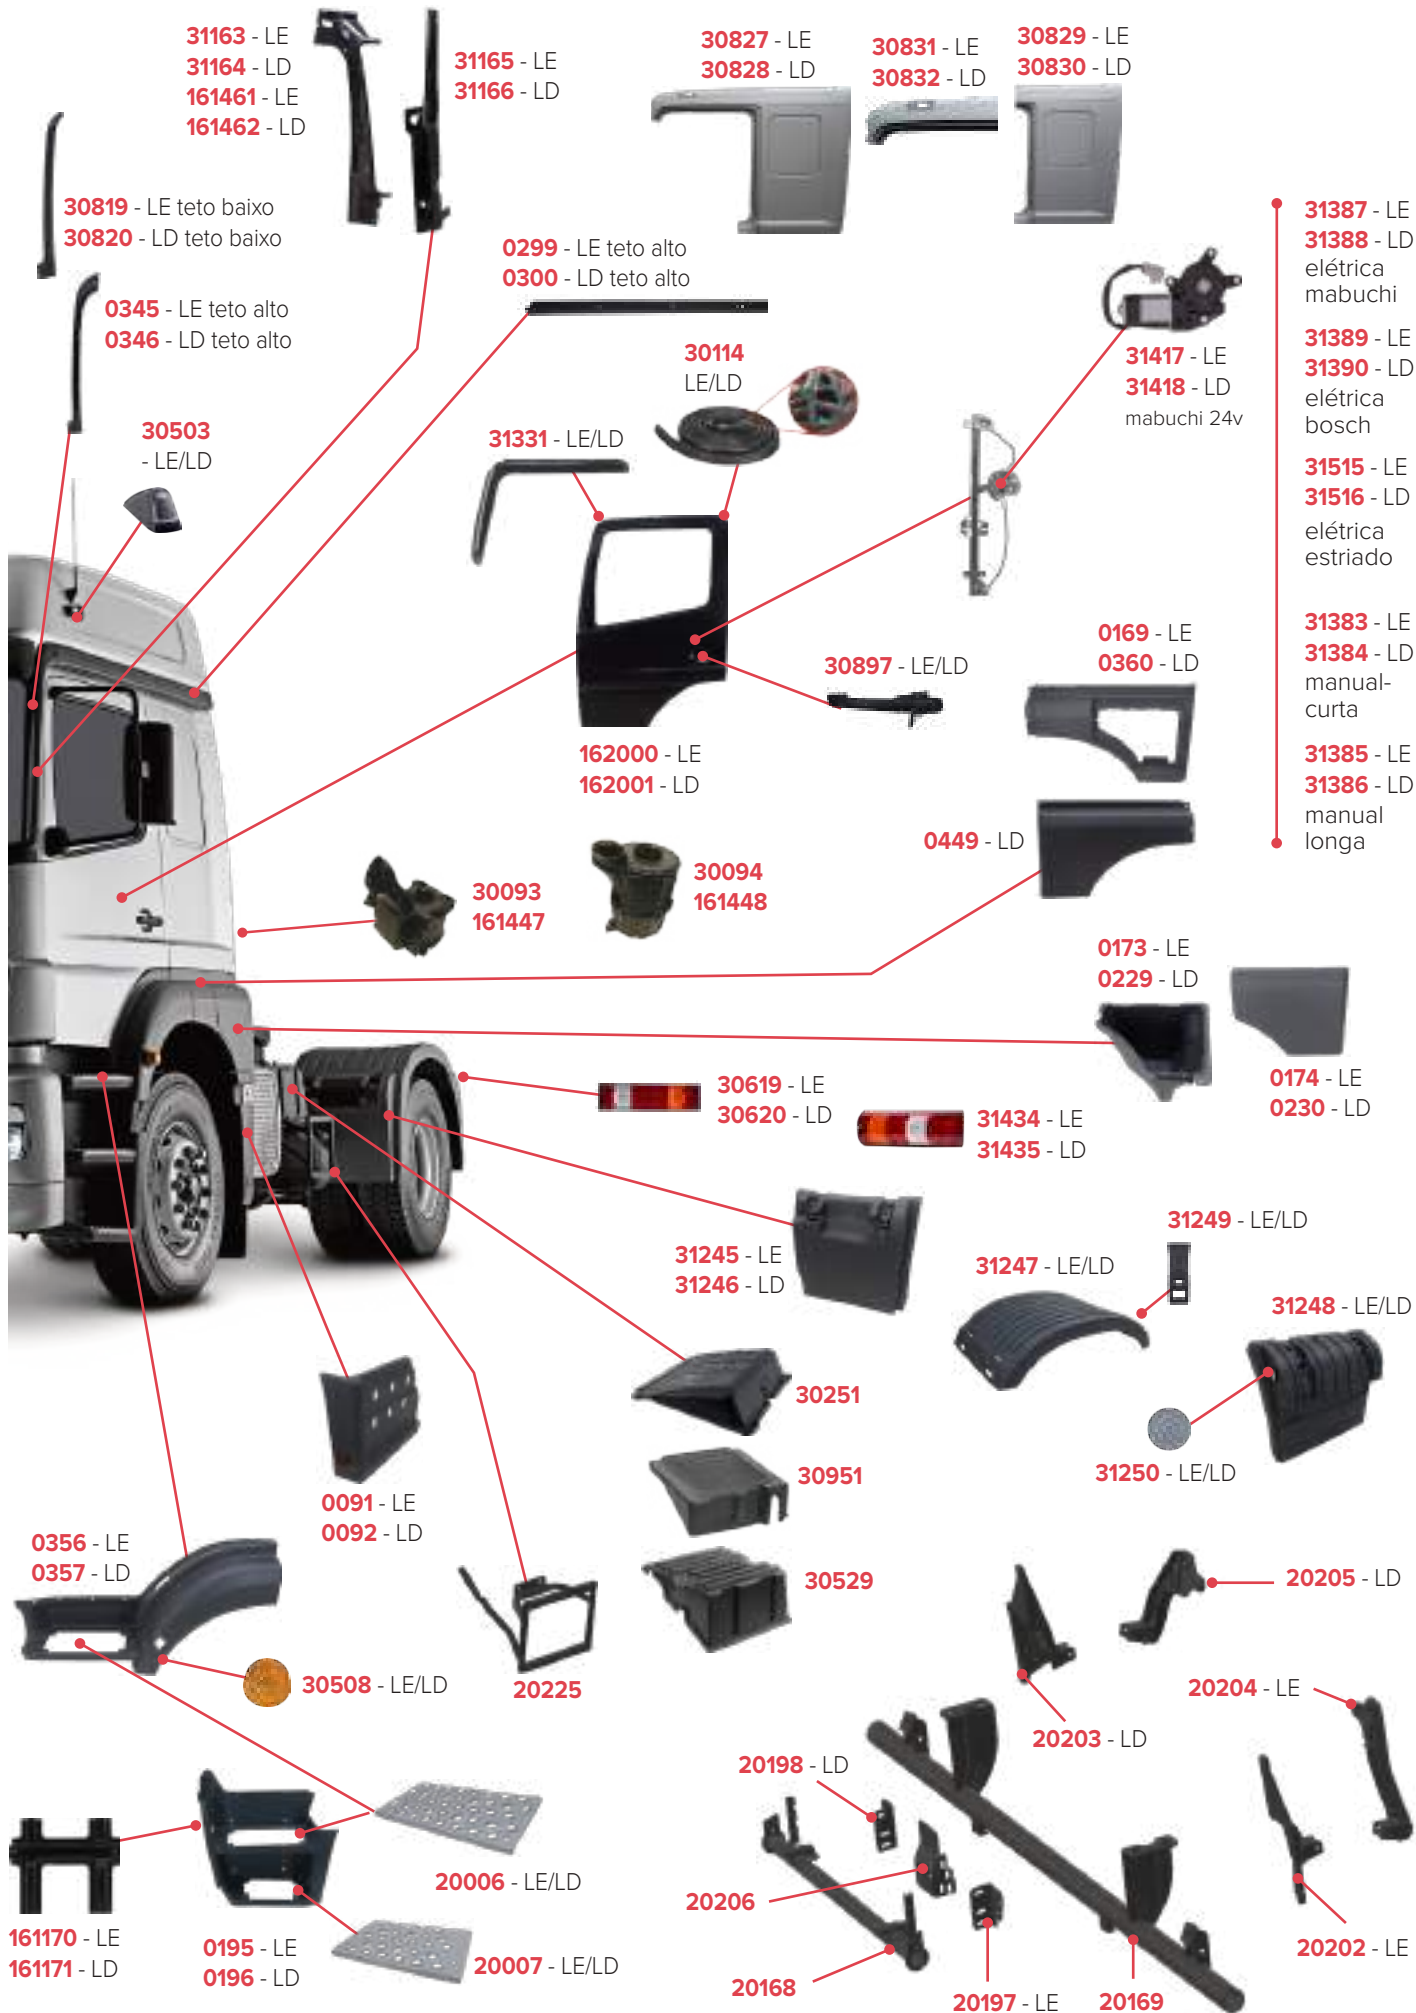

PEÇAS COMPATÍVEIS COM VEÍCULO MERCEDES-BENZ AXOR 1933 CABINE DUPLA