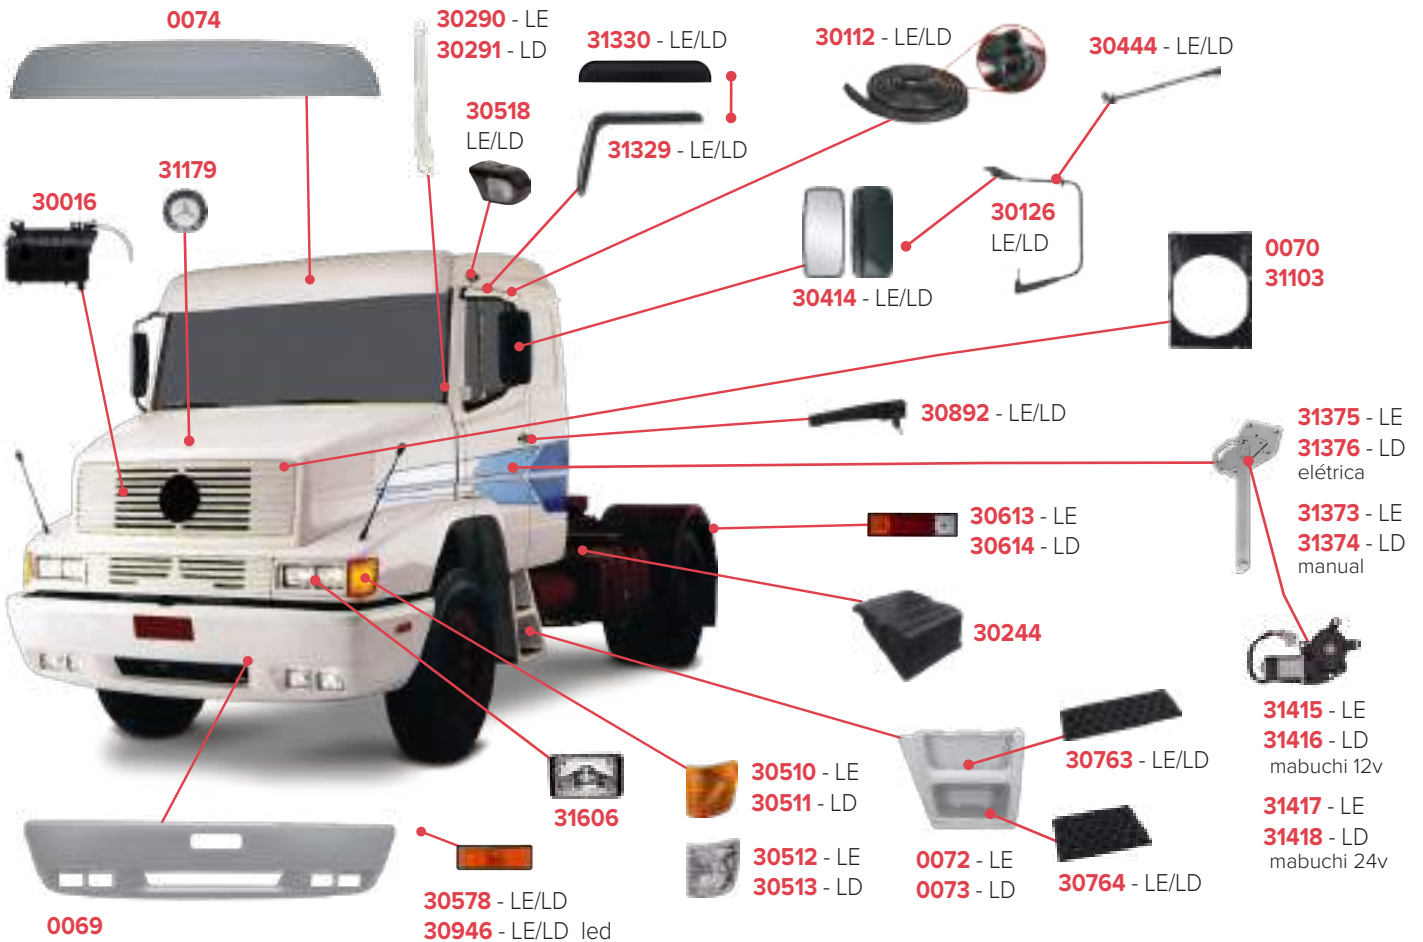

PEÇAS COMPATÍVEIS COM VEÍCULO MERCEDES-BENZ SPRINTER CDI

PEÇAS COMPATÍVEIS COM VEÍCULO MERCEDES-BENZ SPRINTER 2012/2016

PEÇAS COMPATÍVEIS COM VEÍCULO MERCEDES-BENZ 1518

PEÇAS COMPATÍVEIS COM VEÍCULO MERCEDES-BENZ 914C

PEÇAS COMPATÍVEIS COM VEÍCULO MERCEDES-BENZ ACCELO

PEÇAS COMPATÍVEIS COM VEÍCULO MERCEDES-BENZ 1630

PEÇAS COMPATÍVEIS COM VEÍCULO MERCEDES-BENZ 1935

PEÇAS COMPATÍVEIS COM VEÍCULO MERCEDES-BENZ 1721

PEÇAS COMPATÍVEIS COM VEÍCULO MERCEDES-BENZ ATRON 2723