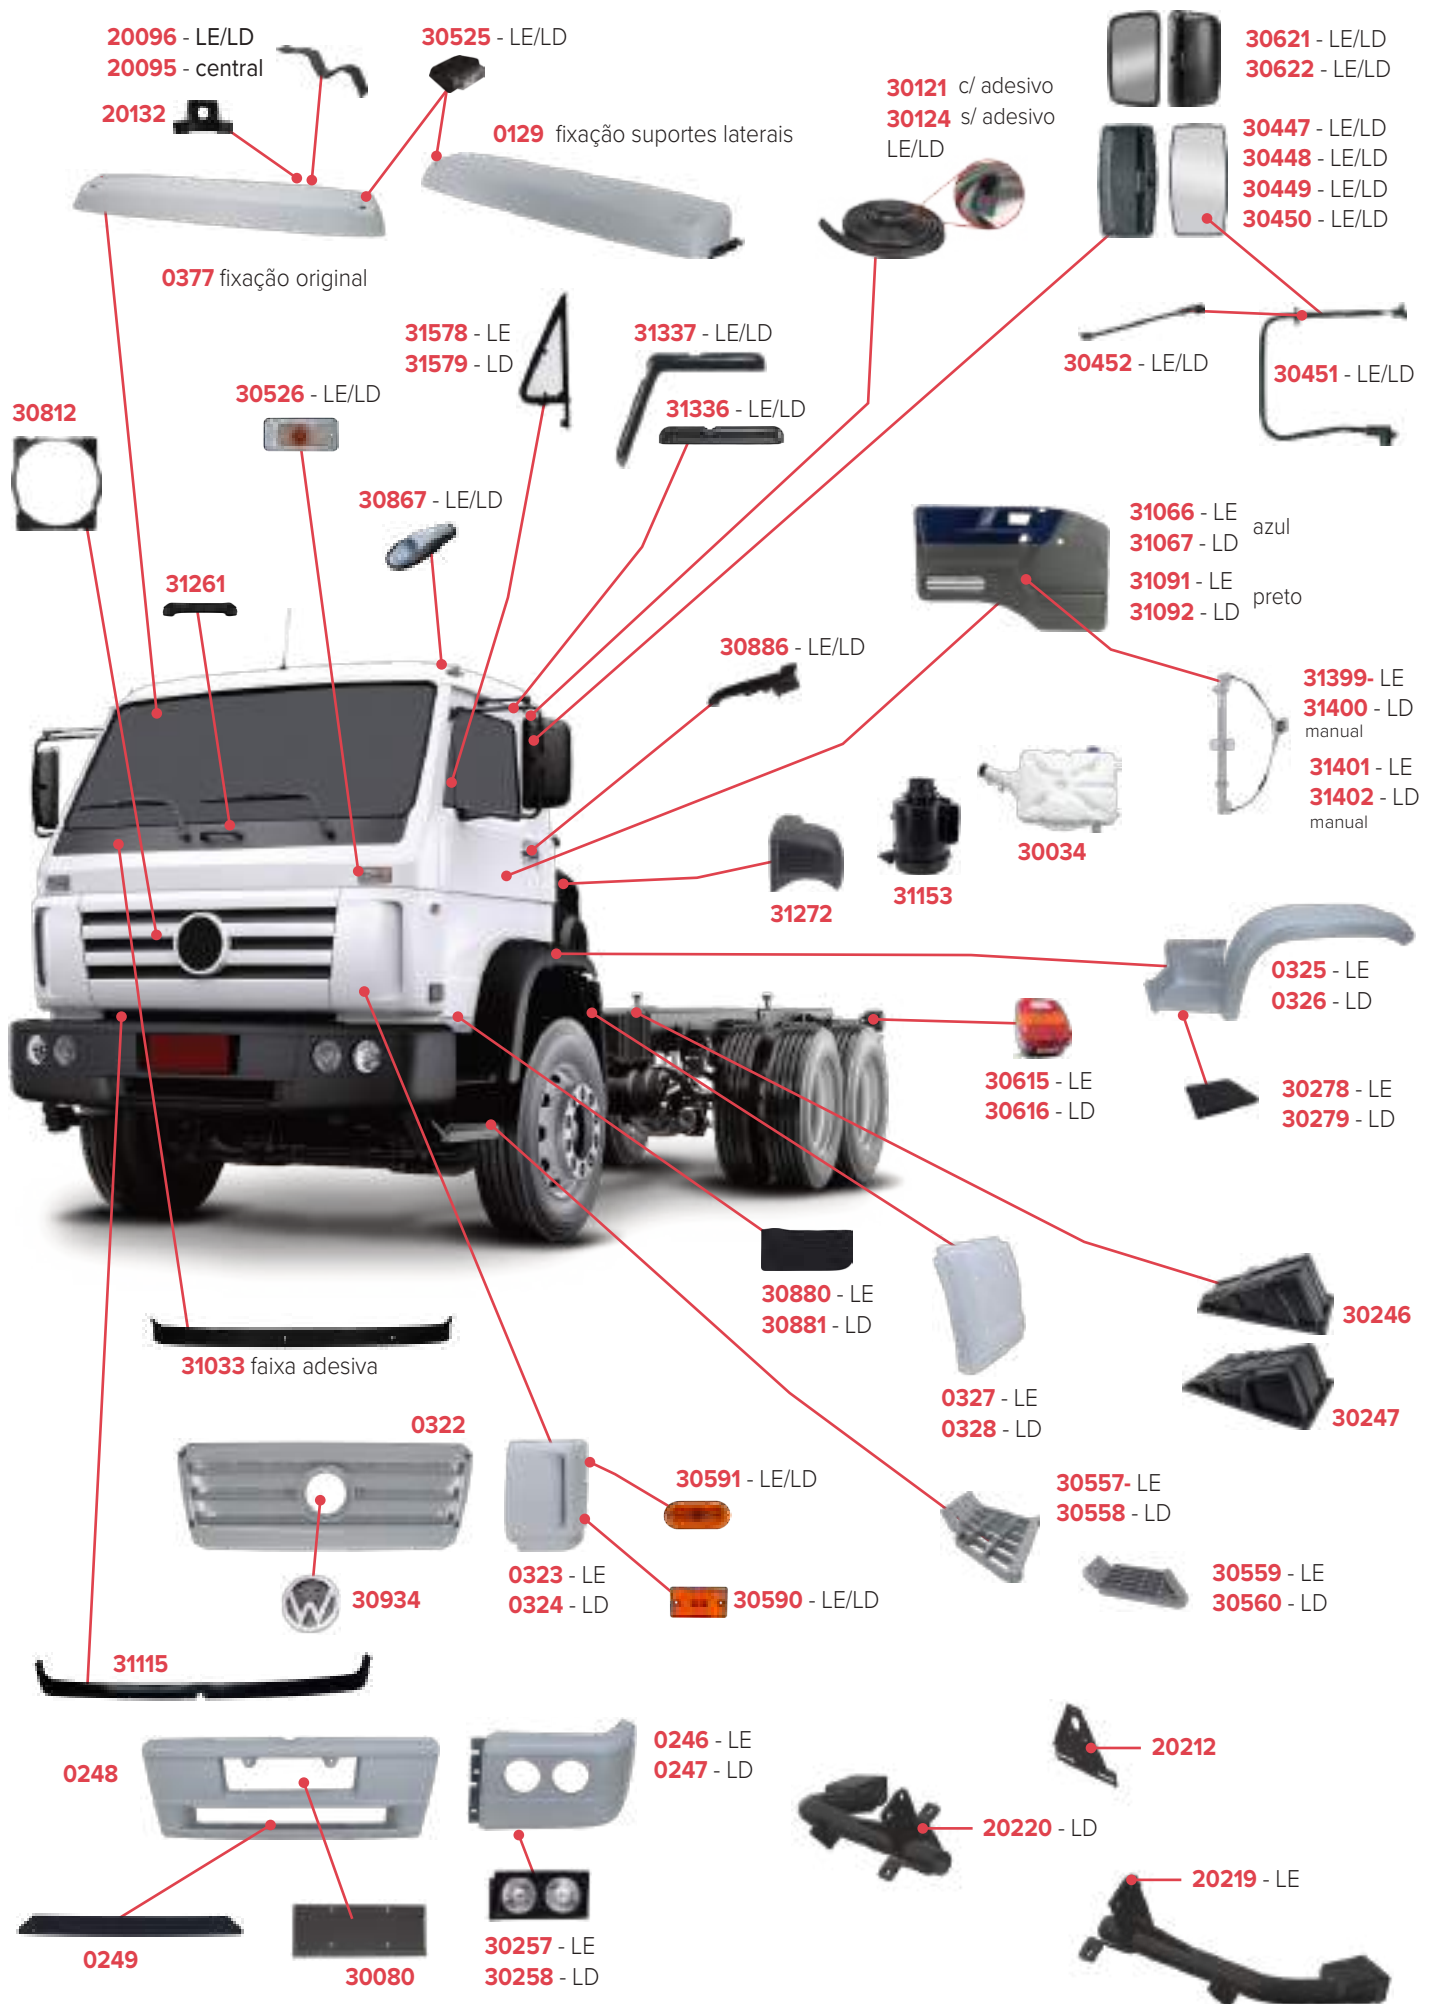

PEÇAS COMPATÍVEIS COM VEÍCULO VOLKSWAGEN DELIVERY 8-160

PEÇAS COMPATÍVEIS COM VEÍCULO VOLKSWAGEN DELIVERY 9-170

PEÇAS COMPATÍVEIS COM VEÍCULO VOLKSWAGEN 16-220

PEÇAS COMPATÍVEIS COM VEÍCULO VOLKSWAGEN WORKER 26-220