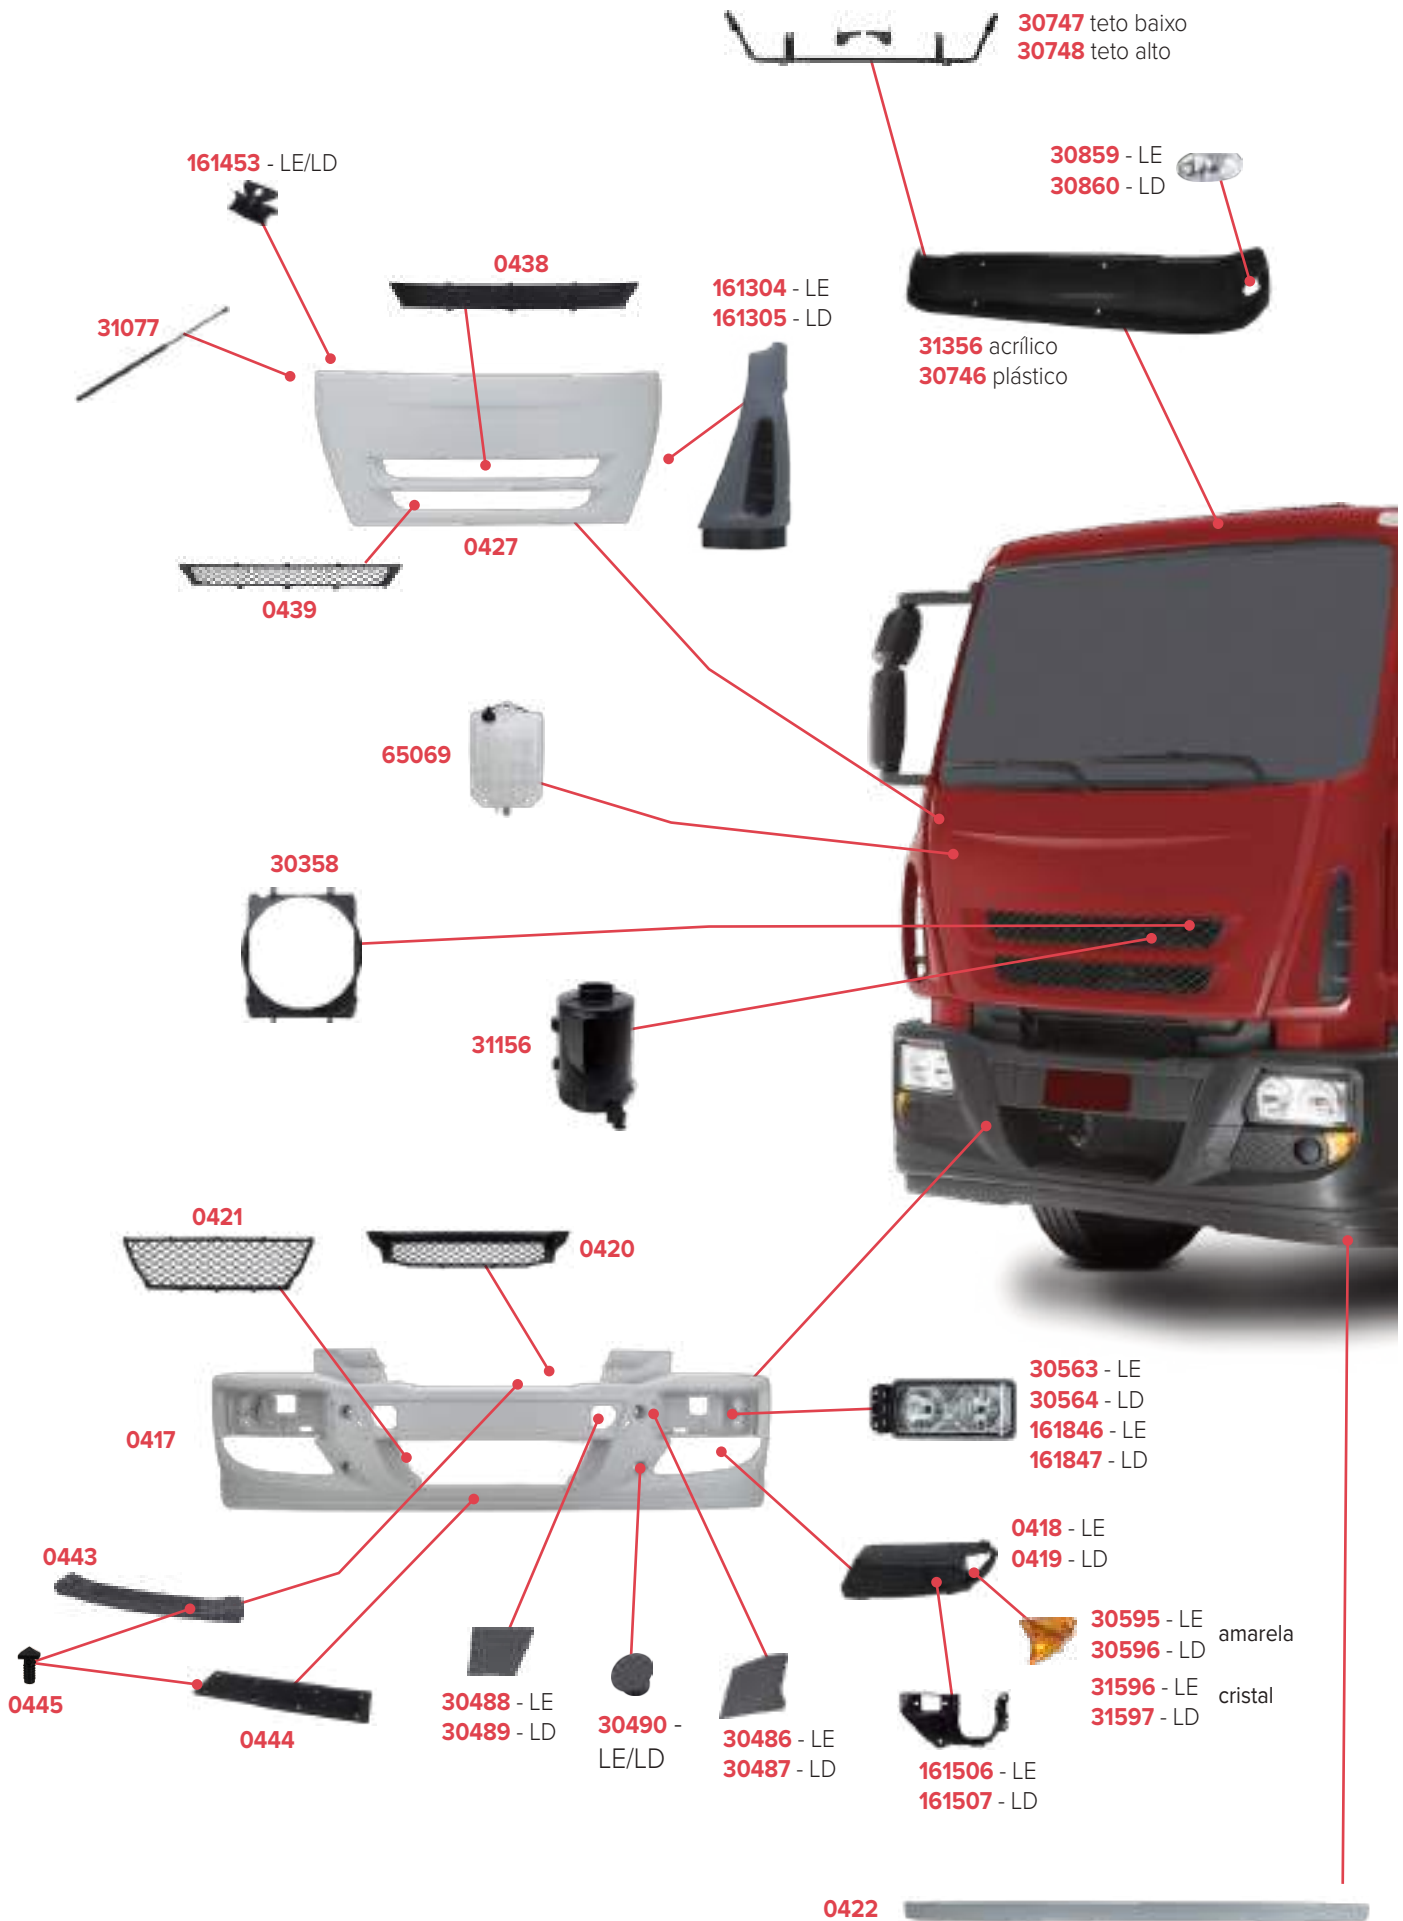

20069 - LD

31499 - LE/LD
161505 - LE/LD

30488 - LE
30489 - LD

31496 - LE
31497 - LD
161503 - LE
161504 - LD

30563 - LE
30564 - LD
161846 - LE
161847 - LD

20235

20068 - LE

PEÇAS COMPATÍVEIS COM VEÍCULO IVECO STRALIS