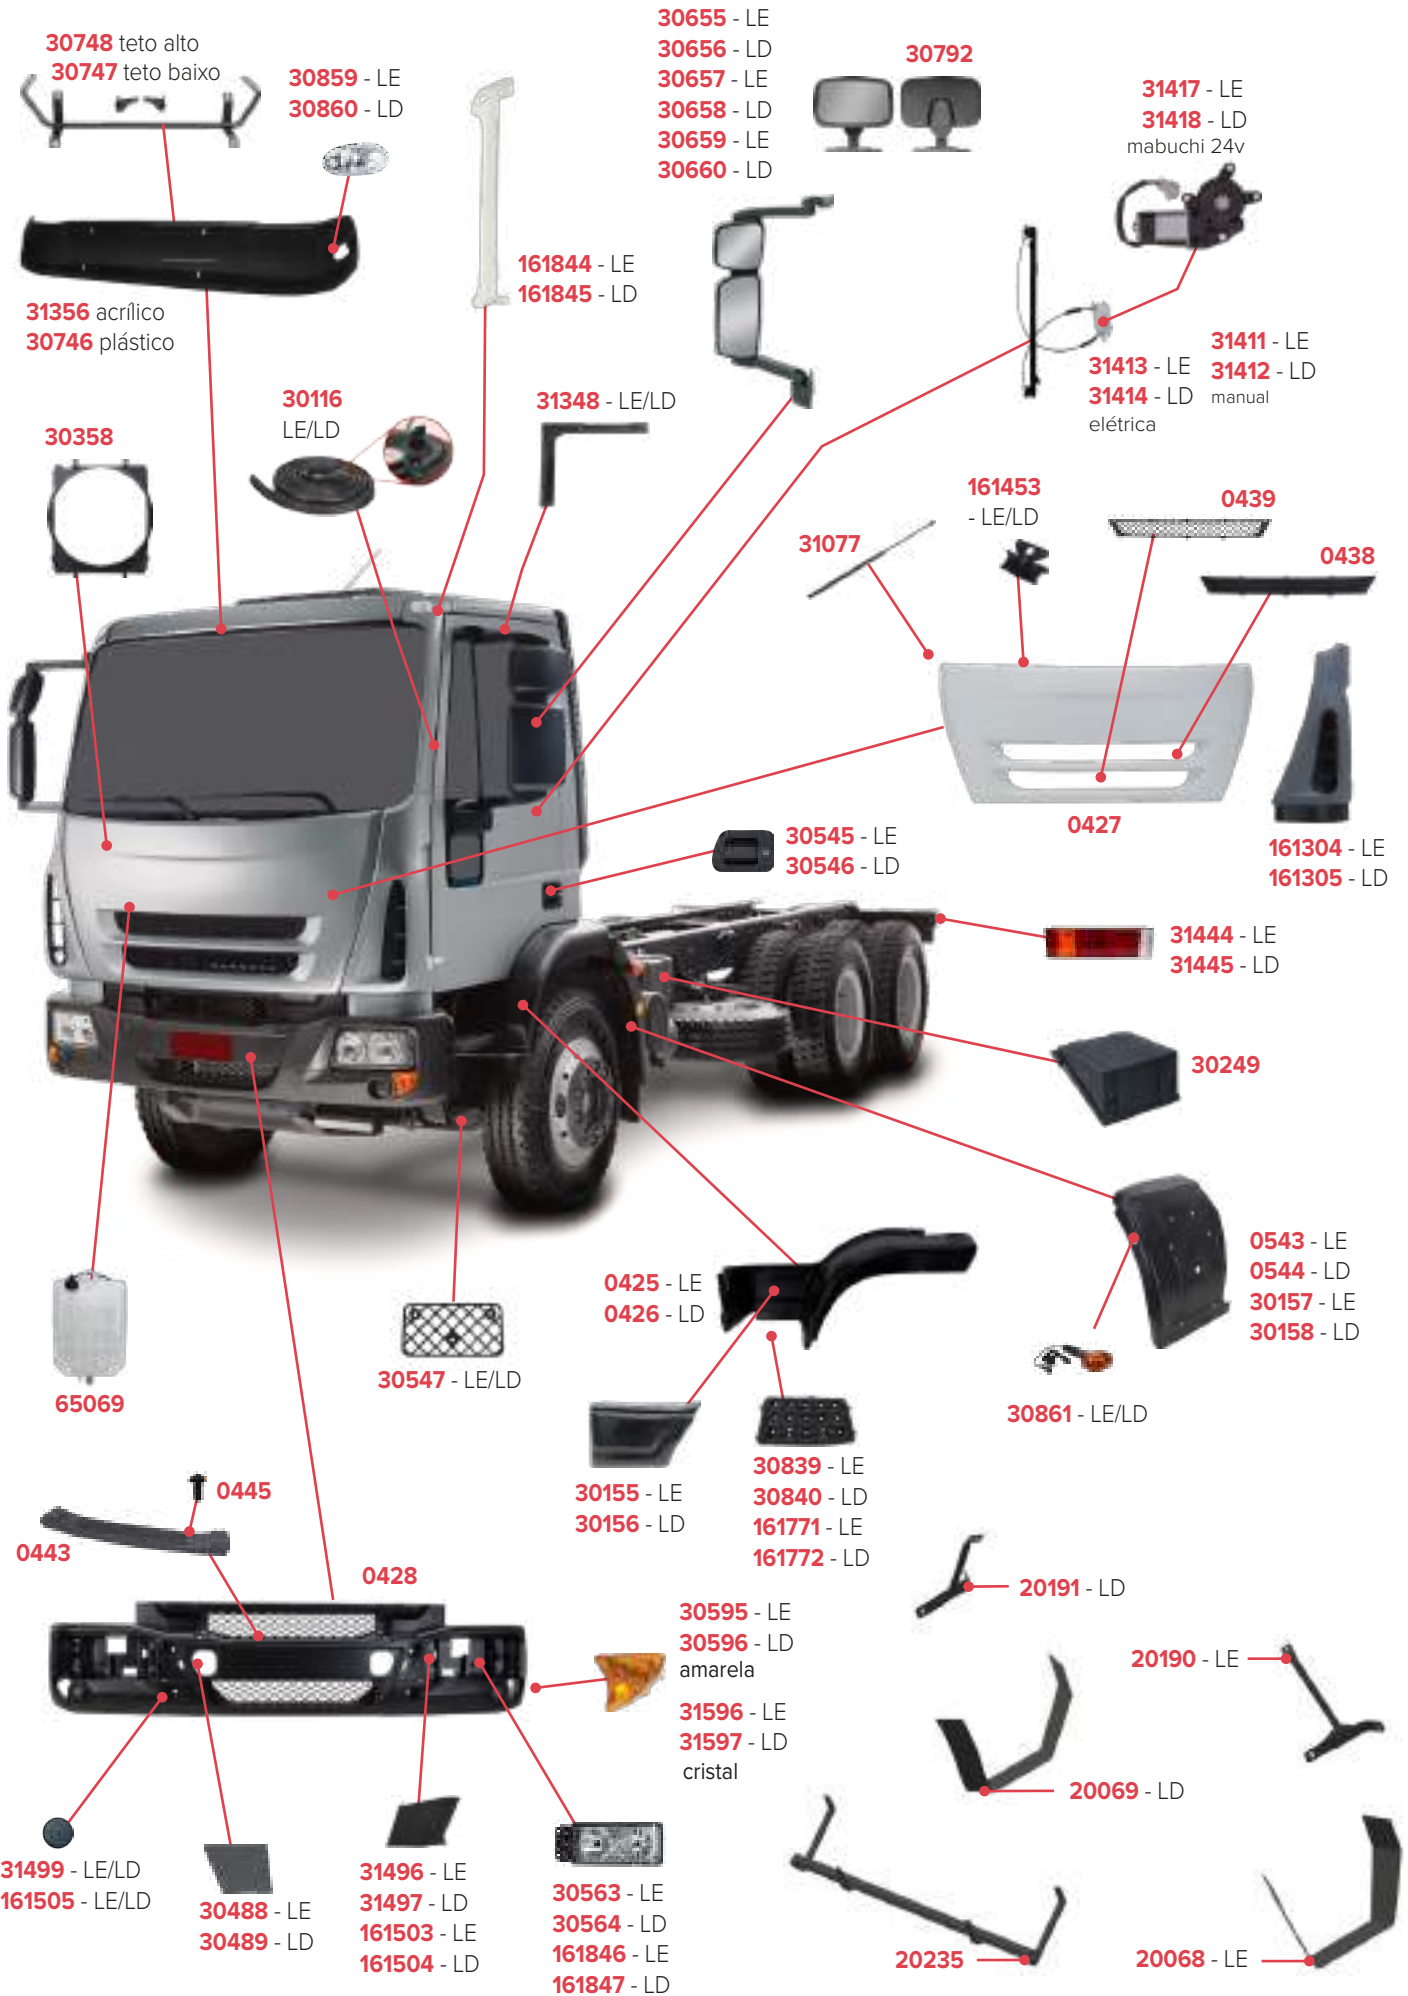

PEÇAS COMPATÍVEIS COM VEÍCULO IVECO TECTOR FORA DE ESTRADA

30748 teto alto
30747 teto baixo

30859 - LE
30860 - LD

30655 - LE
30656 - LD
30657 - LE
30658 - LD
30659 - LE
30660 - LD

30792

31417 - LE
31418 - LD
mabuchi 24v

31356 acrílico
30746 plástico

161844 - LE
161845 - LD

31411 - LE
31412 - LD
manual

31413 - LE
31414 - LD
elétrica

30116
LE/LD

31348 - LE/LD

0439

0438

30358

161453
- LE/LD

31077

0427

161304 - LE
161305 - LD

30545 - LE
30546 - LD

31444 - LE
31445 - LD

30249

0543 - LE
0544 - LD
30157 - LE
30158 - LD

65069

30547 - LE/LD

0425 - LE
0426 - LD

30861 - LE/LD

30155 - LE
30156 - LD

30839 - LE
30840 - LD
161771 - LE
161772 - LD

0443

0445

0428

30595 - LE
30596 - LD
amarela

20191 - LD

20190 - LE

31596 - LE
31597 - LD
cristal

20069 - LD

31499 - LE/LD
161505 - LE/LD

30488 - LE
30489 - LD

31496 - LE
31497 - LD
161503 - LE
161504 - LD

30563 - LE
30564 - LD
161846 - LE
161847 - LD

20235

20068 - LE