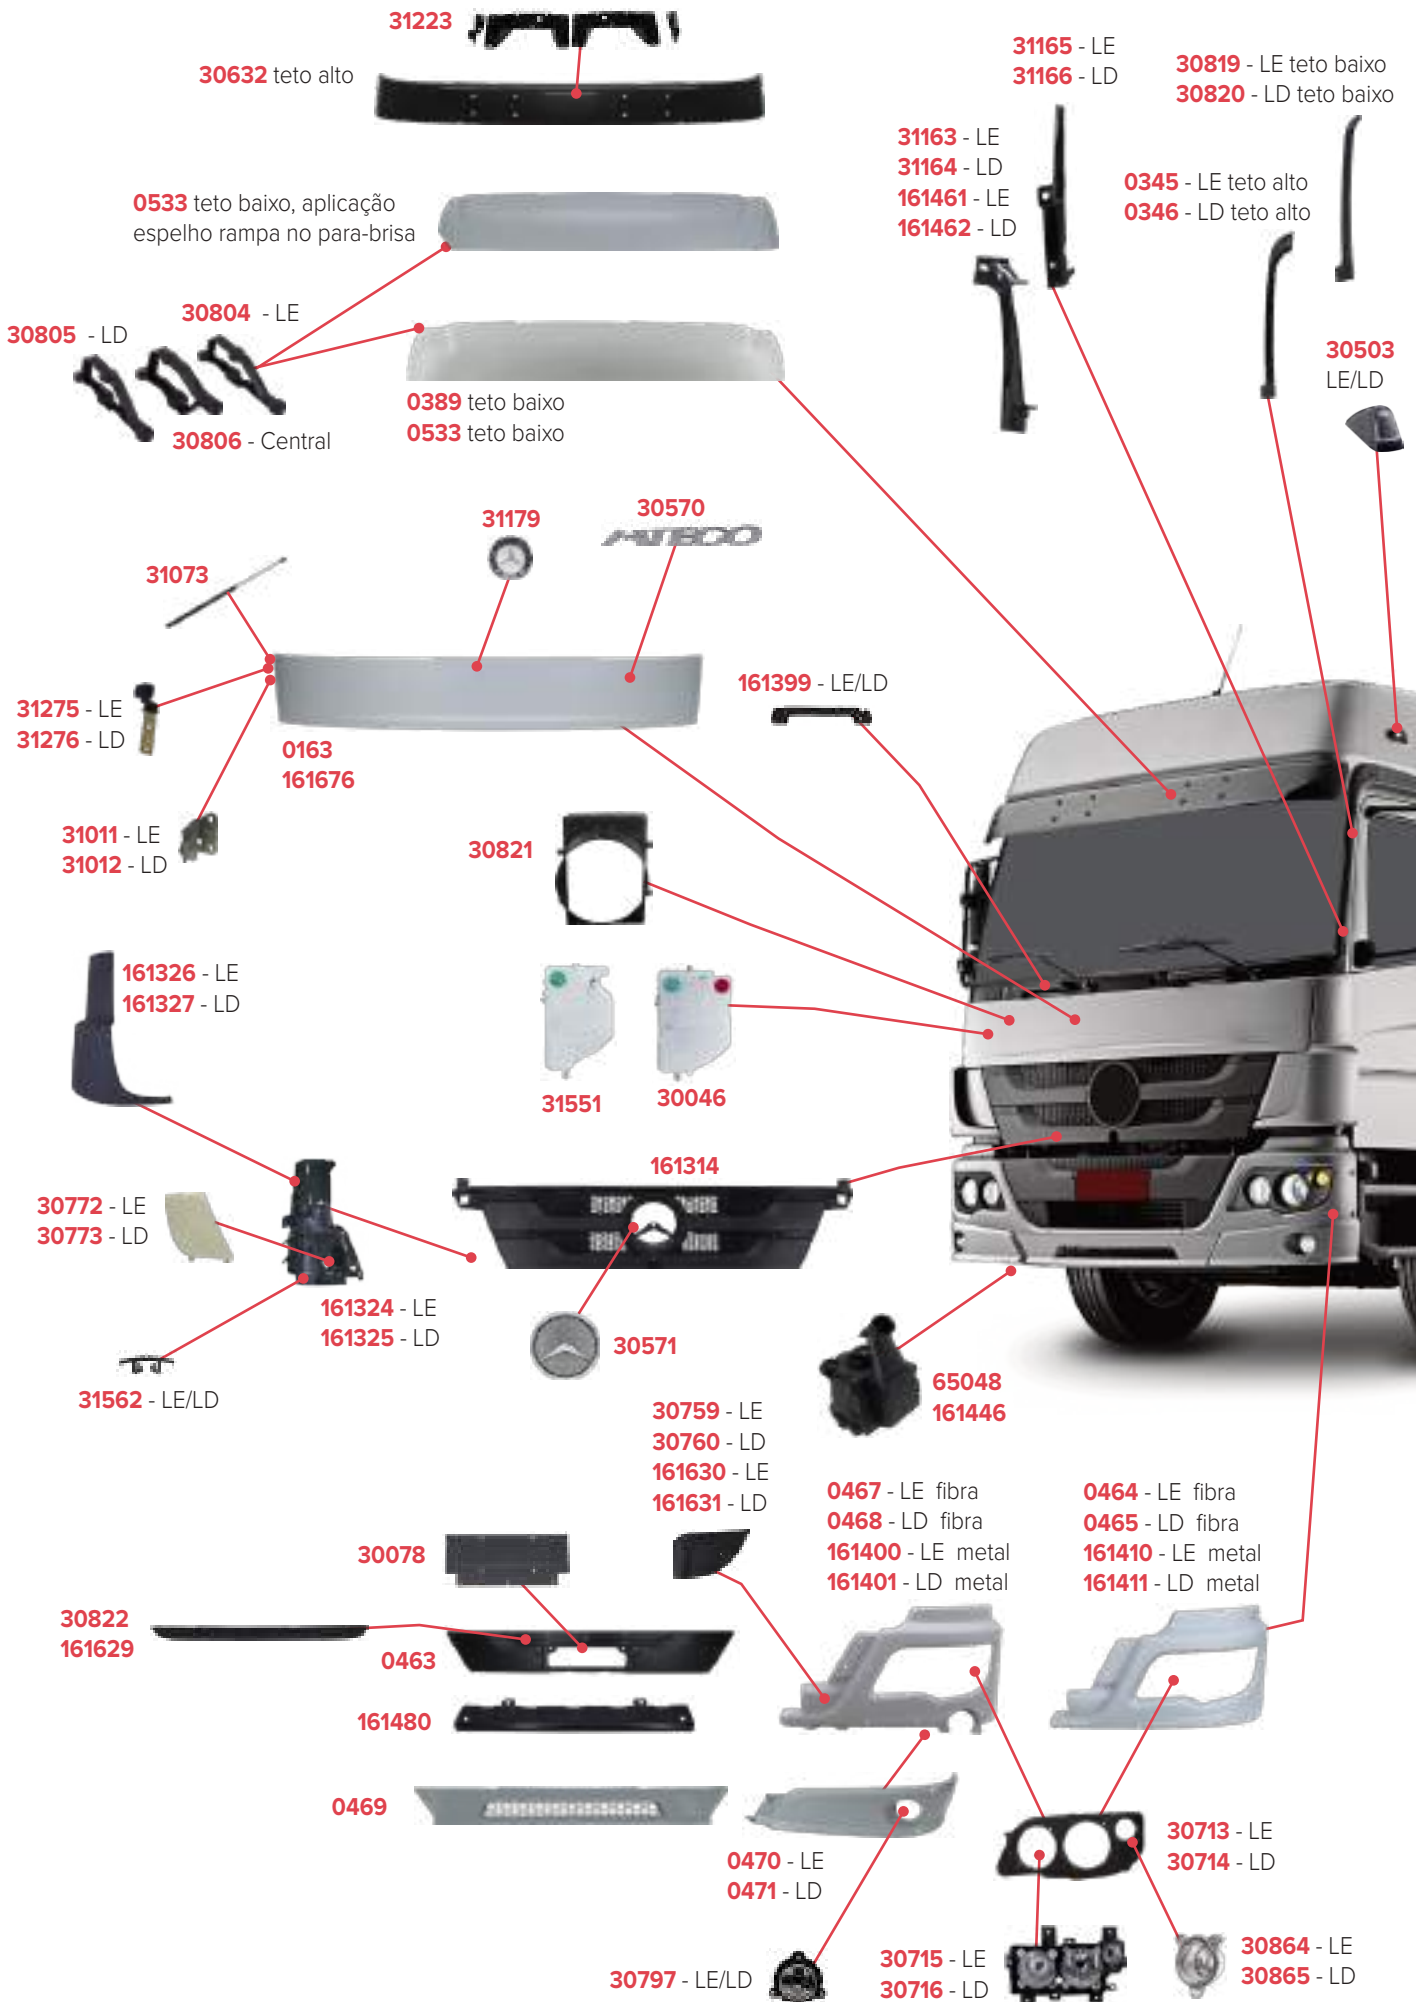

PEÇAS COMPATÍVEIS COM VEÍCULO MERCEDES-BENZ 1634

PEÇAS COMPATÍVEIS COM VEÍCULO MERCEDES-BENZ 1720

PEÇAS COMPATÍVEIS COM VEÍCULO MERCEDES-BENZ ATEGO 2006/2009

PEÇAS COMPATÍVEIS COM VEÍCULO MERCEDES-BENZ ATEGO 2010/2012

PEÇAS COMPATÍVEIS COM VEÍCULO MERCEDES-BENZ ATEGO 2013/2023

PEÇAS COMPATÍVEIS COM VEÍCULO MERCEDES-BENZ ATEGO 2013/2023

30827 - LE
30828 - LD

30829 - LE
30830 - LD

30831 - LE
30832 - LD

31322 - LE
31323 - LD