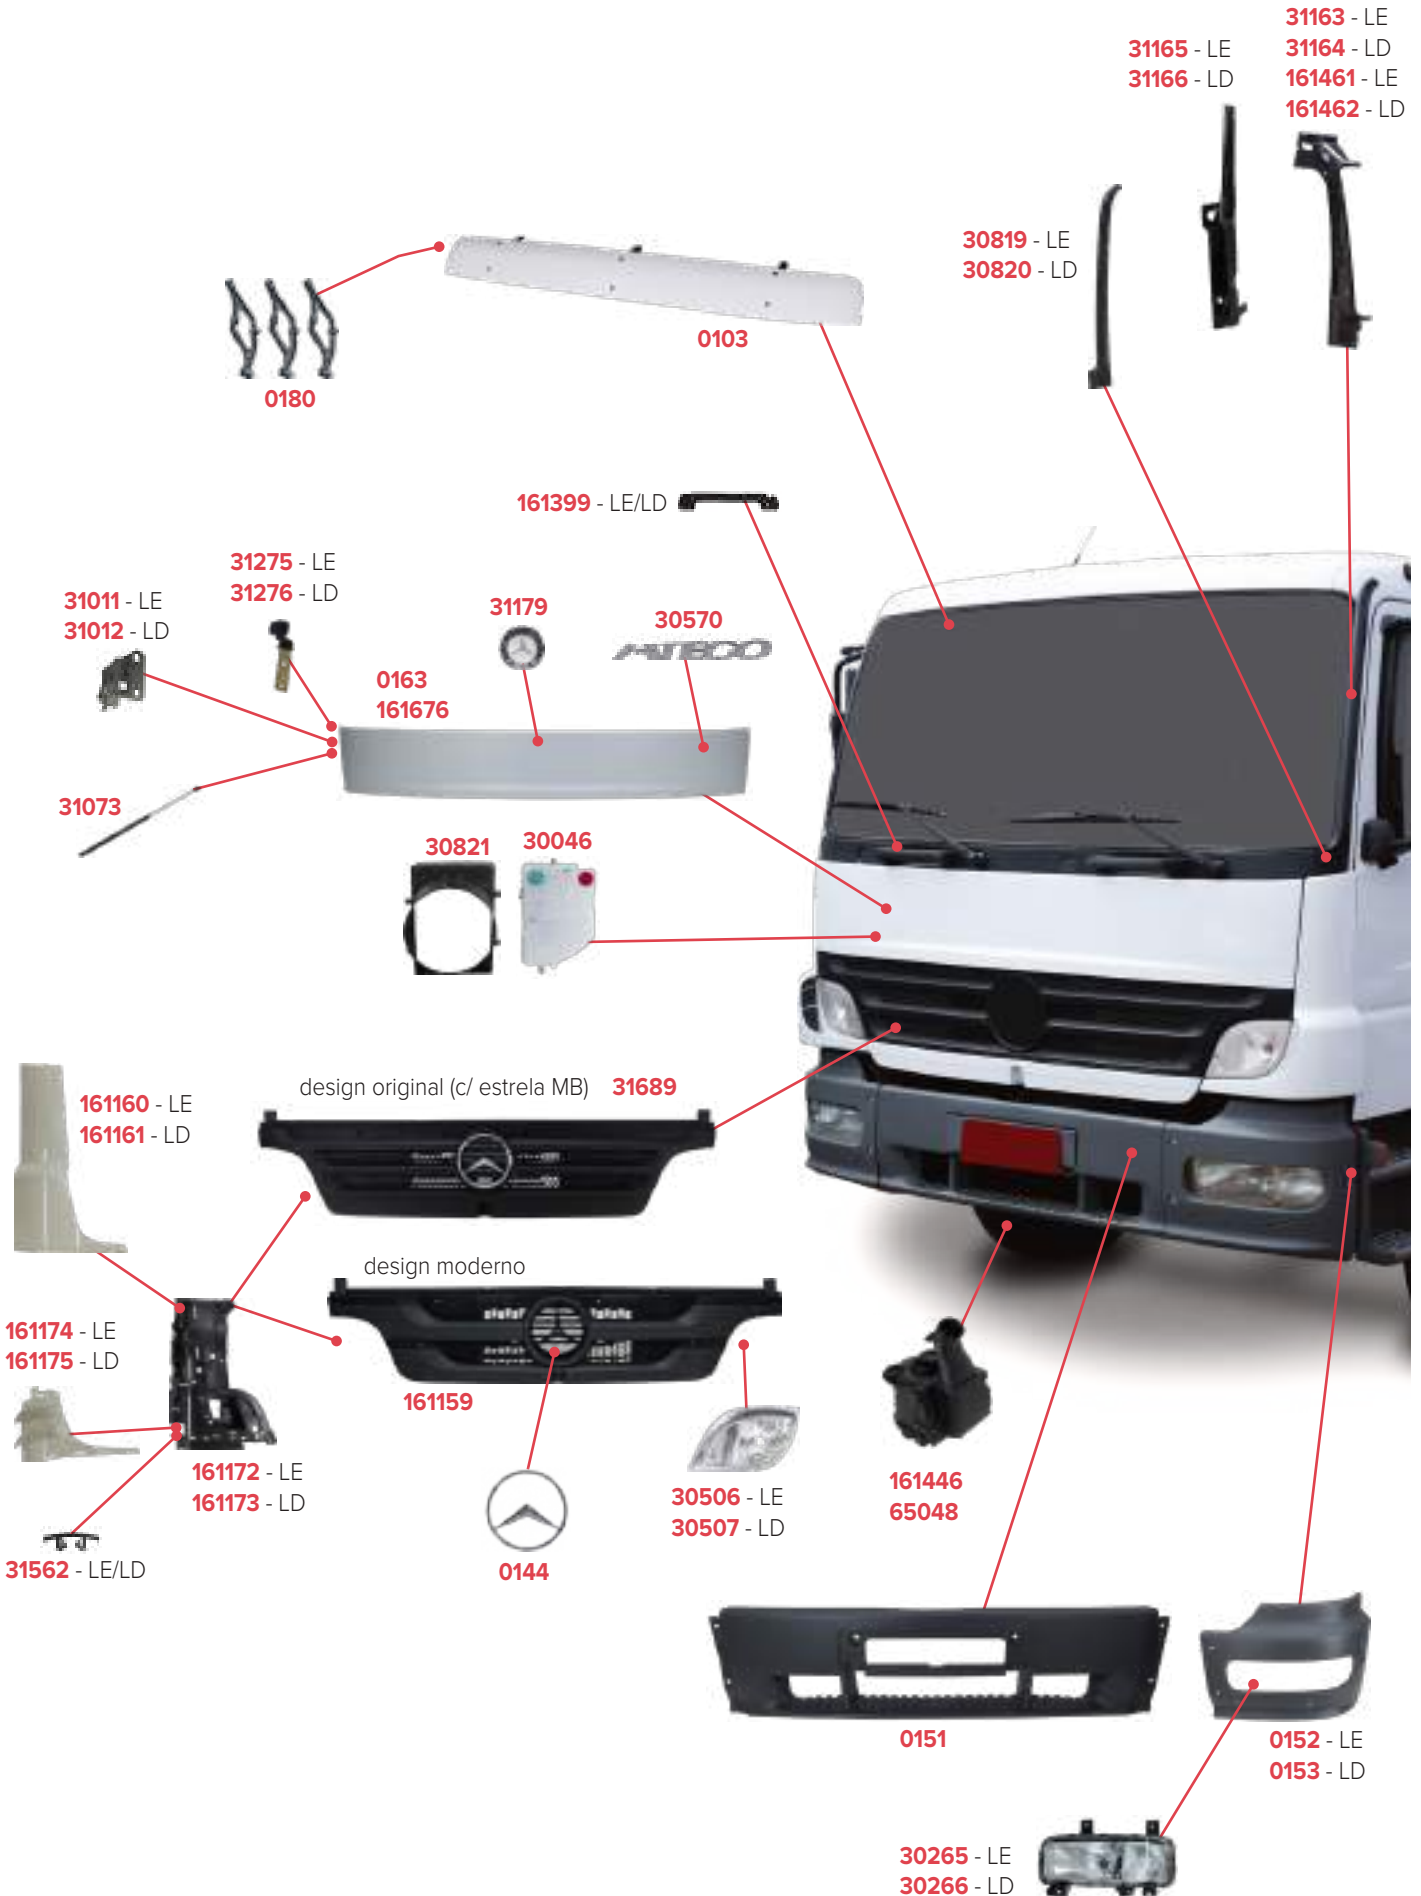

PEÇAS COMPATÍVEIS COM VEÍCULO MERCEDES-BENZ ATRON 2324

PEÇAS COMPATÍVEIS COM VEÍCULO MERCEDES-BENZ ATRON 1635

PEÇAS COMPATÍVEIS COM VEÍCULO MERCEDES-BENZ 1938 LS

PEÇAS COMPATÍVEIS COM VEÍCULO MERCEDES-BENZ 1620

PEÇAS COMPATÍVEIS COM VEÍCULO MERCEDES-BENZ 1634

PEÇAS COMPATÍVEIS COM VEÍCULO MERCEDES-BENZ 1720

PEÇAS COMPATÍVEIS COM VEÍCULO MERCEDES-BENZ ATEGO 2006/2009

PEÇAS COMPATÍVEIS COM VEÍCULO MERCEDES-BENZ ATEGO 2010/2012