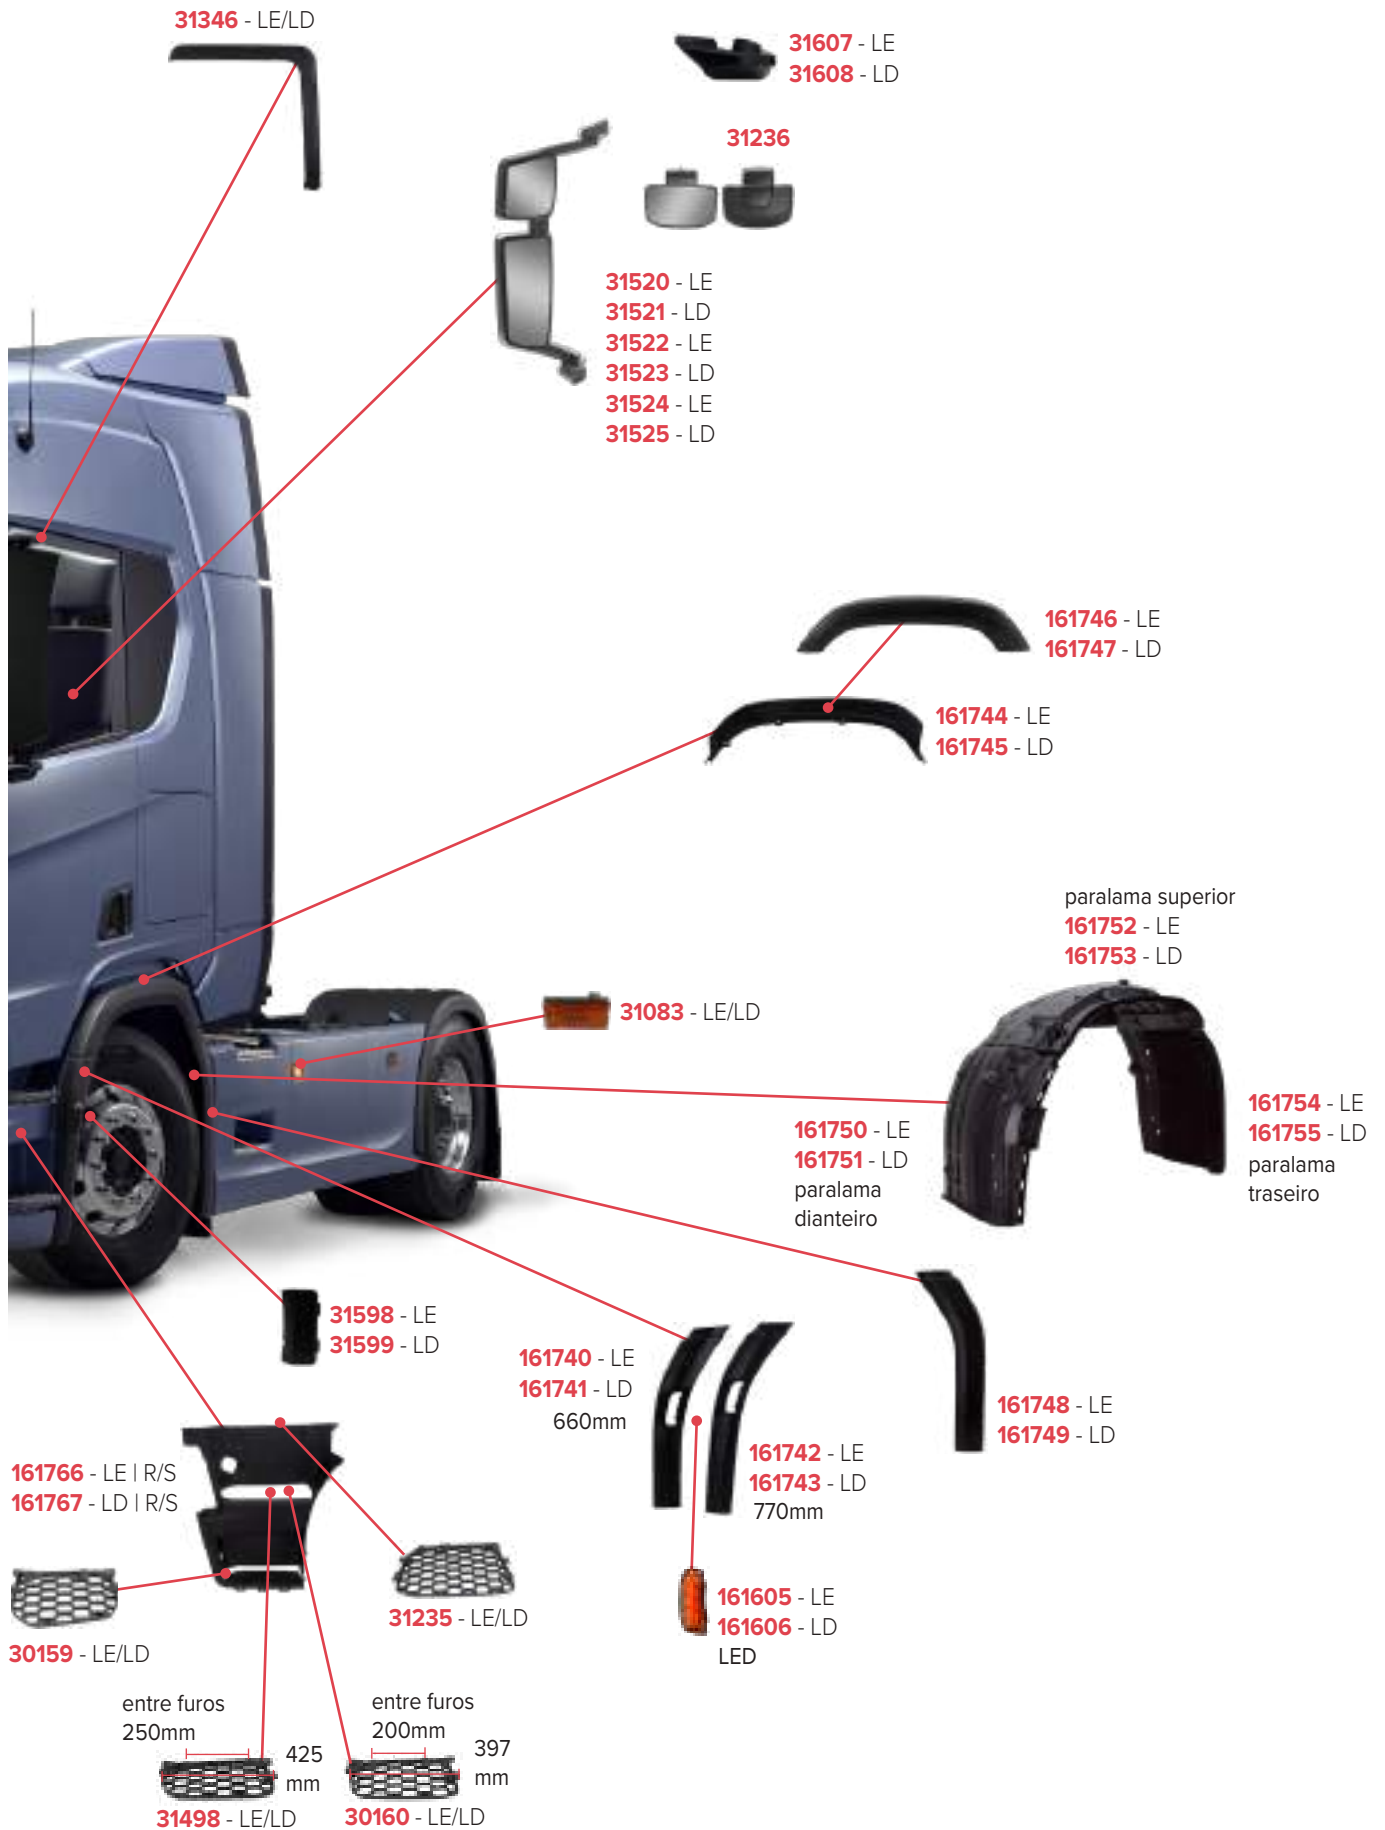

PEÇAS COMPATÍVEIS COM VEÍCULO SCANIA SÉRIE 5 G

PEÇAS COMPATÍVEIS COM VEÍCULO SCANIA SÉRIE 6 G

PEÇAS COMPATÍVEIS COM VEÍCULO SCANIA SÉRIE 6 G

PEÇAS COMPATÍVEIS COM VEÍCULO SCANIA NTG P / S / R / G - 2019

PEÇAS COMPATÍVEIS COM VEÍCULO IVECO TECTOR 2019 URBANO