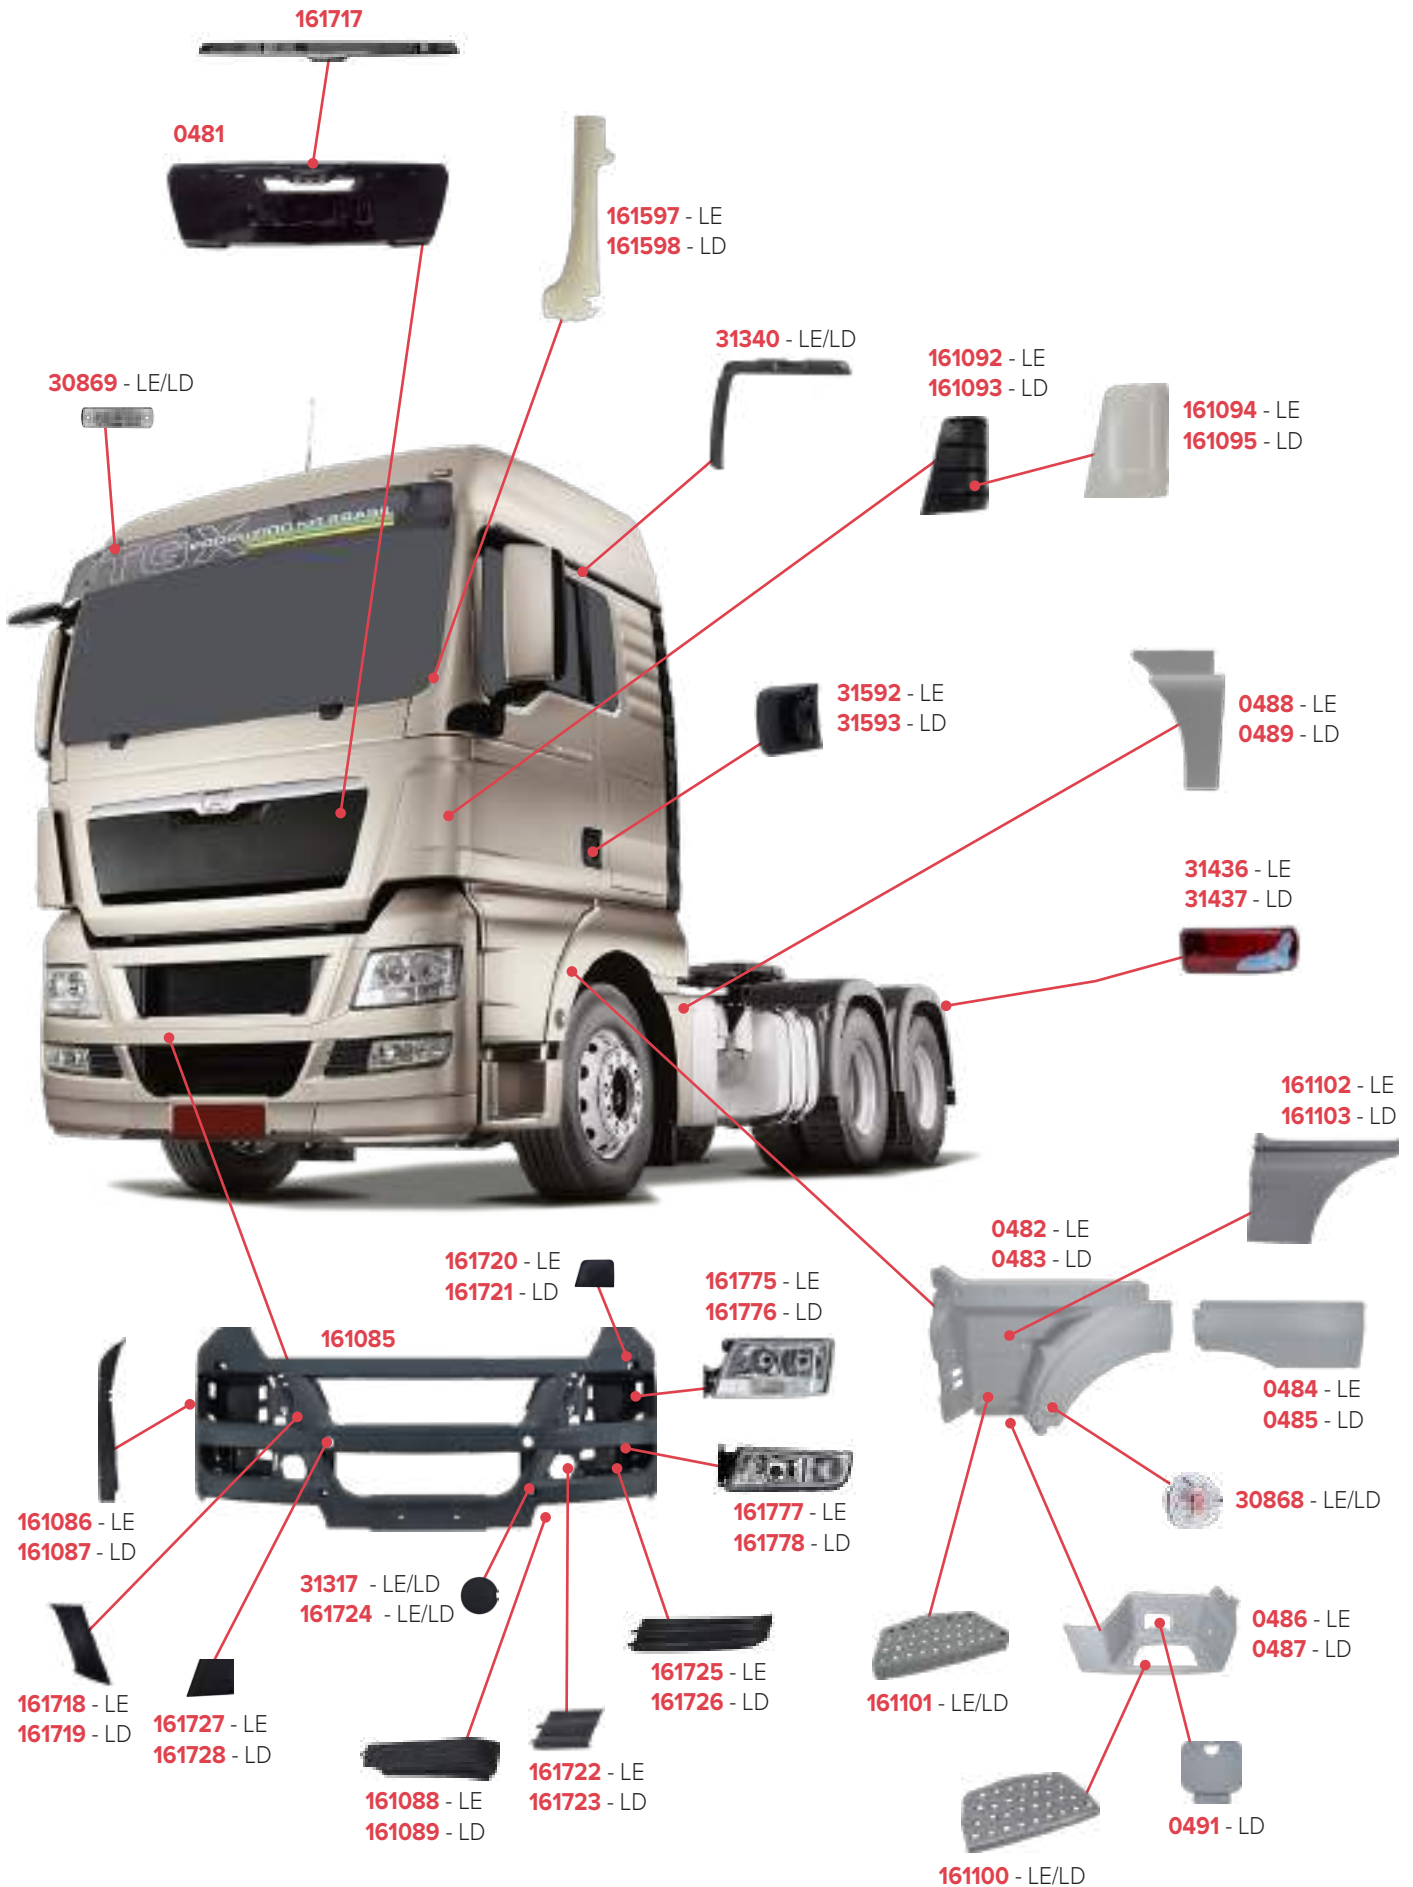

PEÇAS COMPATÍVEIS COM VEÍCULO VOLKSWAGEN CONSTELLATION ROBUST

PEÇAS COMPATÍVEIS COM VEÍCULO VOLKSWAGEN CONSTELLATION ROBUST

PEÇAS COMPATÍVEIS COM VEÍCULO VLV VM FORA DE ESTRADA

PEÇAS COMPATÍVEIS COM VEÍCULO VLV FM 2016